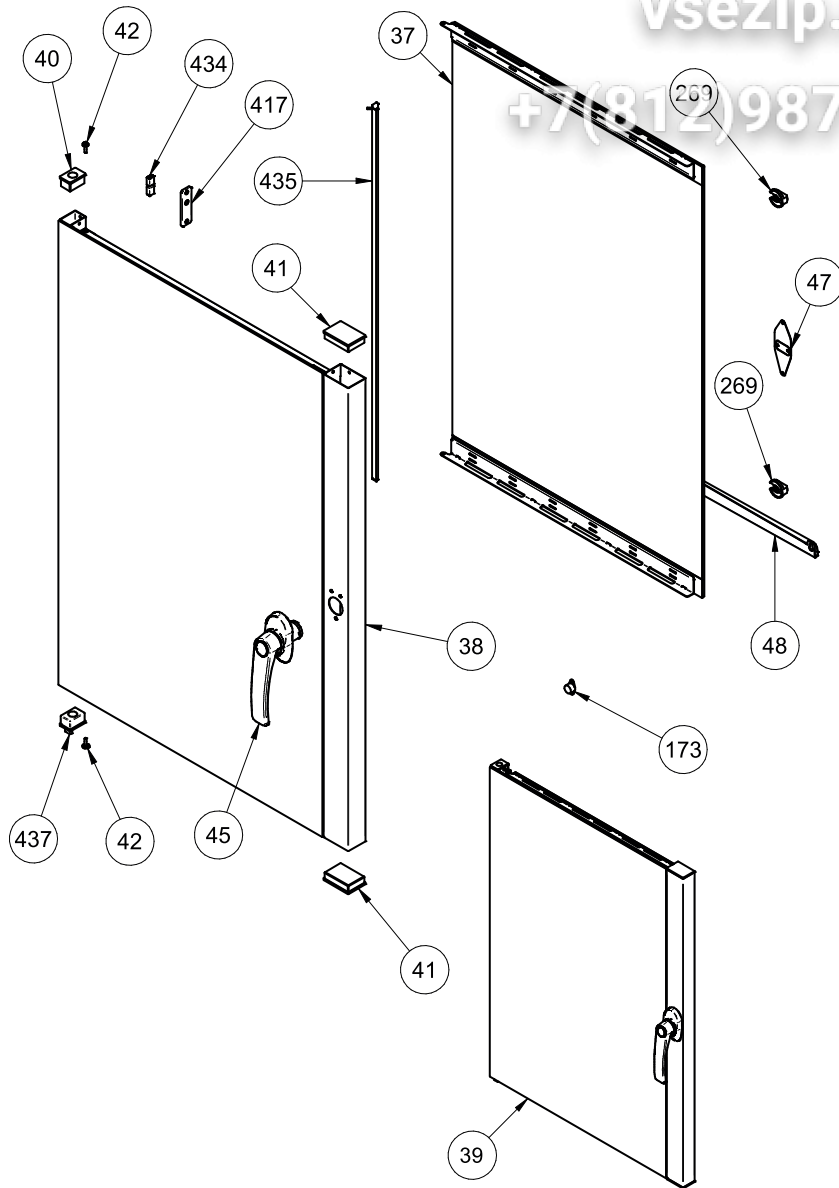

Зип Общепит

vsezip.ru

+7(812)987-08-81

Parte n° Part n°	Codice / Code	Descrizione / Description
37	***	VETRO INTERNO / Inner glass
38	***	PORTA ESTERNA / External door
39	***	PORTA COMPLETA / Complete door
40	040TAP00001	TAPPO / Upper door cap
41	040TAP00002	TAPPO / Cap
42	70VIT029	VITE / Screw
45	60MAG00013	MANIGLIA PORTA / Door handle
47	10PIAA10SAA012	PIASTRINA TELAIO PORTA / Door frame plate
48	10VAS006	VASCHETTA RACCOGLI GOCCE / Drops collector tray
173	60MGNSN002	MAGNETE SENSORE PORTA / Door sensor magnet
269	040MAN00010	MANOPOLA BLOCCA VETRO / Glass locking handle
360	70VIT037	VITE / Screw
417	40DIS00014	PIASTRINA SENSORE MAGNETICO / Magnetic sensor plate
434	20MOR00010	MORSETTO / Power socket
435	***	BARRA LED / LED light bar
437	040TAP00025	TAPPO INFERIORE PORTA / Bottom door cap

*** IL CODICE VARIA A SECONDA DELLA VERSIONE, COMUNICARE NUMERO DI SERIE
PART NUMBER ACCORDING TO UNIT VERSION, PLEASE COMMUNICATE THE SERIAL NUMBER

➔ Parti di ricambio consigliate / Recommended spare parts