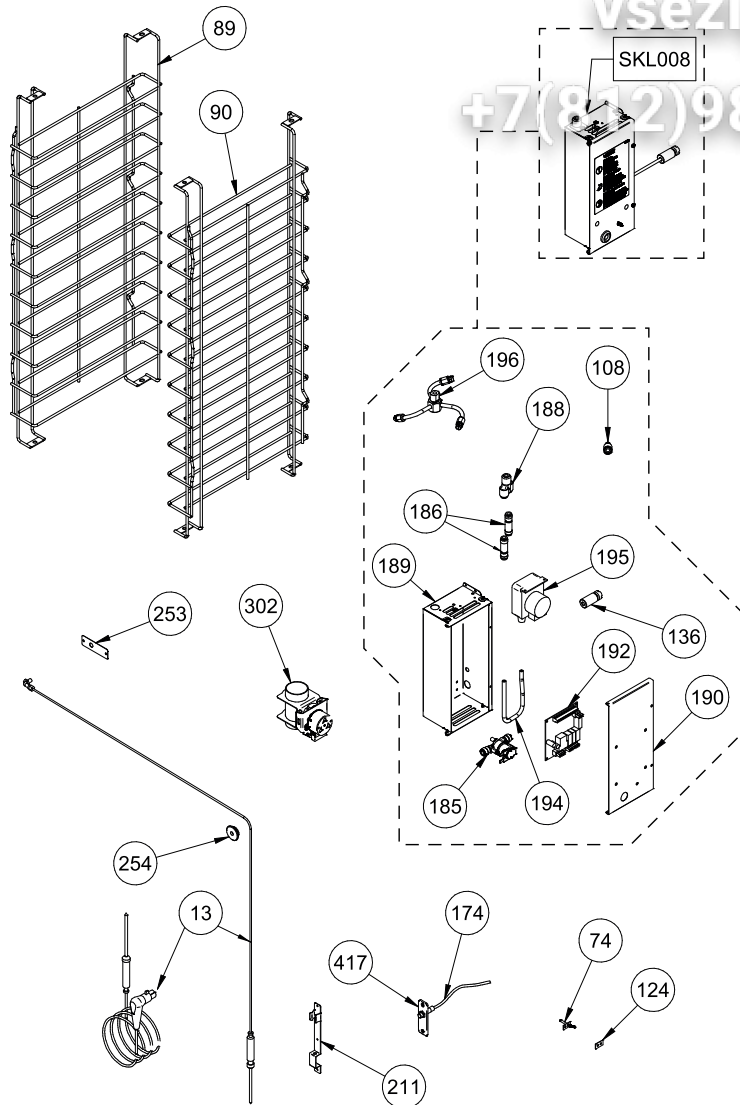

Зип Общепит

vsezip.ru

+7(812)987-08-81

Parte n° Part n°	Codice / Code	Descrizione / Description
13	***	SONDA AL CUORE / Core probe
→ 74	***	SONDA TEMPERATURA / Temperature probe
89	50GRIAI132	GRIGLIA PORTATEGLIE SINISTRA / Left tray grid
90	50GRIAI131	GRIGLIA PORTATEGLIE DESTRA / Right tray grid
108	040RAC00001	RACCORDO A GOMITO / Elbow fitting
124	040GUA00007	GUARNIZIONE / Gasket
136	50FFO0001	FILTRO + PESO / Filter and weight
→ 174	20SNS00006	SENSORE MAGNETICO PORTA / Magnetic door sensor
185	020ELE00004	ELETTRIVALVOLA / Solenoid valve
186	040RAC00005	VALVOLA NON RITORNO / Non-return valve
188	040RAC00003	RACCORDO A TRE VIE / Three way fitting
189	10SCB00020	SCATOLA KIT LAVAGGIO / Washing kit box
190	10SCB00021	COPERCHIO SCATOLA KIT LAVAGGIO / Washing kit box cover
192	020SCH00007	SCHEDA POTENZA LAVAGGIO / Washing kit power board
194	30TUBP80006	TUBO POMPA LAVAGGIO / Washing pump pipe
195	020PMP00002	POMPA LAVAGGIO / Washing pump
196	60S2	GIRANTE LAVAGGIO / Washing impeller
211	10SUPA10SAA038	SUPPORTO SONDA CUORE / Core probe support plate
253	10PIAA10SAA045	PIASTRINA SONDA CUORE / Core probe plate
254	040BOC00009	BOCCOLA SONDA AL CUORE / Core probe bushing
302	60VAPVA001	VALVOLA VAPORE CAMINO / Chimney vapor valve
417	40DIS00014	PIASTRINA SENSORE MAGNETICO / Magnetic sensor plate
SKL0008		KIT LAVAGGIO COMPLETO / Complete washing kit

*** IL CODICE VARIA A SECONDA DELLA VERSIONE, COMUNICARE NUMERO DI SERIE
PART NUMBER ACCORDING TO UNIT VERSION, PLEASE COMMUNICATE THE SERIAL NUMBER

→ Parti di ricambio consigliate / Recommended spare parts