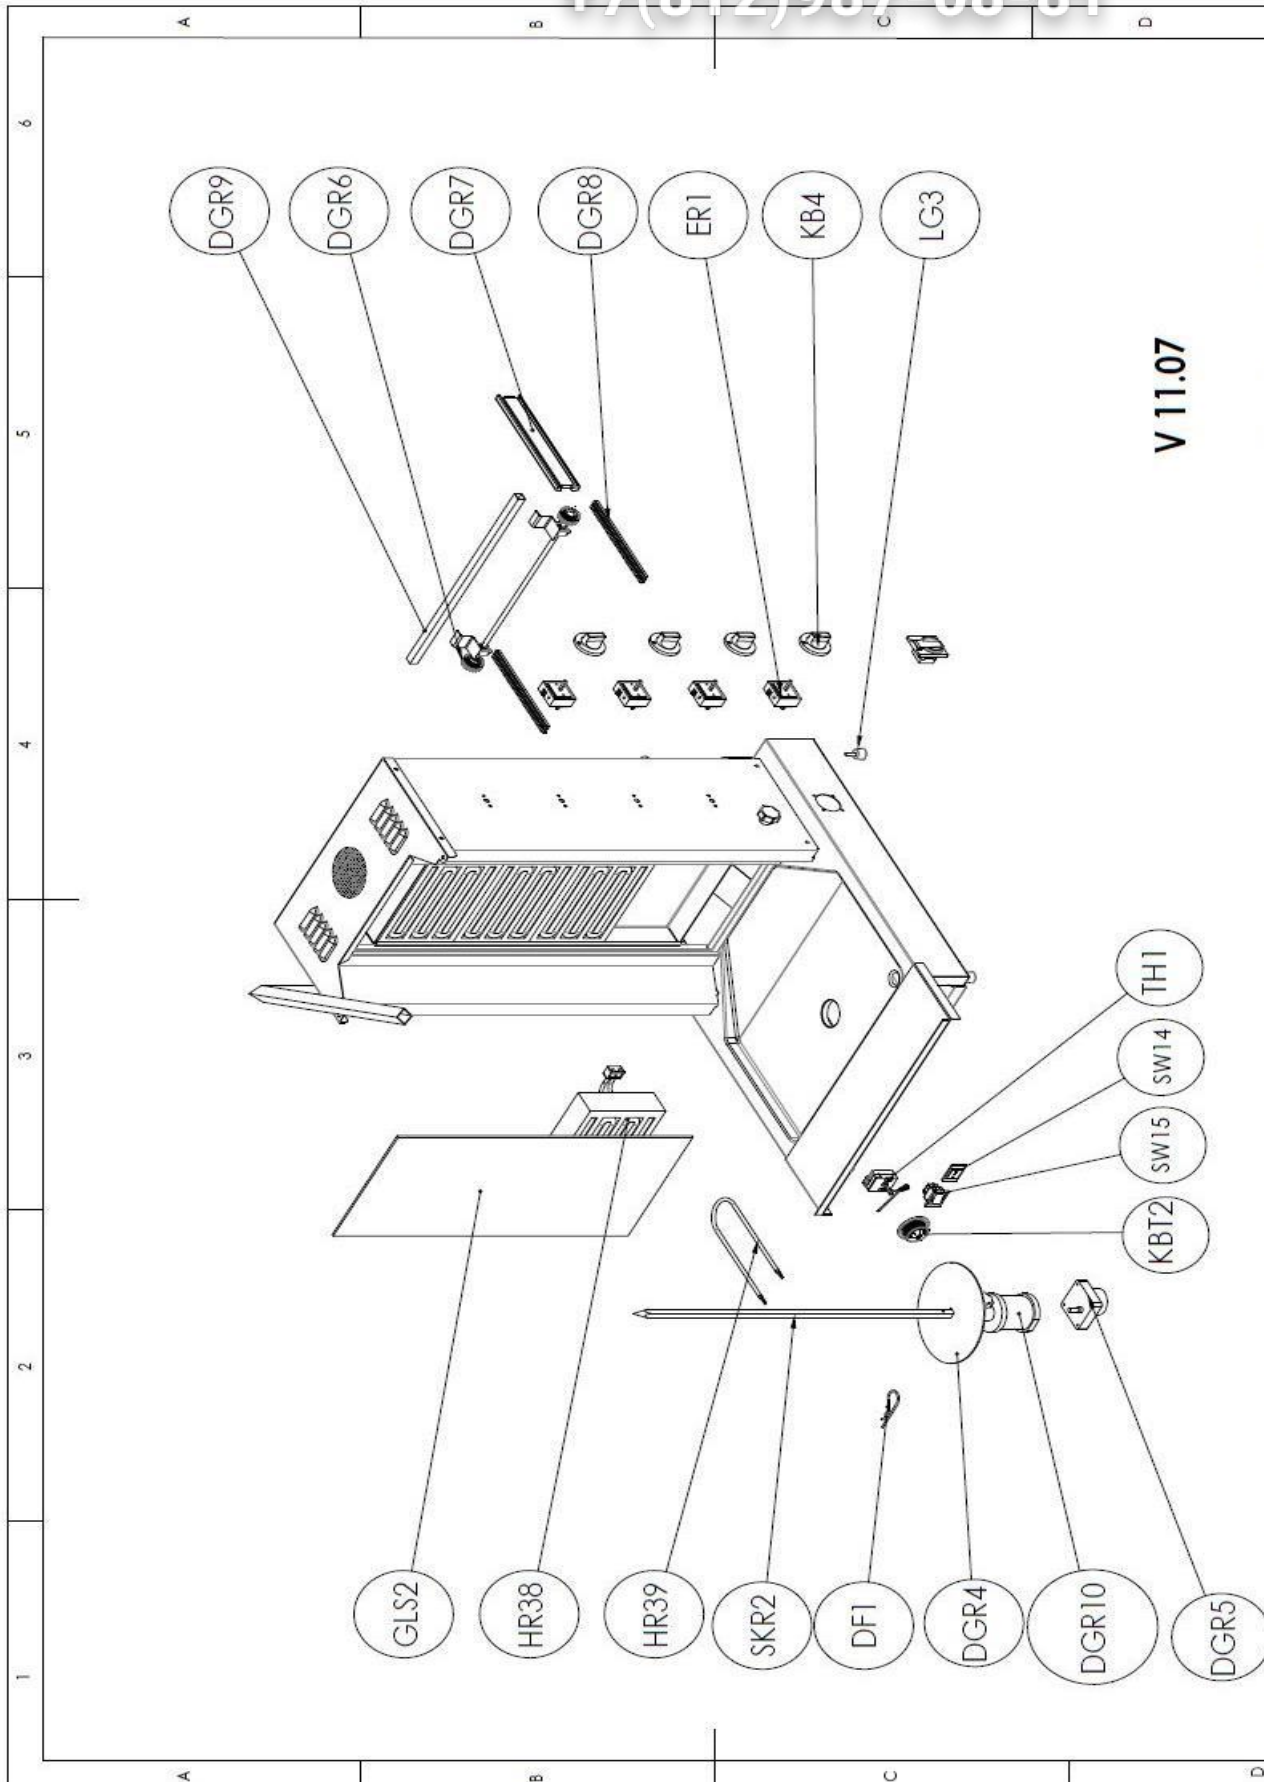

SPARE PART LIST

Spare Part ItemCode	Item name.	PictureId	Price.	Curr.
6260.00859.00	FIXING PIN	DF1		
2859.D30.GR019.01	DONER GRILL SCEWER BEARING SYSTEM	DGR10		
2859.D30.GR009.01	LOWER DISC	DGR4		
2859.D30.GR014.01	LOWER MOTOR FOR DONER MACHINE	DGR5		
2859.D30.GR015.01	DONER GRILL RAIL GROUP - RIGHT	DGR6		
6211.00900.19	DONER RAY 25 CM (URUN KODU:04.45.250) ARRAY	DGR7		
6211.00900.19	DONER RAY 25 CM (URUN KODU:04.45.250) ARRAY	DGR7		
6802.00001.03	DONER GRILL PLASTIC MECHAN SM SET	DGR8		
6802.00001.03	DONER GRILL PLASTIC MECHAN SM SET	DGR8		
2859.D30.GR016.01	DONER GRILL RAIL GROUP - LEFT	DGR9		
6234.00001.110	ENERJI REGULATORU METAL SAFTLI 240 V (50.87071.012/01)	ER1		
5Y1X.60000.401	ROBAX COLOUR E4-EU4 773*265*4 mm	GLS2		
6261.00028.040	M8*40 HANDLE	HND12		
6802.00001.114	DONER HEATER ELEMENT	HR38		
6246.10000.00	HEATER U TYPE 400 WATT 220-230V (DONER)	HR39		
2859.D30.GR011.01	ELECTRICAL DONER GRILL KNOB GROUP	KB4		
6234.00001.032	THERMOSTAT KNOB 30-90°	KBT2		
6260.00002.05	ADJUSTABLE LEG M6	LG3		
2KLP.460.680200004.01	SKEWER 900MM	SKR2		
6232.00019.09	SWITCH 1-0-1 BLACK 16A 250V (KAPMAN 1839.1507)	SW14		
6232.00001.26	SWITCH 1-0 SQUARE (RED) MARQUARD	SW15		
6234.00001.42	THERMOSTAT 30-90 C MONOPHASE	TH1		

+7(812)987-08-81

R&D		İSİM	İMZA	TARİH	MATERYAL	TOLERANS
ÇİZEN	EBEŞTUĞ			4.6.2008		DIN 7168
KONTROL	MİHACI			4.6.2008		ORTA
ONAY				4.6.2008		
AĞIRLIK (gr)		ERRORE: Ağırbaşlılık	REVİZYON	0	ÖLÇEK	1:50
RESİM ÜZERİNDEN ÖLÇÜ ALMAYINIZ!		TÜM ÖLÇÜLER mm ÇİŞİNDİRİDİR	PARÇA ADI: 4EU-W ELEKTRİKLİ DÖNER OCAĞI			
			8859.00EU4.W0			