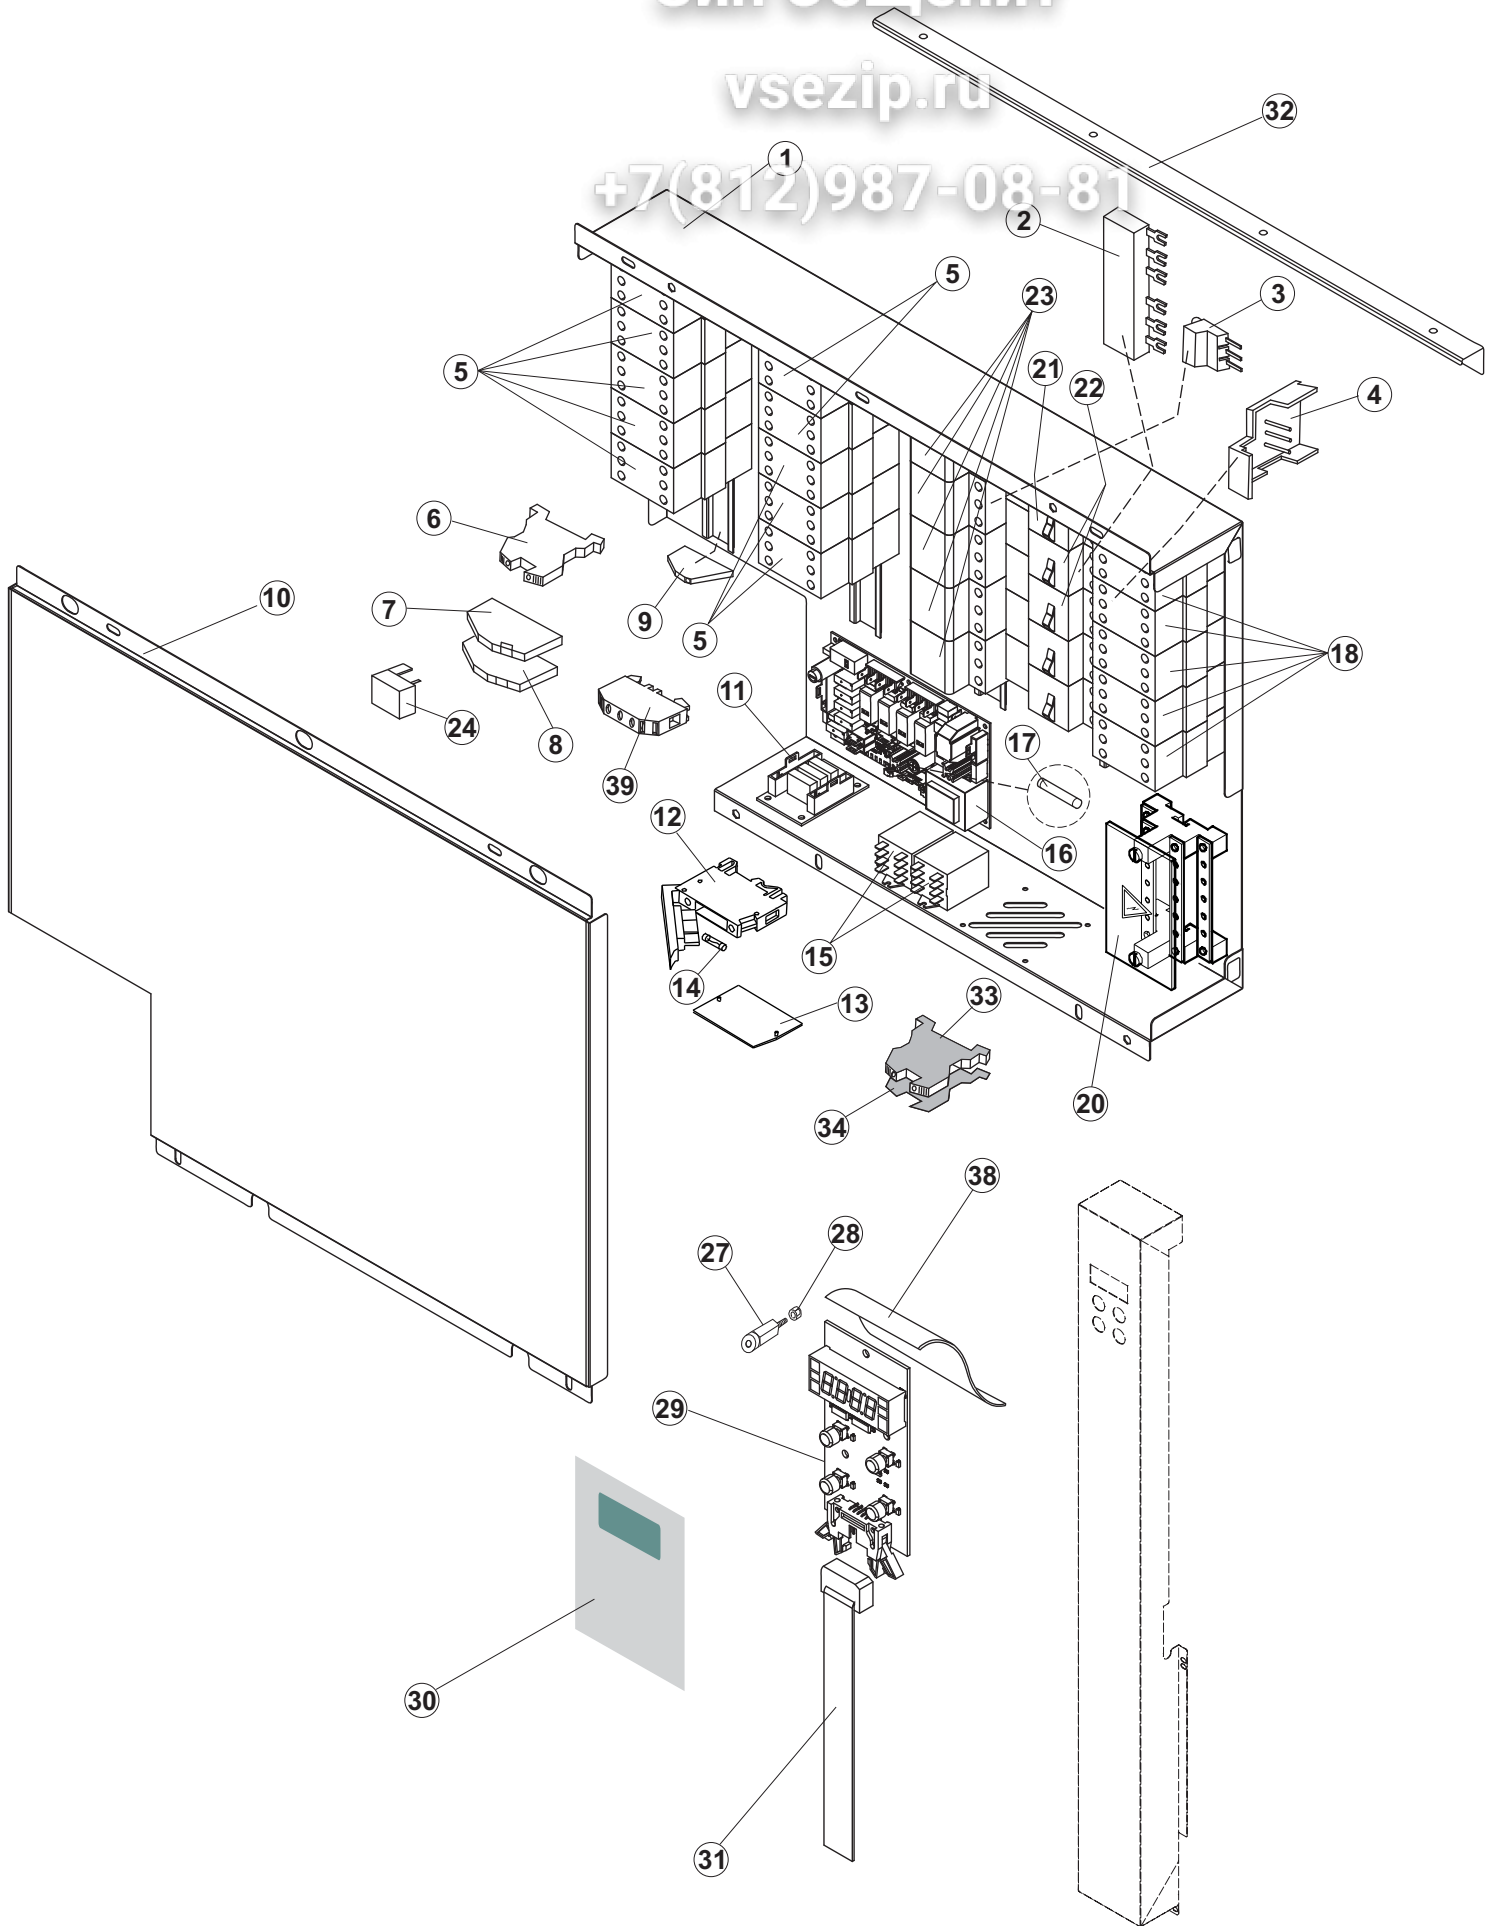

5 Zip Общий

vsezip.ru

+7(812)987-08-81