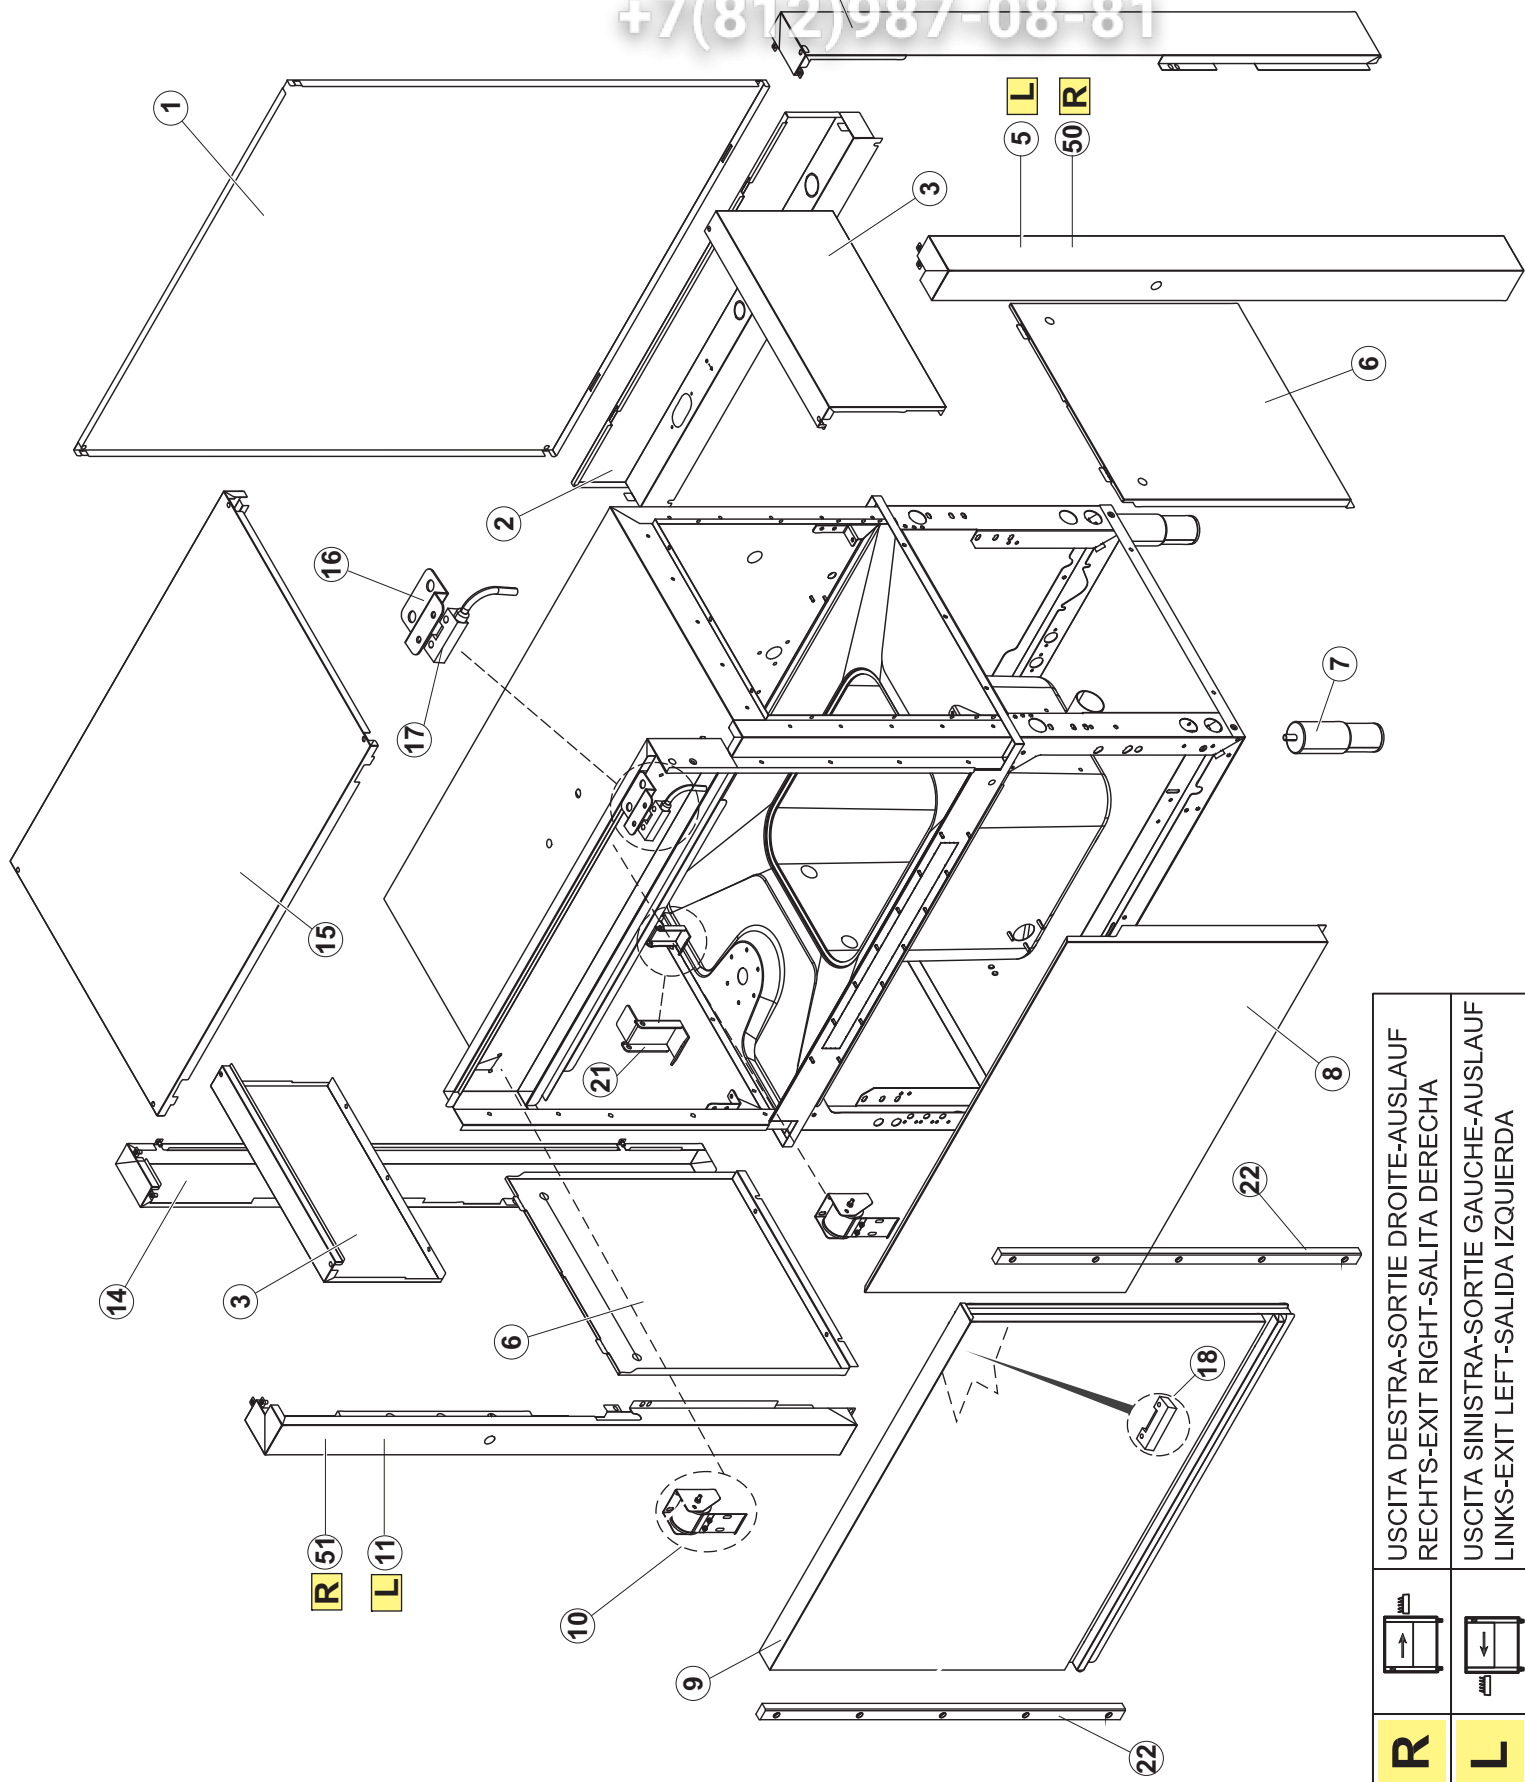

Niagara

411-1

15-11-2016

1
Зип Общепит

vsezip.ru

+7(812)987-08-81

R		USCITA DESTRA-SORTIE DROITE-AUSLAUF RECHTS-EXIT RIGHT-SALIDA DERECHA
L		USCITA SINISTRA-SORTIE GAUCHE-AUSLAUF LINKS-EXIT LEFT-SALIDA IZQUIERDA