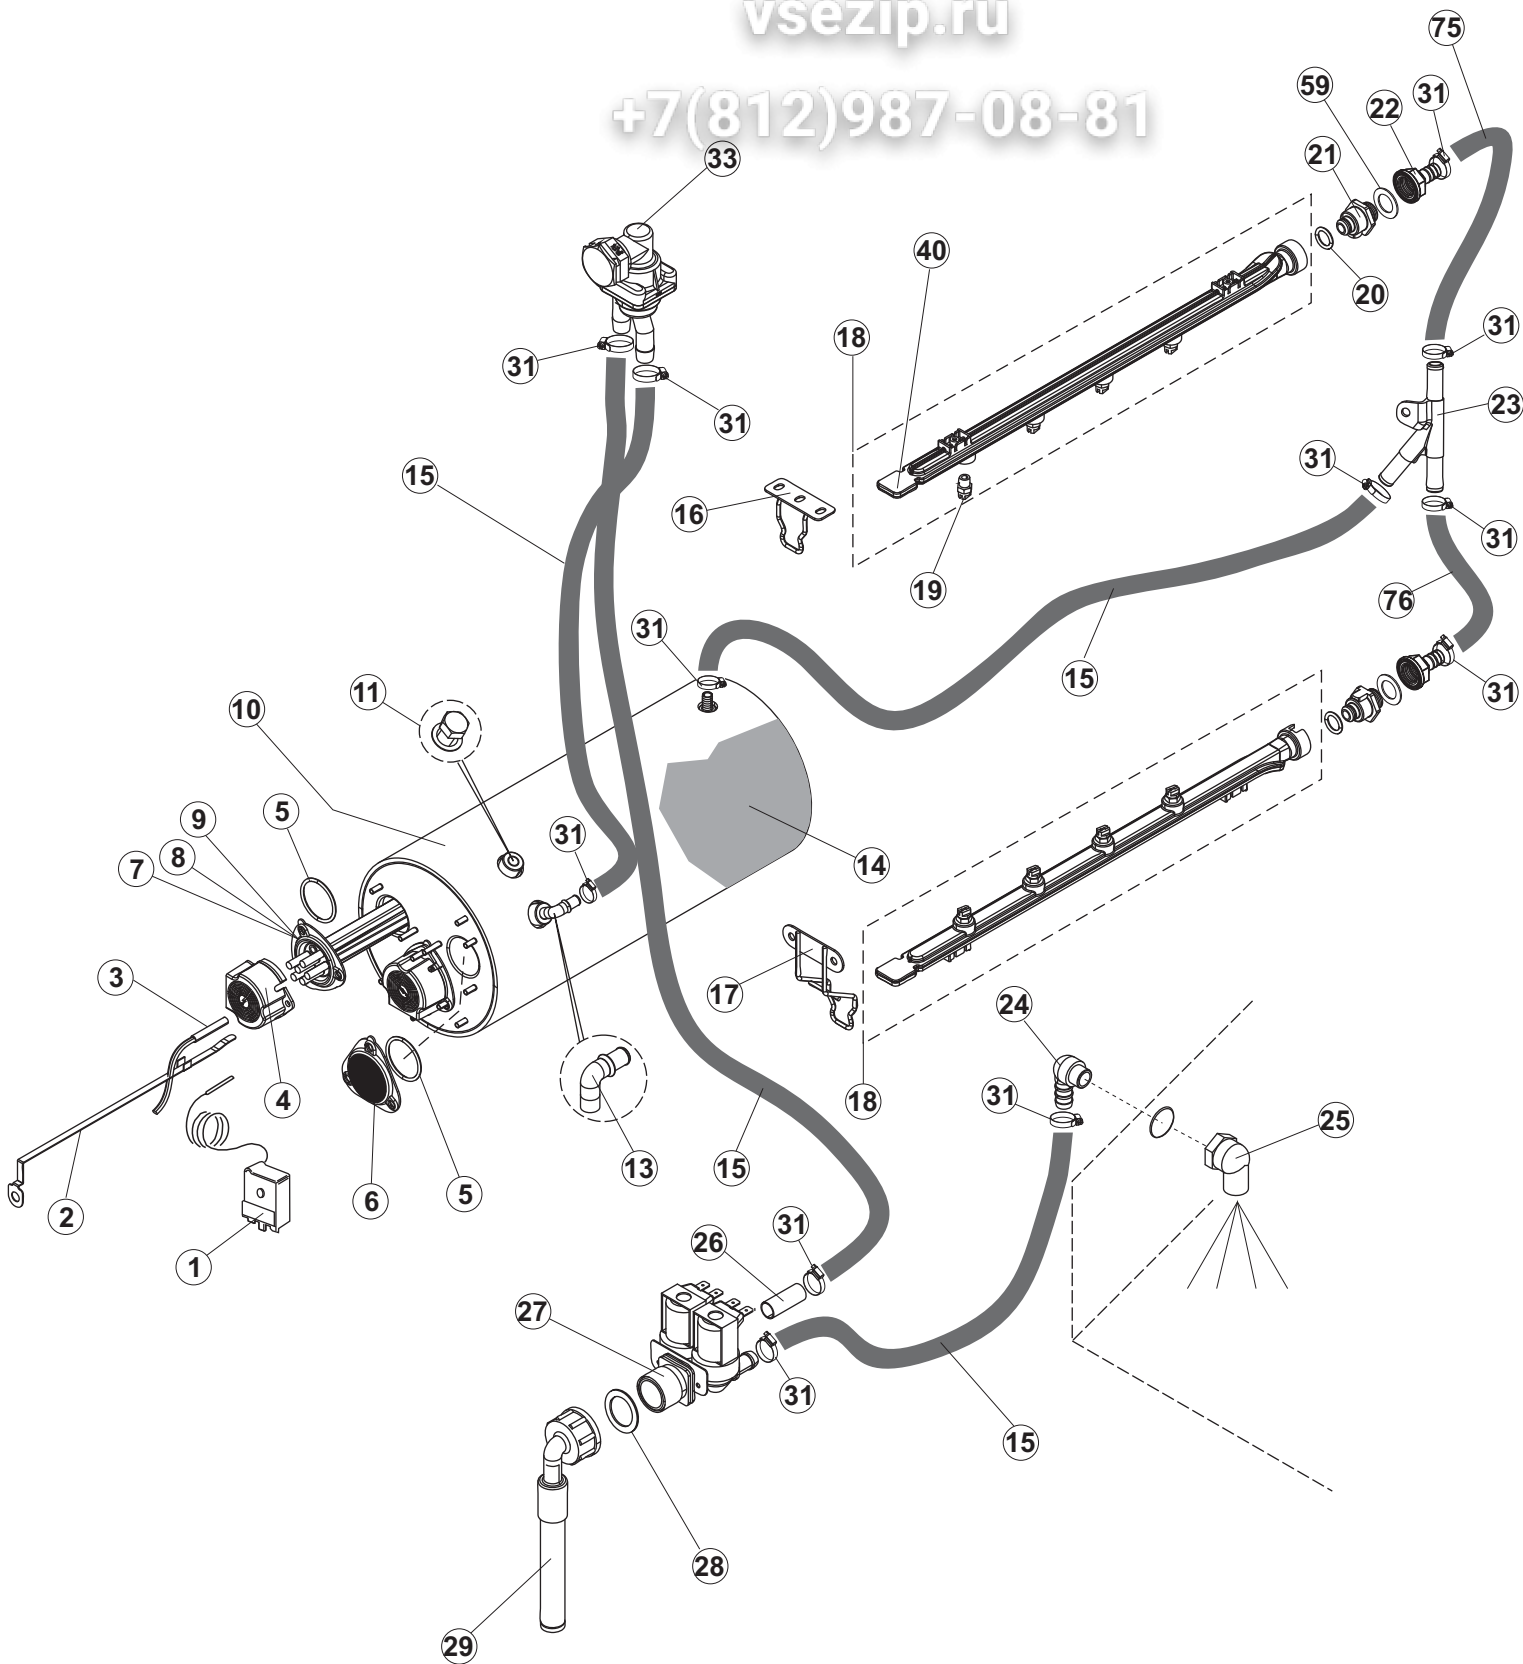

3 Zip Общепит

vsezip.ru

+7(812)987-08-81