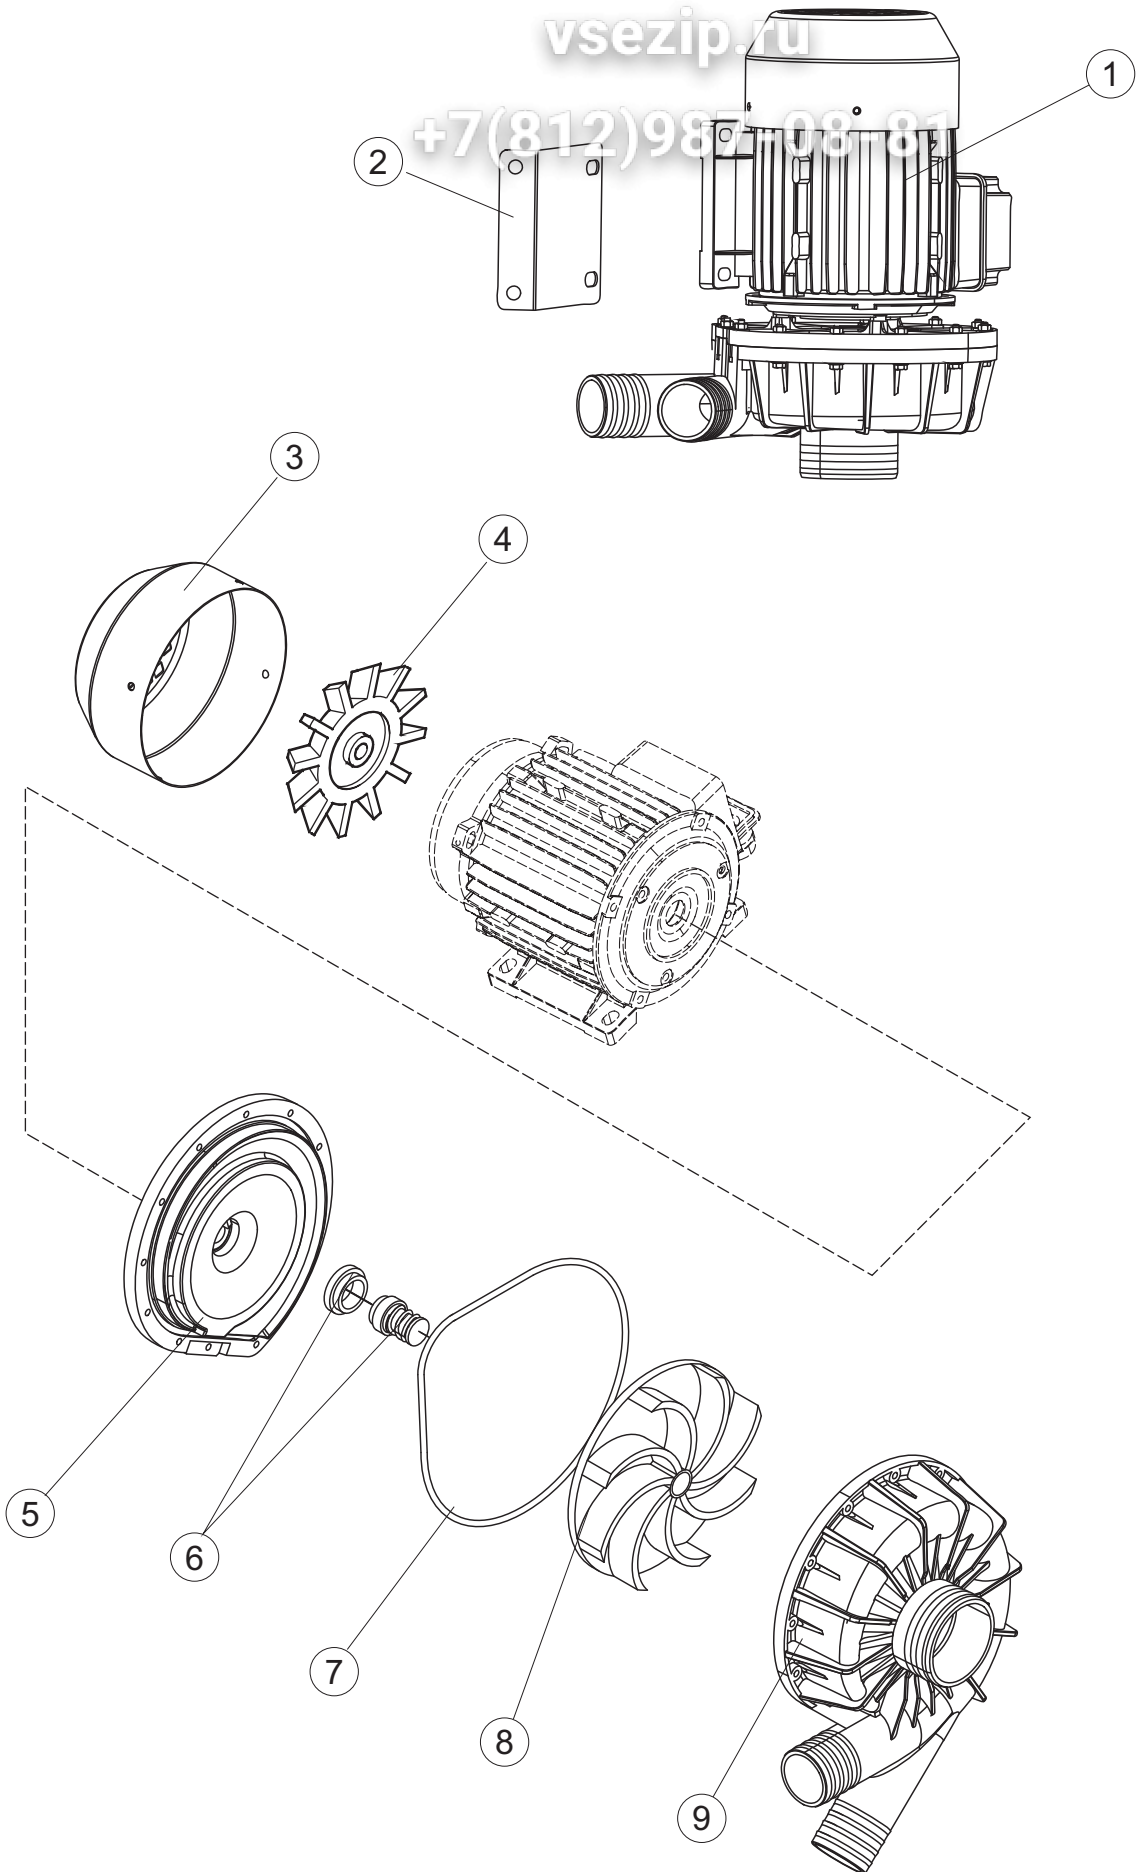

6 Zip Общепит

vsezip.ru

+7(812)987-08-81

(*) Ricambio consigliato.

Зип Общепит

vsezip.ru

+7(812)987-08-81

Pagina	Posizione	Codice ricambio	Vecchio codice	Descrizione
1	1	65244		NON A LISTINO
1	2	65080		NON A LISTINO
1	3	65035		NON A LISTINO
1	4	65258		NON A LISTINO
1	5	65331		NON A LISTINO
1	6	75053		PANNELLO LAT TRAINO PG FINITO
1	7	73100		PIEDE
1	8	65295		NON A LISTINO
1	9	K65282		NON A LISTINO
1	10	65654		KIT MOLLE SPORTELLO TRAINO
1	11	65338		NON A LISTINO
1	14	65259		NON A LISTINO
1	15	65050		NON A LISTINO
1	16	65256		NON A LISTINO
1	17	80871		MICRO MAGNETICO
1	18	927088	CWM7	MAGNETE PER MICROINTERRUTTORE CAPP A
1	21	75064		GANCIO SPORTELLO TRAINO
1	22	75647		GUIDE PORTA TRAINO
1	50	65337		NON A LISTINO
1	51	65231		NON A LISTINO
2	1	75124		SOSTEGNO TENDINA PER LAVASTOVIGLIE A
2	2	65128		SUPPORTO TENDINA
2	3	65210		TENDINA
2	4	65162		NON A LISTINO
2	5	65227		NON A LISTINO
2	6	70100		POMPA LAVAGGIO
2	7	65265		BRACCIO COMPLETO LAVAGGIO
2	8	CGR4131NT		O-RING
2	9	75645		ATTACCO LANCIA SUP. TRAINO
2	10	437050	REB437050	GUARNIZIONE GOMITO PORTAGOMMA PER
2	11	75155		RACCORDO LAVAGGIO ESTERNO TRAINO
2	12	CFS32		NON A LISTINO