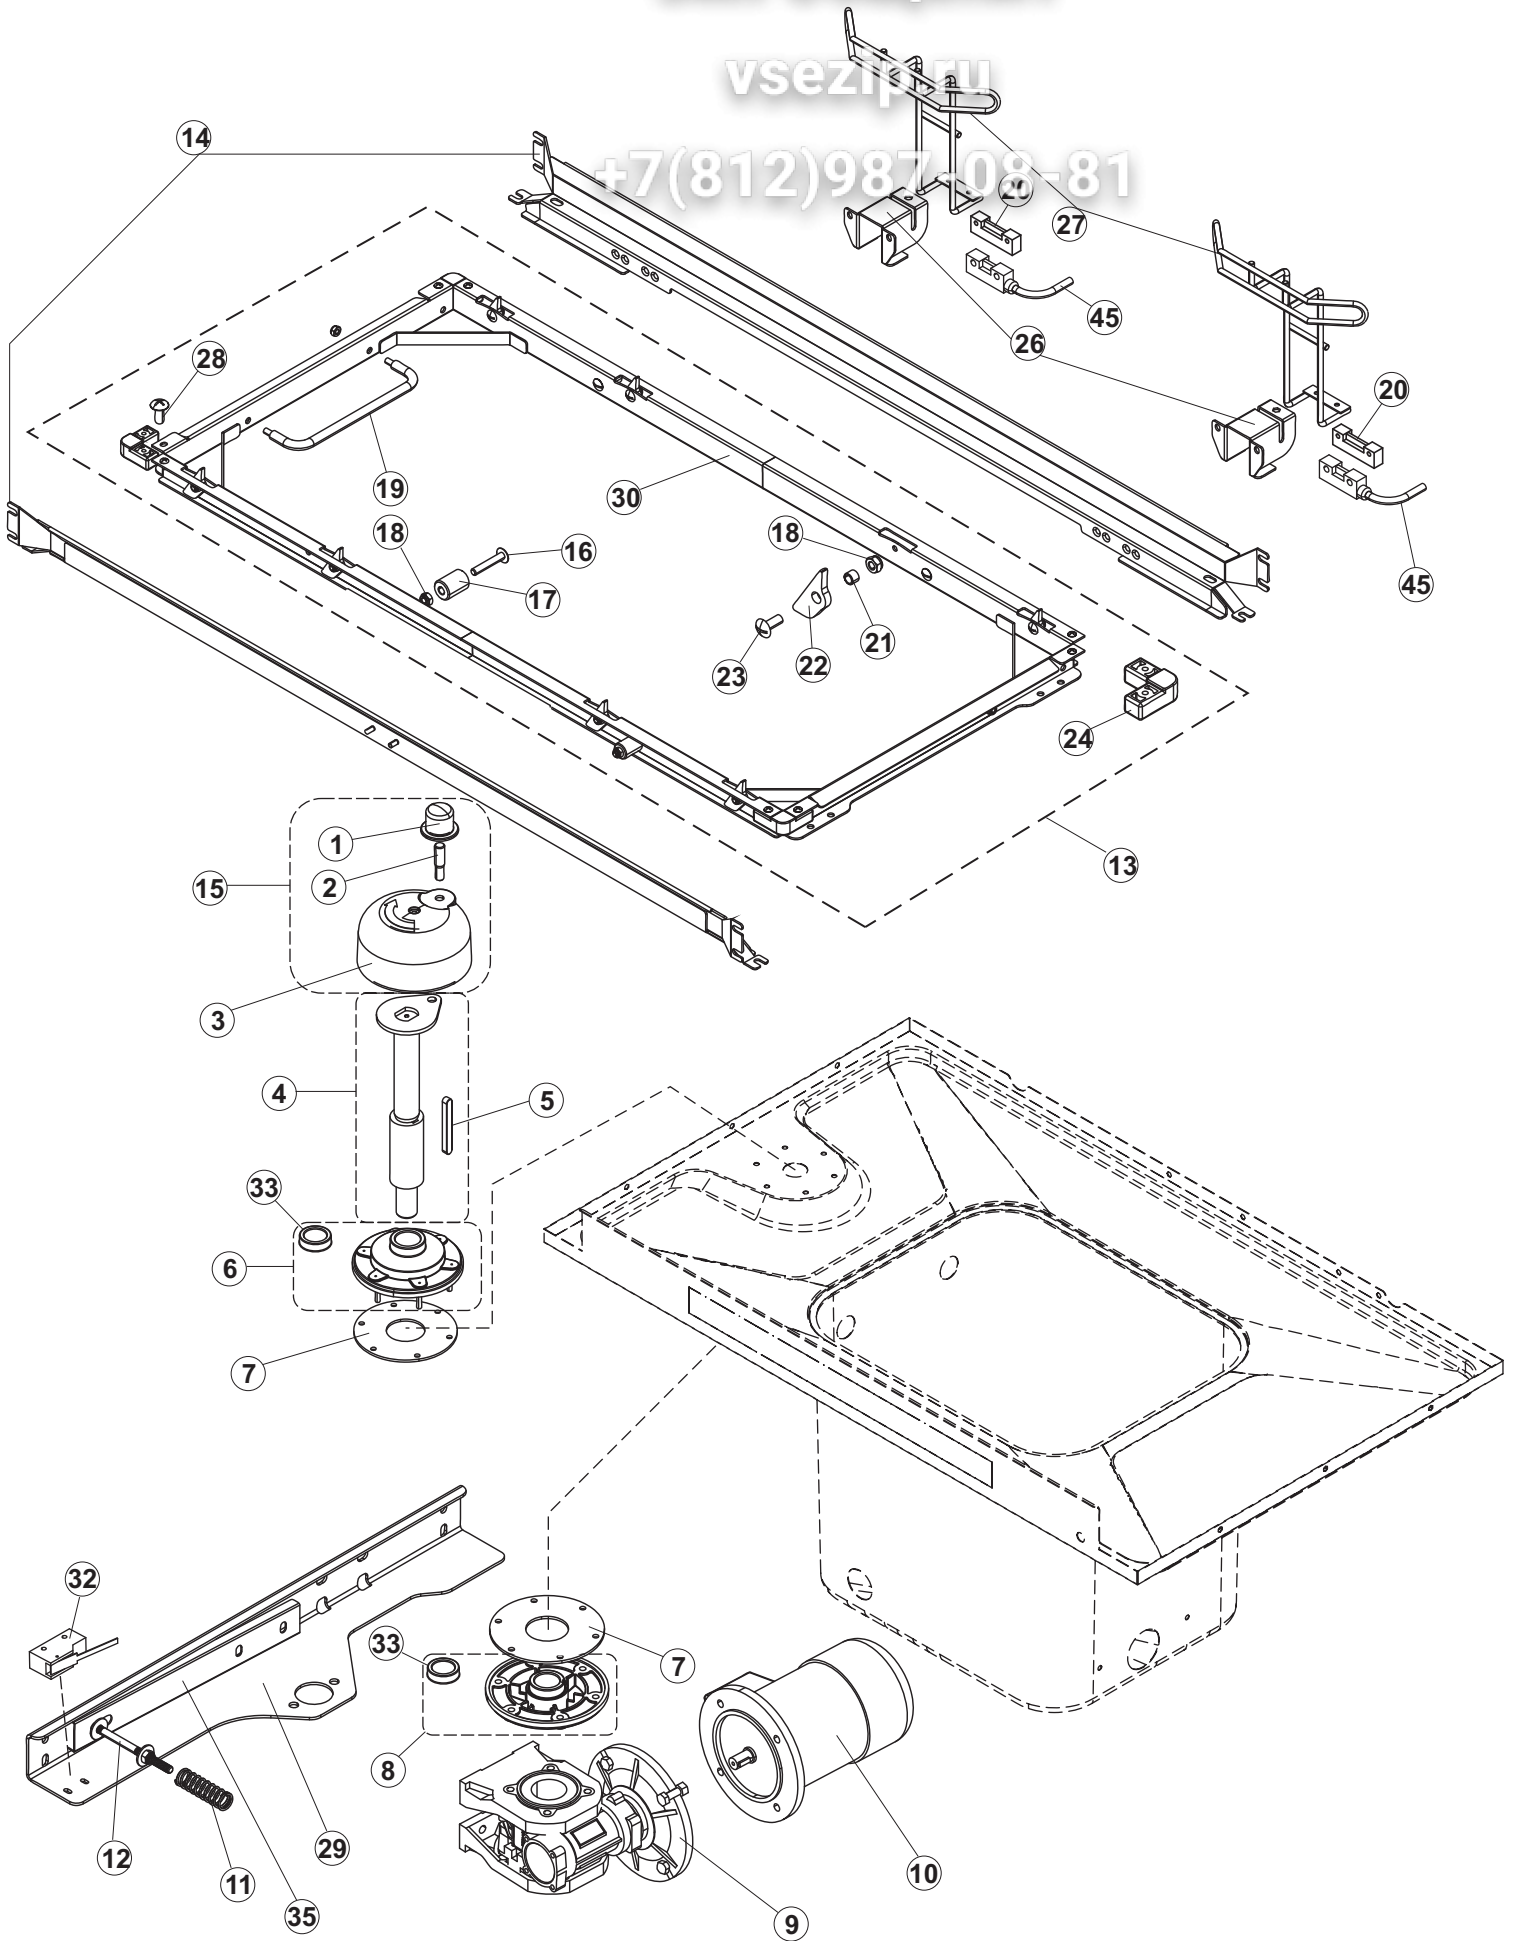

4 Зип-Общепит

vsezip.ru

+7(812)987-08-81