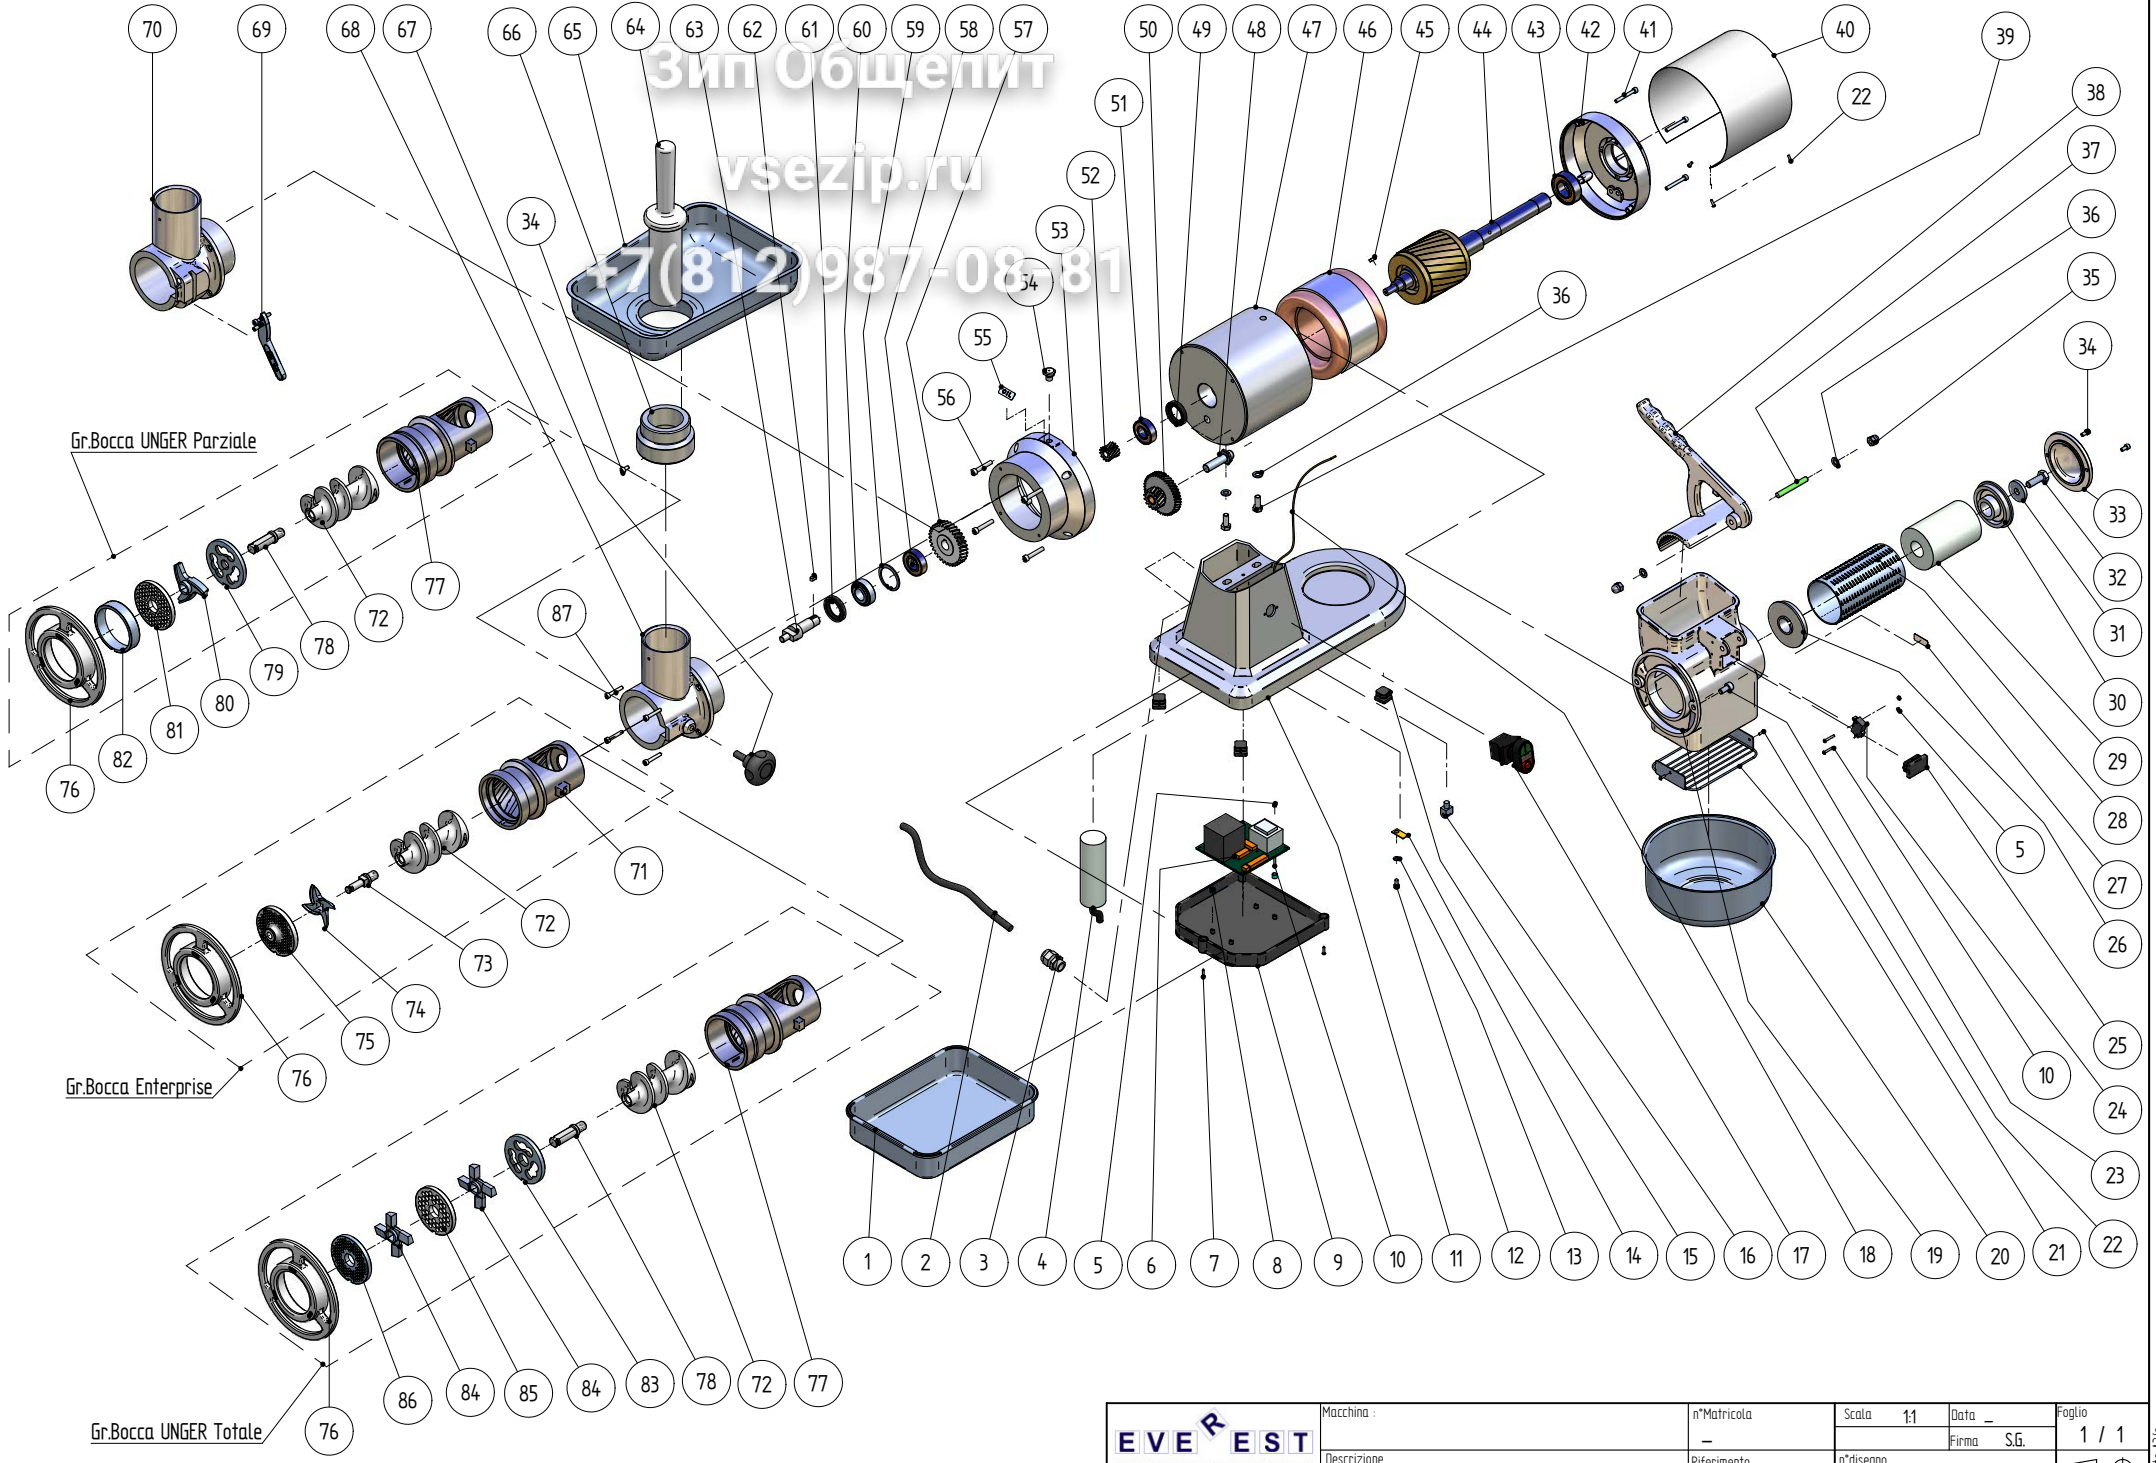

EVEREST MACCHINE ALIMENTARI	Macchina :		n°Matricola	Scala 1:1	Data	Foglio
	Descrizione	TG 22 INOX	Riferimento	n°disegno	TG 22-ST00	1 / 1
				Firma S.G.