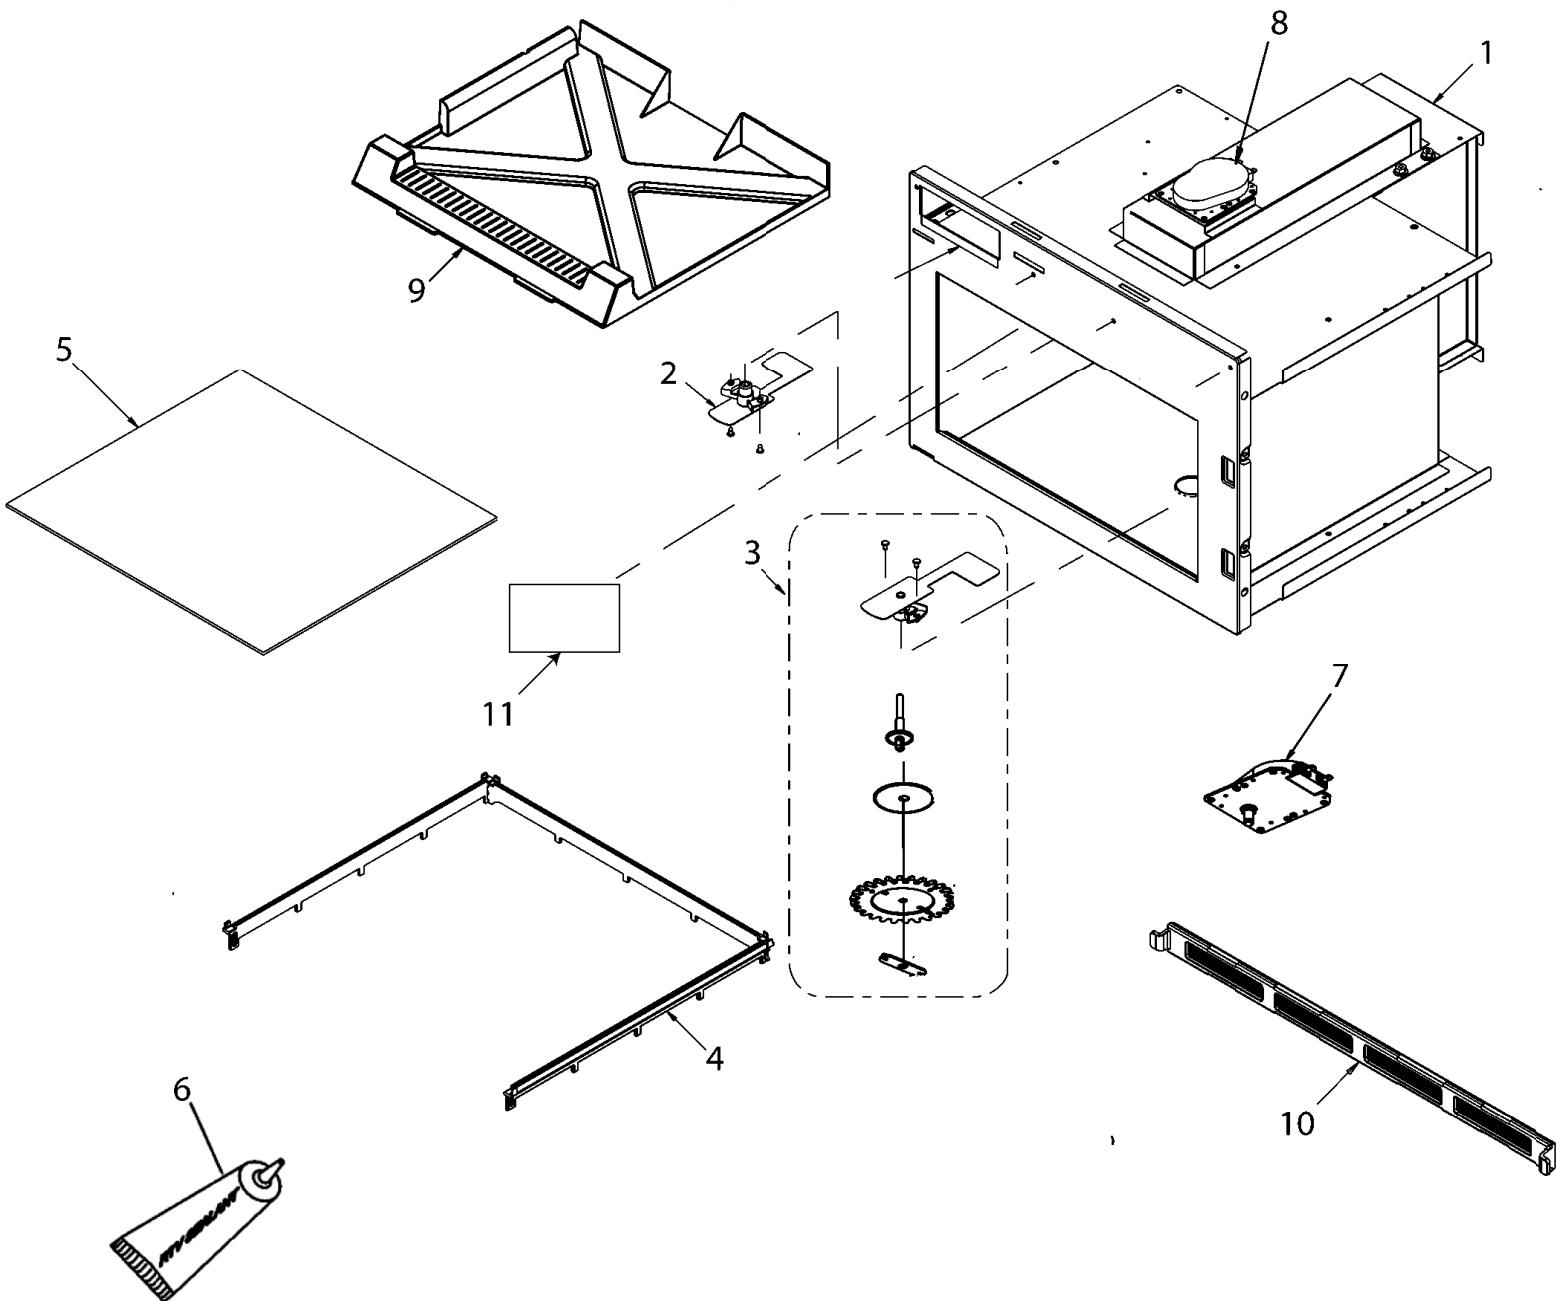

TRAY, CAVITY ANTENNAS

Вит Общени

vsezip.ru

+7(812)987-08-81