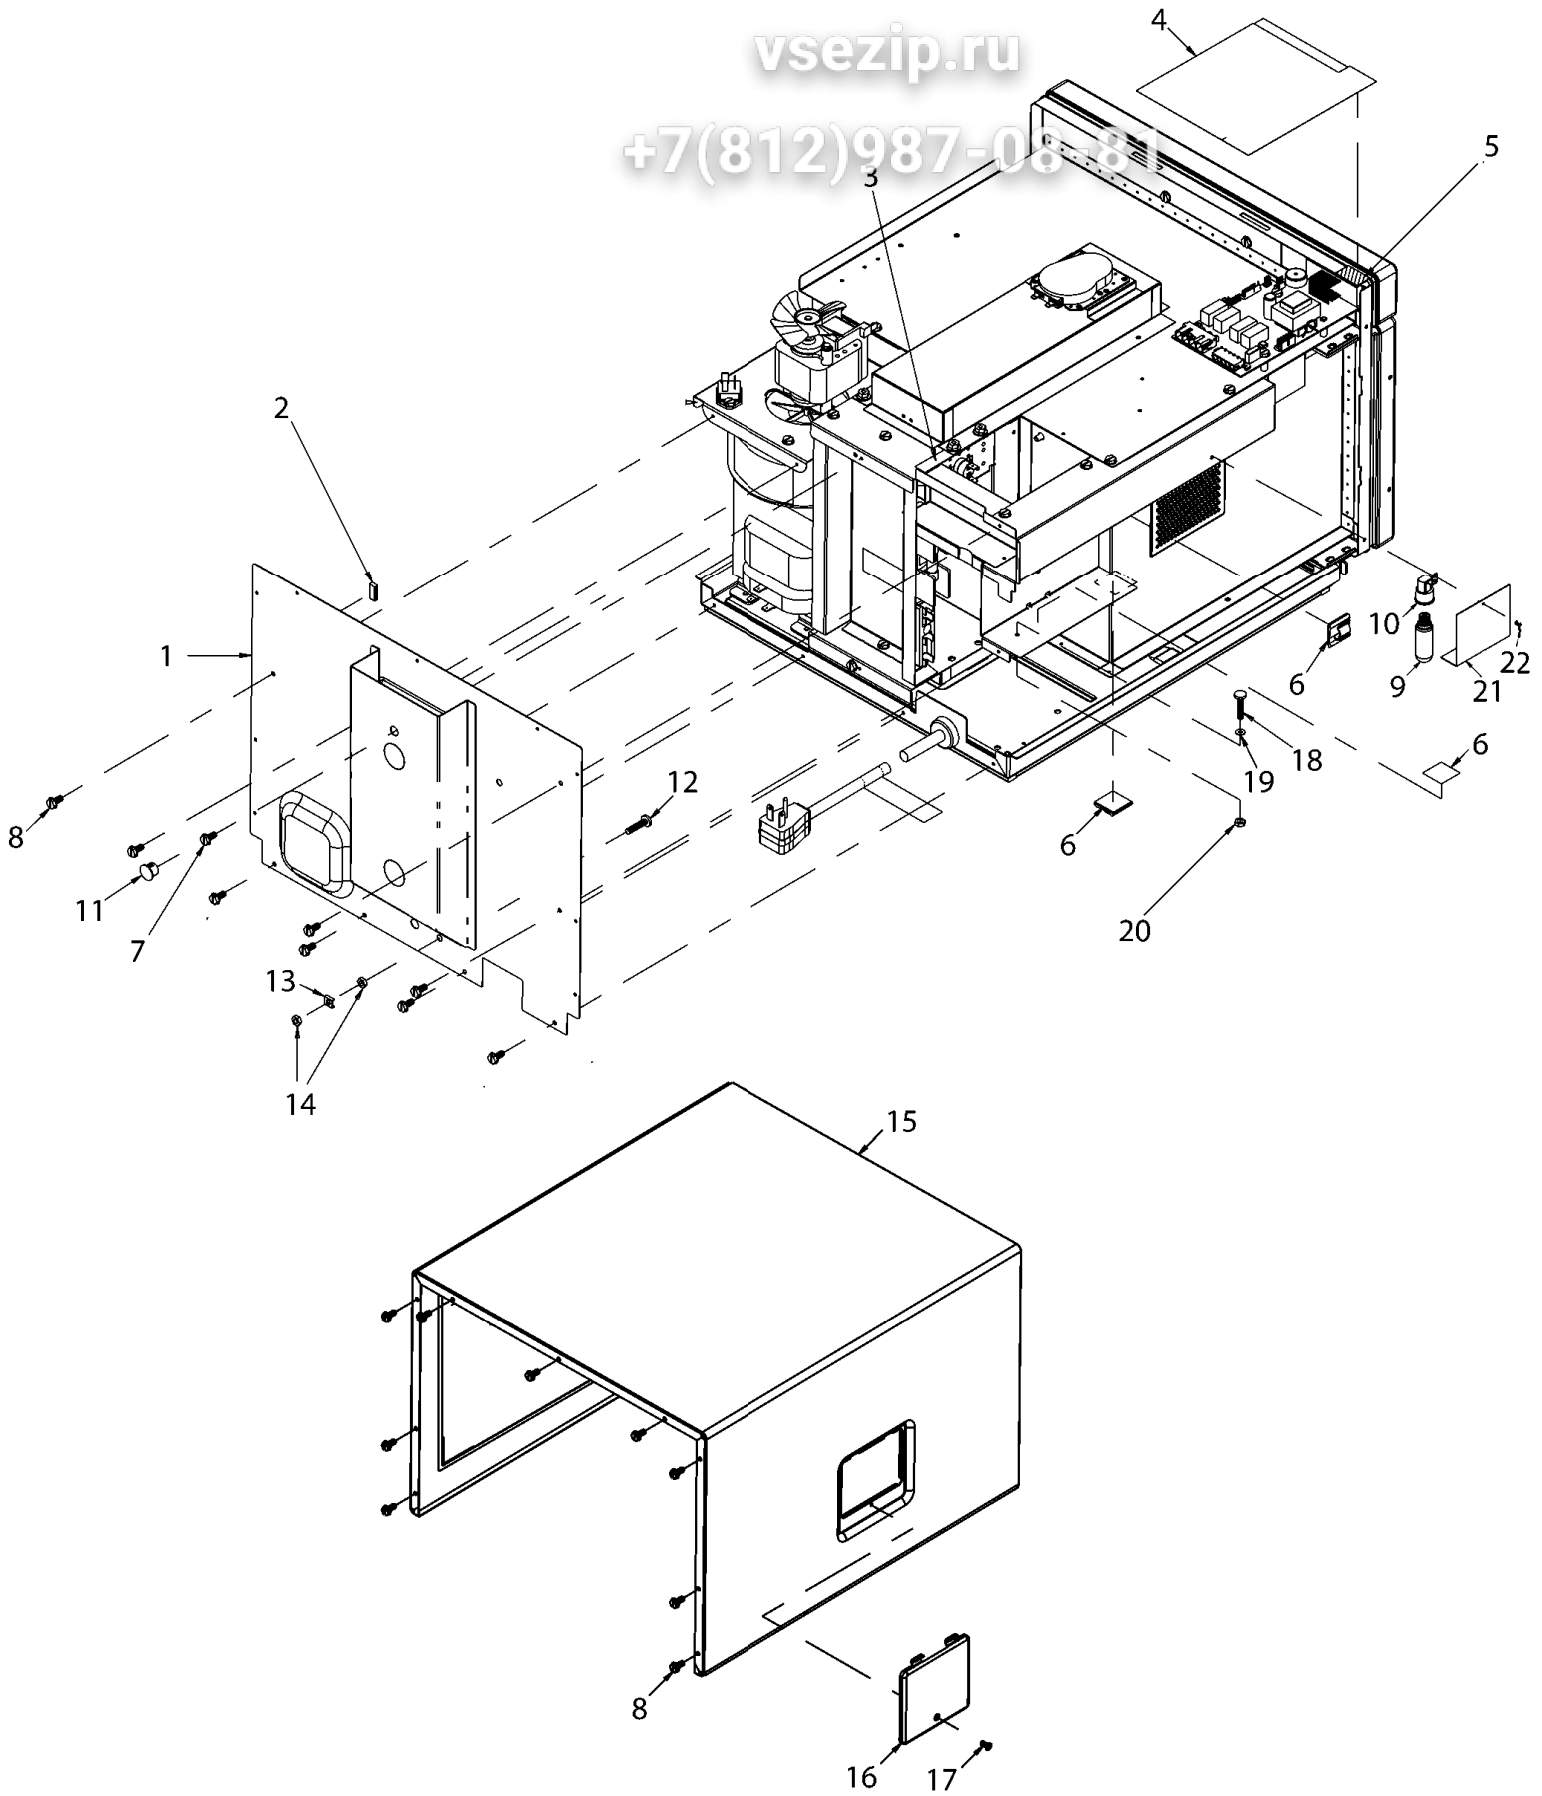

vsezip.ru

+7(812)987-08-81

Seite	Pos	Kreditor Artikel Nr.	GB
001	000	20039704	HARNESS-HV
001	001	12990524	SCREW-SM/HEX RoHS
001	002	12990522	SCREW-SM/HEX RoHS
001	003	20043801	HARNESS, OVEN
001	004	12990523	SCREW-SM/HEX RoHS
001	005	12990524	SCREW-SM/HEX RoHS
001	006	12990522	SCREW-SM/HEX RoHS
001	007	59002074	BASEPAN & GASKET ASSY
001	008	12525702	BARRIER-AIR
001	009	12529501	BRKT-DIODE
001	010	20037701	DIODE
001	011	12990524	SCREW-SM/HEX RoHS
001	012	21010502	BRKT-CAPACITOR
001	013	59001651	CAPACITOR- .85
001	014	59004077	GASKET, PER FT
001	015	12990522	SCREW-SM/HEX RoHS
001	016	21010501	CAPACITOR BRKT-FLAT
001	017	12990522	SCREW-SM/HEX RoHS
001	018	A3293506	BUSHING - SNAP
001	019	12990524	SCREW-SM/HEX RoHS
001	020	59004077	GASKET, PER FT
001	021	B5706704	BLADE, FAN
001	022	59004019	MOTOR, BLOWER
001	023	12990522	SCREW-SM/HEX RoHS
001	024	59002162	GASKET, PER FT
001	025	R0157373	KIT, TRIAC
001	026	20043001Q	BLOWER BRKT WELD
001	027	59002162	GASKET, PER FT
001	028	12990522	SCREW-SM/HEX RoHS
001	029	M0118901	CLIP
001	030	12138201	WHEEL, BLOWER
001	031	59114167	INTERLOCK SWITCH ASSY
001	032	12525702	BARRIER-AIR
001	033	12138302	SCROLL, BLOWER
001	034	59104138	TOUCH PANEL ASSY
001	035	12131002	ENDCAP-ESC LEFT
001	036	12131001	ENDCAP-ESC RIGHT
001	037	20071101	SUPPORT-CAVITY
001	038	R0000413	GASKET, BASEPAN - 90 in (228 cm)
001	040	M0104106	CLIP-CORD
002	001	59114168	INNER DOOR
002	002	20044801	WINDOW-INNER DOOR
002	003	13041506	SCREW
002	004	59114170	WELD, INNER DOOR & WINDOW
002	005	59114175	LATCH, DOOR
002	006	20045102	SPRING-DOOR LATCH
002	007	12133901	HANDLE-DOOR
002	008	59114174	OUTER DOOR ASSY- MM
002	009	14119059	KIT, HINGE- BOTTOM
002	010	14119058	KIT, HINGE- TOP
002	011	12990606	SCREW-SM/PAN RoHS
002	012	13048901	SCREW-TF/HEX RoHS
003	001	12990524	SCREW-SM/HEX RoHS
003	002	59004111	BOARD, HV/LV
003	002	12991602	SCREW-TC/HEX RoHS
003	003	M0275058	TAPE-FOAM (ROLL)
003	004	B5684129	THERMAL CUTOUT
003	005	59004009	MAGNETRON
003	006	10091101	BLOCK-FUSE
003	007	12990522	SCREW-SM/HEX RoHS
003	008	M0805203	FUSE-20A
003	009	B5677203	BLOCK-TERMINAL
003	010	59001893	FILTER, LINE
003	011	12135604	CAVITY EXH DUCT-E CT
003	012	59004077	GASKET, PER FT
003	013	12990522	SCREW-SM/HEX RoHS
003	014	12135704	DUCT, CAVITY EXHAUST
003	015	59002162	GASKET, PER FT
003	016	59114146	TRANSFORMER, HV