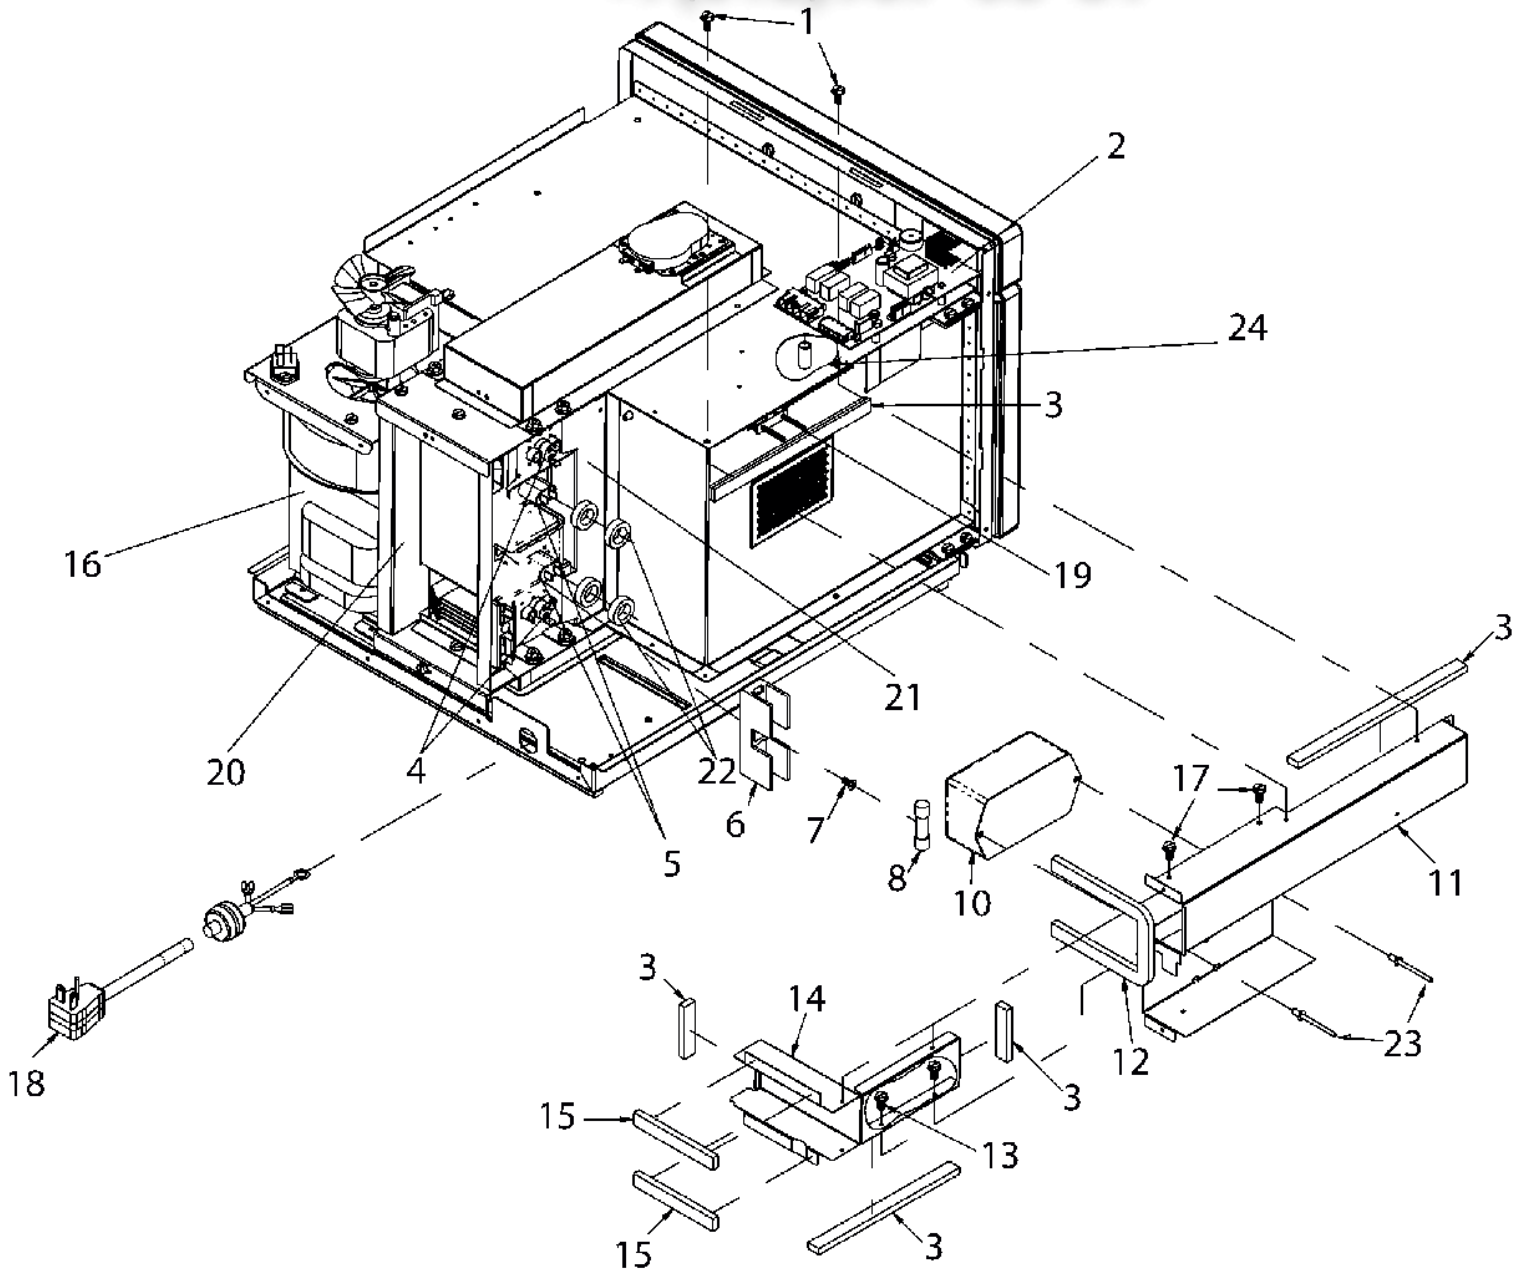

LV / HV CONTROL, MAGNETRONS, DUCTS, FUSE

www.Obipart.ru

vsezip.ru

+7(812)987-08-81