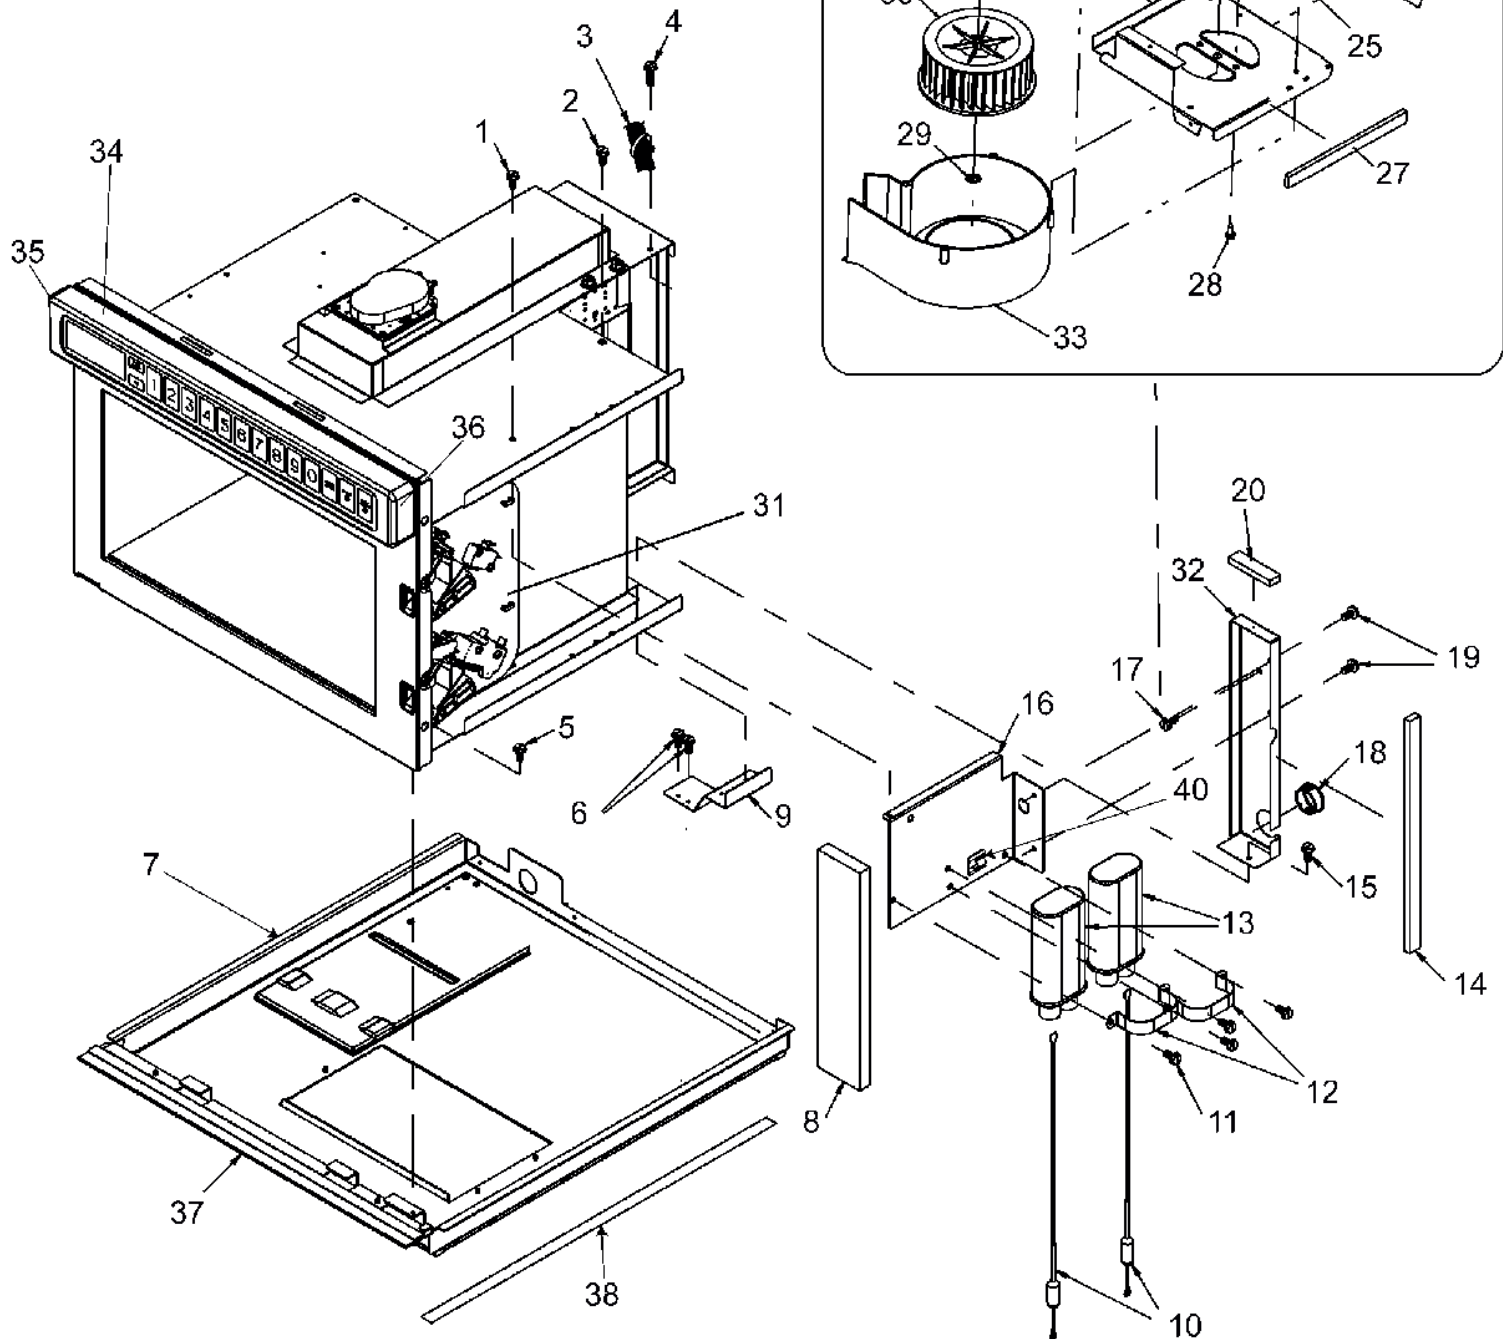

BLOWER, CAPACITOR, DIODE, INTERLOCK

Вин.Обществу

vsezip.ru

+7(812)987-08-91