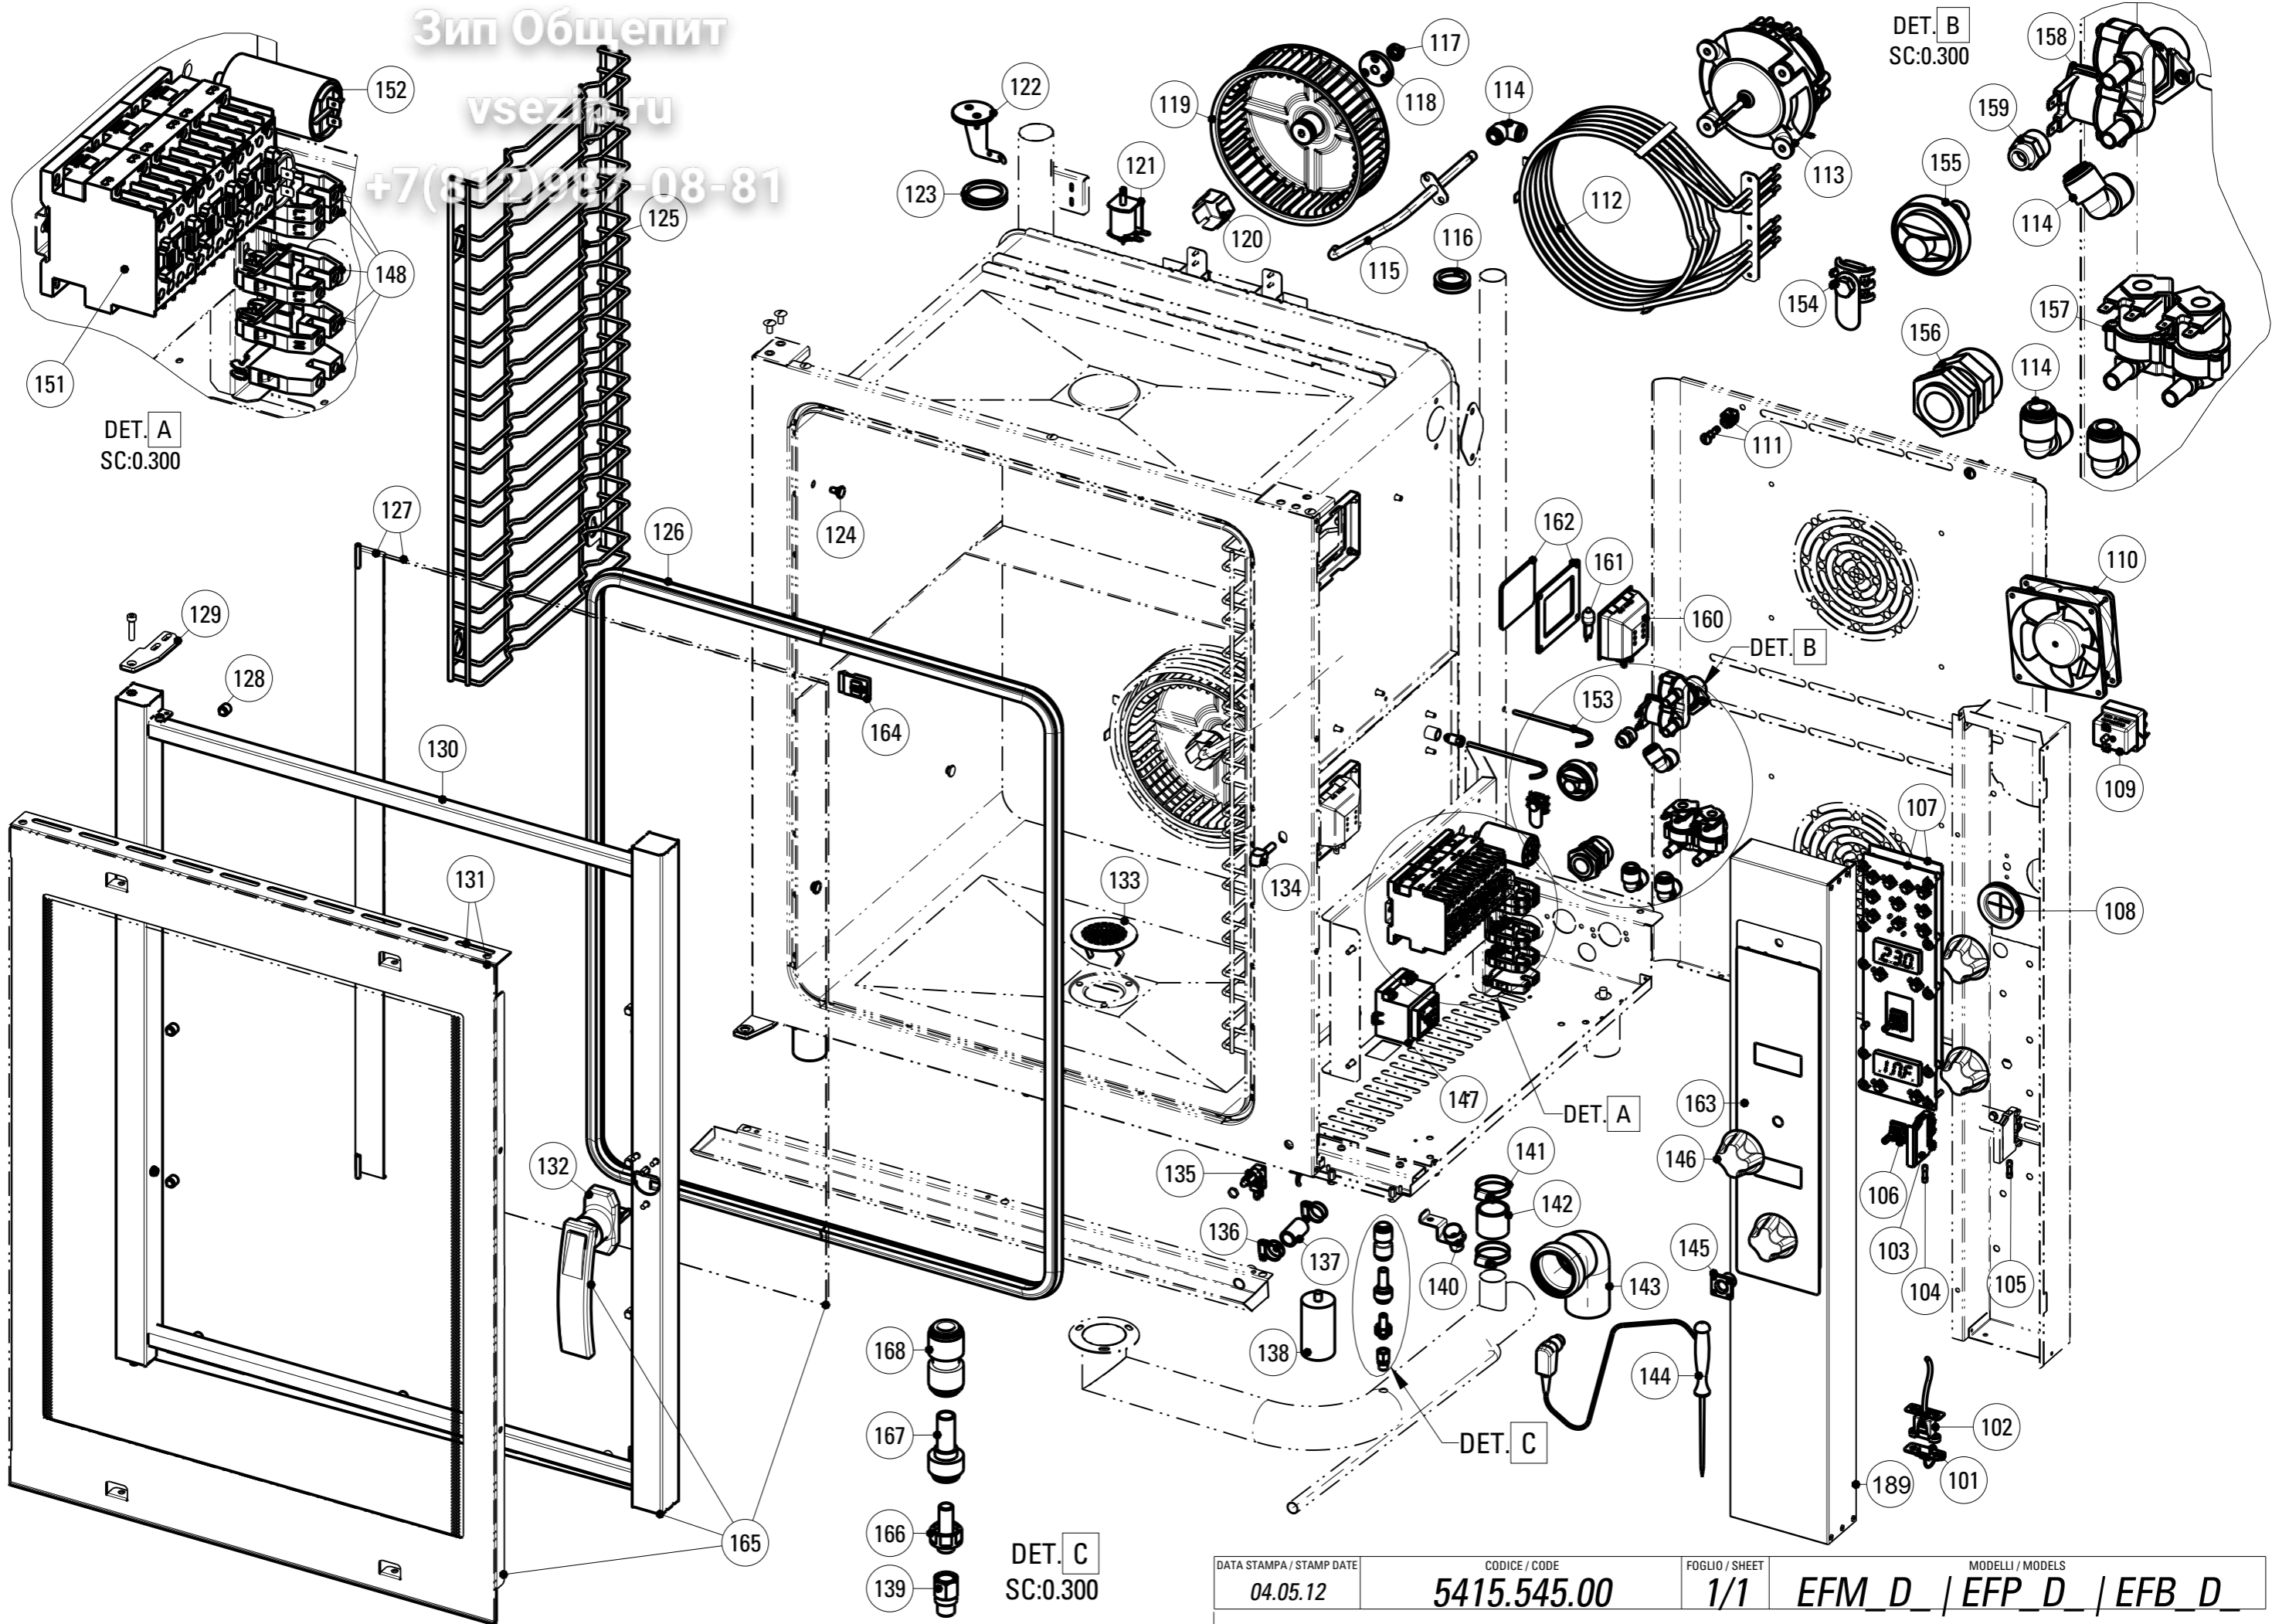

Зип Общежит

vsezip.ru

+7(812)987-08-81

DET. A
SC:0.300

DET. B
SC:0.300

DET. C
SC:0.300

Artic./Item	Descrizione/Description		Modello/Model
961612	FORNO ELETTRICO PASTICCERIA, VAFORE DIRETTO, PROGRAMMABILE, 8 TEGLIE (600X400)MM ELECTRIC PASTRY OVEN, DIRECT STEAM, ELECTRONIC CONTROL, 8X(600X400)MM TRAYS		EFP08D
Cons./Recom.	Pos./Posit.	Ricambio/Replacement	Prezzo/Price List
	01968000	RC01968000 FILTRO ANTIDISTURBO 240VCA	SNUBBER 240VCA 30,85
	02124000	RC02124000 PROTEZIONE SONDA PT1000 CAMERA FORNO "D"	"D" OVEN CHAMBER PT1000 PROBE COVER 5,51
	02125000	RC02125000 SUPPORTO BULBO TERMOSTATI FORNI "D"	"D" OVENS PROBE HOLDER 6,64
	02134000	RC02134000 PROTEZIONE TUBO SCARICO FORNI	DRAIN PIPE PROTECTION 20,66
	101	RC01963000 TAPPO PER CONNETT. FEMMINA USB TIPO A	CAP FOR USB CONNECTOR 4,90
	102	RC02019000 CAVETTO PROLUNGA USB2.0 A-TYPE M-F	EXTENSION CABLE USB2.0 A-TYPE M-F 17,14
	103	RC01962000 PORTAFUSIBILE 5X20 SEZ.4MMQ BARRA DIN	FUSEHOLDER 5X20 SECTION 4MM2 17,01
	104	RC01862000 FUSIBILE IN VETRO 5X20 0.4A(T) 250V	5X20 0.125A(T) 250V GLASS FUSE 7,72
*	105	RC01861000 FUSIBILE IN VETRO 5X20 4A 250V	5X20 4A 250V GLASS FUSE 3,90
	107	RC01859000 SCHEDE COMANDI COMPLETA FORNI "D"	COMPLETE POWER BOARD FOR "D" OVEN 546,21
	108	RC01943000 PASSACAVO DI.38	CABLE GLAND 17,80
*	109	RC01864000 TERMOSTATO SICUREZZA 360°C -25K	360°C-25K SECURITY THERMOSTAT 89,75
	110	RC01863000 VENTILATORE COMPATTO 120	120 COMPACT FAN 42,54
	111	RC02012000 VITE 1/4 GIRO "DZUS"	1/4 TURNING SCREW 16,10
*	112	RC01844000 RESISTENZA 230V 8000W FORNO VENT.	230V 8KW HEATING ELEMENT 123,39
	113	RC01843000 MOTORE 230V 50HZ 0,25KW DOPPIA VELOCITÀ	DOUBLE SPEED MOTOR 230V 50HZ 0,25KW 193,38
	114	RC01922000 RACCORDO J.G.90° D.10 PM0310E	PIPE 90° D.10 15,29
	115	RC01972000 ASSIEME TUBO UMIDIFICATORE FORNI EF_	EF_ OVENS HUMIDIFIER TUBE ASSEMBLY 24,42
	116	RC01948000 GUARNIZIONE V-RING D.30 NBR	D.30 NBR V-RING GASKET 5,51
	117	RC01845000 ANELLO TENUTA ALBERO 8X15X5 A	8X15X5A SHAFT RING 8,01
	118	RC01920000 FLANGIA ANELLO TEN. DI.8 DE.18 H.5 FORNI	OVENS SEALING RING FLANGE DI.8 DE.18 H.5 18,44
	119	RC01846000 VENTOLA RADIALE 200X61	RADIAL FAN 200X61 68,20
	120	RC01909000 VENTOLA UMIDIFICATORE FORNI	OVENS HUMIDIFIER FAN 15,49