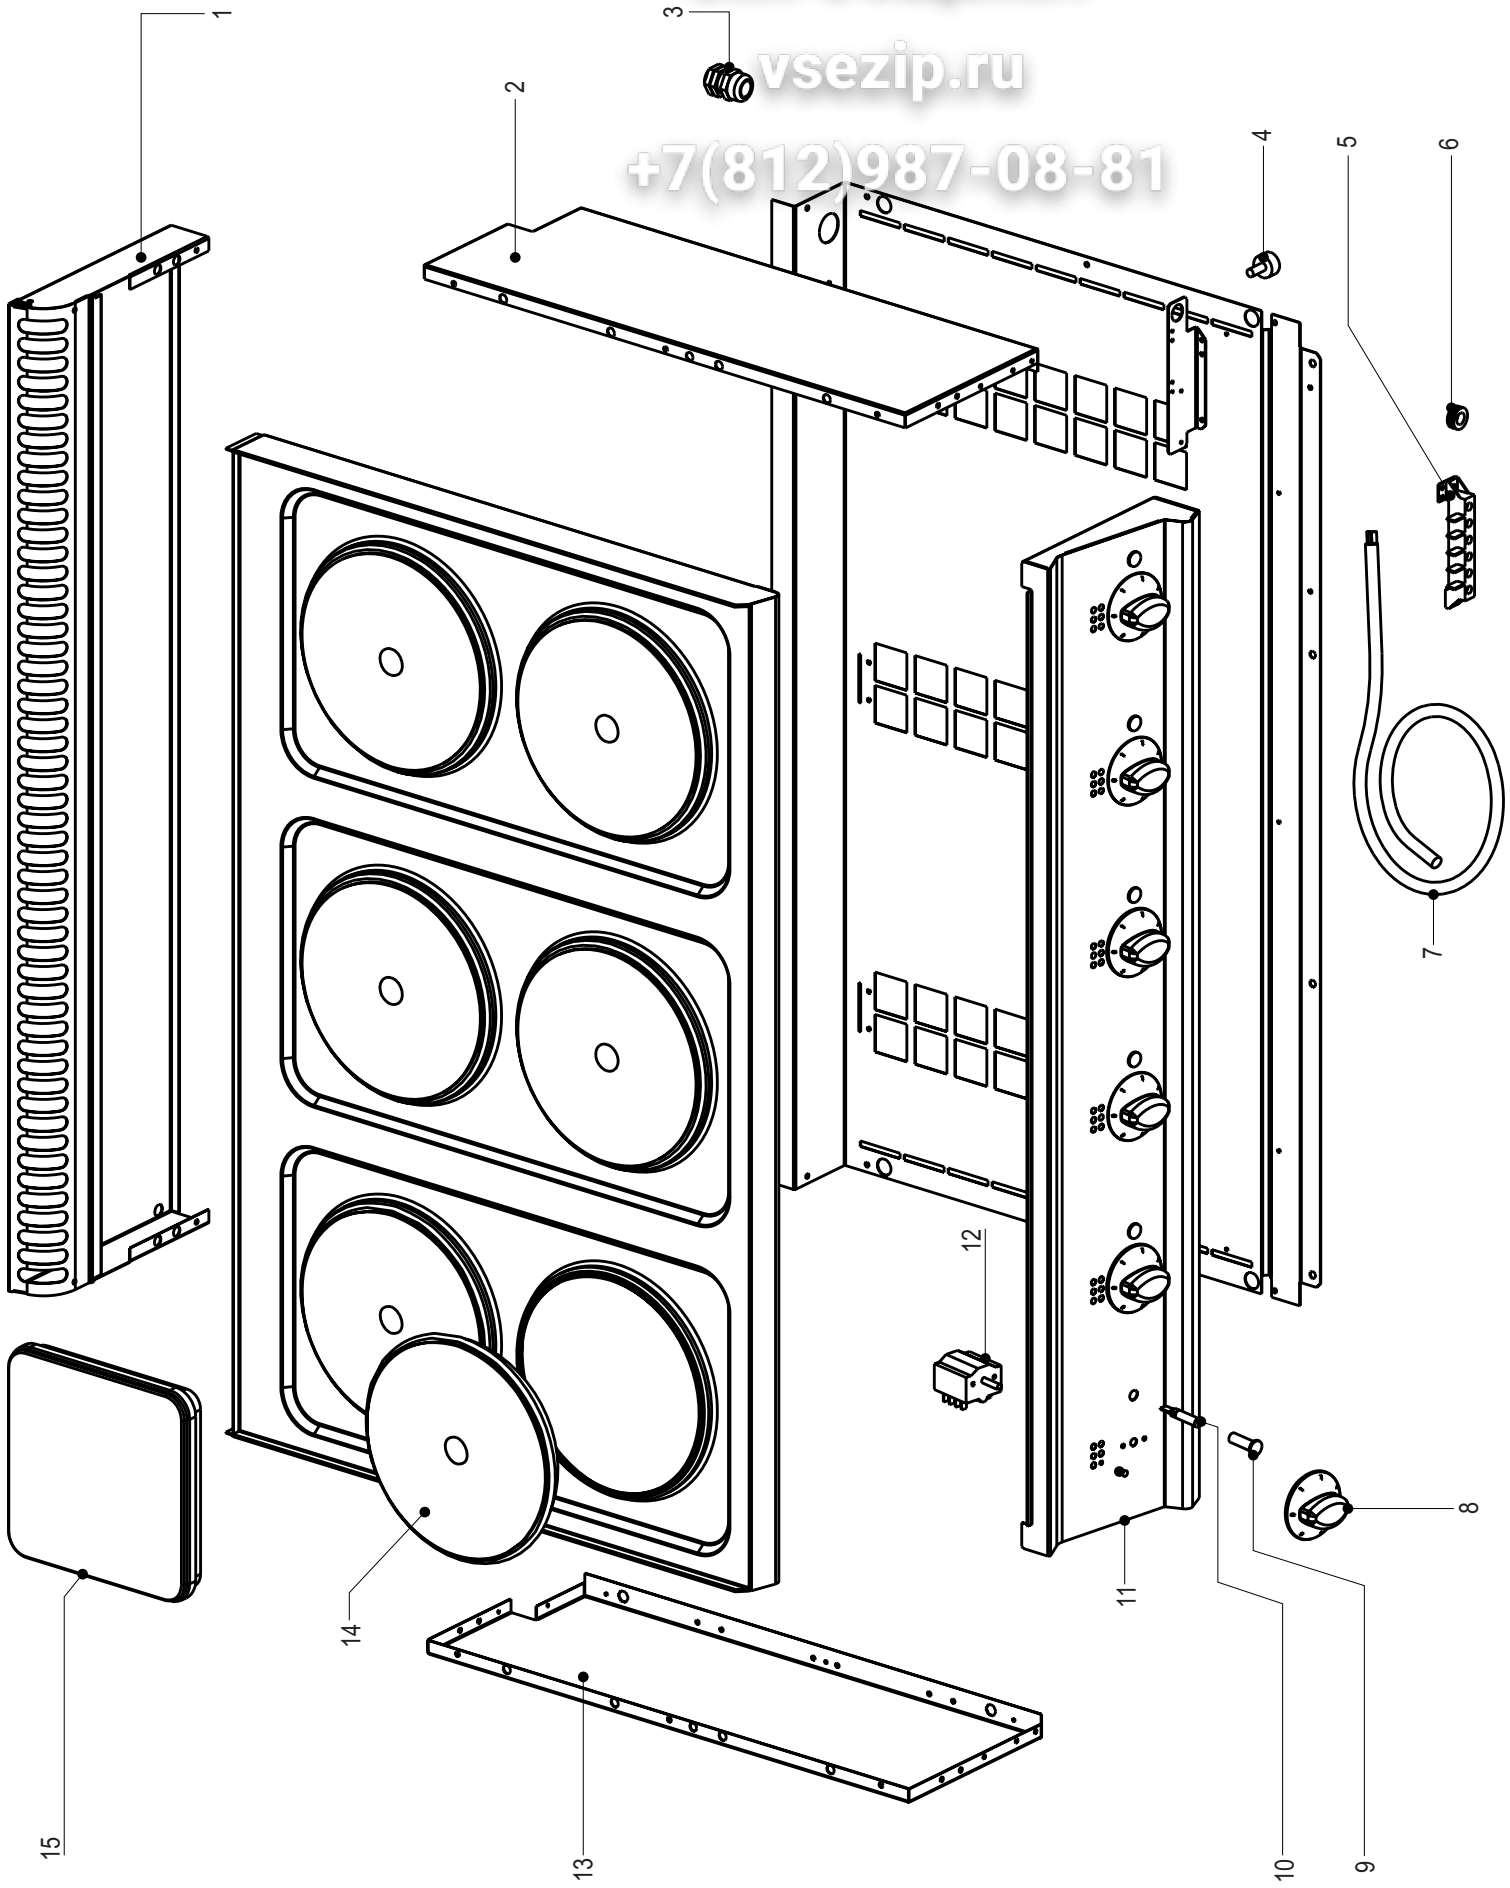

Зип Общепит

vsezip.ru

+7(812)987-08-81

Artic./Item

Descrizione/Description

616009

**PIANO COTTURA ELETTRICO 4 PIASTRE QUADRE ERMETICHE TOP
4 SQUARE ERMETIC HOT PLATES ELECTRIC BOILING TOP**

Cons./Recom.

Pos./Posit.

Ricambio/Replacement

Cons./Recom.	Pos./Posit.	Ricambio/Replacement	
	00304000	RC00304000	MORSETTO EQUIPOTENZIALE COMPLETO EQUIPOTENT
	01	RC01051000	CAMINO 700 L7 FLUE 700 L
	02	RC01053000	FIANCO DESTRO TOP L7 RIGHT SIDE
	03	RC00241000	PRESSACAVO PG16 CON DADO CABLE GLAN
	04	RC00311000	PIEDINO H=25 MM FOOT
	05	RC00194000	MORSETTIERA FV 122 B CONNECTING
	06	RC00018000	PASSACAVO OVA 304 CABLE GLAN
	08	RC02029000	MANOPOLA PCE NERA BLACK KNOB
	08	RC02071000	MANOPOLA PCE GRIGIA GREY KNOB
*	09	RC01783000	PORTALAMPADA TRASPARENTE D10 TRANSPAREN
*	10	RC01782000	LAMPADA SEGN.NEON FASTON VERDE 230V GREEN NEON
	11	RC01075000	CRUSCOTTO PC70E7 CONTROL PA
*	12	RC00291000	COMMUTATORE SWITCH
	13	RC01054000	FIANCO SINISTRO TOP L7 LEFT SIDE
	15	RC01110000	PIASTRA ELETTRICA SQUARE 2600W 230V SQUARE HOT