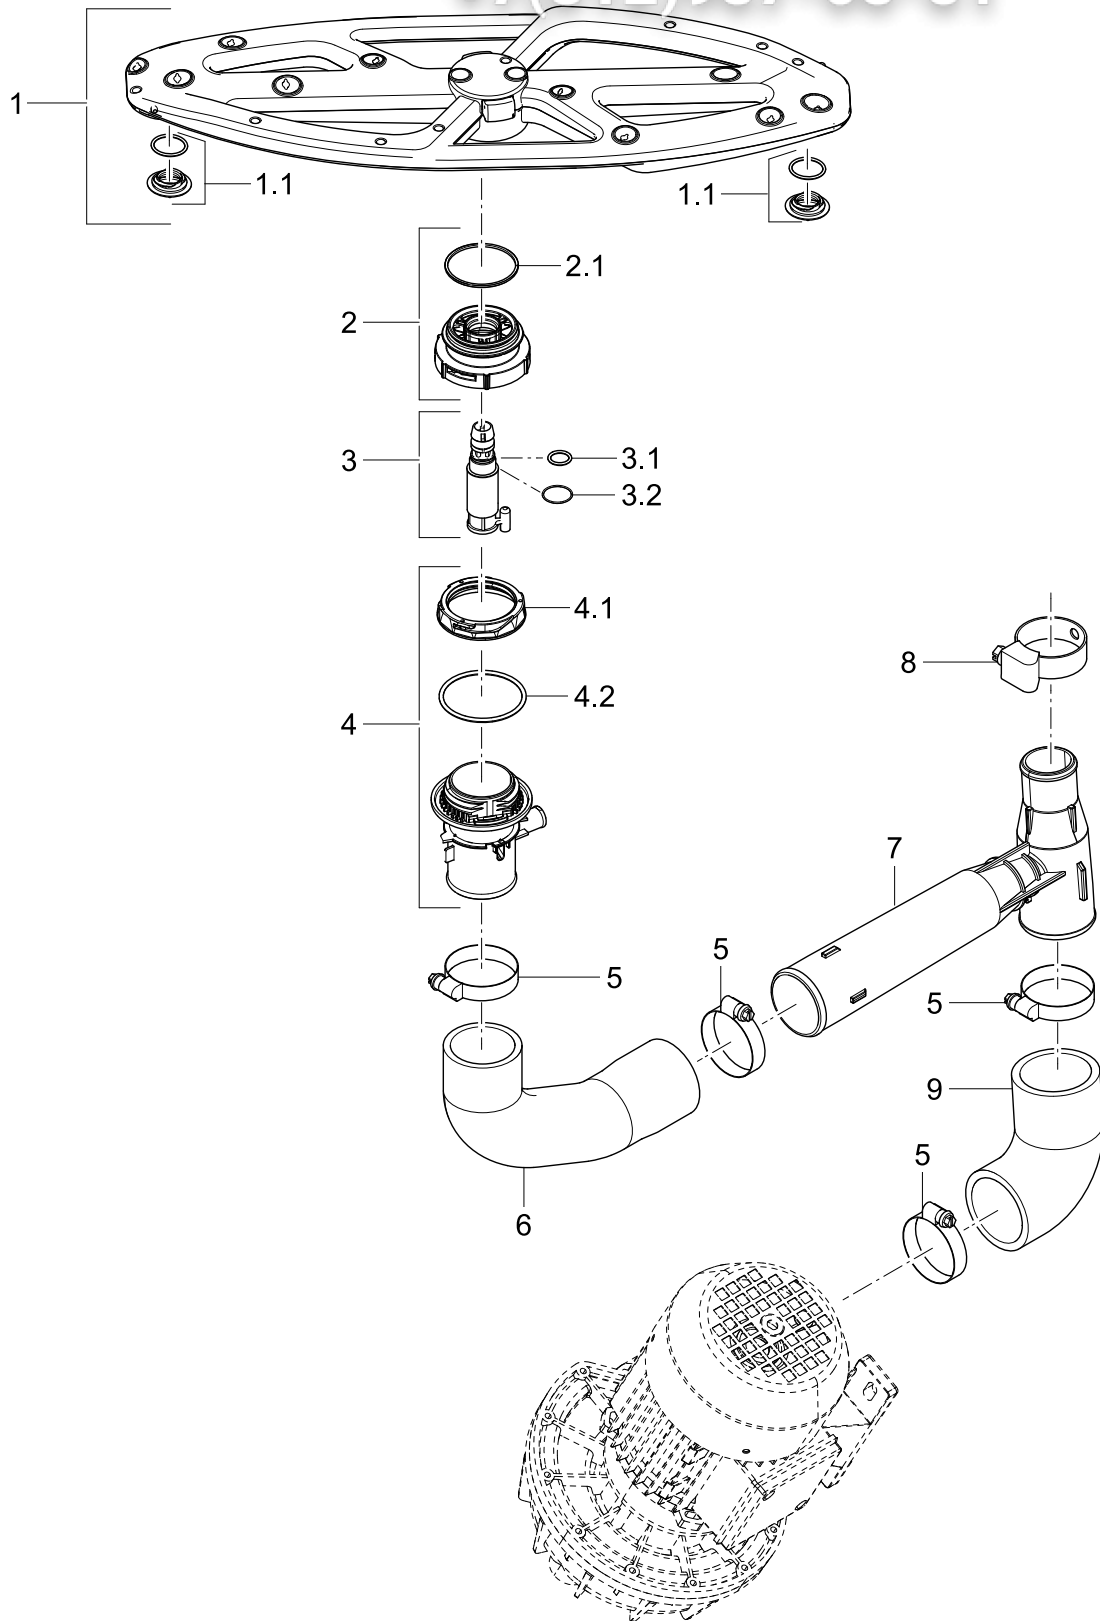

Зип Общепит

vsezip.ru

+7(812)987-08-81

61008536-00

Spülsystem unten

Зип Общепит

Pos.	Teile-Nr.	Benennung	Abmessung	Menge	Bemerkung	ab Serie
1	30002770	Kit Spülfeld (M)		1 ST		
1.1	60004854	Stopfen		2 ST		
2	61007025	Verschlussring unten		1 ST		
2.1	60004430	Dichtring	L 48,4 X D 52,2 X l 6	1 ST		
3	61007023	Achse unten		1 ST		
3.1	30000251	O-Ring	13 X 2	1 ST		
3.2	61008019	Gleitring	D22,5 X D18 X 0,5	1 ST		
4	30002227	Kit Wassereinlauf unten		1 ST		
4.1	61006990	Gegenmutter		1 ST		
4.2	61007112	O-Ring	D60 X 3	1 ST		
5	30001243	Schlauschelle		4 ST		
6	61006768	Formschlauch	DN46 X DN49 X 5,0	1 ST		
7	61006967	T-Stück		1 ST		
8	2802110	Schlauschelle	D32-52 X 12	1 ST		
9	61006769	Formschlauch	DN51 X 6,0	1 ST		