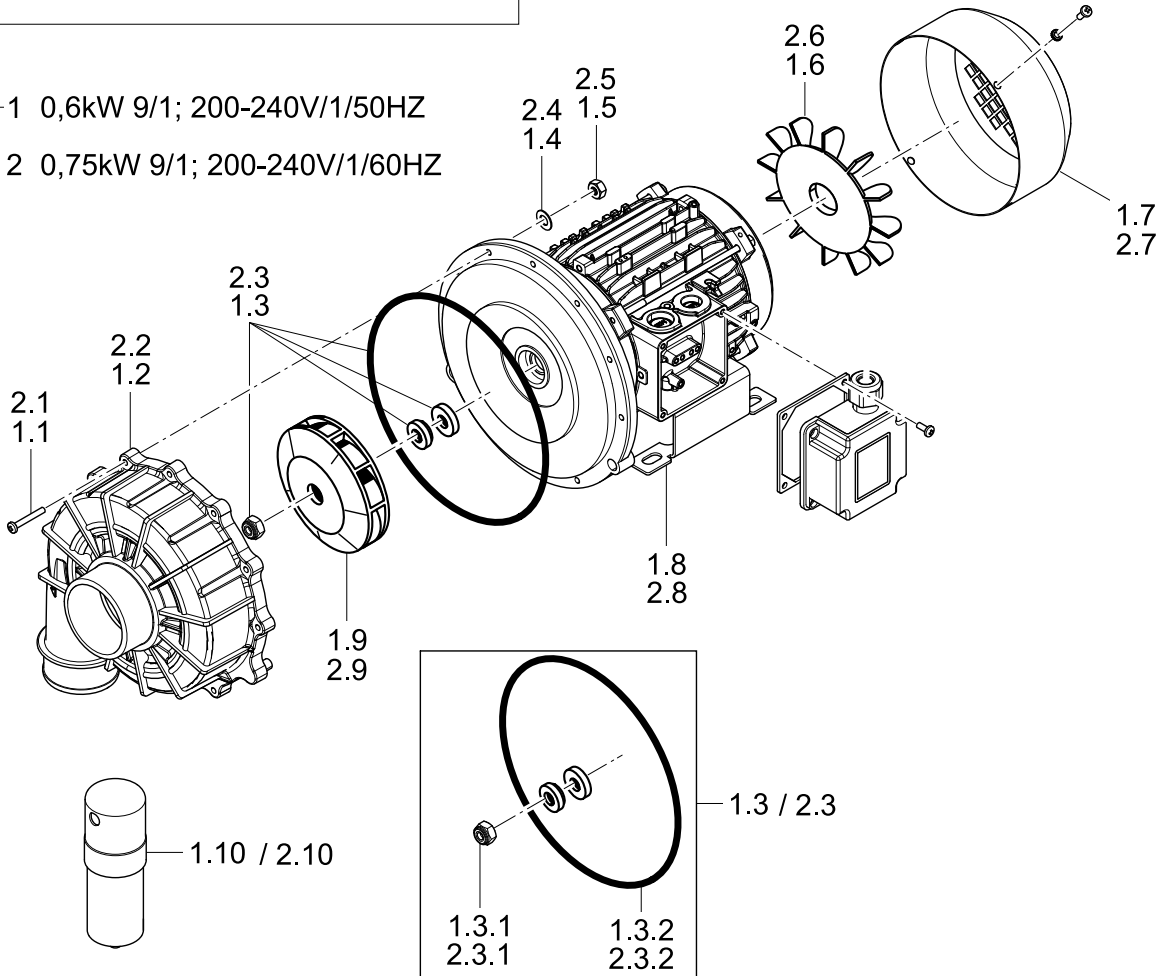

- 1 0,6kW 9/1; 200-240V/1/50HZ
- 2 0,75kW 9/1; 200-240V/1/60HZ