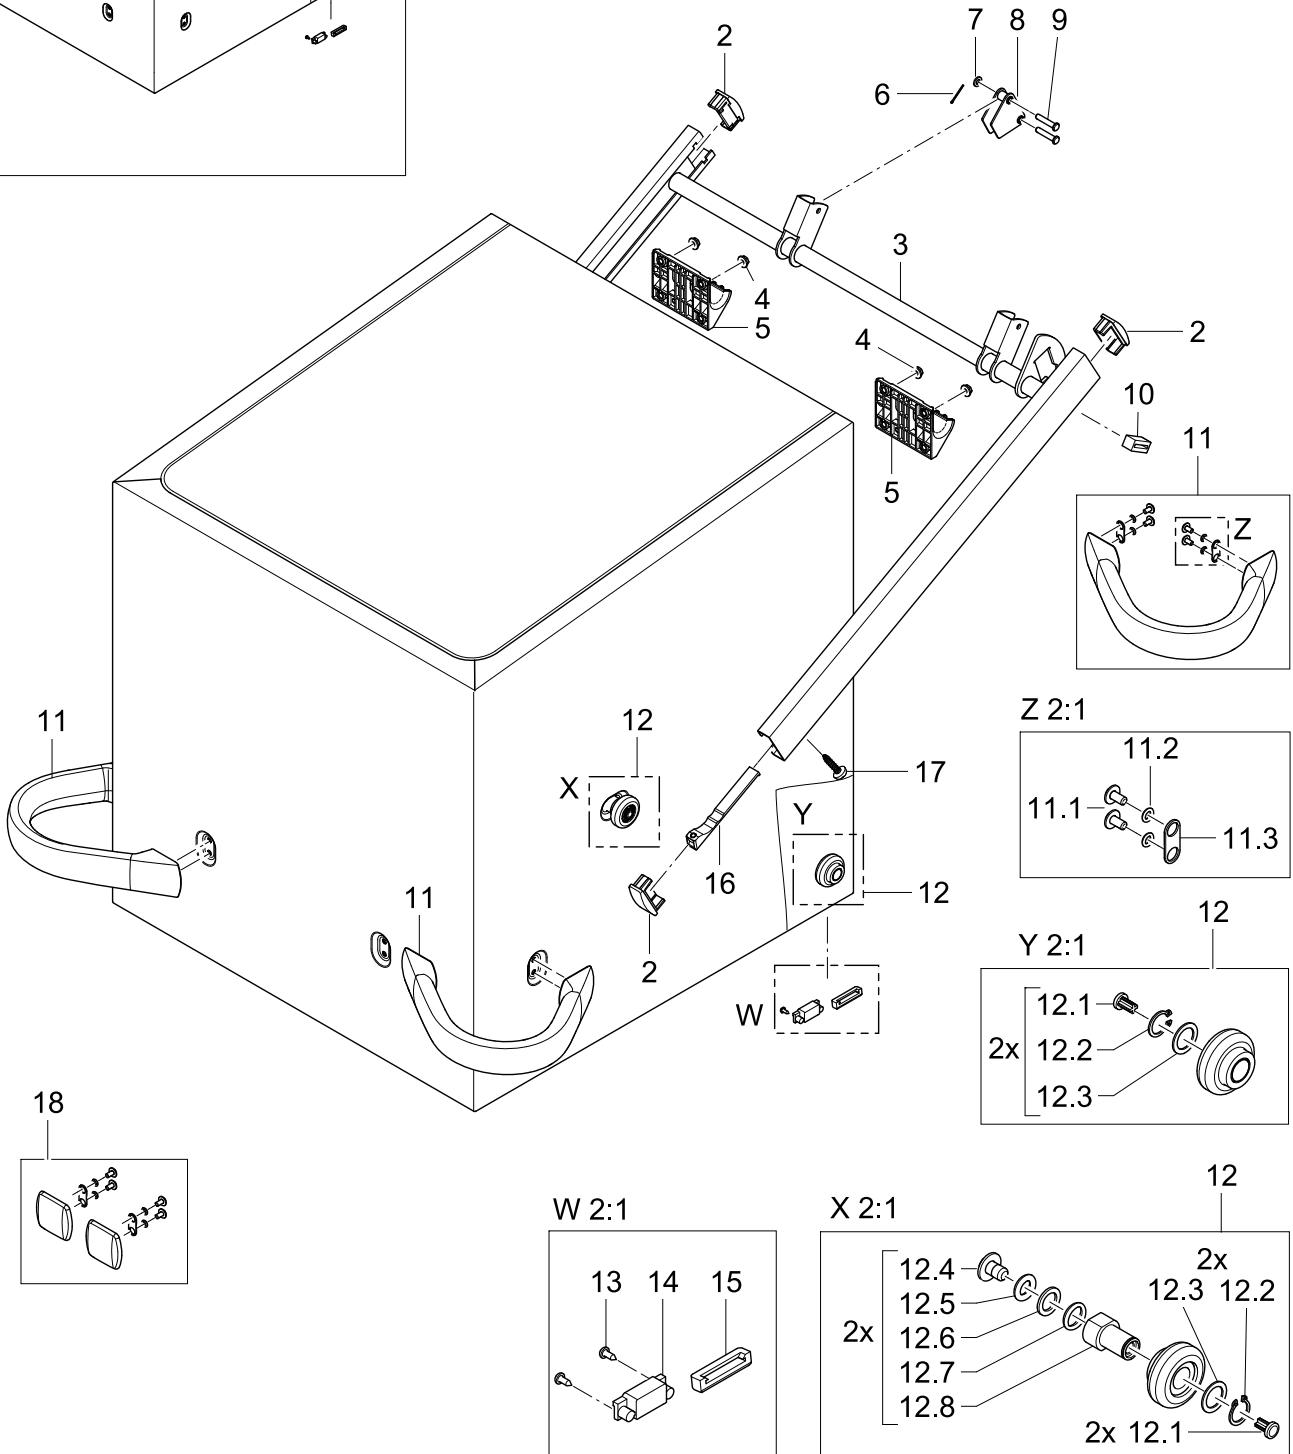

Зип Общепит

vsezip.ru

+7(812)987-08-81

1 (incl. 2x12, 2x13, 14, 2x15)

61008541-00

Haube

Зип Общепит

Pos.	Teile-Nr.	Benennung	Abmessung	Menge	Bemerkung	ab Serie
1	30002190	Kit Haube		1 ST	*	3000070
2	61004866	Stopfen	21 x 26 X 55	4 ST		
3	61007236	Haubenhebel		1 ST		
4	2101311	Sperrzahnmutter	1,6	8 ST		
5	61007099	Haubenhebellager		2 ST		
6	30001696	Splint	1,6 X 20	2 ST		
7	2201302	Scheibe	D6,4 X D12,5 X 1,6	2 ST		
8	61007692	Lasche mit Gleitlager		1 ST		
9	30001903	Bolzen	6 x 31,4 x 28,2 (Form B)	2 ST		
10	61005730	Puffer	14 X 15 X 31	2 ST		
11	30002180	Kit Griff		2 ST		
11.1	30002092	Linsenschraube	M5 X 10; ANTRIEB TORX 25	4 ST		
11.2	30002085	O-Ring	5 X 2	4 ST		
11.3	61008062	Befestigungsblech	1,2 X 12 X 30	2 ST		
12	30002184	Kit Rollen		2 ST	für beide Seiten	
12.1	61007046	Gleitstift	D10 X 12,3; D6,3	2 ST		
12.2	30001996	Sicherungsring	D14	2 ST		
12.3	60003487	Scheibe	D14,10 X D20 X 1,0	2 ST		
12.4	30001785	Linsenschraube mit Flansch	M8 X 12; ANTRIEB TORX 40	2 ST		
12.5	2904267	O-Ring	8 X 2	2 ST		
12.6	61007960	Scheibe	1,5 X 12 X 18	2 ST		
12.7	2707080	O-Ring	10 X 2,0	2 ST		
12.8	61006830	Buchse	D14 X 25,2; D19,8	2 ST		
13	2020307	Blechschrabe	ST 3,9 X 9,5	2 ST		
14	61006243	Magnethalter	12,9 X 15 X 40	1 ST		
15	61006819	Puffer	9 X 9,7 X 42,2	2 ST		
16	61005048	Rastbremse	14 X 15 X 121	2 ST		
17	2010002	Linsenschraube mit Innensechskant und	M6 X 12	2 ST		
18	30002147	Umbau Haubengriff		1 ST	Einbau anstatt Haubengriff	