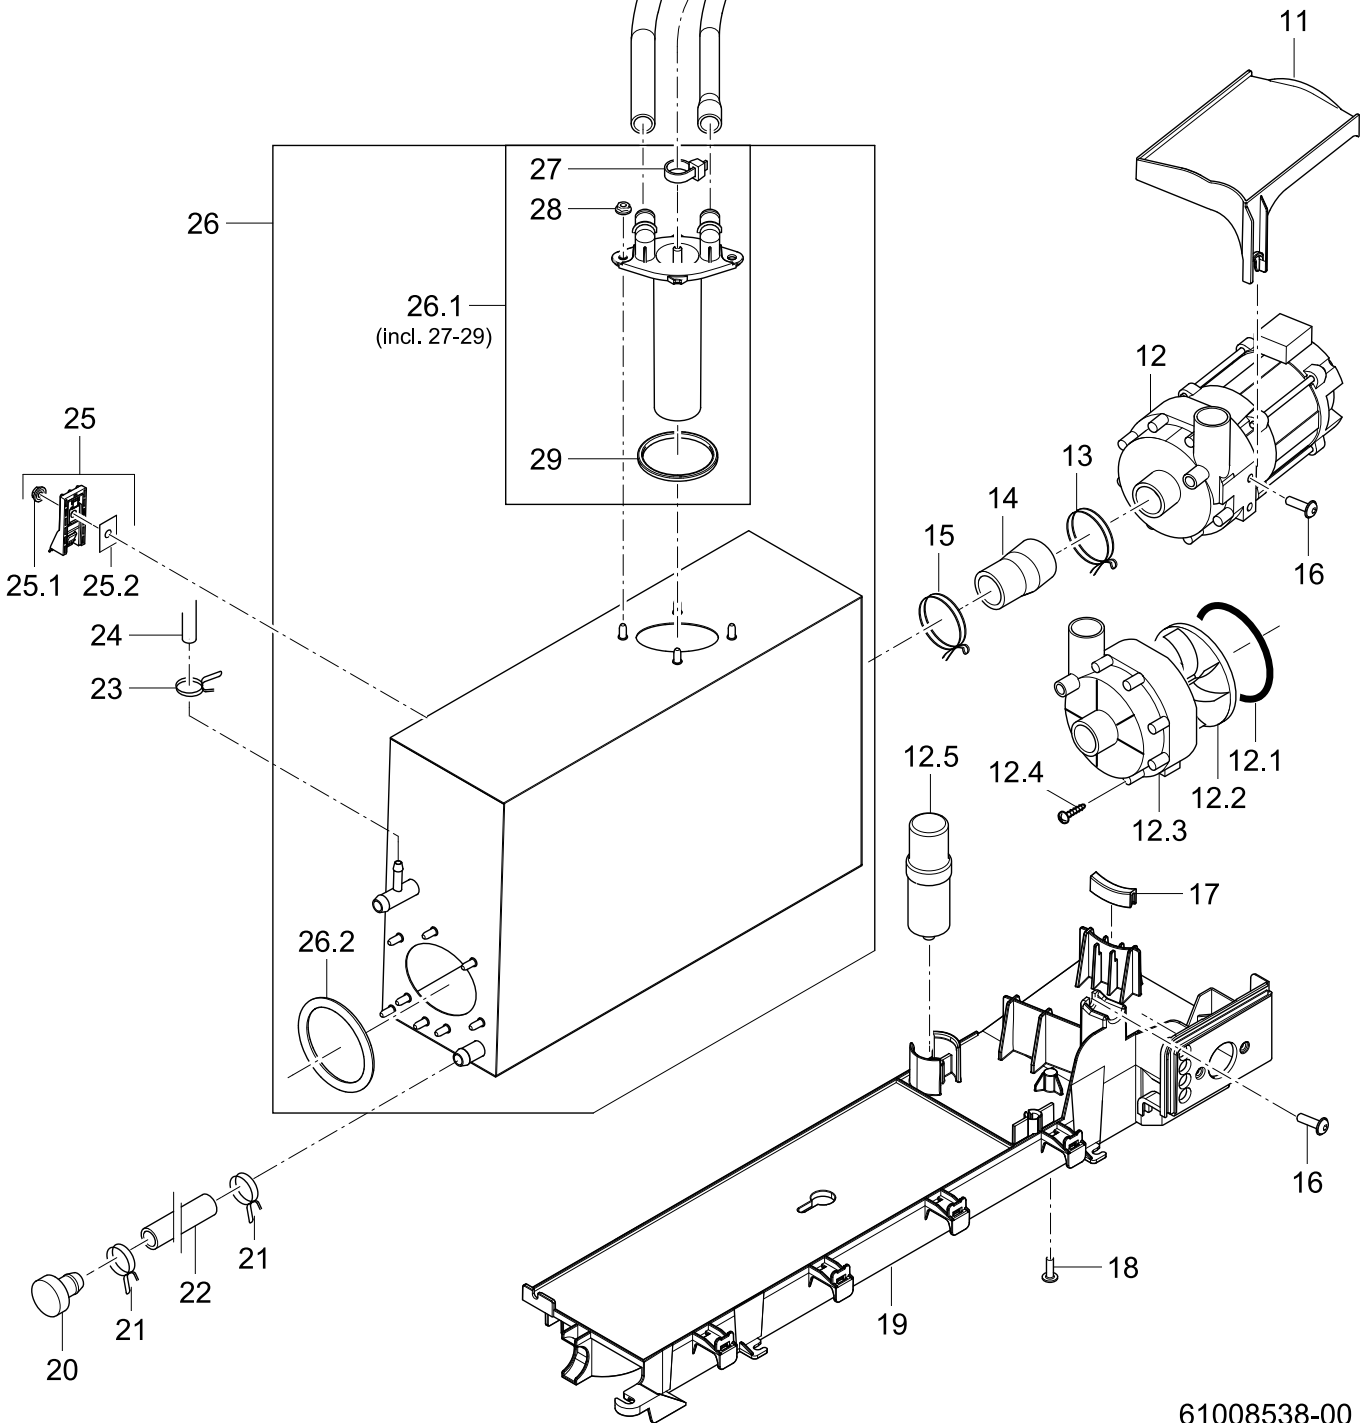

61008538-00

Boiler

Зип Общепит

Pos.	Teile-Nr.	Benennung	Abmessung	Menge	Bemerkung	ab Serie
1	30002176	Kit Heizkörper 6,4 kW mit Sicherung	200-254V/380-440V	1 ST		
2	30002178	Kit Heizkörper 10,8 kW mit Sicherung	200-254V/380-440 V	1 ST		
4	2101203	Sechskantmutter	M5	6 ST		
5	61006861	O-Ring	L 60 X 7	1 ST		
6	4002035	Industrieschlauch	DN13 X 3,5	625 MM		
7	61006912	Formschlauch	DN10 X DN13 X 2,0; 640	1 ST		
8	3126044	Drucktransmitter	0-30MBAR;5VDC/0,5-3,5V	1 ST		
9	3120175	Kabelbinder	100 X 2,5	1 ST		
10	4001024	Schlauch	DN5 X 1,5	400 MM		
11	61006966	Abdeckung		1 ST		
12	3102561	Pumpe 0,20kW 2/1; 1/2	200-240V/1/50-60HZ	1 ST		
12.1	4004023	Rundschnur zu UP60	D=78 X 3; SHOR 50-55;	1 ST		
12.2	3102466	Pumpenlaufrad mit Gegenring	FÜR UP60/UP30 MIT 50HZ	1 ST		
12.3	3102519	Pumpengehäuse zu UP60/UP30	D=80,5MM	1 ST		
12.4	3101118	Schraube zu Pumpengehäuse UP60		7 ST		
12.5	3113099	Kondensator	5 MIKRO F	1 ST		
13	2802364	Drahtschlauchklemme	D35 X 3	1 ST		
14	61007198	Formschlauch	DN23 X DN26 X 3,5	1 ST		
15	2802362	Drahtschlauchklemme	D32,7 X 2,8	1 ST		
16	30001256	Linsenschraube mit Flansch	M6 X 20	1 ST		
17	61006959	Kantenschutz	7,5 X 35	1 ST		
18	30000683	PT-Schraube mit Bund	KB 50 X 14	1 ST		
19	61006961	Montageplatte Boiler		1 ST		
20	70007962	Stopfen	D24 X D13,1 X 27	1 ST		
21	2802352	Drahtschlauchklemme	D16,4 X 1,8	2 ST		
22	30000863	Schlauch	DN10 X 2,0	200 MM		
23	2802348	Drahtschlauchklemme	D8,6 X 1	2 ST		
24	4001027	Schlauch blau	DN5 X 1,5	300 MM		
25	30002179	Kit Thermosensor		1 ST		
25.1	2101310	Sperrzahnmutter	M5	1 ST		
25.2	3114096	Wärmeleitfolie mit Loch	24 X 17 X 0,25MM	1 ST		
26	30002187	Kit Boiler		1 ST		
26.1	30000115	Kit Windkessel Boiler		1 ST		
26.2	61006861	O-Ring	D60 X 7	1 ST		
27	3120175	Kabelbinder	100 X 2,5	2 ST		
28	2101310	Sperrzahnmutter	M5	4 ST		
29	30000134	Vierlippendichtung	D50,39 X 3,53	1 ST