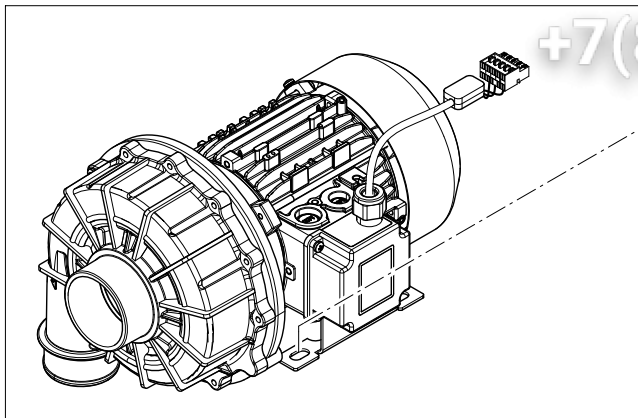

Зип Ощепит

vsezip.ru

17(812)987-08-81

61008534-00

Siebsystem, Pumpentopf

Зип Общепит

Pos.	Teile-Nr.	Benennung	Abmessung	Menge	Bemerkung	ab Serie
1	61006875	Siebkorb	D180 X 96,3	1 ST		
2	61006890	Flächensieb		1 ST		
3	61006874	Pumpenansaugsieb	D117,4 X D196,2 X 69,06	1 ST		
4	61006831	Klemmschelle	10 X D209 (MINIFOURCIME)	1 ST		
5	2001329	Sechskantschraube	M5 X 40; A70	1 ST		
6	30002185	Kit Pumpentopf		1 ST		
6.1	61007114	O-Ring	D182 X D8,7	1 ST		
6.2	2707096	O-Ring	21 X 3	1 ST		
6.3	61007113	O-Ring	D55 X 3	1 ST		
7	30002059	PT-Schraube mit Bund	KB 40 X 20	3 ST		
8	30002172	Ablaufpumpe	200-240V/50HZ	1 ST		
8	30002173	Ablaufpumpe	200-240V/60HZ	1 ST		
8.1	61007113	O-Ring	D55 X 3	1 ST		
9	30002517	Kit Blinddeckel		1 ST		
9.1	2707096	O-Ring	21 X 3	1 ST		
9.2	2017005	PT-Schraube mit Bund	KB 30 X 10	2 ST		
9.3	2201006	Scheibe	A3,2	2 ST		
10	2802137	Schlauchschelle	D62-82 X 12	2 ST		
11	61006770	Formschlauch	DN61 X 6,0	1 ST		

Зип Общепит

vsezip.ru

+7(812)987-08-81

61008536-00

Spülsystem unten

Зип Общепит

Pos.	Teile-Nr.	Benennung	Abmessung	Menge	Bemerkung	ab Serie
1	30002770	Kit Spülfeld (M)		1 ST		
1.1	60004854	Stopfen		2 ST		
2	61007025	Verschlussring unten		1 ST		
2.1	60004430	Dichtring	L 48,4 X D 52,2 X l 6	1 ST		
3	61007023	Achse unten		1 ST		
3.1	30000251	O-Ring	13 X 2	1 ST		
3.2	61008019	Gleitring	D22,5 X D18 X 0,5	1 ST		
4	30002227	Kit Wassereinlauf unten		1 ST		
4.1	61006990	Gegenmutter		1 ST		
4.2	61007112	O-Ring	D60 X 3	1 ST		
5	30001243	Schlauschelle		4 ST		
6	61006768	Formschlauch	DN46 X DN49 X 5,0	1 ST		
7	61006967	T-Stück		1 ST		
8	2802110	Schlauschelle	D32-52 X 12	1 ST		
9	61006769	Formschlauch	DN51 X 6,0	1 ST		