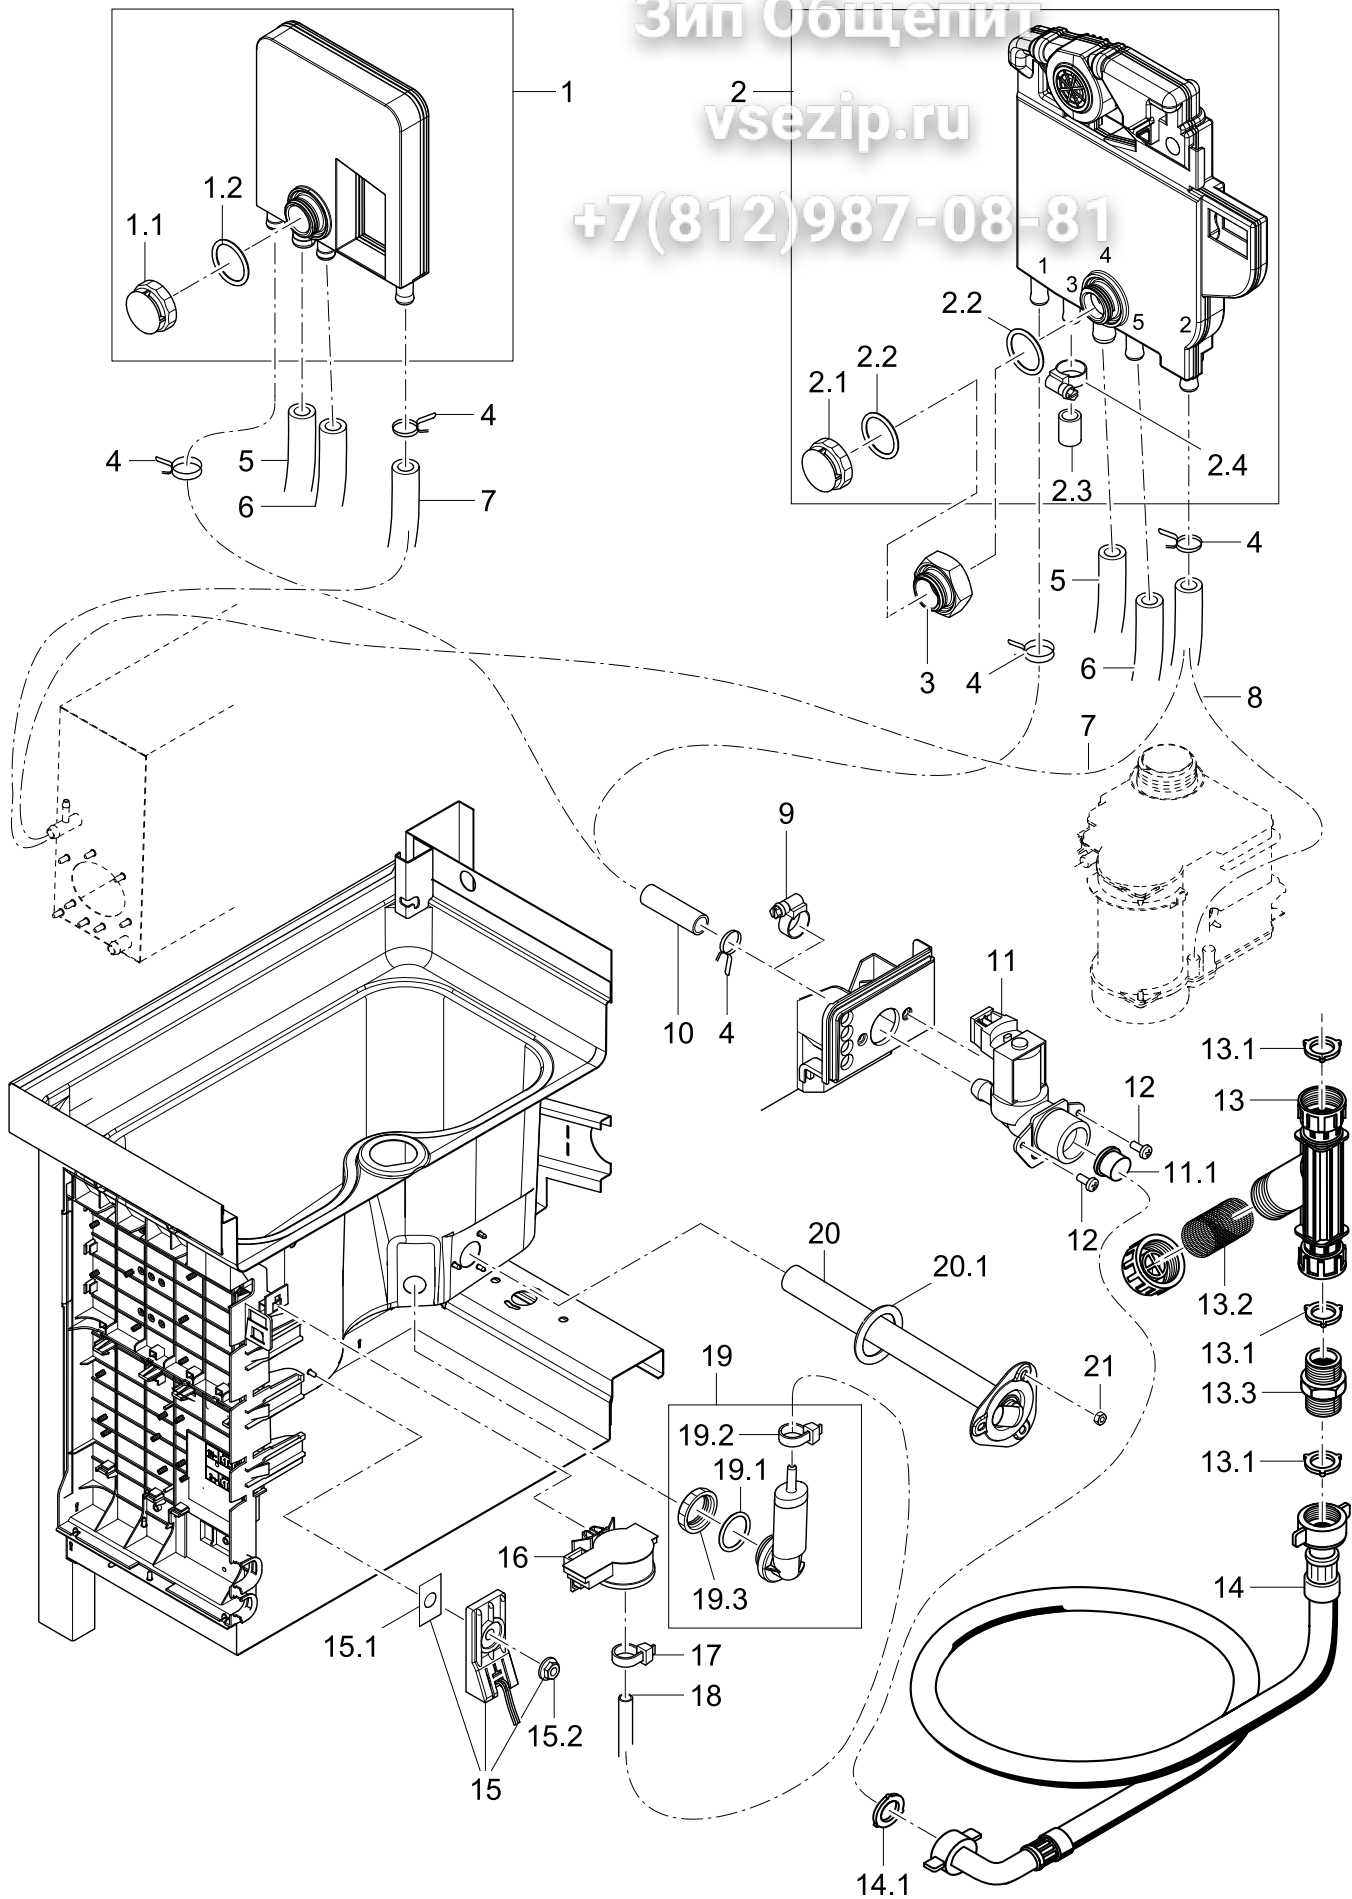

Ersatzteilliste PT-500

Inhaltsübersicht

Wasserzulauf, Tankheizung	3
Enthärter	5
Siebsystem, Pumpentopf.....	7
Umwälzpumpe	9
Spülsystem unten	11
Spülsystem oben	13
Boiler	15
Nachspülverteiler	17
Dosierung	19
Haube	21
Untergestell, Behälter	23
Verkleidung.....	25
Schläuche	27
Elektroteile	29
Korbträger	31

Зип Общедит

vsezip.ru

+7(812)987-08-81

61008533-00

Enthärter

Зип Общепит

Pos.	Teile-Nr.	Benennung	Abmessung	Menge	Bemerkung	ab Serie
1	83000420	Kit Enthärter	220-240V; 50/60HZ	1 ST		
1.1	60004894	Schraubkappe		1 ST		
1.2	60003001	Gegenmutter	S54 X 4; D56	1 ST		
1.3	2707065	O-Ring	14 X 5	1 ST		
1.4	83000408	Reedkontakt Salzerkennung		1 ST		
1.5	83000402	Rep. -Satz Regenerierventil	220-240V,50/60HZ	1 ST		
1.6	83000460	Kit Rep.-Satz Umschaltventil	220-240V,50/60HZ	1 ST		
2	60003376	Ringschlüssel	SW61,5	1 ST		
3	2802344	Drahtschlauchklemme	D14,4 X 15,1	1 ST		
4	4001050	Schlauch	DN10 X 2,0	870 MM		
5	4001050	Schlauch	DN10 X 2,0	870 MM		
6	60003280	Formschlauch	DN10 X 2,0 X 1350	1 ST	anpassen	
7	83000501	Einfülltrichter	D155 X 122,6	1 ST		
8	61006915	Formschlauch	DN10 X 2,5; 1160	1 ST	Option	
9	61006920	Formschlauch	DN10 X DN11 X 2,5	1 ST		
10	2802352	Drahtschlauchklemme	D16,4 X 1,8	2 ST		