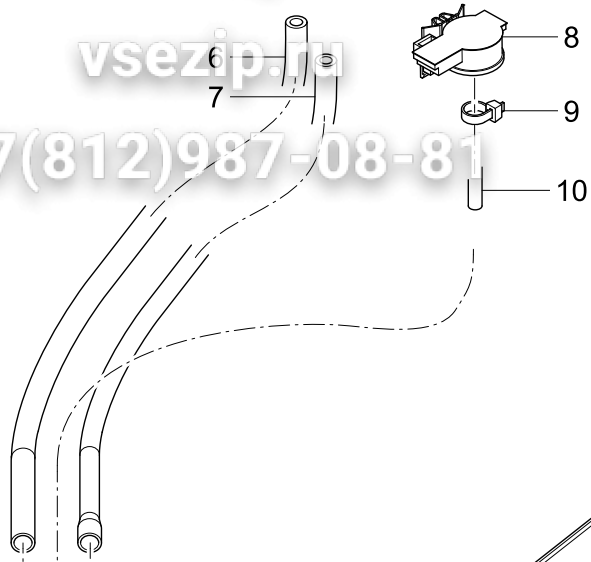

61008538-00