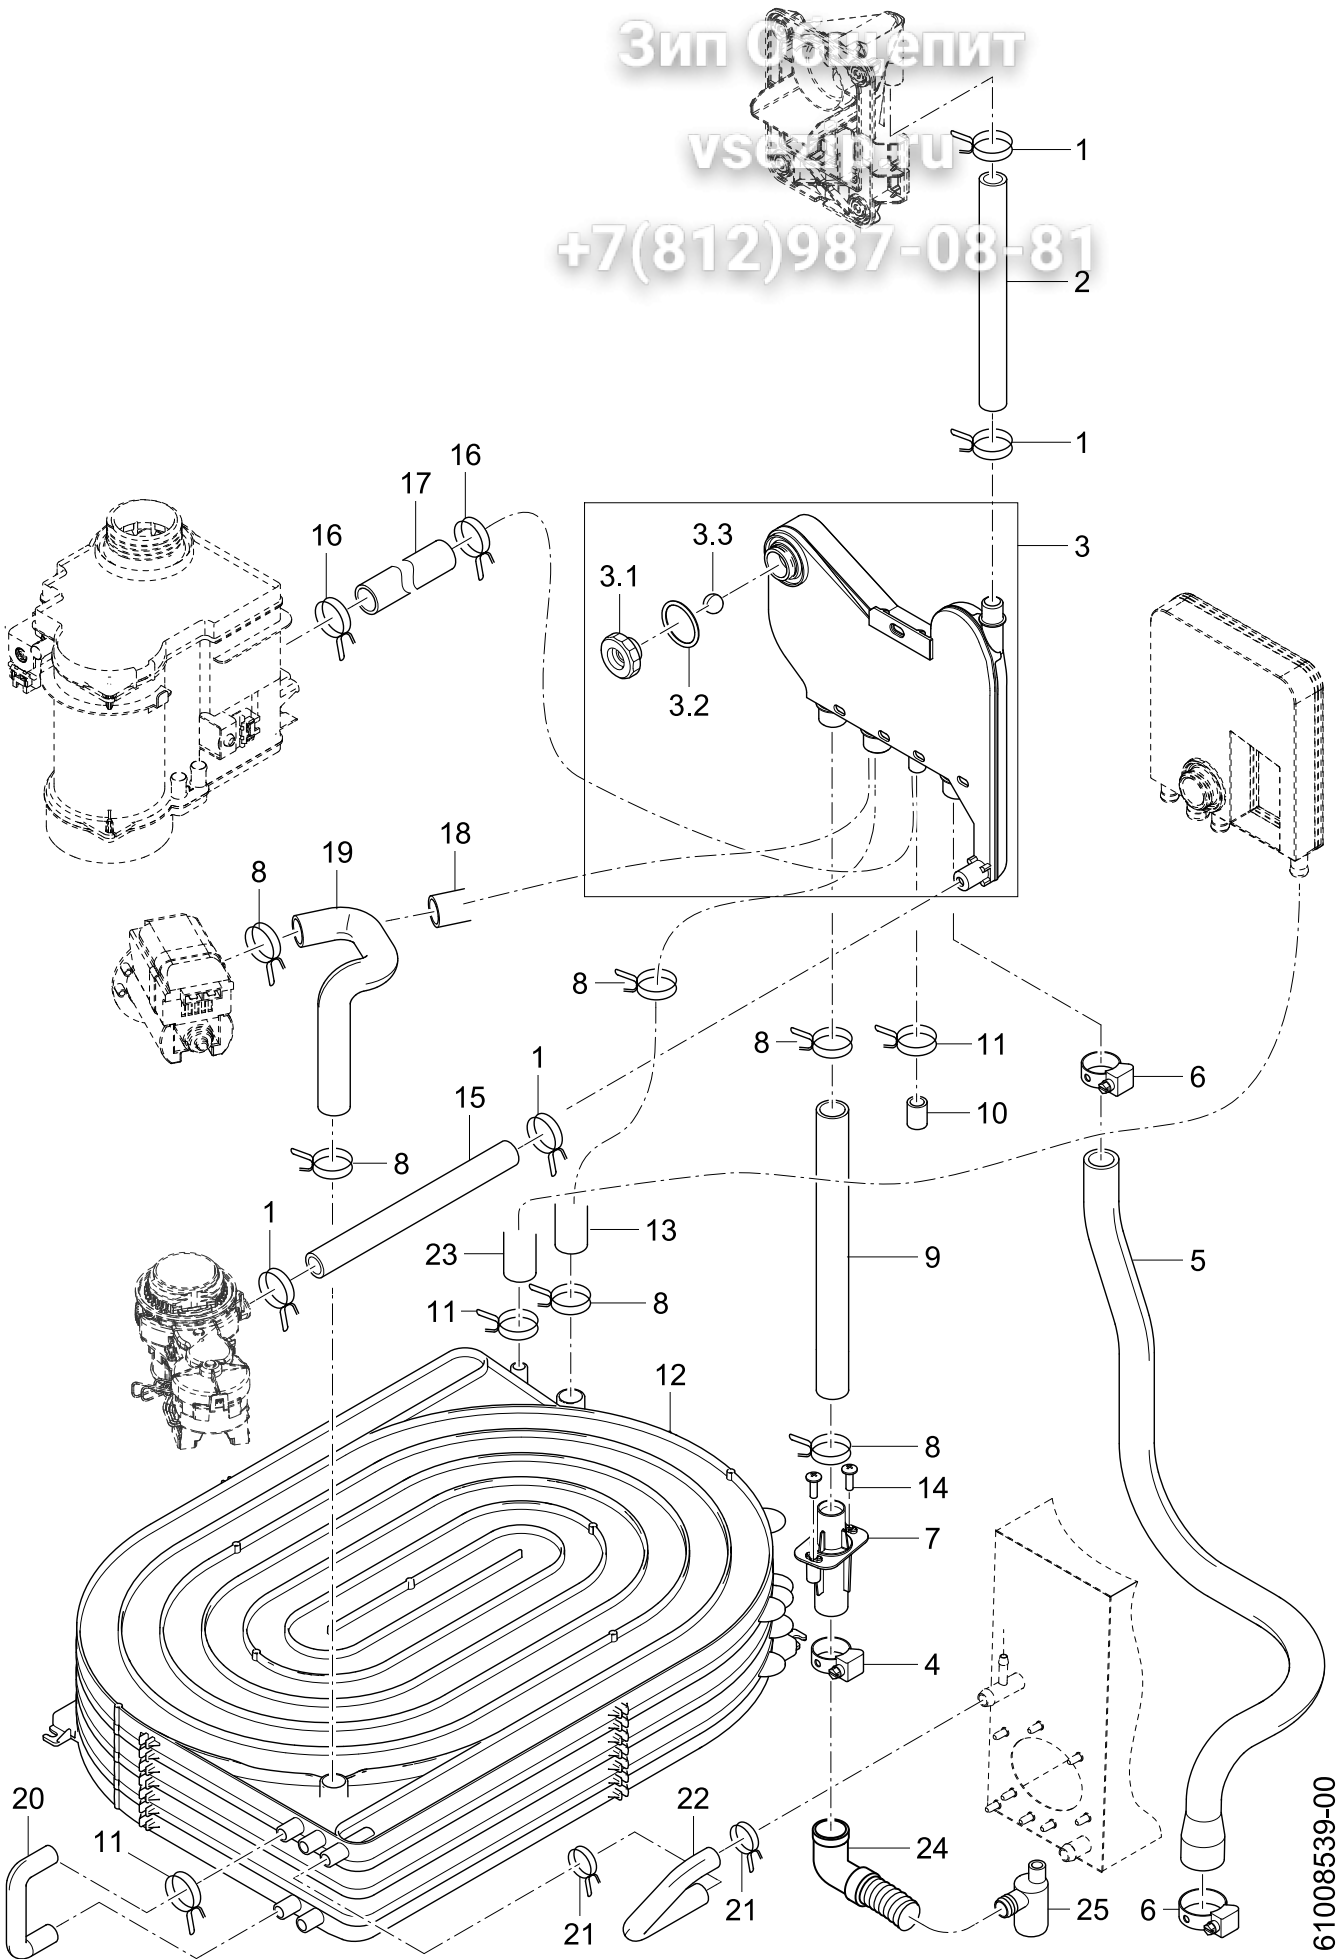

Зип Овшепит

VSEZIPP.U

+7(812)987-08-81

61008539-00

Nachspülverteiler

Зип Общепит

Pos.	Teile-Nr.	Benennung	Abmessung	Menge	Bemerkung	ab Serie
1	2802355	Drahtschlauchklemme	D21,2 X 2	4 ST		
2	4002035	Industrieschlauch	DN13 X 3,5	455 MM		
3	30002186	Kit Nachspülverteiler		1 ST		
3.1	61006936	Mutter		1 ST		
3.2	2707084	O-Ring	30 X 3	1 ST		
3.3	2801508	Kugel	D14	1 ST		
4	2802109	Schlauchschele	D20-30 X 12	1 ST		
5	61006899	Formschlauch	DN18 X DN24 X 3,5; 695	1 ST		
6	2802111	Schlauchschele	D24-36 X 12	2 ST		
7	61006923	Doppelnippel	D23,57 X 86,75; D20	1 ST		
8	2802358	Drahtschlauchklemme	D24,2 X 2,2	1 ST		
9	61006908	Schlauch	DN18 X 2,5; 521	1 ST	anpassen	
10	60004630	Verschlusskappe	DN10 X 2,0 X 19	1 ST		
11	2802344	Drahtschlauchklemme	D14,4 X 15,1	1 ST		
12	61007092	Abwasserwärmetauscher		1 ST	Option	
13	61006908	Schlauch	DN18 X 2,5; 521	1 ST	Option	
14	30000683	PT-Schraube mit Bund	KB 50 X 14	2 ST		
15	61006909	Schlauch	DN13,5 X 3,0; 302	1 ST		
16	2802352	Drahtschlauchklemme	D16,4 X 1,8	2 ST		
17	60003280	Formschlauch	DN10 X 2,0 X 1350	1 ST	anpassen	
18	61006914	Formschlauch	DN18 X 2,5; 818	1 ST		
19	61007200	Formschlauch	DN18 X 2,5; 237	1 ST	Option	
20	30000863	Schlauch	DN10 X 2,0	130 MM	Option	
21	2802353	Drahtschlauchklemme	D17,3 X 1,8	2 ST	Option	
22	61007201	Formschlauch	DN11 X 2,5; 221	1 ST	Option	
23	4001050	Schlauch	DN10 X 2,0	935 MM	Option	
24	60003738	Ablaufschlauch	1500 LG	1 ST		
24	60003759	Ablaufschlauch	2000 LG	1 ST		
25	3501208	Ablaufwinkel	70 X 86	1 ST	Option	