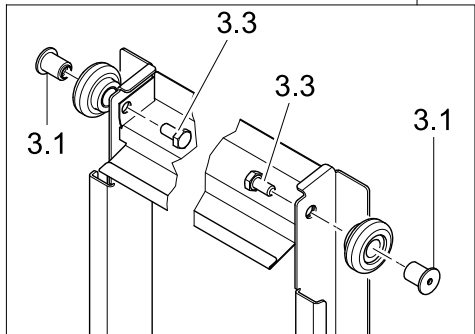

Зип Общепит

vsezip.ru

+7(812)987-08-01

X 2:1

Y 2:1

Z 4:1

W 4:1

61008542-01