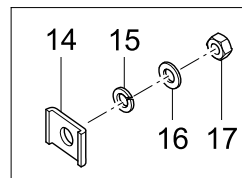

Зип Общепит

vsezip.ru

+7(812)987-08-01

X 2:1

Y 2:1

Z 4:1

W 4:1

61008542-01