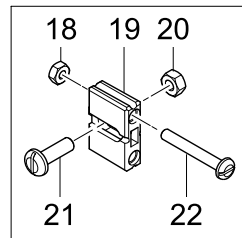

Зип Общепит

vsezip.ru

+7(812)987-08-01

X 2:1

Y 2:1

Z 4:1

W 4:1

61008542-01