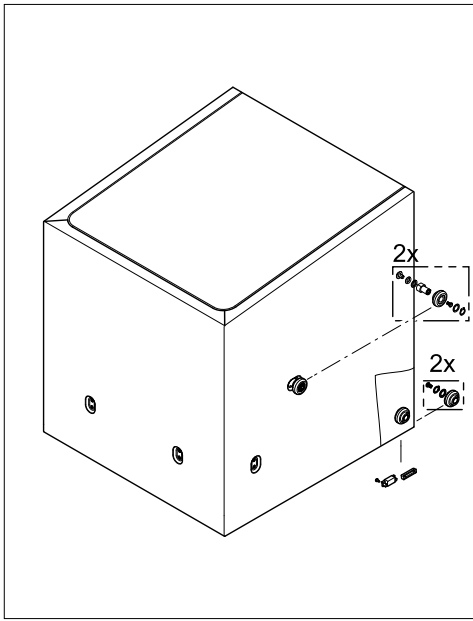

Зип Общепит

vsezip.ru

+7(812)987-08-81

1 (incl. 2x12, 2x13, 14, 2x15)

61008541-00

Haube

Зип Общепит

Pos.	Teile-Nr.	Benennung	Abmessung	Menge	Bemerkung	ab Serie
1	30002190	Kit Haube		1 ST	*	3000070
2	61004866	Stopfen	21 x 26 X 55	4 ST		
3	61007236	Haubenhebel		1 ST		
4	2101311	Sperrzahnmutter	1,6	8 ST		
5	61007099	Haubenhebellager		2 ST		
6	30001696	Splint	1,6 X 20	2 ST		
7	2201302	Scheibe	D6,4 X D12,5 X 1,6	2 ST		
8	61007692	Lasche mit Gleitlager		1 ST		
9	30001903	Bolzen	6 x 31,4 x 28,2 (Form B)	2 ST		
10	61005730	Puffer	14 X 15 X 31	2 ST		
11	30002180	Kit Griff		2 ST		
11.1	30002092	Linsenschraube	M5 X 10; ANTRIEB TORX 25	4 ST		
11.2	30002085	O-Ring	5 X 2	4 ST		
11.3	61008062	Befestigungsblech	1,2 X 12 X 30	2 ST		
12	30002184	Kit Rollen		2 ST	für beide Seiten	
12.1	61007046	Gleitstift	D10 X 12,3; D6,3	2 ST		
12.2	30001996	Sicherungsring	D14	2 ST		
12.3	60003487	Scheibe	D14,10 X D20 X 1,0	2 ST		
12.4	30001785	Linsenschraube mit Flansch	M8 X 12; ANTRIEB TORX 40	2 ST		
12.5	2904267	O-Ring	8 X 2	2 ST		
12.6	61007960	Scheibe	1,5 X 12 X 18	2 ST		
12.7	2707080	O-Ring	10 X 2,0	2 ST		
12.8	61006830	Buchse	D14 X 25,2; D19,8	2 ST		
13	2020307	Blechschrabe	ST 3,9 X 9,5	2 ST		
14	61006243	Magnethalter	12,9 X 15 X 40	1 ST		
15	61006819	Puffer	9 X 9,7 X 42,2	2 ST		
16	61005048	Rastbremse	14 X 15 X 121	2 ST		
17	2010002	Linsenschraube mit Innensechskant und	M6 X 12	2 ST		
18	30002147	Umbau Haubengriff		1 ST	Einbau anstatt Haubengriff	