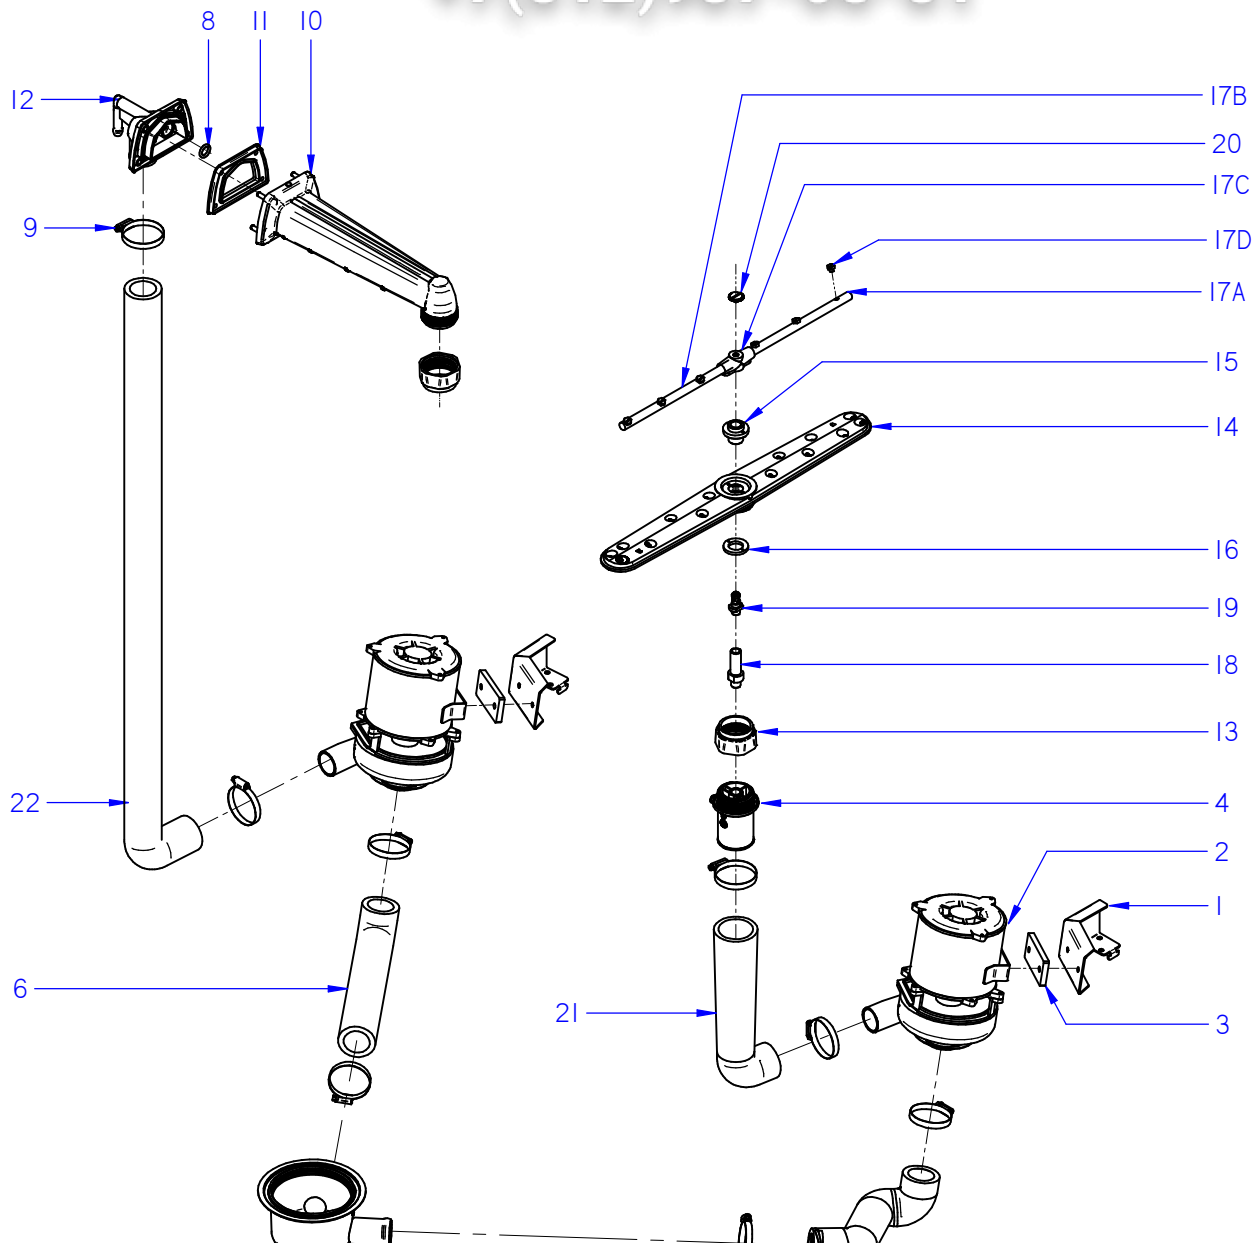

# Зип Общепит

vsezip.ru

ZONA / ZONE PARTE FUNCIONAL LAVADO / WASHING FUNCTIONAL PART

LÁMINA / DRAWING C-3350 FAGOR 

ITEM	REFERENCIA REFERENCE	DENOMINACIÓN	DENOMINATION	CO- 1/2									RECOMMENDED	ELIMINADO ELIMINATED	INTRODUCIDO INTRODUCED	NOTAS / NOTES
1	12046160	SOPORTE BOMBA LAVADO	WASHIG PUMP SUPPORT	2												
2	12043287	MOTOBOMBA 590KW 50Hz	WASHIG PUMP 590KW 50Hz	2									X			
2	12102834	MOTOBOMBA 590KW 60Hz	WASHIG PUMP 590KW 60Hz	2									X			
3	12023556	BASE BOMBA LAVADO 1003016	WASHIG PUMP BASE 1003016	2												
4	12047910	SOP. DISTRIBUIDOR INFERIOR	LOWER SPRY-ARM SUPPORT	1												
5	12047688	CONDUCTO ASPIRACION 2 BOMB.	2 PUMP SUCTION PIPE	1												
6	12046162	CONDUCTO ASPIRACION	SUCTION PIPE	1												
7	12024376	CONDENSADOR 10MF	10MF CONDENSER	2									X			
8	12049214	JUNTA TORICA ACLARADO 13.8-3.5	RINSING O-RING 13,8-3,5	1												
9	12009962	ABRAZADERA 40-60	40-60 CLAMP	8												
10	12048173	BRAZO LAVAD-ACLAR. CAPOTA	WASH-RINSE ARM	1												
11	12048366	JUNTA BRAZO LAVADO-ACLAR.	WASH-RINSE ARM'S SEAL	1												
12	12048367	CIERRE BRAZO LAVADO-ACLAR.	WASH-RINSE ARM'S CLOSURE	1												
13	12048171	ADAPTADOR RAMAS LAVADO 2 BOMB.	WASHING ARMS ADAPTER 2 PUMPS	2												
14	12003421	DISTRIBUIDOR COMPLETO	COMPLETE SPRY-ARM	2												
15	12025116	CASQUILLO DISTRIBUIDOR	SPRY-ARM'S BUSHING	2												
16	12023674	ARANDELA AMARRE	TIGHTEN UP WASHER	2												
17	12111791	DISTRIBUIDOR ACLARADO CONCEPT	CONCEPT RINSE SPRY-ARM	2												
17A	12113595	RAMA ACLARADO DCHA CONCEPT	CONCEPT RIGHT RINSING BRANCH	2												
17B	12113596	RAMA ACLARADO IZDA COMPLETA	CONCEPT LEFT RINSING BRANCH	2												
17C	12024470	SOPORTE RAMAS ACLARAD.COM	RINSING BRANCH SUPPORT	2												
17D	12024252	TOBERA ACLARADO	RINSING NOZZLE	12												
18	12112480	EJE LAVADO CAPOTA CONCEPT	WASHING SHAFT	2												
19	12113893	EJE ACLARADO CAPOTA CONCEPT	RINSING SHAFT CONCEPT	2												
20	12009829	TORNILLO ESPECIAL INOX M5X7MM	SPECIAL SCREW M5X7MM	2												
21	12047689	CODO IMPULSION COP110	COP110 EXPULSION ELBOW	1												
22	12047690	ARBOL LAVADO COP110 2 BOMBAS	COP110 2 PUMPS WASHING TREE	1												