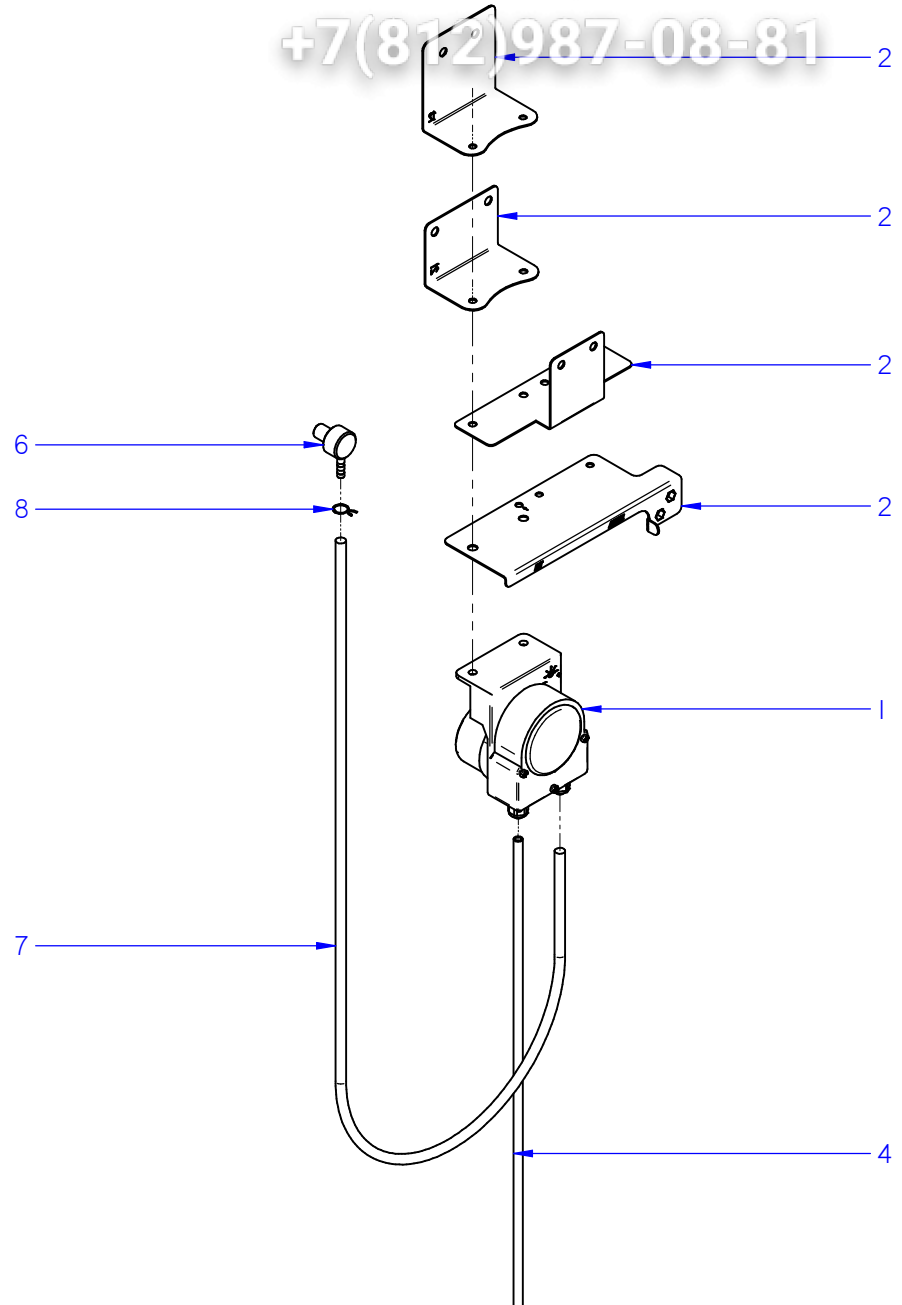

Зип Общепит

vsezip.ru

+7(812)987-08-81