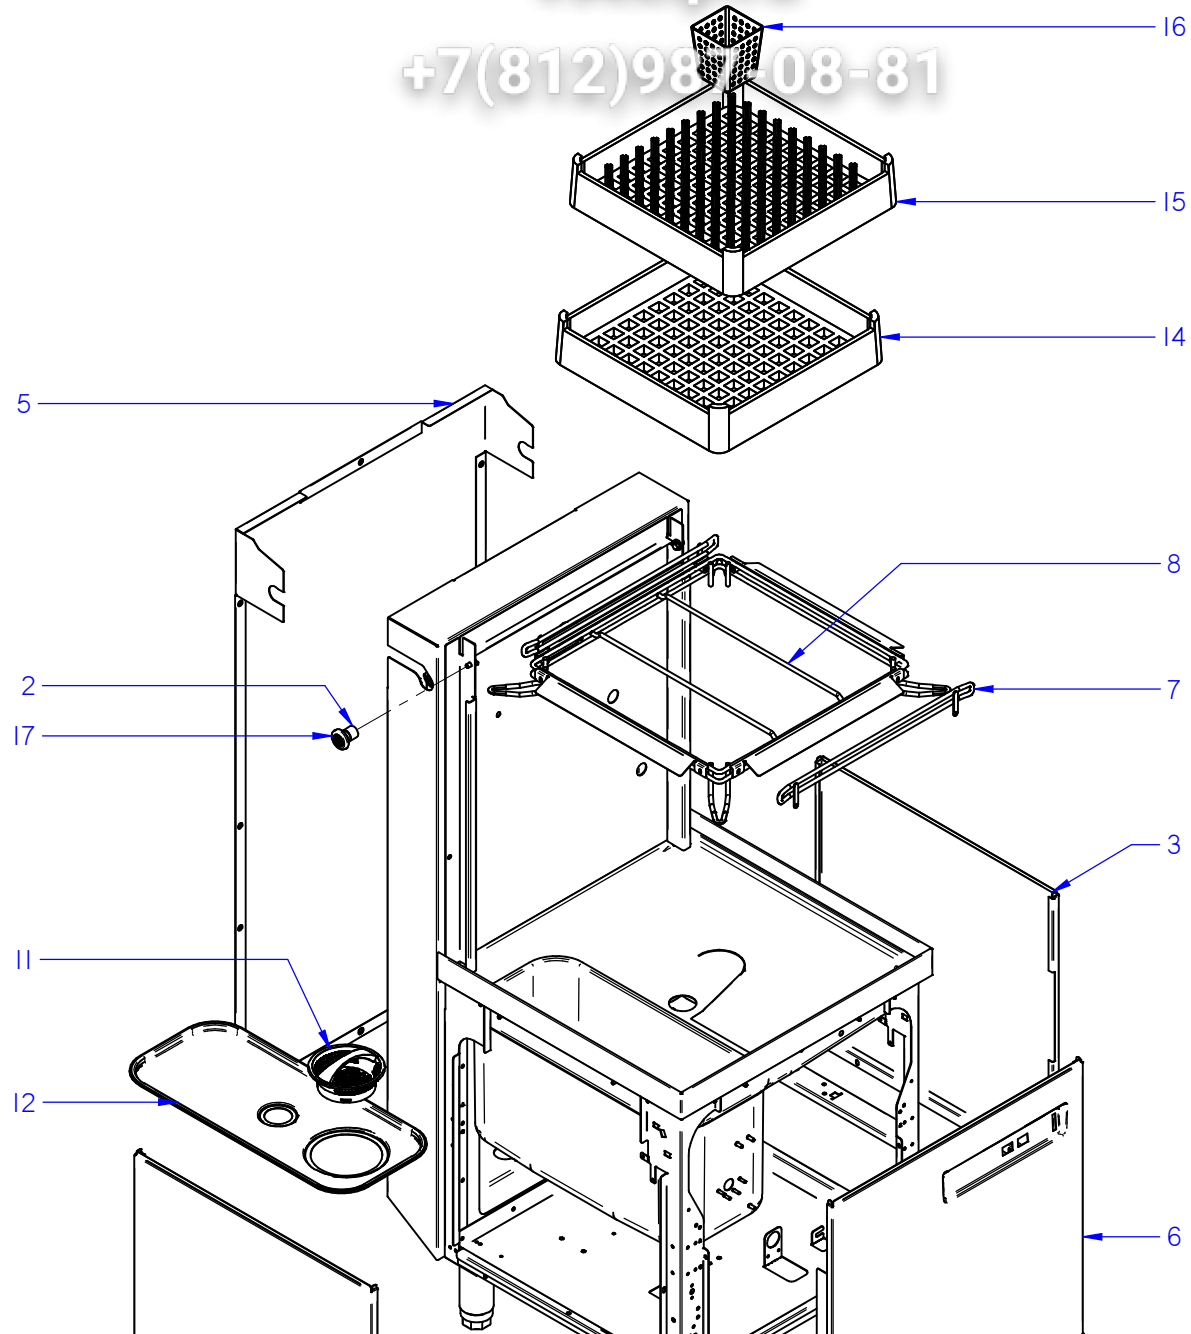

Зип Ощепит

vsezip.ru

+7(812)987-08-81