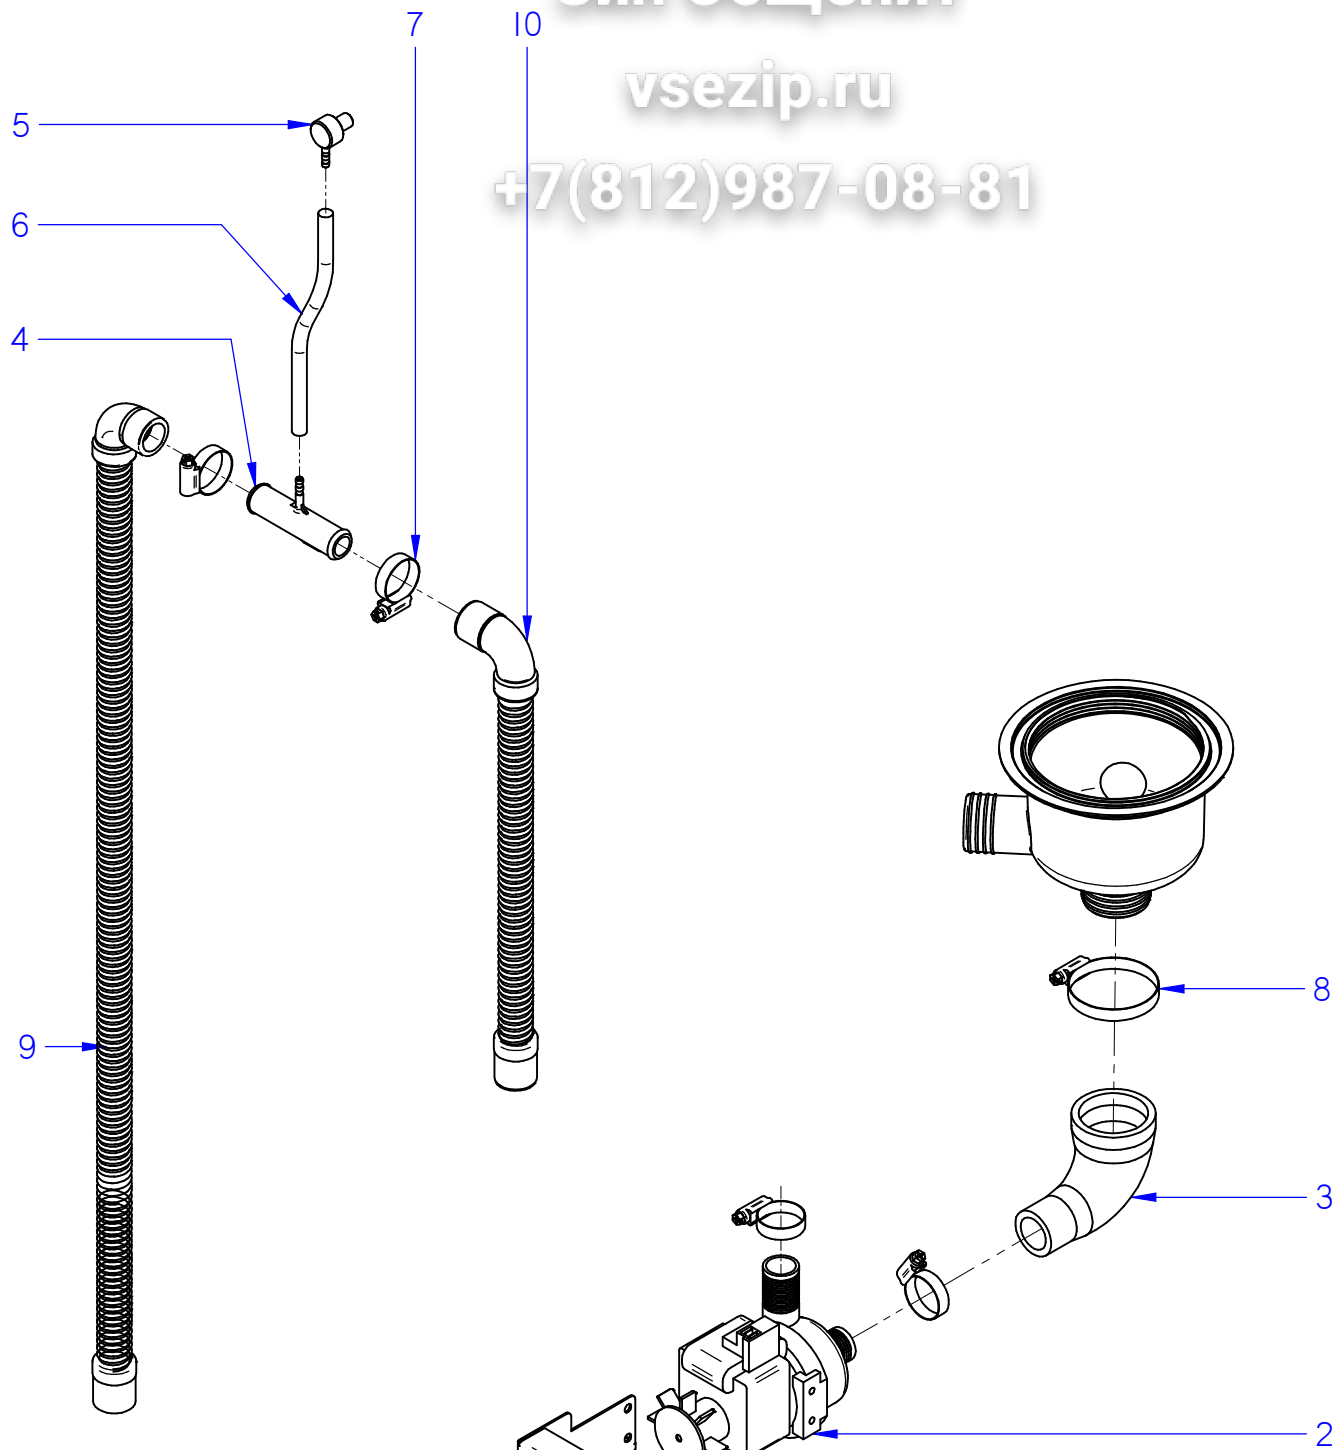

Зип Ощепит

vsezip.ru

+7(812)987-08-81