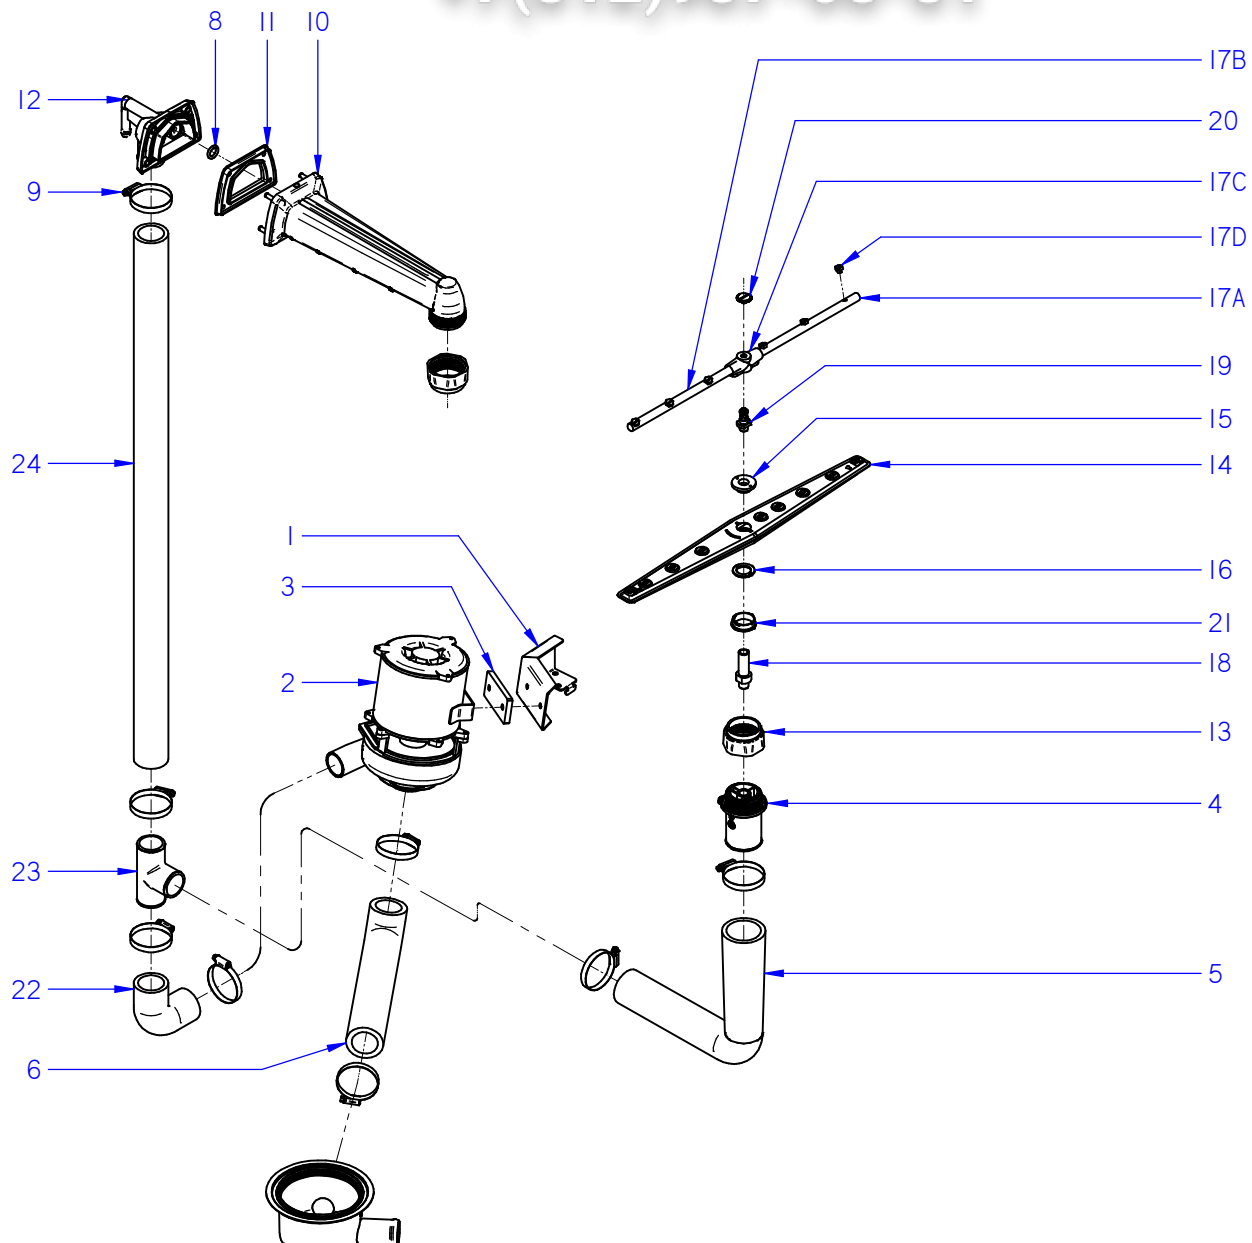

Зип Общепит

vsezip.ru

ZONA / ZONE PARTE FUNCIONAL LAVADO / WASHING FUNCTIONAL PART

LÁMINA / DRAWING C-3350 FAGOR

ITEM	REFERENCIA REFERENCE	DENOMINACIÓN	DENOMINATION	CO- 1/2									RECOMMENDED	ELIMINADO ELIMINATED	INTRODUCIDO INTRODUCED	NOTAS / NOTES
1	12046160	SOPORTE BOMBA LAVADO	WASHIG PUMP SUPPORT	2												
2	12043287	MOTOBOMBA 590KW 50Hz	WASHIG PUMP 590KW 50Hz	2									X			
2	12102834	MOTOBOMBA 590KW 60Hz	WASHIG PUMP 590KW 60Hz	2									X			
3	12023556	BASE BOMBA LAVADO 1003016	WASHIG PUMP BASE 1003016	2												
4	12047910	SOP. DISTRIBUIDOR INFERIOR	LOWER SPRY-ARM SUPPORT	1												
5	12047688	CONDUCTO ASPIRACION 2 BOMB.	2 PUMP SUCTION PIPE	1												
6	12046162	CONDUCTO ASPIRACION	SUCTION PIPE	1												
7	12024376	CONDENSADOR 10MF	10MF CONDENSER	2									X			
8	12049214	JUNTA TORICA ACLARADO 13.8-3.5	RINSING O-RING 13,8-3,5	1												
9	12009962	ABRAZADERA 40-60	40-60 CLAMP	8												
10	12048173	BRAZO LAVAD-ACLAR. CAPOTA	WASH-RINSE ARM	1												
11	12048366	JUNTA BRAZO LAVADO-ACLAR.	WASH-RINSE ARM'S SEAL	1												
12	12048367	CIERRE BRAZO LAVADO-ACLAR.	WASH-RINSE ARM'S CLOSURE	1												
13	12048171	ADAPTADOR RAMAS LAVADO 2 BOMB.	WASHING ARMS ADAPTER 2 PUMPS	2												
14	12003421	DISTRIBUIDOR COMPLETO	COMPLETE SPRY-ARM	2												
15	12025116	CASQUILLO DISTRIBUIDOR	SPRY-ARM'S BUSHING	2												
16	12023674	ARANDELA AMARRE	TIGHTEN UP WASHER	2												
17	12111791	DISTRIBUIDOR ACLARADO CONCEPT	CONCEPT RINSE SPRY-ARM	2												
17A	12113595	RAMA ACLARADO DCHA CONCEPT	CONCEPT RIGHT RINSING BRANCH	2												
17B	12113596	RAMA ACLARADO IZDA COMPLETA	CONCEPT LEFT RINSING BRANCH	2												
17C	12024470	SOPORTE RAMAS ACLARAD.COM	RINSING BRANCH SUPPORT	2												
17D	12024252	TOBERA ACLARADO	RINSING NOZZLE	12												
18	12112480	EJE LAVADO CAPOTA CONCEPT	WASHING SHAFT	2												
19	12113893	EJE ACLARADO CAPOTA CONCEPT	RINSING SHAFT CONCEPT	2												
20	12009829	TORNILLO ESPECIAL INOX M5X7MM	SPECIAL SCREW M5X7MM	2												
21	12047689	CODO IMPULSION COP110	COP110 EXPULSION ELBOW	1												
22	12047690	ARBOL LAVADO COP110 2 BOMBAS	COP110 2 PUMPS WASHING TREE	1												

Зип Ощепит

vsezip.ru

+7(812)987-08-81