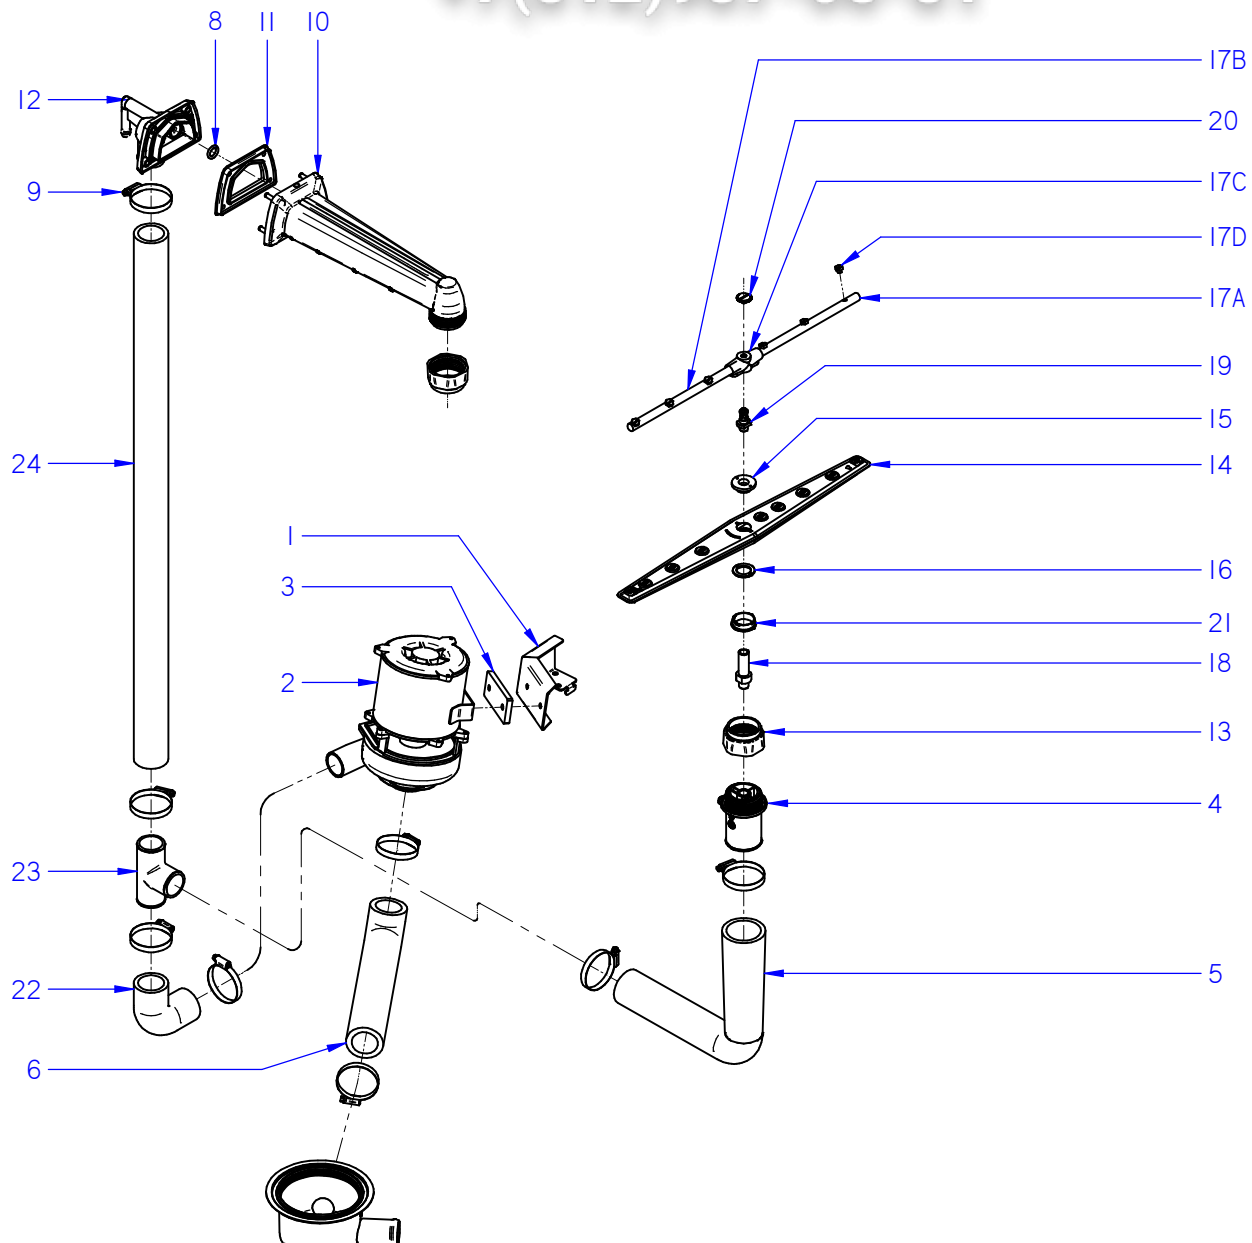

Зип Ощепит

vsezip.ru

+7(812)987-08-81

Зип Общепит

vsezip.ru

+7(812)987-08-81

ZONA / ZONE		PARTE FUNCIONAL LAVADO / WASHING FUNCTIONAL PART				LÁMINA / DRAWING		C-3351		FAGOR		
ITEM	REFERENCIA REFERENCE	DENOMINACIÓN	DENOMINATION	CO- #					RECOMMENDED	ELIMINADO ELIMINATED	INTRODUCIDO INTRODUCED	NOTAS / NOTES
1	12046160	SOPORTE BOMBA LAVADO	WASHIG PUMP SUPPORT	1								
2	12043287	MOTOBOMBA 590KW 50Hz	WASHIG PUMP 590KW 50Hz	1					X			
2	12102834	MOTOBOMBA 590KW 60Hz	WASHIG PUMP 590KW 60Hz	1					X			
3	12023556	BASE BOMBA LAVADO 1003016	WASHIG PUMP BASE 1003016	1								
4	12047910	SOP. DISTRIBUIDOR INFERIOR	LOWER SPRY-ARM SUPPORT	1								
5	12045921	CONDUCTO IMPULSION ANTERIOR	FRONT EXPULSION PIPE	1								
6	12046162	CONDUCTO ASPIRACION	SUCTION PIPE	1								
7	12024376	CONDENSADOR 10MF	10MF CONDENSER	1					X			
8	12049214	JUNTA TORICA ACLARADO 13.8-3.5	RINSING O-RING 13,8-3,5	1								
9	12009962	ABRAZADERA 40-60	40-60 CLAMP	8								
10	12048173	BRAZO LAVAD-ACLAR. CAPOTA	WASH-RINSE ARM	1								
11	12048366	JUNTA BRAZO LAVADO-ACLAR.	WASH-RINSE ARM'S SEAL	1								
12	12048367	CIERRE BRAZO LAVADO-ACLAR.	WASH-RINSE ARM'S CLOSURE	1								
13	12048172	ADAPTADOR RAMAS LAVADO 1 BOMB.	WASHING ARMS ADAPTER 1 PUMP	2								
14	12025122	DISTRIBUIDOR COMPLETO	COMPLETE SPRY-ARM	2								
15	12110631	ENGANCHE DISTRIBUIDOR LATON	SPRY-ARM'S BUSHING	2								
16	12024289	AMARRE ENGANCHE DISTRIBUI	TIGHTEN UP WASHER	2								
17	12111791	DISTRIBUIDOR ACLARADO CONCEPT	CONCEPT RINSE SPRY-ARM	2								
17A	12113595	RAMA ACLARADO DCHA CONCEPT	CONCEPT RIGHT RINSING BRANCH	2								
17B	12113596	RAMA ACLARADO IZDA COMPLETA	CONCEPT LEFT RINSING BRANCH	2								
17C	12024470	SOPORTE RAMAS ACLARAD.COM	RINSING BRANCH SUPPORT	2								
17D	12024252	TOBERA ACLARADO	RINSING NOZZLE	12								
18	12112480	EJE LAVADO CAPOTA CONCEPT	WASHING SHAFT	2								
19	12113893	EJE ACLARADO CAPOTA CONCEPT	RINSING SHAFT CONCEPT	2								
20	12009829	TORNILLO ESPECIAL INOX M5X7MM	SPECIAL SCREW M5X7MM	2								
21	12041629	PROTECTOR FUGAS	LEAKAGE PROTECTOR	2								
22	12047655	CODO IMPULSION CO90	CO90 EXPULSION ELBOW	1								
23	12023558	"T" IMPULSION DE PLASTICO	PLASTIC EXPULSION "T"	1								
24	12045979	ARBOL LAVADO 1 BOMBA	1 PUMP WASHING TREE	1