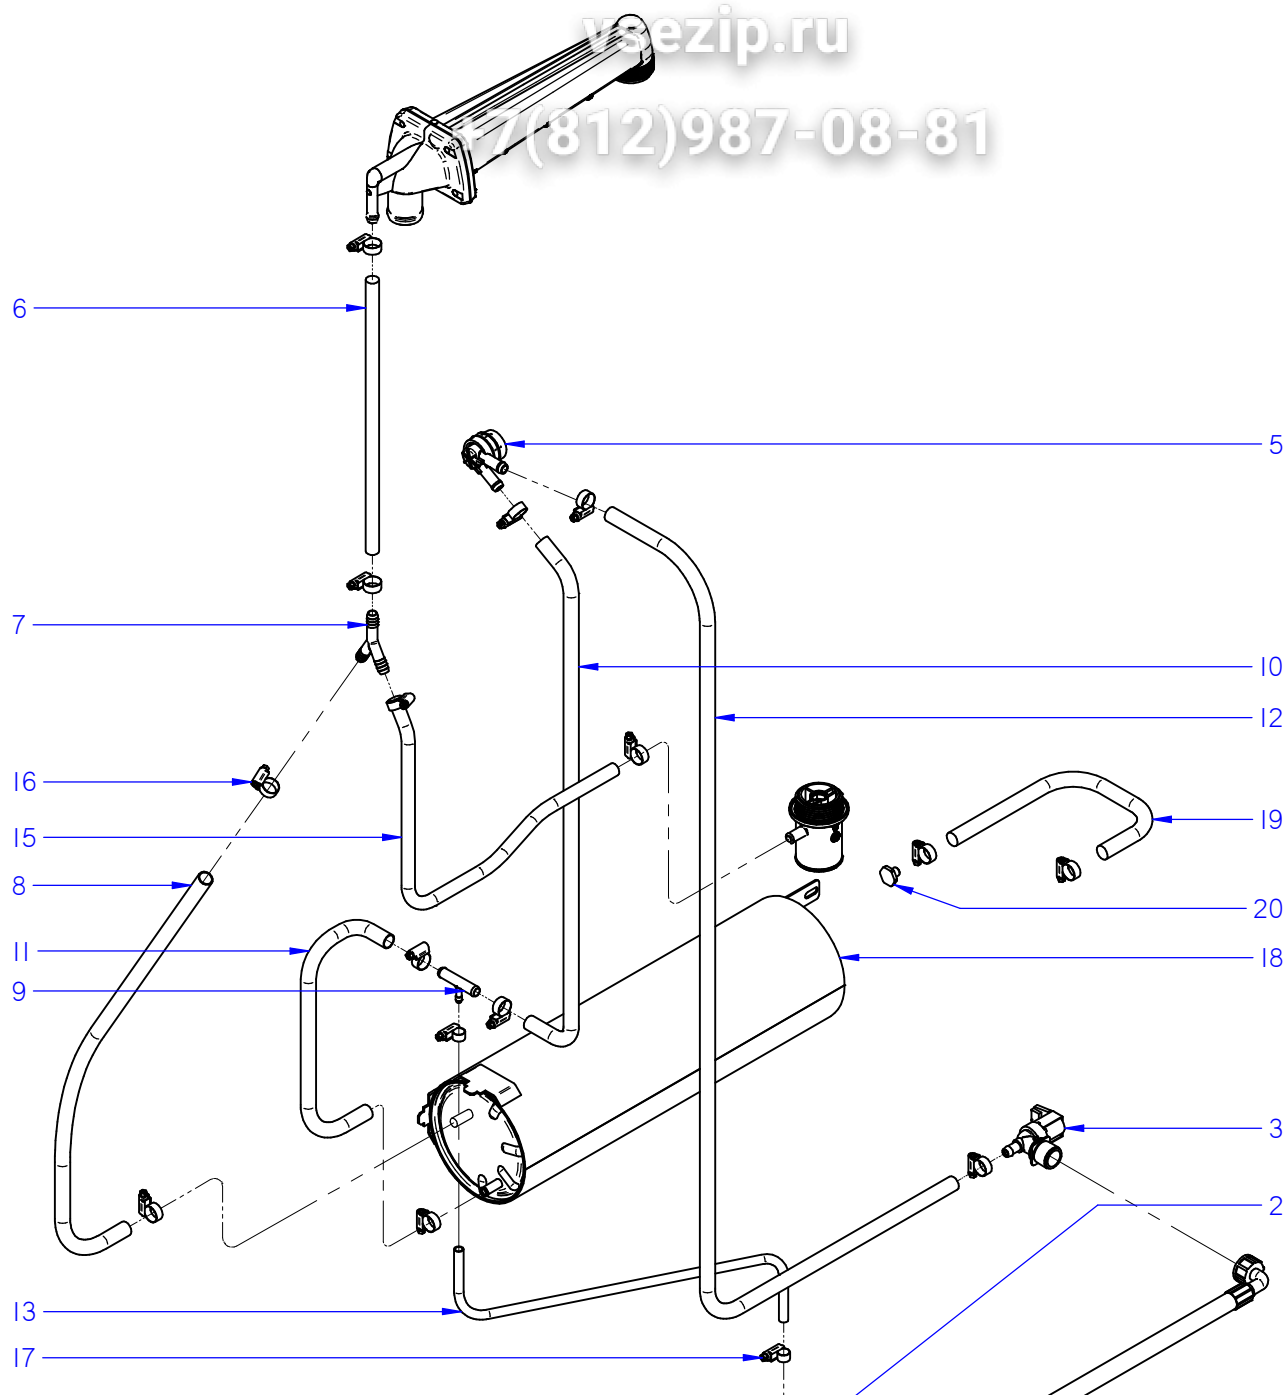

Зип Ощепит

vsezip.ru

7(812)987-08-81