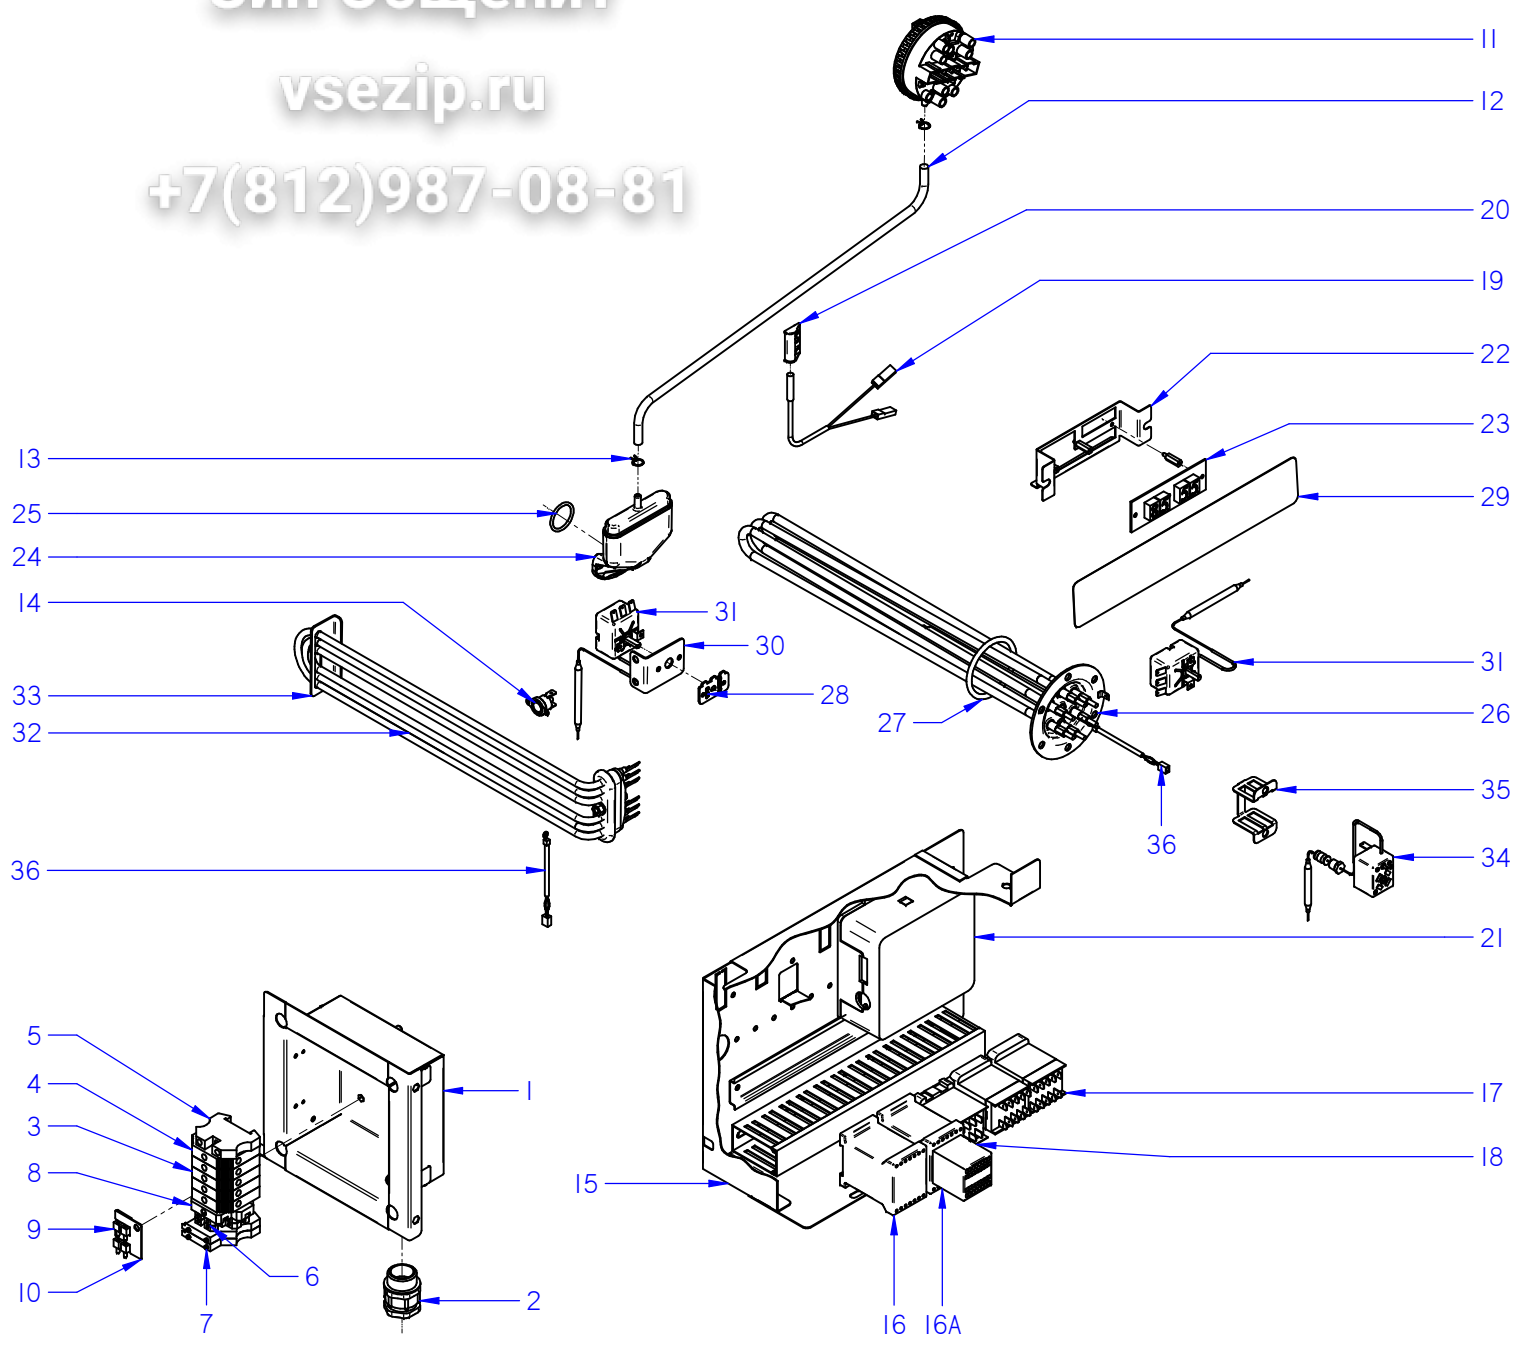

Зип Общепит
vsezip.ru
+7(812)987-08-81

ITEM MARCADO EN COLOR = REPUESTO RECOMENDADO
COLOURED ITEM = RECOMMENDED SPARE PART

N plano / Drawing N.	С-3356
Firma / Signature	Иван Р.
Fecha / Date	03-2015
Aparato / Appliance	LAVAVAJILLAS CO-112-172 DISHWASHER
CONJUNTO ELECTRICO / ELECTRICAL PART	
Lamina / Sheet	9
Opote	Fagor Industrial S. Coop. FAGOR