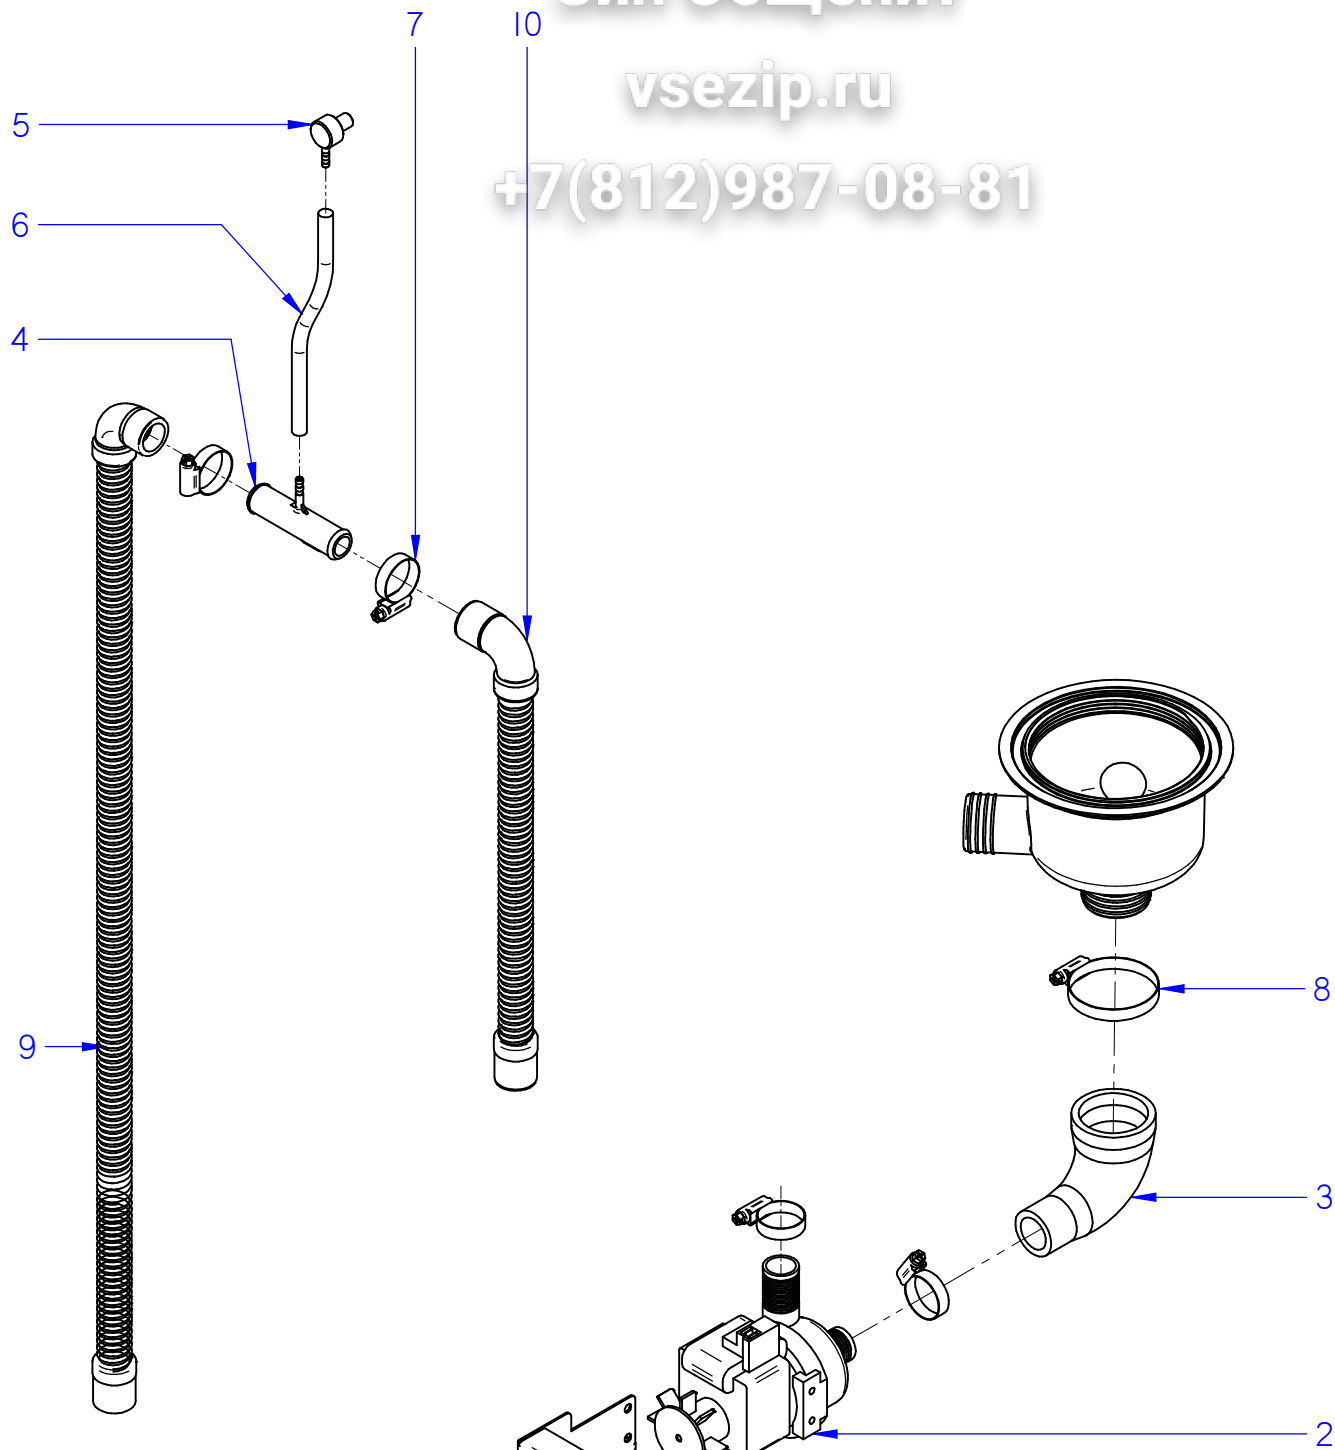

Зип Ощепит

vsezip.ru

+7(812)987-08-81

ZONA / ZONE	KIT BOMBA DESAGÜE / DRAINING PUMP KIT	LÁMINA / DRAWING	C-3354	FAGOR

vsezip.ru

+7(812)987-08-31

ITEM	REFERENCIA REFERENCE	DENOMINACIÓN	DENOMINATION	CO-112072 B								RECOMMENDED	ELIMINADO ELIMINATED	INTRODUCIDO INTRODUCED	NOTAS / NOTES
	19022349	KIT BOMBA DESAGÜE CONCEPT	CONCEPT DRAINING PUMP KIT												
1	12096889	SOPORTE BOMBA CONCEPT	DRAINING PUMP'S SUPPORT	1											
2	12023456	BOMBA DESAGUE	DRAINING PUMP	1								X			
3	12049606	CODO BOMBA DESAGÜE	DRAINING PUMP'S ELBOW	1											
4	12041519	EMPALME DESAGÜE	DRAINING JOINT	1											
5	12024531	INYECTOR DETERGENTE INOX	DETERGENT INJECTOR	1											
6	11000083	TUBO GOMA NEGRA D 17x10	D 17x10 BLACK RUBBER PIPE	1											
7	12010023	ABRAZADERA 20-32	20-32 CLAMP	4											
8	12009962	ABRAZADERA 40-60	40-60 CLAMP	1											
9	12041934	MANGUERA DESAGÜE	DRAINING PIPE	1								X			
10	12041936	MANGUERA DESAGÜE	DRAINING PIPE	1