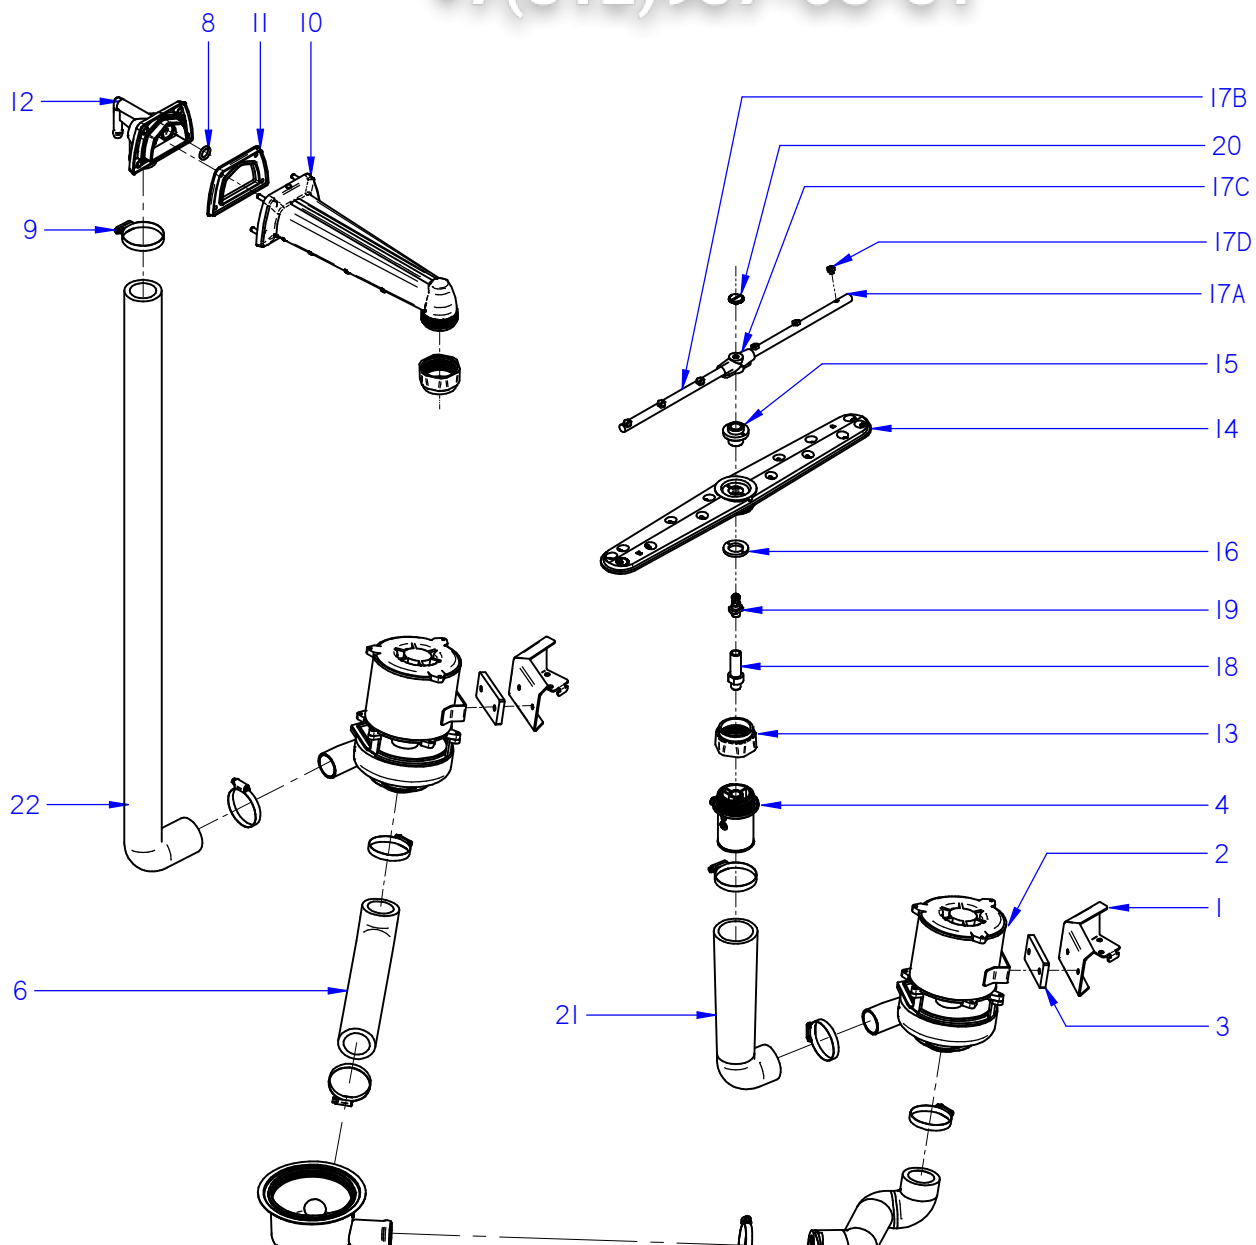

Зип Ощепит

vsezip.ru

+7(812)987-08-81

Зип Общепит

vsezip.ru

ZONA / ZONE	PARTE FUNCIONAL LAVADO / WASHING FUNCTIONAL PART
-------------	--

LÁMINA / DRAWING	C-3350	FAGOR 
------------------	--------	---

ITEM	REFERENCIA REFERENCE	DENOMINACIÓN	DENOMINATION	CO- 1/2								RECOMMENDED	ELIMINADO ELIMINATED	INTRODUCIDO INTRODUCED	NOTAS / NOTES
1	12046160	SOPORTE BOMBA LAVADO	WASHIG PUMP SUPPORT	2											
2	12043287	MOTOBOMBA 590KW 50Hz	WASHIG PUMP 590KW 50Hz	2								X			
2	12102834	MOTOBOMBA 590KW 60Hz	WASHIG PUMP 590KW 60Hz	2								X			
3	12023556	BASE BOMBA LAVADO 1003016	WASHIG PUMP BASE 1003016	2											
4	12047910	SOP. DISTRIBUIDOR INFERIOR	LOWER SPRY-ARM SUPPORT	1											
5	12047688	CONDUCTO ASPIRACION 2 BOMB.	2 PUMP SUCTION PIPE	1											
6	12046162	CONDUCTO ASPIRACION	SUCTION PIPE	1											
7	12024376	CONDENSADOR 10MF	10MF CONDENSER	2								X			
8	12049214	JUNTA TORICA ACLARADO 13.8-3.5	RINSING O-RING 13,8-3,5	1											
9	12009962	ABRAZADERA 40-60	40-60 CLAMP	8											
10	12048173	BRAZO LAVAD-ACLAR. CAPOTA	WASH-RINSE ARM	1											
11	12048366	JUNTA BRAZO LAVADO-ACLAR.	WASH-RINSE ARM'S SEAL	1											
12	12048367	CIERRE BRAZO LAVADO-ACLAR.	WASH-RINSE ARM'S CLOSURE	1											
13	12048171	ADAPTADOR RAMAS LAVADO 2 BOMB.	WASHING ARMS ADAPTER 2 PUMPS	2											
14	12003421	DISTRIBUIDOR COMPLETO	COMPLETE SPRY-ARM	2											
15	12025116	CASQUILLO DISTRIBUIDOR	SPRY-ARM'S BUSHING	2											
16	12023674	ARANDELA AMARRE	TIGHTEN UP WASHER	2											
17	12111791	DISTRIBUIDOR ACLARADO CONCEPT	CONCEPT RINSE SPRY-ARM	2											
17A	12113595	RAMA ACLARADO DCHA CONCEPT	CONCEPT RIGHT RINSING BRANCH	2											
17B	12113596	RAMA ACLARADO IZDA COMPLETA	CONCEPT LEFT RINSING BRANCH	2											
17C	12024470	SOPORTE RAMAS ACLARAD.COM	RINSING BRANCH SUPPORT	2											
17D	12024252	TOBERA ACLARADO	RINSING NOZZLE	12											
18	12112480	EJE LAVADO CAPOTA CONCEPT	WASHING SHAFT	2											
19	12113893	EJE ACLARADO CAPOTA CONCEPT	RINSING SHAFT CONCEPT	2											
20	12009829	TORNILLO ESPECIAL INOX M5X7MM	SPECIAL SCREW M5X7MM	2											
21	12047689	CODO IMPULSION COP110	COP110 EXPULSION ELBOW	1											
22	12047690	ARBOL LAVADO COP110 2 BOMBAS	COP110 2 PUMPS WASHING TREE	1											