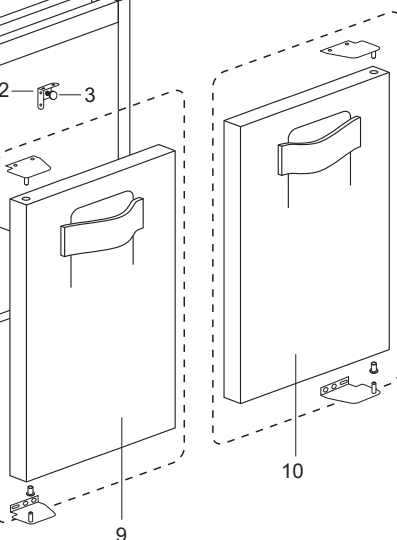

Зип Общепит

vsezip.ru

+7(812)987-08-81

Listino componenti per pagina 2

Зип Общепит

sezip.ru

7(812)987-08-81

1	290120510	ASS. PIEDE FLANG. DM.58 REG.95-160 ASS. PIED FLANG.REGABLE 9 DM.58 FLANGED FOOT ASS. DM.58 REG.9 GEFLANSCHTER FUSS DM.58 REG.9	
2	770346560	*ES*SUPP. CALAMITA DM.22 SUPP. AIMANT DM.22 UPPER MAGNET DM.22 OBEREN MAGNET DM.22	
3	4198808	CALAMITA 22X3 GAMBO M6X10 AIMANT 22X3 - M6X10 MAGNET 22X3 - M6X10 MAGNET 22X3 - M6X10	
4	770112490	ASS. CERNIERA SUPERIORE SX SUPP. CHARNIERE SUP. GAUCHE LEFT UPPER HINGE ASS. LINKE OBERE SCHARNIER	
5	741201310	BOCCOLA PER CERNIERA PORTINA BOUCLE POUR CHARN. PORTE BUSHING FOR DOOR HINGE BUCHSE FÜR TÜR SCHARNIER	
6	770116510	ASS. CERNIERA INF. SX ARM. ASS. CHARN.INFER. GAUCHE ARMORE LEFT BOTTOM HINGE ASS.F.CUPBOARD LINKE UNTERE SCHARNIER F.SCHRANK	
7	770116520	ASS. CERNIERA INF. DX ARM. ASS. CHARN.INF. DROITE ARM. RIGHT BOTTOM HINGE ASS.F.CUPBOARD RECHTE UNTERE SCHARNIER F.SCHRANK	
8	770112450	ASS. CERNIERA SUPERIORE DX ASS.CHARNIERE SUPER.DROITE RIGHT UPPER HINGE ASS. RECHTE OBERE SCHARNIER	
9	A00518	ASS.PORTINA SX ARMADIO NEUTRO STYLE ASS. PORTE GAUCHE PLACARD NEUTRE LEFT DOOR ASS.F.NEUTRAL CABINET LINKE TÜR FÜR NEUTRALSCHRANK	
10	A00517	ASS.PORTINA DX ARMADIO NEUTRO STYLE ASS. PORTE DROITE PLACARD NEUTRE RIGHT DOOR ASS.F.NEUTRAL CABINET RECHTE TÜR FÜR NEUTRALSCHRANK