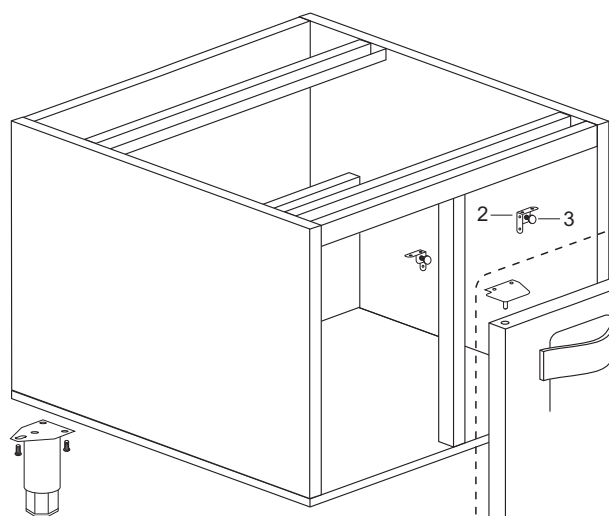

Зип Общепит

vsezip.ru

+7(812)987-08-81

Listino componenti per pagina 2

Зип Общепит

sezip.ru

7(812)987-08-81

1	290120510	ASS. PIEDE FLANG. DM.58 REG.95-160 ASS. PIED FLANG.REGABLE 9 DM.58 FLANGED FOOT ASS. DM.58 REG.9 GEFLANSCHTER FUSS DM.58 REG.9	
2	770346560	*ES*SUPP. CALAMITA DM.22 SUPP. AIMANT DM.22 UPPER MAGNET DM.22 OBEREN MAGNET DM.22	
3	4198808	CALAMITA 22X3 GAMBO M6X10 AIMANT 22X3 - M6X10 MAGNET 22X3 - M6X10 MAGNET 22X3 - M6X10	
4	770112490	ASS. CERNIERA SUPERIORE SX SUPP. CHARNIERE SUP. GAUCHE LEFT UPPER HINGE ASS. LINKE OBERE SCHARNIER	
5	741201310	BOCCOLA PER CERNIERA PORTINA BOUCLE POUR CHARN. PORTE BUSHING FOR DOOR HINGE BUCHSE FÜR TÜR SCHARNIER	
6	770116510	ASS. CERNIERA INF. SX ARM. ASS. CHARN.INFER. GAUCHE ARMORE LEFT BOTTOM HINGE ASS.F.CUPBOARD LINKE UNTERE SCHARNIER F.SCHRANK	
7	770116520	ASS. CERNIERA INF. DX ARM. ASS. CHARN.INF. DROITE ARM. RIGHT BOTTOM HINGE ASS.F.CUPBOARD RECHTE UNTERE SCHARNIER F.SCHRANK	
8	770112450	ASS. CERNIERA SUPERIORE DX ASS.CHARNIERE SUPER.DROITE RIGHT UPPER HINGE ASS. RECHTE OBERE SCHARNIER	
9	A00518	ASS.PORTINA SX ARMADIO NEUTRO STYLE ASS. PORTE GAUCHE PLACARD NEUTRE LEFT DOOR ASS.F.NEUTRAL CABINET LINKE TÜR FÜR NEUTRALSCHRANK	
10	A00517	ASS.PORTINA DX ARMADIO NEUTRO STYLE ASS. PORTE DROITE PLACARD NEUTRE RIGHT DOOR ASS.F.NEUTRAL CABINET RECHTE TÜR FÜR NEUTRALSCHRANK