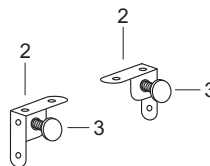

Зип Общепит

vsezip.ru

+7(812)987-08-81

Listino componenti per pagina 2

Зип Общепит

sezip.ru

7(812)987-08-81

1	290120510	ASS. PIEDE FLANG. DM.58 REG.95-160 ASS. PIED FLANG.REGABLE 9 DM.58 FLANGED FOOT ASS. DM.58 REG.9 GEFLANSCHTER FUSS DM.58 REG.9	
2	770346560	*ES*SUPP. CALAMITA DM.22 SUPP. AIMANT DM.22 UPPER MAGNET DM.22 OBEREN MAGNET DM.22	
3	4198808	CALAMITA 22X3 GAMBO M6X10 AIMANT 22X3 - M6X10 MAGNET 22X3 - M6X10 MAGNET 22X3 - M6X10	
4	770112490	ASS. CERNIERA SUPERIORE SX SUPP. CHARNIERE SUP. GAUCHE LEFT UPPER HINGE ASS. LINKE OBERE SCHARNIER	
5	741201310	BOCCOLA PER CERNIERA PORTINA BOUCLE POUR CHARN. PORTE BUSHING FOR DOOR HINGE BUCHSE FÜR TÜR SCHARNIER	
6	770116510	ASS. CERNIERA INF. SX ARM. ASS. CHARN.INFER. GAUCHE ARMORE LEFT BOTTOM HINGE ASS.F.CUPBOARD LINKE UNTERE SCHARNIER F.SCHRANK	
7	770116520	ASS. CERNIERA INF. DX ARM. ASS. CHARN.INF. DROITE ARM. RIGHT BOTTOM HINGE ASS.F.CUPBOARD RECHTE UNTERE SCHARNIER F.SCHRANK	
8	770112450	ASS. CERNIERA SUPERIORE DX ASS.CHARNIERE SUPER.DROITE RIGHT UPPER HINGE ASS. RECHTE OBERE SCHARNIER	
9	A00518	ASS.PORTINA SX ARMADIO NEUTRO STYLE ASS. PORTE GAUCHE PLACARD NEUTRE LEFT DOOR ASS.F.NEUTRAL CABINET LINKE TÜR FÜR NEUTRALSCHRANK	
10	A00517	ASS.PORTINA DX ARMADIO NEUTRO STYLE ASS. PORTE DROITE PLACARD NEUTRE RIGHT DOOR ASS.F.NEUTRAL CABINET RECHTE TÜR FÜR NEUTRALSCHRANK