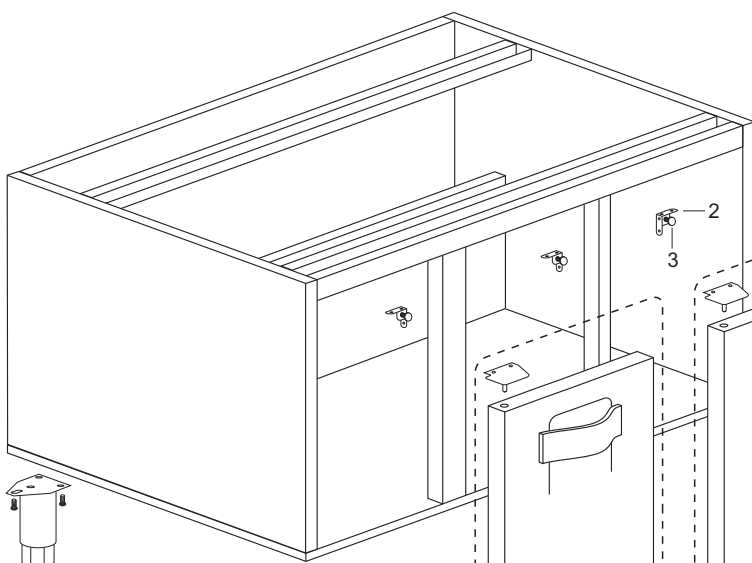

Зип Общепит

vsezip.ru

+7(812)987-08-81

Listino componenti per pagina 2

Зип Общепит

sezip.ru

7(812)987-08-81

1	290120510	ASS. PIEDE FLANG. DM.58 REG.95-160 ASS. PIED FLANG.REGABLE 9 DM.58 FLANGED FOOT ASS. DM.58 REG.9 GEFLANSCHTER FUSS DM.58 REG.9	
2	770346560	*ES*SUPP. CALAMITA DM.22 SUPP. AIMANT DM.22 UPPER MAGNET DM.22 OBEREN MAGNET DM.22	
3	4198808	CALAMITA 22X3 GAMBO M6X10 AIMANT 22X3 - M6X10 MAGNET 22X3 - M6X10 MAGNET 22X3 - M6X10	
4	770112490	ASS. CERNIERA SUPERIORE SX SUPP. CHARNIERE SUP. GAUCHE LEFT UPPER HINGE ASS. LINKE OBERE SCHARNIER	
5	741201310	BOCCOLA PER CERNIERA PORTINA BOUCLE POUR CHARN. PORTE BUSHING FOR DOOR HINGE BUCHSE FÜR TÜR SCHARNIER	
6	770116510	ASS. CERNIERA INF. SX ARM. ASS. CHARN.INFER. GAUCHE ARMORE LEFT BOTTOM HINGE ASS.F.CUPBOARD LINKE UNTERE SCHARNIER F.SCHRANK	
7	770116520	ASS. CERNIERA INF. DX ARM. ASS. CHARN.INF. DROITE ARM. RIGHT BOTTOM HINGE ASS.F.CUPBOARD RECHTE UNTERE SCHARNIER F.SCHRANK	
8	770112450	ASS. CERNIERA SUPERIORE DX ASS.CHARNIERE SUPER.DROITE RIGHT UPPER HINGE ASS. RECHTE OBERE SCHARNIER	
9	A00518	ASS.PORTINA SX ARMADIO NEUTRO STYLE ASS. PORTE GAUCHE PLACARD NEUTRE LEFT DOOR ASS.F.NEUTRAL CABINET LINKE TÜR FÜR NEUTRALSCHRANK	
10	A00517	ASS.PORTINA DX ARMADIO NEUTRO STYLE ASS. PORTE DROITE PLACARD NEUTRE RIGHT DOOR ASS.F.NEUTRAL CABINET RECHTE TÜR FÜR NEUTRALSCHRANK