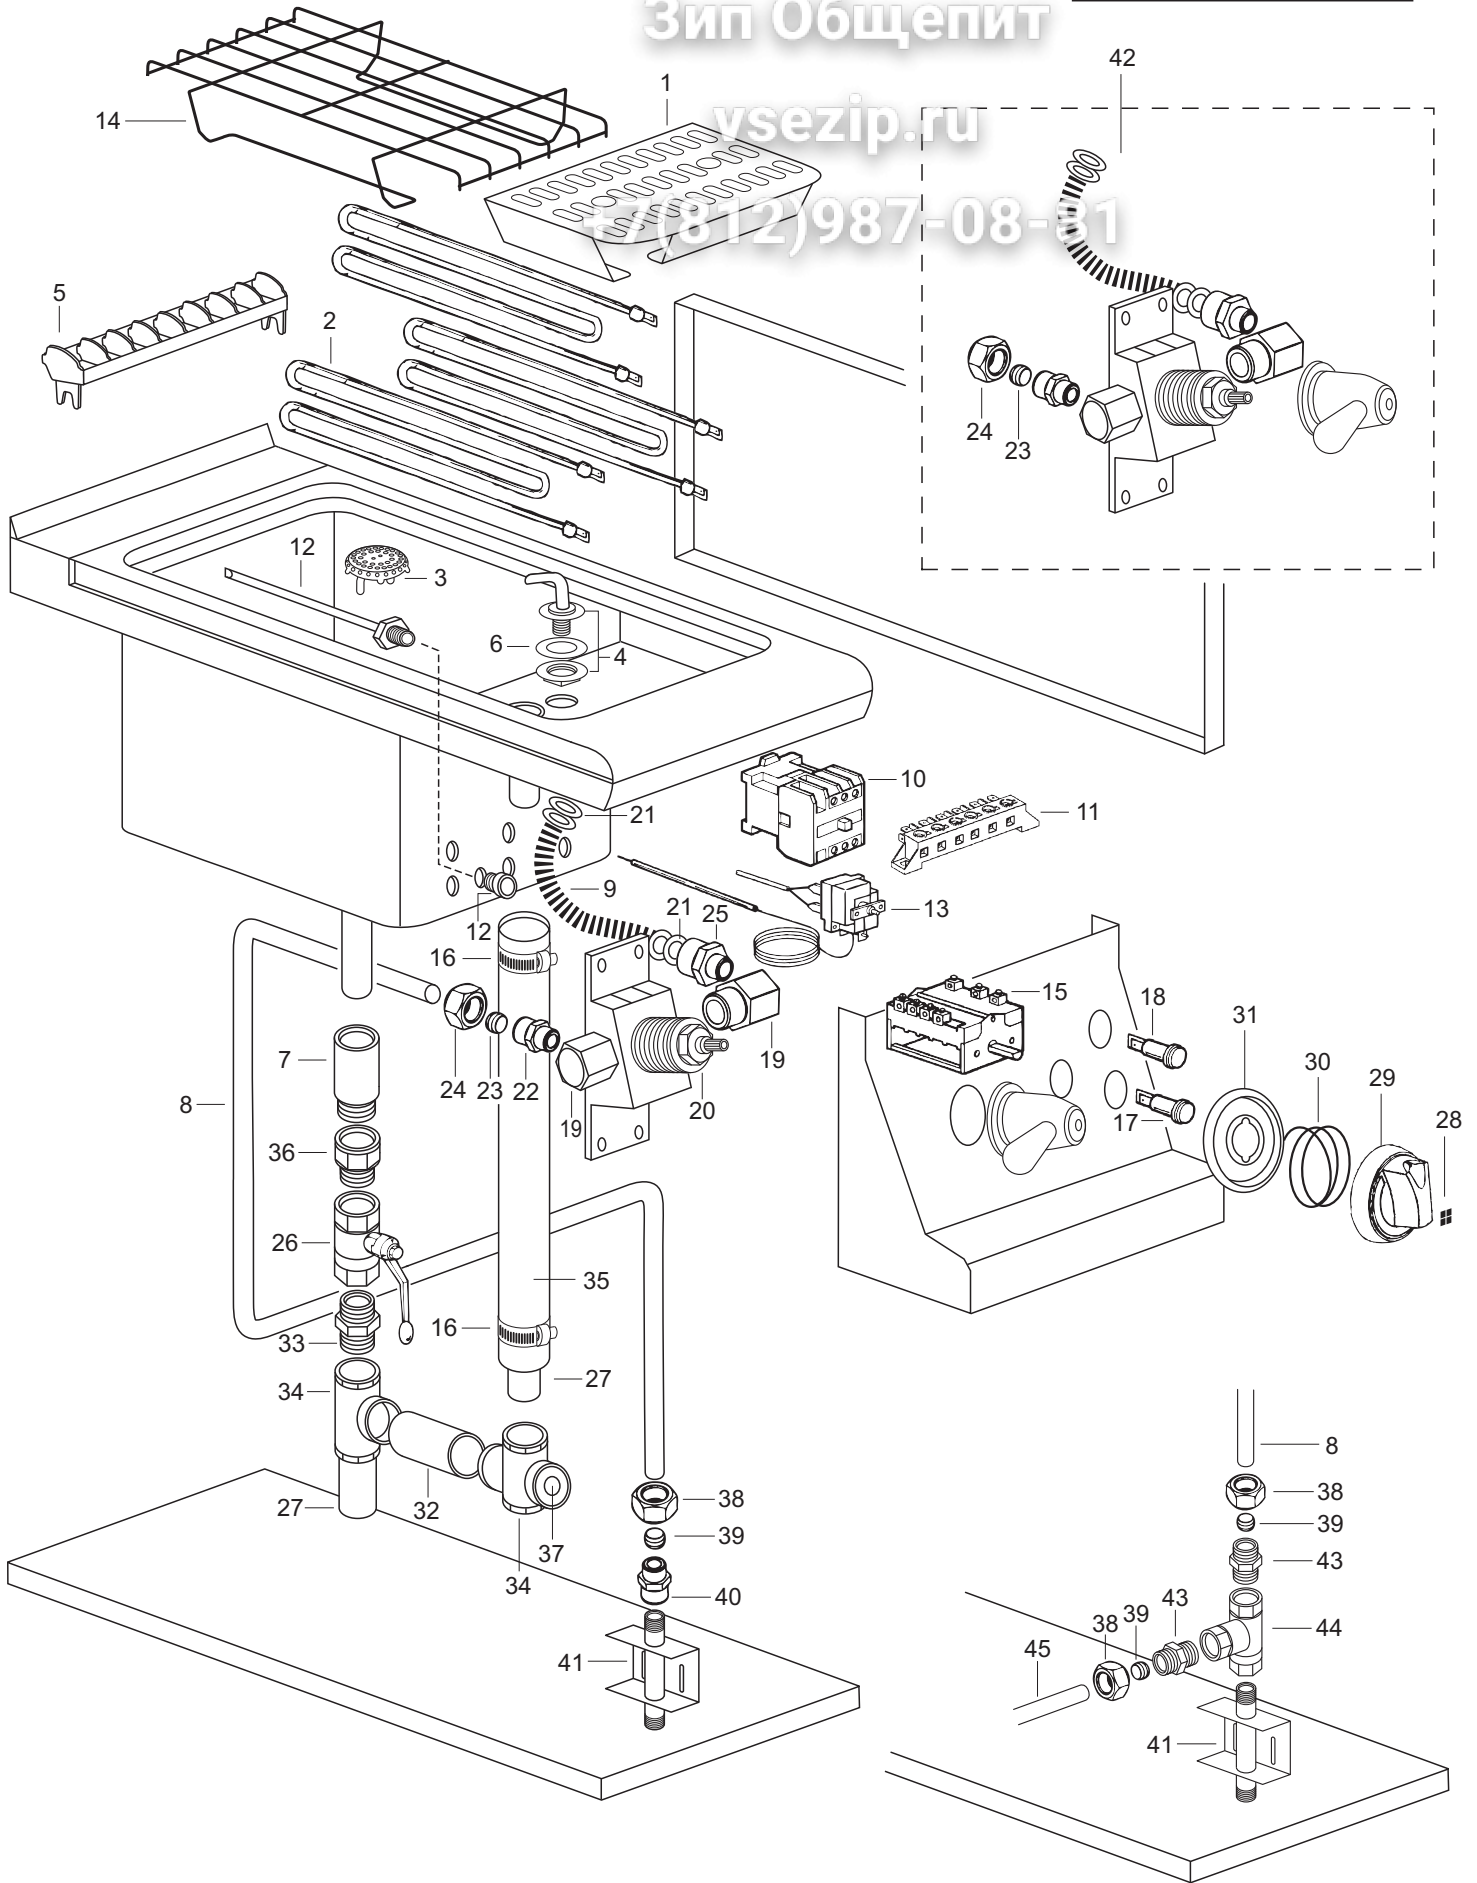

Зип Общепит

vsezip.ru

8 (812) 987-08-31

Listino componenti per pagina 1

Зип Общепит

vsezip.ru

7(812)987-08-81

1	A00522	ASS.GRIGLIA SCOLO CESTINI CP ASS.GRILLE ECOUL.PANIERS CP SEWAGE GRID ASS. FOR PASTA BASKETS SIEB-ROST FÜR NUDELKOCHER KÖRBE	
2	290205360 <u>Recommended spare parts</u>	*FP*RES.COR.4000W 230V C.P.SOST.D.A-> RESISTENCE CUIRASS.4000 W 230 V C.P ARMOURED HEATING ELEM. 4000W 230V PASTA COOKER SPEZIELL BESCHICHTETE HEIZELEMENTE 4000W 230V NUDEL	
3	790124810	ASS. TARTARUGA VASCA C-P ASS.GRILLE PERFOREE VIDANGE CP FILTER ASS. FOR. P-C DRAIN TANK ABLAUFFILTER FÜR NUDELKOCHER BECKEN	
4	270205940	EROGATORE FISSO 1/2" CP DISTRIBUTEUR FIXE 1/2"CUISEUR PATES FIXED 1/2" DISPENSER PASTA COOKER FIXEM VERSORGER 1/2" NUDELKOCHER	
5	270205480	GRIGLIA DI GHISA SCARICO FUMI PIANO GRILLE EN FONTE EVACUATION FUMES CAST IRON GRID F.FUMERISER GUSSEISEN ROST FUER ABGASE	
6	41604230	ROSETTA PIANA DM.23X39 ZINCATA RONDELLE PLATE DM.23X39 ZINGUEE ZINC-PLATED PLAIN WASHER DM.23X39 RUNDE UNTERLAGSSCHEIBE DM 23X39	
7	4213201010	PROLUNGA 1"X40 GIALLA OTTONE BOSSAGE POUR TUYAUX 1"X40 EN LAITON YELLOW BRASS EXTENTION 1"X40 VERLÄNGERUNG 1"X40 KUPFER GELB	
8	A00527	ASS.COND.ENTRATA ACQUA CP ASS.TUYAU ARRIVE EAU CP. PIPE ASS. FOR WATER INLET P-C LEITUNG FÜR WASSEREINGANG N.K.	
9	4225202	TUBO FLESS. F-F 1/2" INOX X ACQUA TUYAU FLEXIBLE 1/2 INOX S/S 1/2" HOSE PIPE SCHLAUCH 1/2" IN EDELSTAHL	
10	530024501 <u>Recommended spare parts</u>	CONTATTORE 3P 220/230V 25/9A CONTACTEUR 3P 220/230V 25/9A CONTACTOR 3P 220/230V 25/9A FERNSCHALTER	
11	65251226	MORSETTIERA 6-POLI VITE-VITE BOITE A BORNES 6 POLES TERMINAL BOARD ANSCHLUSSKLEMME	
12	A00526	ASS.PROT.BULBO CP CON DADO ASS.PROTECTION BULBE CP AVEC ECROU BULB PROTECTION ASS W/NUT P-C KOLBEN SCHUTZ SATZ MIT MUTTER N.K.	
13	5340011200 <u>Recommended spare parts</u>	TERMOSTATO 230°C THERMOSTAT 230°C THERMOSTAT 230°C THERMOSTAT 230°C	
14	290204550	GRIGLIA FALSO FONDO VASCA C-P GRILLE DE SEPARATION ET FAUX-FOND FALSE BOTTOM GRID FOR PASTA COOKER TANK DOPPELTER BODEN FÜR NUDELKOCHER BECKEN	
15	52003432 <u>Recommended spare parts</u>	COMMUTATORE TRIF.4 POS. COMMUTATEUR TRIPHASE (4P) THREE-PHASE COMMUTATOR (4P) DREIPHASIGER UMSCHALTER (4P)