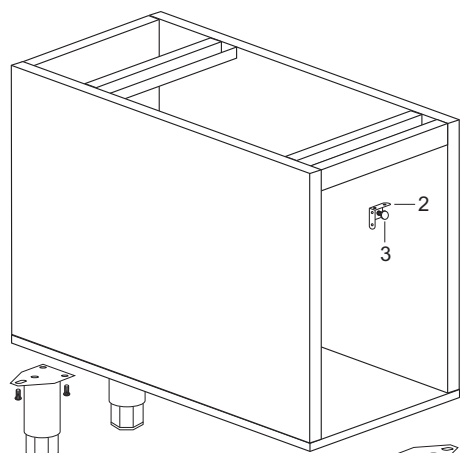

Зип Общепит

vsezip.ru

+7(812)987-08-81

Listino componenti per pagina 2

Зип Общепит

sezip.ru

7(812)987-08-81

1	290120510	ASS. PIEDE FLANG. DM.58 REG.95-160 ASS. PIED FLANG.REGABLE 9 DM.58 FLANGED FOOT ASS. DM.58 REG.9 GEFLANSCHTER FUSS DM.58 REG.9	
2	770346560	*ES*SUPP. CALAMITA DM.22 SUPP. AIMANT DM.22 UPPER MAGNET DM.22 OBEREN MAGNET DM.22	
3	4198808	CALAMITA 22X3 GAMBO M6X10 AIMANT 22X3 - M6X10 MAGNET 22X3 - M6X10 MAGNET 22X3 - M6X10	
4	770112490	ASS. CERNIERA SUPERIORE SX SUPP. CHARNIERE SUP. GAUCHE LEFT UPPER HINGE ASS. LINKE OBERE SCHARNIER	
5	741201310	BOCCOLA PER CERNIERA PORTINA BOUCLE POUR CHARN. PORTE BUSHING FOR DOOR HINGE BUCHSE FÜR TÜR SCHARNIER	
6	770116510	ASS. CERNIERA INF. SX ARM. ASS. CHARN.INFER. GAUCHE ARMORE LEFT BOTTOM HINGE ASS.F.CUPBOARD LINKE UNTERE SCHARNIER F.SCHRANK	
7	770116520	ASS. CERNIERA INF. DX ARM. ASS. CHARN.INF. DROITE ARM. RIGHT BOTTOM HINGE ASS.F.CUPBOARD RECHTE UNTERE SCHARNIER F.SCHRANK	
8	770112450	ASS. CERNIERA SUPERIORE DX ASS.CHARNIERE SUPER.DROITE RIGHT UPPER HINGE ASS. RECHTE OBERE SCHARNIER	
9	A00518	ASS.PORTINA SX ARMADIO NEUTRO STYLE ASS. PORTE GAUCHE PLACARD NEUTRE LEFT DOOR ASS.F.NEUTRAL CABINET LINKE TÜR FÜR NEUTRALSCHRANK	
10	A00517	ASS.PORTINA DX ARMADIO NEUTRO STYLE ASS. PORTE DROITE PLACARD NEUTRE RIGHT DOOR ASS.F.NEUTRAL CABINET RECHTE TÜR FÜR NEUTRALSCHRANK