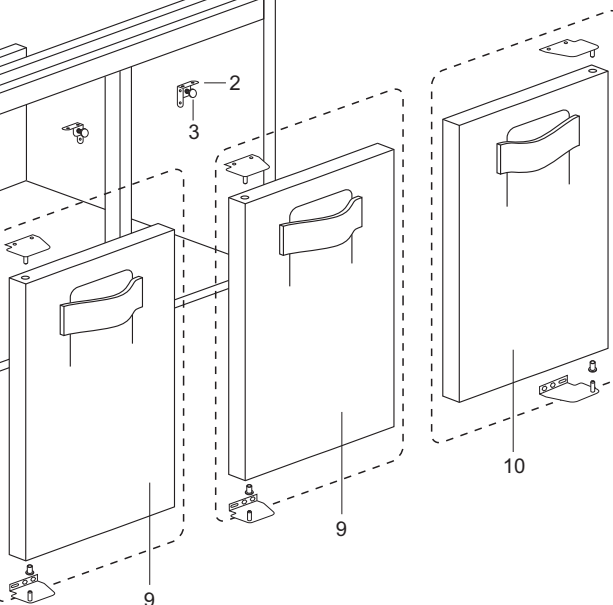

Зип Общепит

vsezip.ru

+7(812)987-08-81

Listino componenti per pagina 2

Зип Общепит

sezip.ru

7(812)987-08-81

1	290120510	ASS. PIEDE FLANG. DM.58 REG.95-160 ASS. PIED FLANG.REGABLE 9 DM.58 FLANGED FOOT ASS. DM.58 REG.9 GEFLANSCHTER FUSS DM.58 REG.9	
2	770346560	*ES*SUPP. CALAMITA DM.22 SUPP. AIMANT DM.22 UPPER MAGNET DM.22 OBEREN MAGNET DM.22	
3	4198808	CALAMITA 22X3 GAMBO M6X10 AIMANT 22X3 - M6X10 MAGNET 22X3 - M6X10 MAGNET 22X3 - M6X10	
4	770112490	ASS. CERNIERA SUPERIORE SX SUPP. CHARNIERE SUP. GAUCHE LEFT UPPER HINGE ASS. LINKE OBERE SCHARNIER	
5	741201310	BOCCOLA PER CERNIERA PORTINA BOUCLE POUR CHARN. PORTE BUSHING FOR DOOR HINGE BUCHSE FÜR TÜR SCHARNIER	
6	770116510	ASS. CERNIERA INF. SX ARM. ASS. CHARN.INFER. GAUCHE ARMORE LEFT BOTTOM HINGE ASS.F.CUPBOARD LINKE UNTERE SCHARNIER F.SCHRANK	
7	770116520	ASS. CERNIERA INF. DX ARM. ASS. CHARN.INF. DROITE ARM. RIGHT BOTTOM HINGE ASS.F.CUPBOARD RECHTE UNTERE SCHARNIER F.SCHRANK	
8	770112450	ASS. CERNIERA SUPERIORE DX ASS.CHARNIERE SUPER.DROITE RIGHT UPPER HINGE ASS. RECHTE OBERE SCHARNIER	
9	A00518	ASS.PORTINA SX ARMADIO NEUTRO STYLE ASS. PORTE GAUCHE PLACARD NEUTRE LEFT DOOR ASS.F.NEUTRAL CABINET LINKE TÜR FÜR NEUTRALSCHRANK	
10	A00517	ASS.PORTINA DX ARMADIO NEUTRO STYLE ASS. PORTE DROITE PLACARD NEUTRE RIGHT DOOR ASS.F.NEUTRAL CABINET RECHTE TÜR FÜR NEUTRALSCHRANK