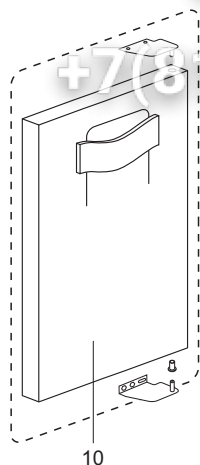

Зип Общепит

vsezip.ru

+7(812)987-08-81

Listino componenti per pagina 2

Зип Общепит

sezip.ru

7(812)987-08-81

1	290120510	ASS. PIEDE FLANG. DM.58 REG.95-160 ASS. PIED FLANG.REGABLE 9 DM.58 FLANGED FOOT ASS. DM.58 REG.9 GEFLANSCHTER FUSS DM.58 REG.9	
2	770346560	*ES*SUPP. CALAMITA DM.22 SUPP. AIMANT DM.22 UPPER MAGNET DM.22 OBEREN MAGNET DM.22	
3	4198808	CALAMITA 22X3 GAMBO M6X10 AIMANT 22X3 - M6X10 MAGNET 22X3 - M6X10 MAGNET 22X3 - M6X10	
4	770112490	ASS. CERNIERA SUPERIORE SX SUPP. CHARNIERE SUP. GAUCHE LEFT UPPER HINGE ASS. LINKE OBERE SCHARNIER	
5	741201310	BOCCOLA PER CERNIERA PORTINA BOUCLE POUR CHARN. PORTE BUSHING FOR DOOR HINGE BUCHSE FÜR TÜR SCHARNIER	
6	770116510	ASS. CERNIERA INF. SX ARM. ASS. CHARN.INFER. GAUCHE ARMORE LEFT BOTTOM HINGE ASS.F.CUPBOARD LINKE UNTERE SCHARNIER F.SCHRANK	
7	770116520	ASS. CERNIERA INF. DX ARM. ASS. CHARN.INF. DROITE ARM. RIGHT BOTTOM HINGE ASS.F.CUPBOARD RECHTE UNTERE SCHARNIER F.SCHRANK	
8	770112450	ASS. CERNIERA SUPERIORE DX ASS.CHARNIERE SUPER.DROITE RIGHT UPPER HINGE ASS. RECHTE OBERE SCHARNIER	
9	A00518	ASS.PORTINA SX ARMADIO NEUTRO STYLE ASS. PORTE GAUCHE PLACARD NEUTRE LEFT DOOR ASS.F.NEUTRAL CABINET LINKE TÜR FÜR NEUTRALSCHRANK	
10	A00517	ASS.PORTINA DX ARMADIO NEUTRO STYLE ASS. PORTE DROITE PLACARD NEUTRE RIGHT DOOR ASS.F.NEUTRAL CABINET RECHTE TÜR FÜR NEUTRALSCHRANK