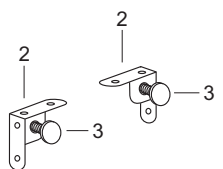

Зип Общепит

vsezip.ru

+7(812)987-08-81

Listino componenti per pagina 2

Зип Общепит

sezip.ru

7(812)987-08-81

1	290120510	ASS. PIEDE FLANG. DM.58 REG.95-160 ASS. PIED FLANG.REGABLE 9 DM.58 FLANGED FOOT ASS. DM.58 REG.9 GEFLANSCHTER FUSS DM.58 REG.9	
2	770346560	*ES*SUPP. CALAMITA DM.22 SUPP. AIMANT DM.22 UPPER MAGNET DM.22 OBEREN MAGNET DM.22	
3	4198808	CALAMITA 22X3 GAMBO M6X10 AIMANT 22X3 - M6X10 MAGNET 22X3 - M6X10 MAGNET 22X3 - M6X10	
4	770112490	ASS. CERNIERA SUPERIORE SX SUPP. CHARNIERE SUP. GAUCHE LEFT UPPER HINGE ASS. LINKE OBERE SCHARNIER	
5	741201310	BOCCOLA PER CERNIERA PORTINA BOUCLE POUR CHARN. PORTE BUSHING FOR DOOR HINGE BUCHSE FÜR TÜR SCHARNIER	
6	770116510	ASS. CERNIERA INF. SX ARM. ASS. CHARN.INFER. GAUCHE ARMORE LEFT BOTTOM HINGE ASS.F.CUPBOARD LINKE UNTERE SCHARNIER F.SCHRANK	
7	770116520	ASS. CERNIERA INF. DX ARM. ASS. CHARN.INF. DROITE ARM. RIGHT BOTTOM HINGE ASS.F.CUPBOARD RECHTE UNTERE SCHARNIER F.SCHRANK	
8	770112450	ASS. CERNIERA SUPERIORE DX ASS.CHARNIERE SUPER.DROITE RIGHT UPPER HINGE ASS. RECHTE OBERE SCHARNIER	
9	A00518	ASS.PORTINA SX ARMADIO NEUTRO STYLE ASS. PORTE GAUCHE PLACARD NEUTRE LEFT DOOR ASS.F.NEUTRAL CABINET LINKE TÜR FÜR NEUTRALSCHRANK	
10	A00517	ASS.PORTINA DX ARMADIO NEUTRO STYLE ASS. PORTE DROITE PLACARD NEUTRE RIGHT DOOR ASS.F.NEUTRAL CABINET RECHTE TÜR FÜR NEUTRALSCHRANK