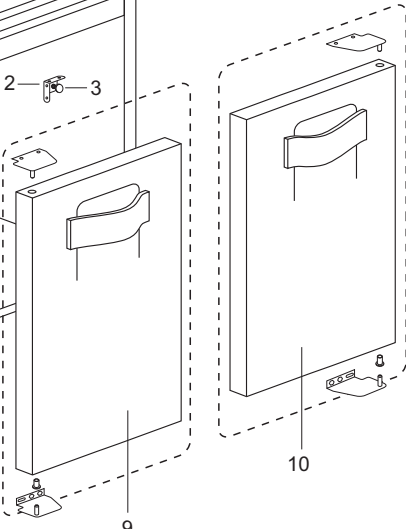

Зип Общепит

vsezip.ru

+7(812)987-08-81

Listino componenti per pagina 2

Зип Общепит

sezip.ru

7(812)987-08-81

1	290120510	ASS. PIEDE FLANG. DM.58 REG.95-160 ASS. PIED FLANG.REGABLE 9 DM.58 FLANGED FOOT ASS. DM.58 REG.9 GEFLANSCHTER FUSS DM.58 REG.9	
2	770346560	*ES*SUPP. CALAMITA DM.22 SUPP. AIMANT DM.22 UPPER MAGNET DM.22 OBEREN MAGNET DM.22	
3	4198808	CALAMITA 22X3 GAMBO M6X10 AIMANT 22X3 - M6X10 MAGNET 22X3 - M6X10 MAGNET 22X3 - M6X10	
4	770112490	ASS. CERNIERA SUPERIORE SX SUPP. CHARNIERE SUP. GAUCHE LEFT UPPER HINGE ASS. LINKE OBERE SCHARNIER	
5	741201310	BOCCOLA PER CERNIERA PORTINA BOUCLE POUR CHARN. PORTE BUSHING FOR DOOR HINGE BUCHSE FÜR TÜR SCHARNIER	
6	770116510	ASS. CERNIERA INF. SX ARM. ASS. CHARN.INFER. GAUCHE ARMORE LEFT BOTTOM HINGE ASS.F.CUPBOARD LINKE UNTERE SCHARNIER F.SCHRANK	
7	770116520	ASS. CERNIERA INF. DX ARM. ASS. CHARN.INF. DROITE ARM. RIGHT BOTTOM HINGE ASS.F.CUPBOARD RECHTE UNTERE SCHARNIER F.SCHRANK	
8	770112450	ASS. CERNIERA SUPERIORE DX ASS.CHARNIERE SUPER.DROITE RIGHT UPPER HINGE ASS. RECHTE OBERE SCHARNIER	
9	A00518	ASS.PORTINA SX ARMADIO NEUTRO STYLE ASS. PORTE GAUCHE PLACARD NEUTRE LEFT DOOR ASS.F.NEUTRAL CABINET LINKE TÜR FÜR NEUTRALSCHRANK	
10	A00517	ASS.PORTINA DX ARMADIO NEUTRO STYLE ASS. PORTE DROITE PLACARD NEUTRE RIGHT DOOR ASS.F.NEUTRAL CABINET RECHTE TÜR FÜR NEUTRALSCHRANK