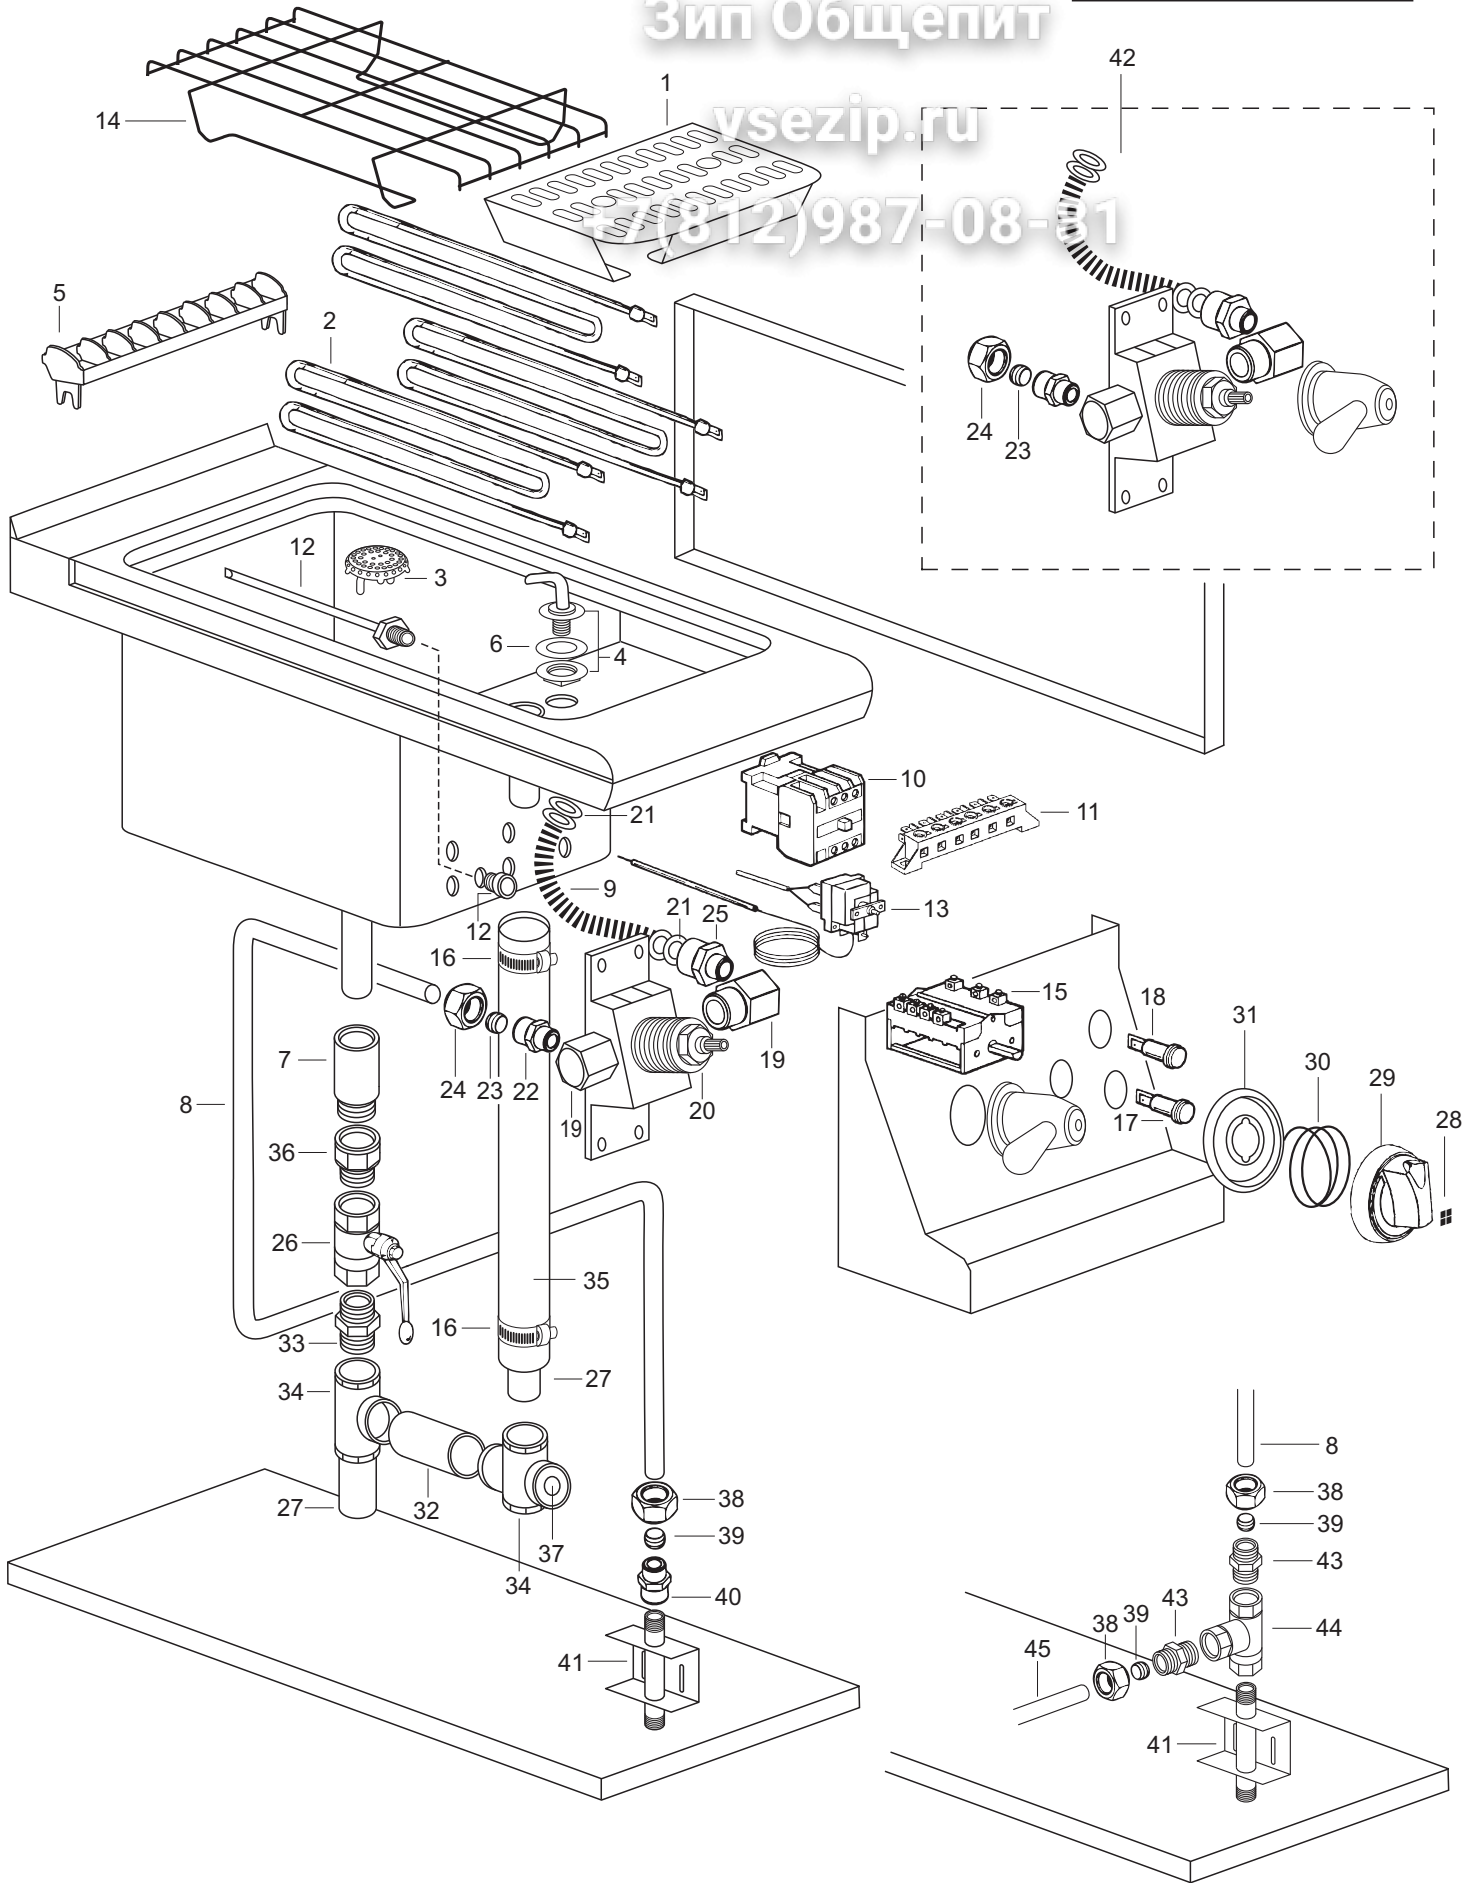

Зип Общепит

vsezip.ru

8 (812) 987-08-31

Listino componenti per pagina 1

Зип Общепит

vsezip.ru

7(812)987-08-81

1	A00522	ASS.GRIGLIA SCOLO CESTINI CP ASS.GRILLE ECOUL.PANIERS CP SEWAGE GRID ASS. FOR PASTA BASKETS SIEB-ROST FÜR NUDELKOCHER KÖRBE	
2	290205360 <u>Recommended spare parts</u>	*FP*RES.COR.4000W 230V C.P.SOST.D.A-> RESISTENCE CUIRASS.4000 W 230 V C.P ARMOURED HEATING ELEM. 4000W 230V PASTA COOKER SPEZIELL BESCHICHTETE HEIZELEMENTE 4000W 230V NUDEL	
3	790124810	ASS. TARTARUGA VASCA C-P ASS.GRILLE PERFOREE VIDANGE CP FILTER ASS. FOR. P-C DRAIN TANK ABLAUFFILTER FÜR NUDELKOCHER BECKEN	
4	270205940	EROGATORE FISSO 1/2" CP DISTRIBUTEUR FIXE 1/2"CUISEUR PATES FIXED 1/2" DISPENSER PASTA COOKER FIXEM VERSORGER 1/2" NUDELKOCHER	
5	270205480	GRIGLIA DI GHISA SCARICO FUMI PIANO GRILLE EN FONTE EVACUATION FUMES CAST IRON GRID F.FUMERISER GUSSEISEN ROST FUER ABGASE	
6	41604230	ROSETTA PIANA DM.23X39 ZINCATA RONDELLE PLATE DM.23X39 ZINGUEE ZINC-PLATED PLAIN WASHER DM.23X39 RUNDE UNTERLAGSSCHEIBE DM 23X39	
7	4213201010	PROLUNGA 1"X40 GIALLA OTTONE BOSSAGE POUR TUYAUX 1"X40 EN LAITON YELLOW BRASS EXTENTION 1"X40 VERLÄNGERUNG 1"X40 KUPFER GELB	
8	A00527	ASS.COND.ENTRATA ACQUA CP ASS.TUYAU ARRIVE EAU CP. PIPE ASS. FOR WATER INLET P-C LEITUNG FÜR WASSEREINGANG N.K.	
9	4225202	TUBO FLESS. F-F 1/2" INOX X ACQUA TUYAU FLEXIBLE 1/2 INOX S/S 1/2" HOSE PIPE SCHLAUCH 1/2" IN EDELSTAHL	
10	530024501 <u>Recommended spare parts</u>	CONTATTORE 3P 220/230V 25/9A CONTACTEUR 3P 220/230V 25/9A CONTACTOR 3P 220/230V 25/9A FERNSCHALTER	
11	65251226	MORSETTIERA 6-POLI VITE-VITE BOITE A BORNES 6 POLES TERMINAL BOARD ANSCHLUSSKLEMME	
12	A00526	ASS.PROT.BULBO CP CON DADO ASS.PROTECTION BULBE CP AVEC ECROU BULB PROTECTION ASS W/NUT P-C KOLBEN SCHUTZ SATZ MIT MUTTER N.K.	
13	5340011200 <u>Recommended spare parts</u>	TERMOSTATO 230°C THERMOSTAT 230°C THERMOSTAT 230°C THERMOSTAT 230°C	
14	290204550	GRIGLIA FALSO FONDO VASCA C-P GRILLE DE SEPARATION ET FAUX-FOND FALSE BOTTOM GRID FOR PASTA COOKER TANK DOPPELTER BODEN FÜR NUDELKOCHER BECKEN	
15	52003432 <u>Recommended spare parts</u>	COMMUTATORE TRIF.4 POS. COMMUTATEUR TRIPHASE (4P) THREE-PHASE COMMUTATOR (4P) DREIPHASIGER UMSCHALTER (4P)