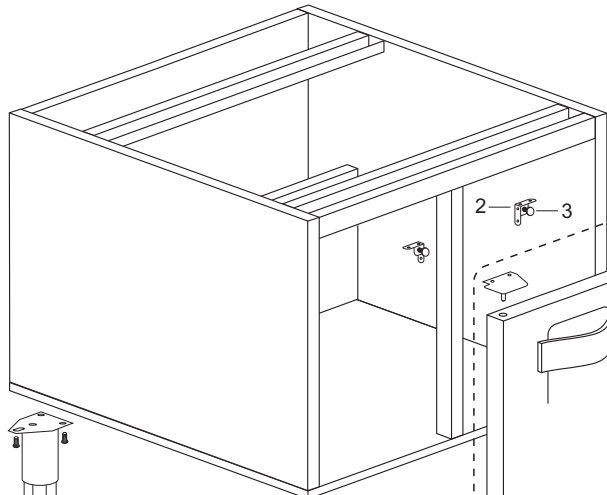

Зип Общепит

vsezip.ru

+7(812)987-08-81

Listino componenti per pagina 2

Зип Общепит

sezip.ru

7(812)987-08-81

1	290120510	ASS. PIEDE FLANG. DM.58 REG.95-160 ASS. PIED FLANG.REGABLE 9 DM.58 FLANGED FOOT ASS. DM.58 REG.9 GEFLANSCHTER FUSS DM.58 REG.9	
2	770346560	*ES*SUPP. CALAMITA DM.22 SUPP. AIMANT DM.22 UPPER MAGNET DM.22 OBEREN MAGNET DM.22	
3	4198808	CALAMITA 22X3 GAMBO M6X10 AIMANT 22X3 - M6X10 MAGNET 22X3 - M6X10 MAGNET 22X3 - M6X10	
4	770112490	ASS. CERNIERA SUPERIORE SX SUPP. CHARNIERE SUP. GAUCHE LEFT UPPER HINGE ASS. LINKE OBERE SCHARNIER	
5	741201310	BOCCOLA PER CERNIERA PORTINA BOUCLE POUR CHARN. PORTE BUSHING FOR DOOR HINGE BUCHSE FÜR TÜR SCHARNIER	
6	770116510	ASS. CERNIERA INF. SX ARM. ASS. CHARN.INFER. GAUCHE ARMORE LEFT BOTTOM HINGE ASS.F.CUPBOARD LINKE UNTERE SCHARNIER F.SCHRANK	
7	770116520	ASS. CERNIERA INF. DX ARM. ASS. CHARN.INF. DROITE ARM. RIGHT BOTTOM HINGE ASS.F.CUPBOARD RECHTE UNTERE SCHARNIER F.SCHRANK	
8	770112450	ASS. CERNIERA SUPERIORE DX ASS.CHARNIERE SUPER.DROITE RIGHT UPPER HINGE ASS. RECHTE OBERE SCHARNIER	
9	A00518	ASS.PORTINA SX ARMADIO NEUTRO STYLE ASS. PORTE GAUCHE PLACARD NEUTRE LEFT DOOR ASS.F.NEUTRAL CABINET LINKE TÜR FÜR NEUTRALSCHRANK	
10	A00517	ASS.PORTINA DX ARMADIO NEUTRO STYLE ASS. PORTE DROITE PLACARD NEUTRE RIGHT DOOR ASS.F.NEUTRAL CABINET RECHTE TÜR FÜR NEUTRALSCHRANK