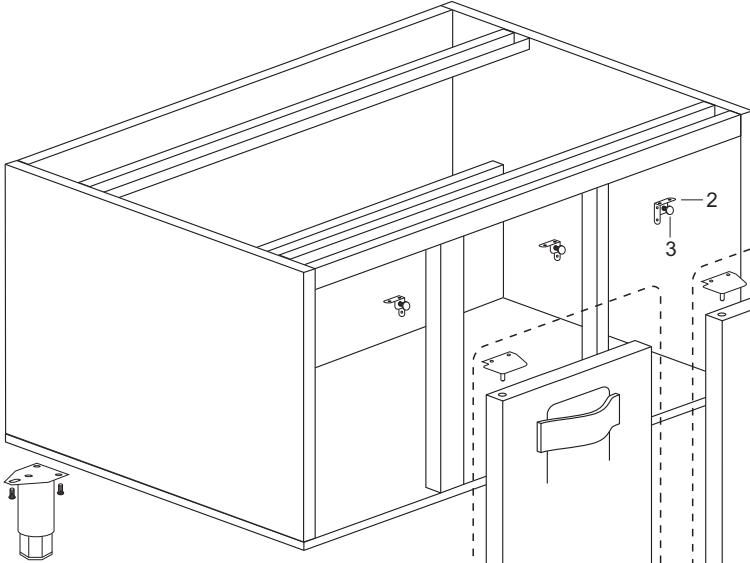

Зип Общепит

vsezip.ru

+7(812)987-08-81

Listino componenti per pagina 2

Зип Общепит

sezip.ru

7(812)987-08-81

1	290120510	ASS. PIEDE FLANG. DM.58 REG.95-160 ASS. PIED FLANG.REGABLE 9 DM.58 FLANGED FOOT ASS. DM.58 REG.9 GEFLANSCHTER FUSS DM.58 REG.9	
2	770346560	*ES*SUPP. CALAMITA DM.22 SUPP. AIMANT DM.22 UPPER MAGNET DM.22 OBEREN MAGNET DM.22	
3	4198808	CALAMITA 22X3 GAMBO M6X10 AIMANT 22X3 - M6X10 MAGNET 22X3 - M6X10 MAGNET 22X3 - M6X10	
4	770112490	ASS. CERNIERA SUPERIORE SX SUPP. CHARNIERE SUP. GAUCHE LEFT UPPER HINGE ASS. LINKE OBERE SCHARNIER	
5	741201310	BOCCOLA PER CERNIERA PORTINA BOUCLE POUR CHARN. PORTE BUSHING FOR DOOR HINGE BUCHSE FÜR TÜR SCHARNIER	
6	770116510	ASS. CERNIERA INF. SX ARM. ASS. CHARN.INFER. GAUCHE ARMORE LEFT BOTTOM HINGE ASS.F.CUPBOARD LINKE UNTERE SCHARNIER F.SCHRANK	
7	770116520	ASS. CERNIERA INF. DX ARM. ASS. CHARN.INF. DROITE ARM. RIGHT BOTTOM HINGE ASS.F.CUPBOARD RECHTE UNTERE SCHARNIER F.SCHRANK	
8	770112450	ASS. CERNIERA SUPERIORE DX ASS.CHARNIERE SUPER.DROITE RIGHT UPPER HINGE ASS. RECHTE OBERE SCHARNIER	
9	A00518	ASS.PORTINA SX ARMADIO NEUTRO STYLE ASS. PORTE GAUCHE PLACARD NEUTRE LEFT DOOR ASS.F.NEUTRAL CABINET LINKE TÜR FÜR NEUTRALSCHRANK	
10	A00517	ASS.PORTINA DX ARMADIO NEUTRO STYLE ASS. PORTE DROITE PLACARD NEUTRE RIGHT DOOR ASS.F.NEUTRAL CABINET RECHTE TÜR FÜR NEUTRALSCHRANK