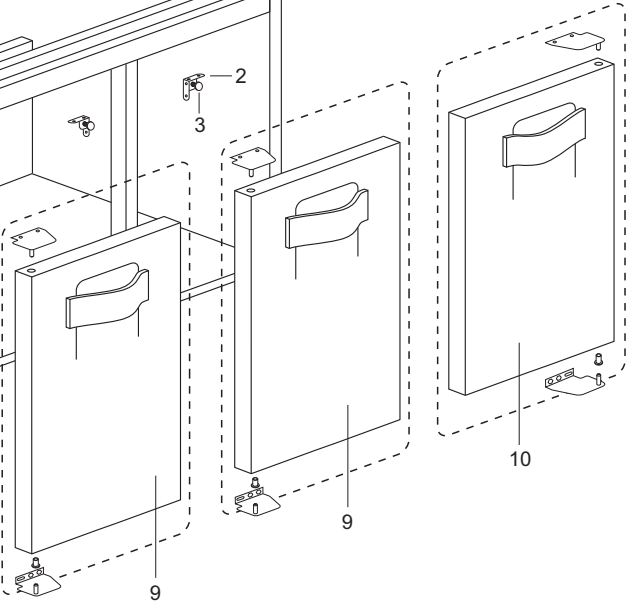

Зип Общепит

vsezip.ru

+7(812)987-08-81

Listino componenti per pagina 2

Зип Общепит

sezip.ru

7(812)987-08-81

1	290120510	ASS. PIEDE FLANG. DM.58 REG.95-160 ASS. PIED FLANG.REGABLE 9 DM.58 FLANGED FOOT ASS. DM.58 REG.9 GEFLANSCHTER FUSS DM.58 REG.9	
2	770346560	*ES*SUPP. CALAMITA DM.22 SUPP. AIMANT DM.22 UPPER MAGNET DM.22 OBEREN MAGNET DM.22	
3	4198808	CALAMITA 22X3 GAMBO M6X10 AIMANT 22X3 - M6X10 MAGNET 22X3 - M6X10 MAGNET 22X3 - M6X10	
4	770112490	ASS. CERNIERA SUPERIORE SX SUPP. CHARNIERE SUP. GAUCHE LEFT UPPER HINGE ASS. LINKE OBERE SCHARNIER	
5	741201310	BOCCOLA PER CERNIERA PORTINA BOUCLE POUR CHARN. PORTE BUSHING FOR DOOR HINGE BUCHSE FÜR TÜR SCHARNIER	
6	770116510	ASS. CERNIERA INF. SX ARM. ASS. CHARN.INFER. GAUCHE ARMORE LEFT BOTTOM HINGE ASS.F.CUPBOARD LINKE UNTERE SCHARNIER F.SCHRANK	
7	770116520	ASS. CERNIERA INF. DX ARM. ASS. CHARN.INF. DROITE ARM. RIGHT BOTTOM HINGE ASS.F.CUPBOARD RECHTE UNTERE SCHARNIER F.SCHRANK	
8	770112450	ASS. CERNIERA SUPERIORE DX ASS.CHARNIERE SUPER.DROITE RIGHT UPPER HINGE ASS. RECHTE OBERE SCHARNIER	
9	A00518	ASS.PORTINA SX ARMADIO NEUTRO STYLE ASS. PORTE GAUCHE PLACARD NEUTRE LEFT DOOR ASS.F.NEUTRAL CABINET LINKE TÜR FÜR NEUTRALSCHRANK	
10	A00517	ASS.PORTINA DX ARMADIO NEUTRO STYLE ASS. PORTE DROITE PLACARD NEUTRE RIGHT DOOR ASS.F.NEUTRAL CABINET RECHTE TÜR FÜR NEUTRALSCHRANK