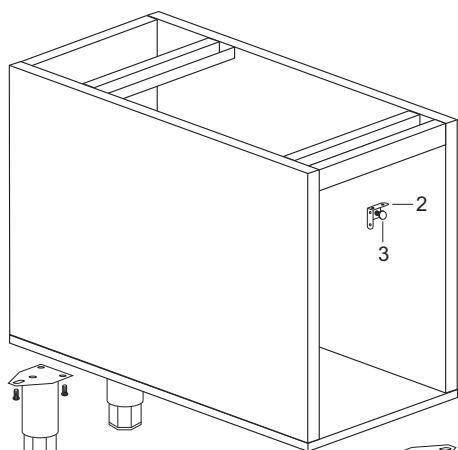

Зип Общепит

vsezip.ru

+7(812)987-08-81

Listino componenti per pagina 2

Зип Общепит

sezip.ru

7(812)987-08-81

1	290120510	ASS. PIEDE FLANG. DM.58 REG.95-160 ASS. PIED FLANG.REGABLE 9 DM.58 FLANGED FOOT ASS. DM.58 REG.9 GEFLANSCHTER FUSS DM.58 REG.9	
2	770346560	*ES*SUPP. CALAMITA DM.22 SUPP. AIMANT DM.22 UPPER MAGNET DM.22 OBEREN MAGNET DM.22	
3	4198808	CALAMITA 22X3 GAMBO M6X10 AIMANT 22X3 - M6X10 MAGNET 22X3 - M6X10 MAGNET 22X3 - M6X10	
4	770112490	ASS. CERNIERA SUPERIORE SX SUPP. CHARNIERE SUP. GAUCHE LEFT UPPER HINGE ASS. LINKE OBERE SCHARNIER	
5	741201310	BOCCOLA PER CERNIERA PORTINA BOUCLE POUR CHARN. PORTE BUSHING FOR DOOR HINGE BUCHSE FÜR TÜR SCHARNIER	
6	770116510	ASS. CERNIERA INF. SX ARM. ASS. CHARN.INFER. GAUCHE ARMORE LEFT BOTTOM HINGE ASS.F.CUPBOARD LINKE UNTERE SCHARNIER F.SCHRANK	
7	770116520	ASS. CERNIERA INF. DX ARM. ASS. CHARN.INF. DROITE ARM. RIGHT BOTTOM HINGE ASS.F.CUPBOARD RECHTE UNTERE SCHARNIER F.SCHRANK	
8	770112450	ASS. CERNIERA SUPERIORE DX ASS.CHARNIERE SUPER.DROITE RIGHT UPPER HINGE ASS. RECHTE OBERE SCHARNIER	
9	A00518	ASS.PORTINA SX ARMADIO NEUTRO STYLE ASS. PORTE GAUCHE PLACARD NEUTRE LEFT DOOR ASS.F.NEUTRAL CABINET LINKE TÜR FÜR NEUTRALSCHRANK	
10	A00517	ASS.PORTINA DX ARMADIO NEUTRO STYLE ASS. PORTE DROITE PLACARD NEUTRE RIGHT DOOR ASS.F.NEUTRAL CABINET RECHTE TÜR FÜR NEUTRALSCHRANK