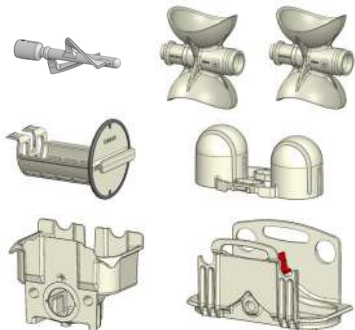

Pata para atornillar
Screw leg

vsezip.ru

Para máquinas con nº de serie
a partir de / *starting from*

Ref. VMTRM4-03

PVP 0,61 €

02230065

Kit de exprimido M Z25 completo BG
BG Complete Z25 M squeezing kit

Para máquinas con nº de serie
a partir de / *starting from*

Ref. 250515A-15

PVP 204,75 €

02230065