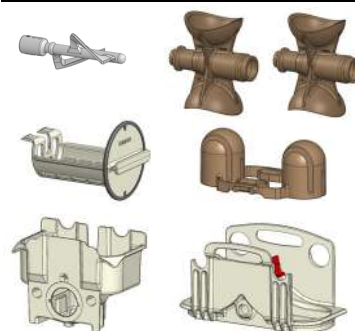

Ref. 250515A-15

PVP 204,75 €

02230065

**Kit de exprimido M Z25 completo BL**  
*BL Complete Z25 M squeezing kit*

Para máquinas con nº de serie  
a partir de / *starting from*

Ref. 250515A-18

PVP 204,75 €

02230065