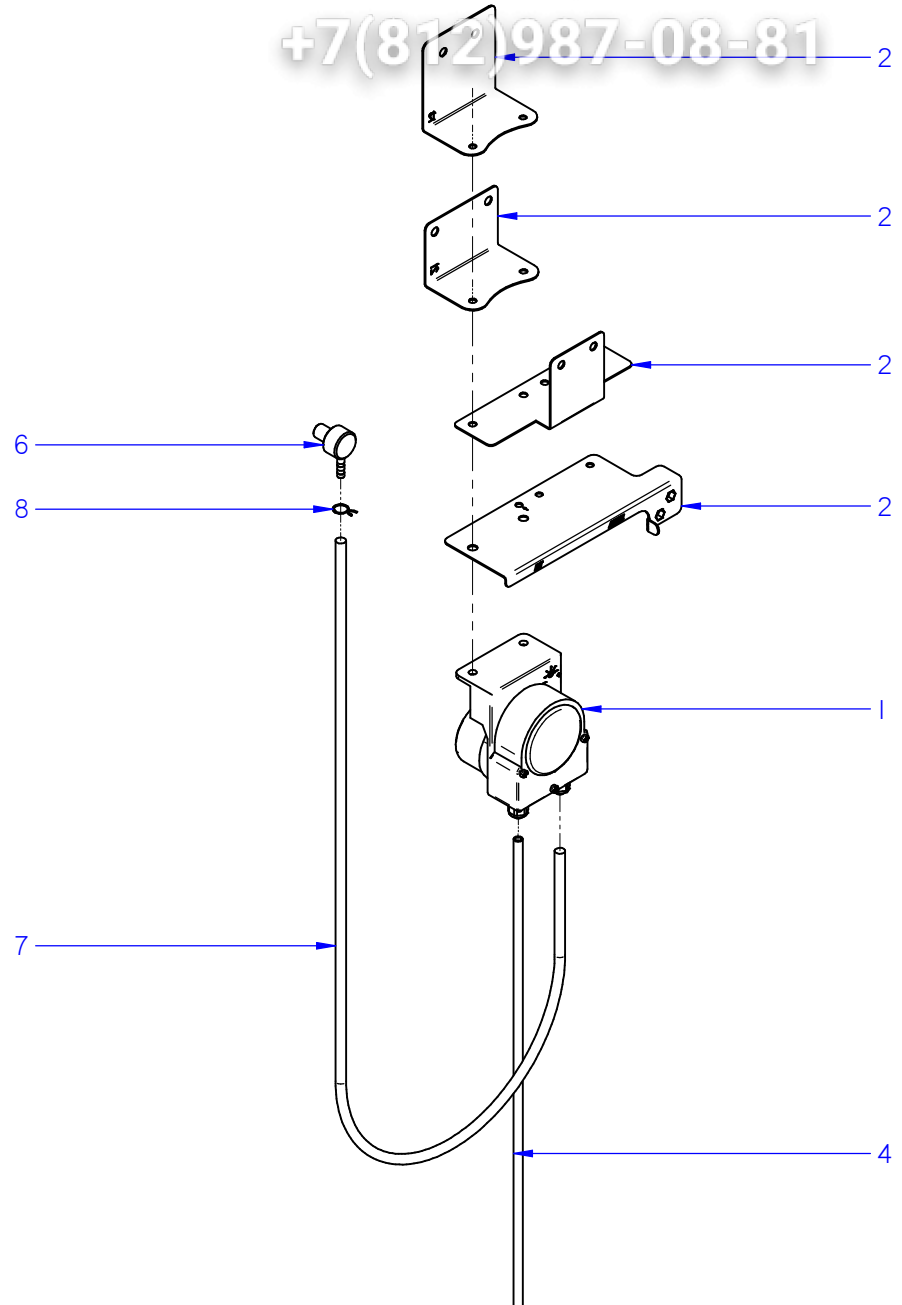

Зип Общепит

vsezip.ru

+7(812)987-08-81

ZONA / ZONE		PARTE FUNCIONAL LAVADO / WASHING FUNCTIONAL PART				LÁMINA / DRAWING		C-3351		FAGOR		
ITEM	REFERENCIA REFERENCE	DENOMINACIÓN	DENOMINATION	CO- #					RECOMMENDED	ELIMINADO ELIMINATED	INTRODUCIDO INTRODUCED	NOTAS / NOTES
1	12046160	SOPORTE BOMBA LAVADO	WASHIG PUMP SUPPORT	1								
2	12043287	MOTOBOMBA 590KW 50Hz	WASHIG PUMP 590KW 50Hz	1					X			
2	12102834	MOTOBOMBA 590KW 60Hz	WASHIG PUMP 590KW 60Hz	1					X			
3	12023556	BASE BOMBA LAVADO 1003016	WASHIG PUMP BASE 1003016	1								
4	12047910	SOP. DISTRIBUIDOR INFERIOR	LOWER SPRY-ARM SUPPORT	1								
5	12045921	CONDUCTO IMPULSION ANTERIOR	FRONT EXPULSION PIPE	1								
6	12046162	CONDUCTO ASPIRACION	SUCTION PIPE	1								
7	12024376	CONDENSADOR 10MF	10MF CONDENSER	1					X			
8	12049214	JUNTA TORICA ACLARADO 13.8-3.5	RINSING O-RING 13,8-3,5	1								
9	12009962	ABRAZADERA 40-60	40-60 CLAMP	8								
10	12048173	BRAZO LAVAD-ACLAR. CAPOTA	WASH-RINSE ARM	1								
11	12048366	JUNTA BRAZO LAVADO-ACLAR.	WASH-RINSE ARM'S SEAL	1								
12	12048367	CIERRE BRAZO LAVADO-ACLAR.	WASH-RINSE ARM'S CLOSURE	1								
13	12048172	ADAPTADOR RAMAS LAVADO 1 BOMB.	WASHING ARMS ADAPTER 1 PUMP	2								
14	12025122	DISTRIBUIDOR COMPLETO	COMPLETE SPRY-ARM	2								
15	12110631	ENGANCHE DISTRIBUIDOR LATON	SPRY-ARM'S BUSHING	2								
16	12024289	AMARRE ENGANCHE DISTRIBUI	TIGHTEN UP WASHER	2								
17	12111791	DISTRIBUIDOR ACLARADO CONCEPT	CONCEPT RINSE SPRY-ARM	2								
17A	12113595	RAMA ACLARADO DCHA CONCEPT	CONCEPT RIGHT RINSING BRANCH	2								
17B	12113596	RAMA ACLARADO IZDA COMPLETA	CONCEPT LEFT RINSING BRANCH	2								
17C	12024470	SOPORTE RAMAS ACLARAD.COM	RINSING BRANCH SUPPORT	2								
17D	12024252	TOBERA ACLARADO	RINSING NOZZLE	12								
18	12112480	EJE LAVADO CAPOTA CONCEPT	WASHING SHAFT	2								
19	12113893	EJE ACLARADO CAPOTA CONCEPT	RINSING SHAFT CONCEPT	2								
20	12009829	TORNILLO ESPECIAL INOX M5X7MM	SPECIAL SCREW M5X7MM	2								
21	12041629	PROTECTOR FUGAS	LEAKAGE PROTECTOR	2								
22	12047655	CODO IMPULSION CO90	CO90 EXPULSION ELBOW	1								
23	12023558	"T" IMPULSION DE PLASTICO	PLASTIC EXPULSION "T"	1								
24	12045979	ARBOL LAVADO 1 BOMBA	1 PUMP WASHING TREE	1								

Зип Общепит

vsezip.ru

+7(812)987-08-81