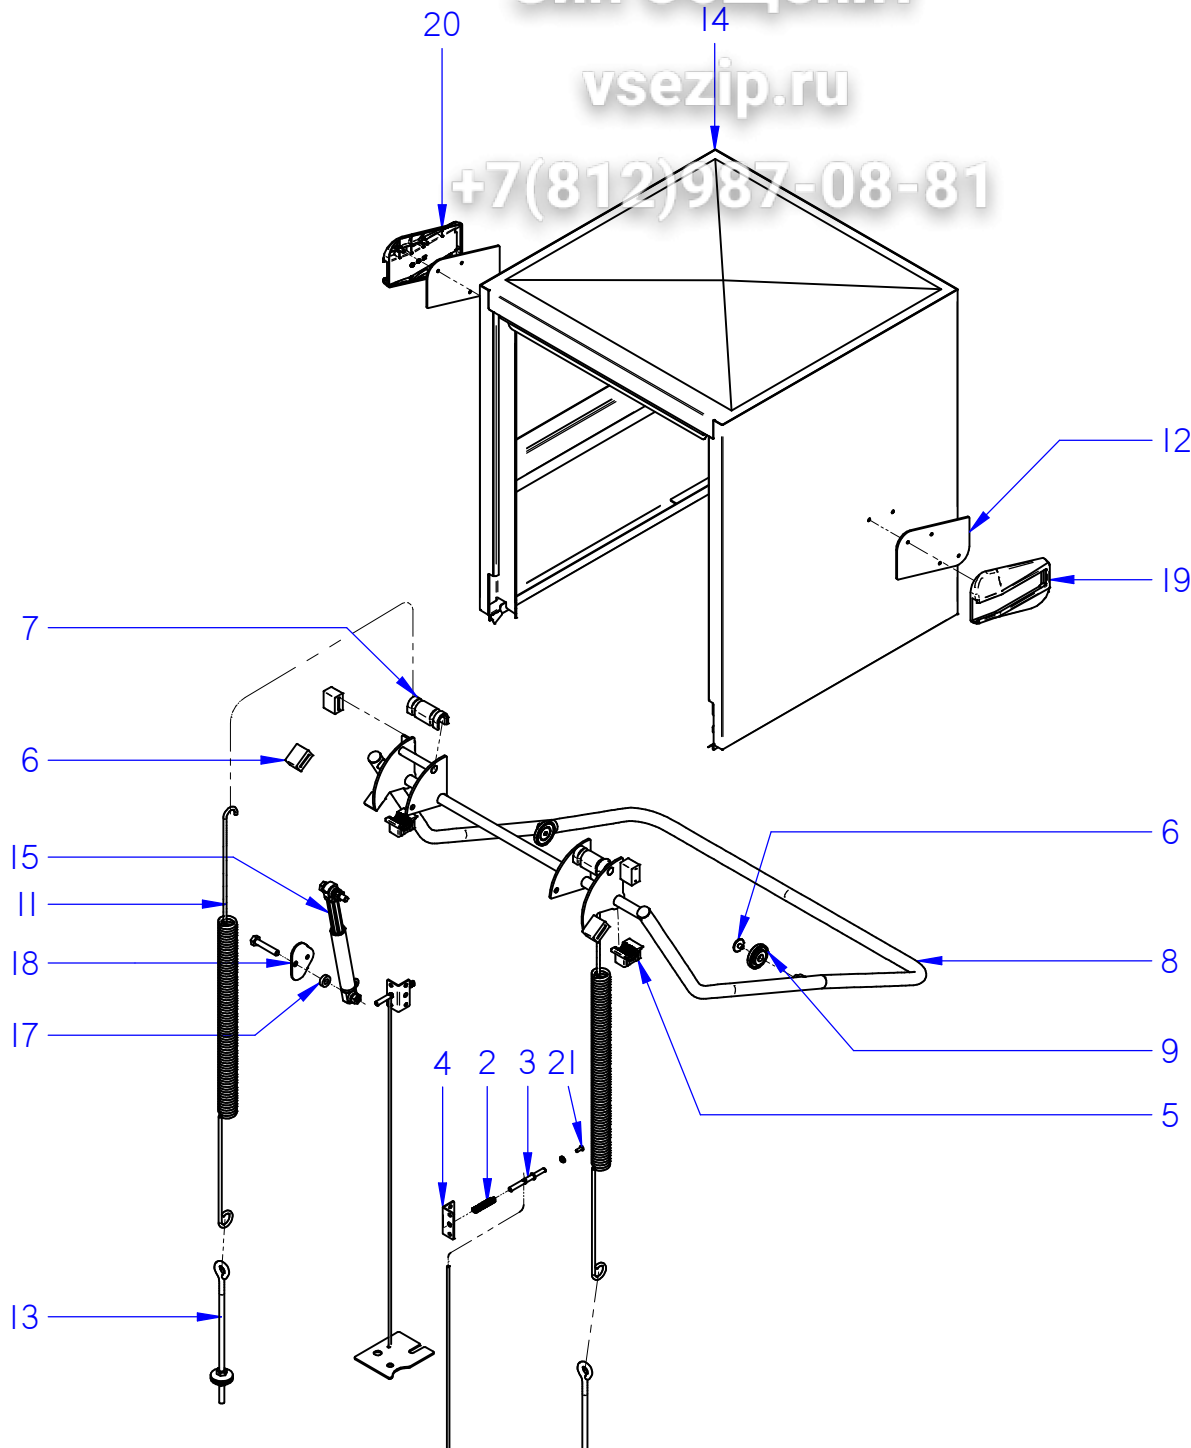

Зип Общепит

vsezip.ru

+7(812)987-08-81