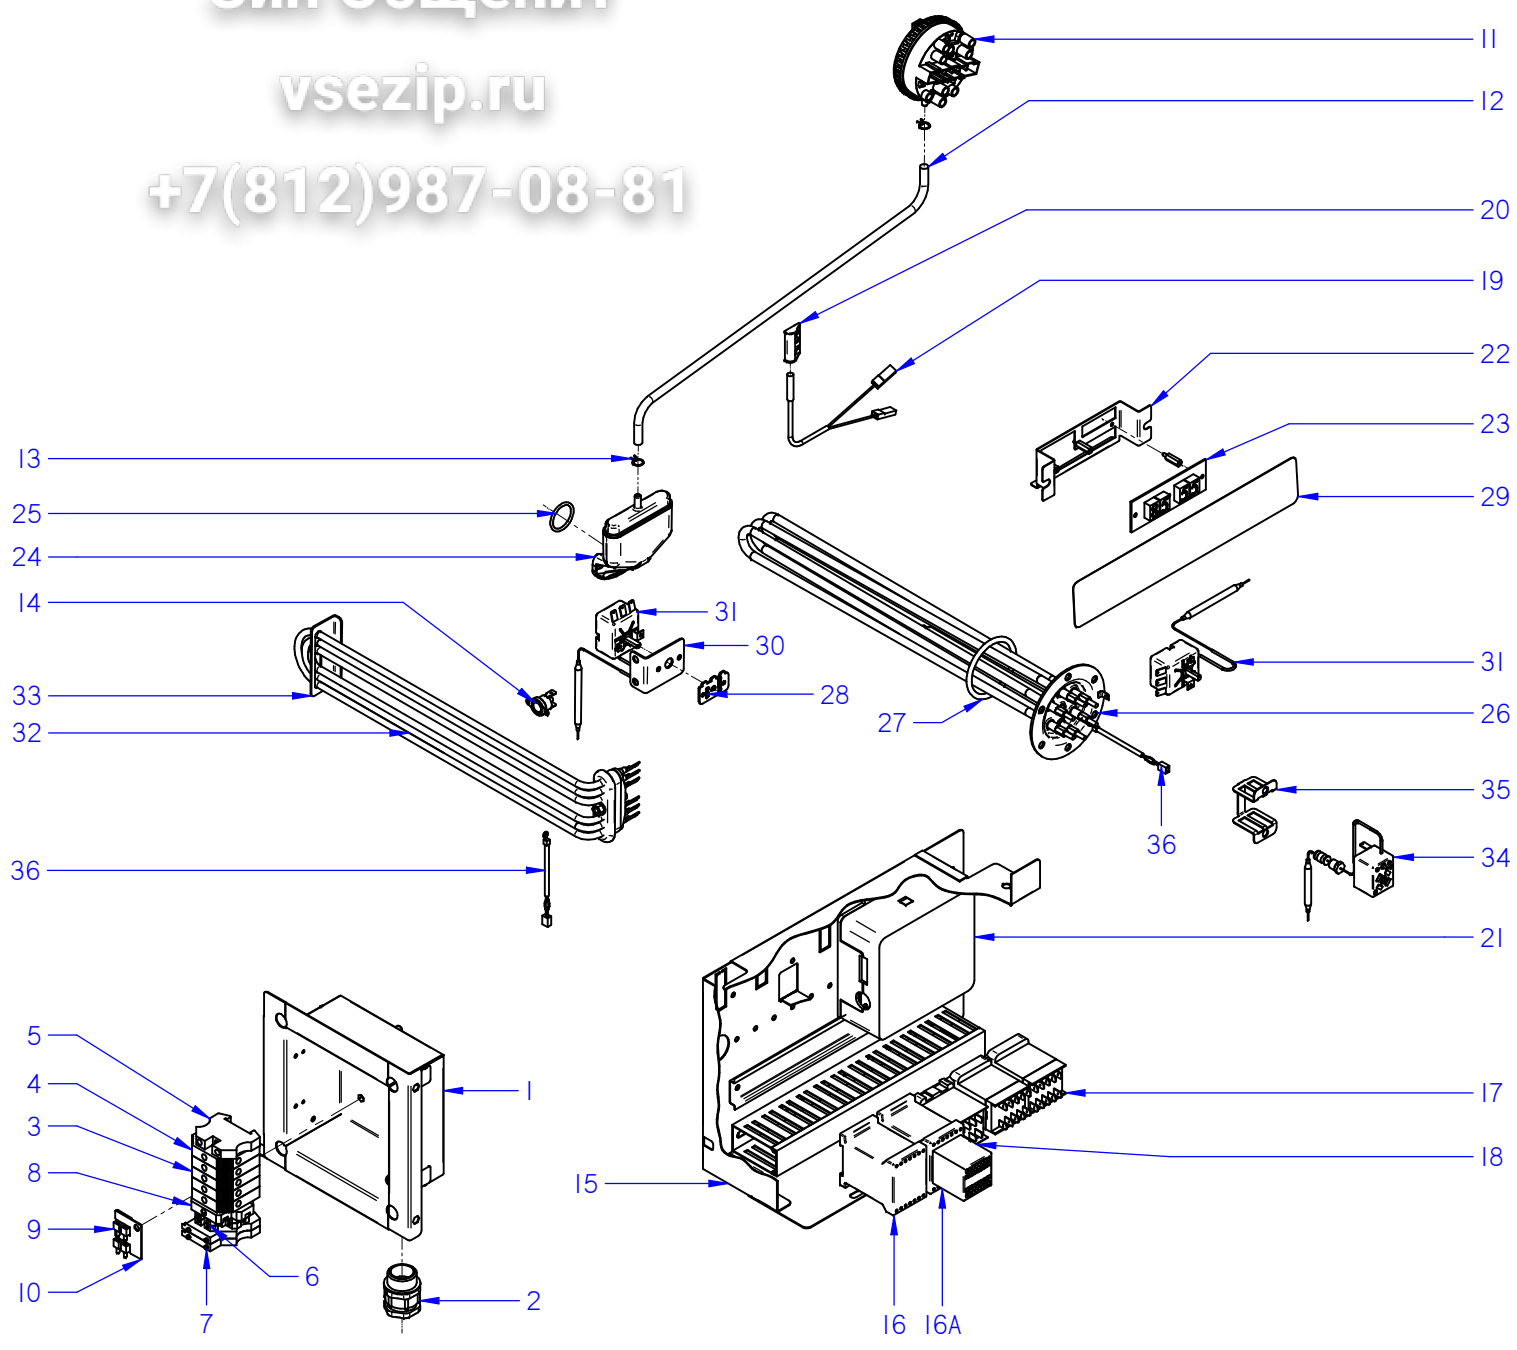

Зип Общепит
vsezip.ru
+7(812)987-08-81

ITEM MARCADO EN COLOR = REPUESTO RECOMENDADO
COLOURED ITEM = RECOMMENDED SPARE PART

N plano / Drawing N.	Фигура / Signature	Fecha / Date	Aparato / Appliance	CONJUNTO ELECTRICO / ELECTRICAL PART	Lamina / Sheet	Opote
C-3356	Ivan R.	03-2015	LAVAVAJILLAS CO-112-172 DISHWASHER		9	Fagor Industrial S. Coop. FAGOR