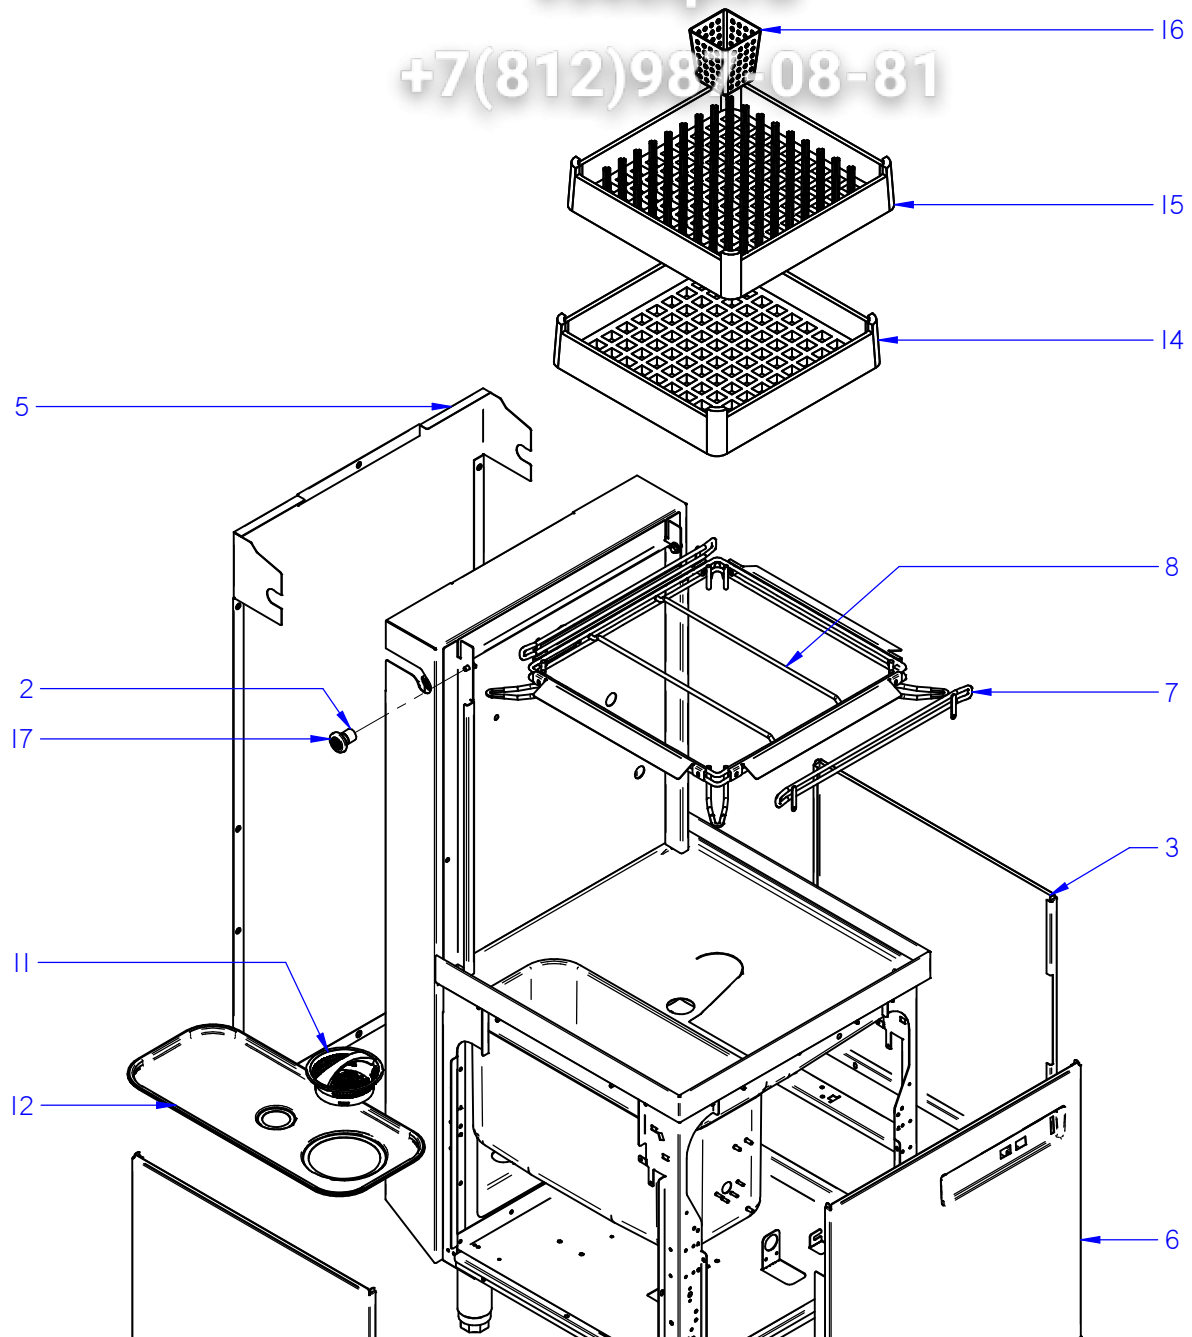

Зип Ощепит

vsezip.ru

+7(812)987-08-81