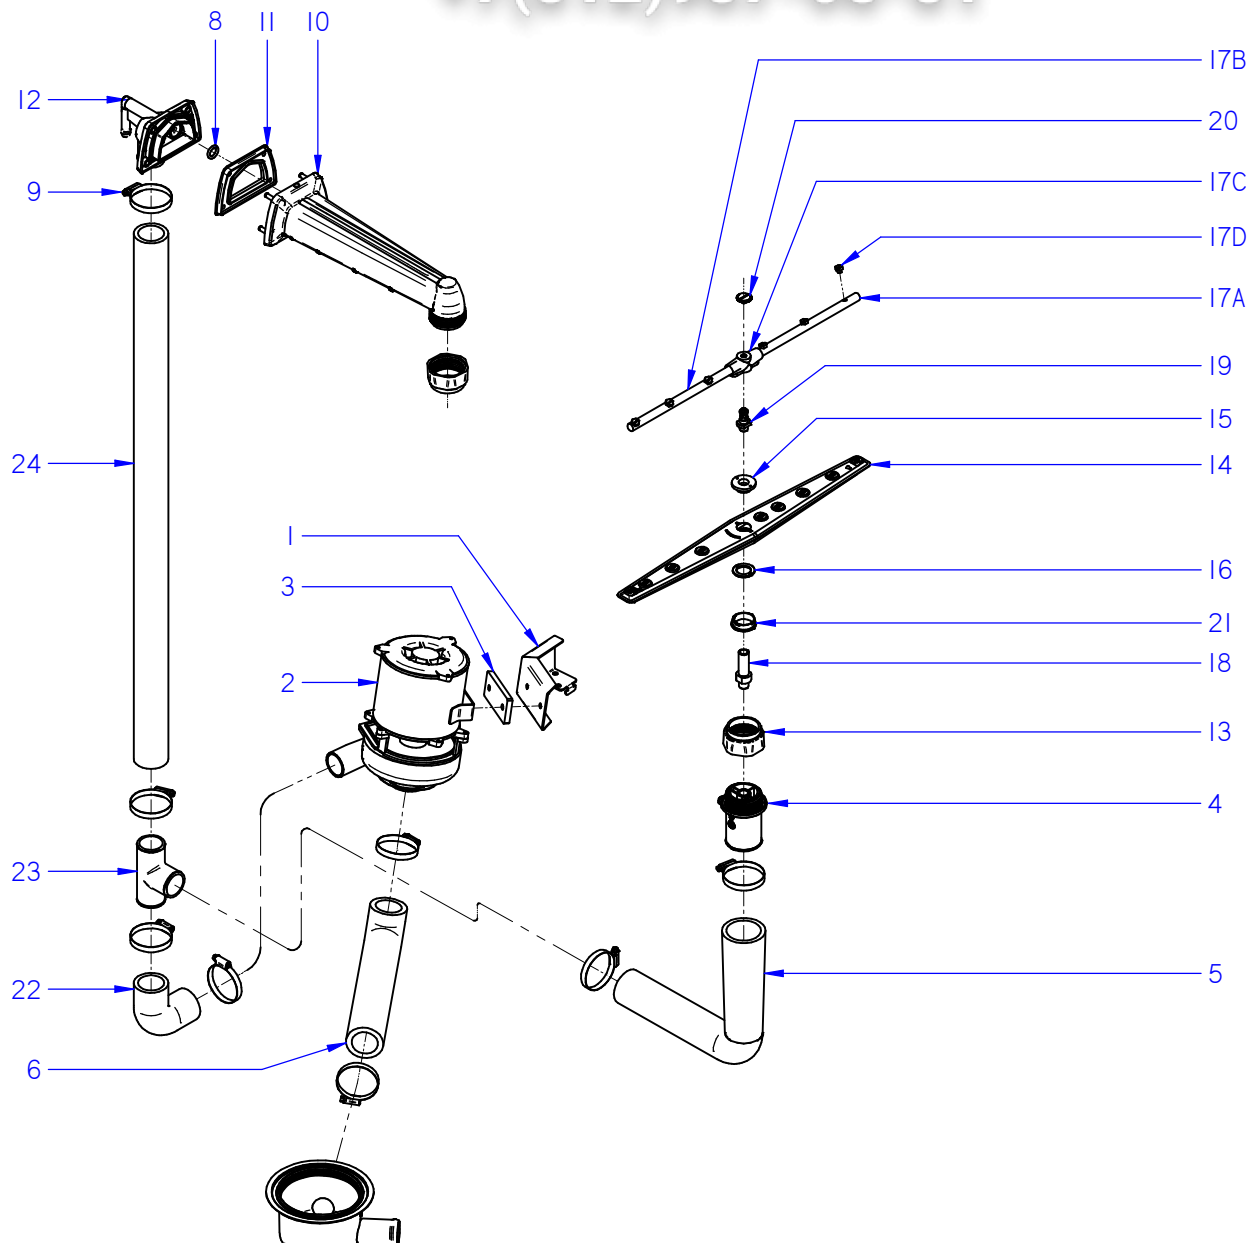

# Зип Общепит

vsezip.ru

+7(812)987-08-81

ZONA / ZONE		PARTE FUNCIONAL LAVADO / WASHING FUNCTIONAL PART				LÁMINA / DRAWING		C-3351		FAGOR 		
ITEM	REFERENCIA REFERENCE	DENOMINACIÓN	DENOMINATION	CO- #					RECOMMENDED	ELIMINADO ELIMINATED	INTRODUCIDO INTRODUCED	NOTAS / NOTES
1	12046160	SOPORTE BOMBA LAVADO	WASHIG PUMP SUPPORT	1								
2	12043287	MOTOBOMBA 590KW 50Hz	WASHIG PUMP 590KW 50Hz	1					X			
2	12102834	MOTOBOMBA 590KW 60Hz	WASHIG PUMP 590KW 60Hz	1					X			
3	12023556	BASE BOMBA LAVADO 1003016	WASHIG PUMP BASE 1003016	1								
4	12047910	SOP. DISTRIBUIDOR INFERIOR	LOWER SPRY-ARM SUPPORT	1								
5	12045921	CONDUCTO IMPULSION ANTERIOR	FRONT EXPULSION PIPE	1								
6	12046162	CONDUCTO ASPIRACION	SUCTION PIPE	1								
7	12024376	CONDENSADOR 10MF	10MF CONDENSER	1					X			
8	12049214	JUNTA TORICA ACLARADO 13.8-3.5	RINSING O-RING 13,8-3,5	1								
9	12009962	ABRAZADERA 40-60	40-60 CLAMP	8								
10	12048173	BRAZO LAVAD-ACLAR. CAPOTA	WASH-RINSE ARM	1								
11	12048366	JUNTA BRAZO LAVADO-ACLAR.	WASH-RINSE ARM'S SEAL	1								
12	12048367	CIERRE BRAZO LAVADO-ACLAR.	WASH-RINSE ARM'S CLOSURE	1								
13	12048172	ADAPTADOR RAMAS LAVADO 1 BOMB.	WASHING ARMS ADAPTER 1 PUMP	2								
14	12025122	DISTRIBUIDOR COMPLETO	COMPLETE SPRY-ARM	2								
15	12110631	ENGANCHE DISTRIBUIDOR LATON	SPRY-ARM'S BUSHING	2								
16	12024289	AMARRE ENGANCHE DISTRIBUI	TIGHTEN UP WASHER	2								
17	12111791	DISTRIBUIDOR ACLARADO CONCEPT	CONCEPT RINSE SPRY-ARM	2								
17A	12113595	RAMA ACLARADO DCHA CONCEPT	CONCEPT RIGHT RINSING BRANCH	2								
17B	12113596	RAMA ACLARADO IZDA COMPLETA	CONCEPT LEFT RINSING BRANCH	2								
17C	12024470	SOPORTE RAMAS ACLARAD.COM	RINSING BRANCH SUPPORT	2								
17D	12024252	TOBERA ACLARADO	RINSING NOZZLE	12								
18	12112480	EJE LAVADO CAPOTA CONCEPT	WASHING SHAFT	2								
19	12113893	EJE ACLARADO CAPOTA CONCEPT	RINSING SHAFT CONCEPT	2								
20	12009829	TORNILLO ESPECIAL INOX M5X7MM	SPECIAL SCREW M5X7MM	2								
21	12041629	PROTECTOR FUGAS	LEAKAGE PROTECTOR	2								
22	12047655	CODO IMPULSION CO90	CO90 EXPULSION ELBOW	1								
23	12023558	"T" IMPULSION DE PLASTICO	PLASTIC EXPULSION "T"	1								
24	12045979	ARBOL LAVADO 1 BOMBA	1 PUMP WASHING TREE	1								