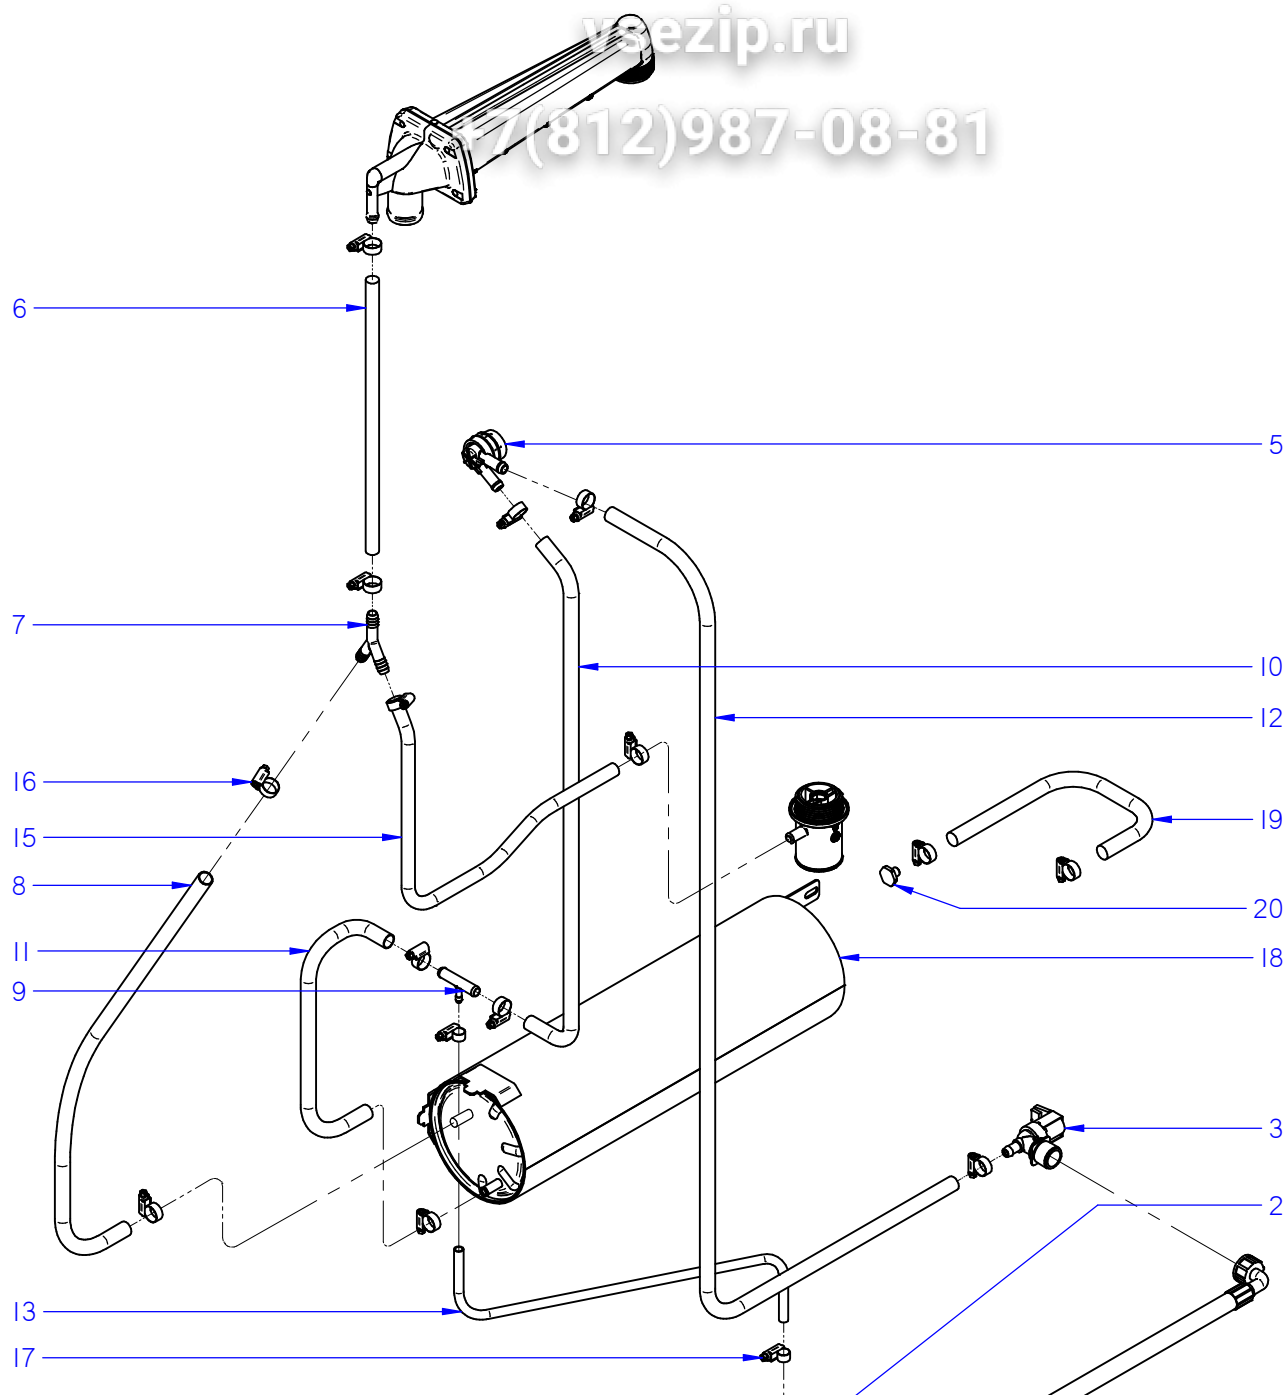

Зип Ощепит

ysezip.ru

7(812)987-08-81