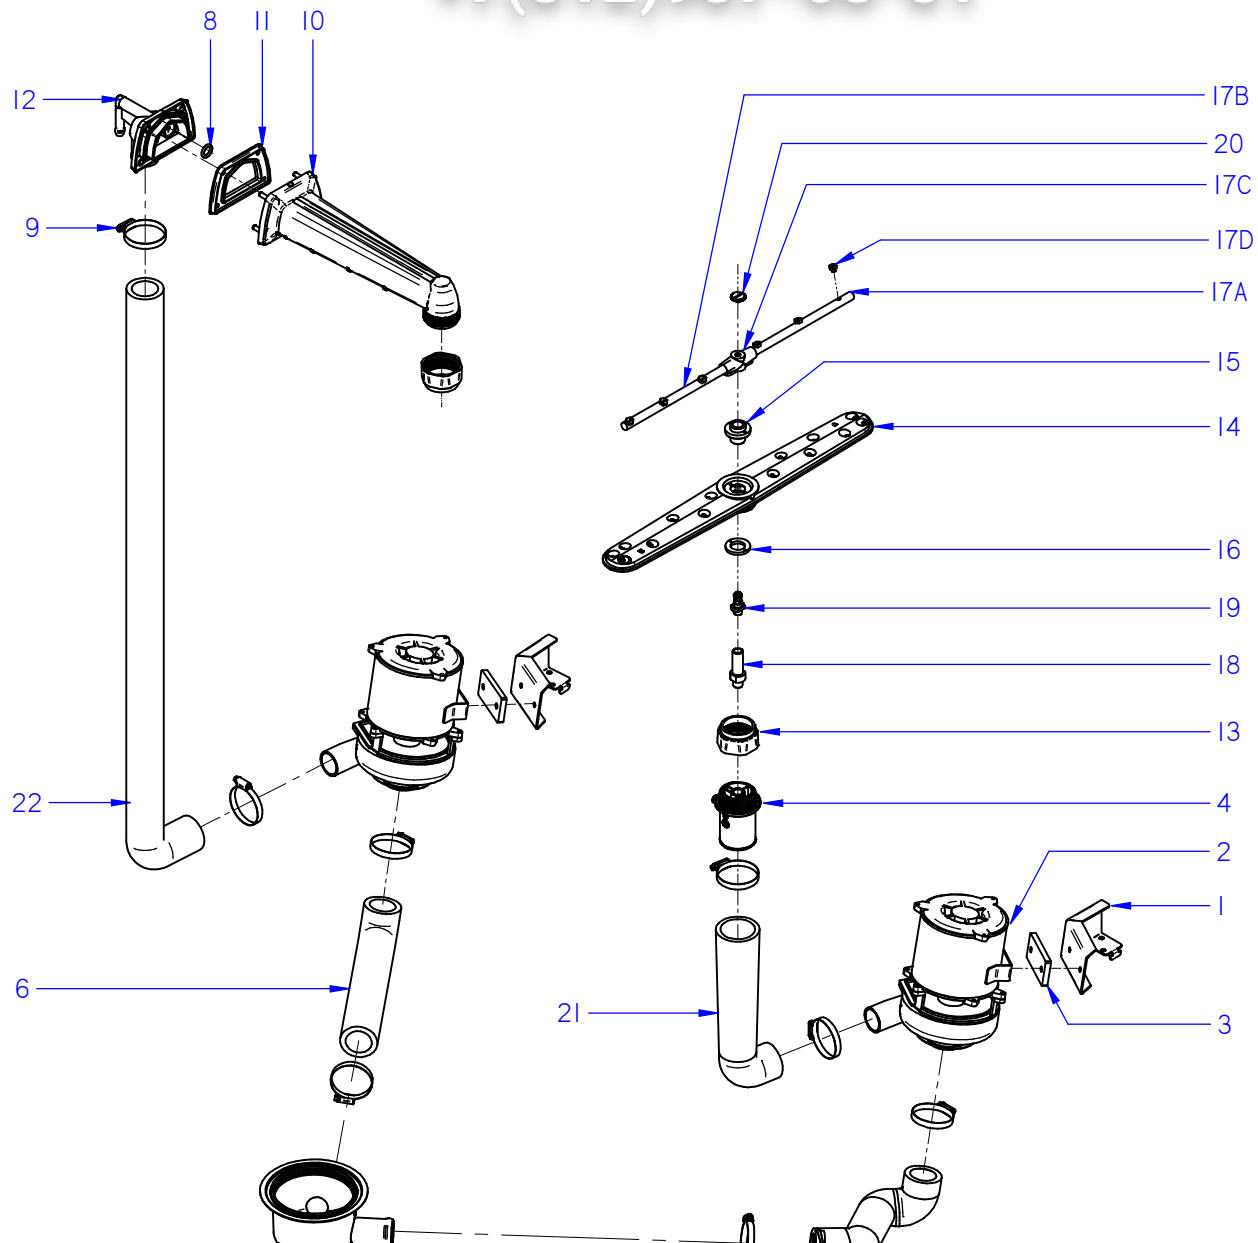

Зип Ощепит

vsezip.ru

+7(812)987-08-81