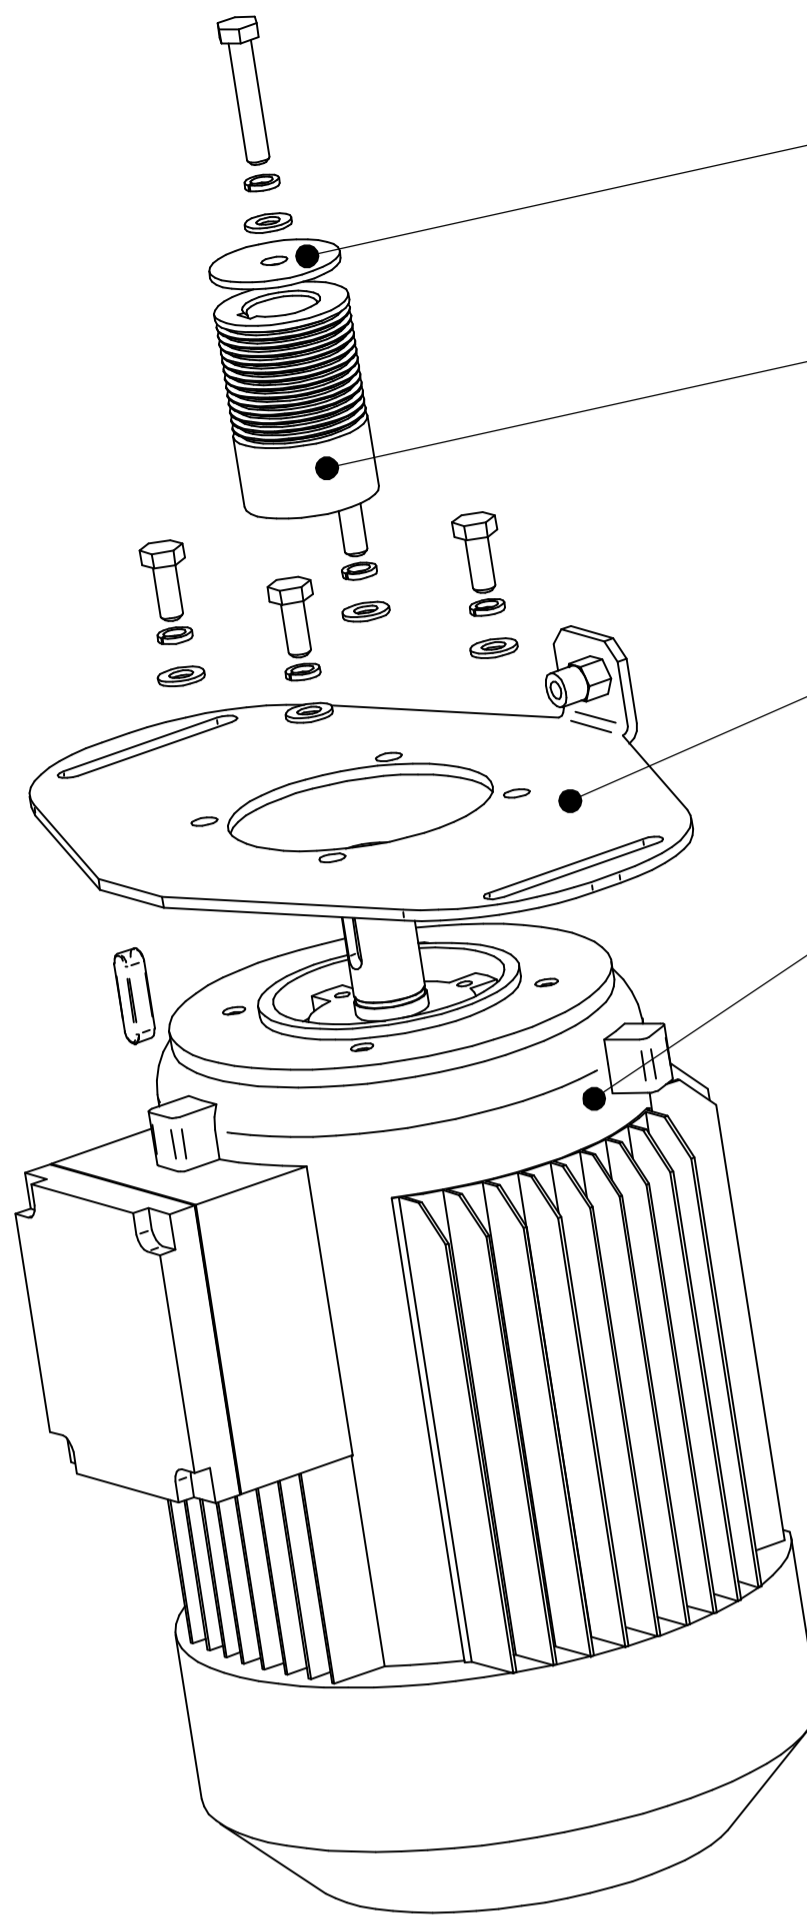

Шайба
код 1С 100000012043

Шкив ведущий
код 1С 720000012046

Лист
код 1С 100000012050

Двигатель АИР71 В4
код 1С 120000060952