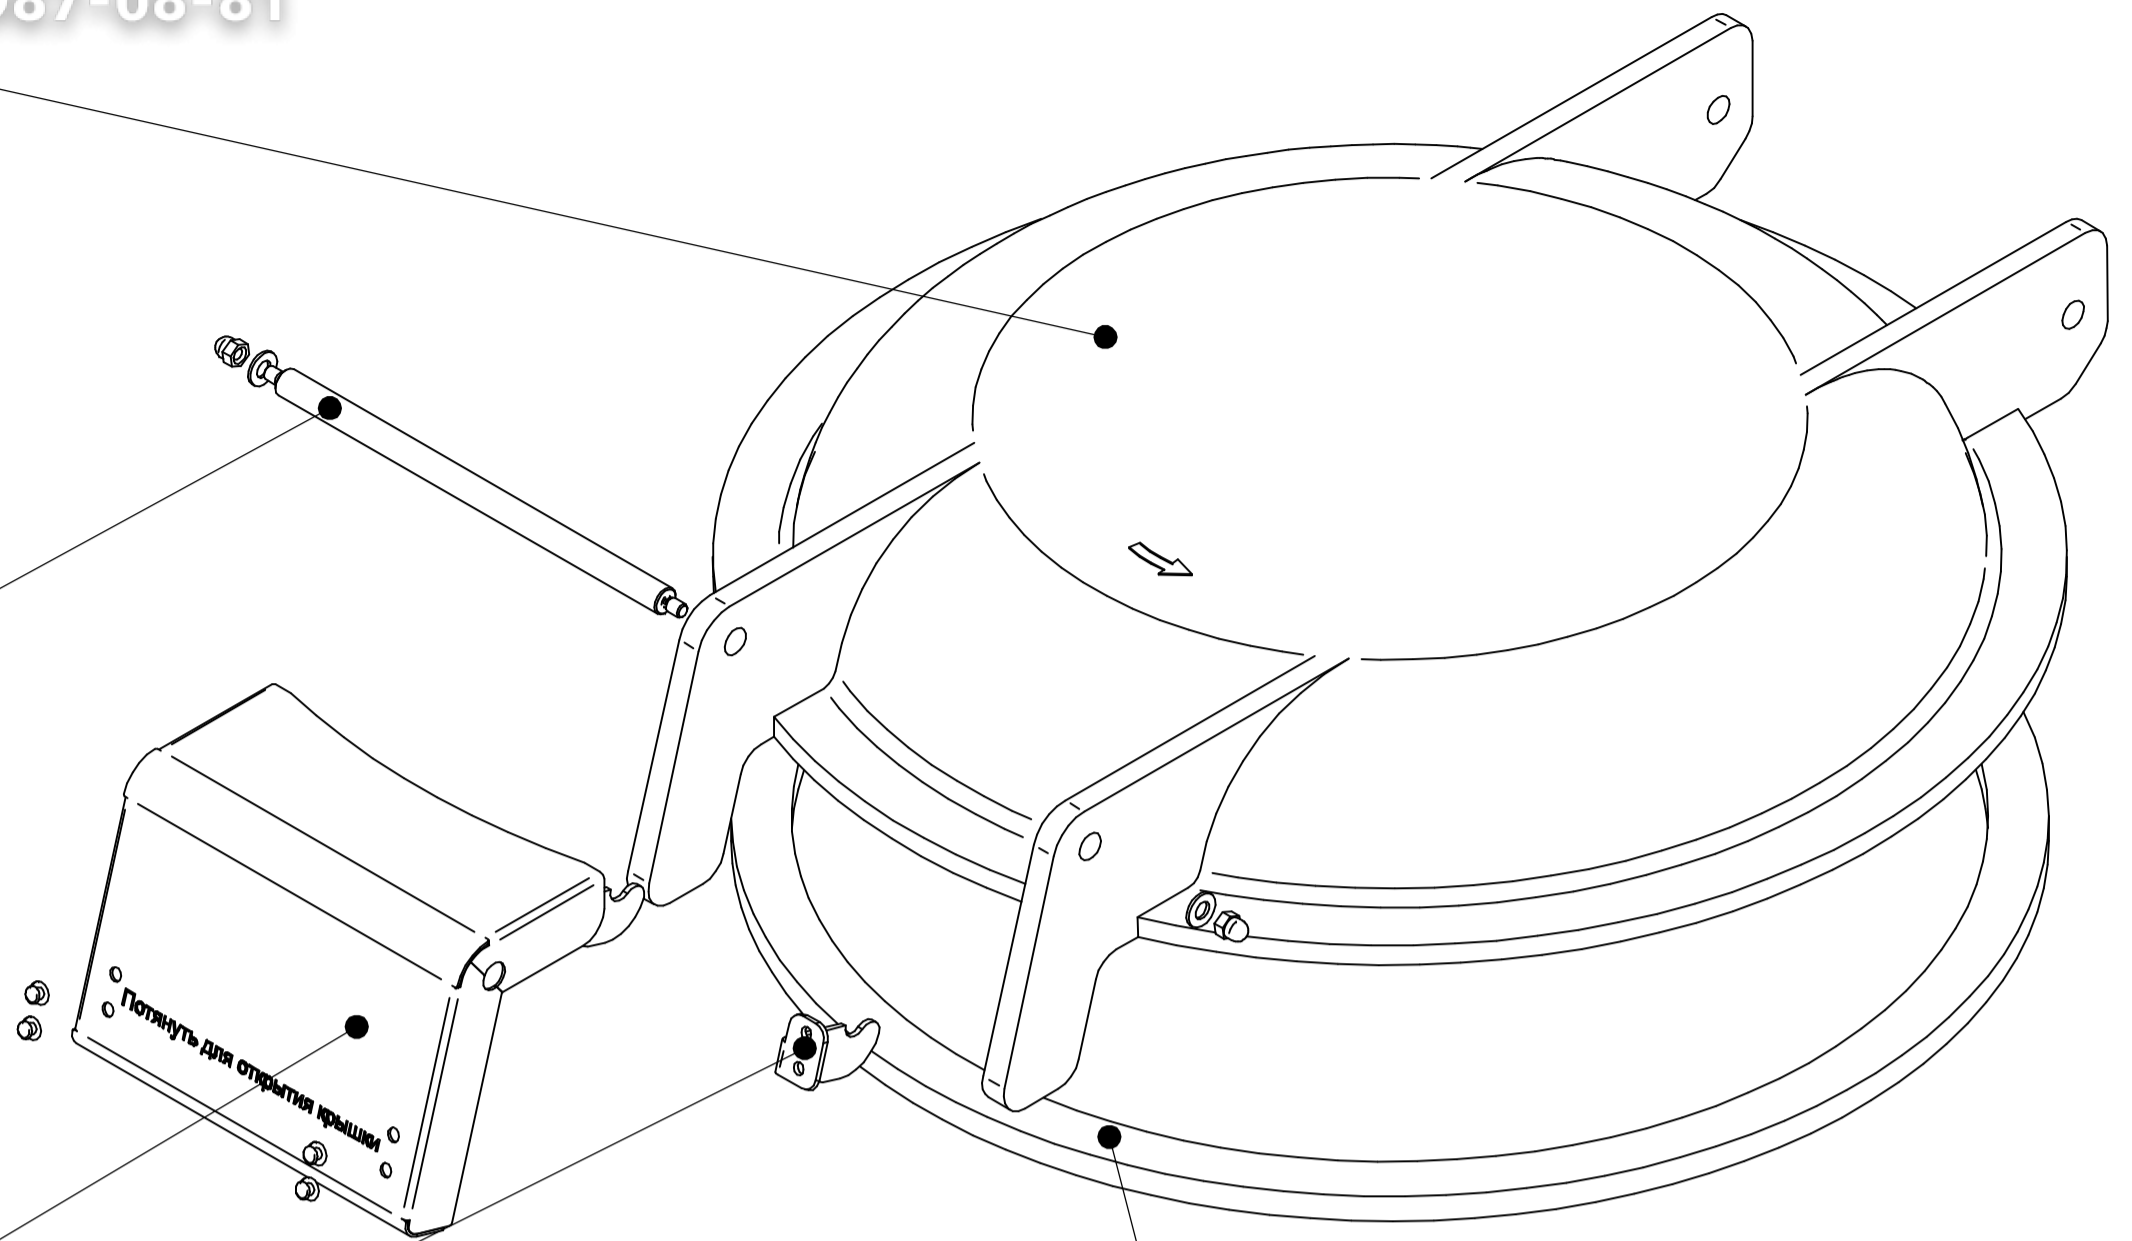

Шайба
код 1С 100000012043

Крышка
код 1С 720000027193

Ось крышки
код 1С 720000027151

Рычаг
код 1С 100000050275

Зацеп
код 1С 100000012268

Уплотнитель крышки EPDM 21 x 15
код 1С 100000012267

Кронштейн
код 1С 100000050283 (812)987-08-81