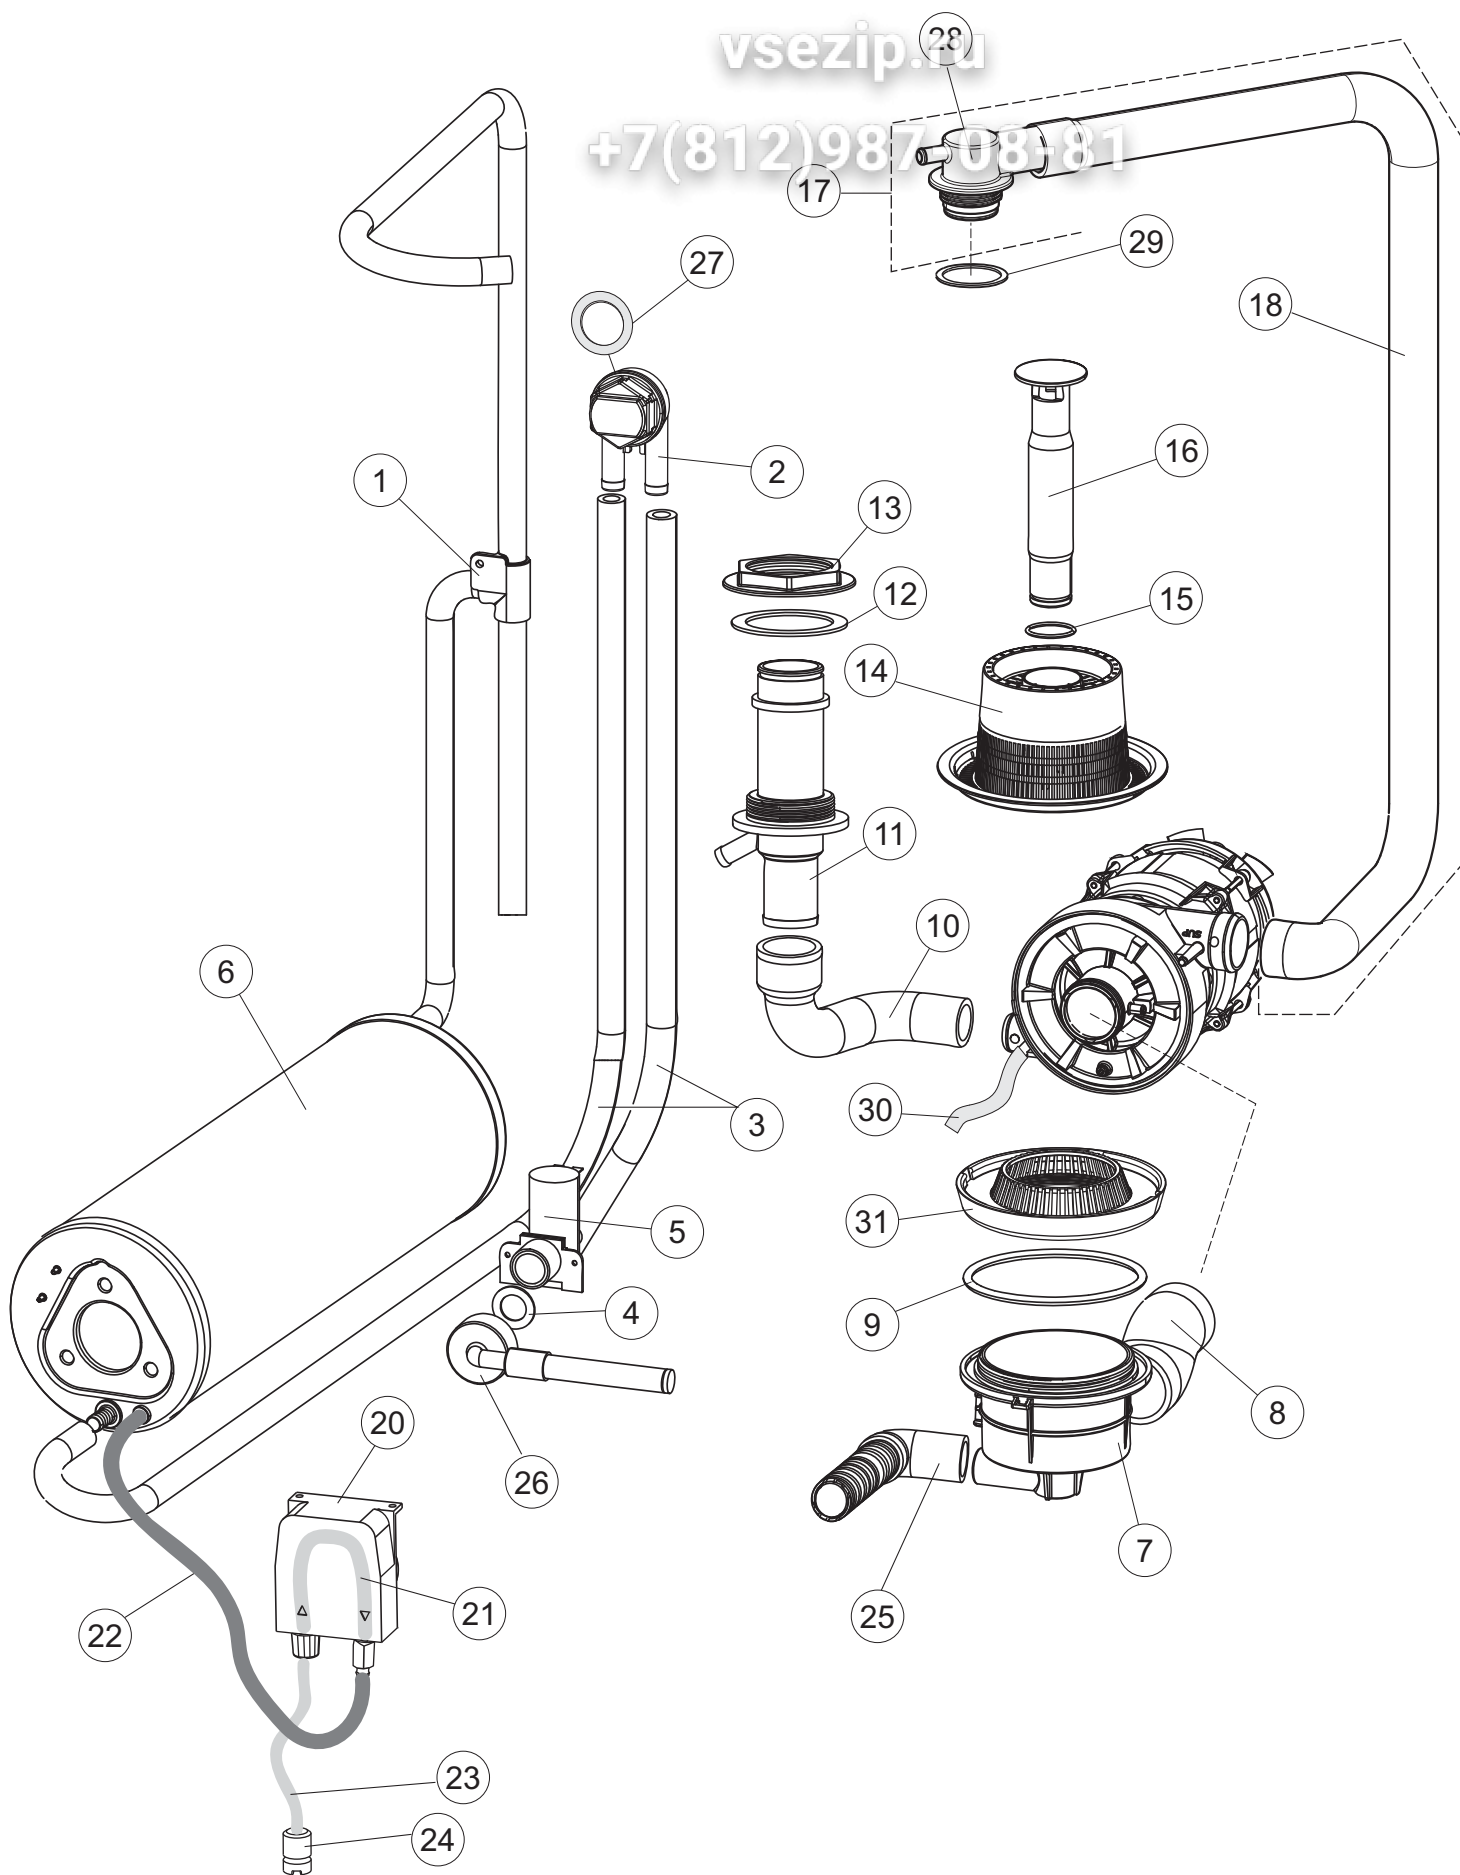

vsezip.ru

+7(812)987-08-81