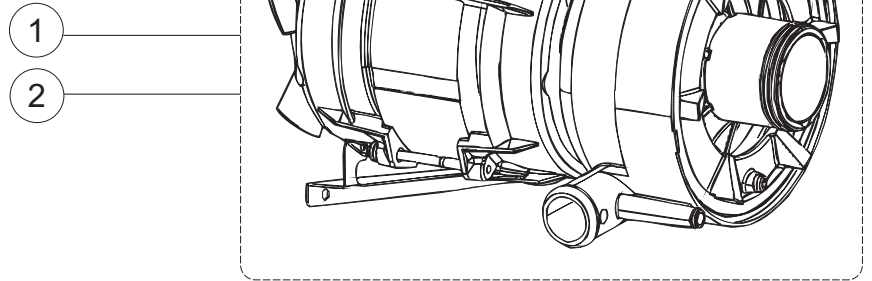

# 7 Зип-Общепит

vsezip.ru

+7(812)987-08-81

(\*) Ricambio consigliato.

Зип Общепит

vsezip.ru

Pagina	Posizione	Codice ricambio	Vecchio codice	Descrizione	Um
1	1	004316		CAPPELLO - FAST 60	NR
1	2	022159		PANNELLO POSTERIORE	NR
1	3	035113		STAFFA ASSEMBLAGGIO PANNELLI	NR
1	4	437081		GUARNIZIONE SPORTELLO 50/505	NR
1	5	994012		SERRATURA PER SPORTELLO PER LAVASTOVI-	NR
1	6	417041		DADO BATTUTA SPORTELLO	NR
1	7	307003		BATTUTA DADO ASTA SPORTELLO	NR
1	8	029685		SPORTELLO	NR
1	9	325066		PIOLO SERRATURA SPORTELLO	NR
1	10	311019		CERNIERA PORTA D18/G25	NR
1	11	325036		PERNO PER CERNIERA SPORTELLO PER	NR
1	12	304021		ASTA TIRANTE SPORTELLO PER LAVASTOVIGLIE	NR
1	13	035112		PANNELLO COMPONENTI ELETTRICI	NR
1	14	012338		PANNELLO ANTERIORE	NR
1	15	030195		PROTEZIONE INFERIORE PER ZOCCOLO	NR
1	16	040123		BASE TELAIO LA500	NR
1	17	461019		PIEDINO ESAGONALE REGOLABILE PER LAVA-	NR
1	18	480153		TAPPO	NR
1	19	459006		PASSACAVO D INT 9 D EST 16	NR
1	20	459004		PASSACAVO PER POMPA DI SCARICO	NR
2	1	224031		PRESSOSTATO DIGITALE 560-AC-002	NR
2	4	143235		TUBO 4X7 SILICONE TRASPARENTE CRP	MT
2	5	220011		MORSETTIERA	NR
2	6	299040		SPINA SCHUKO 90 CABL. 1=2,5MT	NR
2	7	459005		SERRACAVO	NR
2	8	74169		RESISTENZA 2100W 230V	NR
2	9	437086		GUARNIZIONE RESISTENZA VASCA	NR
2	10	236047		TERMOSTATO 95C	NR
2	11	236061		TERMOSTATO SIC. 127	NR
2	12	456002		GUARNIZIONE O-RING	NR
2	13	230116		RESISTENZA BOILER 3000W/230V	NR
2	14	69870		PROTEZIONE RESISTENZA BOILER	NR