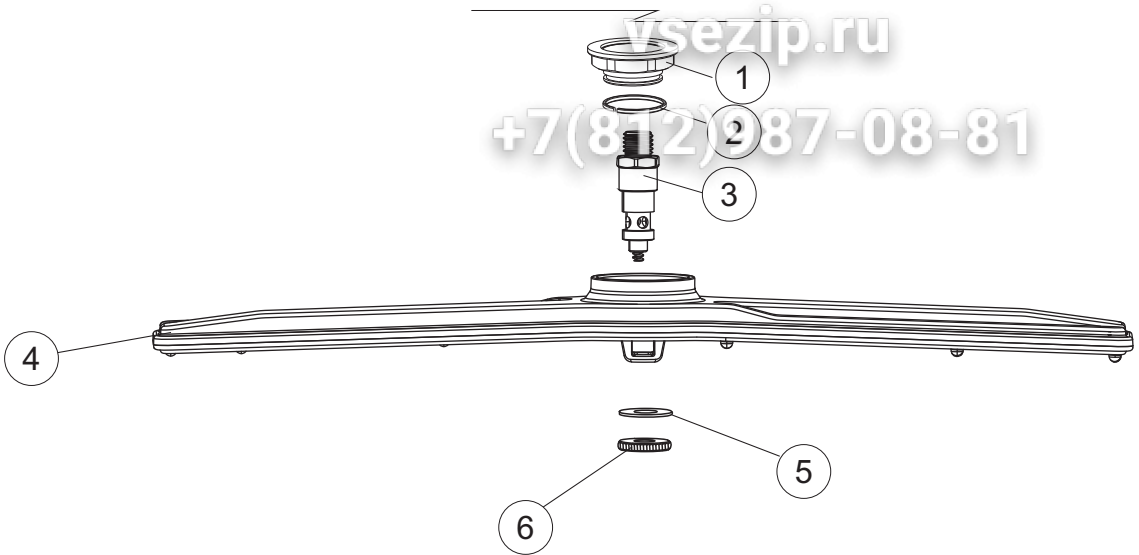

6 Zip Общепит

vsezip.ru

+7(812)987-08-81