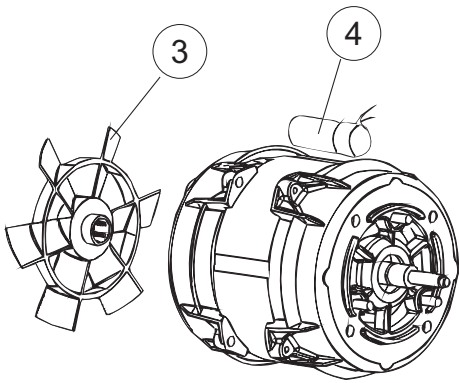

7 Зип-Общепит

vsezip.ru

+7(812)987-08-81

(*) Ricambio consigliato.

Зип Общепит

vsezip.ru

Pagina	Posizione	Codice ricambio	Vecchio codice	Descrizione	Um
1	1	004316		CAPPELLO - FAST 60	NR
1	2	022159		PANNELLO POSTERIORE	NR
1	3	035113		STAFFA ASSEMBLAGGIO PANNELLI	NR
1	4	437081		GUARNIZIONE SPORTELLO 50/505	NR
1	5	994012		SERRATURA PER SPORTELLO PER LAVASTOVI-	NR
1	6	417041		DADO BATTUTA SPORTELLO	NR
1	7	307003		BATTUTA DADO ASTA SPORTELLO	NR
1	8	029685		SPORTELLO	NR
1	9	325066		PIOLO SERRATURA SPORTELLO	NR
1	10	311019		CERNIERA PORTA D18/G25	NR
1	11	325036		PERNO PER CERNIERA SPORTELLO PER	NR
1	12	304021		ASTA TIRANTE SPORTELLO PER LAVASTOVIGLIE	NR
1	13	035112		PANNELLO COMPONENTI ELETTRICI	NR
1	14	012338		PANNELLO ANTERIORE	NR
1	15	030195		PROTEZIONE INFERIORE PER ZOCCOLO	NR
1	16	040123		BASE TELAIO LA500	NR
1	17	461019		PIEDINO ESAGONALE REGOLABILE PER LAVA-	NR
1	18	480153		TAPPO	NR
1	19	459006		PASSACAVO D INT 9 D EST 16	NR
1	20	459004		PASSACAVO PER POMPA DI SCARICO	NR
2	1	224031		PRESSOSTATO DIGITALE 560-AC-002	NR
2	4	143235		TUBO 4X7 SILICONE TRASPARENTE CRP	MT
2	5	220011		MORSETTIERA	NR
2	6	299040		SPINA SCHUKO 90 CABL. 1=2,5MT	NR
2	7	459005		SERRACAVO	NR
2	8	74169		RESISTENZA 2100W 230V	NR
2	9	437086		GUARNIZIONE RESISTENZA VASCA	NR
2	10	236047		TERMOSTATO 95C	NR
2	11	236061		TERMOSTATO SIC. 127	NR
2	12	456002		GUARNIZIONE O-RING	NR
2	13	230116		RESISTENZA BOILER 3000W/230V	NR
2	14	69870		PROTEZIONE RESISTENZA BOILER	NR