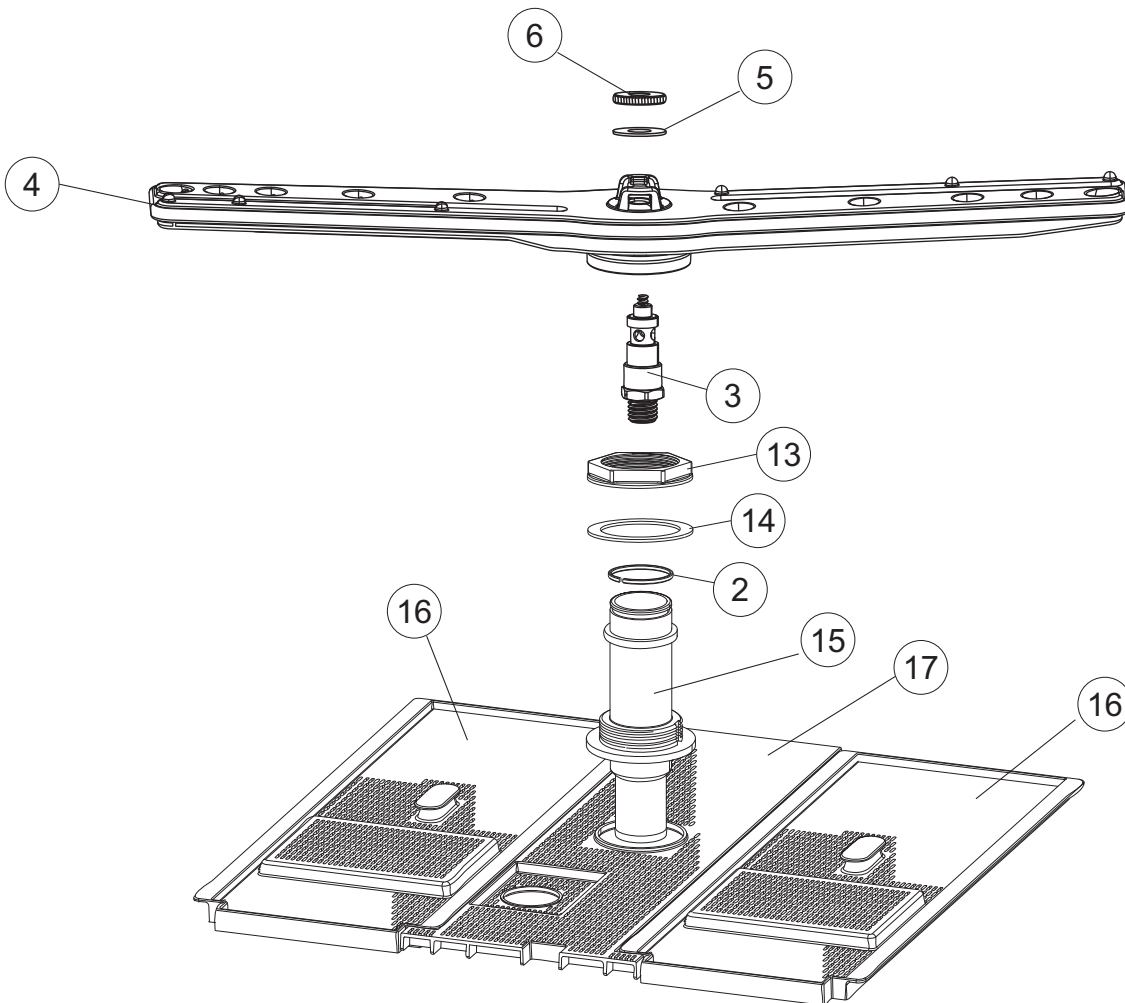

6 Zip-Общепит

vsezip.ru

+7(812)987-08-81