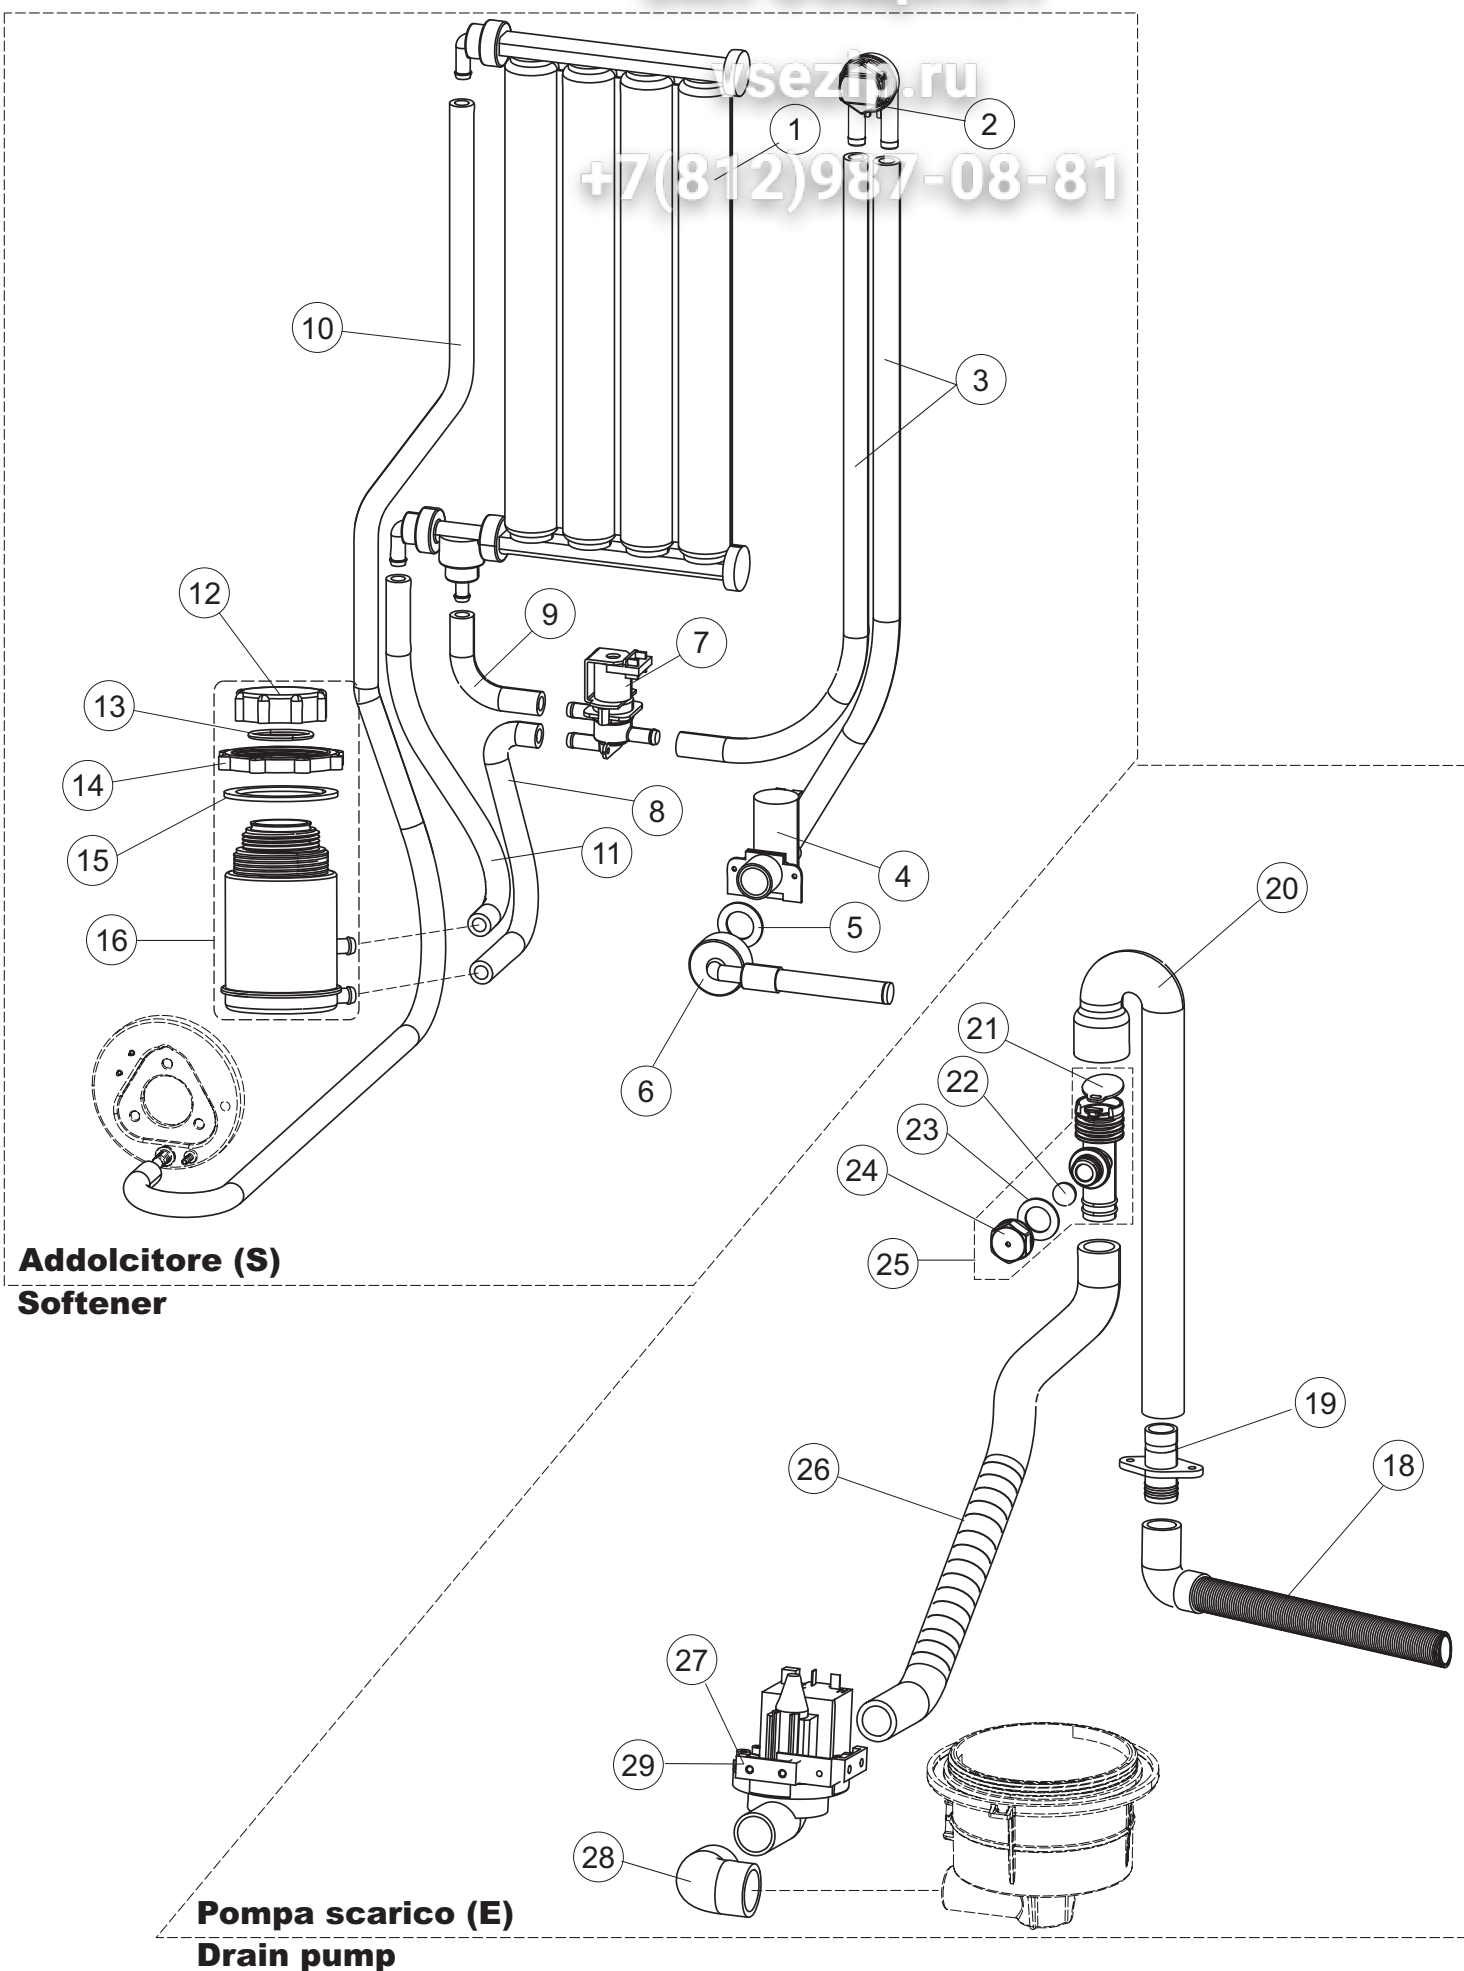

Addolcitore (S)
Softener

Pompa scarico (E)
Drain pump