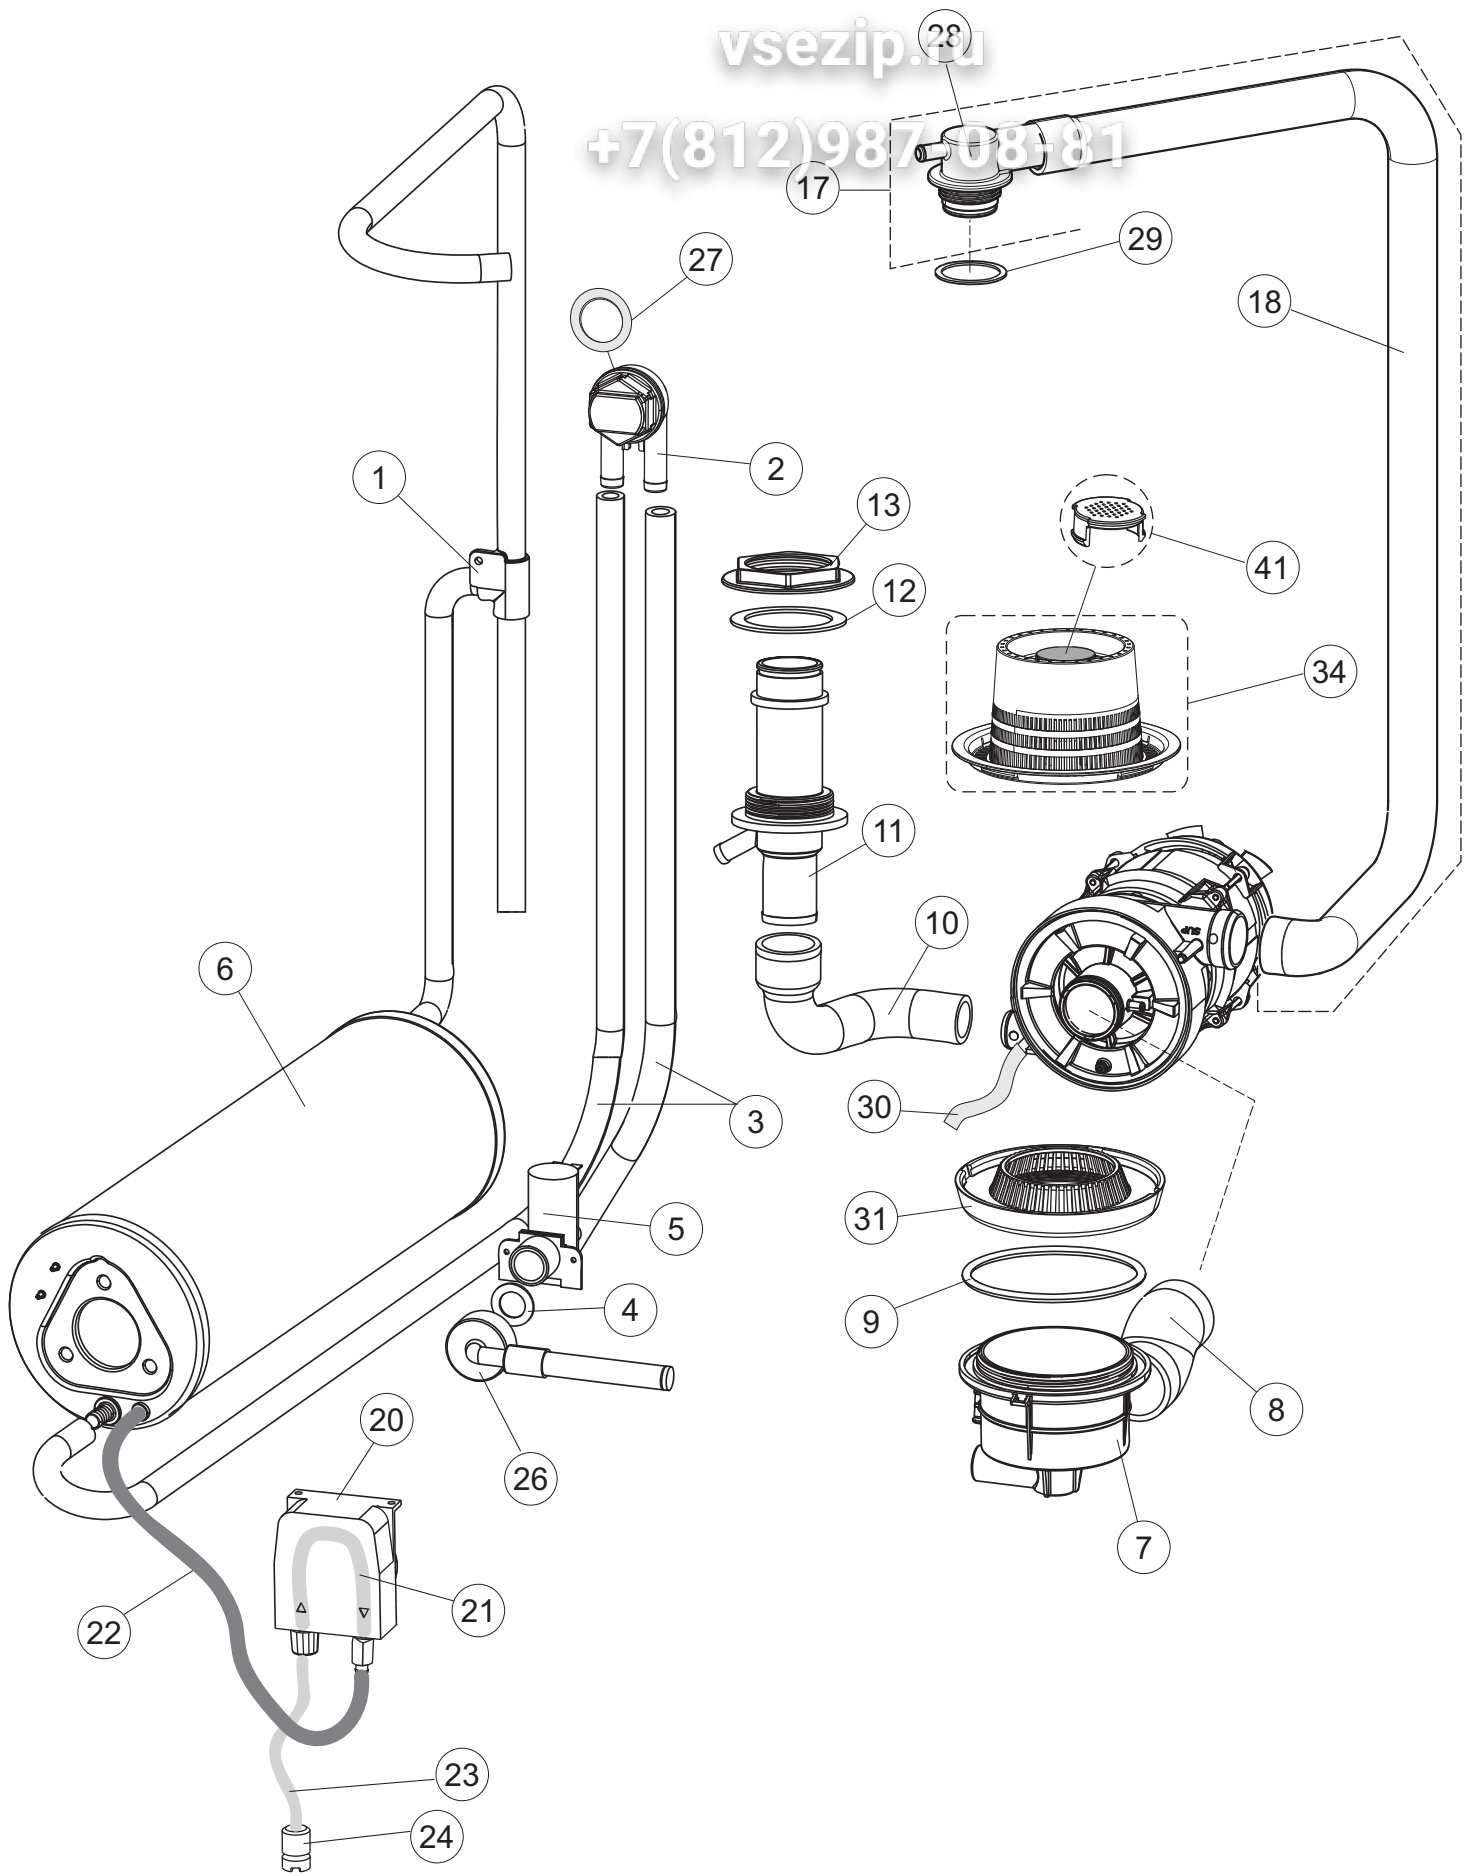

vsezip.ru

+7(812)987-08-81