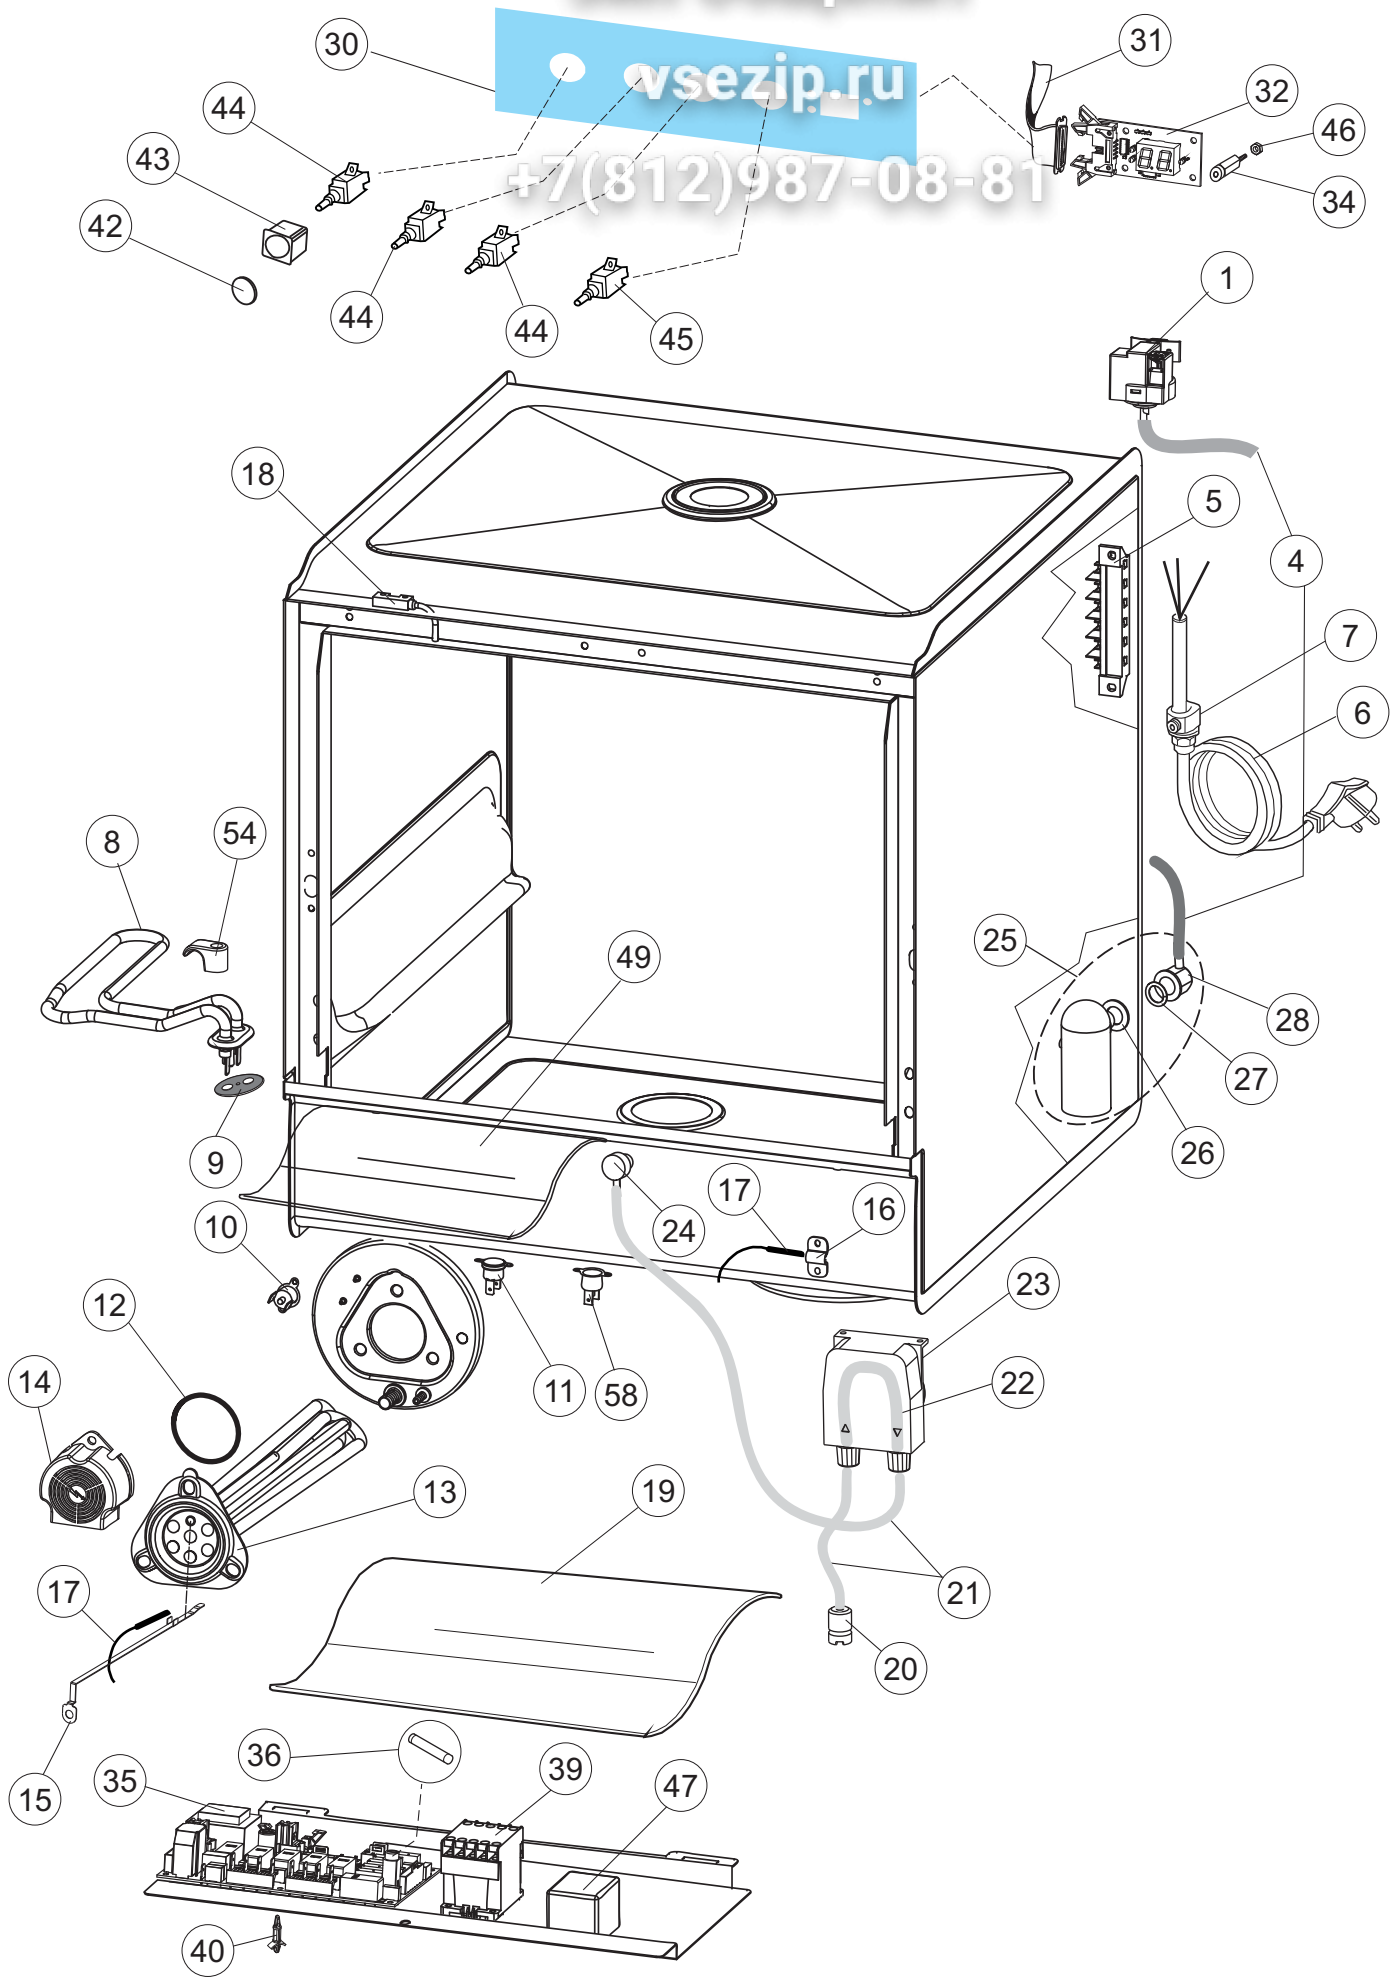

vsezip.ru

+7(812)987-08-81