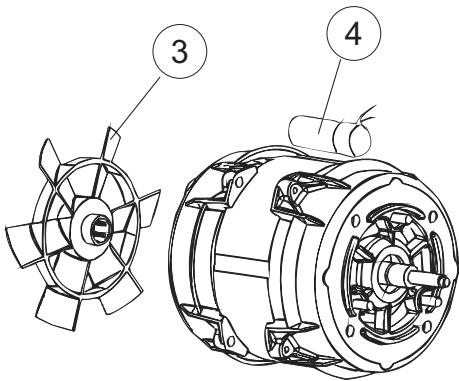

7 Зип-Общепит

vsezip.ru

+7(812)987-08-81

(*) Ricambio consigliato.

Зип Общепит

vsezip.ru

Pagina	Posizione	Codice ricambio	Vecchio codice	Descrizione	Um
1	1	004316		CAPPELLO - FAST 60	NR
1	2	022159		PANNELLO POSTERIORE	NR
1	3	035113		STAFFA ASSEMBLAGGIO PANNELLI	NR
1	4	437081		GUARNIZIONE SPORTELLO 50/505	NR
1	5	994012		SERRATURA PER SPORTELLO PER LAVASTOVI-	NR
1	6	417041		DADO BATTUTA SPORTELLO	NR
1	7	307003		BATTUTA DADO ASTA SPORTELLO	NR
1	8	029685		SPORTELLO	NR
1	9	325066		PIOLO SERRATURA SPORTELLO	NR
1	10	311019		CERNIERA PORTA D18/G25	NR
1	11	325036		PERNO PER CERNIERA SPORTELLO PER	NR
1	12	304021		ASTA TIRANTE SPORTELLO PER LAVASTOVIGLIE	NR
1	13	035112		PANNELLO COMPONENTI ELETTRICI	NR
1	14	012338		PANNELLO ANTERIORE	NR
1	15	030195		PROTEZIONE INFERIORE PER ZOCCOLO	NR
1	16	040123		BASE TELAIO LA500	NR
1	17	461019		PIEDINO ESAGONALE REGOLABILE PER LAVA-	NR
1	18	480153		TAPPO	NR
1	19	459006		PASSACAVO D INT 9 D EST 16	NR
1	20	459004		PASSACAVO PER POMPA DI SCARICO	NR
2	1	224031		PRESSOSTATO DIGITALE 560-AC-002	NR
2	4	143235		TUBO 4X7 SILICONE TRASPARENTE CRP	MT
2	5	220011		MORSETTIERA	NR
2	6	299040		SPINA SCHUKO 90 CABL. 1=2,5MT	NR
2	7	459005		SERRACAVO	NR
2	8	74169		RESISTENZA 2100W 230V	NR
2	9	437086		GUARNIZIONE RESISTENZA VASCA	NR
2	10	236047		TERMOSTATO 95C	NR
2	11	236061		TERMOSTATO SIC. 127	NR
2	12	456002		GUARNIZIONE O-RING	NR
2	13	230116		RESISTENZA BOILER 3000W/230V	NR
2	14	69870		PROTEZIONE RESISTENZA BOILER	NR