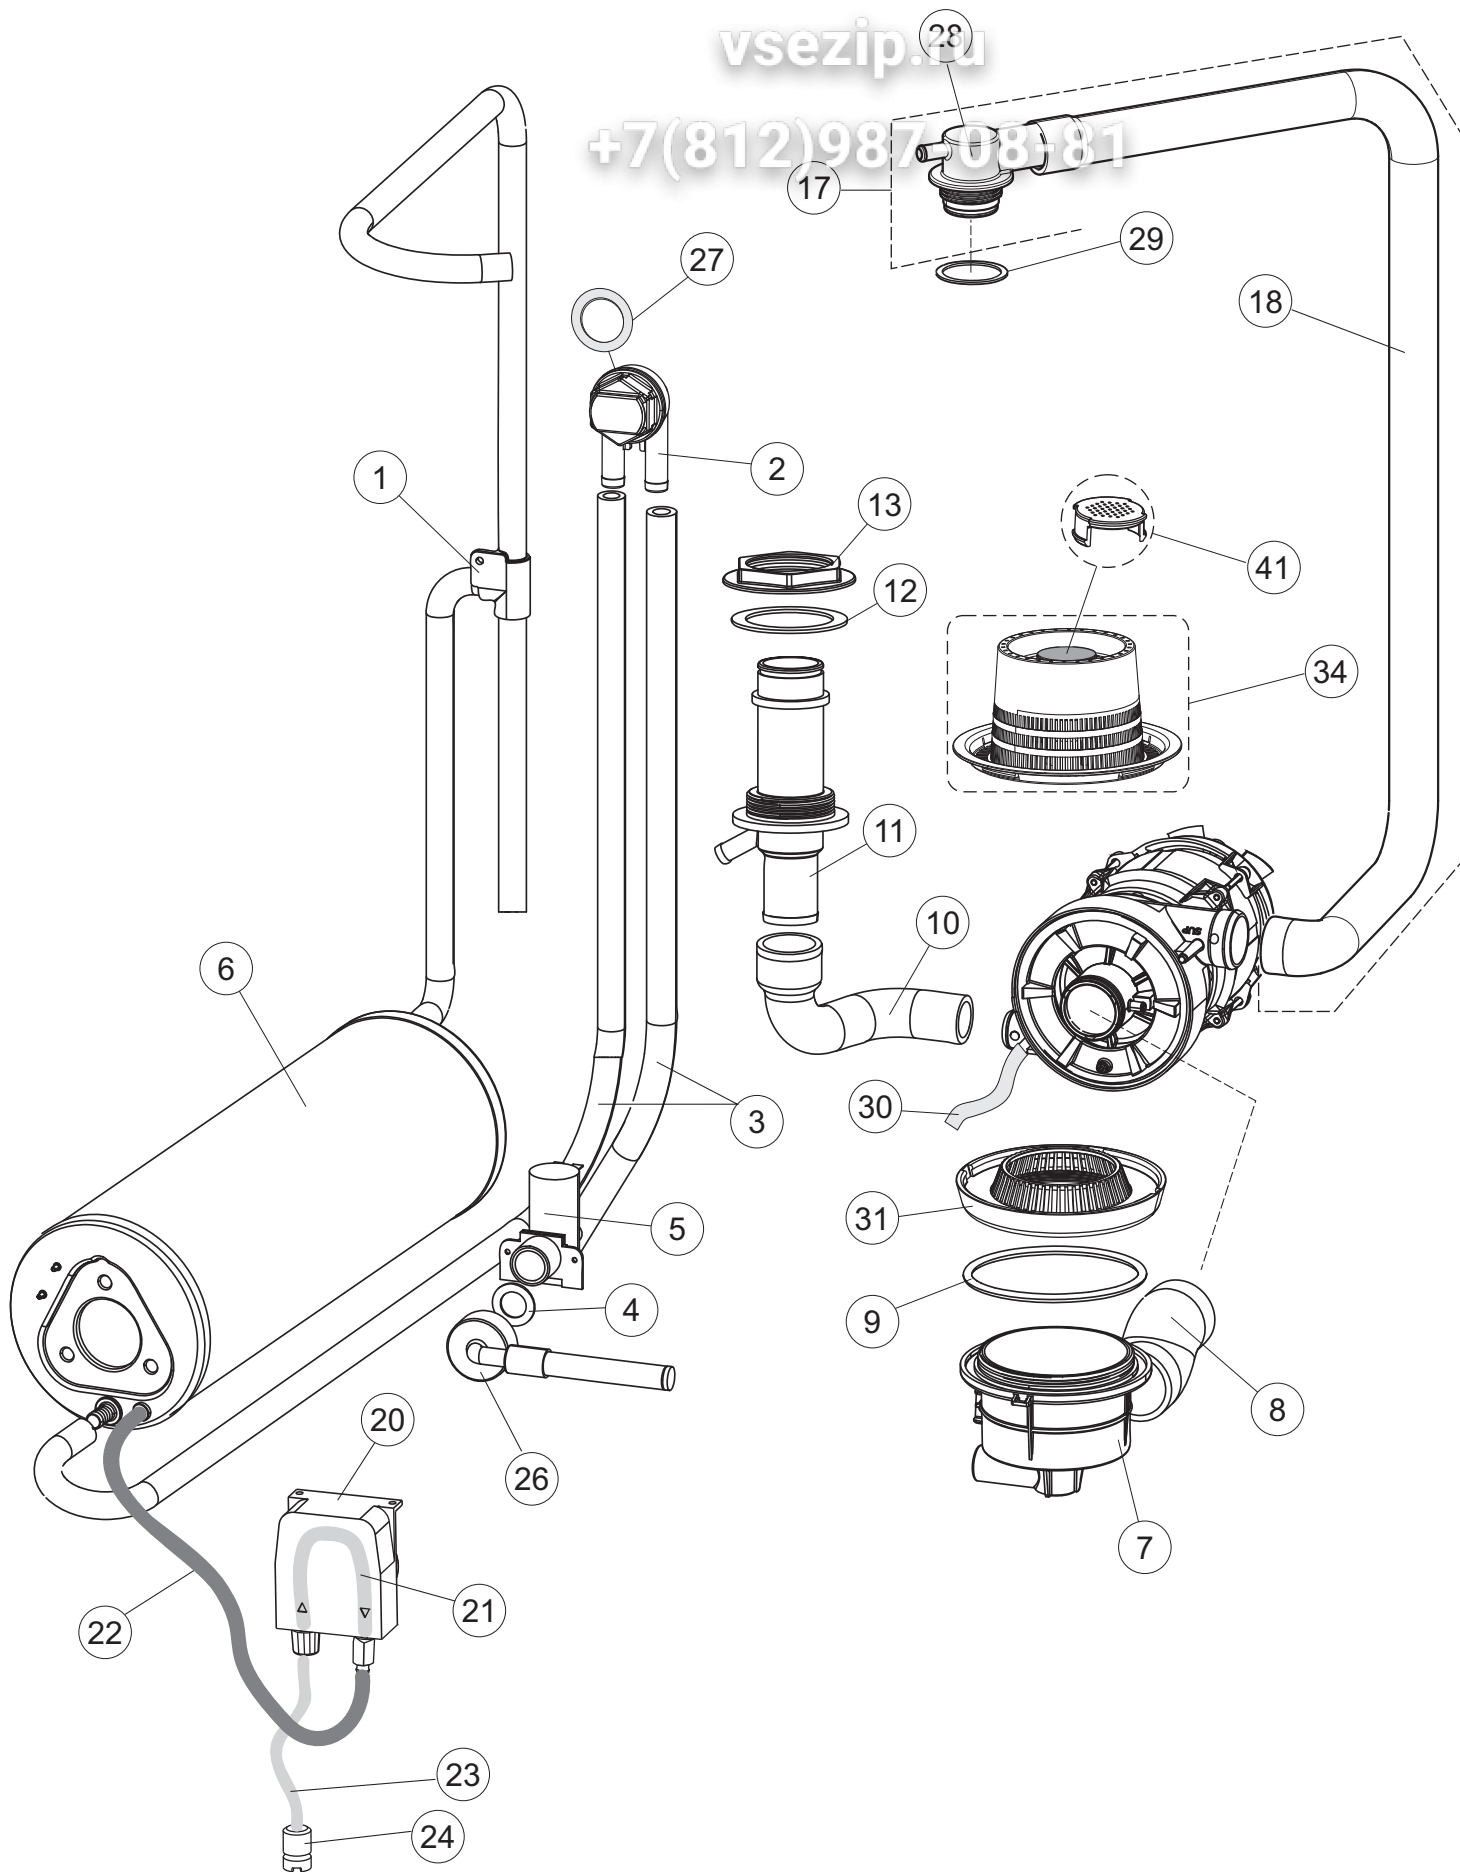

vsezip.ru

+7(812)987-08-81