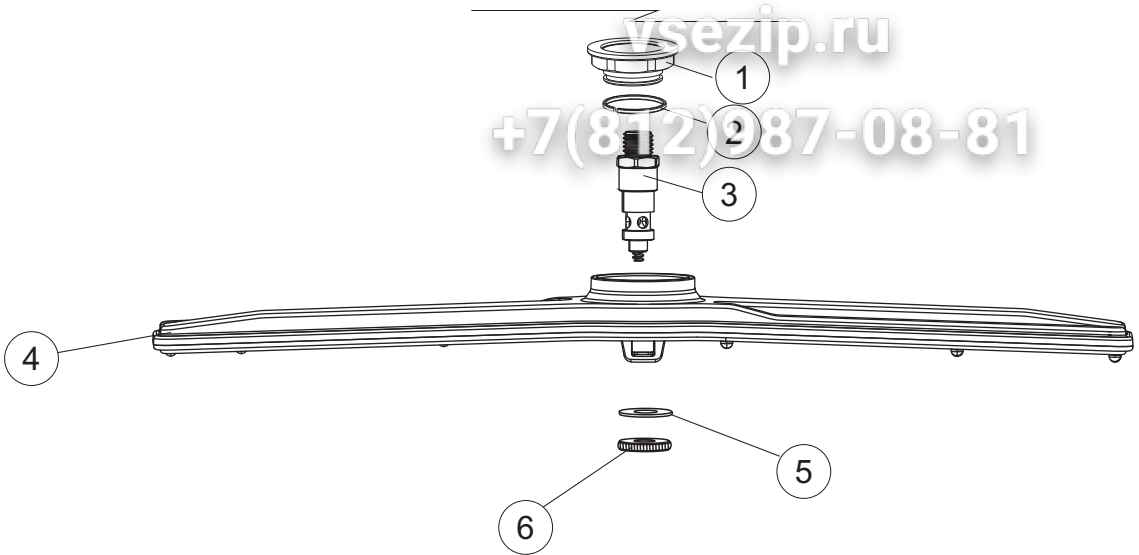

6 Zip-Общепит

vsezip.ru

+7(812)987-08-81