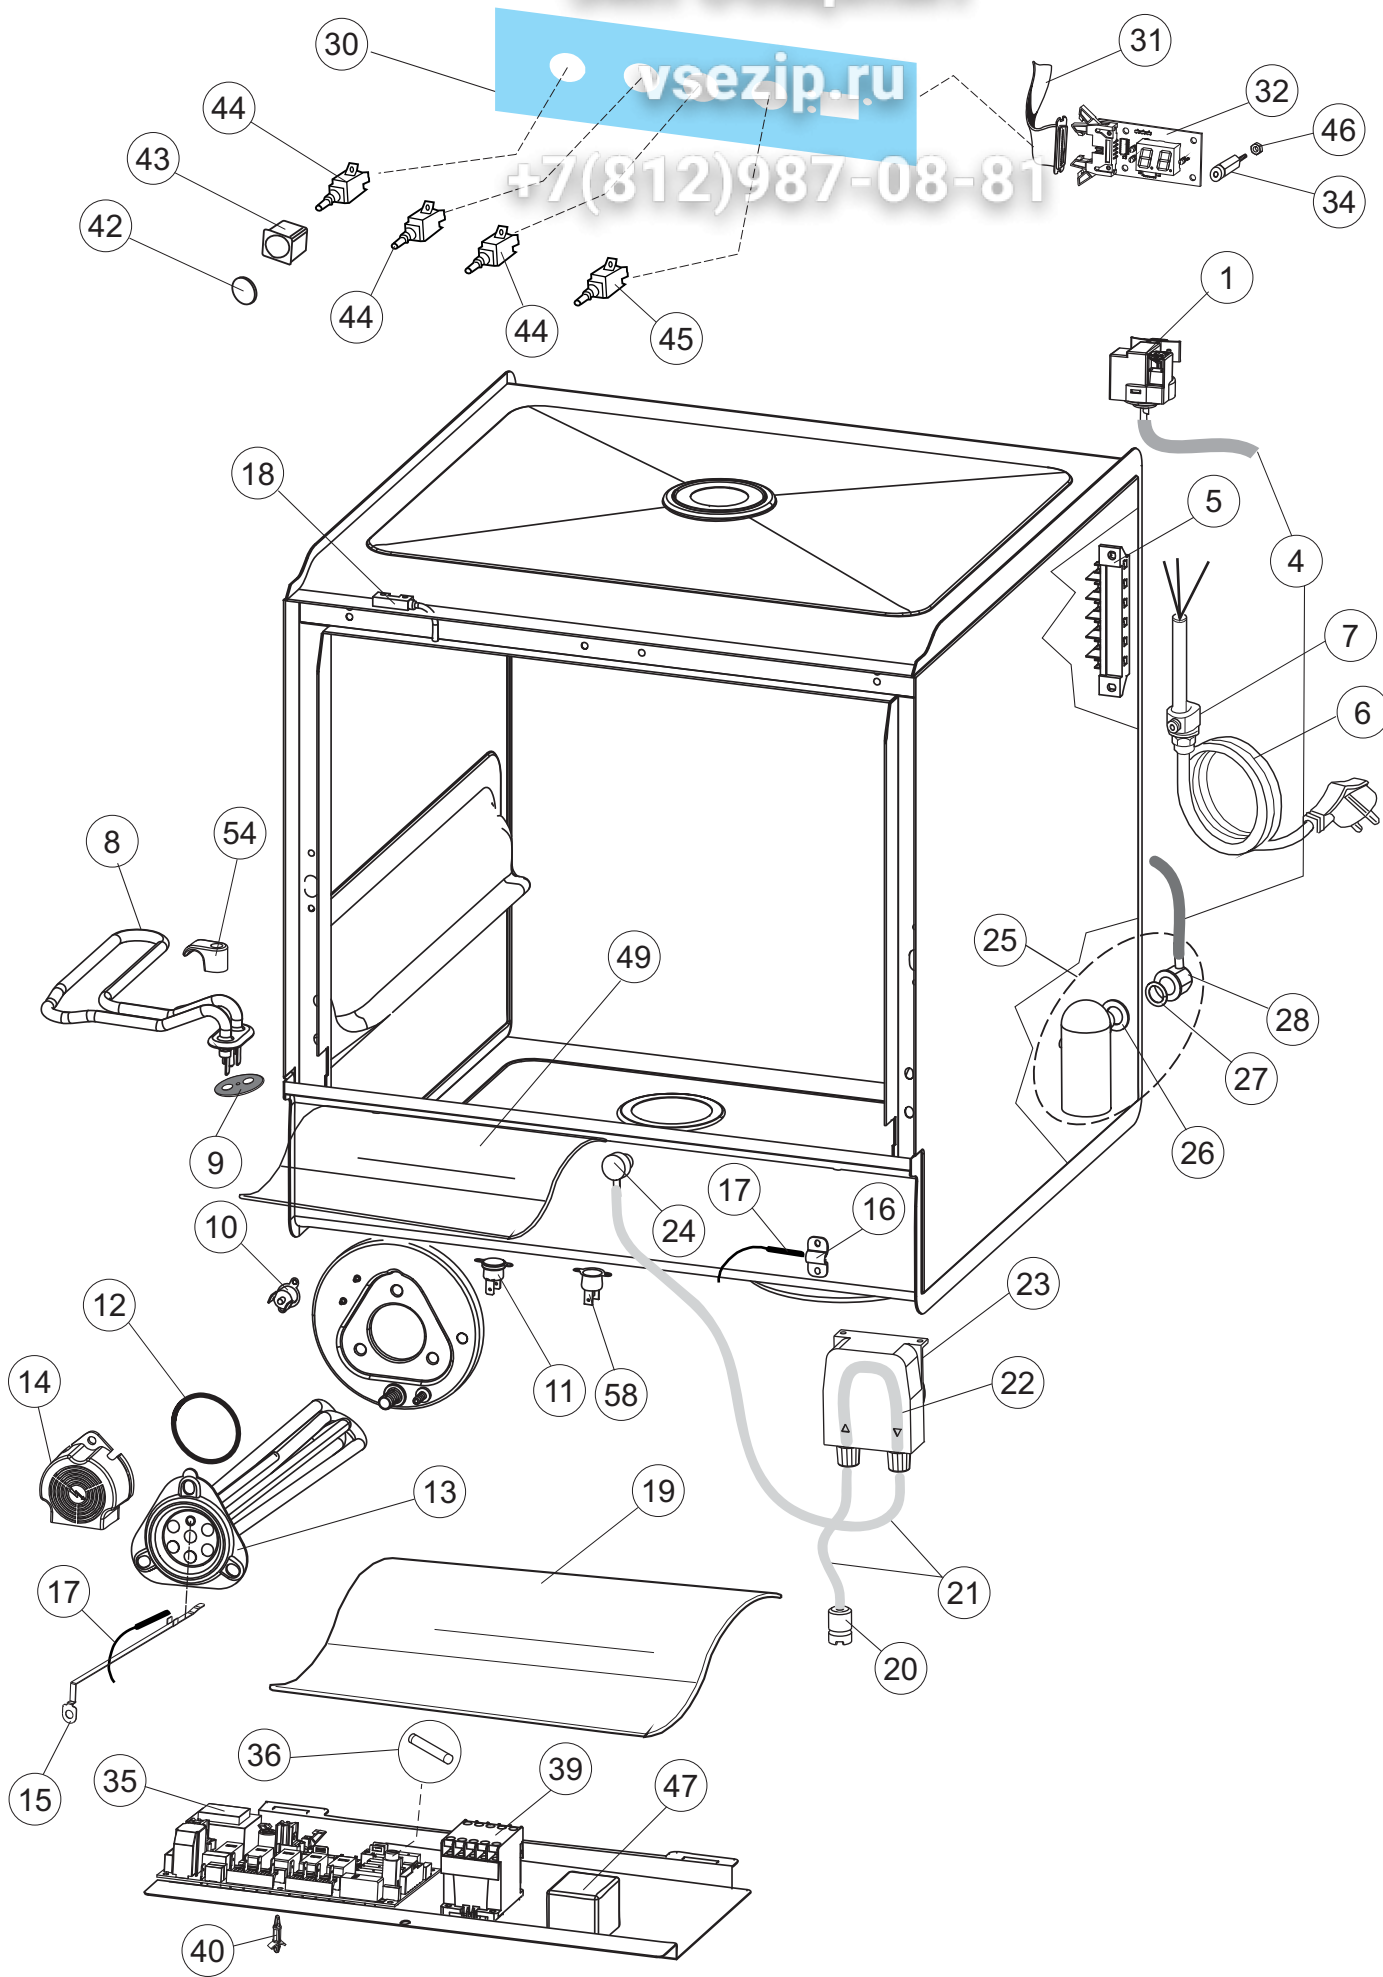

vsezip.ru

+7(812)987-08-81