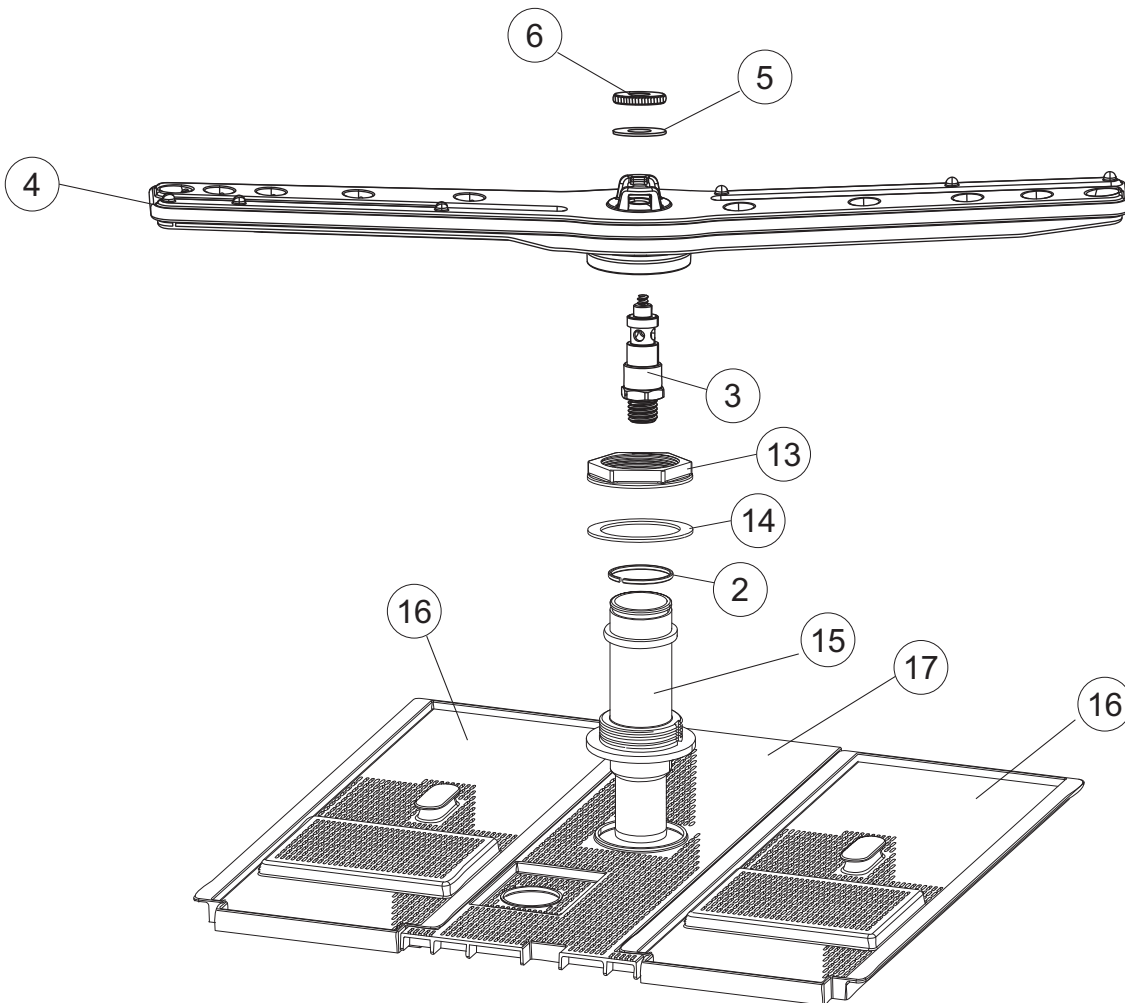

6 Zip Общепит

vsezip.ru

+7(812)987-08-81