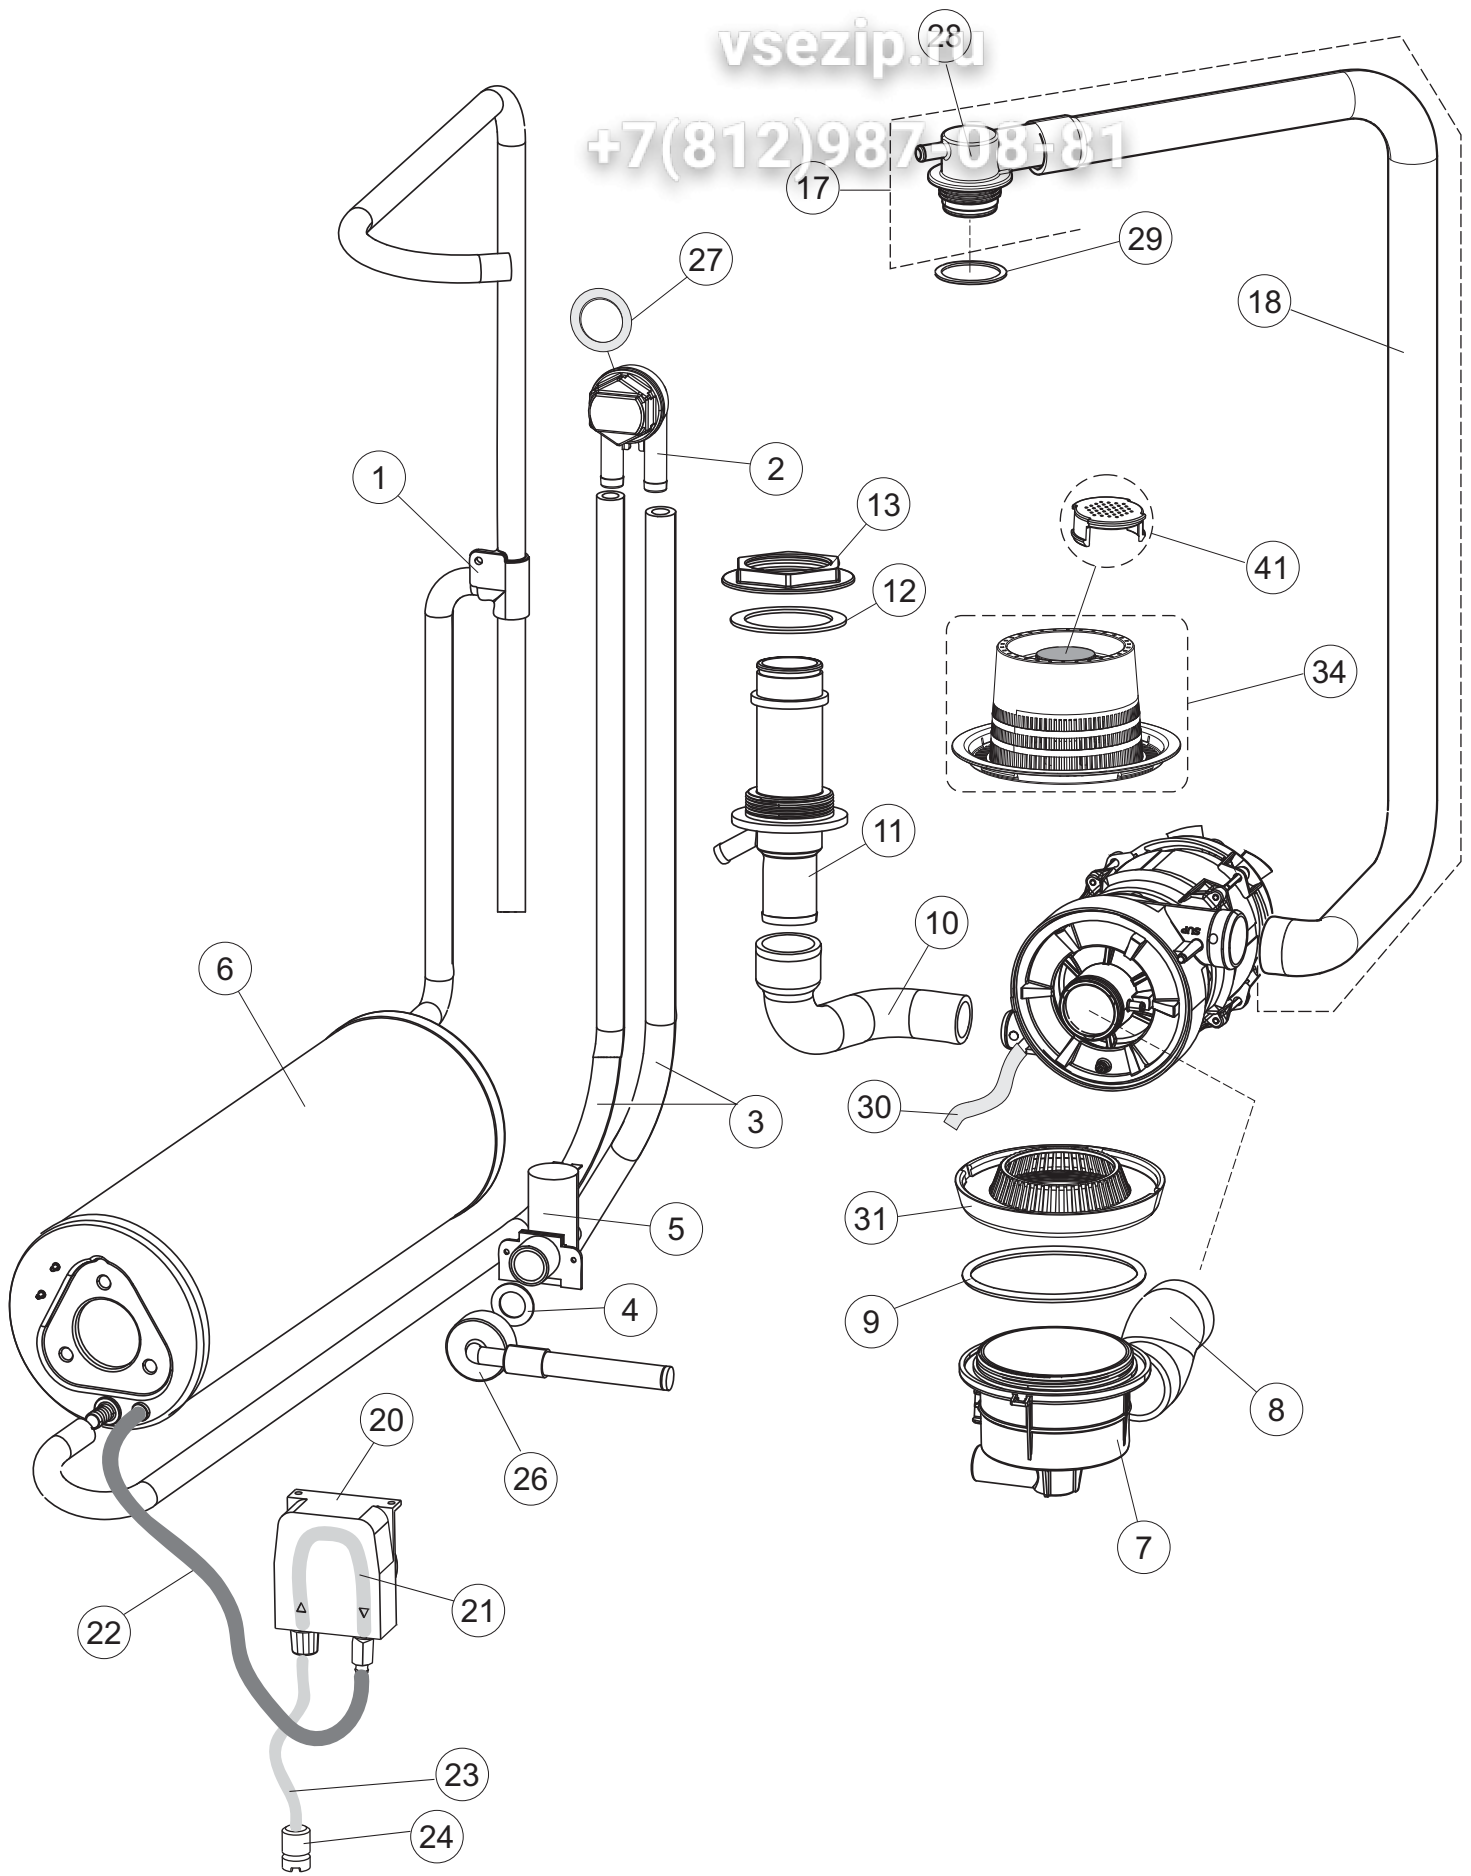

4 Зип-Общепит

vsezip.ru

+7(812)987-08-81