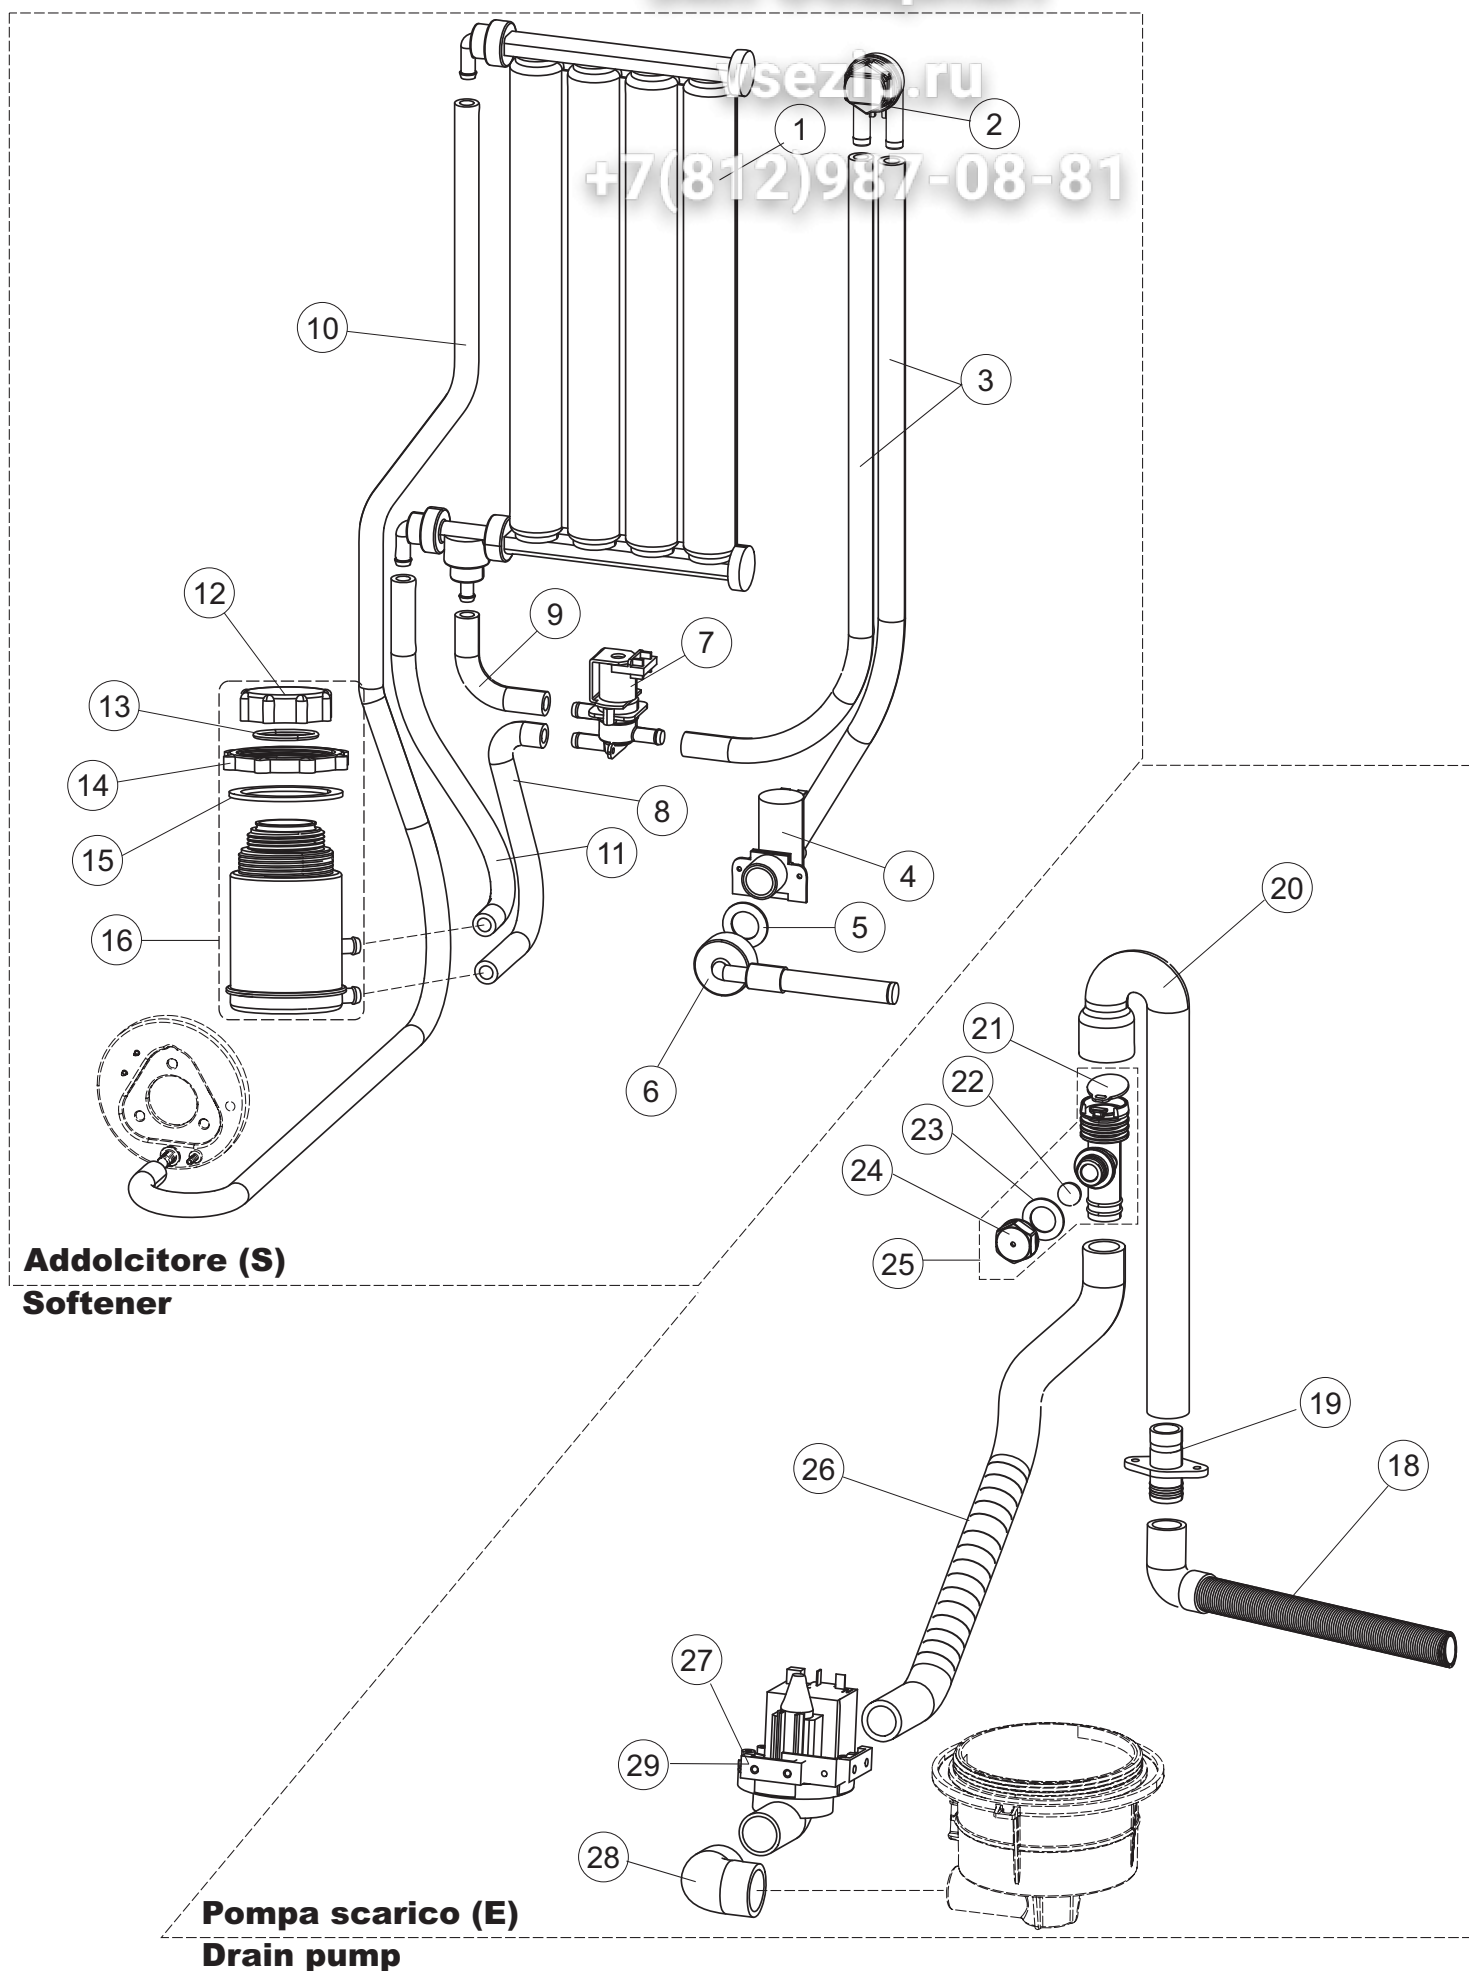

vsezip.ru
+7(812)987-08-81

Addolcitore (S)
Softener

Pompa scarico (E)
Drain pump