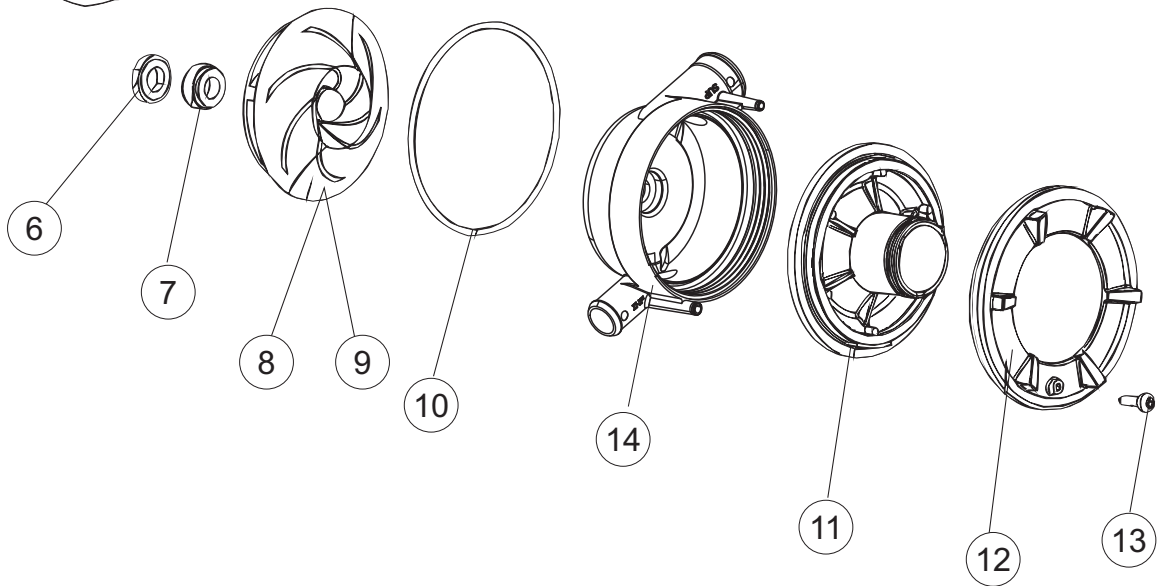

7 Зип-Общепит

vsezip.ru

+7(812)987-08-81

(*) Ricambio consigliato.

Зип Общепит

vsezip.ru

Pagina	Posizione	Codice ricambio	Vecchio codice	Descrizione	Um
1	1	004316		CAPPELLO - FAST 60	NR
1	2	022159		PANNELLO POSTERIORE	NR
1	3	035113		STAFFA ASSEMBLAGGIO PANNELLI	NR
1	4	437081		GUARNIZIONE SPORTELLO 50/505	NR
1	5	994012		SERRATURA PER SPORTELLO PER LAVASTOVI-	NR
1	6	417041		DADO BATTUTA SPORTELLO	NR
1	7	307003		BATTUTA DADO ASTA SPORTELLO	NR
1	8	029685		SPORTELLO	NR
1	9	325066		PIOLO SERRATURA SPORTELLO	NR
1	10	311019		CERNIERA PORTA D18/G25	NR
1	11	325036		PERNO PER CERNIERA SPORTELLO PER	NR
1	12	304021		ASTA TIRANTE SPORTELLO PER LAVASTOVIGLIE	NR
1	13	035112		PANNELLO COMPONENTI ELETTRICI	NR
1	14	012338		PANNELLO ANTERIORE	NR
1	15	030195		PROTEZIONE INFERIORE PER ZOCCOLO	NR
1	16	040123		BASE TELAIO LA500	NR
1	17	461019		PIEDINO ESAGONALE REGOLABILE PER LAVA-	NR
1	18	480153		TAPPO	NR
1	19	459006		PASSACAVO D INT 9 D EST 16	NR
1	20	459004		PASSACAVO PER POMPA DI SCARICO	NR
2	1	224031		PRESSOSTATO DIGITALE 560-AC-002	NR
2	4	143235		TUBO 4X7 SILICONE TRASPARENTE CRP	MT
2	5	220011		MORSETTIERA	NR
2	6	299040		SPINA SCHUKO 90 CABL. 1=2,5MT	NR
2	7	459005		SERRACAVO	NR
2	8	74169		RESISTENZA 2100W 230V	NR
2	9	437086		GUARNIZIONE RESISTENZA VASCA	NR
2	10	236047		TERMOSTATO 95C	NR
2	11	236061		TERMOSTATO SIC. 127	NR
2	12	456002		GUARNIZIONE O-RING	NR
2	13	230116		RESISTENZA BOILER 3000W/230V	NR
2	14	69870		PROTEZIONE RESISTENZA BOILER	NR