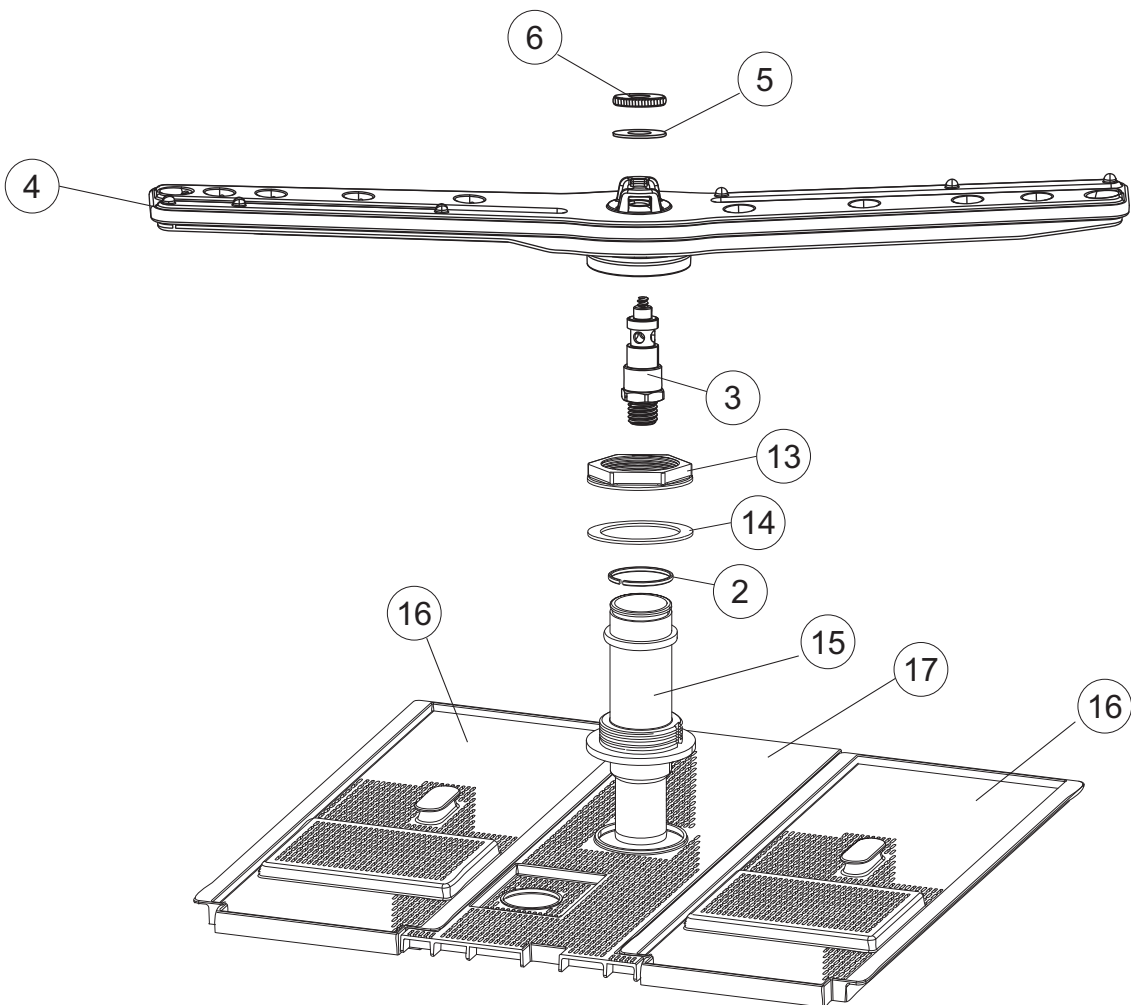

6 Zip Общепит

vsezip.ru

+7(812)987-08-81