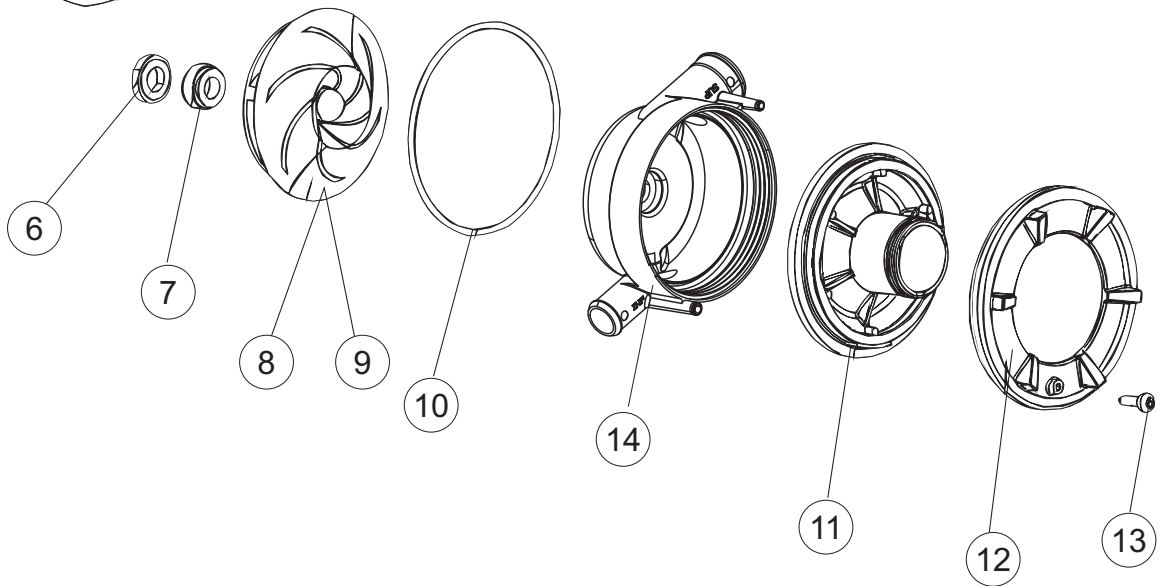

7 Зип-Общепит

vsezip.ru

+7(812)987-08-81

(*) Ricambio consigliato.

Зип Общепит

vsezip.ru

Pagina	Posizione	Codice ricambio	Vecchio codice	Descrizione	Um
1	1	004316		CAPPELLO - FAST 60	NR
1	2	022159		PANNELLO POSTERIORE	NR
1	3	035113		STAFFA ASSEMBLAGGIO PANNELLI	NR
1	4	437081		GUARNIZIONE SPORTELLO 50/505	NR
1	5	994012		SERRATURA PER SPORTELLO PER LAVASTOVI-	NR
1	6	417041		DADO BATTUTA SPORTELLO	NR
1	7	307003		BATTUTA DADO ASTA SPORTELLO	NR
1	8	029685		SPORTELLO	NR
1	9	325066		PIOLO SERRATURA SPORTELLO	NR
1	10	311019		CERNIERA PORTA D18/G25	NR
1	11	325036		PERNO PER CERNIERA SPORTELLO PER	NR
1	12	304021		ASTA TIRANTE SPORTELLO PER LAVASTOVIGLIE	NR
1	13	035112		PANNELLO COMPONENTI ELETTRICI	NR
1	14	012338		PANNELLO ANTERIORE	NR
1	15	030195		PROTEZIONE INFERIORE PER ZOCCOLO	NR
1	16	040123		BASE TELAIO LA500	NR
1	17	461019		PIEDINO ESAGONALE REGOLABILE PER LAVA-	NR
1	18	480153		TAPPO	NR
1	19	459006		PASSACAVO D INT 9 D EST 16	NR
1	20	459004		PASSACAVO PER POMPA DI SCARICO	NR
2	1	224031		PRESSOSTATO DIGITALE 560-AC-002	NR
2	4	143235		TUBO 4X7 SILICONE TRASPARENTE CRP	MT
2	5	220011		MORSETTIERA	NR
2	6	299040		SPINA SCHUKO 90 CABL. 1=2,5MT	NR
2	7	459005		SERRACAVO	NR
2	8	74169		RESISTENZA 2100W 230V	NR
2	9	437086		GUARNIZIONE RESISTENZA VASCA	NR
2	10	236047		TERMOSTATO 95C	NR
2	11	236061		TERMOSTATO SIC. 127	NR
2	12	456002		GUARNIZIONE O-RING	NR
2	13	230116		RESISTENZA BOILER 3000W/230V	NR
2	14	69870		PROTEZIONE RESISTENZA BOILER	NR