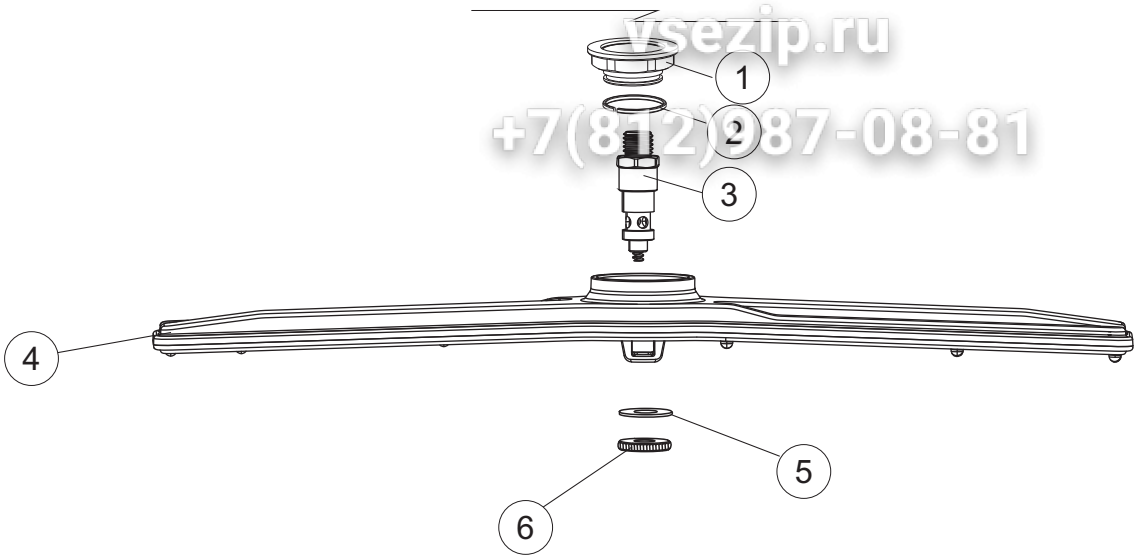

+7(812)987-08-81

vsezip.ru

+7(812)987-08-81

Addolcitore (S)
Softener

Pompa scarico (E)
Drain pump

6 Zip Общепит

vsezip.ru

+7(812)987-08-81