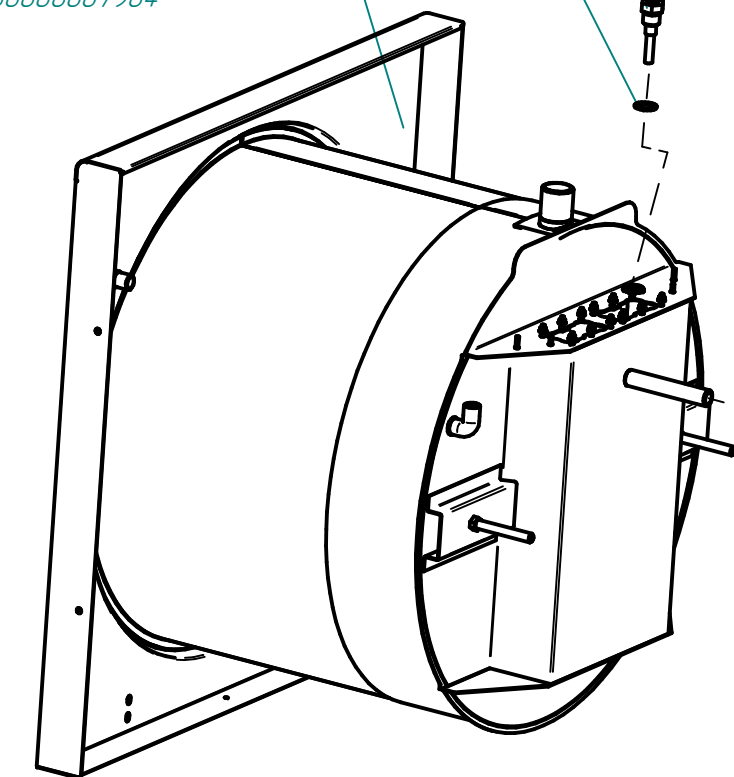

КПЭМ-250.7907.001РС
Котлы пищеварочные
электрические (250л)

КПЭМ-60.0106.000СБ (Крышка)
000001007439

Зип Общепит

vsezip.ru

+7 (812) 987-08781

КПЭМ-60.20.00.000СБ (Датчик сухого хода)
000001005871

КПЭМ-60.0100.003-Н (Прокладка)
000001007962

КПЭМ-250.7907.01.01.000СБ (Корпус котла)
100000007904

ТЭН ВЗ-245А 8,5/9,0 Р 230
120000060750

КПЭМ-60.0100.002(Прокладка)
120000002848

Лента клейкая металл 100*50 AVIORA PROFFI
1200000020796

КПЭМ-100.9838.01.00.002 (Утеплитель)
1000000012969

КПЭМ-100.9838.01.00.001-04 (Утеплитель)
1000000012973

Проволока 0,8-0-1ц ГОСТ 3282-74 L=2,9м
1200000011328

КПЭМ-60.0100.003-Н (Прокладка)
000001007962

КПЭМ-60.20.00.000СБ (Датчик сухого хода)
000001005871

Заглушка G1/2"
120000002414

КПЭМ-60.0100.001(Прокладка)
000001007960