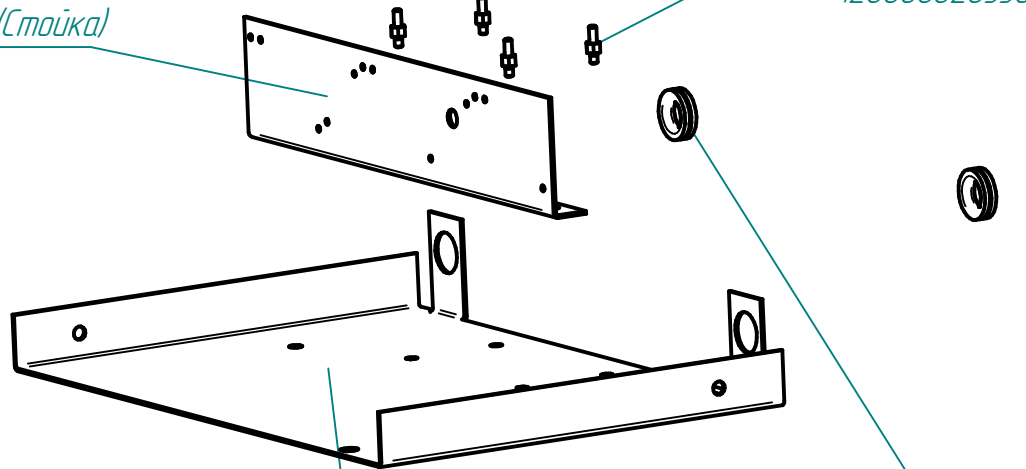

КПЭМ-160.84.16.17.00.002 (Стойка)
100000007306

КПЭМ-60.7978.17.00.001 (Основание)
100000007500

ЭП-2-44 (Втулка проходная)
120000002230

КПЭМ-160.84.16.17.00.000СБ (Блок управления)
100000007301

Лампа сигнальная белая
120000006277