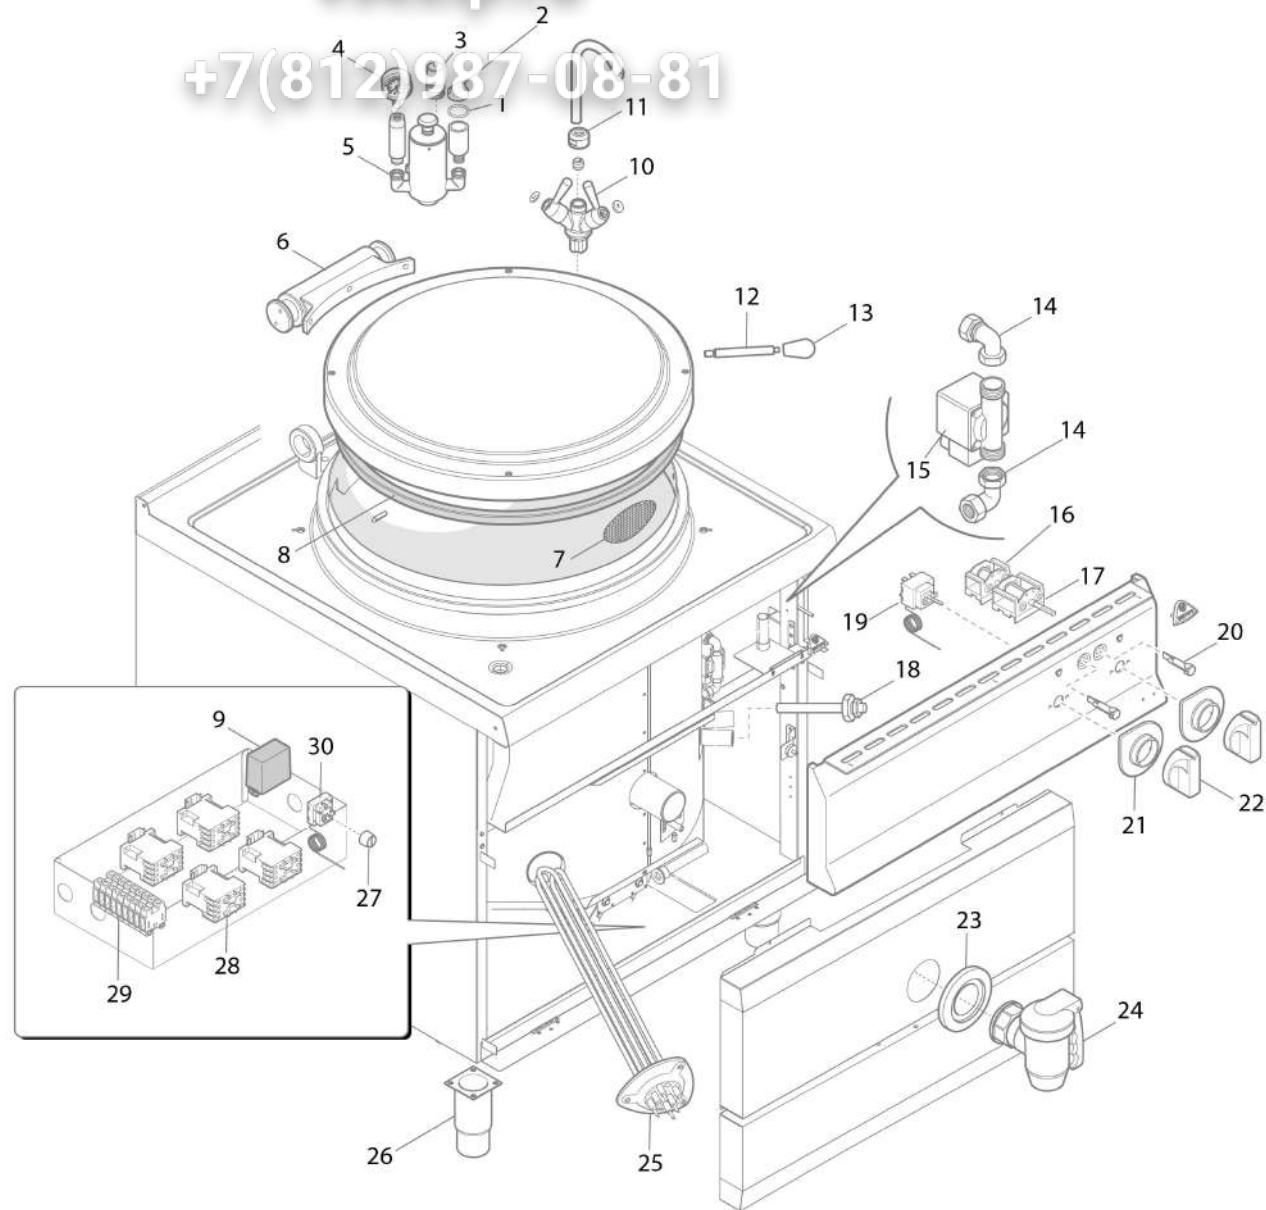

Зип Общепит

vsezip.ru

+7(812)987-08-81

Положение детали	Код	Количество штук	Описание
5	35275400	1	ПОЛНЫЙ ПРЕДОХРАНИТЕЛЬНЫЙ БЛОК
6	35801800	1	ШАГНИРОВАНИЕ 20 мм ДЛЯ КАСТРЮЛЬ СЕРИИ 900
7	35831300	1	ФИЛЬТР СЛИВА ЕМКОСТИ КАСТРЮЛИ СЕРИИ 900
8	35859800	1	
9	35187000	1	РЕГУЛЯТОР УРОВНЯ ВОДЫ
10	35274600	1	КОМПЛЕКТ КРАНА ДЛЯ КАСТРЮЛЬ СЕРИИ 900
11	35776500	1	ВРАЩАЮЩИЙСЯ НОСИК ДЛЯ КАСТРЮЛЬ СЕРИИ 900
12	35781200	1	УДЛИНИТЕЛЬ РУЧКА, ДЛЯ КАСТРЮЛЬ СЕРИИ 900
13	35604000	1	РУЧКА КРЫШКИ ДЛЯ КАСТРЮЛЬ СЕРИИ 900
14	35110500	1	ОБРАТНЫЙ КЛАПАН С КРЕПЛЕНИЕМ 1/2"
15	35110000	1	ЭЛЕКТРОКЛАПАН, АВТОМАТ.ЗАЛИВ ВОДЫ
16	30051600	1	3-ПОЗИЦ.ПЕРЕКЛЮЧАТЕЛЬ ДЛЯ ТОСТЕРА
17	22051000	1	ДВУПОЛЯРНЫЙ ПЕРЕКЛЮЧАТЕЛЬ
18	35187200	1	ЗОНД КОНТРОЛЯ УРОВНЯ ПРОМЕЖ.ПРОСТРАНСТВ
19	35301000	1	РАБОЧИЙ ТЕРМОСТАТ (30°/150° С)
20A	30168500	1	ОРАНЖЕВЫЙ ДАТЧИК 230В Ø10 мм T150°
20B	30168800	1	ЗЕЛЕНЫЙ ДАТЧИК 230В Ø10 мм T150
21A	38952800	1	ЦИФЕРБЛАТ ДЛЯ ИНДУКЦИОН.ПЛИТ
21B	38952900	1	ЦИФЕРБЛАТ ДЛЯ ЭЛЕКТРИЧЕСКИХ КАСТРЮЛЕЙ
22	38877600	2	РУЧКА РА66 СТЕРЖЕНЬ 6x4.6 180° РАСПОРКА - Модели от 1/2010
23	35275000	1	ГНЕЗДО ДЛЯ СЛИВНОГО КРАНА 2"
24A	35890700	1	ПАТРУБОК С РЕЗЬБОЙ ДЛЯ СЛИВА 2",110 мм
24	35274800	1	СЛИВНОЙ КРАН 2" , КАСТРЮЛИ 900
25	35040100	-	ТЭН 9 кВт 230В ДЛЯ E915I
25	35039900	2	ТЭН 8 кВт 230В
26	24685000	4	НОЖКА 2 - (out of production see 24685100) - Модели от 6/2008 - до 1/2014
27	33071100	1	КОЛПАК ДЛЯ ТЕРМОСТАТА M10 x 0,75
28	23105800	4	ДИСТАНЦИОН.ВЫКЛЮЧАТЕЛЬ S-N10 4NA 20A
29A	25186100	6	СЕРЫЙ КЛЕММНЫЙ ЗАЖИМ 10 мм²
29B	25186300	2	СИНИЙ КЛЕММНЫЙ ЗАЖИМ 10мм²
29C	25186500	1	КЛЕММНЫЙ ЗАЖИМ ЗАЗЕМЛЕНИЯ 10 мм²
29D	25187000	4	ДУГА НА 2 ПОЛЮСА ДЛЯ КЛЕММНОГО ЗАЖИМА
30	35305000	1	ПРЕДОХРАНИТ. ТЕРМОСТАТ 248°С - Модели от 2/2015