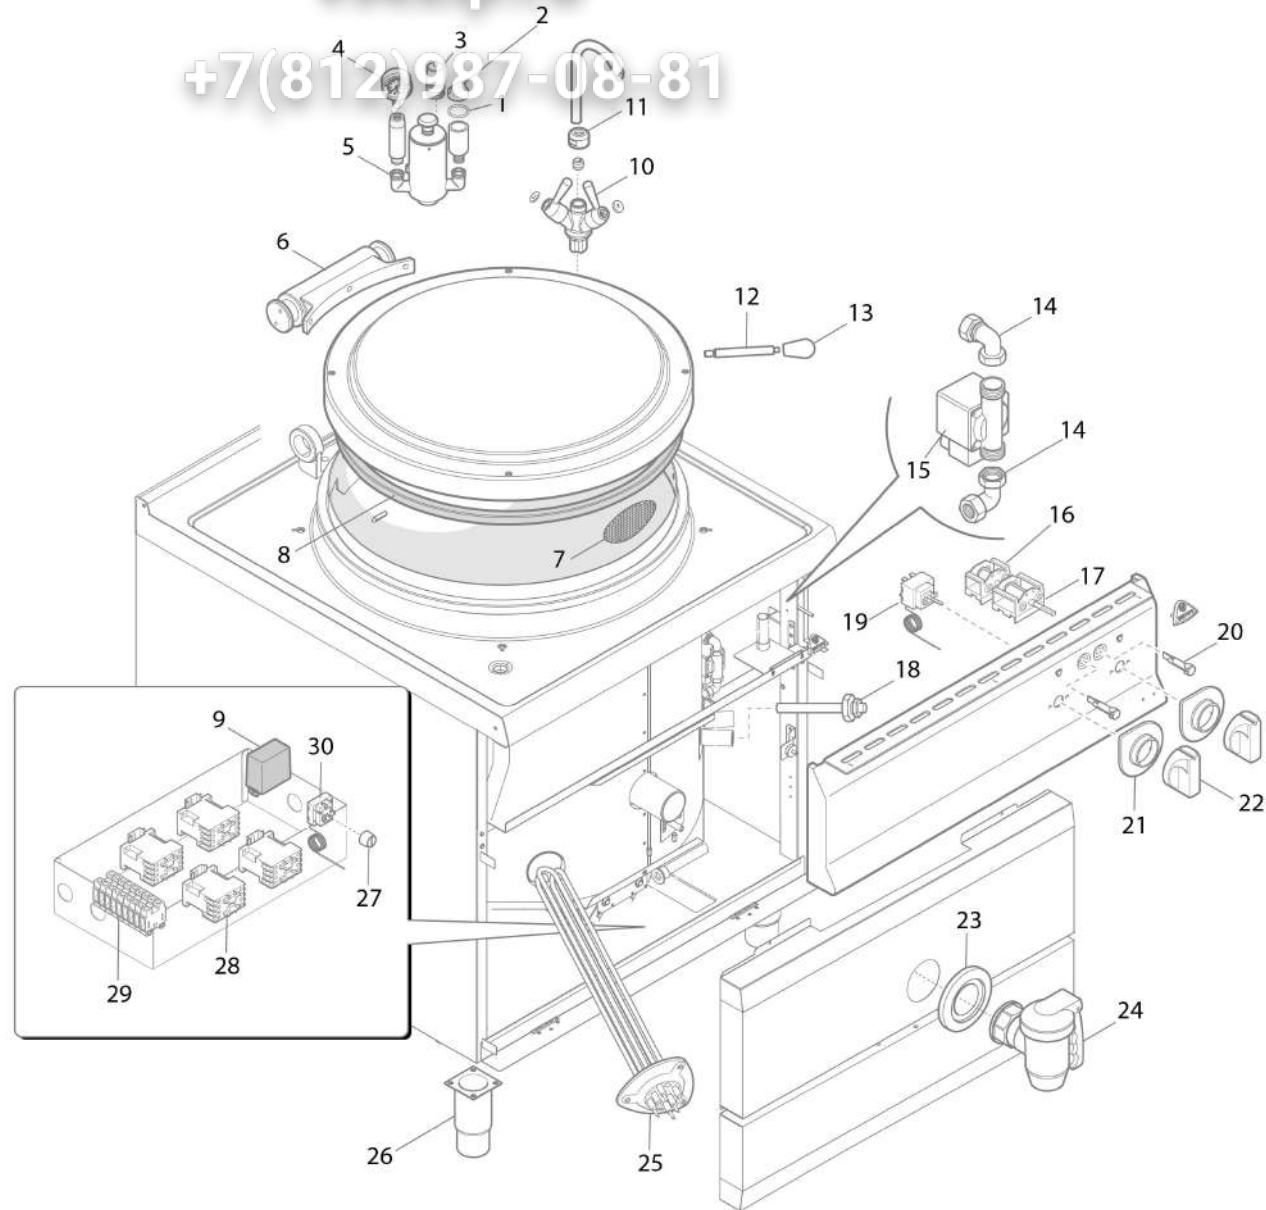

# Зип Общепит

vsezip.ru

+7(812)987-08-81

Положение детали	Код	Количество штук	Описание
5	35275400	1	ПОЛНЫЙ ПРЕДОХРАНИТЕЛЬНЫЙ БЛОК
6	35801800	1	ШАГНИРОВАНИЕ 20 мм ДЛЯ КАСТРЮЛЬ СЕРИИ 900
7	35831300	1	ФИЛЬТР СЛИВА ЕМКОСТИ КАСТРЮЛИ СЕРИИ 900
8	35859800	1	
9	35187000	1	РЕГУЛЯТОР УРОВНЯ ВОДЫ
10	35274600	1	КОМПЛЕКТ КРАНА ДЛЯ КАСТРЮЛЬ СЕРИИ 900
11	35776500	1	ВРАЩАЮЩИЙСЯ НОСИК ДЛЯ КАСТРЮЛЬ СЕРИИ 900
12	35781200	1	УДЛИНИТЕЛЬ РУЧКА, ДЛЯ КАСТРЮЛЬ СЕРИИ 900
13	35604000	1	РУЧКА КРЫШКИ ДЛЯ КАСТРЮЛЬ СЕРИИ 900
14	35110500	1	ОБРАТНЫЙ КЛАПАН С КРЕПЛЕНИЕМ 1/2"
15	35110000	1	ЭЛЕКТРОКЛАПАН, АВТОМАТ.ЗАЛИВ ВОДЫ
16	30051600	1	3-ПОЗИЦ.ПЕРЕКЛЮЧАТЕЛЬ ДЛЯ ТОСТЕРА
17	22051000	1	ДВУПОЛЯРНЫЙ ПЕРЕКЛЮЧАТЕЛЬ
18	35187200	1	ЗОНД КОНТРОЛЯ УРОВНЯ ПРОМЕЖ.ПРОСТРАНСТВ
19	35301000	1	РАБОЧИЙ ТЕРМОСТАТ (30°/150° С)
20A	30168500	1	ОРАНЖЕВЫЙ ДАТЧИК 230В Ø10 мм T150°
20B	30168800	1	ЗЕЛЕНЫЙ ДАТЧИК 230В Ø10 мм T150
21A	38952800	1	ЦИФЕРБЛАТ ДЛЯ ИНДУКЦИОН.ПЛИТ
21B	38952900	1	ЦИФЕРБЛАТ ДЛЯ ЭЛЕКТРИЧЕСКИХ КАСТРЮЛЕЙ
22	38877600	2	РУЧКА РА66 СТЕРЖЕНЬ 6x4.6 180° РАСПОРКА - Модели от 1/2010
23	35275000	1	ГНЕЗДО ДЛЯ СЛИВНОГО КРАНА 2"
24A	35890700	1	ПАТРУБОК С РЕЗЬБОЙ ДЛЯ СЛИВА 2",110 мм
24	35274800	1	СЛИВНОЙ КРАН 2" , КАСТРЮЛИ 900
25	35040100	-	ТЭН 9 кВт 230В ДЛЯ E915I
25	35039900	2	ТЭН 8 кВт 230В
26	24685000	4	НОЖКА 2 - (out of production see 24685100 ) - Модели от 6/2008 - до 1/2014
27	33071100	1	КОЛПАК ДЛЯ ТЕРМОСТАТА M10 x 0,75
28	23105800	4	ДИСТАНЦИОН.ВЫКЛЮЧАТЕЛЬ S-N10 4NA 20A
29A	25186100	6	СЕРЫЙ КЛЕММНЫЙ ЗАЖИМ 10 мм <sup>2</sup>
29B	25186300	2	СИНИЙ КЛЕММНЫЙ ЗАЖИМ 10мм <sup>2</sup>
29C	25186500	1	КЛЕММНЫЙ ЗАЖИМ ЗАЗЕМЛЕНИЯ 10 мм <sup>2</sup>
29D	25187000	4	ДУГА НА 2 ПОЛЮСА ДЛЯ КЛЕММНОГО ЗАЖИМА
30	35305000	1	ПРЕДОХРАНИТ. ТЕРМОСТАТ 248°С - Модели от 2/2015