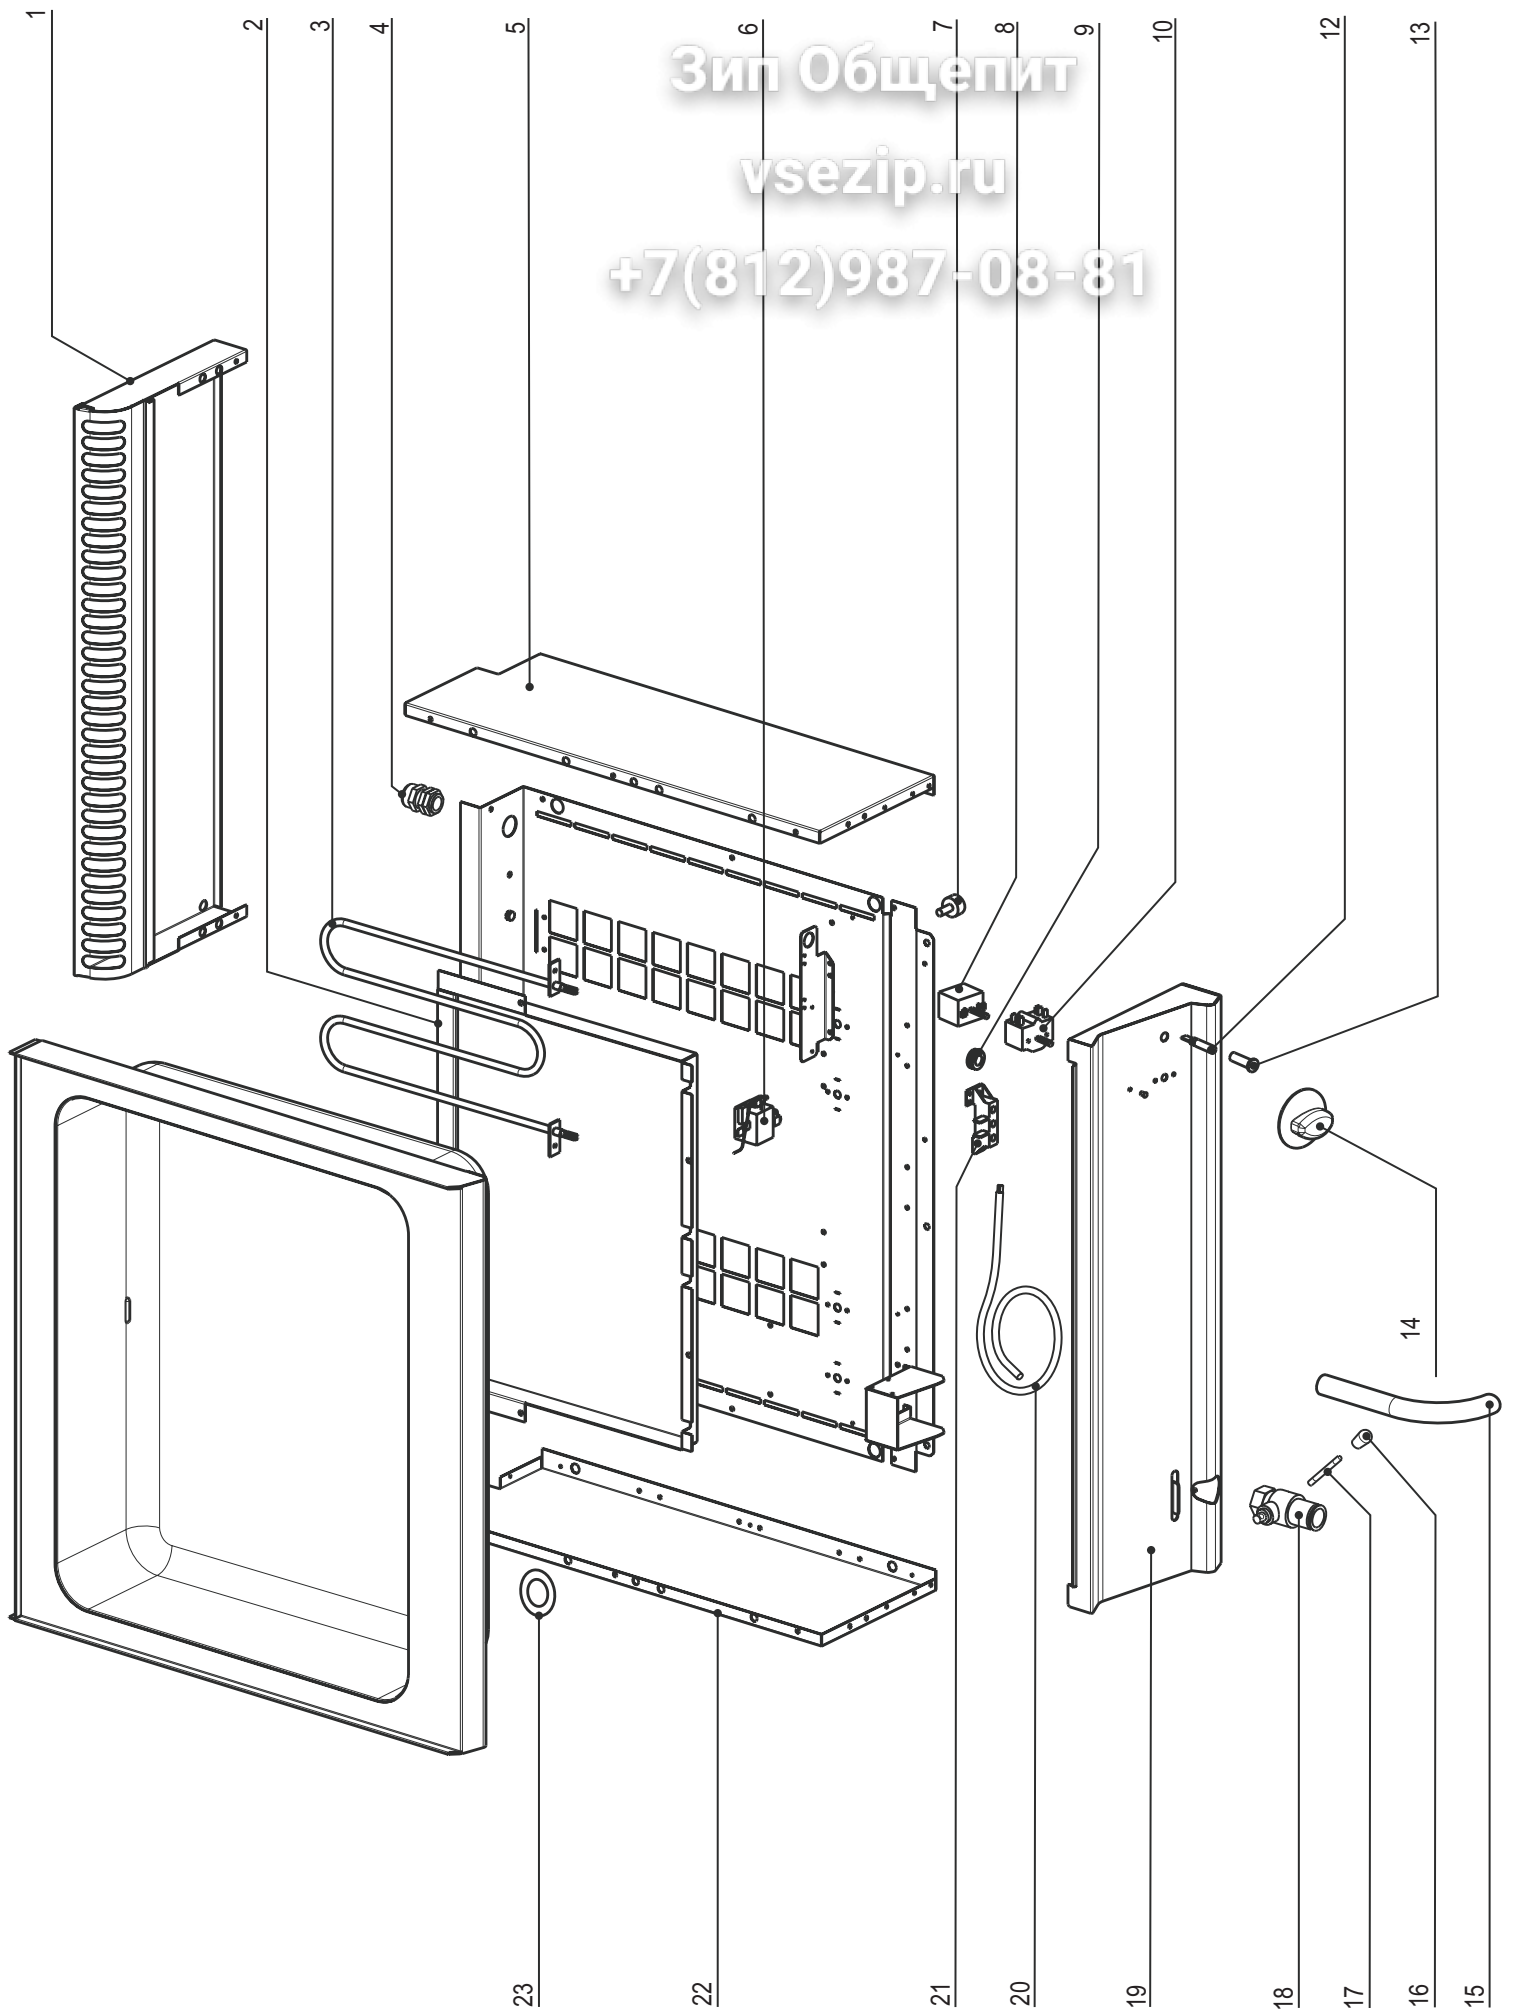

Зип Общепит

vsezip.ru

+7(812)987-08-81

Artic./Item

Descrizione/Description

616041

BAGNOMARIA ELETTRICO GN2/1
GN2/1 ELECTRIC BAIN-MARIE

Cons./Recom.	Pos./Posit.	Ricambio/Replacement		
	01810000	RC01810000	MONTAGGIO VALVOLA SCARICO BM7	OUTLET VALV
	01	RC01051000	CAMINO 700 L7	FLUE 700 L
	02	RC00351000	SCATOLA RESISTENZE BAGNOMARIA	HEATING EL
*	03	RC00269000	RESISTENZA 1,3KW 230V	HEATING EL
	04	RC00241000	PRESSACAVO PG16 CON DADO	CABLE GLAN
	05	RC01053000	FIANCO DESTRO TOP L7	RIGHT SIDE
*	06	RC00427000	TERMOSTATO DI SICUREZZA	SAFETY THE
	07	RC00311000	PIEDINO H=25 MM	FOOT
*	08	RC00274000	TERMOSTATO DI LAVORO	WORKING TH
	09	RC00018000	PASSACAVO OVA 304	CABLE GLAN
*	10	RC00037000	COMMUTATORE MONOFASE	SWITCH
*	12	RC01782000	LAMPADA SEGN.NEON FASTON VERDE 230V	GREEN NEON
*	13	RC01783000	PORTALAMPADA TRASPARENTE D10	TRANSPAREN
	14	RC01891000	MANOPOLA BAGNOMARIA ELETTRICO NERA	BLACK KNOB
	14	RC01906000	MANOPOLA BAGNOMARIA ELETTRICO GRIGIA	GREY KNOB
	15	RC00079000	TUBO DI SCARICO	DRAIN PIPE
	16	RC00329000	MANOPOLA SCARICO	KNOB
*	17	RC00336000	LEVA SCARICO	DRAIN LEVE
	18	RC00080000	RUBINETTO SCARICO	DRAIN COCK
	19	RC01089000	CRUSCOTTO BM70E7	CONTROL PA
	20	RC01087000	CAVETTERIA ELETTRICA BM70E7	ELECTRIC C
	21	RC00296000	MORSETTIERA MONOFASE	CONNECTING
	22	RC01054000	FIANCO SINISTRO TOP L7	LEFT SIDE