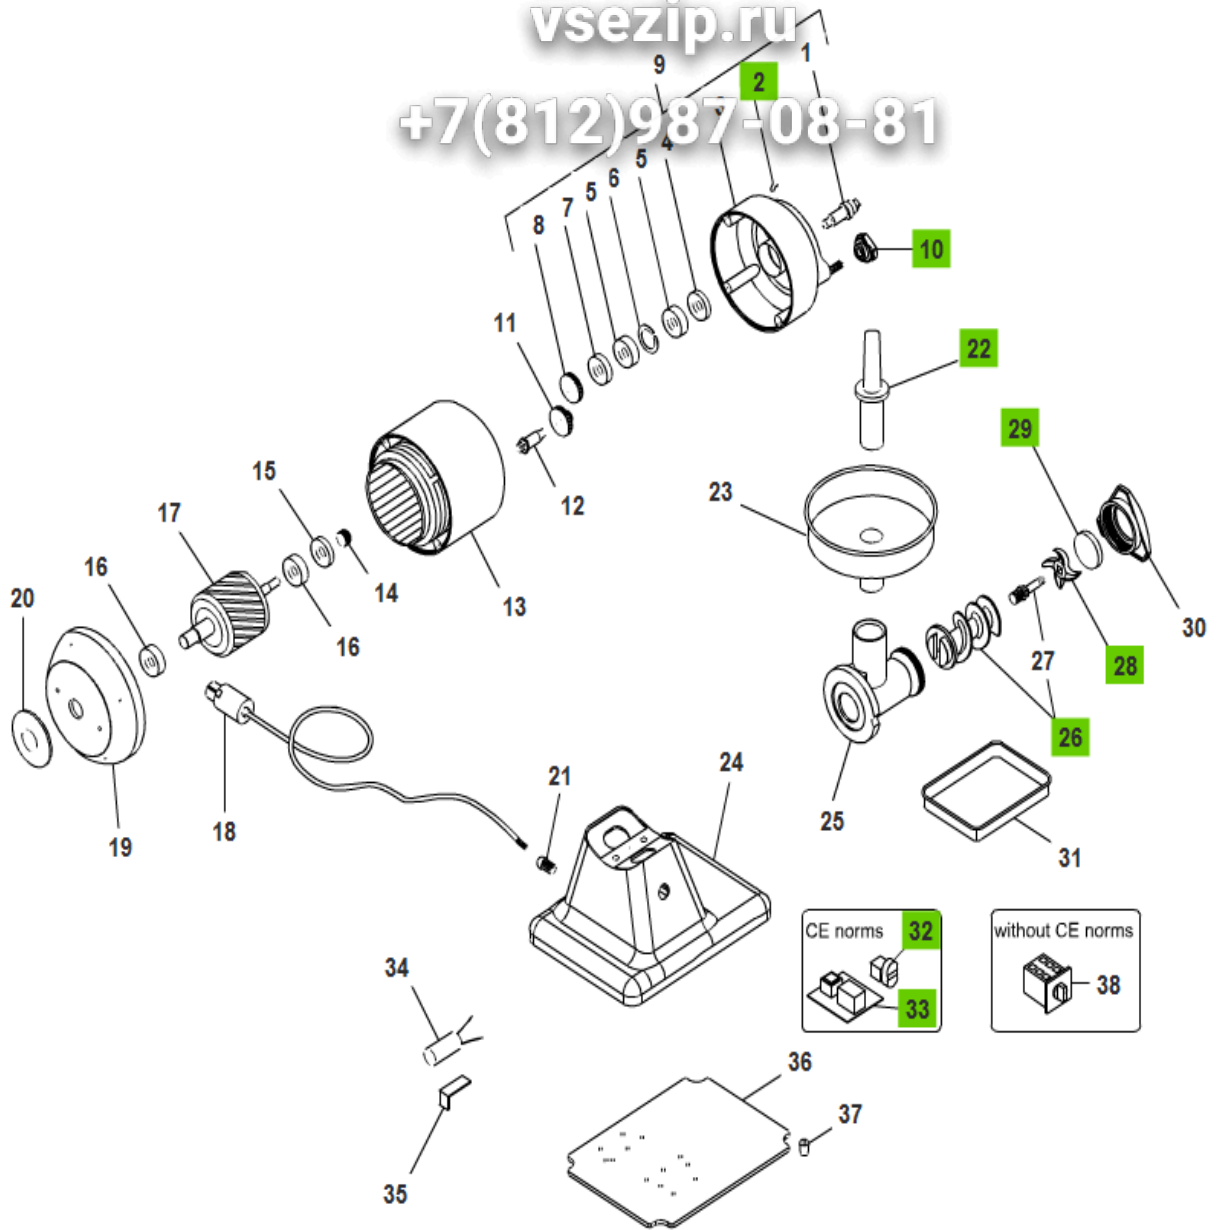

Зип Общепит

vsezip.ru

+7(812)987-08-81

+ SL2917	Tap	
+ SL2924	Knob	
+ SL0134	Pusher	
+ SA5300	Screw shaft	Stainless-steel
+ / / / / / / / / / /	Cutter	
+ / / / / / / / / / /	Plate	
+ SL0891	Push button	Start-stop
+ SL0902	Electronic card	110V dal 27/10/2014