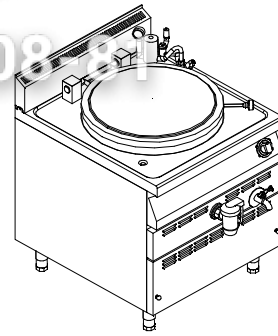

Spare parts	Code No.	Description	Ref.	Remark
-------------	----------	-------------	------	--------

50920 BURNER
power: 4kW
PK-T7/60-O

44411 BURNER
power: 7kW
PK-T9/100-O
PK-T9/150-O

46328 PIEZO IGNITER

44820 PILOT FLAME SPARK PLUG