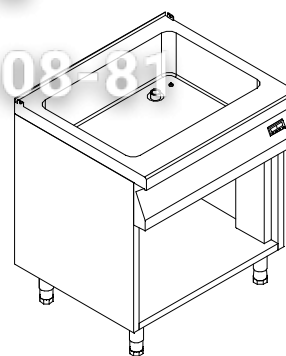

THERMAL EQUIPMENT KOGAST 700 and 900 BAINS-MARIE

Зип Общепит

vsezip.ru

+7(812)987-08-81

Code	Type	Drawing

55868 EVK-T47/P
55869 EVK-T87/P
55922 EVK-T49/P
55923 EVK-T89/P

Spare parts	Code No.	Description	Ref.	Remark

72095 **ADHESIVE HEATER**
power: 1 kW
dim.: 400x290 mm

77130 **TEMPERATURE CONTROLLER**
type: AT1-5BS2E-BG

77470 **CONTROLLER GASKET**
dim.: 76,5x34x1,5 mm

77212 **TEMPERATURE CONTROLLER PROBE**
dim.: fi6x6 M10x1 mm
dol.: 2000 mm

Electric Bains-Marie