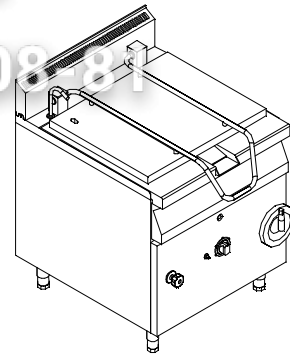

THERMAL EQUIPMENT KOGAST 700 and 900 COOKING PANS

Зип Общепит

vsezip.ru

+7(812)987-08781

Code	Type	Drawing

- 55880 PKP-T7/40SL
- 55879 PKP-T7/60
- 55946 PKP-T9/80
- 55947 PKP-T9/100
- 55948 PKP-T9/120

Spare parts	Code No.	Description	Ref.	Remark

56219 **BURNER**
power: 10,5kW

PKP-T7/40SL
PKP-T7/60

50225 **BURNER**
power: 15,6kW

PKP-T9/80

50249 **BURNER**
power: 20kW

PKP-T9/100

50768 **BURNER**
power: 25kW

PKP-T9/120

46328 **PIEZO IGNITER**

44820 **PILOT FLAME SPARK PLUG**

Gas tilting pans