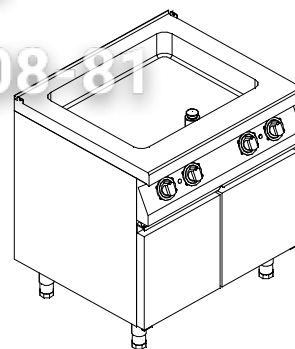

Gas boiling pans with round vessel

THERMAL EQUIPMENT KOGAST 700 and 900 COOKING PANS

Зип Общепит

vsezip.ru

+7(812)987-08-81

Code	Type	Drawing
------	------	---------

55875 EB-T47/P
55876 EB-T87/P
55941 EB-T49/P
55942 EB-T89/P