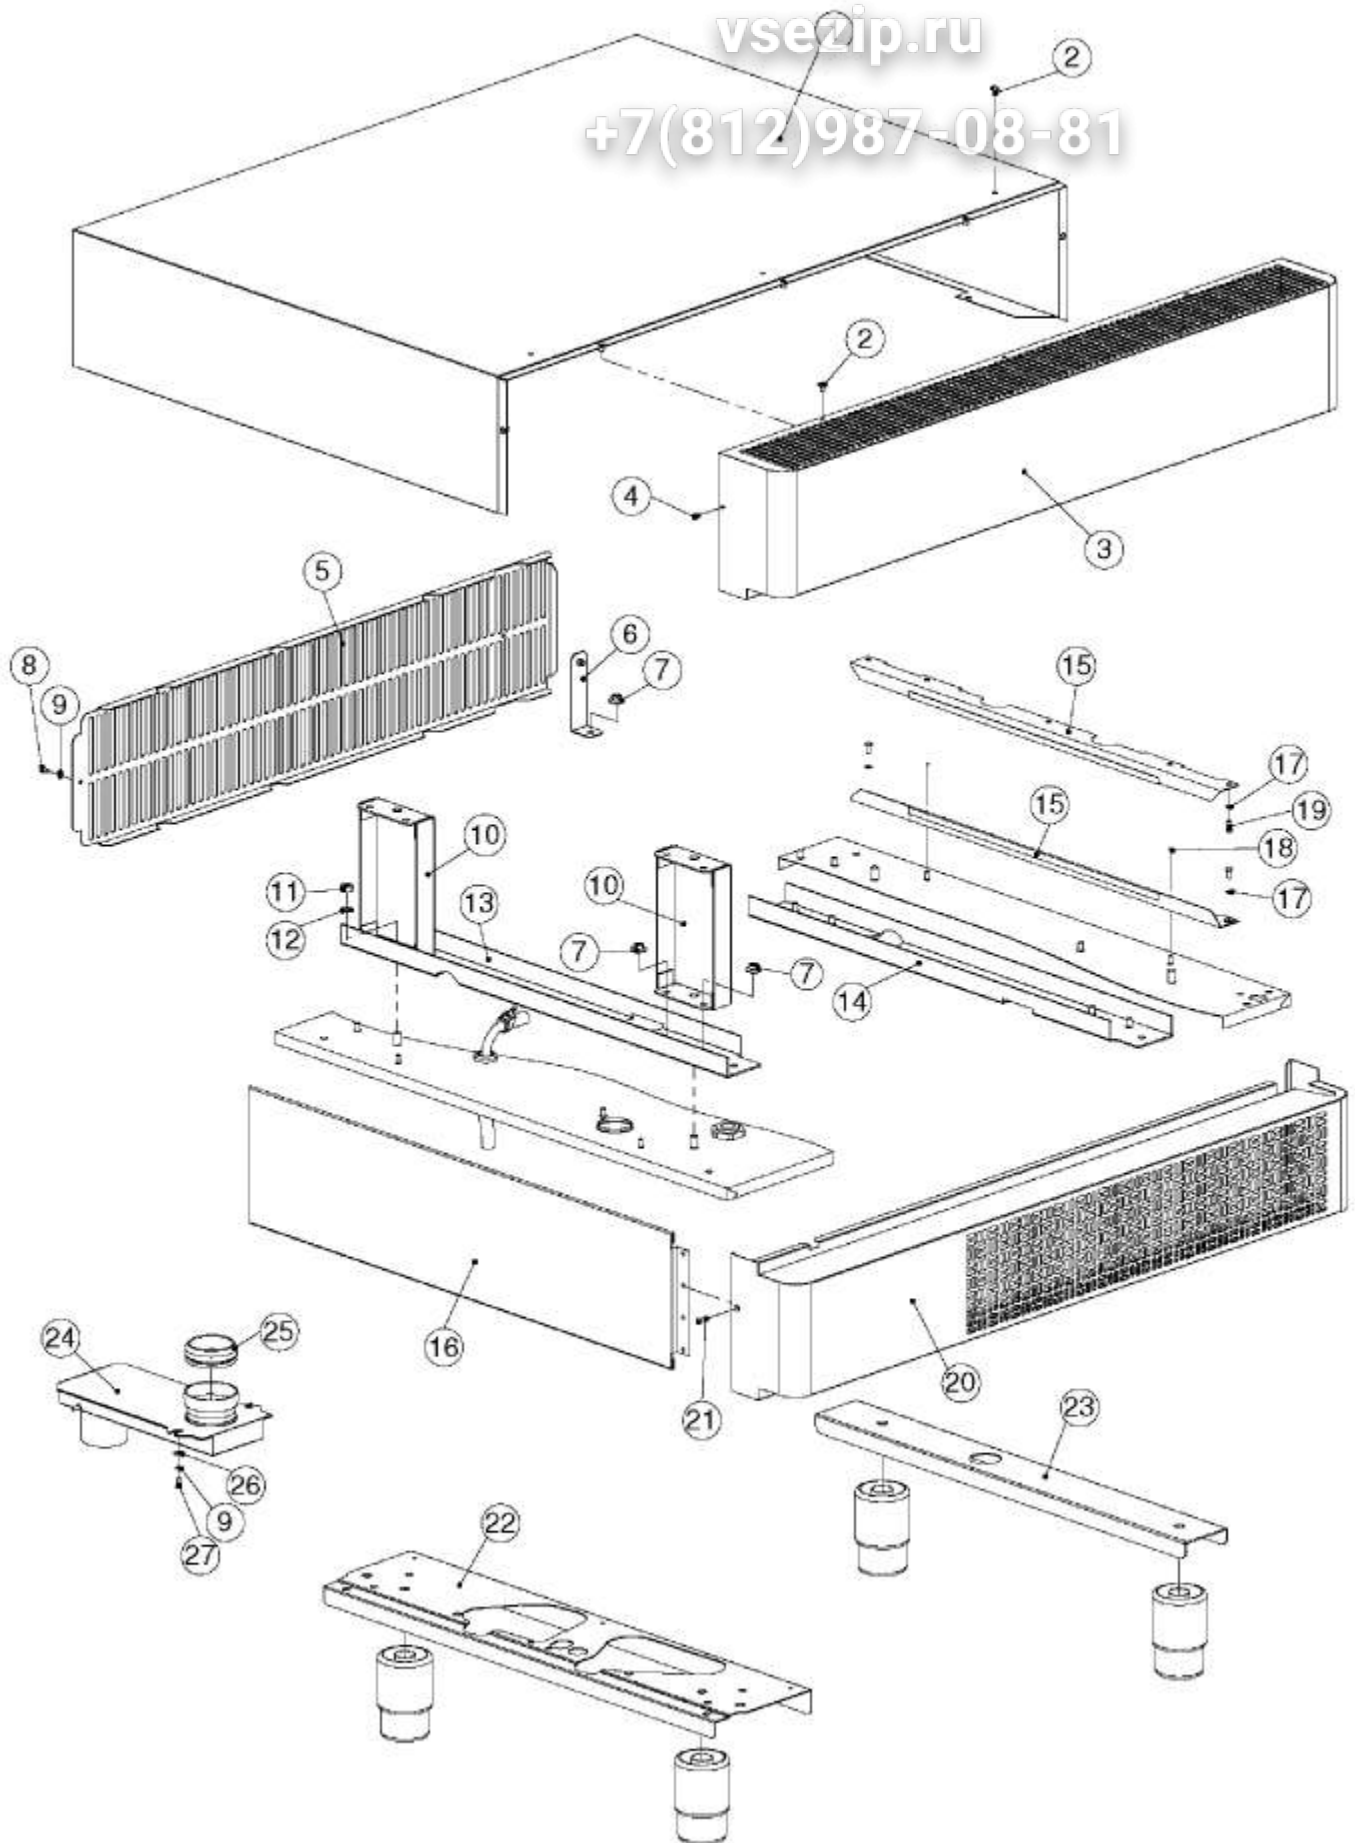

Kombidämpfer MA MB Genius-T 611 1011 Elektro Serie/06 - Combi steamer MA MB Genius-T 611 1011 electro series/06

1	EL0503611	Haubenteil hinten KH 2 Serie/09	Sheet metal hood rear KH 2 serial/09
2	EL0525316	Becherschraube M4x8 V2A	Cup screw M4x8 V2A
3	EL0503612	Haubenteil vorn KH 2 Serie/09 RA	Sheet metal hood top KH 2 serial/09 RA
3	EL0504655	Haubenteil vorn KH 2 Serie/09 LA	Sheet metal hood top KH 2 serial/09 LA
4	EL0014249	Linsensenkschraube DIN 966 M4X8 V2A	Raised countersunk DIN 966 M4X8 V2A
5	EL0503613	Schutzteil KH 2 mix Serie/09	Protective grid KH 2 mix serial/09
6	EL0503615	Montagewinkel Schutzteil KH 2 Serie/09 mix	Assembly bracket Protective grid KH 2 serial/09 mix
7	EL0586811	Scheibenmutter M6 V2A	Disc nut M6 V2A
8	EL0001015	Linsenschraube DIN 7985 M4x8 V2A	Lens head screw DIN 7985 M4x8 V2A
9	EL0050849	Zahnscheibe DIN 6797 J4,3 V2A	Lock washer DIN 6797 J43 V2A
10	EL0504303	Fusstütze	Bracket foot
11	EL0012319	Sechskantmutter DIN 934 M10 V2A	Hexagon nut DIN 934 M10 V2A
12	EL0349771	Fächerscheibe DIN 6798 A10 V2A	Serrated lock washer DIN 6798 A10 V2A
13	EL0504305	Verstärkungsschiene KH 2 mix links	Stiffening base assembly rail KH 2 mix left
14	EL0504304	Verstärkungsschiene KH 2 mix rechts	Stiffening base assembly rail KH 2 mix right
15	EL0762210	Hakenschiene	Assembly rail
16	EL0503409	Verblendung KH 2 mix Serie/09	Facing KH 2 mix serial/09
17	EL0050849	Zahnscheibe DIN 6797 J4,3 V2A	Lock washer DIN 6797 J43 V2A
18	EL0003905	Sechskantmutter DIN 934 M4 V2A	Hexagon nut DIN 934 M4 V2A
19	EL0068217	Sechskantschraube DIN 933 M4x10 V2A	Hexagon head screw DIN 933 M4x10 V2A
20	EL0503406	Frontteil KH 2 mix RA	Front KH 2 mix RA
20	EL0503787	Frontteil KH 2 mix LA	Front KH 2 mix LA
21	EL0037311	Linsenschraube DIN 7985 M4x16 V2A	Lens head screw DIN 7985 M4x16 V2A
22	EL0781762	Versteifung Boden	Stiffening base
23	EL0951684	Versteifung Boden	Stiffening base
24	EL0503447	Steckkanal KH 2 mix Serie/09	Duct KH 2 mix serial/09
25	EL0307025	Dichtelement DN 50 Silikon	Sealing element DN 50 silicone
26	EL0026999	Scheibe DIN 9021 4,3 V2A	Washer DIN 9021 43 V2A
27	EL0189499	Sechskantschraube DIN 933 M4x16 V2A	Hexagon head screw DIN 933 M4x16 V2A