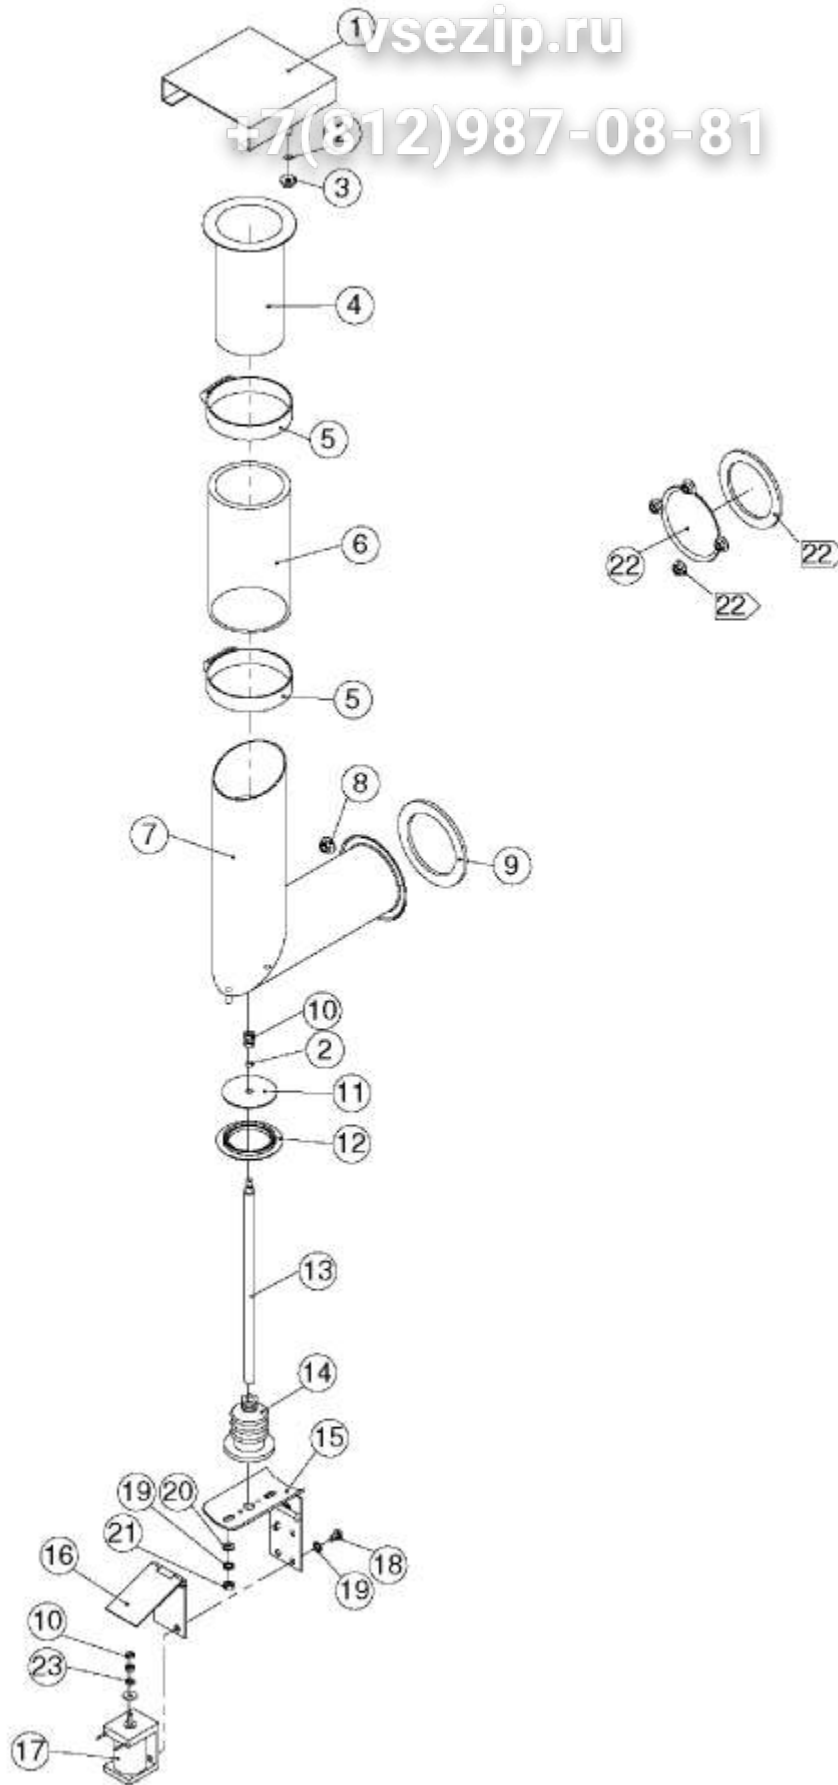

Kombidämpfer MA MB Genius-T 611 1011 Elektro Serie/06 - Combi steamer MA MB Genius-T 611 1011 electro series/06

1	EL0575895	Kappe Abdeckung Zuluft einfach	Cap supply air single
2	EL0013455	O-Ring 3,68x1,78	O-ring 368x178
3	EL0553395	Scheibenmutter M4 V2A	Disk nut M4 V2A
4	EL0575941	Zuluftstutzen 110mm d2k 611 2011 2021	Air intake 110mm d2k 611 2011 2021
4	EL0575852	Zuluftstutzen 205mm d2k 1011 1221	Air intake 205mm d2k 1011 1221
5	EL0580791	Schlauchklemme 40-60mm	Hose clamp 40-60 mm
6	EL0580430	Silikonmanschette D50x5 L=110 d2k 611 2021	Silicone sleeve d=50x5 d2k 611 2021
6	EL0753017	Silikonmanschette D50x5 L=150 d2k 1011 2011	Silicone sleeve d=50x5 d2k 1011 2011
7	EL0575933	Zuluftrohr	Pipe air supply
8	EL0752746	Scheibenmutter M5 V2A	Disk nut M5 V2A
9	EL0757071	Dichtungsring D68xd50x3	Gasket ring supply air D68xd50x3
10	EL0000396	Sechskantmutter DIN 934 M3 V2A	Hexagon nut DIN 934 M3 V2A
11	EL0578886	Klappe Zuluftrohr d2k	Flap supply air d2k
12	EL0509191	Formdichtung Zuluftrohr	Gasket air inlet tube
13	EL0579173	Hubstange Zuluftrohr d2k	Lifting rod supply air d2k
14	EL0566594	Faltenbalg Zuluftrohr d2k	Gaiter supply air
15	EL0585319	Hubstangenführung Zuluftrohr	Guide additional air
16	EL0776076	Hebel Hubmagnet	Lever stroke magnet air supply
17	EL0565377	Hubmagnet Zuluftrohr d2k	Lifting magnet supply air
18	EL0570923	Sechskantschraube DIN 933 M4x6 V2A	Hexagon head screw DIN 933 M4x6 V2A
19	EL0050849	Zahnscheibe DIN 6797 J4,3 V2A	Lock washer DIN 6797 J43 V2A
20	EL0001007	Scheibe DIN 125 A4,3 V2A	Washer DIN 125 A43 V2A
21	EL0003905	Sechskantmutter DIN 934 M4 V2A	Hexagon nut DIN 934 M4 V2A
22	EL0504712	Zuluft blind (ET)	Assembly supply air blind (ET)
23	EL0000965	Scheibe DIN 125 A3,2 V2A	Washer DIN 125 A32 V2A