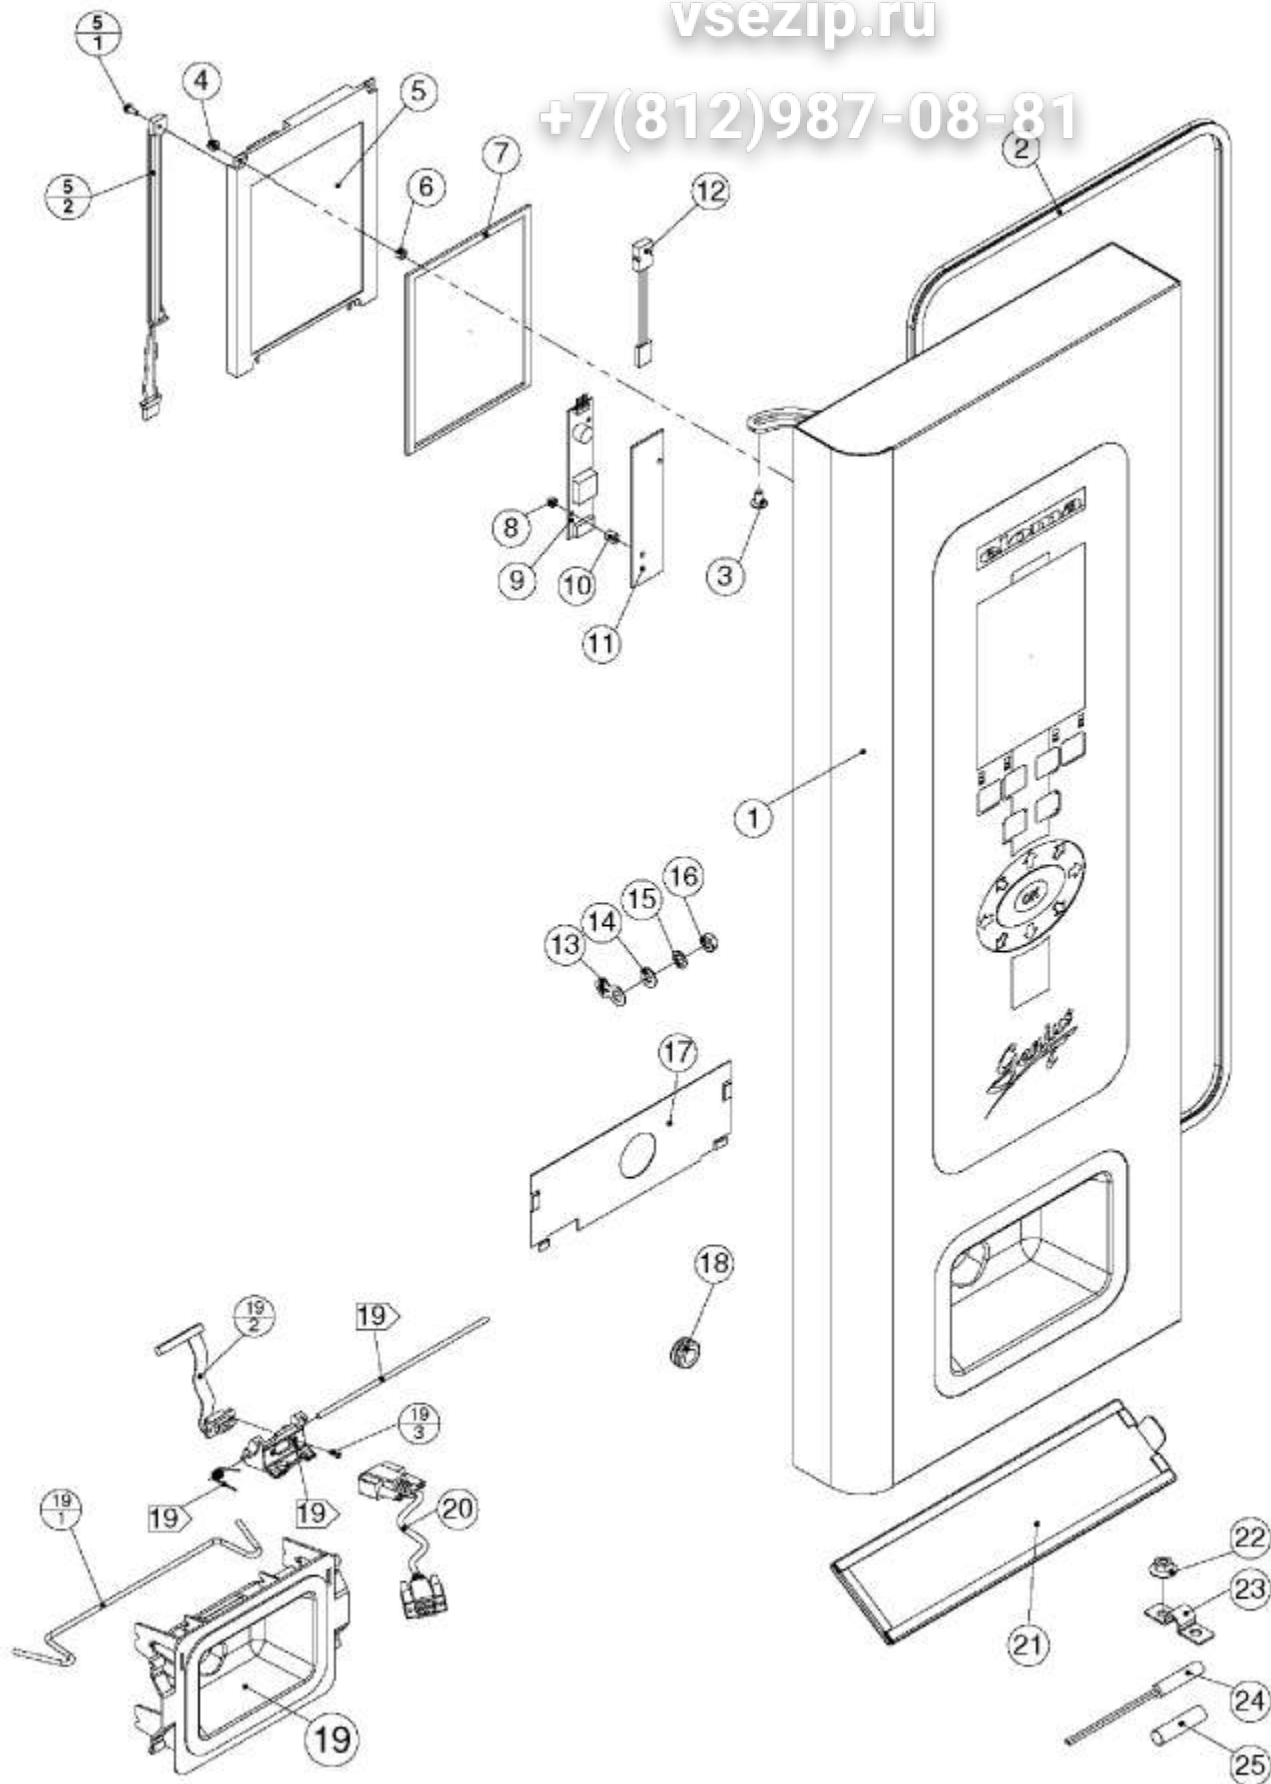

Зип Общепит

vsezip.ru

+7(812)987-08-81

Kombidämpfer MA MB Genius-T 611 1011 Elektro Serie/06 - Combi steamer MA MB Genius-T 611 1011 electro series/06

1	EL0751154	Blende kpl. 611 Genius-T RA Serie/06	Operating panel 611 Genius-T RA serial/06
1	EL0750964	Blende kpl. 611 Genius-T LA Serie/06	Operating panel 611 Genius-T LA serial/06
1	EL0751006	Blende kpl. 1011 Genius-T RA Serie/06	Operating panel 1011 Genius-T RA serial/06
1	EL0751170	Blende kpl. 1011 Genius-T LA Serie/06	Operating panel 1011 Genius-T LA serial/06
2	EL0742295	Dichtungsrahmen 611 EB 50	Sealing frame 611
2	EL0742309	Dichtungsrahmen 1011 EB 80	Sealing frame 1011
3	EL0525316	Becherschraube M4x8 V2A	Cup screw M4x8 V2A
4	EL0749842	Sicherungsmutter DIN 985 M3 V2A	Lock nut M3
5	EL0742457	Bildschirm Genius	Display Genius dzk
5.1	EL0899917	Linsenschraube Hintergrundbeleuchtung	Lens head screw Backlight display
5.2	EL0899887	Hintergrundbeleuchtung Bildschirm	Backlight display
6	EL0762865	Distanzbuchse Bildschirm	Spacer display
7	EL0500534	Staubdichtung Bildschirm	Dust seal Display
8	EL0892807	Sicherungsmutter DIN 985 M2,5 V2A	Lock nut DIN 985 M2.5 V2A
9	EL0749923	Inverter	Inverter
10	EL0899135	Distanzbuchse Inverter	Spacer inverter
11	EL0500887	Abdeckplatte Inverter	Cover plate inverter
12	EL0748323	Zuleitung Inverter	Cable inverter
13	EL0553182	Erdungszeichen für M4	Earth symbol M4
14	EL0001007	Scheibe DIN 125 A4,3 V2A	Washer DIN 125 A4.3 V2A
15	EL0050849	Zahnscheibe DIN 6797 J4,3 V2A	Lock washer DIN 6797 J4.3 V2A
16	EL0003905	Sechskantmutter DIN 934 M4 V2A	Hexagon nut DIN 934 M4 V2A
17	EL0788244	Strömungsblech RA 611 1011 Serie/06	Deflector RA 611 1011 serial/06
17	EL0788260	Strömungsblech LA 611 1011 Serie/06	Deflector LA 611 1011 serial/06
18	EL0208094	Kabeltülle schwarz	Cable grommet
19	EL0500496	Griffmulde Schlauchbrause RAL 5003 saphirblau kpl.	Grip recess RAL 5003 sapphire
19.1	EL0500798	Spannbügel Griffmulde	Brace stirrup grip recess
19.2	EL0976512	Verbindungskabel HACCP RSFBK 9-POL 1100mm	Cable connection HACCP RSFBK 9-pol 1100mm
19.3	EL0786055	E-Jotschraube 2,5x10 mm	Screw 2.5x10 mm
20	EL0776696	Datenkabel PC HACCP 2m	Data line PC HACCP 2m
20	EL0898511	Datenkabel PC HACCP 5m	Data line PC HACCP 5m
21	EL0747602	Filter Lüftungsschacht Serie/06	Filter ventilation well serial/06
22	EL0553395	Scheibenmutter M4 V2A	Disk nut M4 V2A
23	EL0329525	Halbe Rohrschelle	Half clip
24	EL0581038	Magnetschalter	Control solenoid
25	EL0208094	Kabeltülle schwarz	Cable grommet