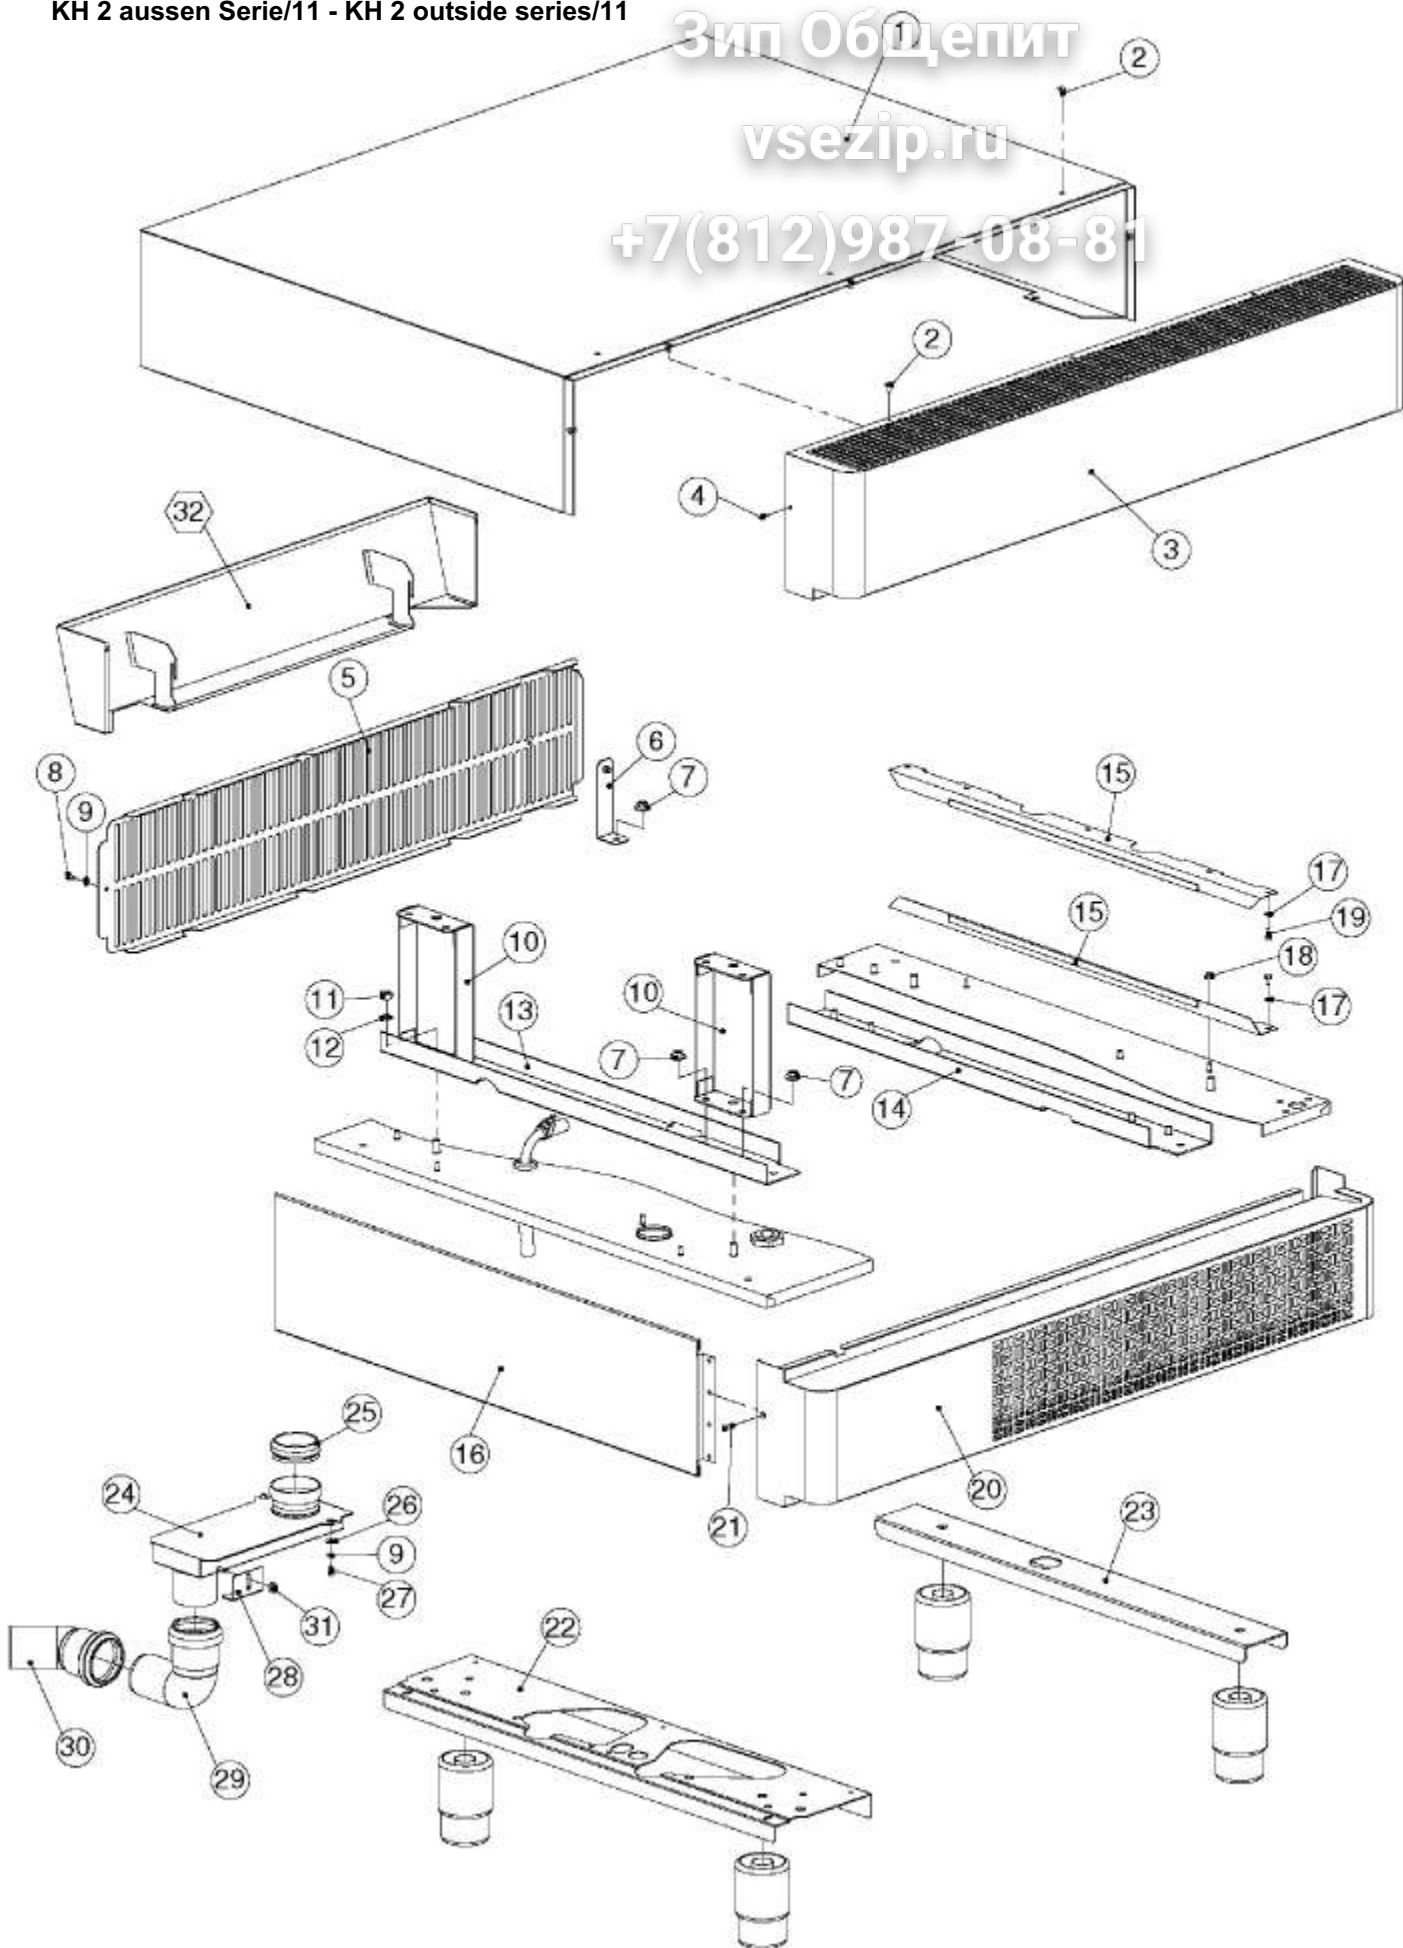

Зип Общепит

vsezip.ru

+7(812)987-08-81

Kombidämpfer MA MB Genius-T 611 1011 Elektro Serie/06 - Combi steamer MA MB Genius-T 611 1011 electro series/06

1	EL0503611	Haubenteil hinten KH 2 Serie/09	Sheet metal hood rear KH 2 serial/09
2	EL0525316	Becherschraube M4x8 V2A	Cup screw M4x8 V2A
3	EL0503612	Haubenteil vorn KH 2 Serie/09 RA	Sheet metal hood top KH 2 serial/09 RA
3	EL0504655	Haubenteil vorn KH 2 Serie/09 LA	Sheet metal hood top KH 2 serial/09 LA
4	EL0014249	Linsensenkschraube DIN 966 M4X8 V2A	Raised countersunk DIN 966 M4X8 V2A
5	EL0503613	Schutzteil KH 2 mix Serie/09	Protective grid KH 2 mix serial/09
6	EL0503615	Montagewinkel Schutzteil KH 2 Serie/09 mix	Assembly bracket Protective grid KH 2 serial/09 mix
7	EL0586811	Scheibenmutter M6 V2A	Disk nut M6 V2A
8	EL0001015	Linsenschraube DIN 7985 M4x8 V2A	Lens head screw DIN 7985 M4x8 V2A
9	EL0050849	Zahnscheibe DIN 6797 J4,3 V2A	Lock washer DIN 6797 J43 V2A
10	EL0504303	Fusstütze	Bracket foot
11	EL0012319	Sechskantmutter DIN 934 M10 V2A	Hexagon nut DIN 934 M10 V2A
12	EL0349771	Fächerscheibe DIN 6798 A10 V2A	Serrated lock washer DIN 6798 A10 V2A
13	EL0504305	Verstärkungsschiene KH 2 mix links	Stiffening base assembly rail KH 2 mix left
14	EL0504304	Verstärkungsschiene KH 2 mix rechts	Stiffening base assembly rail KH 2 mix right
15	EL0762210	Hakenschiene	Assembly rail
16	EL0503409	Verblendung KH 2 mix Serie/09	Facing KH 2 mix serial/09
17	EL0050849	Zahnscheibe DIN 6797 J4,3 V2A	Lock washer DIN 6797 J43 V2A
18	EL0003905	Sechskantmutter DIN 934 M4 V2A	Hexagon nut DIN 934 M4 V2A
19	EL0068217	Sechskantschraube DIN 933 M4x10 V2A	Hexagon head screw DIN 933 M4x10 V2A
20	EL0503406	Frontteil KH 2 mix RA	Front KH 2 mix RA
20	EL0503787	Frontteil KH 2 mix LA	Front KH 2 mix LA
21	EL0037311	Linsenschraube DIN 7985 M4x16 V2A	Lens head screw DIN 7985 M4x16 V2A
22	EL0781762	Versteifung Boden	Stiffening base
23	EL0951684	Versteifung Boden	Stiffening base
24	EL0503447	Steckkanal KH 2 mix Serie/09	Duct KH 2 mix serial/09
25	EL0307025	Dichtelement DN 50 Silikon	Sealing element DN 50 silicone
26	EL0026999	Scheibe DIN 9021 4,3 V2A	Washer DIN 9021 43 V2A
27	EL0189499	Sechskantschraube DIN 933 M4x16 V2A	Hexagon head screw DIN 933 M4x16 V2A
28	EL0507798	Haltewinkel HT-Rohr	Haltewinkel HT-Rohr
29	EL0581763	HT-Bogen 87° DN 50 DIN 19560	HT elbow 87 GRD DN 50 DIN 19560
30	EL0875678	HT-Rohr-Winkel 50x45°	HT pipe angle 50x45 degree
31	EL0553395	Scheibenmutter M4 V2A	Disk nut M4 V2A
32	EL0509072	Abluftabweiser Rückseite KH 2 KH 2 mix	Abluftabweiser Rückseite KH 2 KH 2 mix
33	EL0744824	Verstellfuss rund 611 1011	Foot 611 1011
34	EL0506657	Rollfuss	Rollfuss
35	EL0506671	Rollfuss feststellbar	Rollfuss feststellbar
36	EL0012319	Sechskantmutter DIN 934 M10 V2A	Hexagon nut DIN 934 M10 V2A