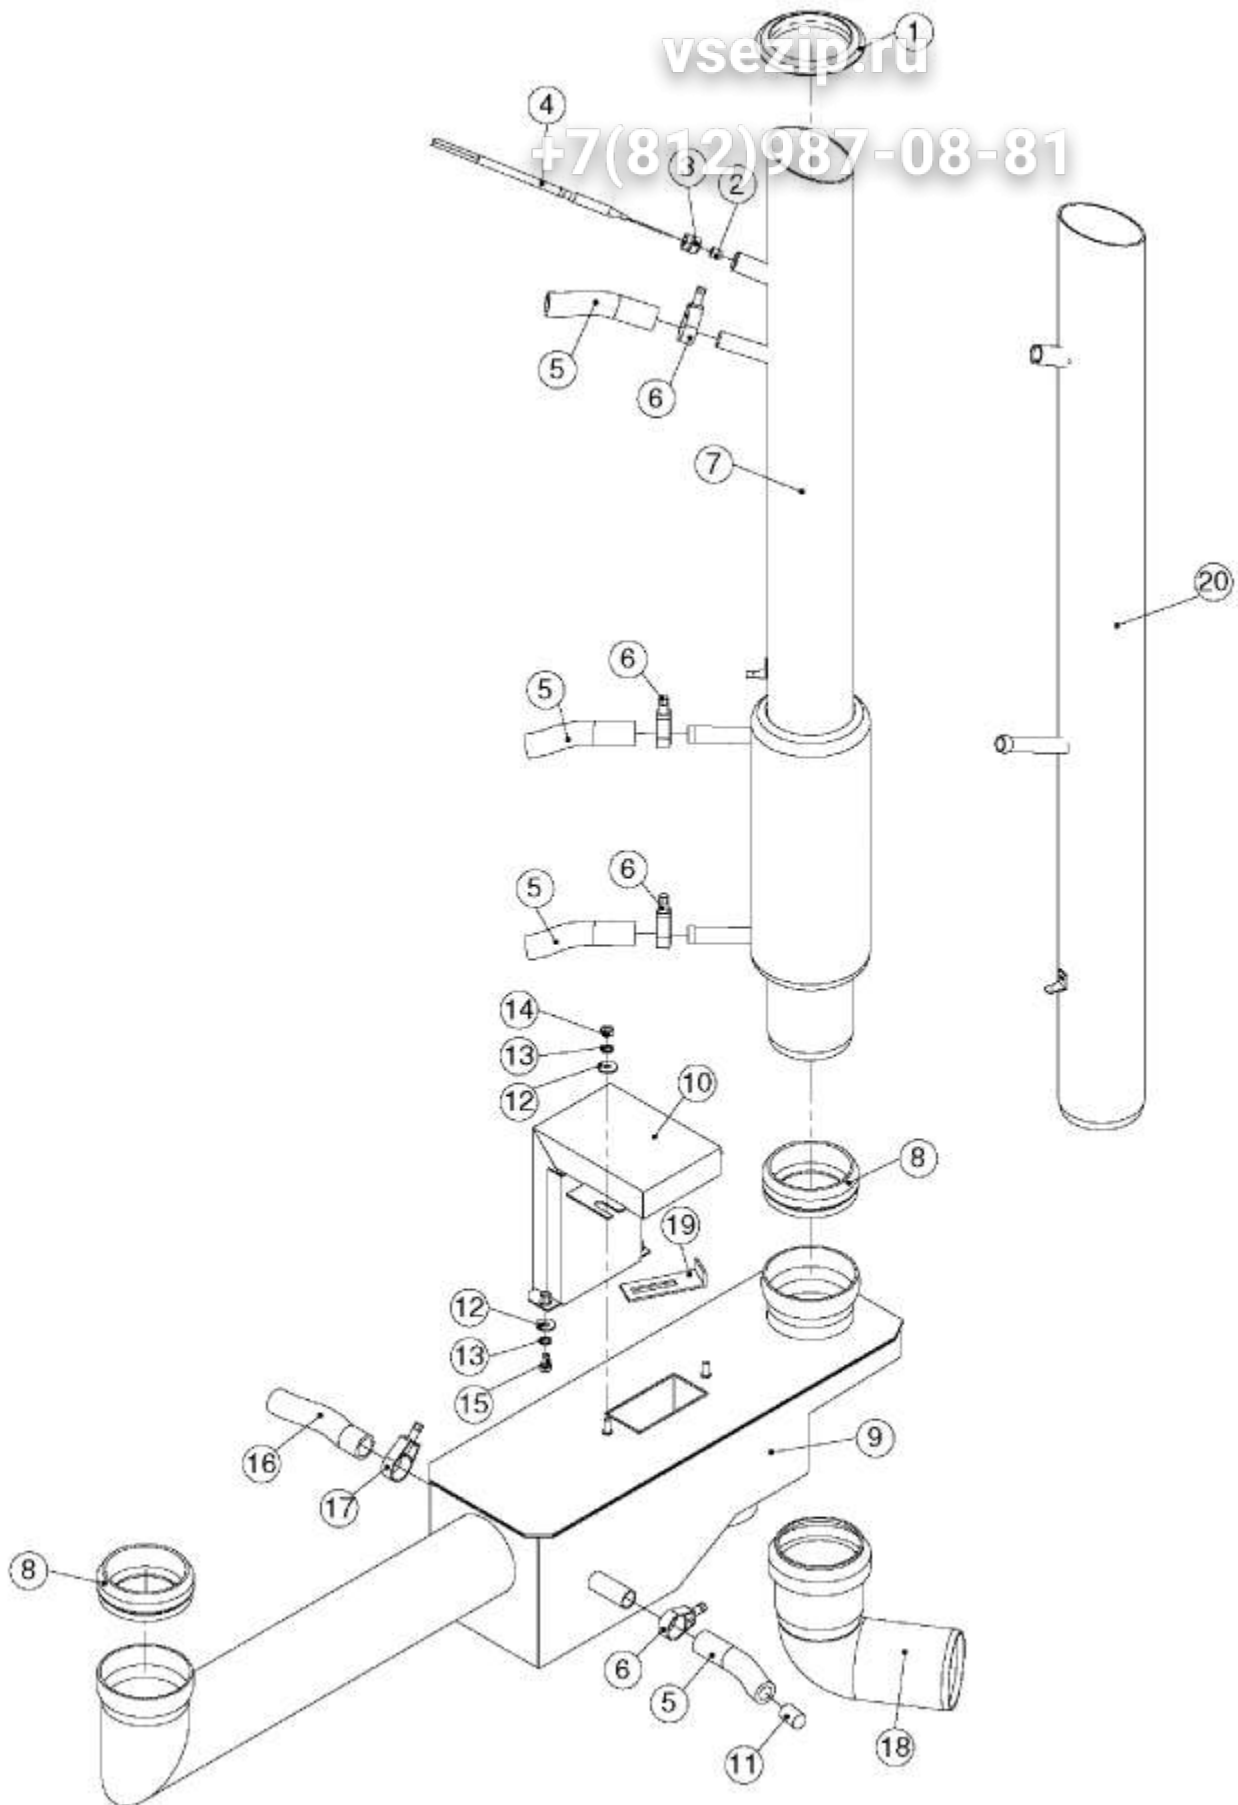

Kombidämpfer MA MB Genius-T 611 1011 Elektro Serie/06 - Combi steamer MA MB Genius-T 611 1011 electro series/06

1	EL0584096	Dichtung Abluftrohr	Gasket 3x15x6
2	EL0268666	Dichtung 3x1,5x6 Silikon	Gasket 3x15x6
3	EL0759864	Stopfbuchsenippel	Fitting
4	EL0570621	NiCrNi Fühler	NiCrNi sensor
5	EL0593303	Silikonschlauch D9x3 transparent	Hose silicone D9x3 transparent
6	EL0276634	Schlauchschelle Spannbereich 14-19	Hose clamp 14-19
7	EL0745324	Abluftrohr kpl. 611 mit Wärmetauscher Serie/06	Exhaust pipe with heat exchanger 611 serial/06
7	EL0747599	Abluftrohr kpl. 1011 mit Wärmetauscher Serie/06	Exhaust pipe with heat exchanger 1011 serial/06
8	EL0307025	Dichtelement DN 50 Silikon	Sealing element DN 50 silicone
9	EL0780243	Siphon d2k 611 1011 MA	Siphon d2k 611 1011 MA
10	EL0780189	Überläufer Siphon d2k 611 1011	Defector siphon d2k 611 1011
11	EL0504424	Stopfen	Plug
12	EL0026999	Scheibe DIN 9021 4,3 V2A	Washer DIN 9021 43 V2A
13	EL0050849	Zahnscheibe DIN 6797 J4,3 V2A	Lock washer DIN 6797 J43 V2A
14	EL0003905	Sechskantmutter DIN 934 M4 V2A	Hexagon nut DIN 934 M4 V2A
15	EL0068217	Sechskantschraube DIN 933 M4x10 V2A	Hexagon head screw DIN 933 M4x10 V2A
16	EL0506222	Silikonschlauch D11x3 transparent	Hose silicone D11x3 transparent
17	EL0276642	Schlauchschelle Spannbereich 16-21	Hose clamp 16-21
18	EL0581763	HT-Bogen 87° DN 50 DIN 19560	HT elbow 87 GRD DN 50 DIN 19560
19	EL0780235	Arretierwinkel	Locking angle
20	EL0747823	Abluftrohr d2k 611 MA	Exhaust pipe d2k 611 MA
20	EL0747831	Abluftrohr 1011 MA	Exhaust pipe d2k 1011 MA