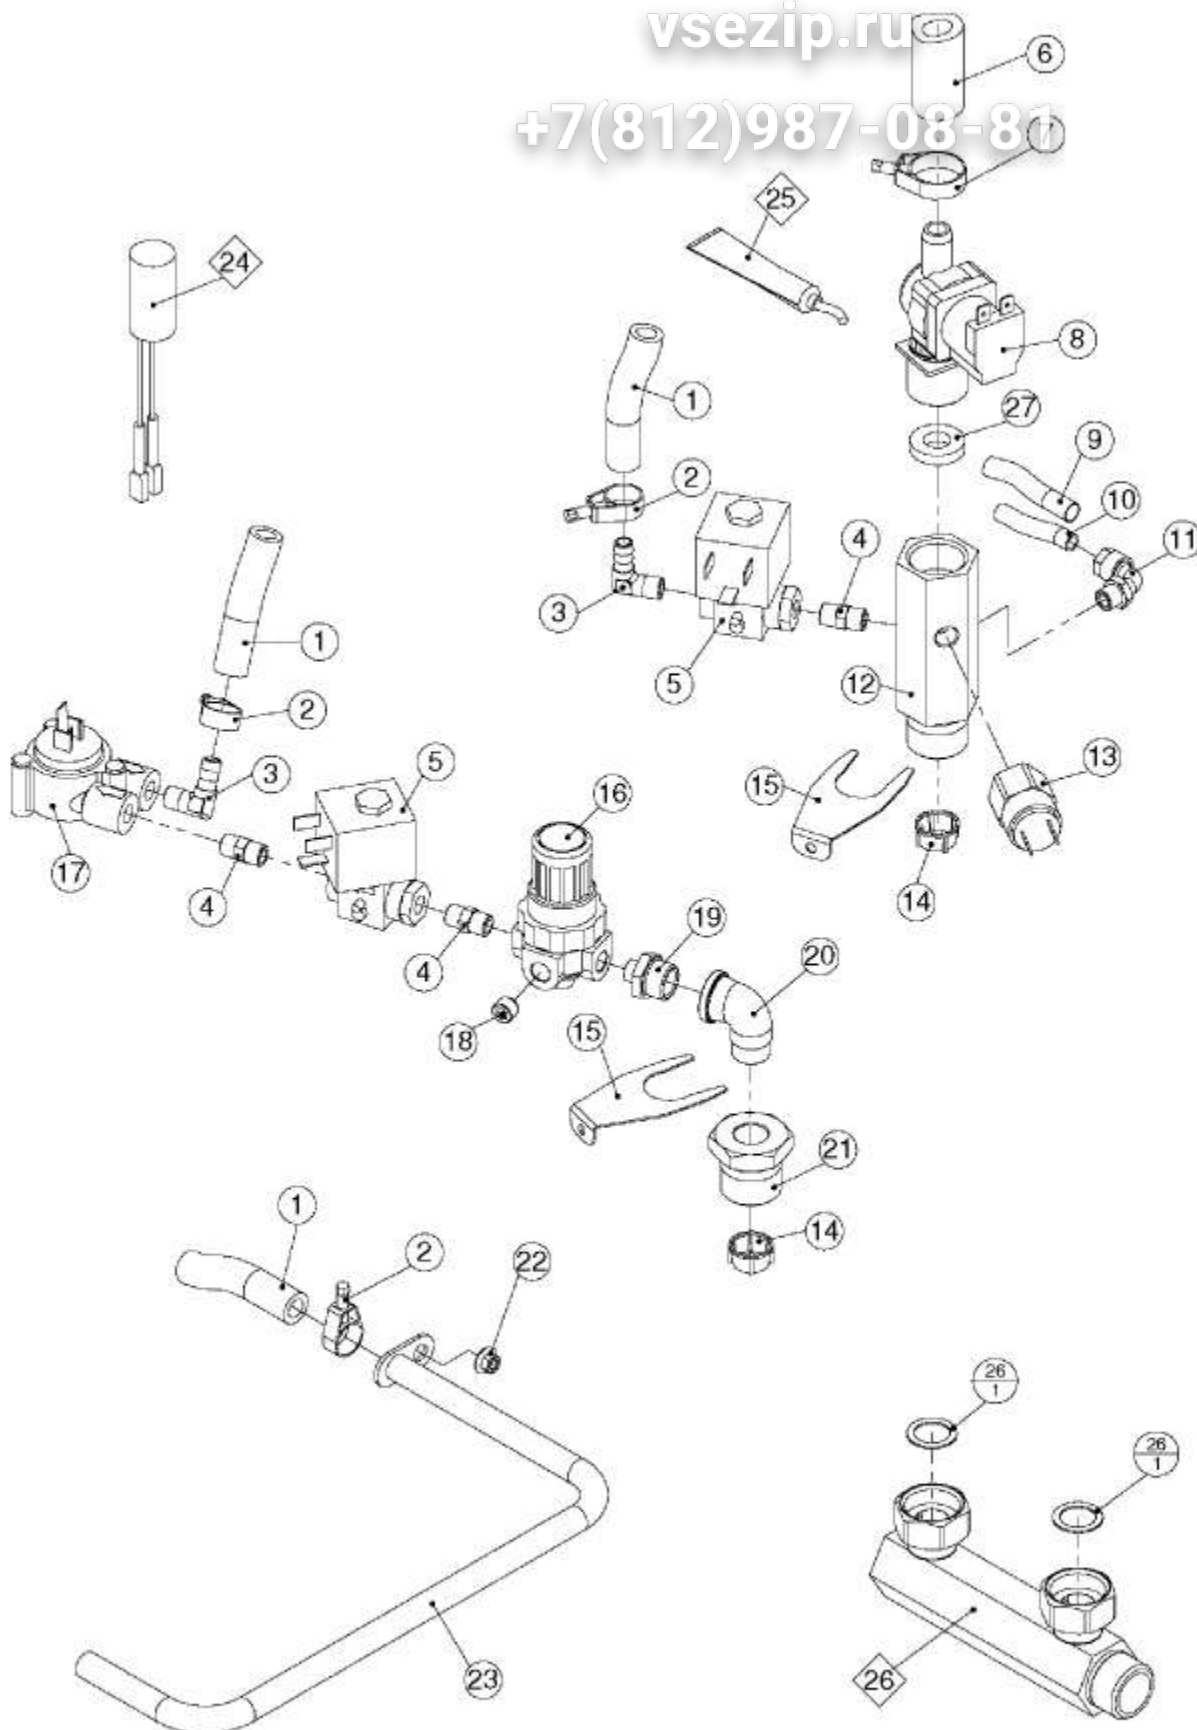

Зип Ощепит

vsezip.ru

+7(812)987-08-81

Kombidämpfer MA MB Genius-T 611 1011 Elektro Serie/06 - Combi steamer MA MB Genius-T 611 1011 electro series/06

1	EL0593303	Silikonschlauch D9x3 transparent	Hose silicone D9x3 transparent
2	EL0276634	Schlauchschele Spannbereich 14-19	Hose clamp 14-19
3	EL0582166	Winkeleinschraubtülle G1/8A D9	Hose connector G1/8A D9
4	EL0754447	Doppelnippel	Double nipple
5	EL0374806	Magnetventil	Solenoid valve
6	EL0753661	Dampfschlauch 13x5 blau	Tube 13x5 blue
7	EL0756040	Schlauchschele Spannbereich 25	Hose clamp 25
8	EL0754463	Magnetventil Autoclean einfach	Solenoid valve simple
9	EL0039691	Isolierschlauch D9 Glasseide	Insulating tube D9
10	EL0785857	Kunststoffleitung Polyamid	Plastic pipe PA
11	EL0747580	Winkeleinschraubverschraubung drehbar Serie/06	Screwed angle fitting swivelling serial/06
12	EL0889555	Standrohr Wassereinheit Serie/06	Standpipe serial/06
13	EL0784028	Druckschalter	Pressure switch
14	EL0249688	Sieb weiß	Filter
15	EL0889520	Federklemme Wassereinheit	Spring clip
16	EL0871419	Druckminderer (ET)	Pressure-reducing valve (ET)
17	EL0897264	Durchflussmengenmesser	Flowmeter
18	EL0399280	Verschlusssschraube 1/8"	Locking screw 1/8"
19	EL0570451	Doppelnippel Reduziernippel 1/8-3/8	Double nipple reducer 1/8-3/8
20	EL0577324	Rohrwinkel 90°	Pipe angel 90°
21	EL0769975	Reduzierstück Wasseranschluss	Reducer
22	EL0752746	Scheibenmutter M5 V2A	Disk nut M5 V2A
23	EL0743267	Wasserzulaufrohr d2k 611 1011 2011	Water intake d2k 611 1011 2011
24	EL0338532	Entstörkondensator Kpl mit Flachstecker	Anti-interference capacitor
25	EL0593567	Loctite 511 Gewindedichtung	Loctite 511 sealing material
26	EL0789763	Verbindung Weichwasser Hartwasser	Connection soft water-hard water
26.1	EL0590649	Dichtung HT 120/125 Verbundwerkstoff	Gasket HT 120/125
27	EL0501738	Dichtung 24x12x5	Gasket 24x12x5