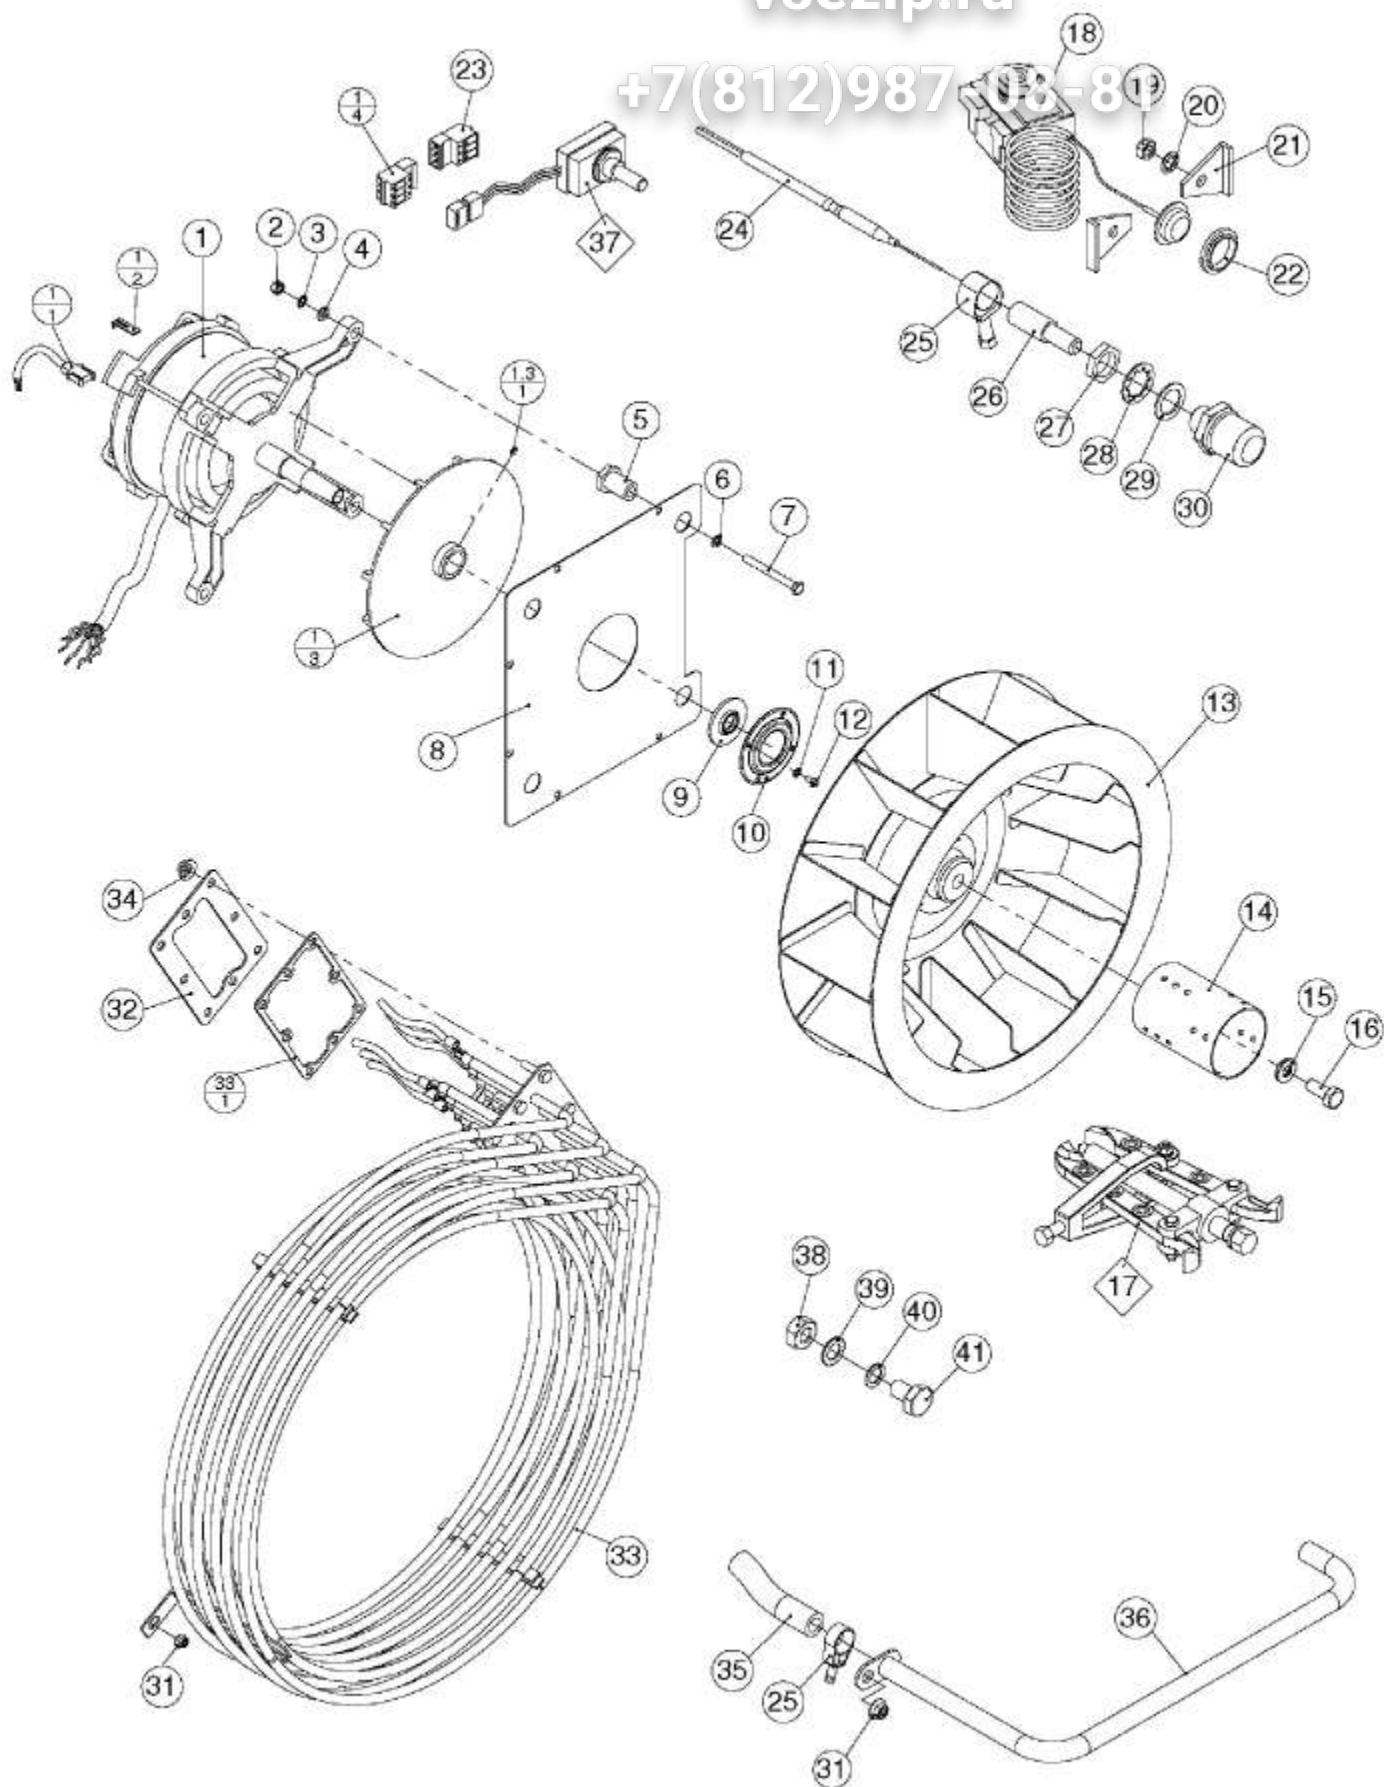

Kombidämpfer MA MB Genius-T 611 1011 Elektro Serie/06 - Combi steamer MA MB Genius-T 611 1011 electro series/06