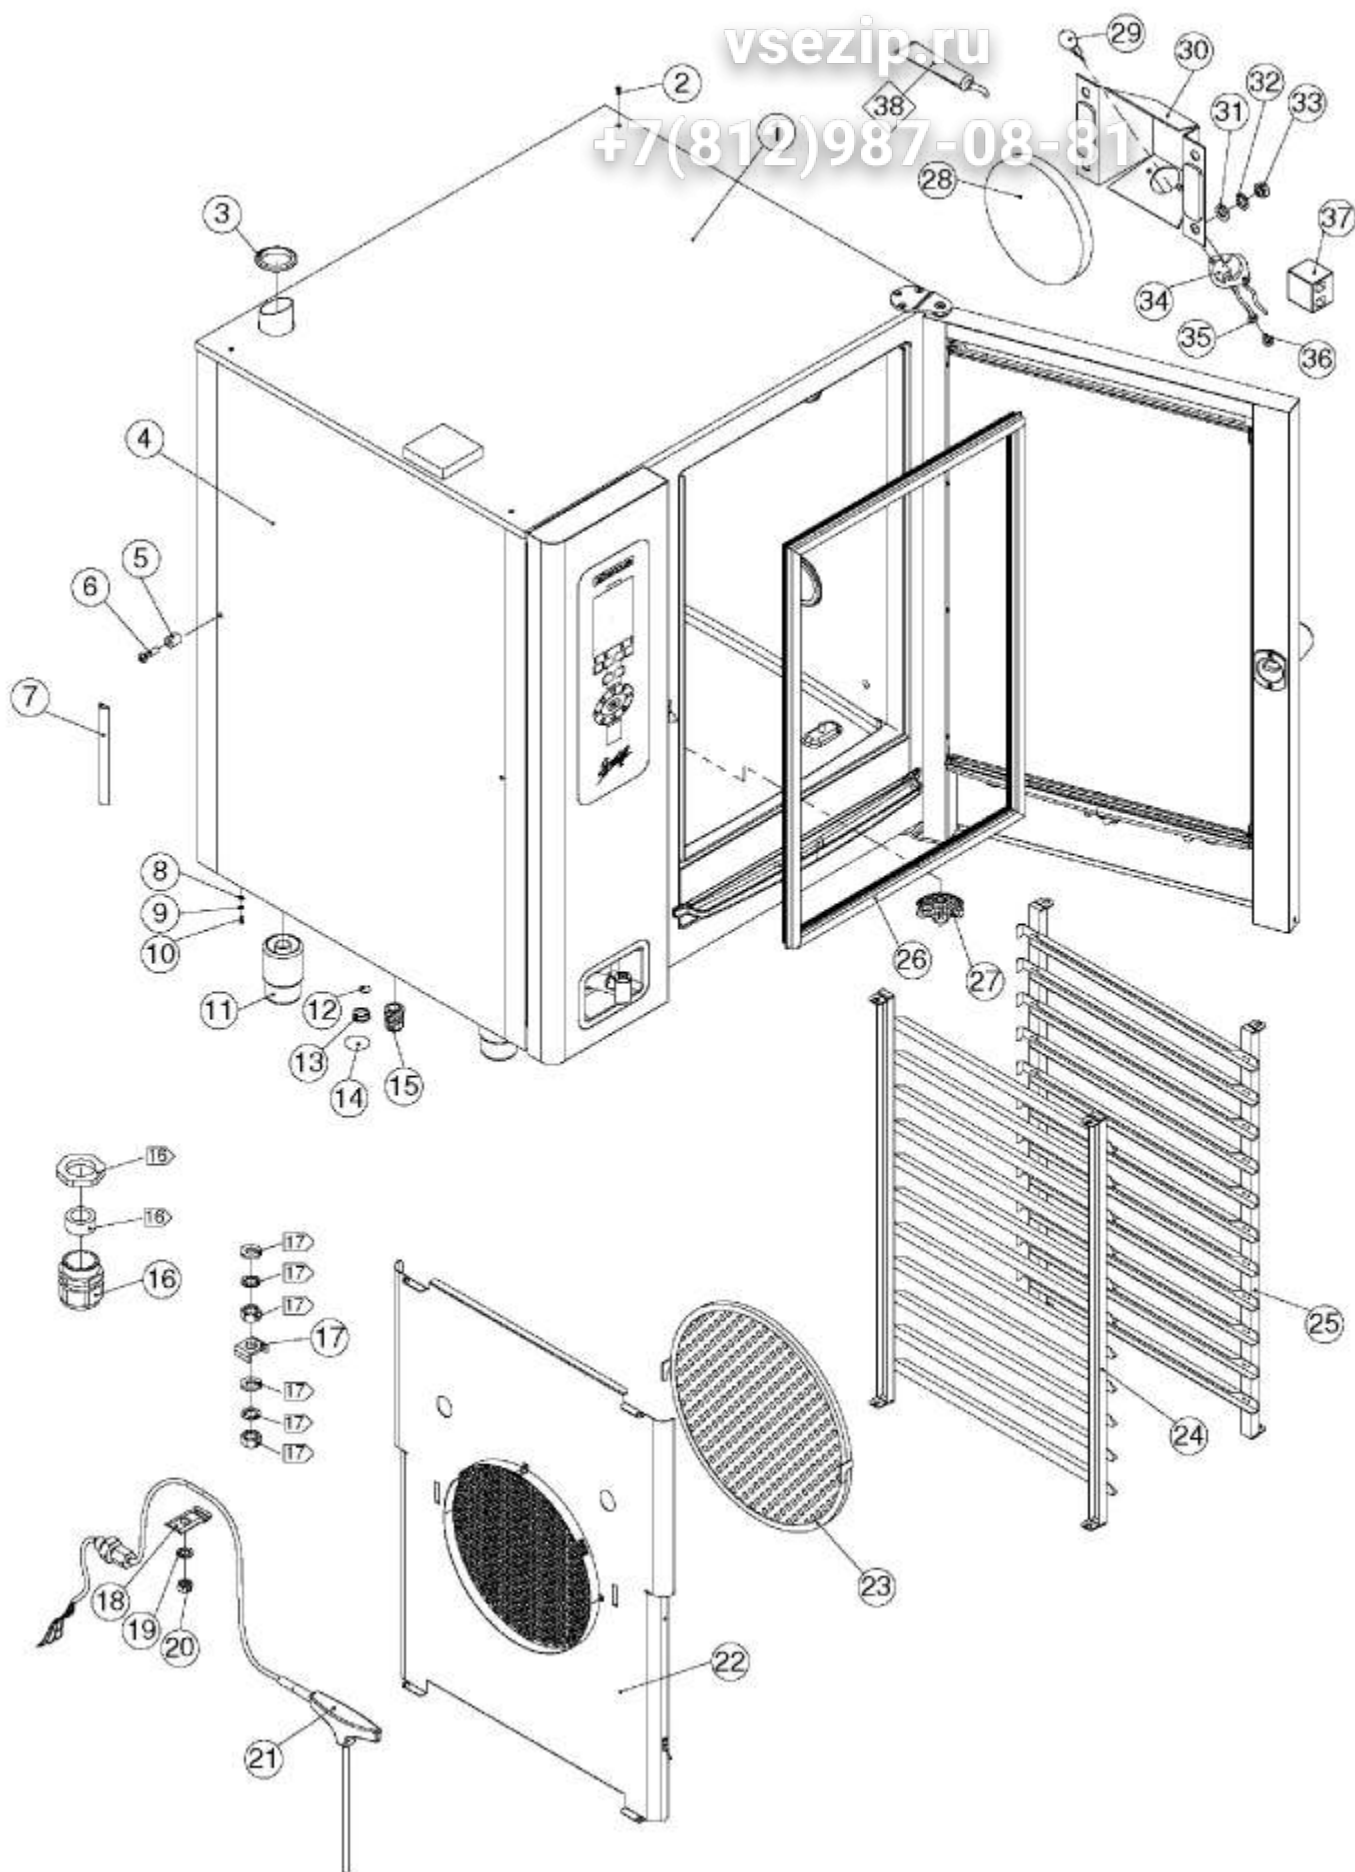

Зип Общепит

vsezip.ru

+7(812)987-08-81

Kombidämpfer MA MB Genius-T 611 1011 Elektro Serie/06 - Combi steamer MA MB Genius-T 611 1011 electro series/06

1	EL0741604	Gehäusedeckel d2k 611 1011 RA	Case cover d2k 611 1011 RA
1	EL0740942	Gehäusedeckel d2k 611 1011 LA	Case cover d2k 611 1011 LA
1	EL0760455	Gehäusedeckel d2k 611 1011 RA Gas	Case cover d2k 611 1011 RA gas
1	EL0760447	Gehäusedeckel d2k 611 1011 LA Gas	Case cover d2k 611 1011 LA gas
2	EL0039411	Linsensenkschraube DIN 966 M4x12 V2A	Raised countersunk DIN 966 M4x12 V2A
3	EL0584096	Dichtung Abluftrohr	Gasket drain
4	EL0741159	Seitendeckel d2k 611	Side panel d2k 611
4	EL0741655	Seitendeckel d2k 1011	Side panel d2k 1011
5	EL0502592	Distanzhülse M4x9mm selbsthaftend	Distance bush
6	EL0000310	Linsensenkschraube DIN 966 M4x16 V2A	Raised countersunk DIN 966 M4x16 V2A
7	EL0374407	Dichtprofil	Sealing profile
8	EL0001007	Scheibe DIN 125 A4,3 V2A	Washer DIN 125 A43 V2A
9	EL0050849	Zahnscheibe DIN 6797 J4,3 V2A	Lock washer DIN 6797 J43 V2A
10	EL0068217	Sechskantschraube DIN 933 M4x10 V2A	Hexagon head screw DIN 933 M4x10 V2A
11	EL0744824	Verstellfuß rund 611 1011	Foot 611 1011
12	EL0758566	Blindscheibe für Verschraubung PG	Blind washer PG
13	EL0581194	Verschlusskappe	Cap
14	EL0587036	Aufkleber silber D=40	Sticker D=40 silver
15	EL0580465	Verschraubung PG 16 mit Gegenmutter	Connection PG 16 with lock nut
16	EL0504723	PG 29 (ET)	PG 29 (ET)
17	EL0527661	Klemmbügel M6 (ET)	Clamp strap M6 (ET)
18	EL0787825	Kabelschelle KT Fühler Serie/06	Cable clamp core temperature sensor
19	EL0304816	Zahnscheibe DIN 6797 J5,3 V2A	Lock washer DIN 6797 J53 V2A
20	EL0252867	Sechskantmutter DIN 934 M5 V2A	Hexagon nut DIN 934 M5 V2A
21	EL0747017	Kerntemperaturfühler Serie/06	Core temperature sensor serial/06
22	EL0787833	Luftleitblech 611 RA Serie/06	Air deflector cpl. 611 RA serial/06
22	EL0787868	Luftleitblech 1011 RA Serie/06	Air deflector cpl. 1011 RA serial/06
23	EL0760749	Fettfilter 611 1011 2011 2021	Fat filter 611 1011 2011 2021
24	EL0740306	Einhängegestell GN d2k 611 links	Hanging rack GN d2k 611 left
24	EL0740365	Einhängegestell GN d2k 1011 links	Hanging rack GN d2k 1011 left
25	EL0740292	Einhängegestell GN d2k 611 rechts	Hanging rack GN d2k 611 right
25	EL0740357	Einhängegestell GN d2k 1011 rechts	Hanging rack GN d2k 1011 right
26	EL0742368	Türdichtung Silikonrahmen d2k 611	Door sealing frame silicone d2k 611
26	EL0742376	Türdichtung Silikonrahmen d2k 1011	Door sealing frame silicone d2k 1011
27	EL0778257	Siebkappe 611 1011	Filter cap 611 1011
28	EL0747521	Glasscheibe Beleuchtung sandgestrahlt	Glass lid
29	EL0570478	Halogenlampe 12V 20W	Halogen lamp 12V 20W
30	EL0504705	VBG Lampenhalter EB 50 80 611 1011 (ET)	Assembly lamp bracket EB 50 80 0611 1011 (ET)
31	EL0003980	Scheibe DIN 125 A5,3 V2A	Washer DIN 125 A53 V2A
32	EL0304816	Zahnscheibe DIN 6797 J5,3 V2A	Lock washer DIN 6797 J53 V2A
33	EL0553727	Sechskantmutter DIN 934 M5 Messing	Hexagon nut DIN 934 M5 brass
34	EL0577294	Halogenfassung mit Flansch	Halogen lamp socket
35	EL0050822	Zahnscheibe DIN 6797 J3,2 V2A	Lock washer DIN 6797 J32 V2A
36	EL0003913	Linsenschraube DIN 7985 M3x5 V2A	Lens head screw DIN 7985 M3x5 V2A
37	EL0658235	Leuchtenklemme 15 A 2-polig	Clamp lamp 15 A 2pin
38	EL0872849	Silikonkleber Novasil S25 Kartusche 80 ml	Silicone adhesive Novasil S25 cartridge 80ml