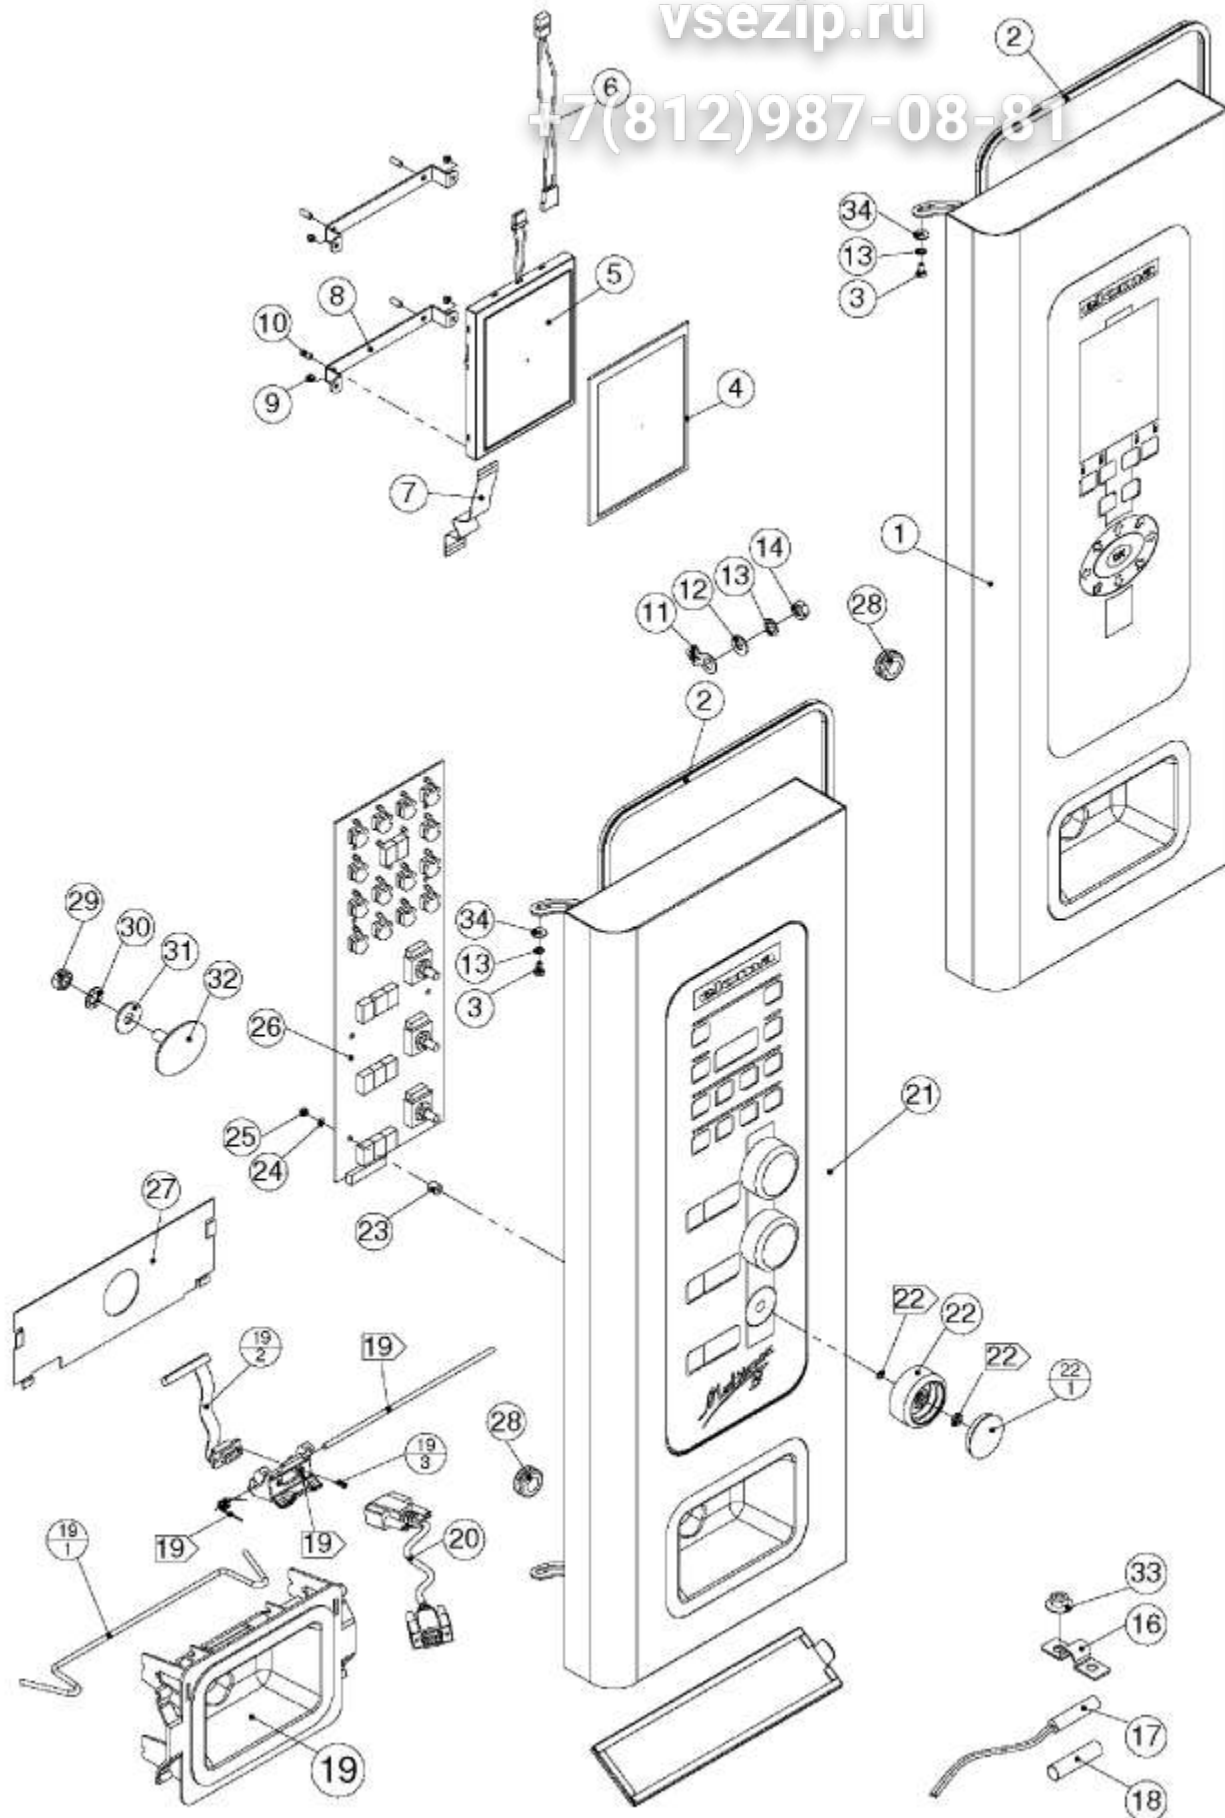

Зип Общепит

vsezip.ru

+7(812)987-08-81

Kombidämpfer MA MB Genius-T 611 1011 Elektro Serie/06 - Combi steamer MA MB Genius-T 611 1011 electro series/06