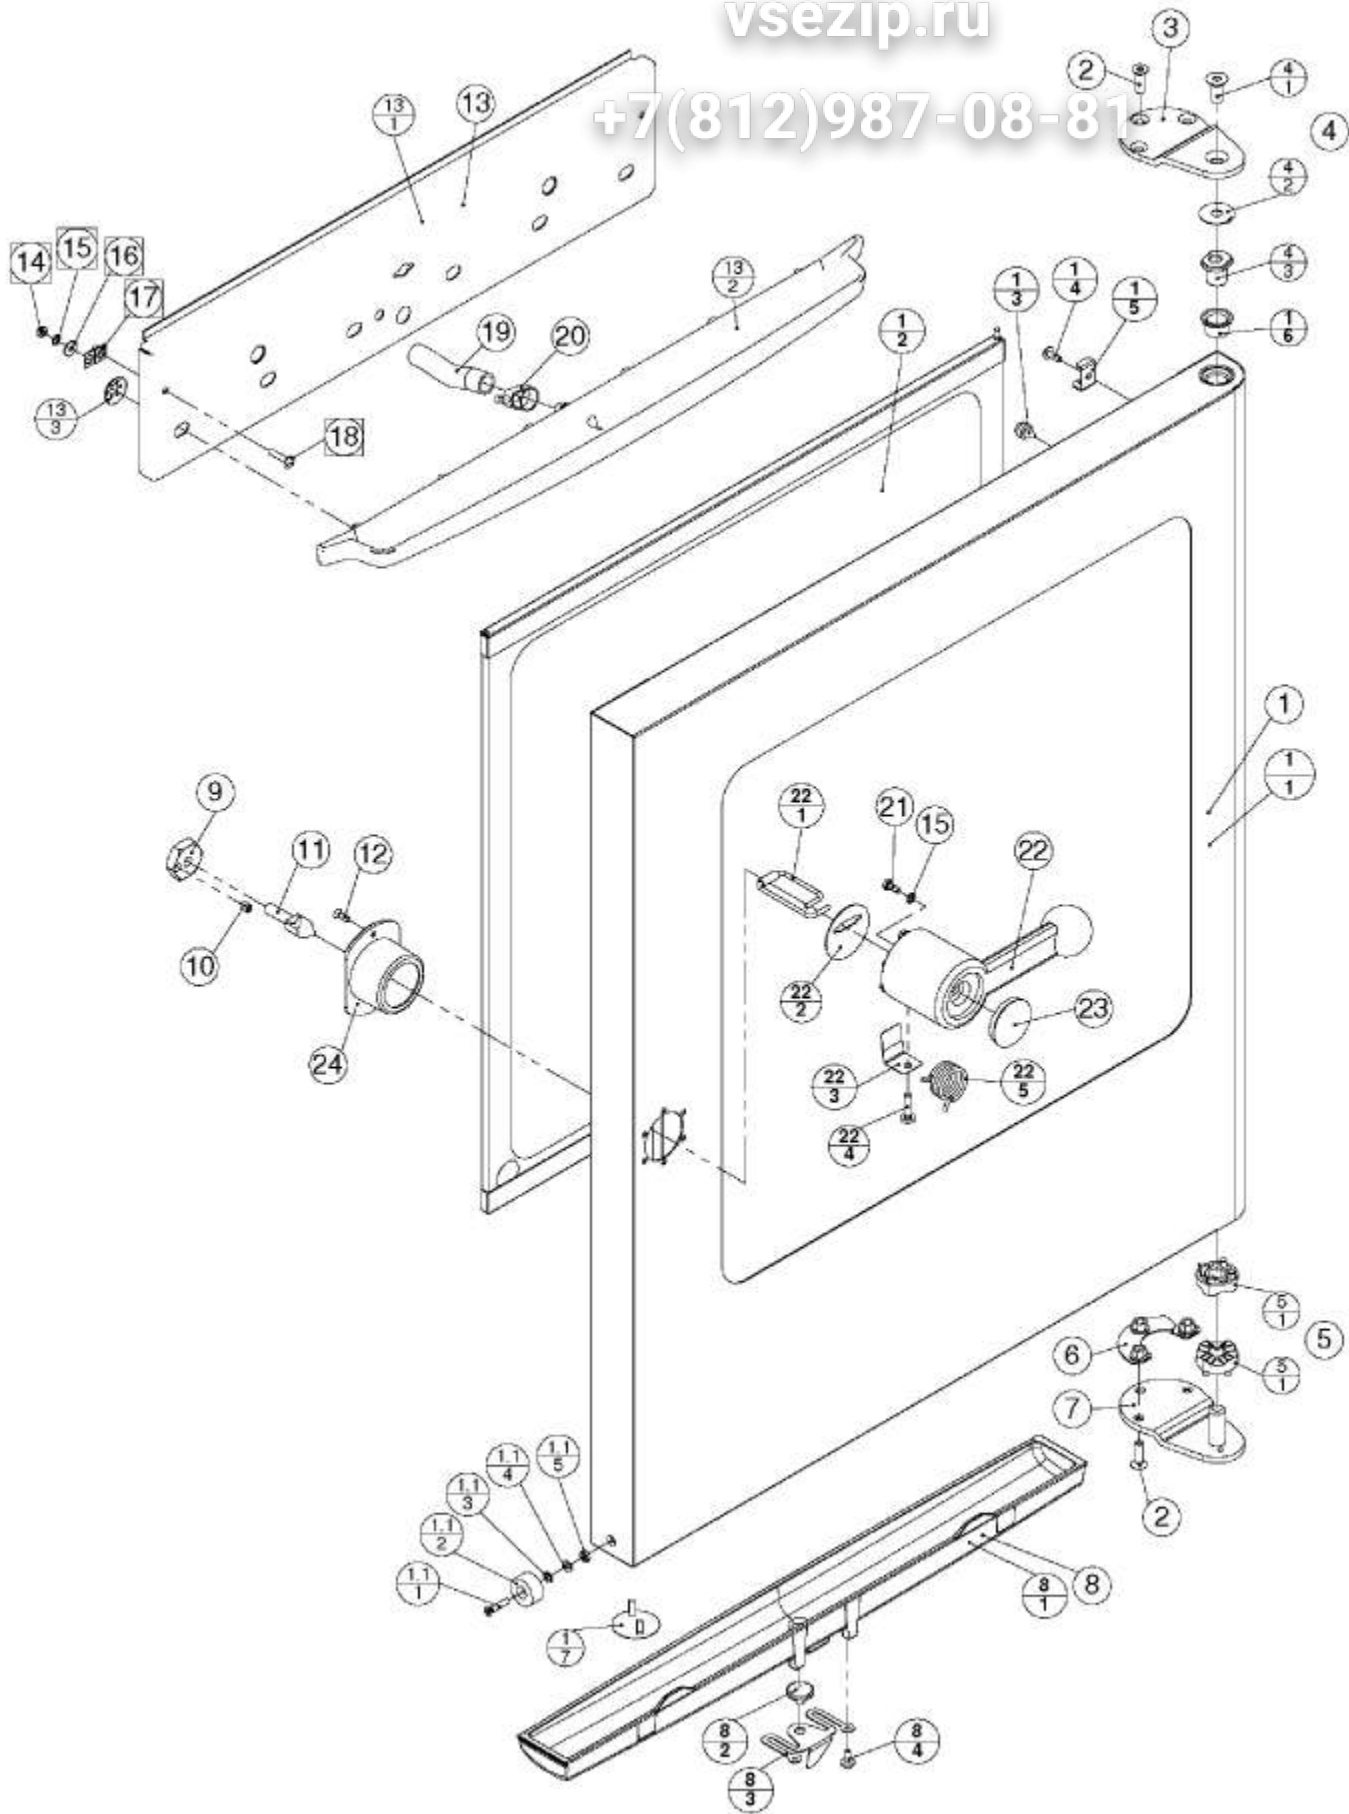

Kombidämpfer MA MB Genius-T 611 1011 Elektro Serie/06 - Combi steamer MA MB Genius-T 611 1011 electro series/06