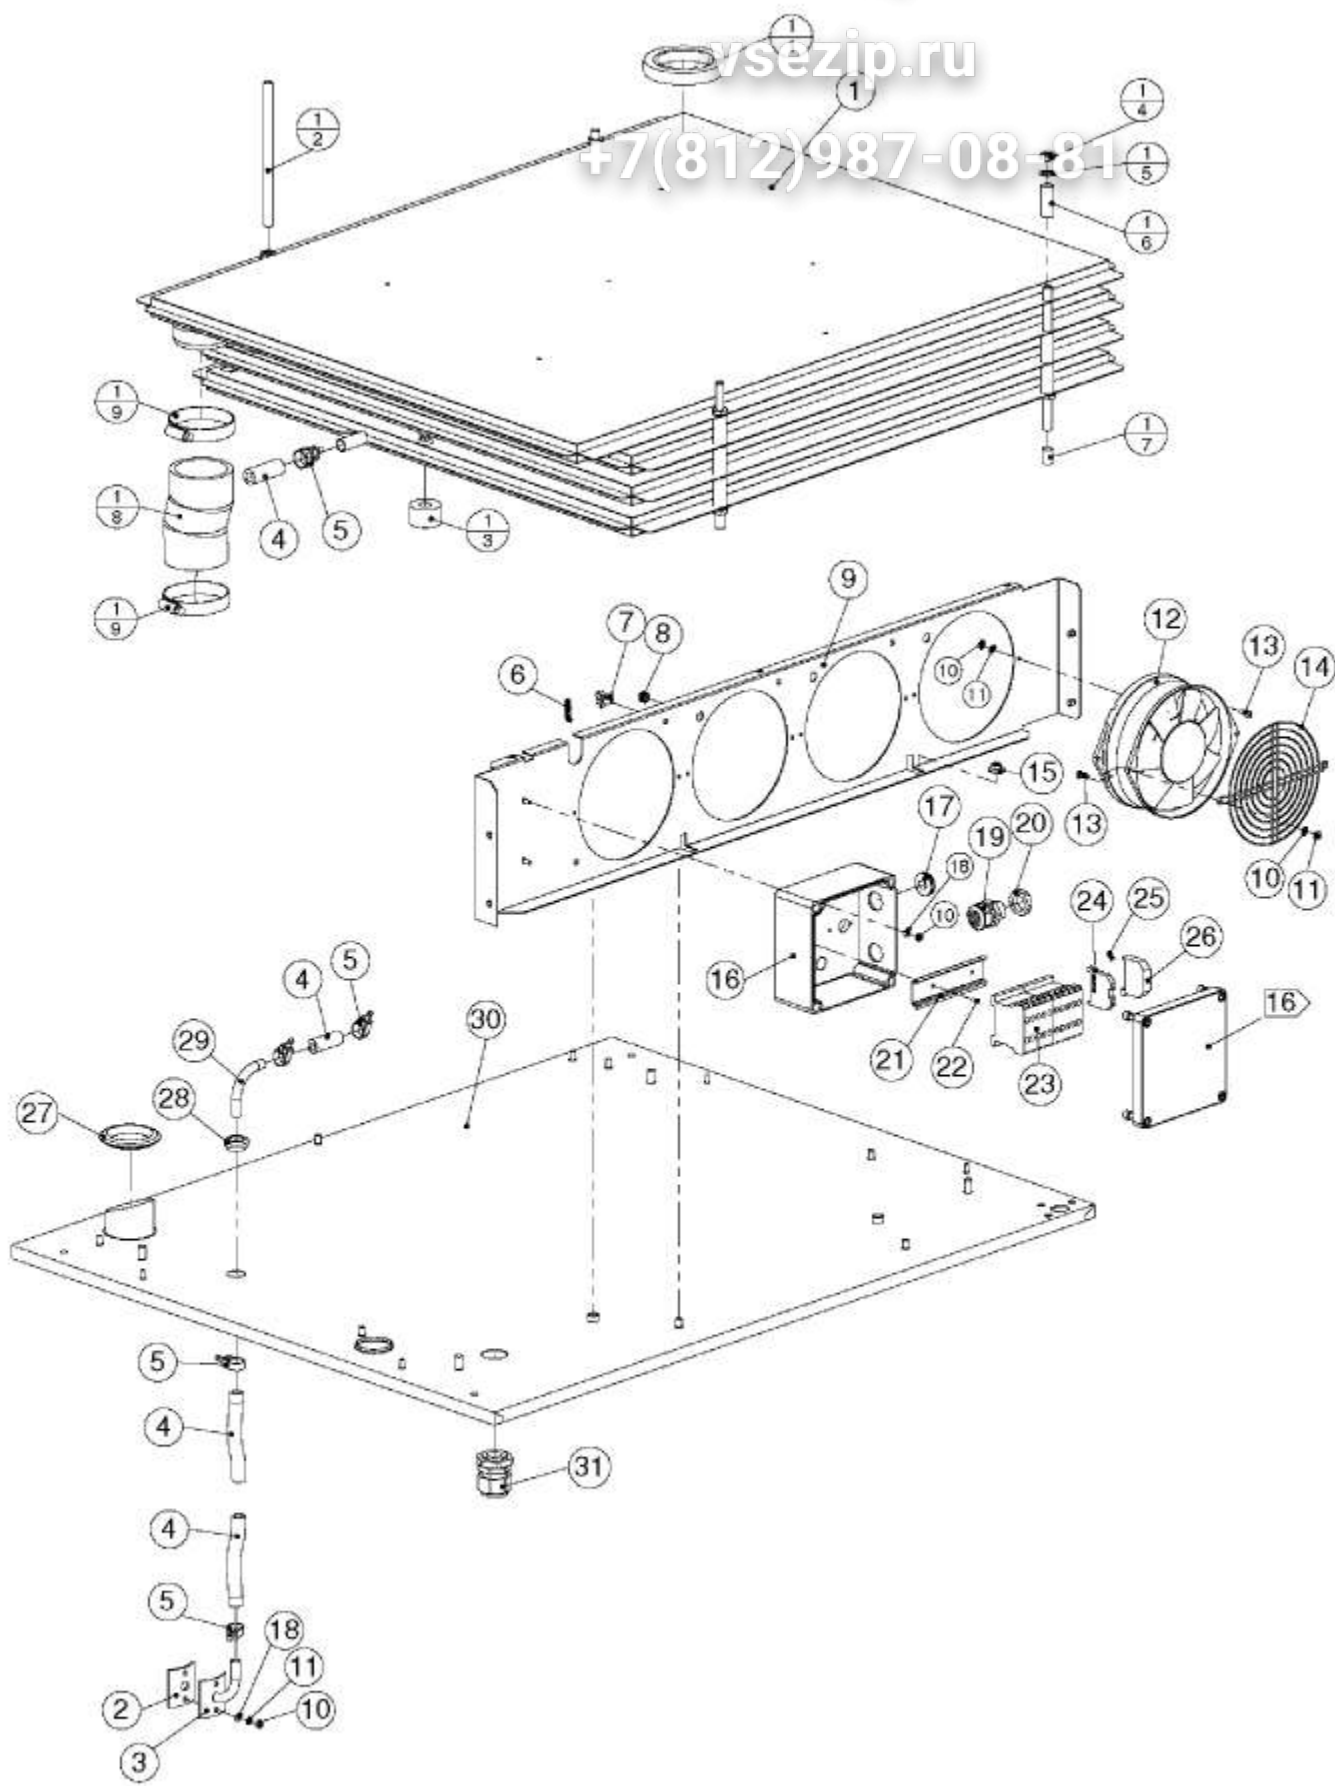

Зип Общепит

vsezip.ru

+7(812)987-08-81

Kombidämpfer MA MB Genius-T 611 1011 Elektro Serie/06 - Combi steamer MA MB Genius-T 611 1011 electro series/06

1	EL0753807	Getriebemotor Autoclean mit Kondensator	Capacitor drive motor with capacitor
1.1	EL0753823	Kondensator 0,27 mF Getriebemotor Autoclean	Capacitor 027 mF drive motor
2	EL0252867	Sechskantmutter DIN 934 M5 V2A	Hexagon nut DIN 934 M5 V2A
3	EL0304816	Zahnscheibe DIN 6797 J5,3 V2A	Lock washer DIN 6797 J53 V2A
4	EL0003980	Scheibe DIN 125 A5,3 V2A	Washer DIN 125 A53 V2A
5	EL0775177	Baugruppe Achse-Nabe Autoclean	Assembly axle hub autoclean
5.1	EL0873470	Sechskantschraube DIN 933 M4x12 V2A	Hexagon head screw DIN 933 M4x12 V2A
5.2	EL0753742	O-Ring 23,4x3,53 Viton	O-ring 234x353 viton
5.3	EL0584339	Passscheibe DIN 988 14x20x0,5 V2A	Shim ring DIN 988 14x20x05 V2A
5.4	EL0581011	Sicherungsring DIN 471 14x1 V2A	Retaining ring DIN 471 14x1 V2A
6	EL0753793	Düsenrohr Autoclean 611 1011 2011	Nozzle pipe 611 1011 2011
7	EL0753777	Hauptdüse Autoclean Garraum 1/1	Nozzle autoclean 1/1
8	EL0753785	Gewindestift DIN 913 M8x8 V2A	Threaded pin DIN 913 M8x8 V2A
9	EL0035637	Sechskantmutter R 1/4 SW 19x6 Messing vernickelt	Hexagon nut R 1/4 SW 19x6
10	EL0509868	Wasserzulaufrohr Autoclean kpl.	Water intake autoclean cpl.
11	EL0572160	Schlauchbinder NS 22	Hose clip NS 22
12	EL0753734	Dampfschlauch 10x5 blau	Tube 10x5 blue
13	EL0504713	Fangbehälter (ET)	Drip catch (ET)
13.1	EL0783803	Deckel kpl. Autoclean	Cover cpl. autoclean
13.2	EL0783757	Fangbehälter Autoclean	Drip catch autoclean
13.3	EL0873462	Scheibe Autoclean	Washer autoclean
13.4	EL0304816	Zahnscheibe DIN 6797 J5,3 V2A	Lock washer DIN 6797 J53 V2A
13.5	EL0252867	Sechskantmutter DIN 934 M5 V2A	Hexagon nut DIN 934 M5 V2A
13.6	EL0001007	Scheibe DIN 125 A4,3 V2A	Washer DIN 125 A43 V2A
13.7	EL0050849	Zahnscheibe DIN 6797 J4,3 V2A	Lock washer DIN 6797 J43 V2A
13.8	EL0010502	Linsenschraube DIN 7985 M4x10 V2A	Lens head screw DIN 7985 M4x10 V2A
14	EL0593303	Silikonschlauch D9x3 transparent	Hose silicone D9x3 transparent
15	EL0508269	Baugruppe Schwingkolbenpumpe	Assembly swinging piston pump
15.1	EL0753890	Y-Verbindungsstück Autoclean	Y-shaped connecting piece autoclean
15.2	EL0012602	Scheibe DIN 125 A10,5 V2A	Washer DIN 125 A105 V2A
15.3	EL0508164	Doppelnippel	Double nipple
15.4	EL0508163	Anschlussgruppe VA	Adapter set VA
15.5	EL0508265	Haltewinkel AC hohe Ausführung	Angle bracket AC high konstruktion
15.6	EL0501313	Schwingkolbenpumpe 208-230 V	Piston pump autoclean 208-230 V
16	EL0756040	Schlauchschele Spannbereich 25	Hose clamp 25
17	EL0753661	Dampfschlauch 13x5 blau	Tube 13x5 blue
18	EL0503842	Sechskantschraube DIN 933 M5x30 V2A	Hexagon head screw DIN 933 M5x30 V2A
19	EL0504724	Rohrbelüfter mit Rückflussverhinderer R1/2"1/2" (ET)	Tube-aerator with backflow preventer R1/2"1/2" (ET)
19.1	EL0753432	Schlauchtülle 12mm - 1/2"	Hose connector 12mm-1/2"
19.2	EL0509017	Rohrbelüfter	Tube-aerator
19.3	EL0778095	Schlauchtülle 1/2x1/2	Hose connector 1/2x1/2
20	EL0753424	Auffangwanne Autoclean	Collecting tray autoclean
21	EL0753440	Spritzschutz Autoclean	Splash guard autoclean
22	EL0001007	Scheibe DIN 125 A4,3 V2A	Washer DIN 125 A43 V2A
23	EL0050849	Zahnscheibe DIN 6797 J4,3 V2A	Lock washer DIN 6797 J43 V2A
24	EL0003905	Sechskantmutter DIN 934 M4 V2A	Hexagon nut DIN 934 M4 V2A
25	EL0276634	Schlauchschele Spannbereich 14-19	Hose clamp 14-19
26	EL0756296	Kanisteranschluss rot + blau (ET)	Accessoires canister red + blue (ET)
26.1	EL0756334	Kanisterdeckel DN 50 blau	Canister cap DN 50 blue
26.1	EL0756075	Kanisterdeckel DN 50 rot	Canister cap DN 50 red
26.2	EL0766747	Schnappschele 12,3	Snap clamp 12,3
26.3	EL0175781	Schlauch D6x3mm PVC	Hose D6x3mm PVC
26.4	EL0276634	Schlauchschele Spannbereich 14-19	Hose clamp 14-19
26.5	EL0079197	Ansaugsieb Autoclean Kanister	Suction filter autoclean
27	EL0756024	Y-Verbindungsstück Autoclean 10mm	Y-shaped tube connecting 10mm
28	EL0504714	Autoclean blind (ET)	Autoclean blind (ET)
28.1	EL0752746	Scheibenmutter M5 V2A	Disk nut M5 V2A
28.2	EL0747025	Blinddeckel Autoclean	Cover autoclean
28.3	EL0399434	O-Ring 29,82X2,62	O-ring 2982X262
29	EL0508672	Kabelbaum Entstörkondensator	Cable harness anti-interference capacitor
30	EL0872849	Silikonkleber Novasil S25 Kartusche 80 ml	Silicone adhesive Novasil S25 cartridge 80ml
31	EL0371327	Loctite 542 Gewindedichtung	Loctite 542 sealing material