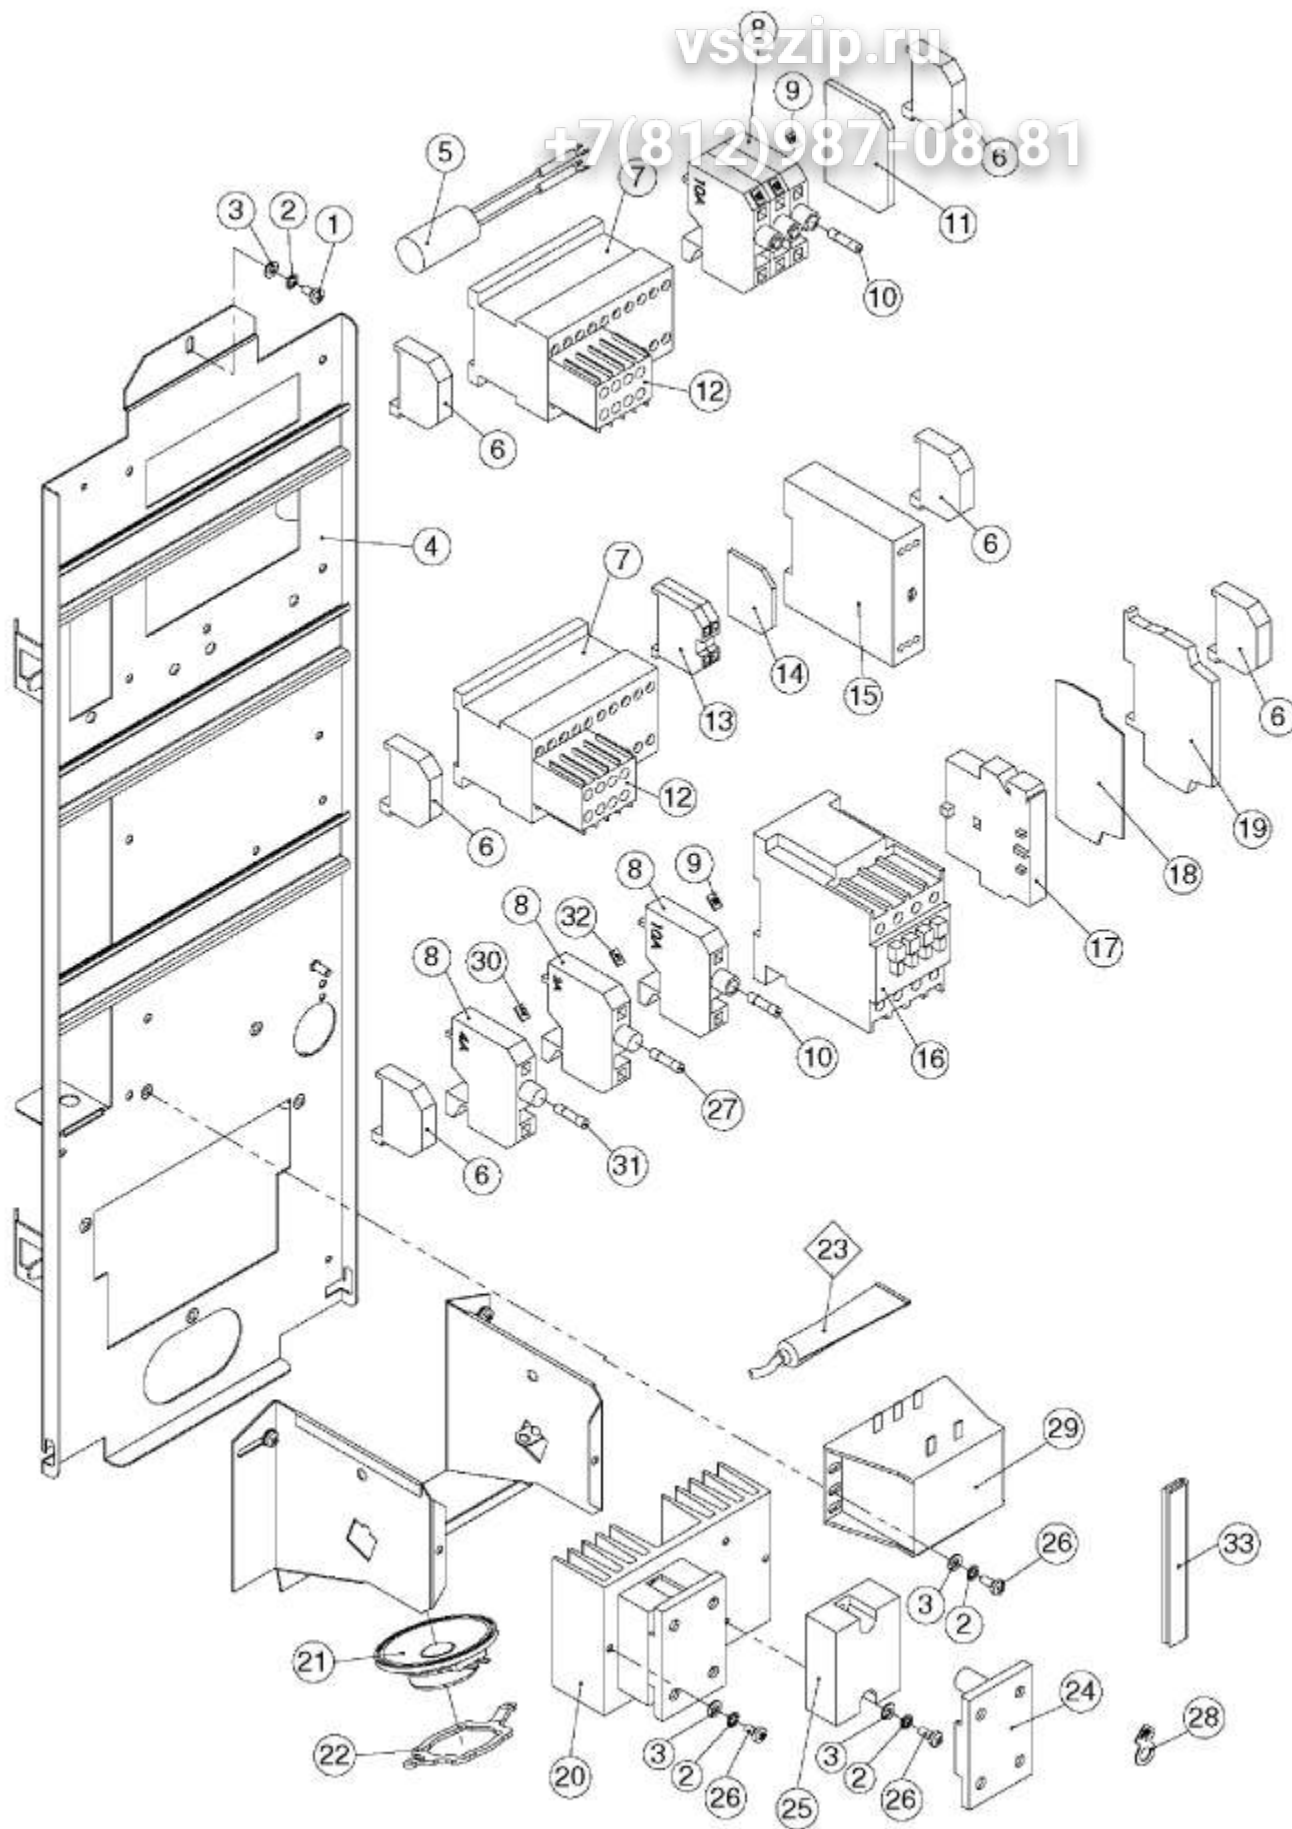

Kombidämpfer MA MB Genius-T 611 1011 Elektro Serie/06 - Combi steamer MA MB Genius-T 611 1011 electro series/06

1	EL0001015	Linsenschraube DIN 7985 M4x8 V2A	Lens head screw DIN 7985 M4x8 V2A
2	EL0050849	Zahnscheibe DIN 6797 J4,3 V2A	Lock washer DIN 6797 J43 V2A
3	EL0001007	Scheibe DIN 125 A4,3 V2A	Washer DIN 125 A43 V2A
4	EL0889687	Elektromontageblech RA 611 1011 Serie/06	Mounting plate electric RA 611 1011 serial/06
4	EL0889717	Elektromontageblech LA 611 1011 Serie/06	Mounting plate electric LA 611 1011 serial/06
5	EL0338419	Entstörkondensator	Anti-interference capacitor
6	EL0337676	Endklammer 10mm	End clamp 10mm
7	EL0580481	Kompakt Wendeschütz	Reversing contactor
8	EL0326941	Sicherungselement 5x20mm	Safety-element
9	EL0568155	Bezeichnungstreifen 10 A	Label 10 A
10	EL0578975	Feinsicherung 10 A träge 5x20mm	Fine fuse 10 A delay 5x20mm
11	EL0327514	Abschlussplatte GY	End plate GY
12	EL0751790	Hilfsschalterblock	Auxiliary switch block
13	EL0572055	Klemme 4 qmm GY	Connector block 4 qmm GY
14	EL0570966	Abschlussplatte Klemme 4 qmm	End plate clamp 4 qmm
15	EL0780421	Zeitrelais (KH)	Time delay relay (KH)
16	EL0523895	Schütz A26-30-10	Contacteur A26-30-10
17	EL0751839	Hilfsschalterblock seitlich	Auxiliary switch block
18	EL0752452	Abschlussplatte	End plate
19	EL0742813	Hilfsrelais 230 V	Auxiliary relay 230 V
20	EL0770000	Kühlkörper 611 1011 Serie/06	Cooling element 611 1011 serial/06
21	EL0749877	Lautsprecher	Speaker
22	EL0758582	Halter Lautsprecher	Bracket speaker
23	EL0872482	Wärmeleitpaste	Heat-conducting paste
24	EL0899097	Abdeckung Lastrelais	Cover panel state relay
25	EL0752401	Lastrelais 50A	Power relay 50 A
26	EL0010502	Linsenschraube DIN 7985 M4x10 V2A	Lens head screw DIN 7985 M4x10 V2A
27	EL0190756	Feinsicherung 2A träge 5x20mm	Fine fuse 2A delay 5x20mm
28	EL0553182	Erdungszeichen für M4	Earth symbol M4
29	EL0742775	Transformator 230V/16,5V	Transformer CPU d2k
30	EL0765406	Bezeichnungstreifen 4 A	Label 4 A
31	EL0765368	Feinsicherung 4A träge 5x20mm	Fine fuse 4A delay 5x20mm
32	EL0580511	Bezeichnungstreifen 2A	Label 2A
33	EL0758590	Kantenschutz	Edge guard