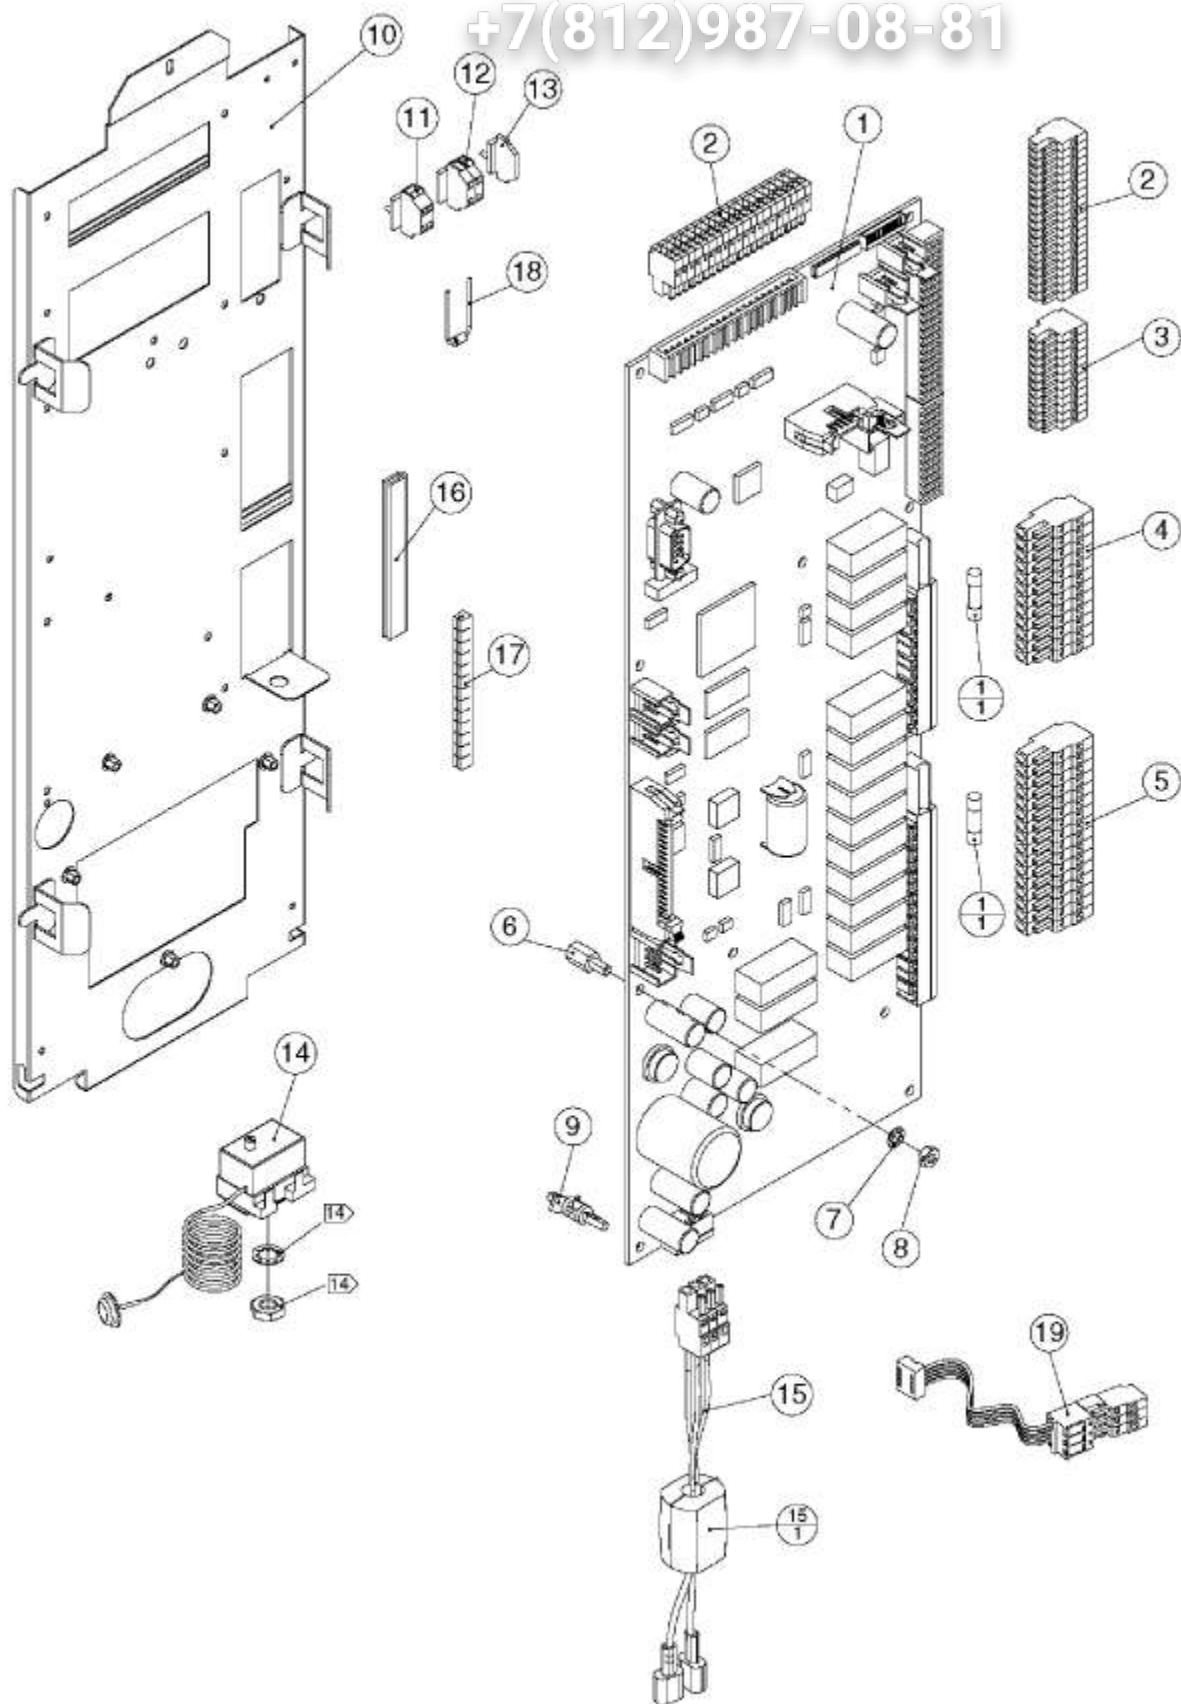

Зип Общепит

vsezip.ru

+7(812)987-08-81

Kombidämpfer MA MB Genius-T 611 1011 Elektro Serie/06 - Combi steamer MA MB Genius-T 611 1011 electro series/06

1	EL0751154	Blende kpl. 611 Genius-T RA Serie/06	Operating panel 611 Genius-T RA serial/06
1	EL0750964	Blende kpl. 611 Genius-T LA Serie/06	Operating panel 611 Genius-T LA serial/06
1	EL0751006	Blende kpl. 1011 Genius-T RA Serie/06	Operating panel 1011 Genius-T RA serial/06
1	EL0751170	Blende kpl. 1011 Genius-T LA Serie/06	Operating panel 1011 Genius-T LA serial/06
2	EL0742295	Dichtungsrahmen 611 EB 50	Sealing frame 611
2	EL0742309	Dichtungsrahmen 1011 EB 80	Sealing frame 1011
3	EL0586307	Sechskantschraube DIN 933 M4x8 V2A	Hexagon head screw DIN 933 M4x8 V2A
4	EL0500534	Staubdichtung Bildschirm	Dust seal Display
5	EL0500642	Bildschirm 5,7"	Display 57"
6	EL0501007	Kabel Hintergrundbeleuchtung Bildschirm	Cable lighting display
7	EL0501008	Flachkabel 40 polig für Bildschirm	Flat cable 40-pole display
8	EL0502373	Haltebügel TFT Bildschirm	Holding bow TFT Display
9	EL0892807	Sicherungsmutter DIN 985 M2,5 V2A	Lock nut DIN 985 M2.5 V2A
10	EL0502387	Gewindestift DIN 915 M4x12 V2A	Threaded pin DIN 915 M4x12 V2A
11	EL0553182	Erdungszeichen für M4	Earth symbol M4
12	EL0001007	Scheibe DIN 125 A4,3 V2A	Washer DIN 125 A4.3 V2A
13	EL0050849	Zahnscheibe DIN 6797 J4,3 V2A	Lock washer DIN 6797 J4.3 V2A
14	EL0003905	Sechskantmutter DIN 934 M4 V2A	Hexagon nut DIN 934 M4 V2A
15	EL0747602	Filter Lüftungsschacht Serie/06	Filter ventilation well serial/06
16	EL0329525	Halbe Rohrschelle	Half clip
17	EL0581038	Magnetschalter	Control solenoid
18	EL0208094	Kabeltülle schwarz	Cable grommet
19	EL0500496	Griffmulde Schlauchbrause RAL 5003 saphirblau kpl.	Grip recess RAL 5003 sapphire
19.1	EL0500798	Spannbügel Griffmulde	Brace stirrup grip recess
19.2	EL0976512	Verbindungskabel HACCP RSFBK 9-POL 1100mm	Cable connection HACCP RSFBK 9-pol 1100mm
19.3	EL0786055	E-Jotschraube 2,5x10 mm	Screw 2.5x10 mm
20	EL0776696	Datenkabel PC HACCP 2m	Data line PC HACCP 2m
20	EL0898511	Datenkabel PC HACCP 5m	Data line PC HACCP 5m
21	EL0750891	Blende kpl. 611 MA RA Serie/06	Operating panel 611 MA RA serial/06
21	EL0788988	Blende kpl. 611 MA LA Serie/06	Operating panel 611 MA LA serial/06
21	EL0788791	Blende kpl. 1011 MA RA ohne Brause Serie/06	Operating panel 1011 MA RA serial/06 without shower
21	EL0759449	Blende kpl. 611 MB RA Serie/06	Operating panel 611 MB RA serial/06
21	EL0759465	Blende kpl. 611 MB LA Serie/06	Operating panel 611 MB LA serial/06
21	EL0759295	Blende kpl. 1011 MA RA Serie/06	Operating panel 1011 MA RA serial/06
21	EL0789089	Blende kpl. 1011 MA LA Serie/06	Operating panel 1011 MA LA serial/06
21	EL0788791	Blende kpl. 1011 MA RA ohne Brause Serie/06	Operating panel 1011 MA RA serial/06 without shower
21	EL0750956	Blende kpl. 1011 MB RA Serie/06	Operating panel 1011 MB RA serial/06
21	EL0759643	Blende kpl. 1011 MB LA Serie/06	Operating panel 1011 MB LA serial/06
22	EL0505356	Drehknopf D=48 blau (ET)	Rotary knob D=48 blue (ET)
22.1	EL0748781	Deckel klein silber D=37mm	Cap silver D=37mm
23	EL0527556	Distanzbuchse 7mm	Spacer 7mm
24	EL0357189	Scheibe Pa 6,6 Di 3,2xDa 7x0,5	Washer PA 6.6 DI 3.2 X DA 7 X 0.6
25	EL0749842	Sicherungsmutter DIN 985 M3 V2A	Lock nut M3
26	EL0742465	Anzeigebaugruppe MA-KT MB	Ensemble of indicators MA-KT MB
27	EL0788244	Strömungsblech RA 611 1011 Serie/06	Deflector RA 611 1011 serial/06
27	EL0788260	Strömungsblech LA 611 1011 Serie/06	Deflector LA 611 1011 serial/06
28	EL0045438	Membrantülle	Spout
29	EL0252867	Sechskantmutter DIN 934 M5 V2A	Hexagon nut DIN 934 M5 V2A
30	EL0304816	Zahnscheibe DIN 6797 J5,3 V2A	Lock washer DIN 6797 J5.3 V2A
31	EL0082155	Scheibe DIN 9021 5,3 V2A	Washer DIN 9021 5.3 V2A
32	EL0789437	Verschlussdeckel kpl mit Griffmulde MA ohne Brause	Cover recess
33	EL0553395	Scheibenmutter M4 V2A	Disk nut M4 V2A
34	EL0026999	Scheibe DIN 9021 4,3 V2A	Washer DIN 9021 4.3 V2A