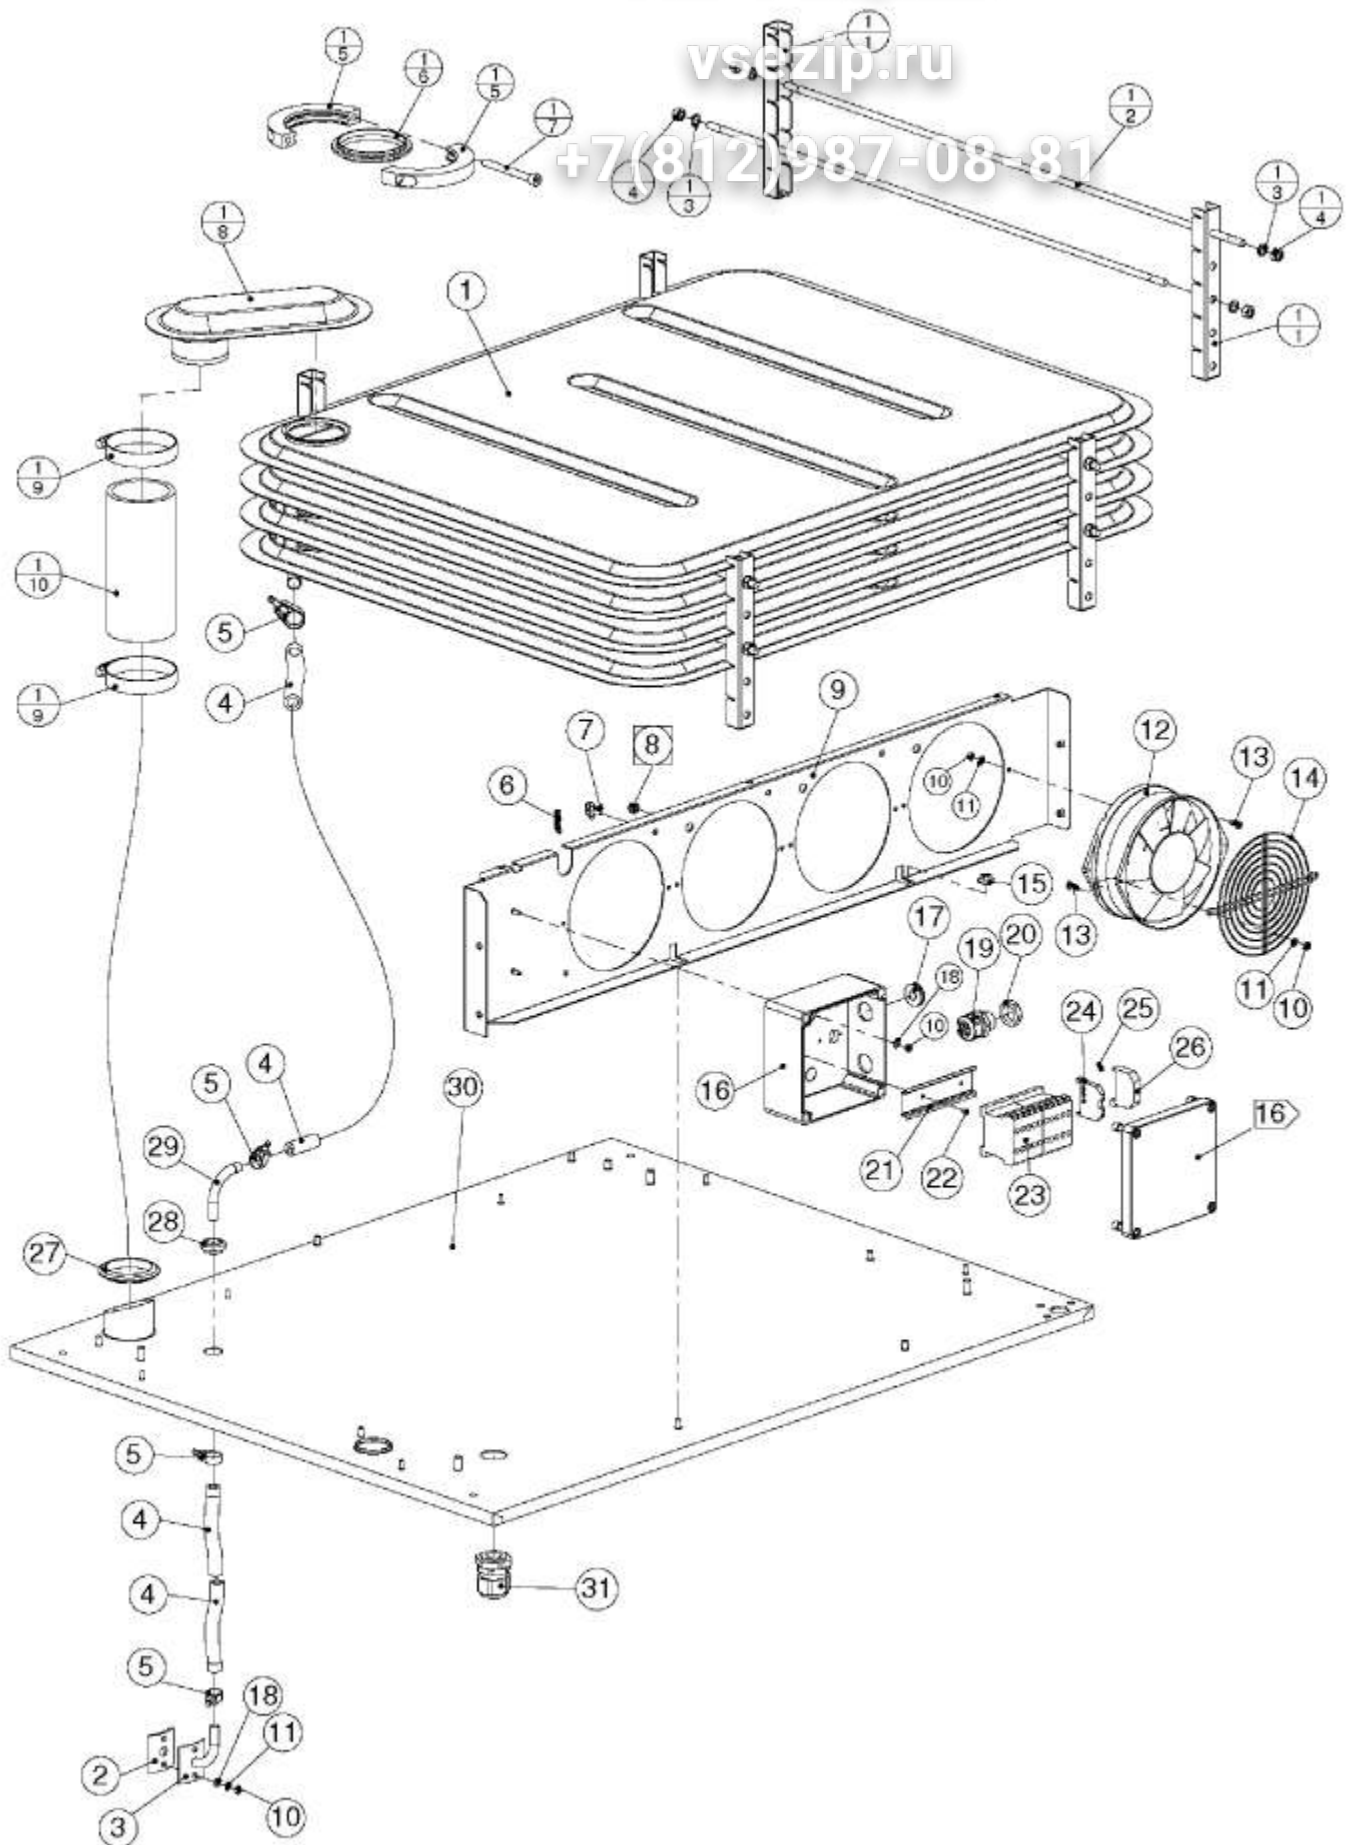

Kombidämpfer MA MB Genius-T 611 1011 Elektro Serie/06 - Combi steamer MA MB Genius-T 611 1011 electro series/06

1	EL0509768	Plattenkondensator KH 2 RA Serie/12	Plattenkondensator KH 2 RA Serie/12
1	EL0509783	Plattenkondensator KH 2 LA Serie/12	Plattenkondensator KH 2 LA Serie/12
1.1	EL0508488	Halter KH 2 Serie/11	Halter KH 2 Serie/11
1.2	EL0508492	Gewindestange M6x564	Gewindestange M6x564
1.3	EL0892912	Zahnscheibe DIN 6797 J6,4 V2A	Lock washer DIN 6797 J64 V2A
1.4	EL0251887	Sechskantmutter DIN 934 M6 V2A	Hexagon nut DIN 934 M6 V2A
1.5	EL0507801	Ringschelle KH Paar Serie/11	Ringschelle KH Paar Serie/11
1.6	EL0507783	Dichtung KH Serie/11	Dichtung KH Serie/11
1.7	EL0508482	Zylinderschraube DIN 912 M5x50 V2A	Zylinderschraube DIN 912 M5x50 V2A
1.8	EL0509767	Eingangskanal KH 2 Serie/11	Eingangskanal KH 2 Serie/11
1.9	EL0580791	Schlauchklemme 40-60mm	Hose clamp 40-60 mm
1.10	EL0510201	Silikonmanschette D=50x5 130mm	Silikonmanschette D=50x5 130mm
2	EL0579254	Silikondichtung Wärmetauscher d2k 2011 1221 2021	Gasket silicone heat exchanger d2k 2011 1221 2021
3	EL0782335	Zulaufrohr Kondensat kpl. KH 2 KH 3	Water supply
4	EL0593303	Silikonschlauch D9x3 transparent	Hose silicone D9x3 transparent
5	EL0276634	Schlauchschelle Spannbereich 14-19	Hose clamp 14-19
6	EL0740446	Kantenschutz	Edge guard
7	EL0388017	Kabelbinder lösbar	Lacing cord
8	EL0877727	Kabeldurchführung 5x7x11	Cable bushing 5x7x11
9	EL0503353	Lüfterblech KH 2 mix RA	Ventilator plate KH 2 mix RA
9	EL0503786	Lüfterblech KH 2 mix LA	Ventilator plate KH 2 mix LA
10	EL0003905	Sechskantmutter DIN 934 M4 V2A	Hexagon nut DIN 934 M4 V2A
11	EL0050849	Zahnscheibe DIN 6797 J4,3 V2A	Lock washer DIN 6797 J43 V2A
12	EL0507036	Axialgebläse KH 2	Axial fan
13	EL0010537	Linsenschraube DIN 7985 M4x12 V2A	Lens head screw DIN 7985 M4x12
14	EL0775592	Schutzgitter KH 2	Protective grid KH 2
15	EL0586811	Scheibenmutter M6 V2A	Disk nut M6 V2A
16	EL0503222	Verteilerdose KH 2 Serie/09	Distribution box KH 2 serial/09
17	EL0503232	Doppelmembranstützen M20	Membrane
18	EL0001007	Scheibe DIN 125 A4,3 V2A	Washer DIN 125 A43 V2A
19	EL0506801	Kabelverschraubung M20x1,5 vierfach	Cable connection M20x15 quadruple
20	EL0506802	Mutter für Kabelverschraubung	Nut
21	EL0579785	Hutschiene 108mm	Top hat rail 108mm
22	EL0885460	Senkblechschraube DIN 7982 B2,9x9,5 V2A	Countersunk flat head tapping screw DIN 7982 B29x95 V2A
23	EL0503221	Schütz KH 2	Contactork KH 3
24	EL0594997	Klemme 4 qmm GN/YE	Connector block 4 qmm GN/YE
25	EL0570850	Bezeichnungstreifen "Erdung"	Label "earthing"
26	EL0337676	Endklammer 10mm	End clamp 10mm
27	EL0584096	Dichtung Abluftrohr	Gasket drain
28	EL0506332	Dichtungsdurchführung	Sealing grommet
29	EL0784516	Zulaufrohr Kondensat KH	Water pipe kh
30	EL0503411	Gehäusedeckel kpl 611 1011 KH 2 Serie/09 RA	Case cover kpl 611 1011 KH 2 serial/09 RA
30	EL0503788	Gehäusedeckel kpl 611 1011 KH 2 Serie/09 LA	Case cover kpl 611 1011 KH 2 serial/09 LA
31	EL0573019	Verschraubung PG 21 mit Gegenmutter	Connection PG 21 with lock nut
99	EL0503225	Kabelbaum KH 2	Cable harness KH 2