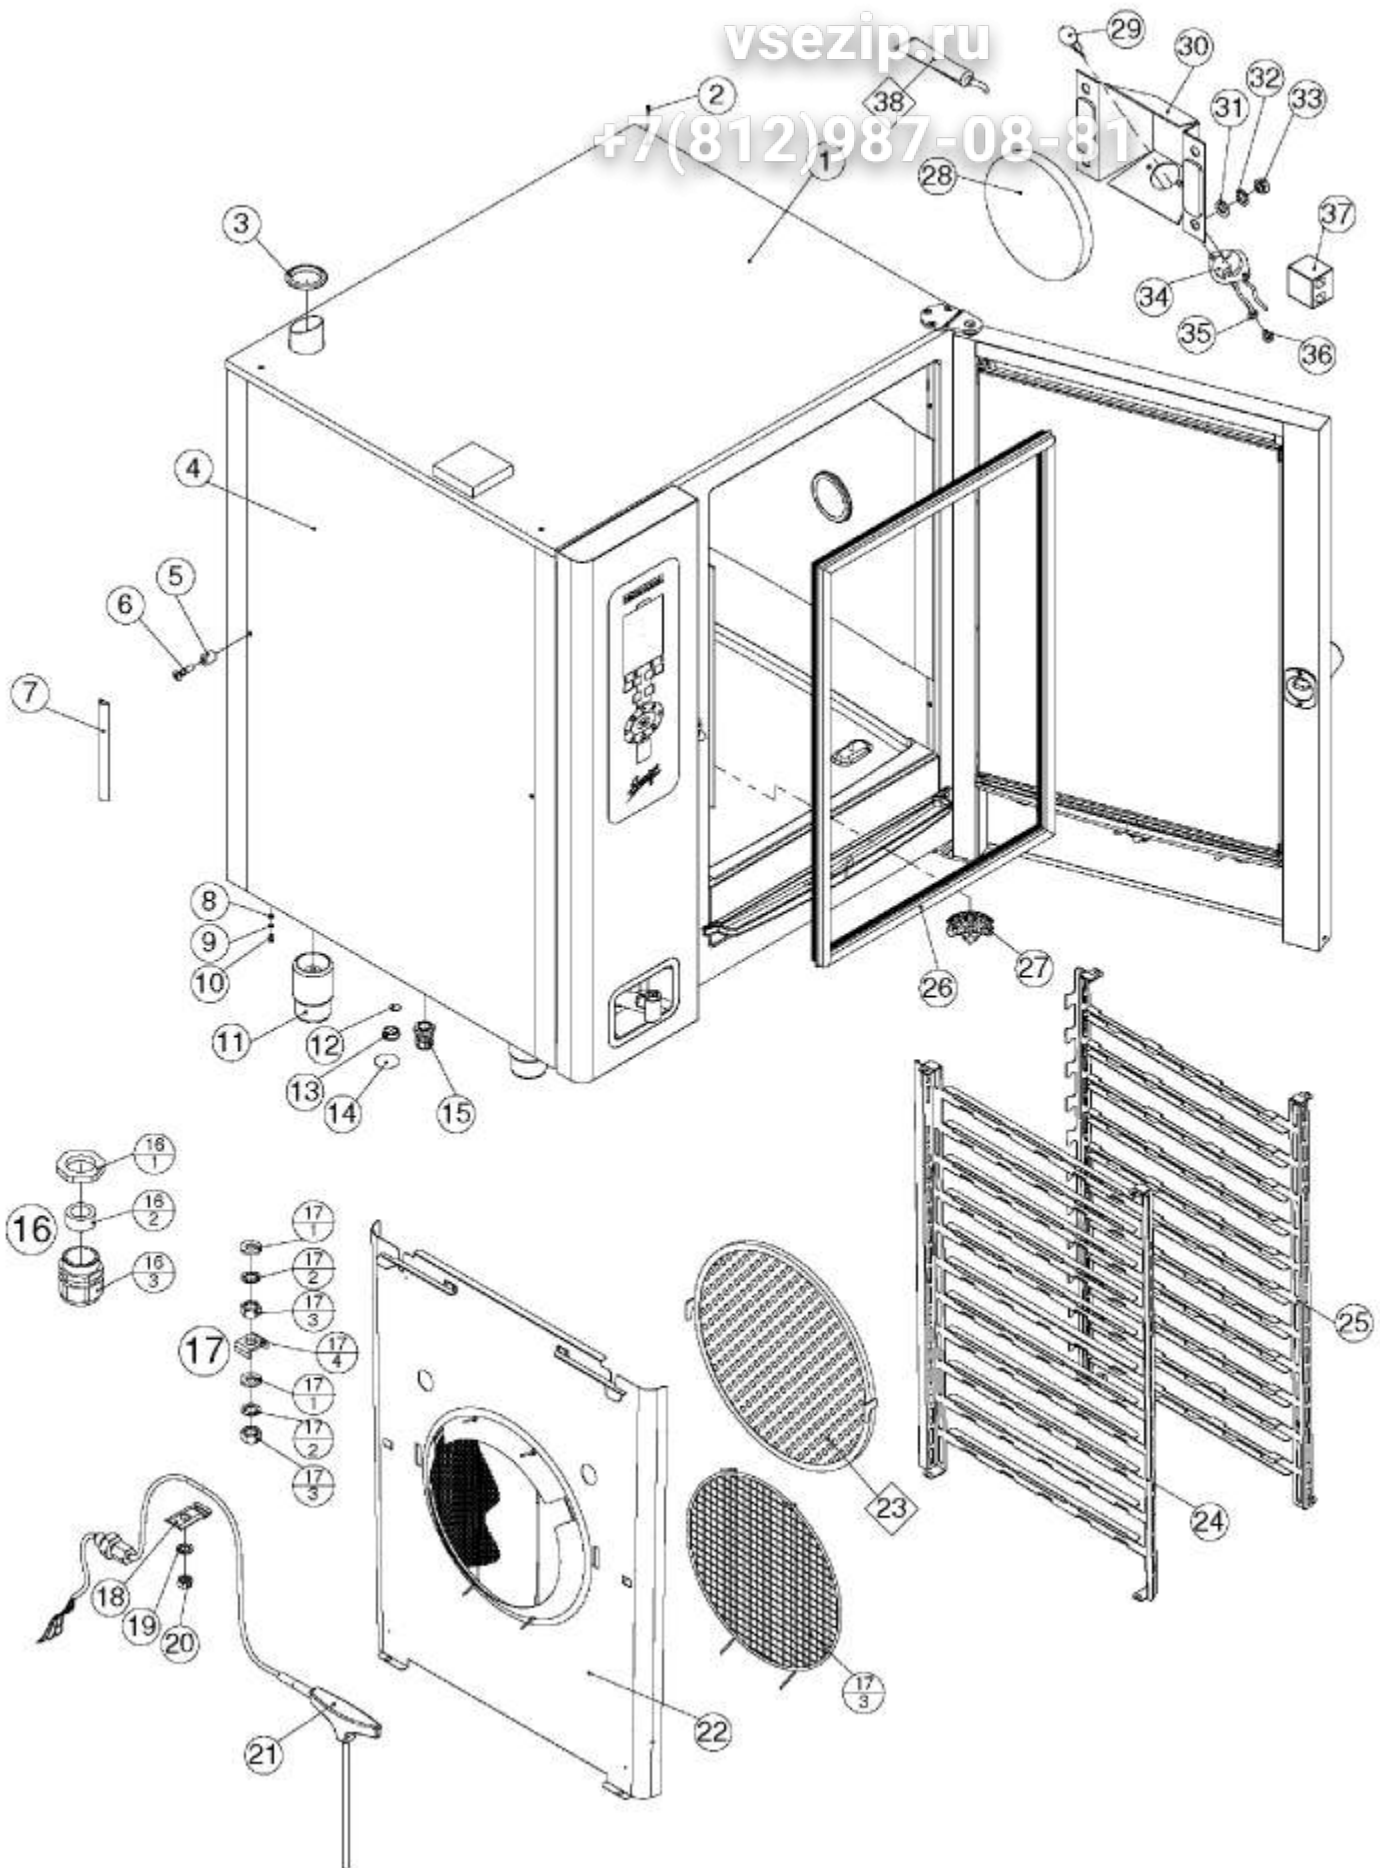

Зип Общепит

vsezip.ru

+7(812)987-08-81

Kombidämpfer MA MB Genius-T 611 1011 Elektro Serie/06 - Combi steamer MA MB Genius-T 611 1011 electro series/06

1	EL0741604	Gehäusedeckel d2k 611 1011 RA	Case cover d2k 611 1011 RA
1	EL0740942	Gehäusedeckel d2k 611 1011 LA	Case cover d2k 611 1011 LA
1	EL0760455	Gehäusedeckel d2k 611 1011 RA Gas	Case cover d2k 611 1011 RA gas
1	EL0760447	Gehäusedeckel d2k 611 1011 LA Gas	Case cover d2k 611 1011 LA gas
2	EL0039411	Linsensenkschraube DIN 966 M4x12 V2A	Raised countersunk DIN 966 M4x12 V2A
3	EL0584096	Dichtung Abluftrohr	Gasket drain
4	EL0741159	Seitendeckel d2k 611	Side panel d2k 611
4	EL0741655	Seitendeckel d2k 1011	Side panel d2k 1011
5	EL0502592	Distanzhülse M4x9mm selbsthaftend	Distance bush
6	EL0000310	Linsensenkschraube DIN 966 M4x16 V2A	Raised countersunk DIN 966 M4x16 V2A
7	EL0374407	Dichtprofil	Sealing profile
8	EL0001007	Scheibe DIN 125 A4,3 V2A	Washer DIN 125 A43 V2A
9	EL0050849	Zahnscheibe DIN 6797 J4,3 V2A	Lock washer DIN 6797 J43 V2A
10	EL0068217	Sechskantschraube DIN 933 M4x10 V2A	Hexagon head screw DIN 933 M4x10 V2A
11	EL0744824	Verstellfuß rund 611 1011	Foot 611 1011
12	EL0758566	Blindscheibe für Verschraubung PG	Blind washer PG
13	EL0581194	Verschlusskappe	Cap
14	EL0587036	Aufkleber silber D=40	Sticker D=40 silver
15	EL0580465	Verschraubung PG 16 mit Gegenmutter	Connection PG 16 with lock nut
16	EL0504723	PG 29 (ET)	PG 29 (ET)
17	EL0527661	Klemmbügel M6 (ET)	Clamp strap M6 (ET)
18	EL0787825	Kabelschelle KT Fühler Serie/06	Cable clamp core temperature sensor
19	EL0304816	Zahnscheibe DIN 6797 J5,3 V2A	Lock washer DIN 6797 J53 V2A
20	EL0252867	Sechskantmutter DIN 934 M5 V2A	Hexagon nut DIN 934 M5 V2A
21	EL0747017	Kerntemperaturfühler Serie/06	Core temperature sensor serial/06
22	EL0787833	Luftleitblech 611 RA Serie/06	Air deflector cpl. 611 RA serial/06
22	EL0787868	Luftleitblech 1011 RA Serie/06	Air deflector cpl. 1011 RA serial/06
23	EL0760749	Fettfilter 611 1011 2011 2021	Fat filter 611 1011 2011 2021
24	EL0740306	Einhängegestell GN d2k 611 links	Hanging rack GN d2k 611 left
24	EL0740365	Einhängegestell GN d2k 1011 links	Hanging rack GN d2k 1011 left
25	EL0740292	Einhängegestell GN d2k 611 rechts	Hanging rack GN d2k 611 right
25	EL0740357	Einhängegestell GN d2k 1011 rechts	Hanging rack GN d2k 1011 right
26	EL0742368	Türdichtung Silikonrahmen d2k 611	Door sealing frame silicone d2k 611
26	EL0742376	Türdichtung Silikonrahmen d2k 1011	Door sealing frame silicone d2k 1011
27	EL0778257	Siebkappe 611 1011	Filter cap 611 1011
28	EL0747521	Glasscheibe Beleuchtung sandgestrahlt	Glass lid
29	EL0570478	Halogenlampe 12V 20W	Halogen lamp 12V 20W
30	EL0504705	VBG Lampenhalter EB 50 80 611 1011 (ET)	Assembly lamp bracket EB 50 80 0611 1011 (ET)
31	EL0003980	Scheibe DIN 125 A5,3 V2A	Washer DIN 125 A53 V2A
32	EL0304816	Zahnscheibe DIN 6797 J5,3 V2A	Lock washer DIN 6797 J53 V2A
33	EL0553727	Sechskantmutter DIN 934 M5 Messing	Hexagon nut DIN 934 M5 brass
34	EL0577294	Halogenfassung mit Flansch	Halogen lamp socket
35	EL0050822	Zahnscheibe DIN 6797 J3,2 V2A	Lock washer DIN 6797 J32 V2A
36	EL0003913	Linsenschraube DIN 7985 M3x5 V2A	Lens head screw DIN 7985 M3x5 V2A
37	EL0658235	Leuchtenklemme 15 A 2-polig	Clamp lamp 15 A 2pin
38	EL0872849	Silikonkleber Novasil S25 Kartusche 80 ml	Silicone adhesive Novasil S25 cartridge 80ml