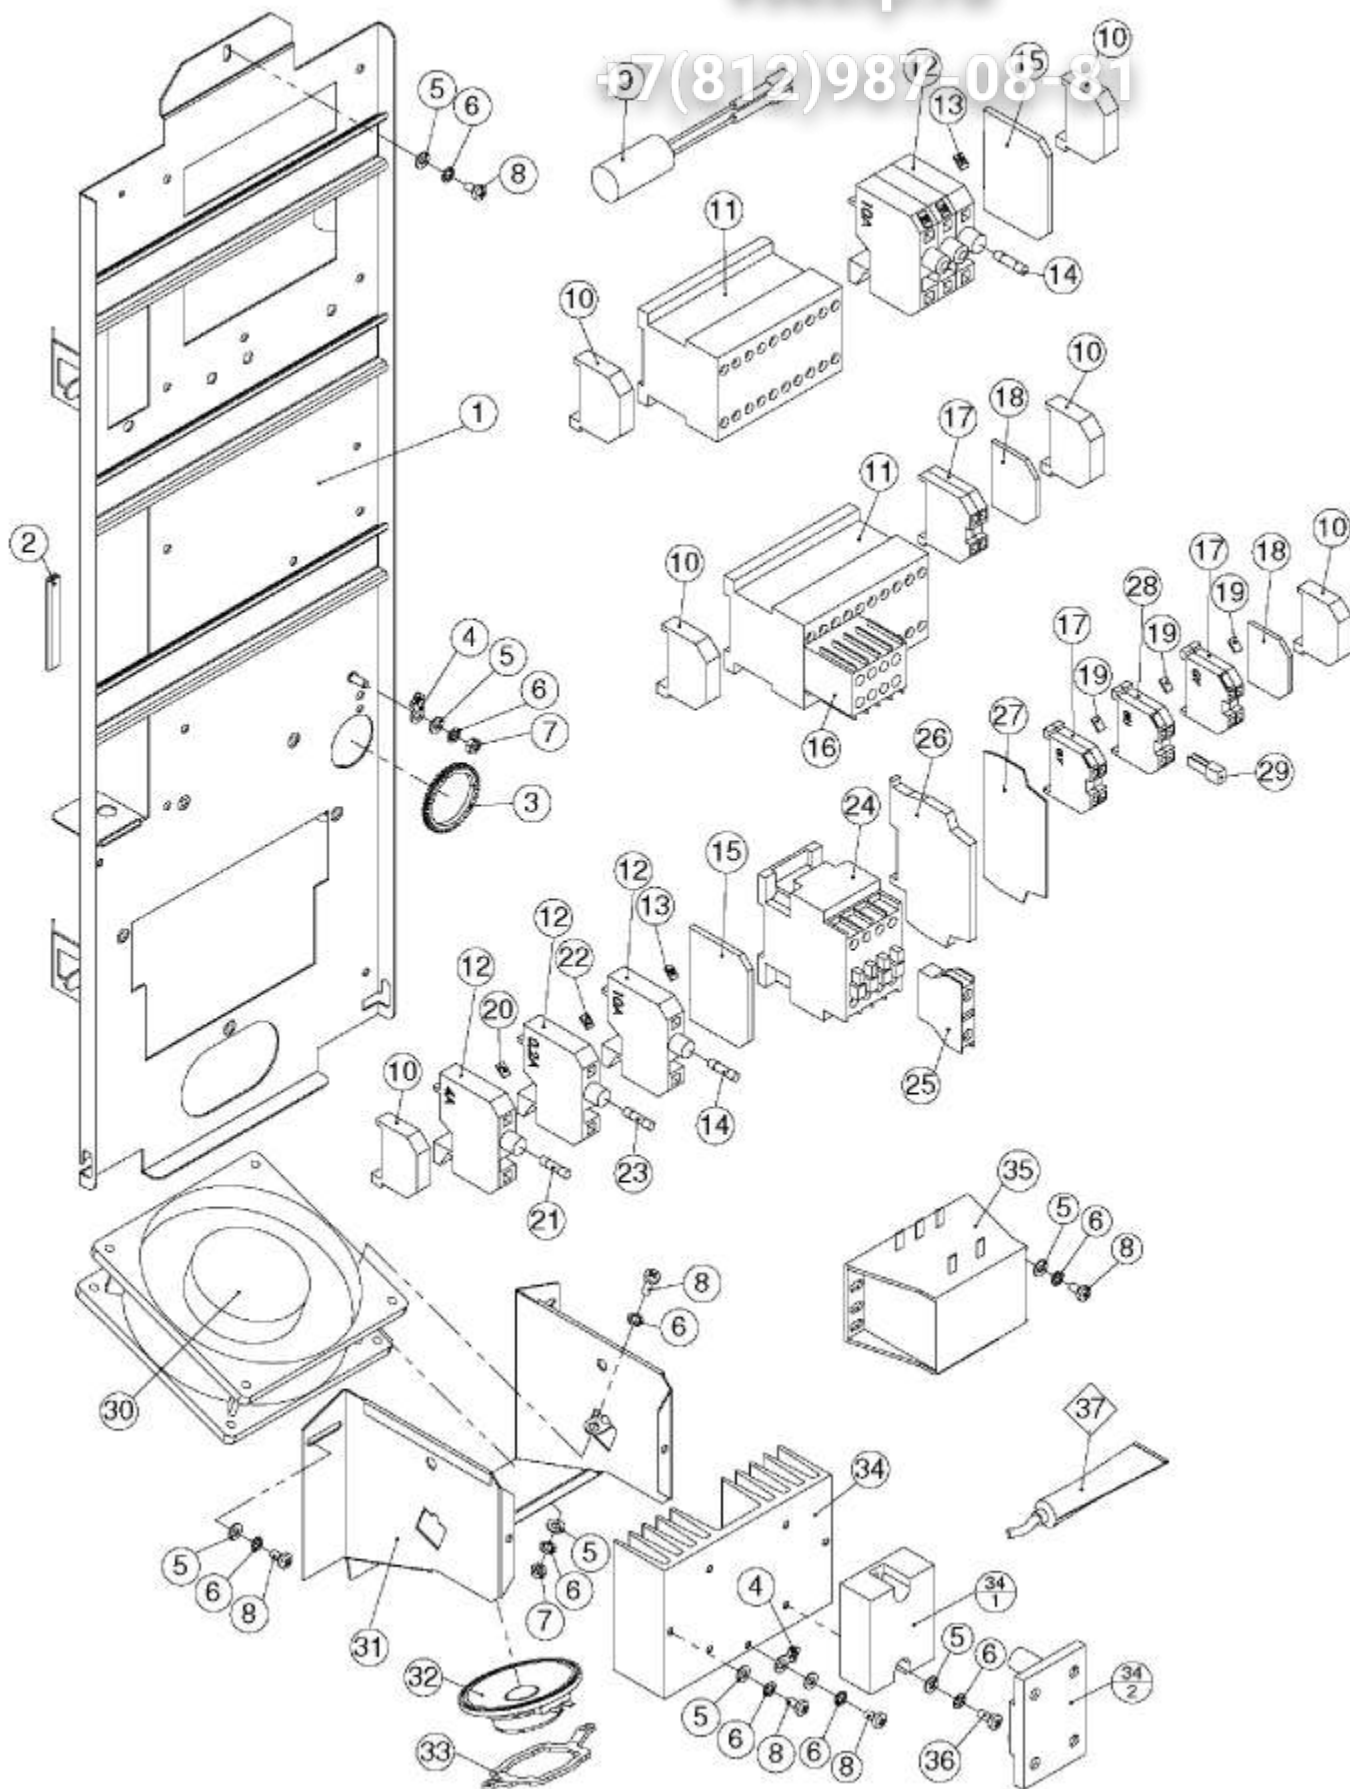

Kombidämpfer MA MB Genius-T 611 1011 Elektro Serie/06 - Combi steamer MA MB Genius-T 611 1011 electro series/06

1	EL0889687	Elektromontageblech RA 611 1011 Serie/06	Mounting plate electric RA 611 1011 serial/06
2	EL0758590	Kantenschutz	Edge guard
3	EL0740446	Kantenschutz	Edge guard
4	EL0553182	Erdungszeichen für M4	Earth symbol M4
5	EL0001007	Scheibe DIN 125 A4,3 V2A	Washer DIN 125 A43 V2A
6	EL0050849	Zahnscheibe DIN 6797 J4,3 V2A	Lock washer DIN 6797 J43 V2A
7	EL0003905	Sechskantmutter DIN 934 M4 V2A	Hexagon nut DIN 934 M4 V2A
8	EL0001015	Linsenschraube DIN 7985 M4x8 V2A	Lens head screw DIN 7985 M4x8 V2A
9	EL0501087	Entstörkondensator mit Kabel und Krallschun	Anti-interference capacitor
10	EL0337676	Endklammer 10mm	End clamp 10mm
11	EL0501676	Wendeschütz 230V 50/60Hz	Reversing contactor 230V 50/60Hz
12	EL0326941	Sicherungselement 5x20mm	Safety-element
13	EL0568155	Bezeichnungsstreifen 10 A	Label 10 A
14	EL0578975	Feinsicherung 10 A träge 5x20mm	Fine fuse 10 A delay 5x20mm
15	EL0327514	Abschlussplatte GY	End plate GY
16	EL0501678	Hilfskontakt	Auxiliary contact
17	EL0572055	Klemme 4 qmm GY	Connector block 4 qmm GY
18	EL0570966	Abschlussplatte Klemme 4 qmm	End plate clamp 4 qmm
19	EL0572128	Bezeichnungsstreifen 1-10	Label 1-10
20	EL0765406	Bezeichnungsstreifen 4 A	Label 4 A
21	EL0765368	Feinsicherung 4A träge 5x20mm	Fine fuse 4A delay 5x20mm
22	EL0504429	Bezeichnungsstreifen 0,2 A	Label 02 A
23	EL0502759	Feinsicherung 200 ma träge 5x20mm	Fine fuse 200 ma delay 5x20mm
24	EL0523909	Schütz A9-30-10	Contactor A 9-30-10
24	EL0523895	Schütz A26-30-10	Contactor A26-30-10
25	EL0752207	Hilfsschalter Schließen CA 5-10 oben	Auxiliary switch "close" top
26	EL0742813	Hilfsrelais 230 V	Auxiliary relay 230 V
27	EL0752452	Abschlussplatte	End plate
28	EL0571067	Klemme 4 qmm BU	Connector block 4 qmm BU
29	EL0303089	Querbrücker 4qmm	Cross bridging 4qmm
30	EL0693456	Axialgebläse 119x119x38 230V	Axial fan 119x119x38 230V
31	EL0788007	Halteblech Kühlkörper 611 1011 Serie/06	Holding plate cooling element 611 1011 serial/06
32	EL0749877	Lautsprecher	Speaker
33	EL0758582	Halter Lautsprecher	Bracket speaker
34	EL0501705	Kühlkörper mit Lastrelais 50A	Cooling element with power relay 50A
34.1	EL0752401	Lastrelais 50A	Power relay 50 A
34.2	EL0899097	Abdeckung Lastrelais	Cover panel state relay
35	EL0742775	Transformator 230V/16,5V	Transformer CPU d2k
36	EL0010502	Linsenschraube DIN 7985 M4x10 V2A	Lens head screw DIN 7985 M4x10 V2A
37	EL0872482	Wärmeleitpaste	Heat-conducting paste