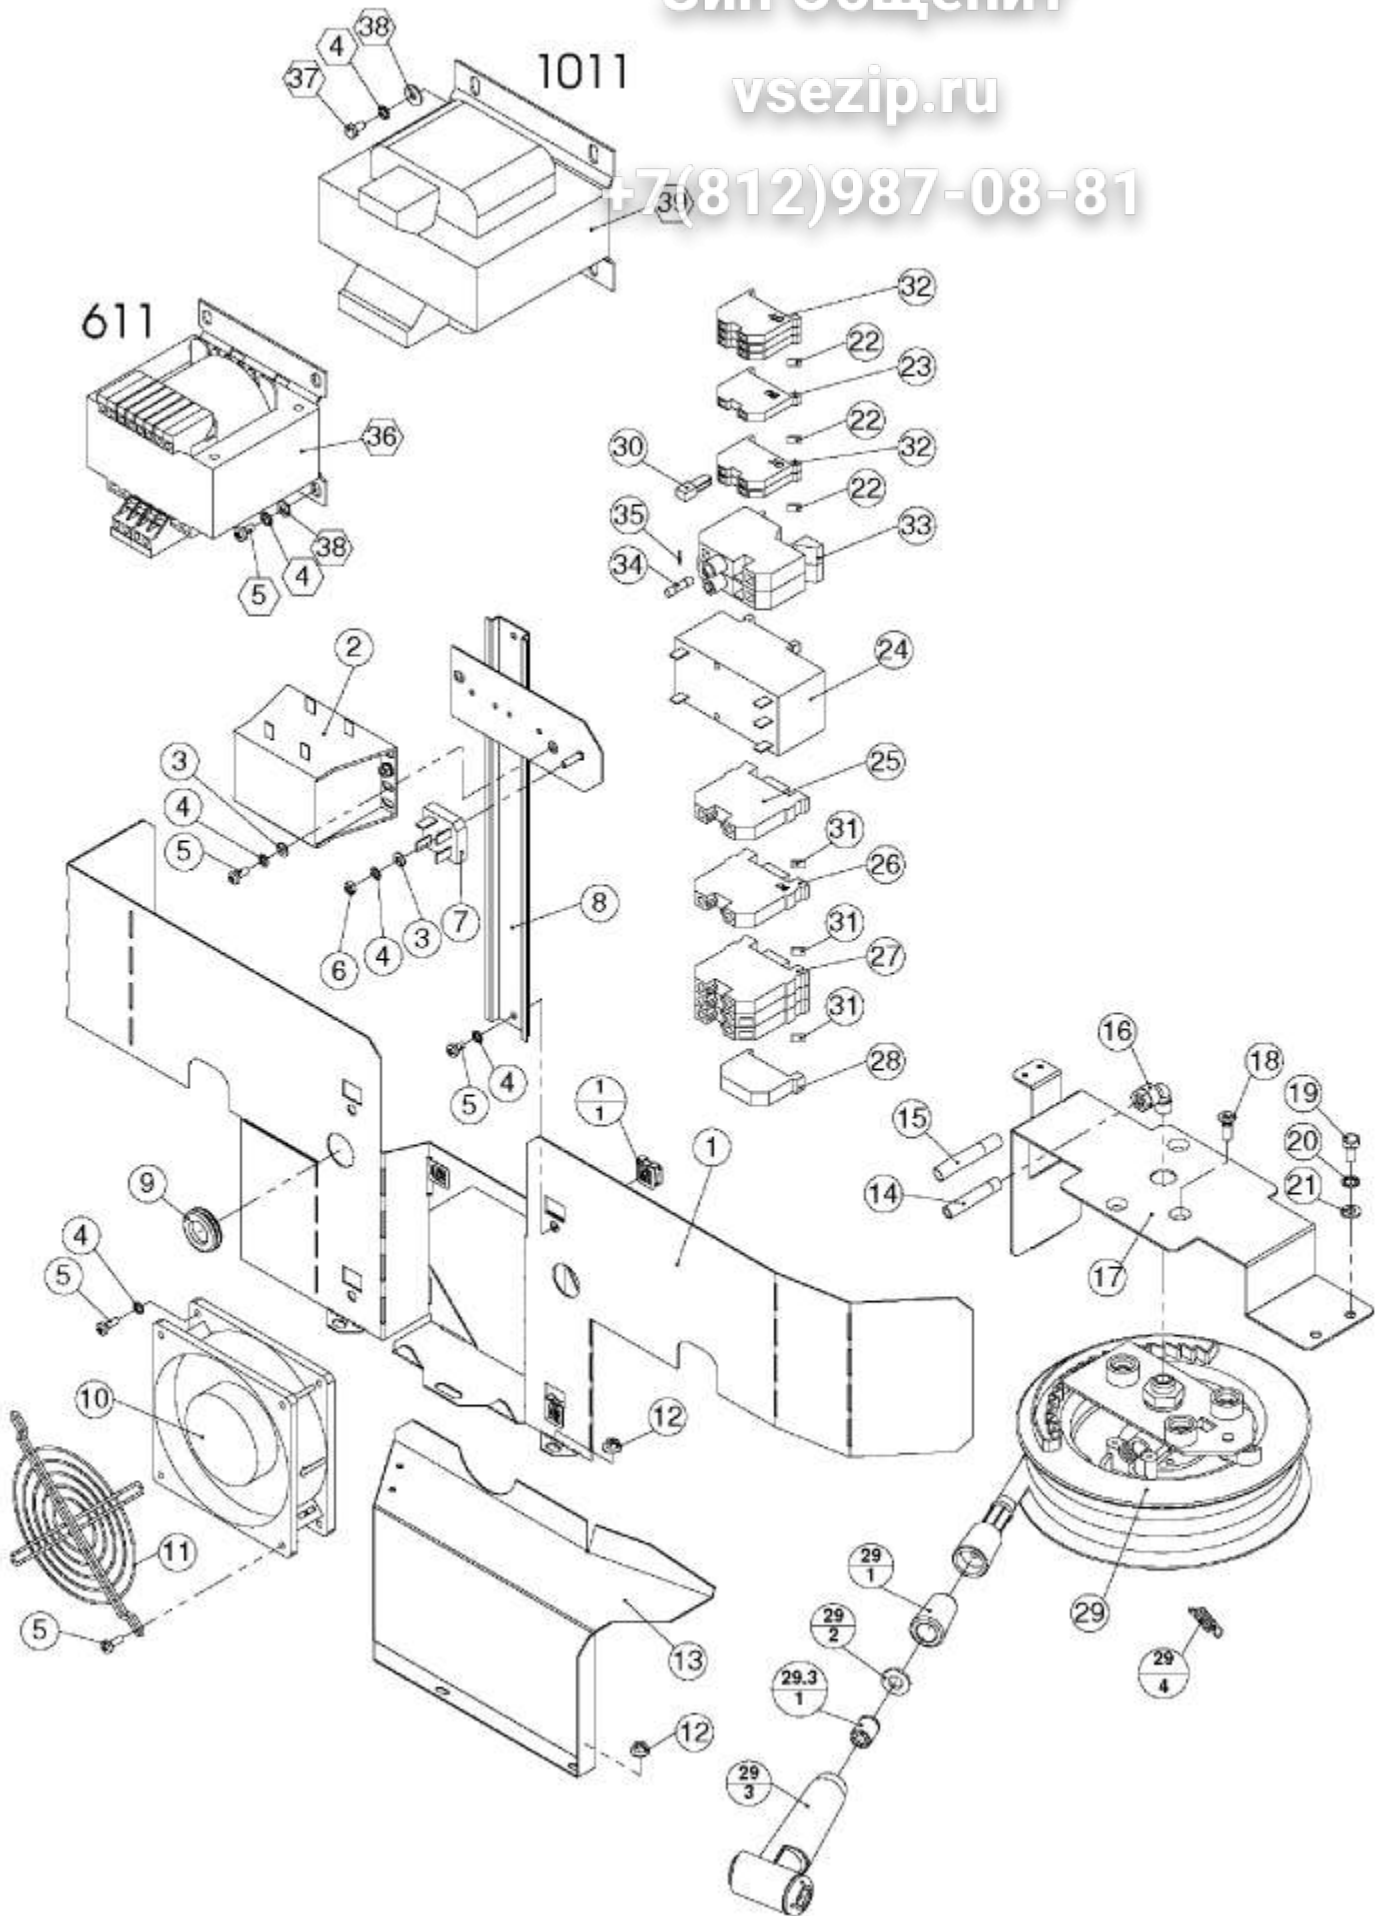

Kombidämpfer MA MB Genius-T 611 1011 Elektro Serie/06 - Combi steamer MA MB Genius-T 611 1011 electro series/06

1	EL0889660	Isolationsblech 611 1011 Serie/06	Insulation sheet 611 1011 serial/06
1.1	EL0373222	Steckmutter M4 selbstsichernd V2A	Nut self-locking M4 V2A
2	EL0572217	Transformator 230V/2x11,5V	Transformer 230V/2x11.5V
3	EL0001007	Scheibe DIN 125 A4,3 V2A	Washer DIN 125 A4.3 V2A
4	EL0050849	Zahnscheibe DIN 6797 J4,3 V2A	Lock washer DIN 6797 J4.3 V2A
5	EL0010502	Linsenschraube DIN 7985 M4x10 V2A	Lens head screw DIN 7985 M4x10 V2A
6	EL0003905	Sechskantmutter DIN 934 M4 V2A	Hexagon nut DIN 934 M4 V2A
7	EL0570532	Brückengleichrichter	Bridge rectifier
8	EL0889768	Hutschiene kpl. 611 1011 Serie/06	Top hat rail cpl. 611 1011 serial/06
9	EL0232963	Membrantülle DG 16	Spout DG 16
10	EL0693456	Axialgebläse 119x119x38 230V	Axial fan 119x119x38 230V
11	EL0586285	Gebälsegitter	Fan grid
12	EL0553395	Scheibenmutter M4 V2A	Disk nut M4 V2A
13	EL0889636	Spritzschutz RA Schlauchbrause 611 1011 Serie/06	Spraying Protective RA hose shower 611 1011 serial/06
13	EL0889652	Spritzschutz LA Schlauchbrause 611 1011 Serie/06	Spraying Protective LA hose shower 611 1011 serial/06
14	EL0785857	Kunststoffleitung Polyamid	Plastic pipe PA
15	EL0039691	Isolierschlauch D9 Glasseide	Insulating tube D9
16	EL0785865	Winkelverschraubung	Elbow-fitting
17	EL0745316	Haltebügel Schlauchaufroller Serie/06	Holding bow tube roller serial/06
18	EL0014184	Senkschraube DIN 965 M6x16 V2A	Countersunk screw DIN 965 M6x16 V2A
19	EL0251836	Sechskantschraube DIN 933 M6x10 V2A	Hexagon head screw DIN 933 M6x10 V2A
20	EL0892912	Zahnscheibe DIN 6797 J6,4 V2A	Lock washer DIN 6797 J6.4 V2A
21	EL0004014	Scheibe DIN 125 A6,4 V2A	Washer DIN 125 A6.4 V2A
22	EL0580546	Bezeichnungstreifen LO	Label LO
23	EL0571067	Klemme 4 qmm BU	Connector block 4 qmm BU
24	EL0742767	Entstörfilter	Interference suppression filter
25	EL0572985	Klemme 10 qmm GN/YE	Connector block 10 qmm GN/YE
26	EL0572977	Klemme 10 qmm BU	Connector block 10 qmm BU
27	EL0572969	Klemme 10 qmm GY	Connector block 10 qmm GY
28	EL0337676	Endklammer 10mm	End clamp 10mm
29	EL0770086	Schlauchaufroller 611 1011 (ET)	Hose recoiler 611 1011 (ET)
29.1	EL0780022	Anschlagpuffer	Stop buffer
29.2	EL0895563	Dichtung Brausekopf	Gasket quench head
29.3	EL0783404	Griffstück Brause mit Rückschlagventil	Handle piece with check valve
29.3.1	EL0893102	Rückschlagventil	Rebound valve
29.4	EL0899909	Spiralfeder	Spiral spring
30	EL0303089	Querbrücke 4qmm	Cross bridging 4qmm
31	EL0543144	Bezeichnungstreifen "L1-PE"	Label "L1-PE"
32	EL0572055	Klemme 4 qmm GY	Connector block 4 qmm GY
33	EL0326941	Sicherungselement 5x20mm	Safety-element
34	EL0578975	Feinsicherung 10 A träge 5x20mm	Fine fuse 10 A delay 5x20mm
35	EL0568155	Bezeichnungstreifen 10 A	Label 10 A
36	EL0761311	Transformator 200/230V STU 160/2x115 EB 50	Transformer 200/230V STU 160/2x115 EB 50
37	EL0586307	Sechskantschraube DIN 933 M4x8 V2A	Hexagon head screw DIN 933 M4x8 V2A
38	EL0026999	Scheibe DIN 9021 4,3 V2A	Washer DIN 9021 4.3 V2A
39	EL0503606	Transformator STU 250/2x115	Transformer STU 250/2x115