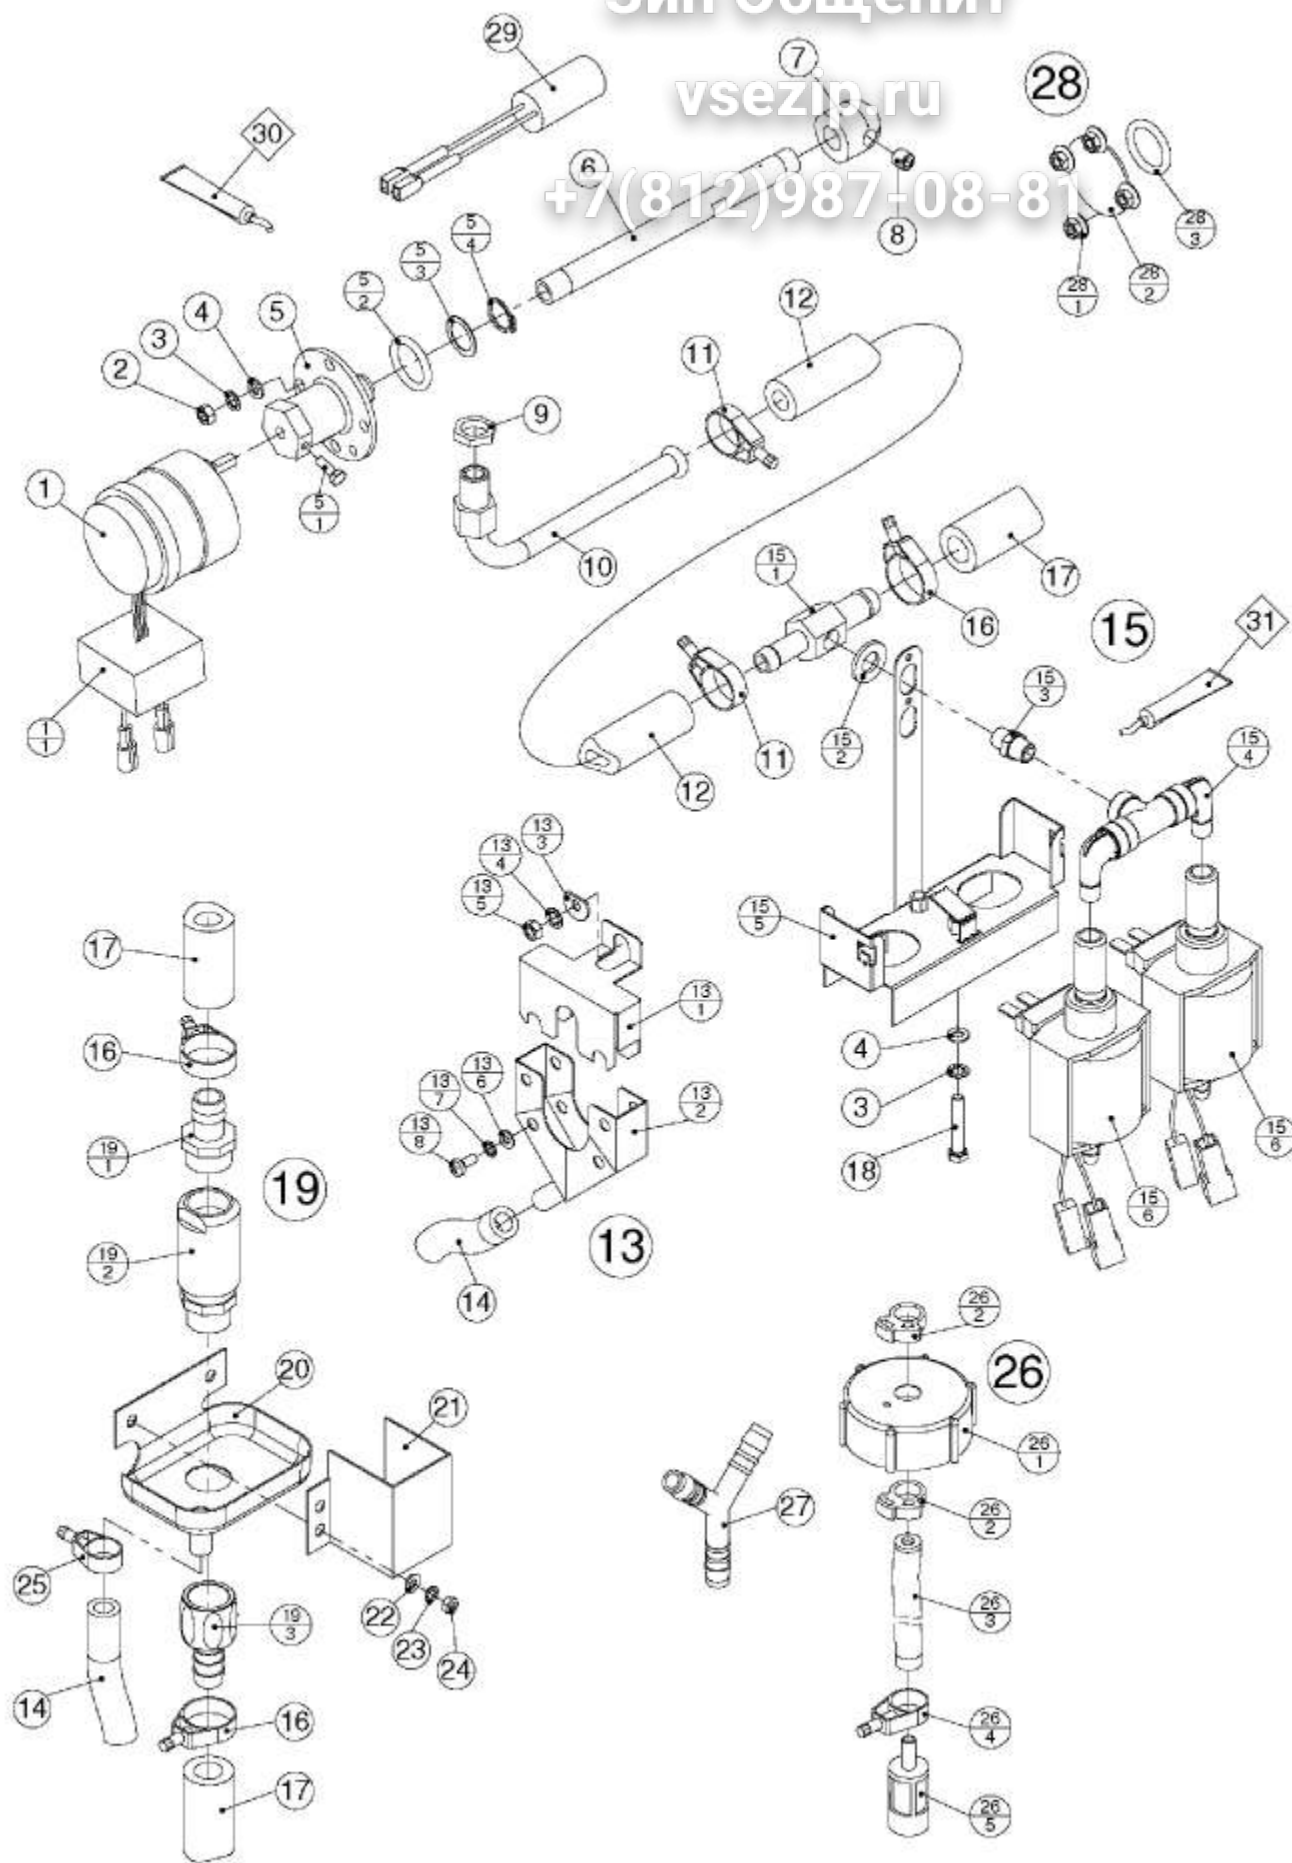

Зип Общепит

vsezip.ru

+7(812)987-08-81

Kombidämpfer MA MB Genius-T 611 1011 Elektro Serie/06 - Combi steamer MA MB Genius-T 611 1011 electro series/06