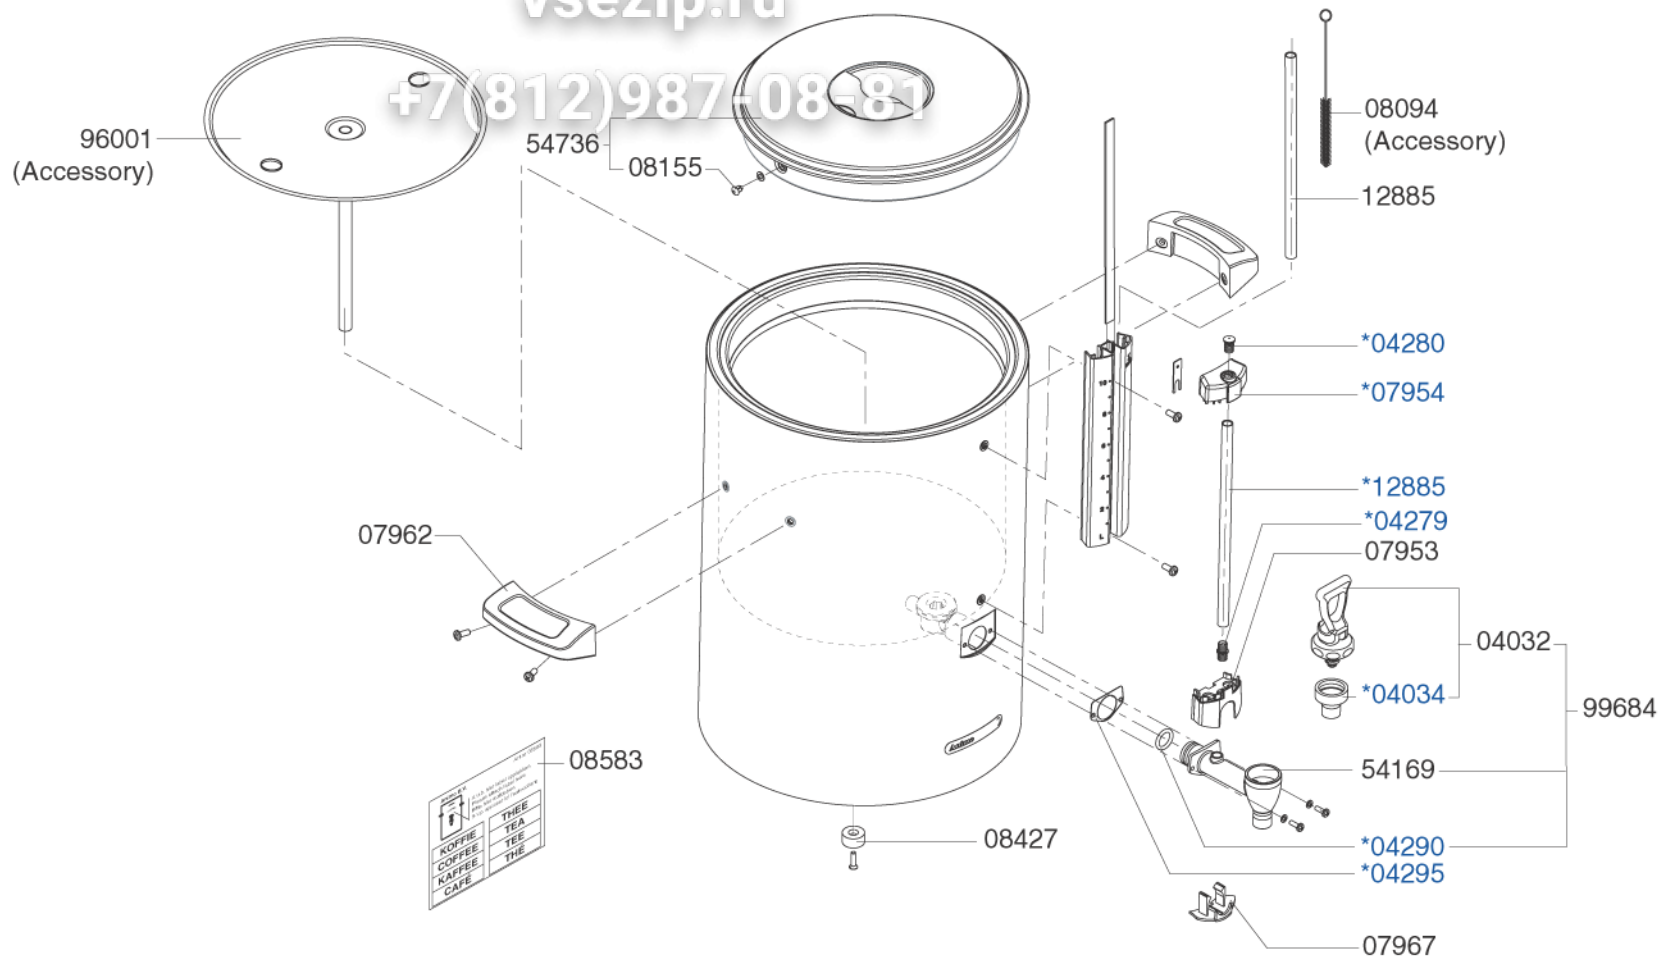

Зип Ощепит

vsezip.ru

+7(812)987-08-81

***Recommended Spare Parts**

Type : CN10i
Artikel : 51210

From mach.n.r. : 3M22227
Date : 09/03

Page : 1-1
Rev. : 0

Drawer : A.V.
Date : 07-04-04

Rated voltage :

Spare Parts Info

***** **Animo** *****
Assen - Holland