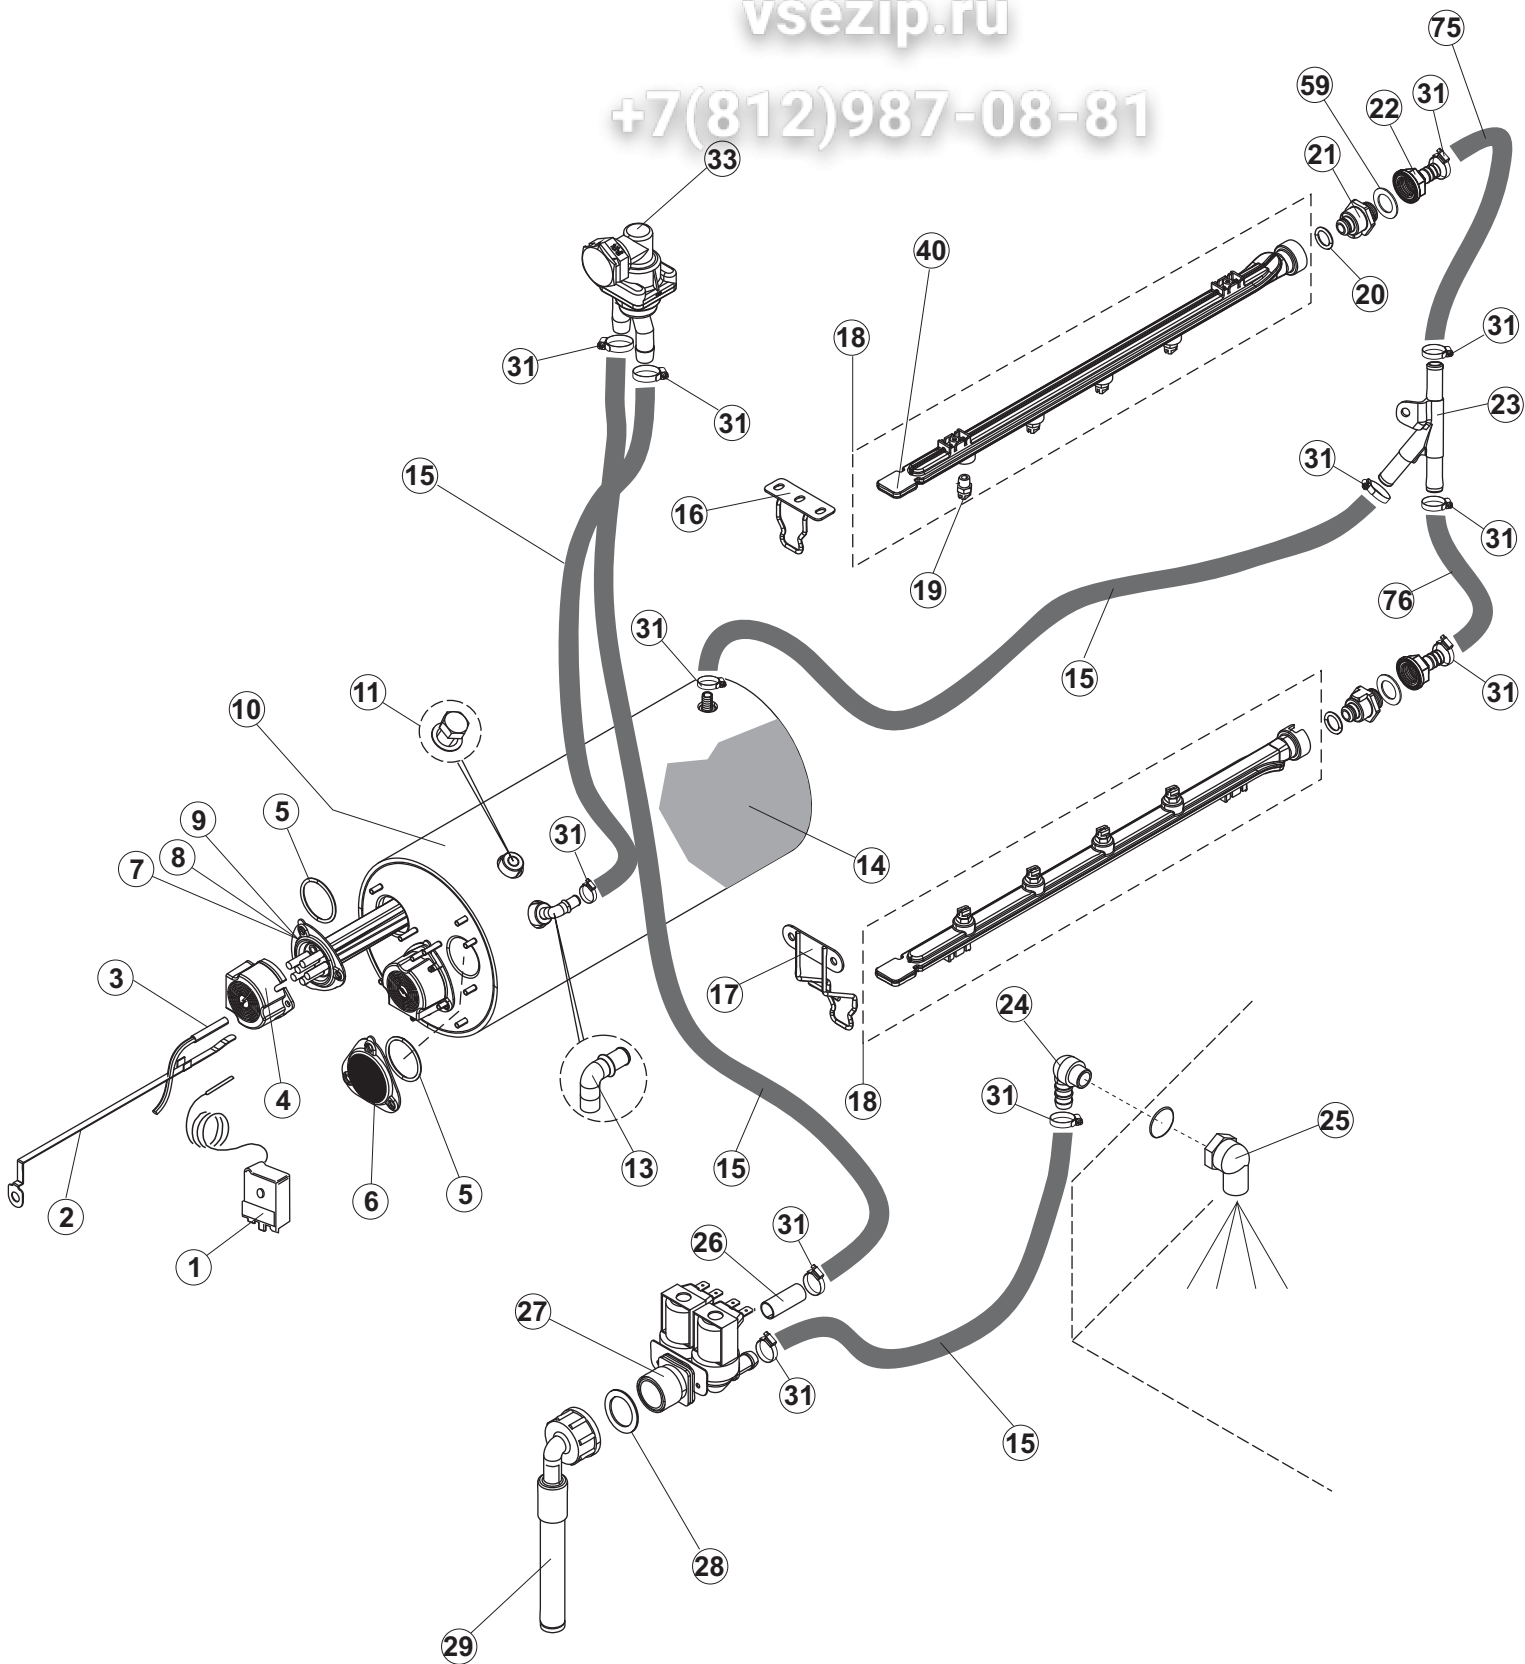

Catalogo parti di ricambio valido
dalla matricola 4380243 alla matricola 4389572

Catalogue pieces detachees
du numero de Série n. 4380243 jusqu'à n. 4389572

Ersatzteilkatalog
gültig ab Serien-Nr. 4380243 bis Serien-Nr. 4389572

Spare parts catalogue
valid from serial no. 4380243 to serial no. 4389572

Catálogo de peças de reposição
número de série 4380243 até o número de série 4389572

EVO121EDX

1
Зип Общепит

vsezip.ru

+7(812)987-08-81

+7(812)987-08-81

(*) Ricambio consigliato.

Зип Общепит

vsezip.ru

Pagina	Posizione	Codice ricambio	Vecchio codice	Descrizione	Um
1	1	65244		PREZZO DA DEFINIRE (ARTICOLO SOSTITUITO DA 65448)	
1	1	65448		PANNELLO POSTERIORE SUPERIORE INOX	NR
1	2	65080		PANNELLO POSTERIORE	NR
1	3	65035		PANNELLO SUPERIORE	NR
1	4	65258		PANNELLO ANGOLARE POSTERIORE DESTRO	NR
1	5	65331		PANNELLO COMANDI ANGOLARE DESTRO	NR
1	6	65054		PANNELLO LATERALE	NR
1	7	73100		PIEDE	NR
1	8	65066		PANNELLO ANTERIORE TIPO C4-2 CPL	NR
1	9	K65282		KIT PORTA MODULO LAVAGGIO	NR
1	10	65654		KIT MOLLE SPORTELLO TRAINO	NR
1	11	65338		PANNELLO ANGOLARE ANTERIORE DESTRO	NR
1	14	65259		PANNELLO ANGOLARE POSTERIORE SINISTRO	NR
1	15	65050		PANNELLO SUPERIORE	NR
1	16	65256		STAFFA	NR
1	17	80871		MICRO MAGNETICO	NR
1	18	927088		MAGNETE PER MICROINTERRUTTORE CAPP A	NR
1	21	75064		GANCIO SPORTELLO TRAINO	NR
1	22	75647		GUIDE PORTA TRAINO	NR
1	50	65337		MONTANTE DESTRO	NR
1	51	65231		PREZZO DA DEFINIRE	
2	1	75124		SOSTEGNO TENDINA PER LAVASTOVIGLIE A	NR
2	2	65128		SUPPORTO TENDINA	NR
2	3	65210		TENDINA	NR
2	4	65162		STAFFA SUPPORTO TENDINA INTERMEDIO H=78	NR
2	5	65227		TENDINA	NR
2	6	70100		POMPA LAVAGGIO	NR
2	7	75616		BRACCIO LAVAGGIO	NR
2	8	CGR4131NT		O-RING	NR
2	9	75645		ATTACCO LANCIA SUP. TRAINO	NR
2	10	437050		GUARNIZIONE GOMITO PORTAGOMMA PER	NR
2	11	75155		RACCORDO LAVAGGIO ESTERNO TRAINO	NR