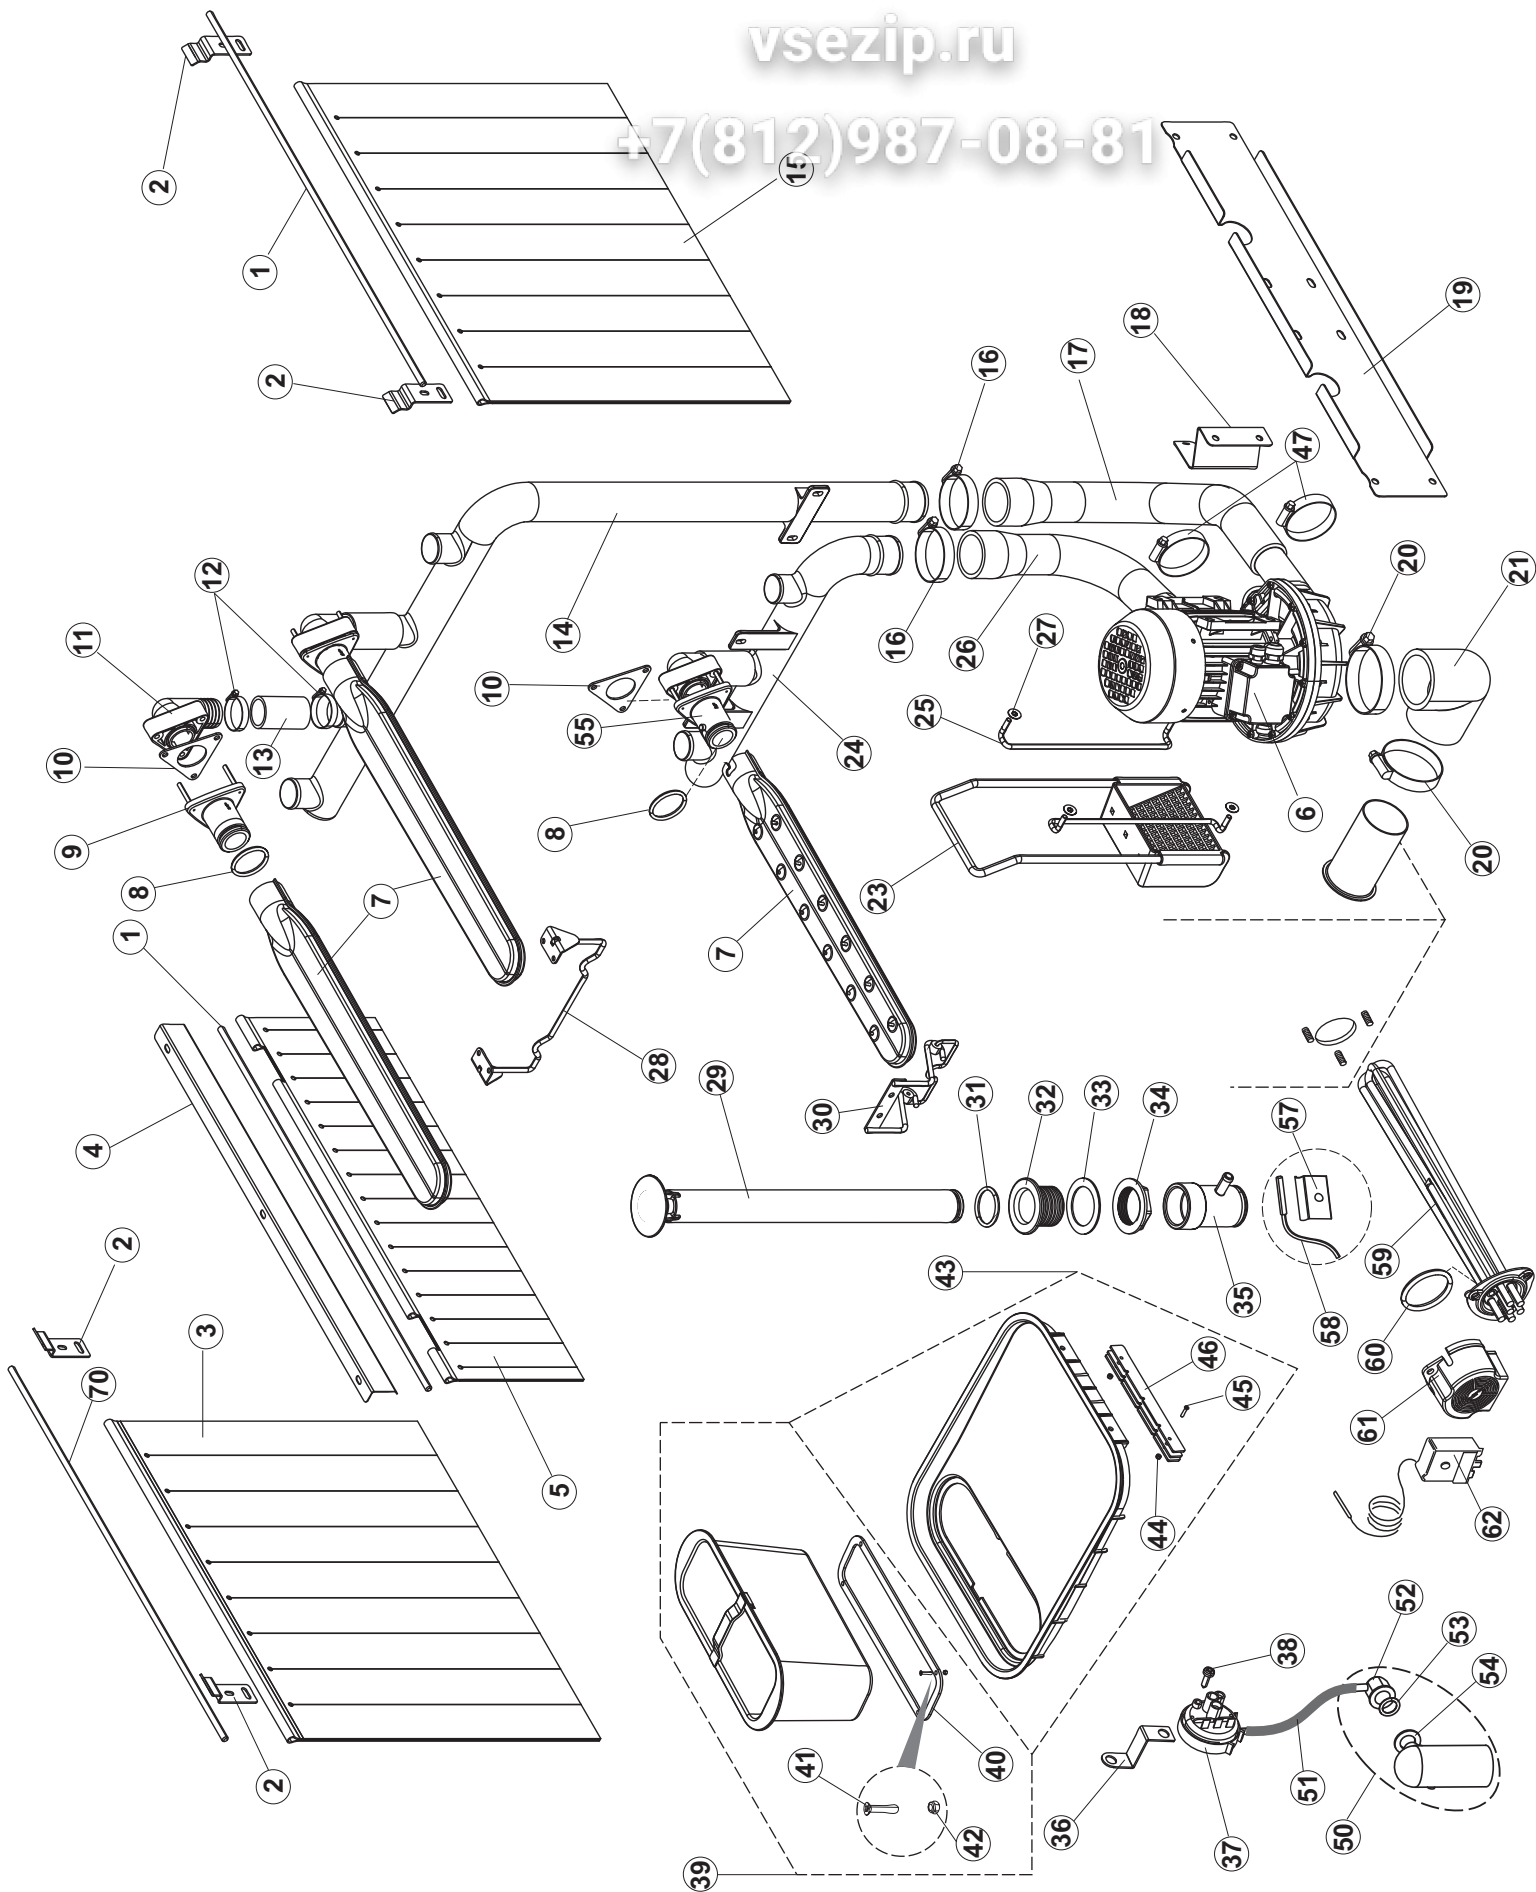

Spare parts catalogue
valid from serial no. 4380243 to serial no. 4389572

Catálogo de peças de reposição
número de série 4380243 até o número de série 4389572

EVO121EDX

1
Зип Общепит

vsezip.ru

+7(812)987-08-81