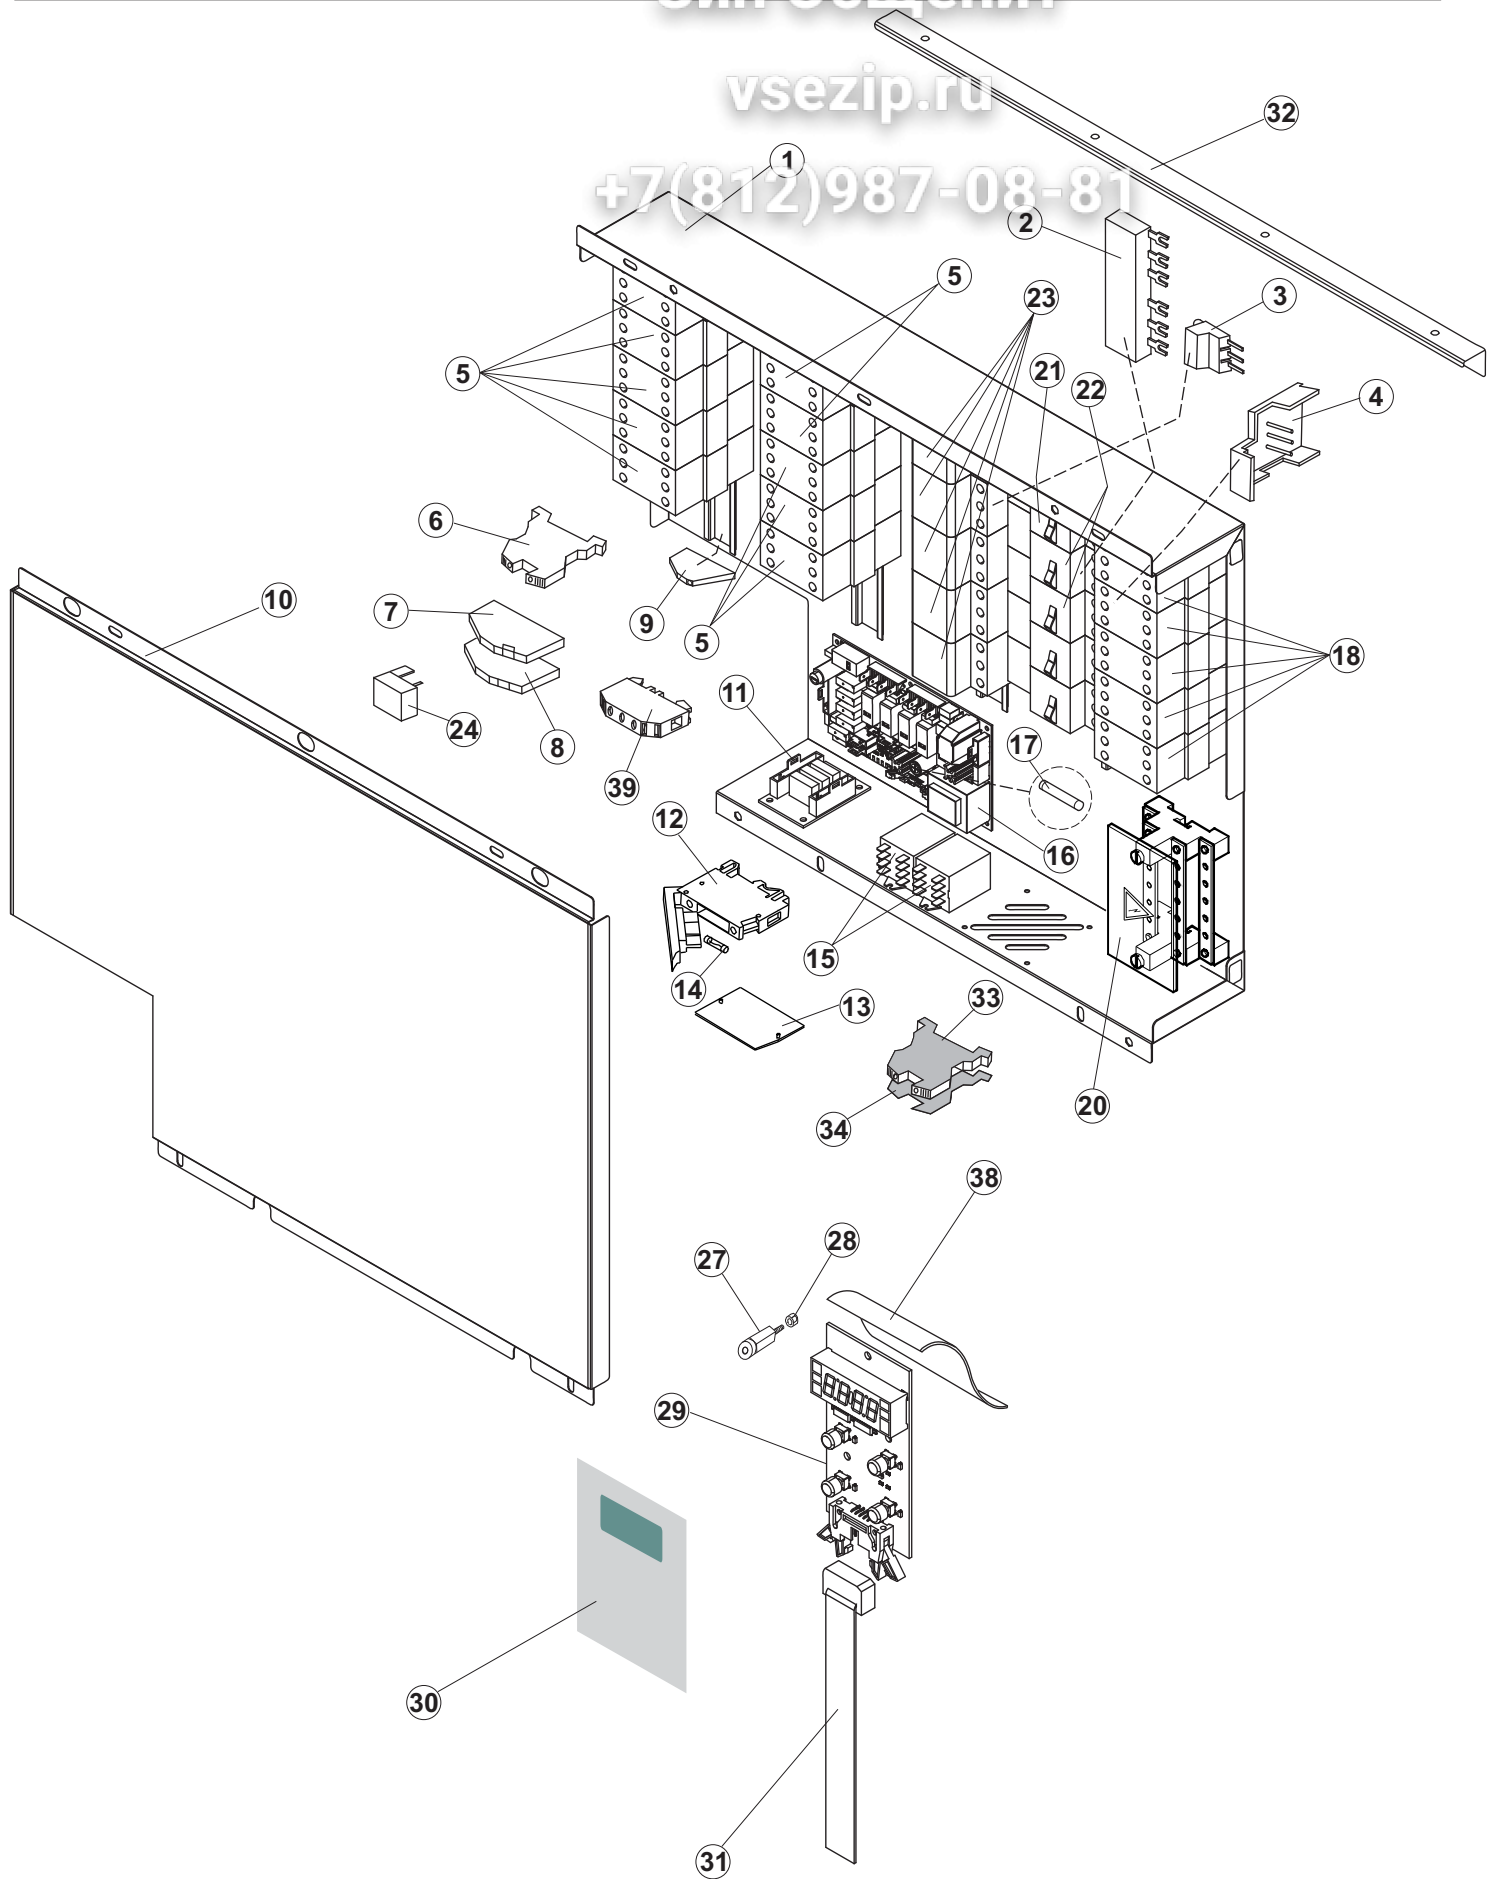

5 Zip Общий

vsezip.ru

+7(812)987-08-81