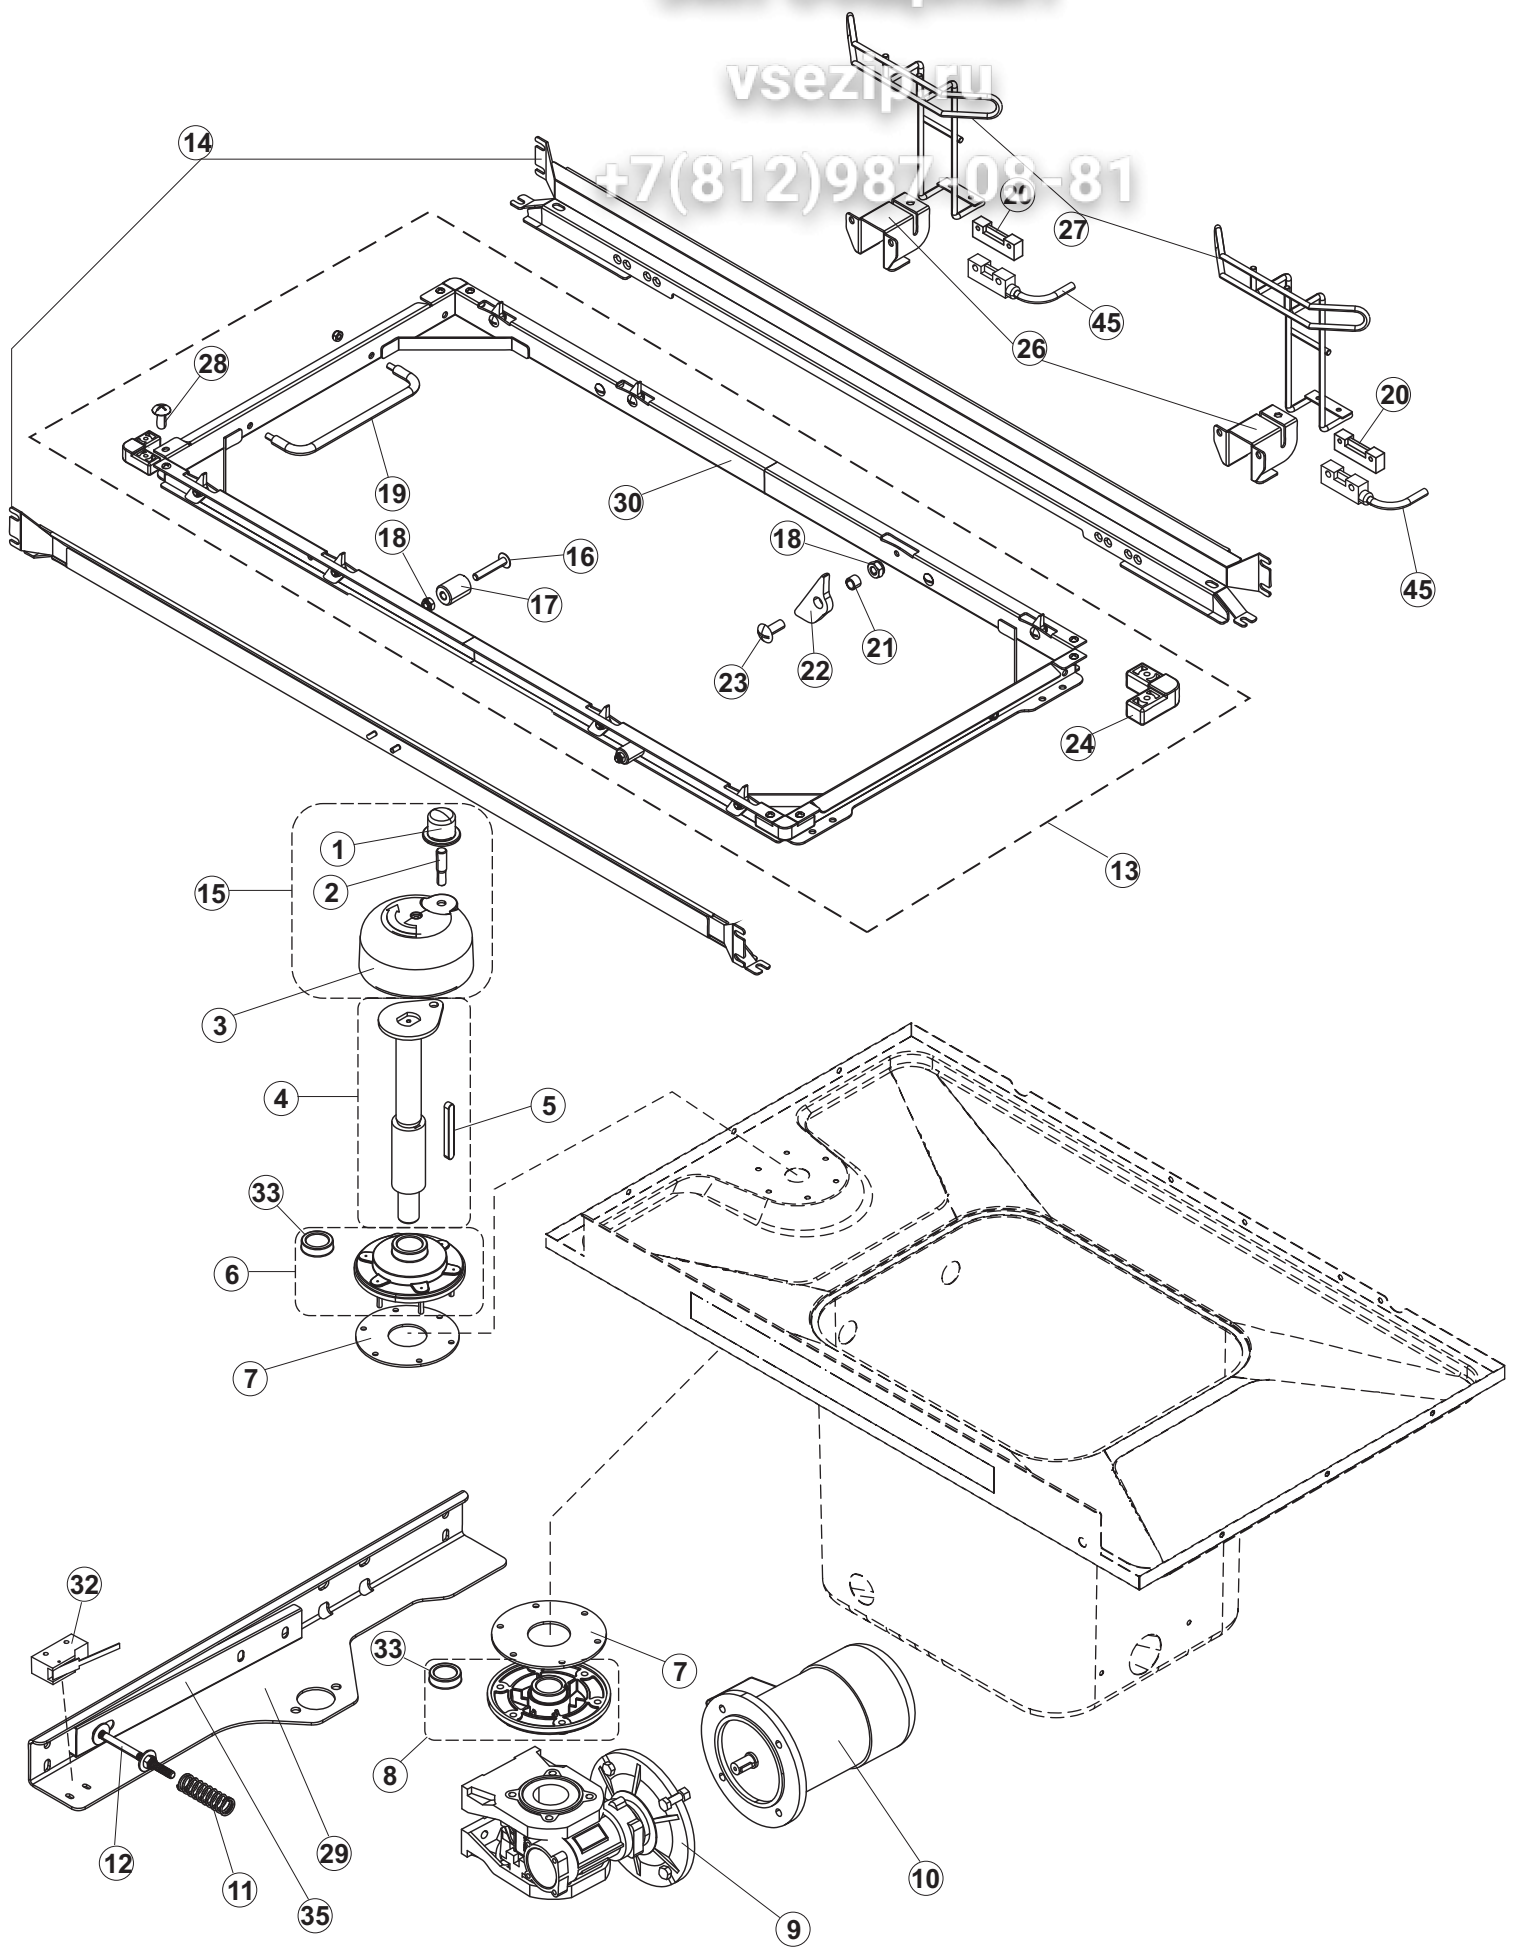

4 Зип Общепит

vsezip.ru

+7(812)987-08-81