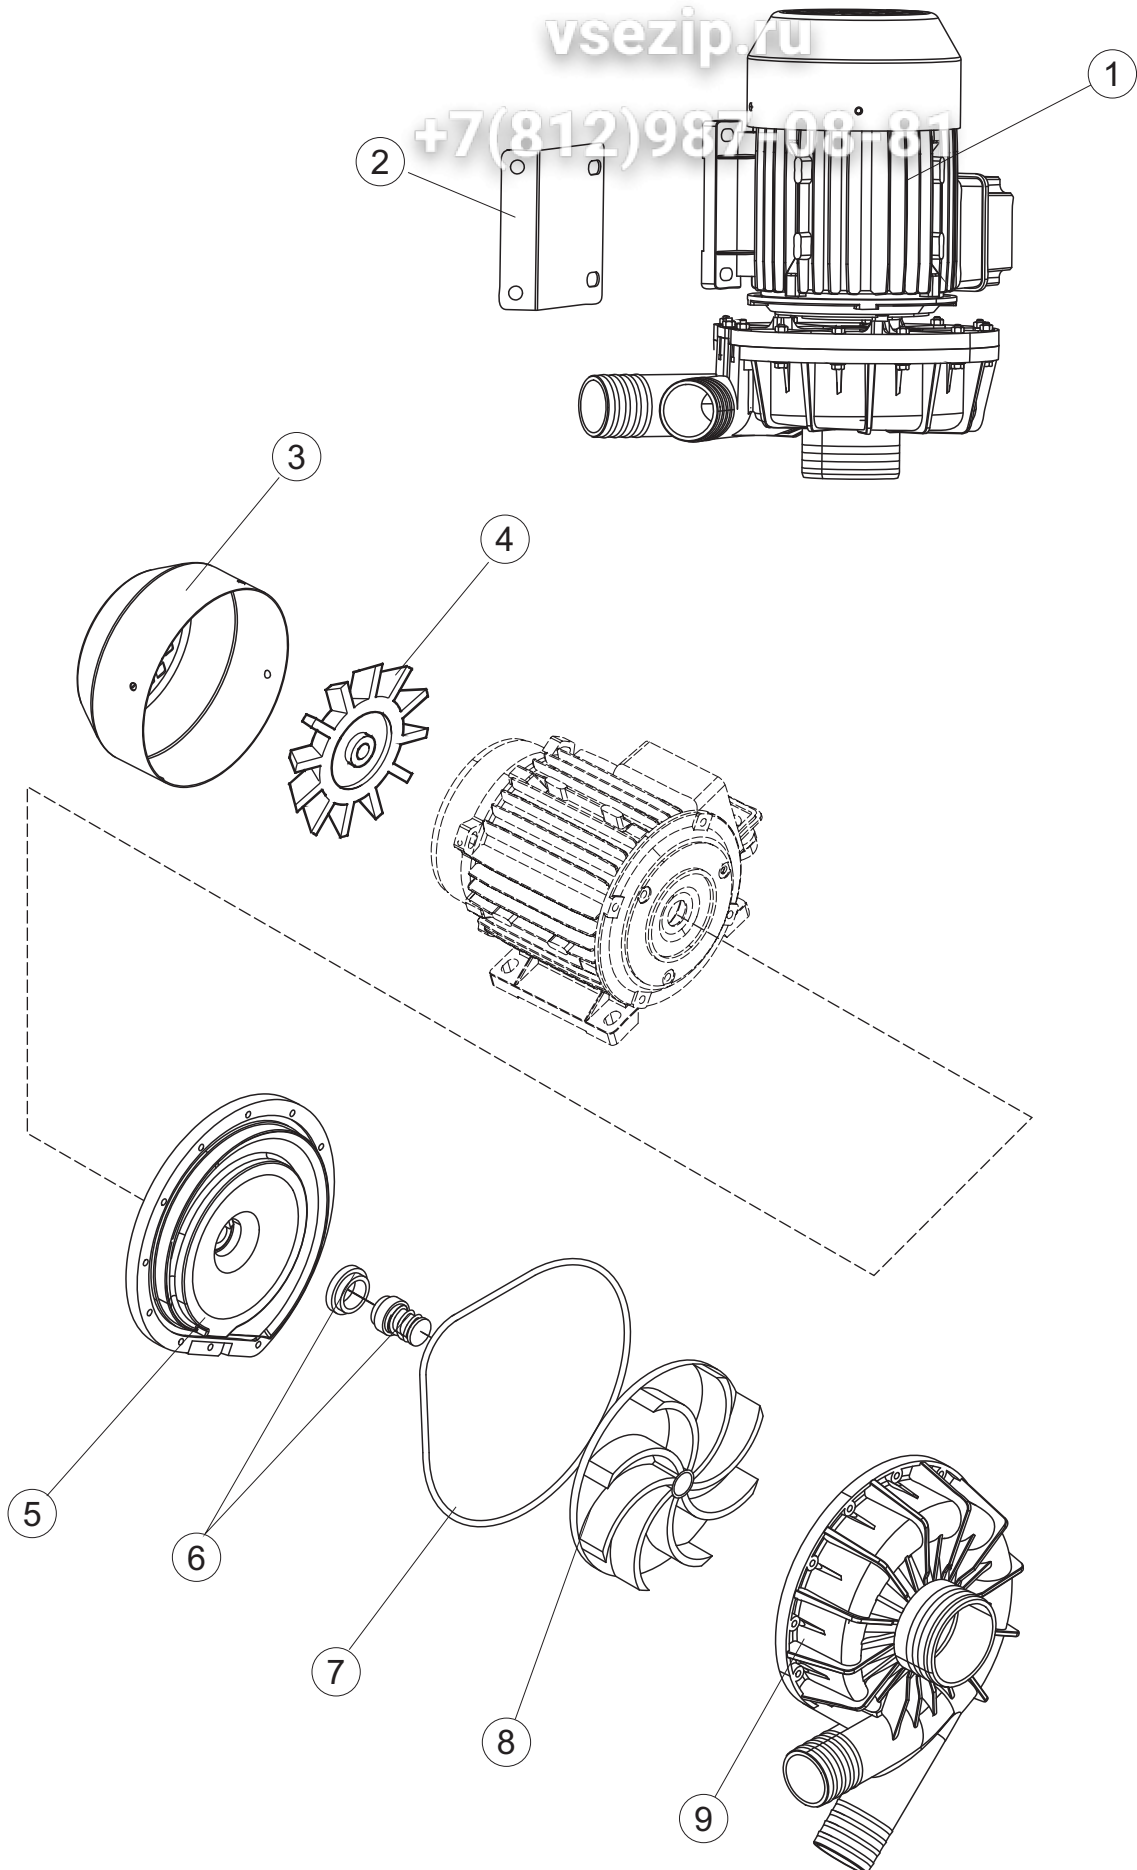

+7(812)987-08-81

(*) Ricambio consigliato.

Зип Общепит

vsezip.ru

Pagina	Posizione	Codice ricambio	Vecchio codice	Descrizione	Um
1	1	65244		PREZZO DA DEFINIRE (ARTICOLO SOSTITUITO DA 65448)	
1	1	65448		PANNELLO POSTERIORE SUPERIORE INOX	NR
1	2	65080		PANNELLO POSTERIORE	NR
1	3	65035		PANNELLO SUPERIORE	NR
1	4	65258		PANNELLO ANGOLARE POSTERIORE DESTRO	NR
1	5	65331		PANNELLO COMANDI ANGOLARE DESTRO	NR
1	6	65054		PANNELLO LATERALE	NR
1	7	73100		PIEDE	NR
1	8	65066		PANNELLO ANTERIORE TIPO C4-2 CPL	NR
1	9	K65282		KIT PORTA MODULO LAVAGGIO	NR
1	10	65654		KIT MOLLE SPORTELLO TRAINO	NR
1	11	65338		PANNELLO ANGOLARE ANTERIORE DESTRO	NR
1	14	65259		PANNELLO ANGOLARE POSTERIORE SINISTRO	NR
1	15	65050		PANNELLO SUPERIORE	NR
1	16	65256		STAFFA	NR
1	17	80871		MICRO MAGNETICO	NR
1	18	927088		MAGNETE PER MICROINTERRUTTORE CAPP A	NR
1	21	75064		GANCIO SPORTELLO TRAINO	NR
1	22	75647		GUIDE PORTA TRAINO	NR
1	50	65337		MONTANTE DESTRO	NR
1	51	65231		PREZZO DA DEFINIRE	
2	1	75124		SOSTEGNO TENDINA PER LAVASTOVIGLIE A	NR
2	2	65128		SUPPORTO TENDINA	NR
2	3	65210		TENDINA	NR
2	4	65162		STAFFA SUPPORTO TENDINA INTERMEDIO H=78	NR
2	5	65227		TENDINA	NR
2	6	70100		POMPA LAVAGGIO	NR
2	7	75616		BRACCIO LAVAGGIO	NR
2	8	CGR4131NT		O-RING	NR
2	9	75645		ATTACCO LANCIA SUP. TRAINO	NR
2	10	437050		GUARNIZIONE GOMITO PORTAGOMMA PER	NR
2	11	75155		RACCORDO LAVAGGIO ESTERNO TRAINO	NR