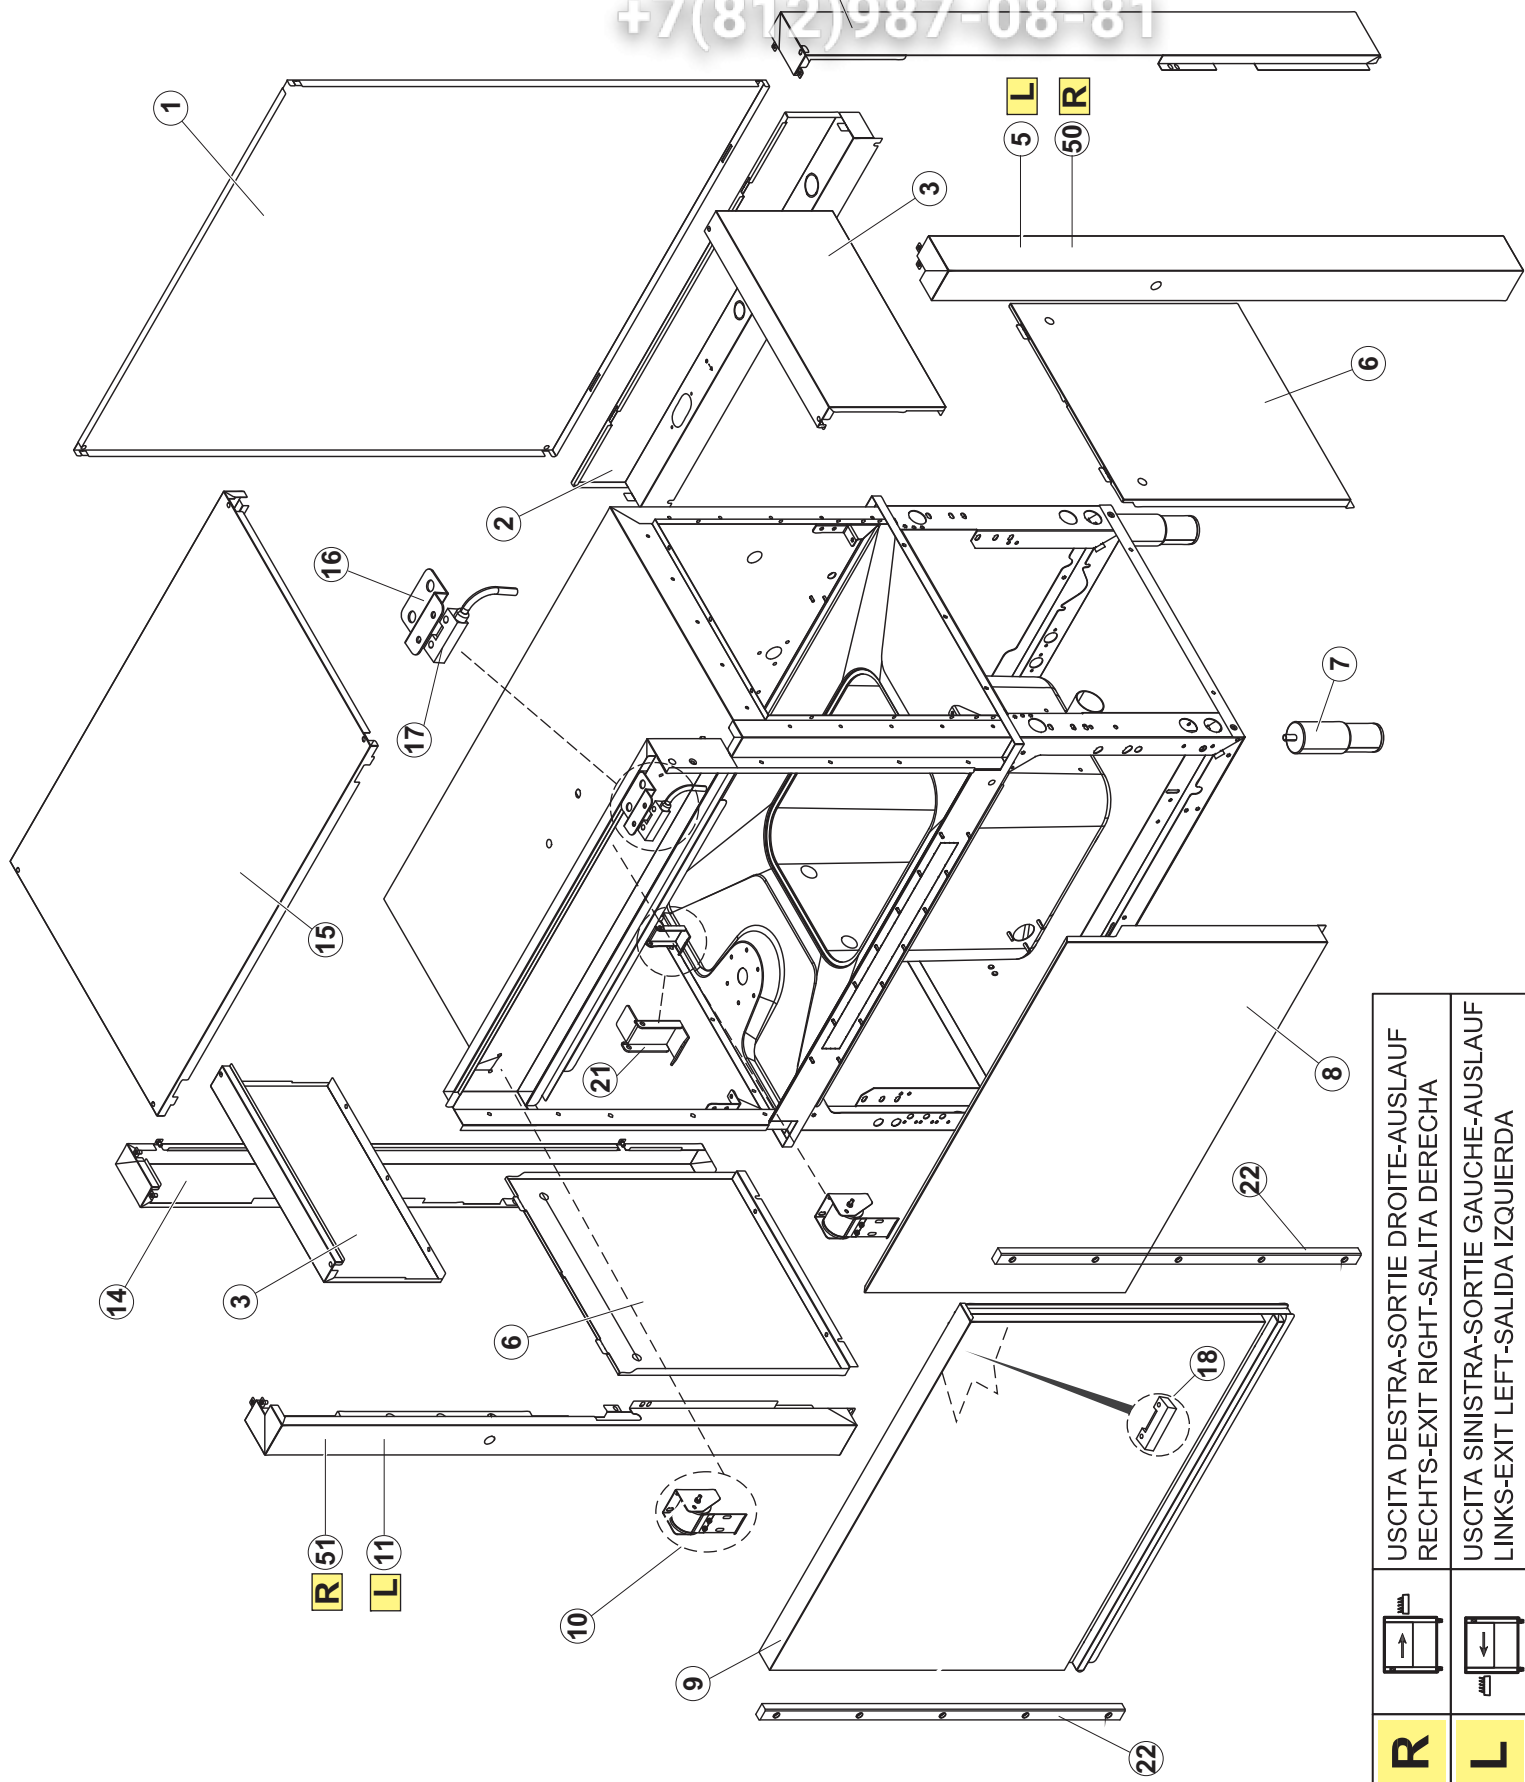

Spare parts catalogue
valid from serial no. 4380243 to serial no. 4389572

Catálogo de peças de reposição
número de série 4380243 até o número de série 4389572

EVO121EDX

1
Зип Общепит

vsezip.ru

+7(812)987-08-81