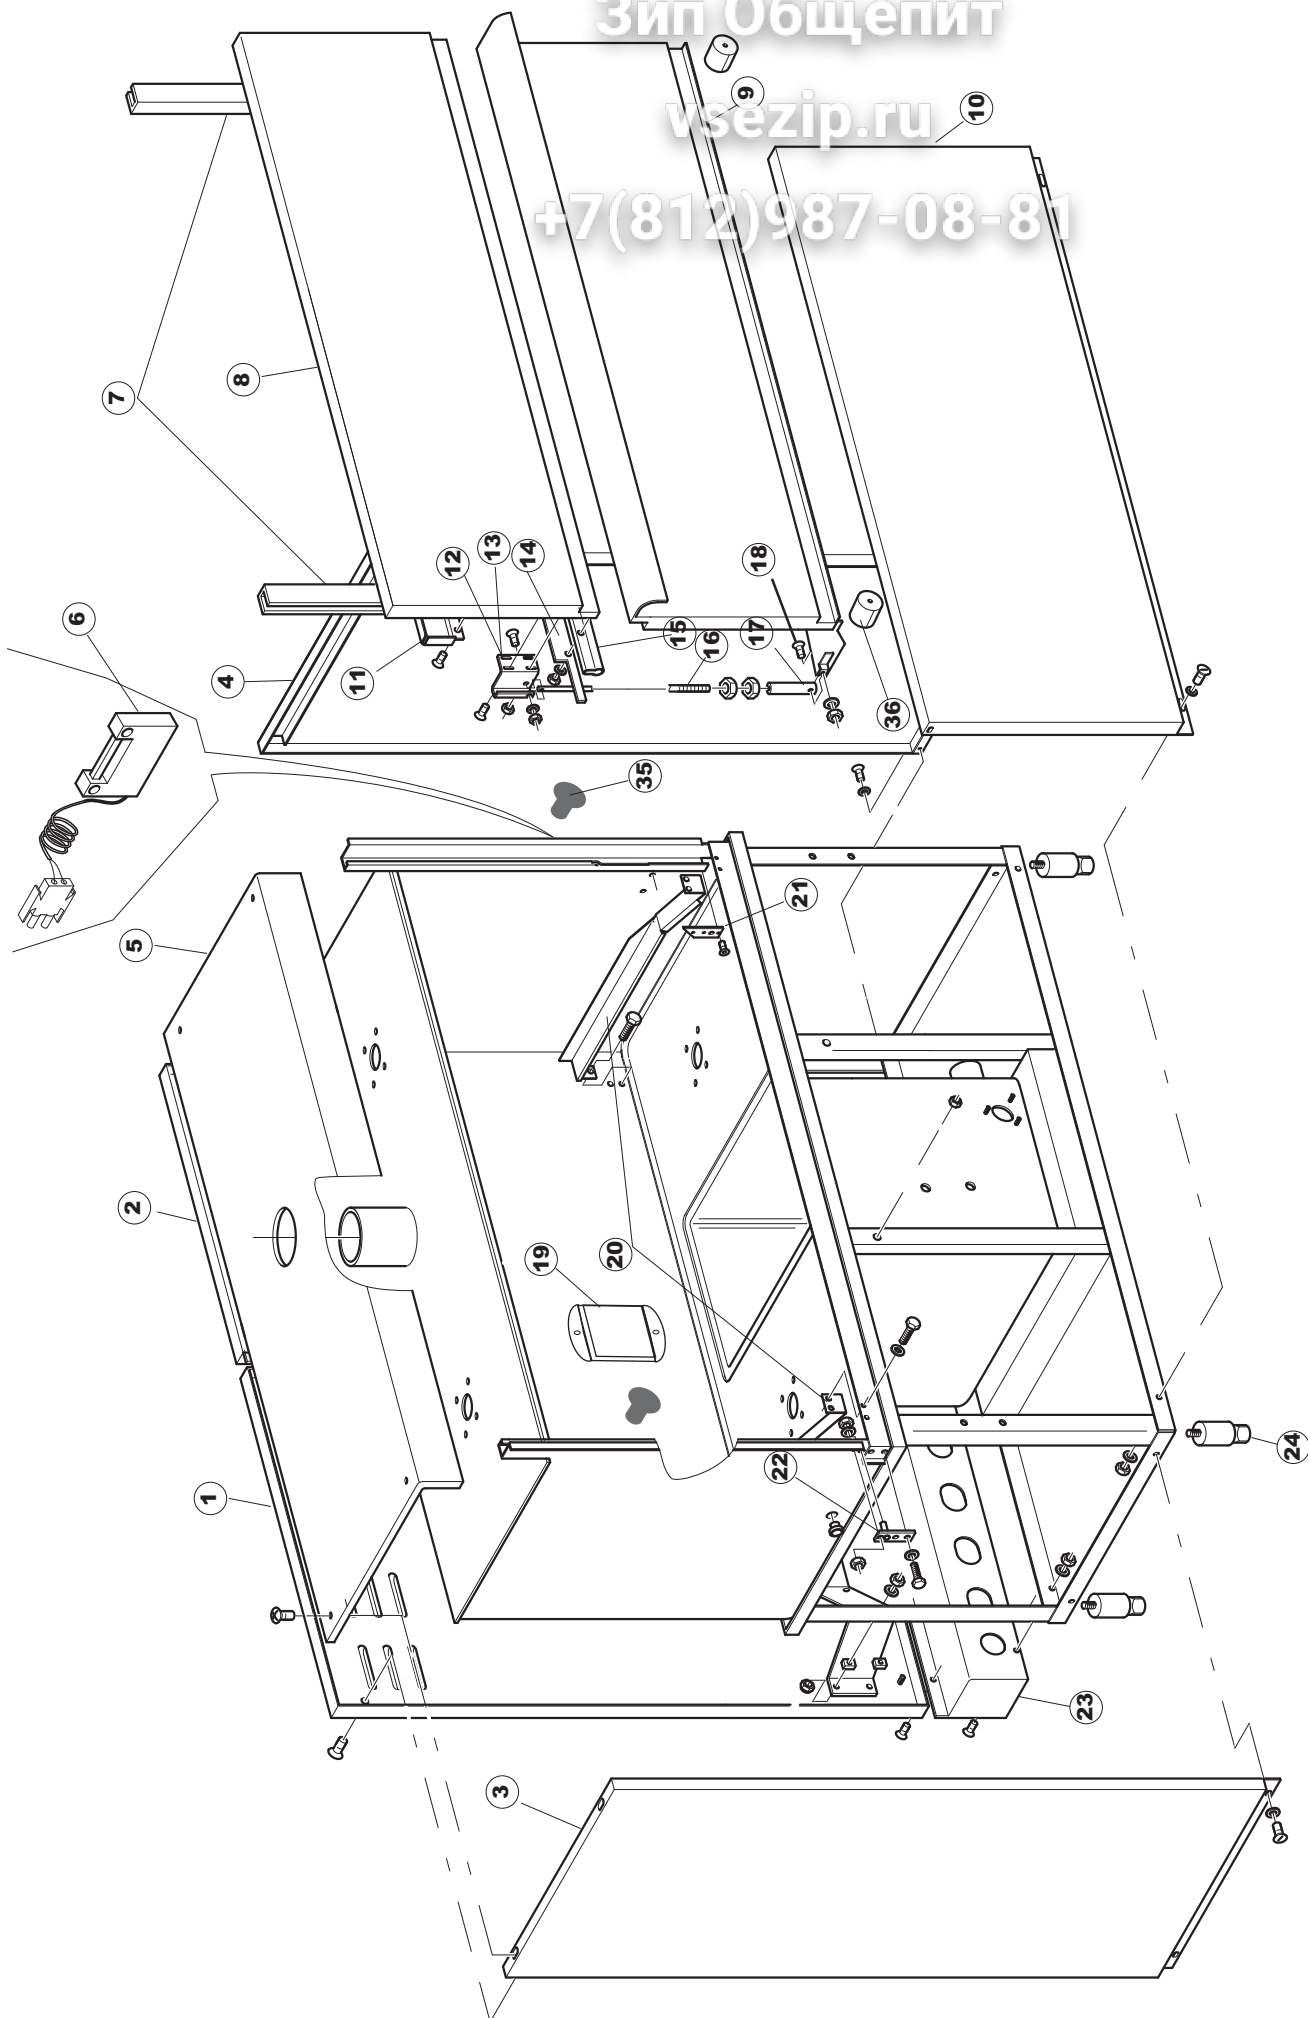

Зип Общепит

vsezip.ru

+7(812)987-08-81