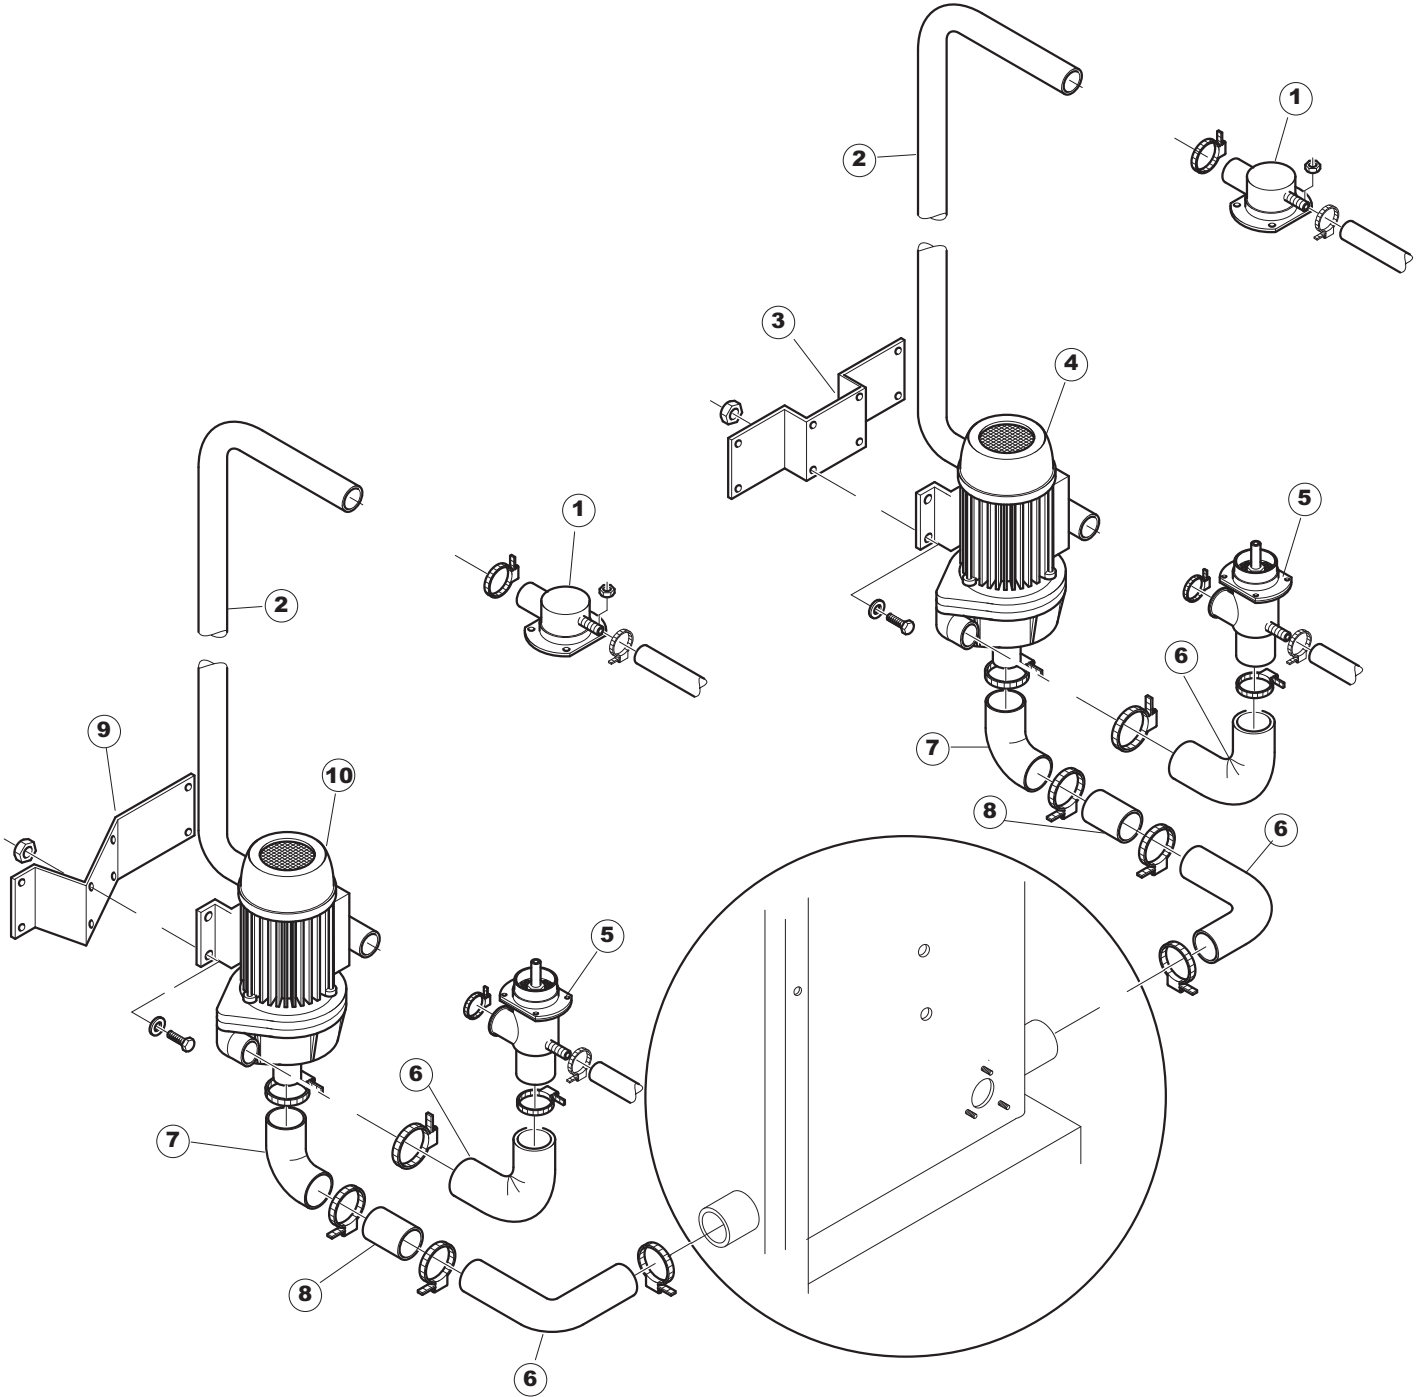

Зип Общепит

vsezip.ru

+7(812)987-08-81