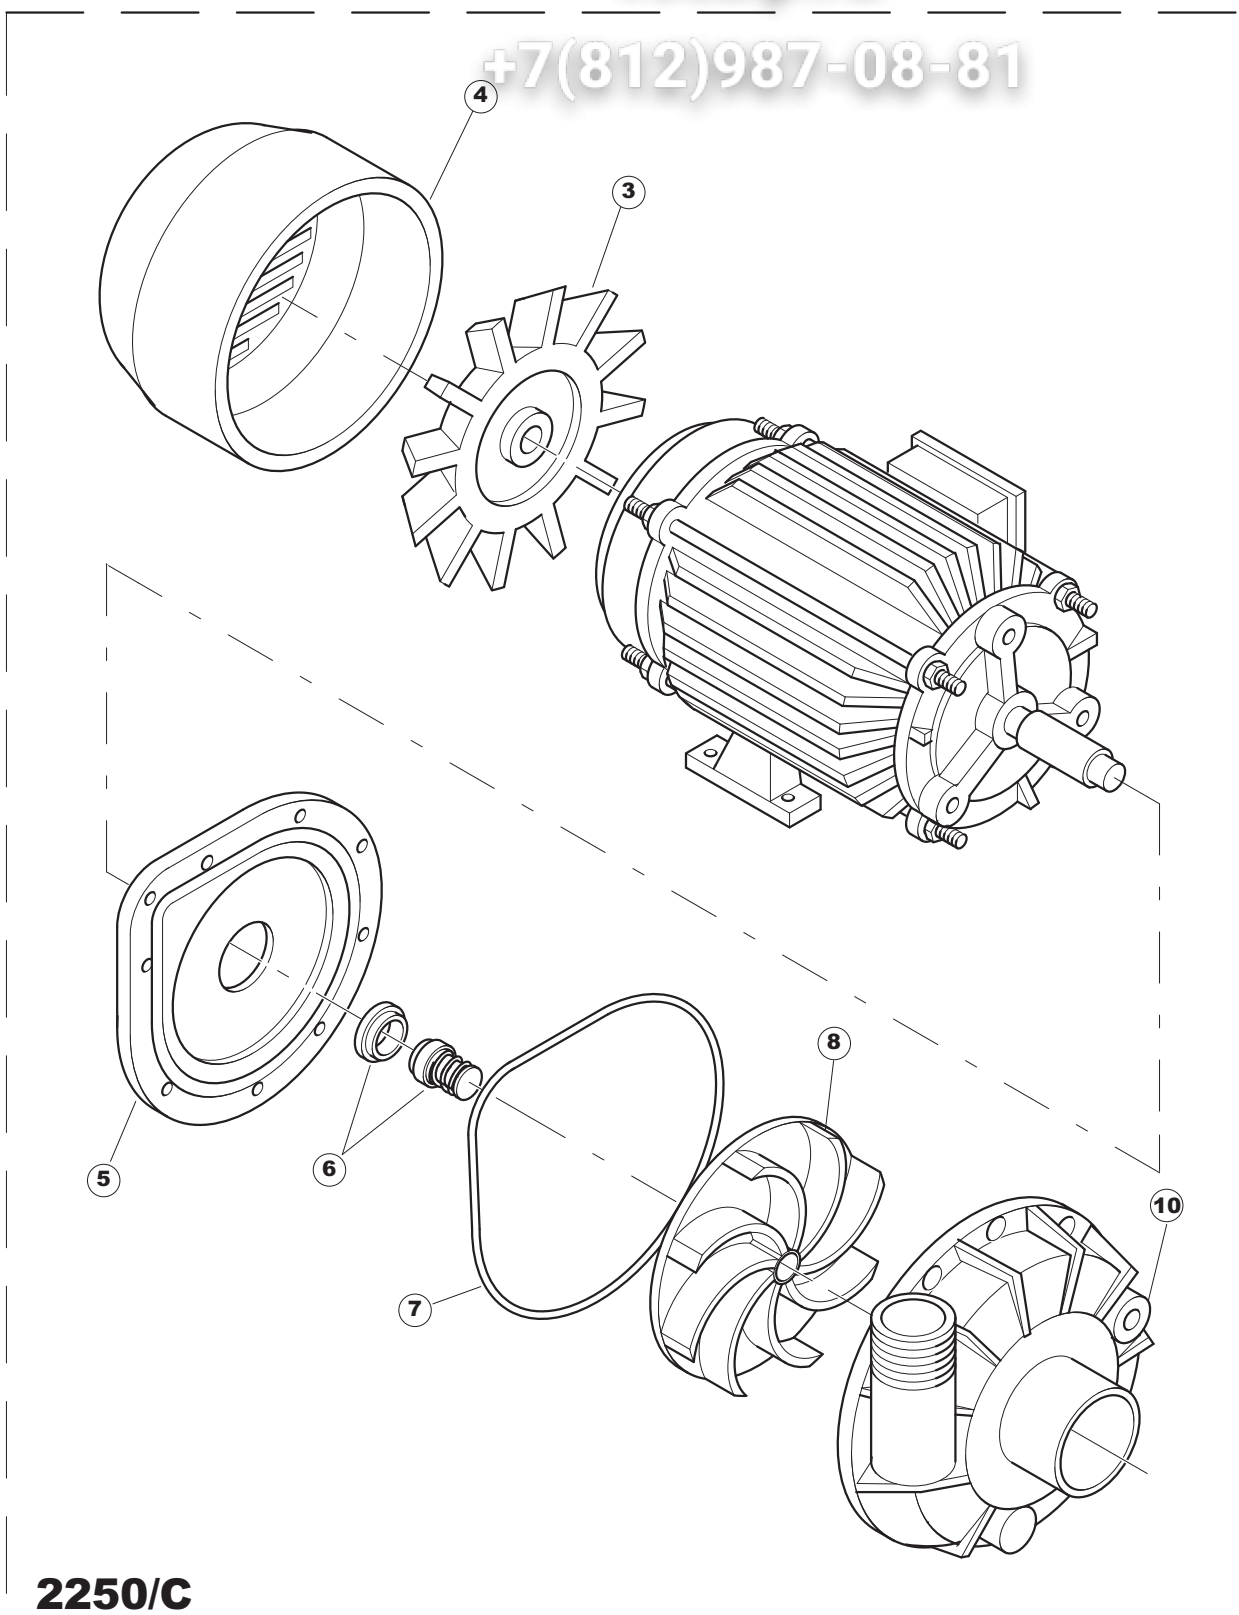

Зип Общепит

vsezip.ru

+7(812)987-08-81

2250/C

1

2

(*) Recommended spare part.

Зип Общепит

vsezip.ru

Page	Spare part position	Spare part code no.	Old code number	Description	U.m.
1	1	43622		BACK PANEL	NR
1	3	42810		LEFT SIDE PANEL	NR
1	4	42814		RIGHT SIDE PANEL	NR
1	5	43118	C.43118	TOP PANEL	NR
1	6	80871		MAGNETIC DOOR SWITCH	NR
1	7	44265		DOOR SLIDING GUIDE - UPPER	NR
1	8	43380		UPPER DOOR	NR
1	9	43470		LOWER DOOR	NR
1	10	43327		FRONT PANEL	NR
1	11	43055	C.43055	TOP DOOR-STOP BAR	NR
1	12	4108701	C.4108701	DOOR BRACKET	NR
1	13	4108801	C.4108801	SUPPORT BRACKET	NR
1	14	43382		DOOR PACKING SUPPORT - UPPER	NR
1	15	43383		DOOR GASKET	NR
1	16	44593		DOOR LEVER	NR
1	17	41095	C.41095	UPPER BUSH FOR DOOR TIE FOR POT AND PAN WASHERS	NR
1	18	486078	CVI173	STAINLESS STEEL SCREW 6MAX30 T.1/2 TC	NR
1	19	43527		GUARD	NR
1	20	42539		RACK SLIDE	NR
1	21	4113501	C.4113501	DOOR SIDE THICKNESS - DX/SX	NR
1	22	4114501	C.4114501	SMALL PLATE FOR DOOR PIN	NR
1	23	43523		BACK PANEL	NR
1	24	927006	DWP127	FOOT	NR
1	35	929199	CWP25	FOOT TYPE 30191.1.2 (BLACK)	NR
1	36	41100		DOOR BEATING POINT BUFFER	NR
2	1	74935		FUSE-HOLDER	NR
2	2	H.228048		PLUG	NR
2	3	228004		FUSE	NR
2	4	73350		CONTACTOR	NR
2	5	929115	DER1108	RELAY 16A 230V	NR
2	6	215032-1		MAIN BOARD	NR
2	7	228004		FUSE	NR