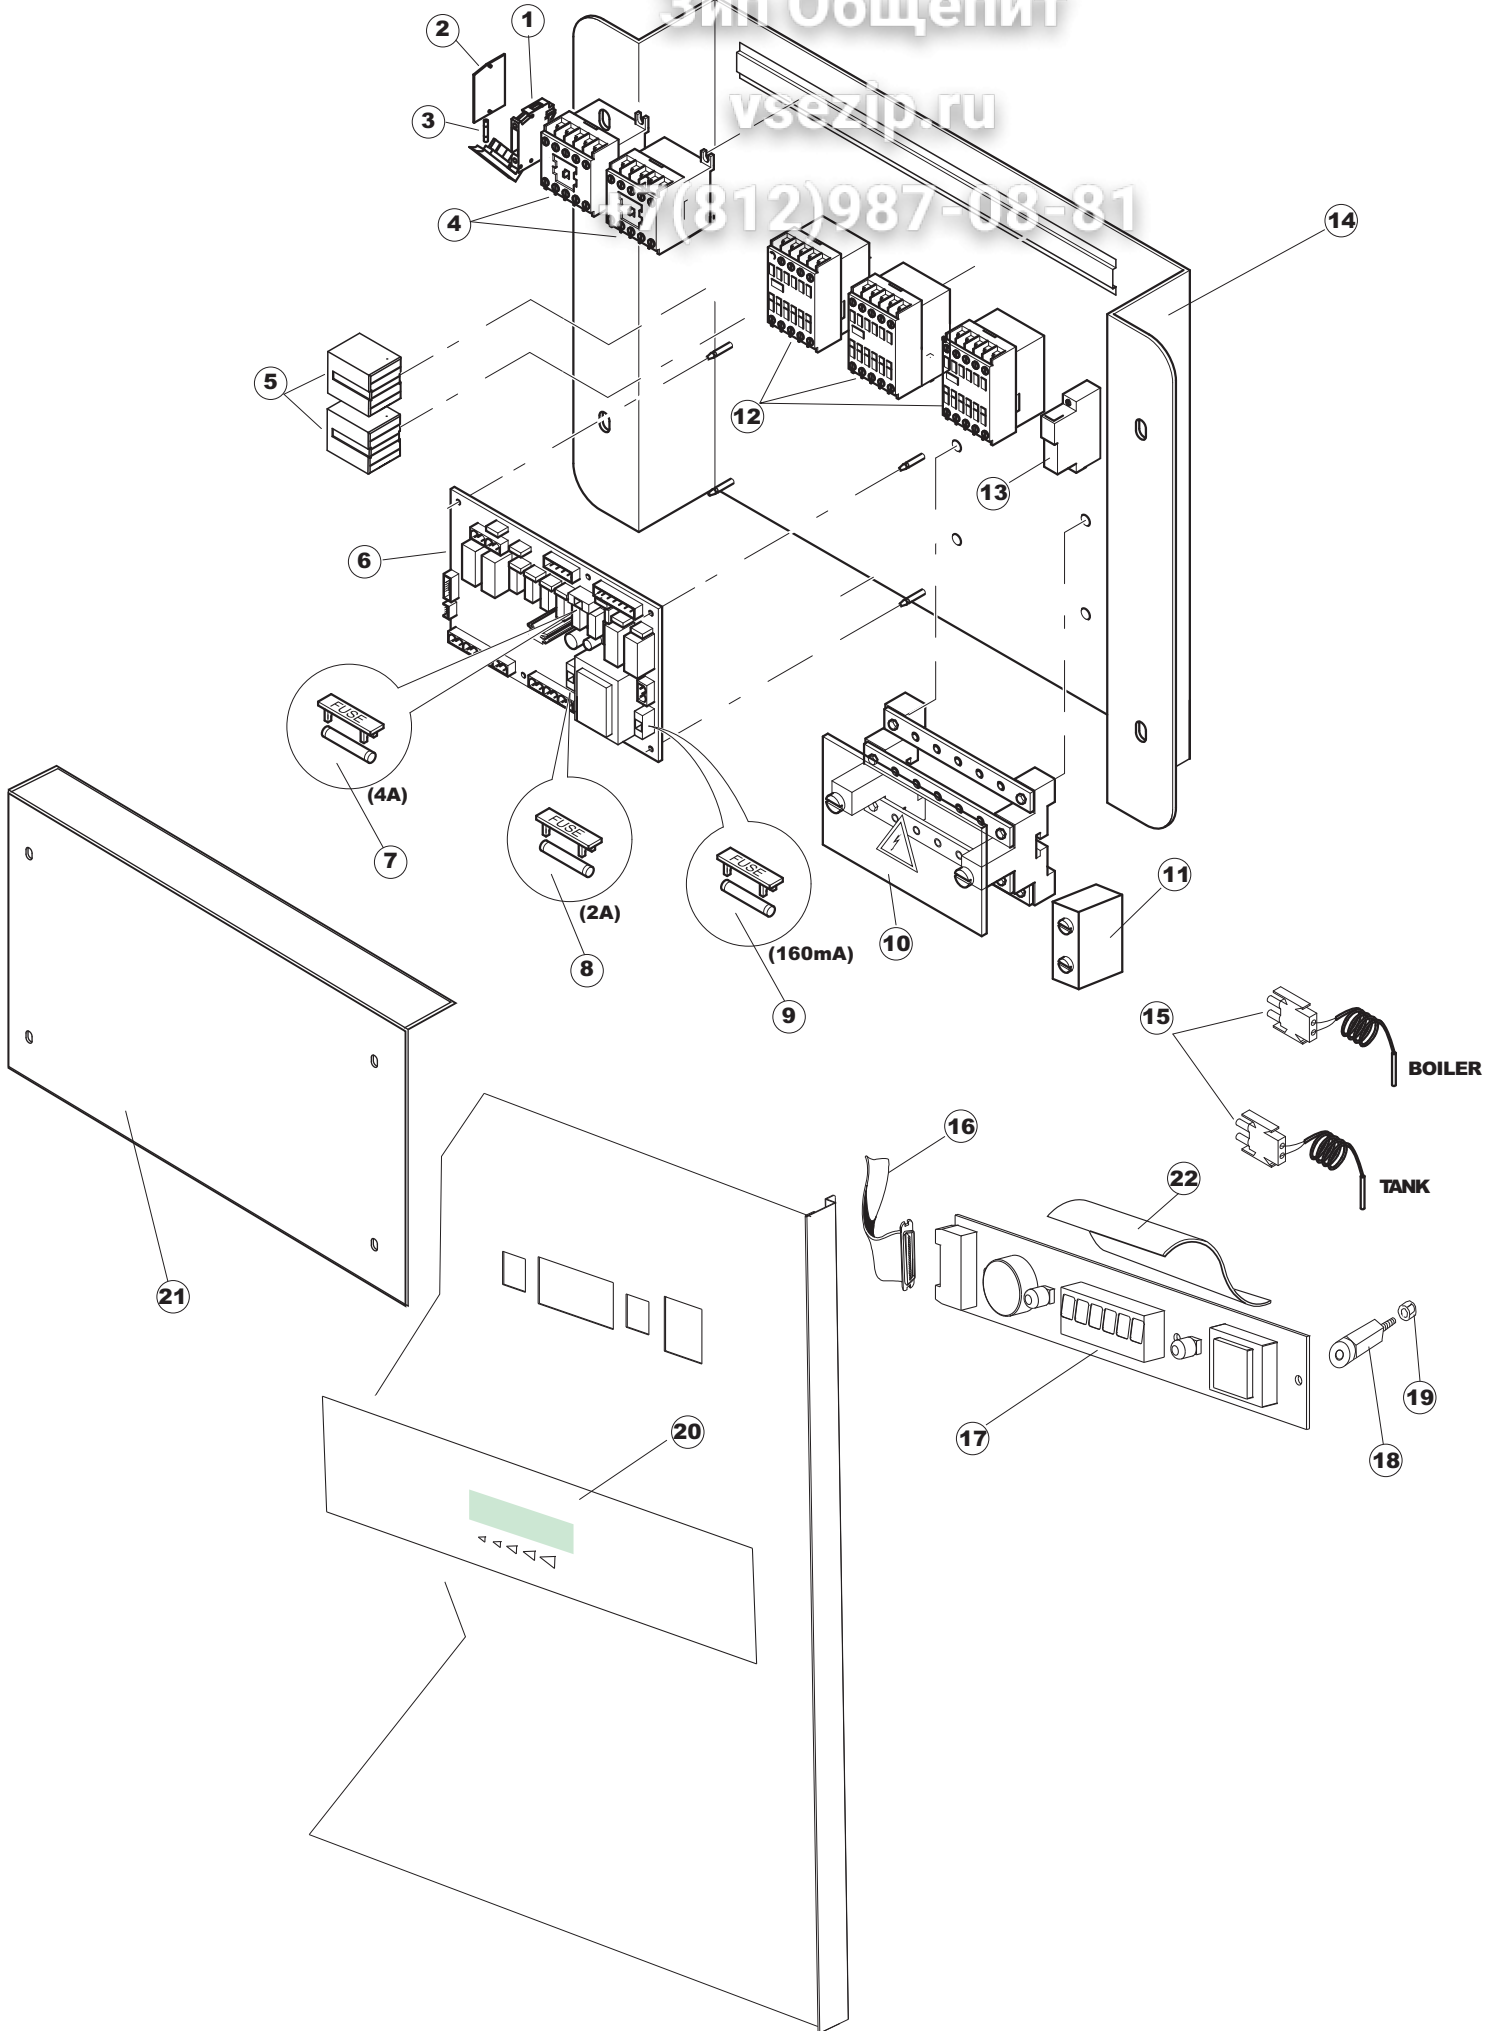

Зип Общепит

vsezip.ru

(812)987-08-81