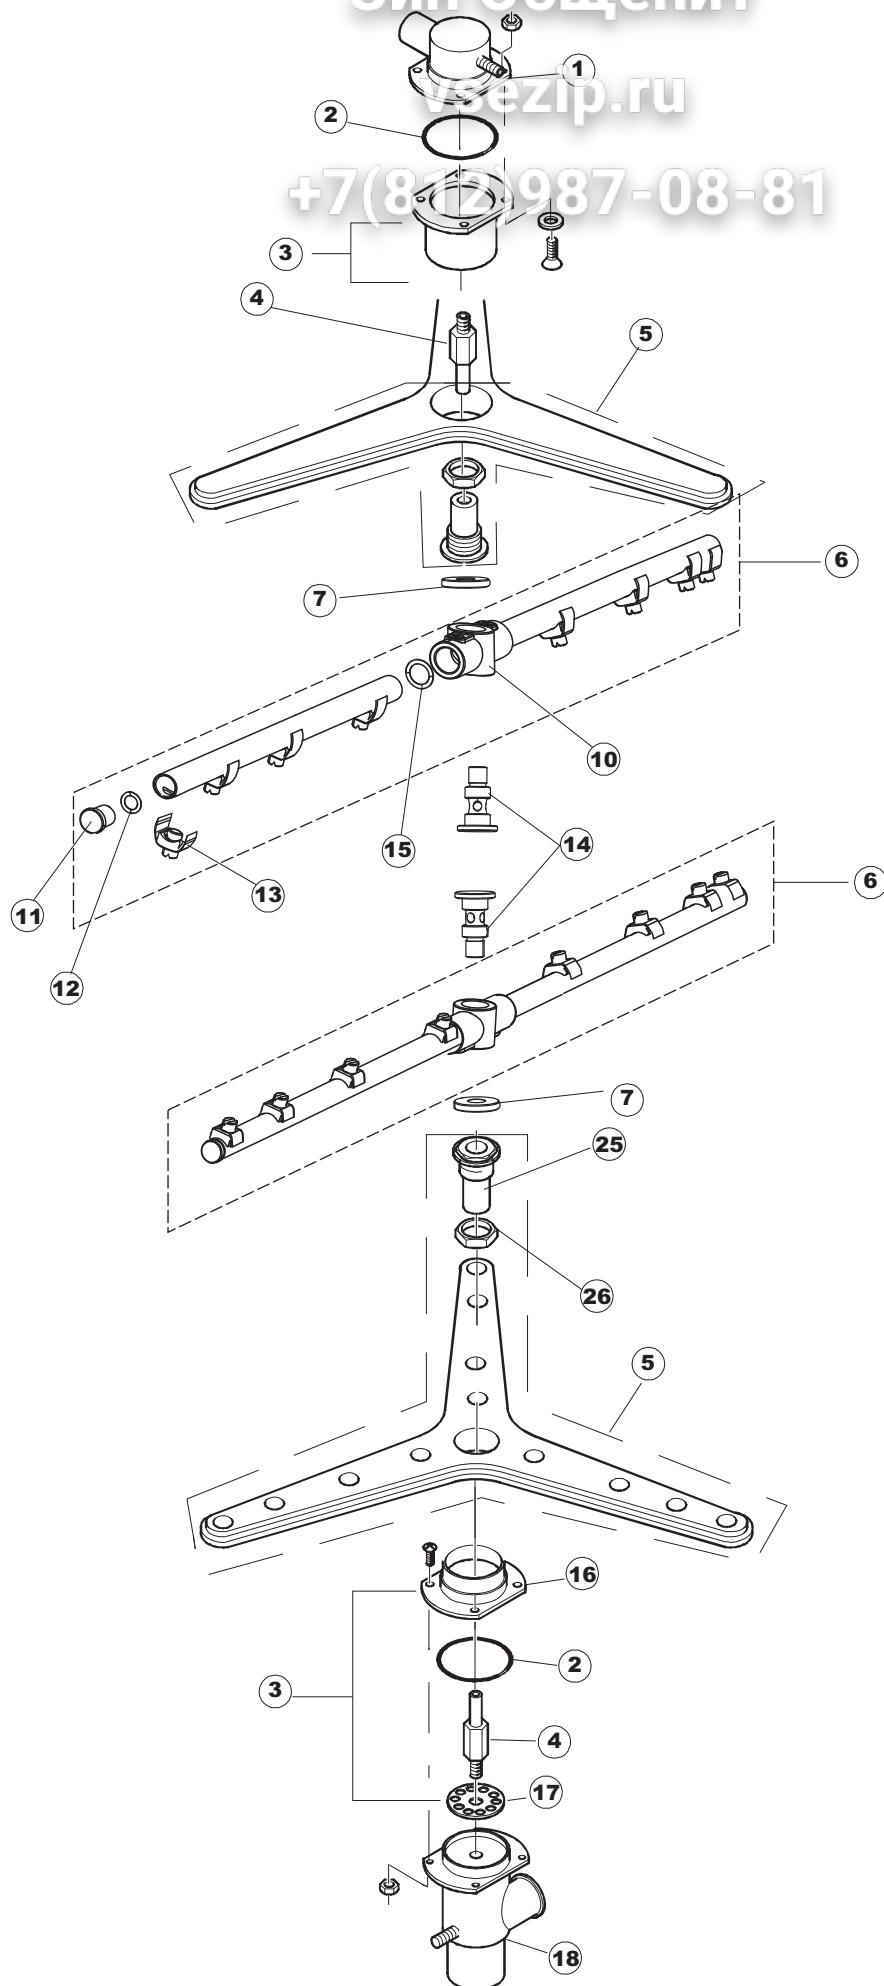

Зип Общепит

vsezip.ru

+7(812)987-08-81