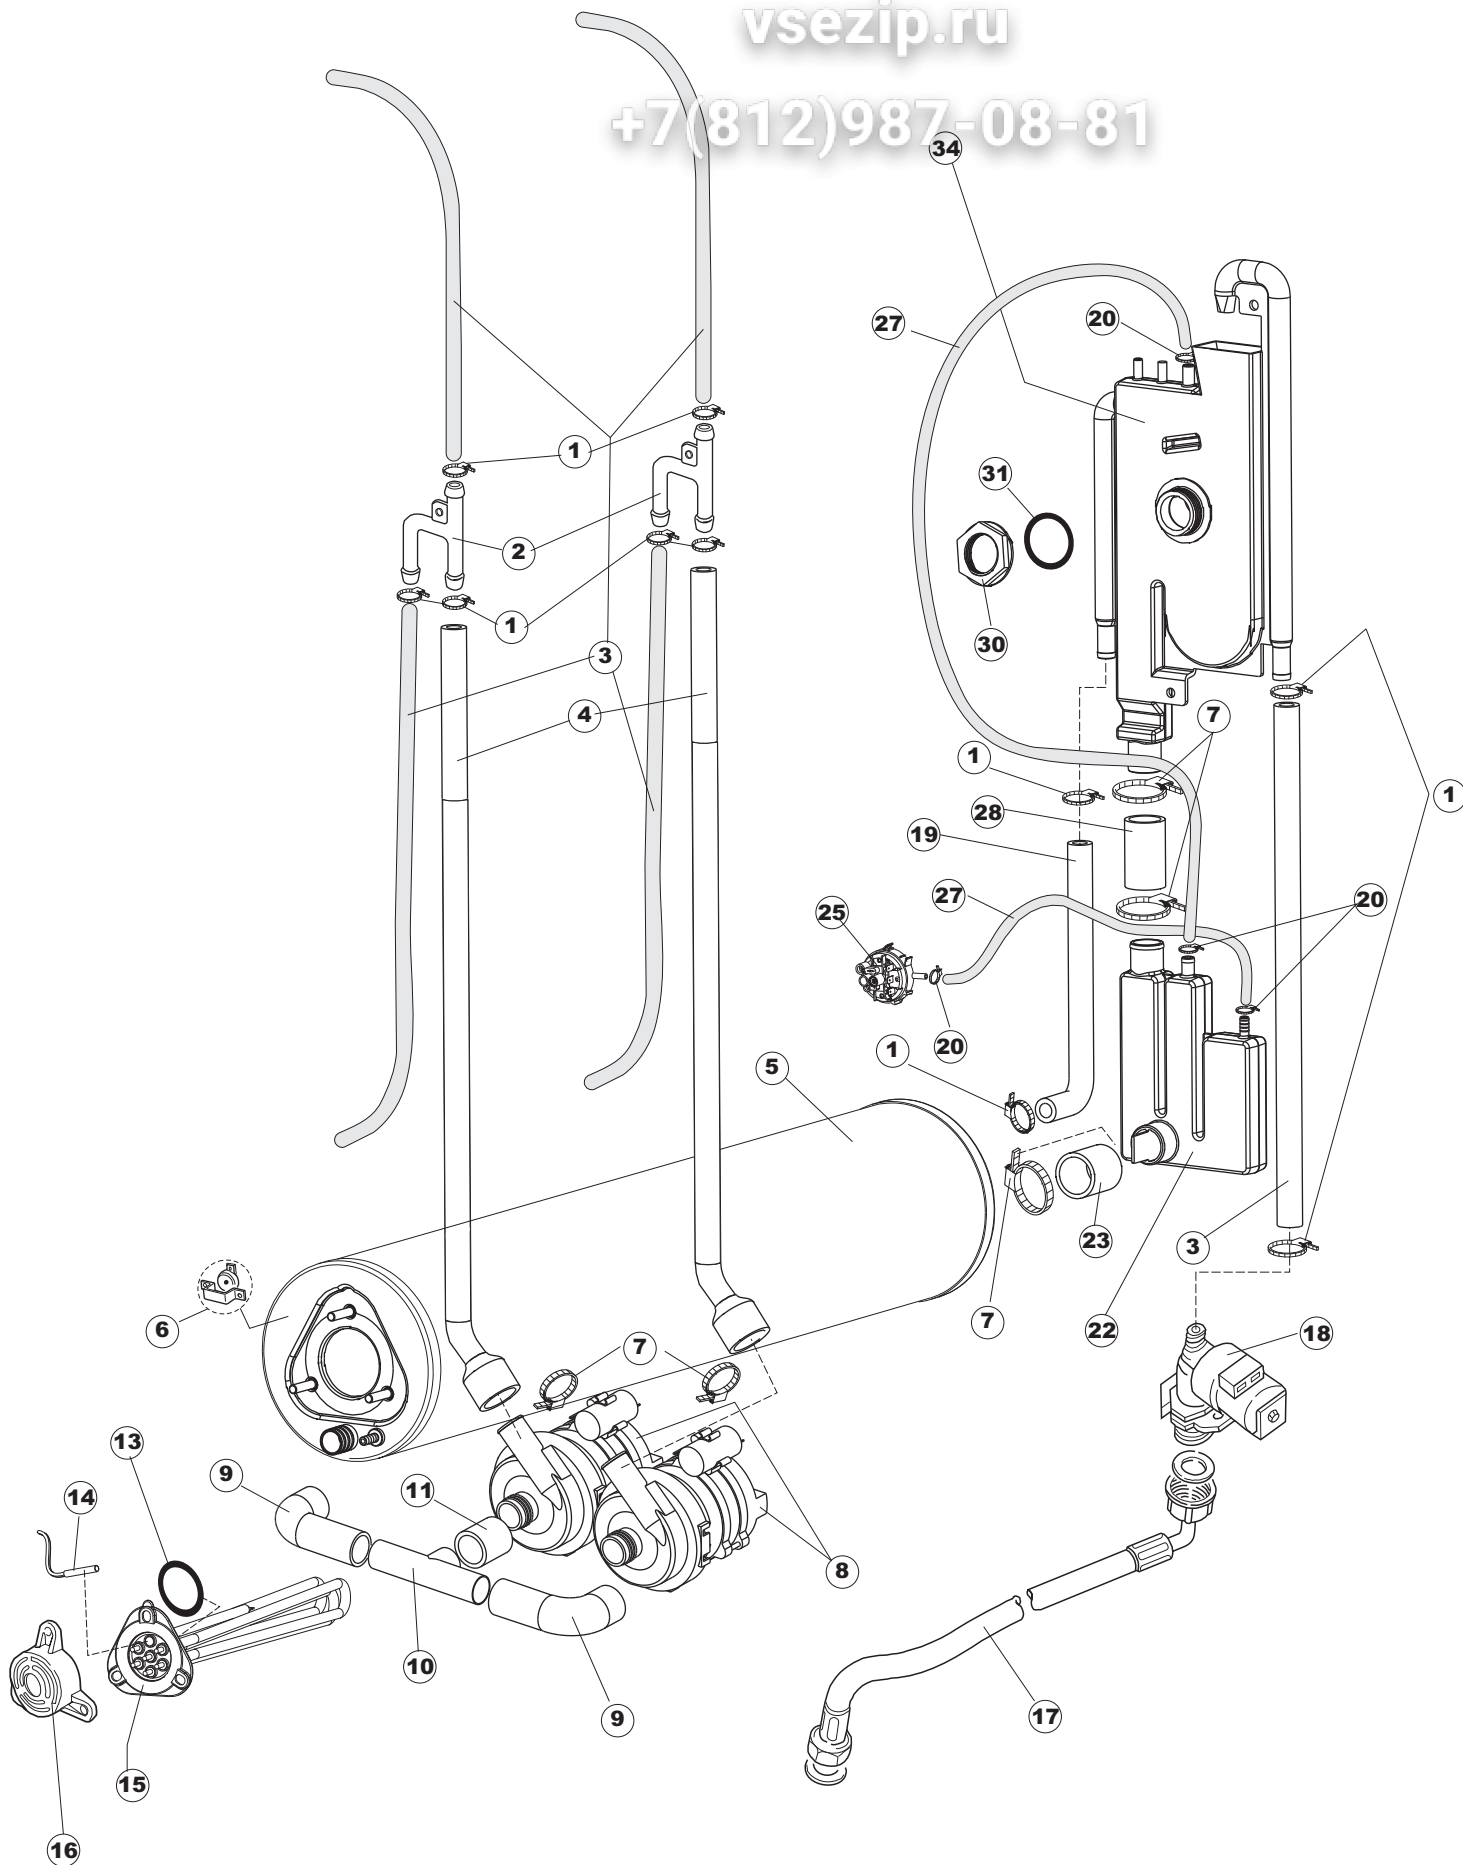

Зип Ощепит

vsezip.ru

+7(812)987-08-81