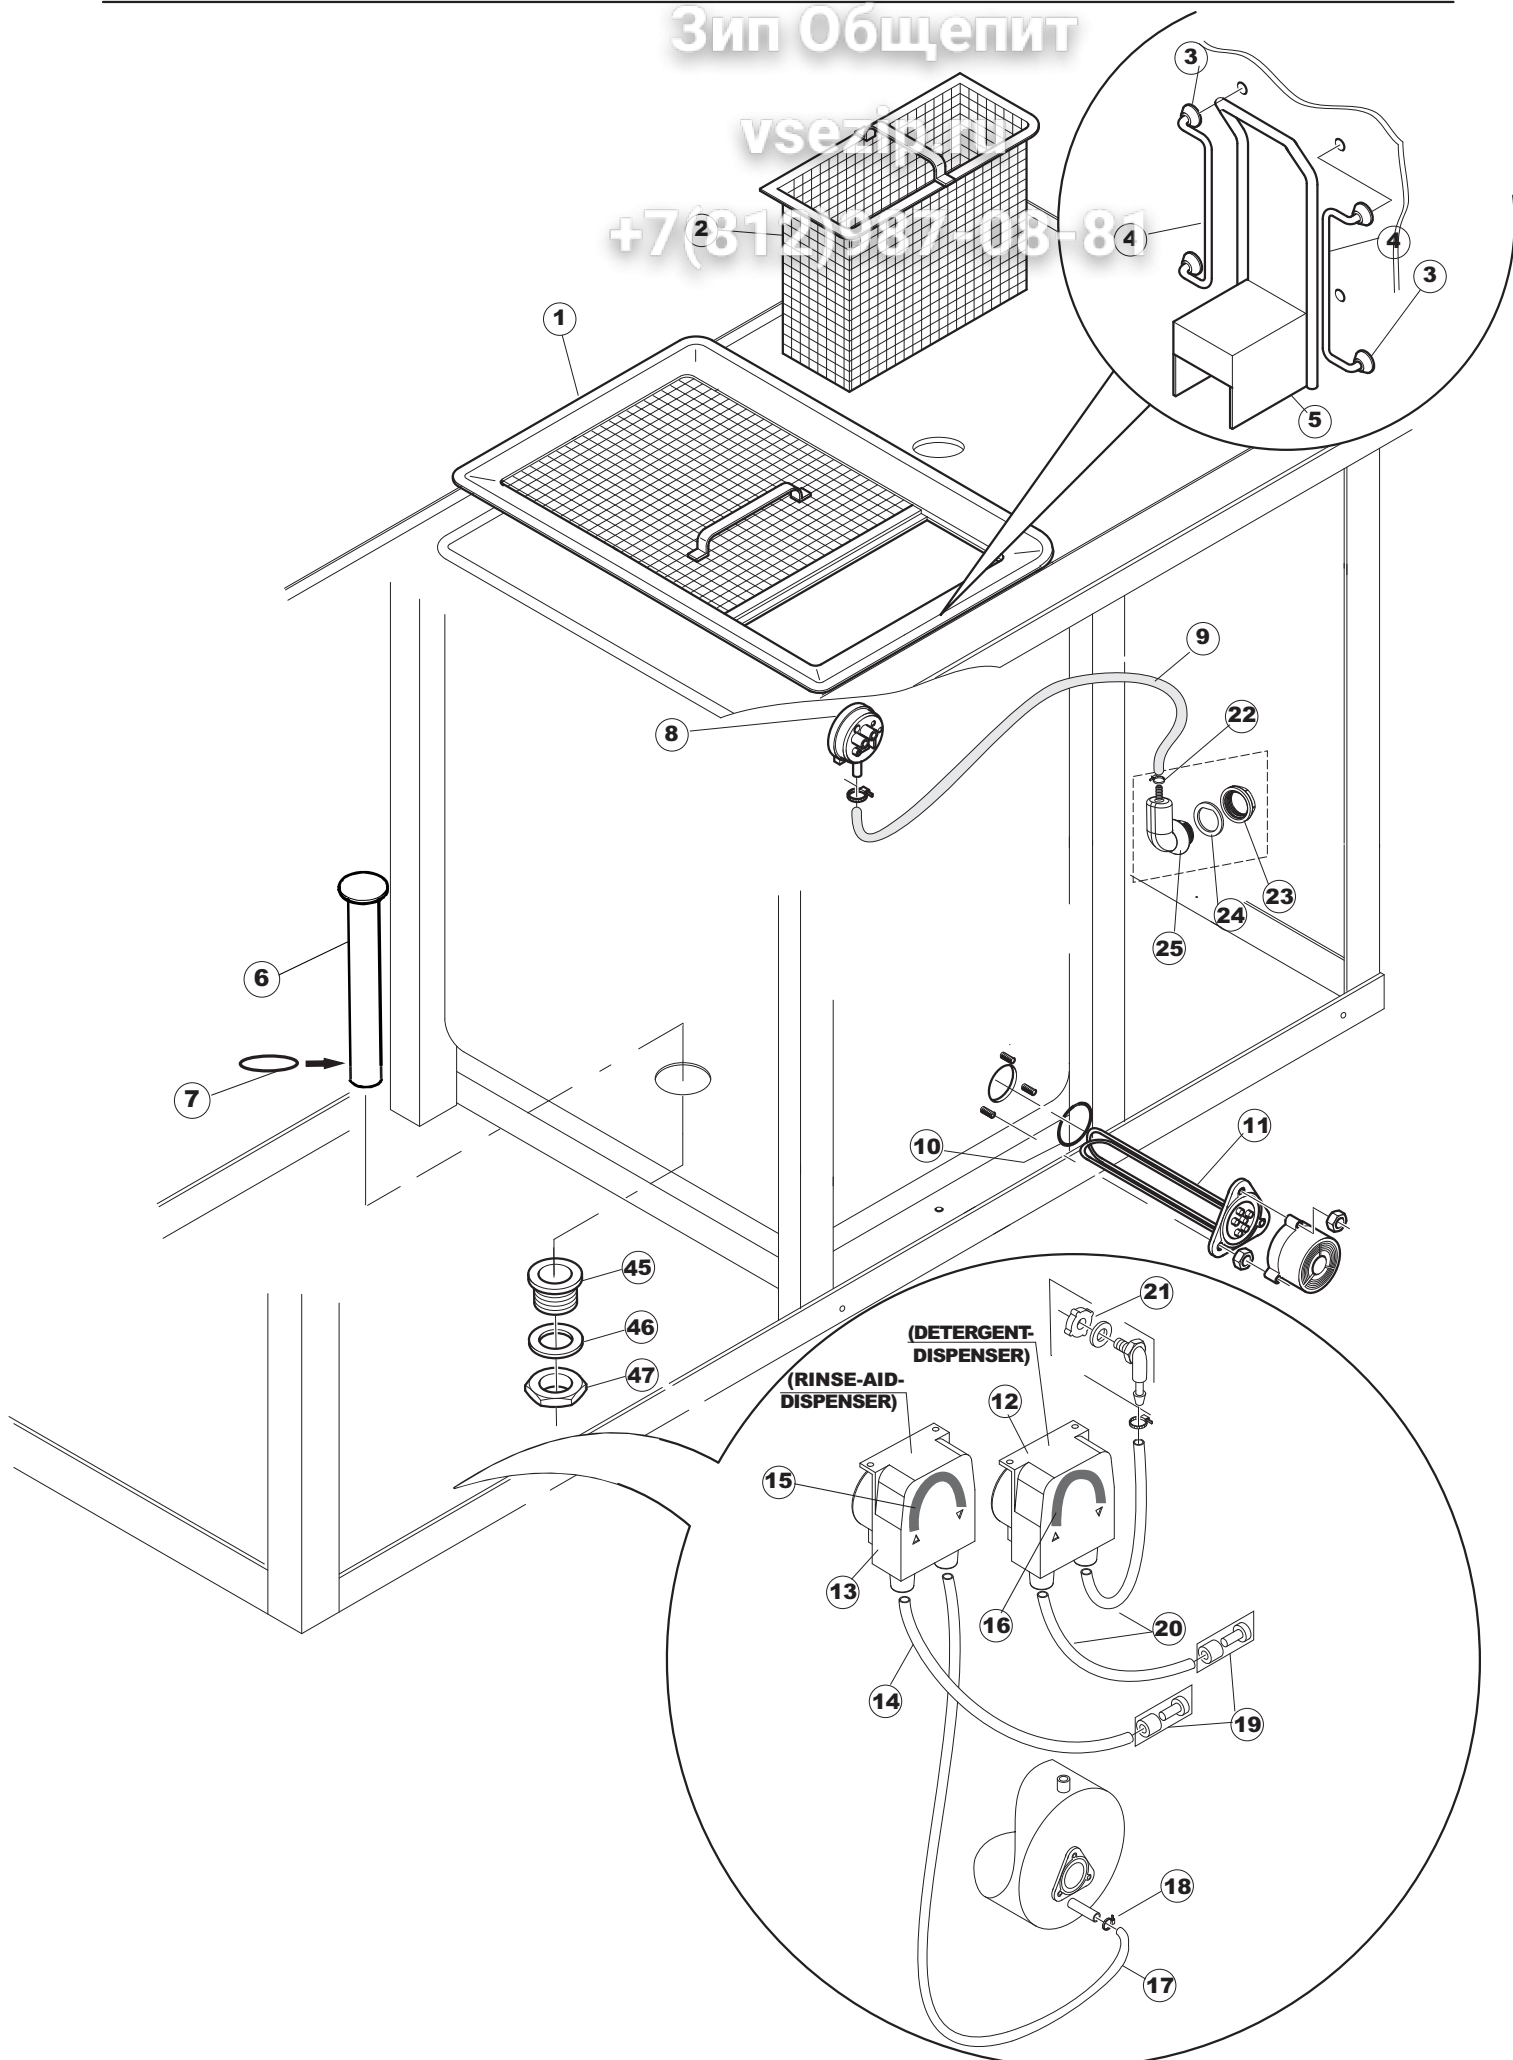

Зип Общепит

vsezi.ru

+7(812)987-08-84