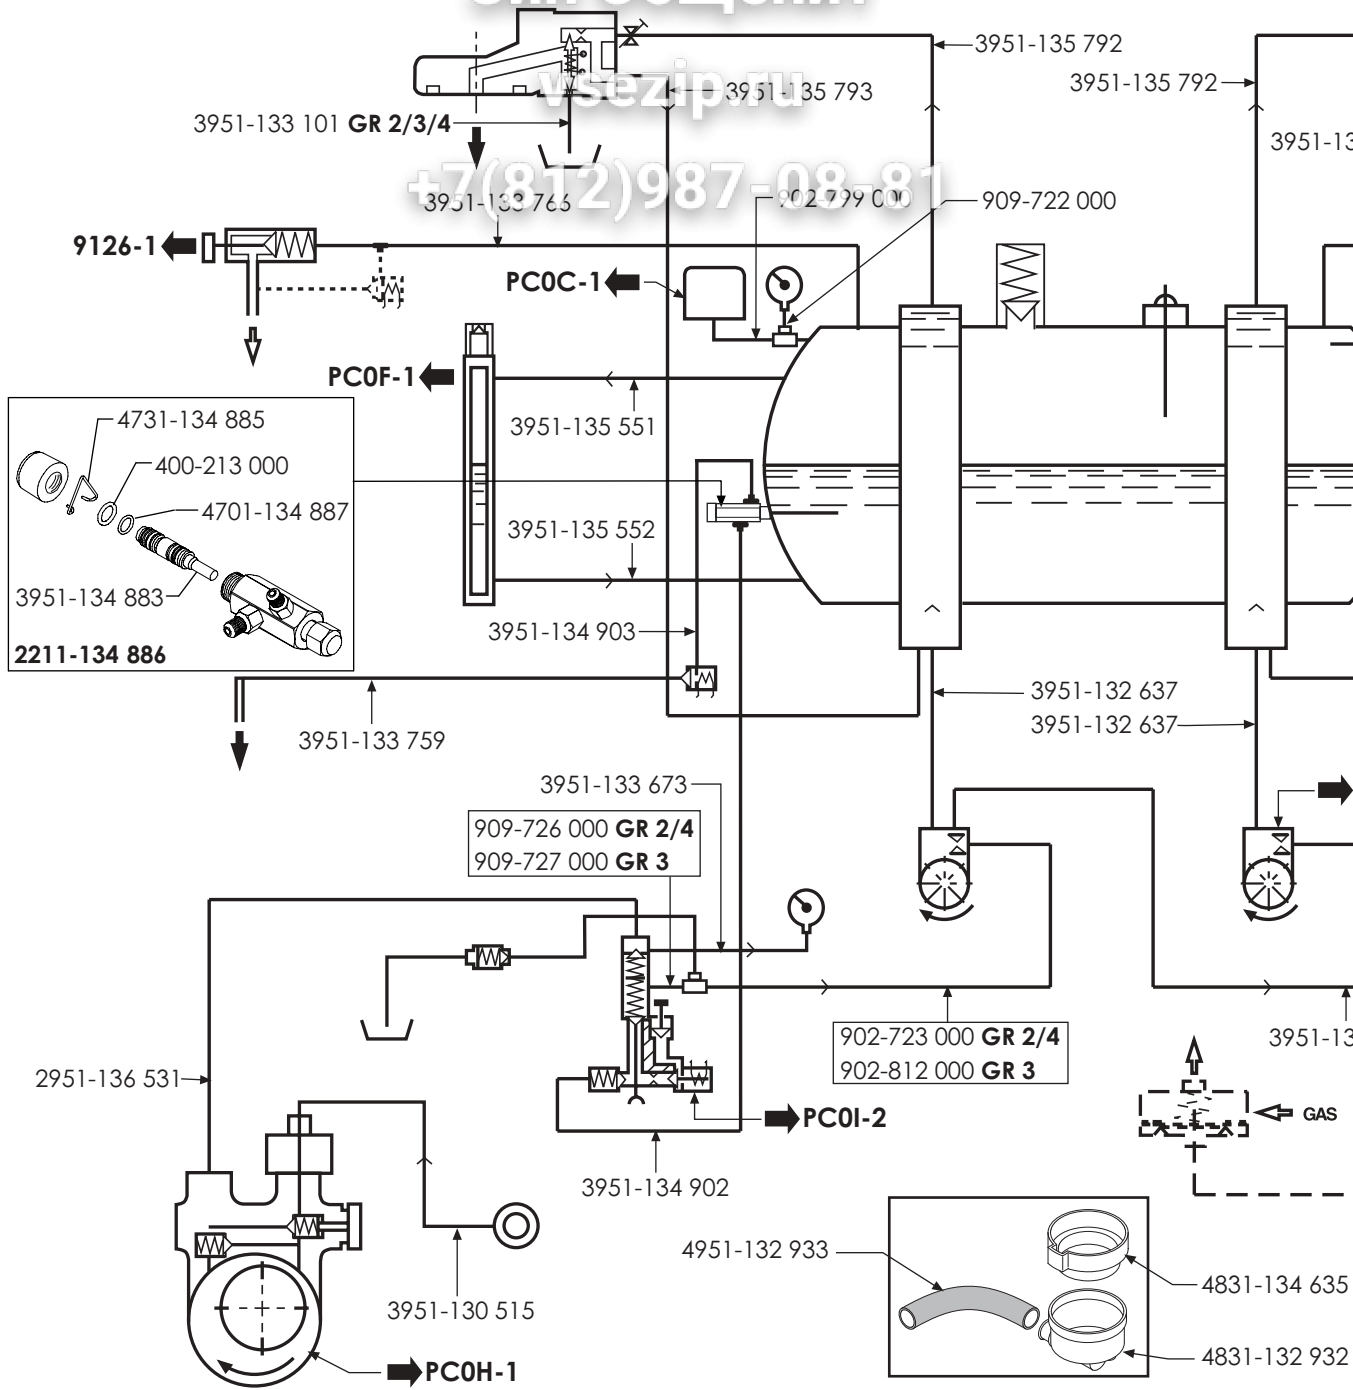

Cablaggio elettrico
Complete electrical wire

* 530-112 200 15 A (•)
* 530-111 000 (•)

3341-133 613
* 902-177 000 **GR3/4** (•)
3751-134 591 **GR2** (•)

2341-091 853
Kit allacciamento monofase

(•) Only for North America Market