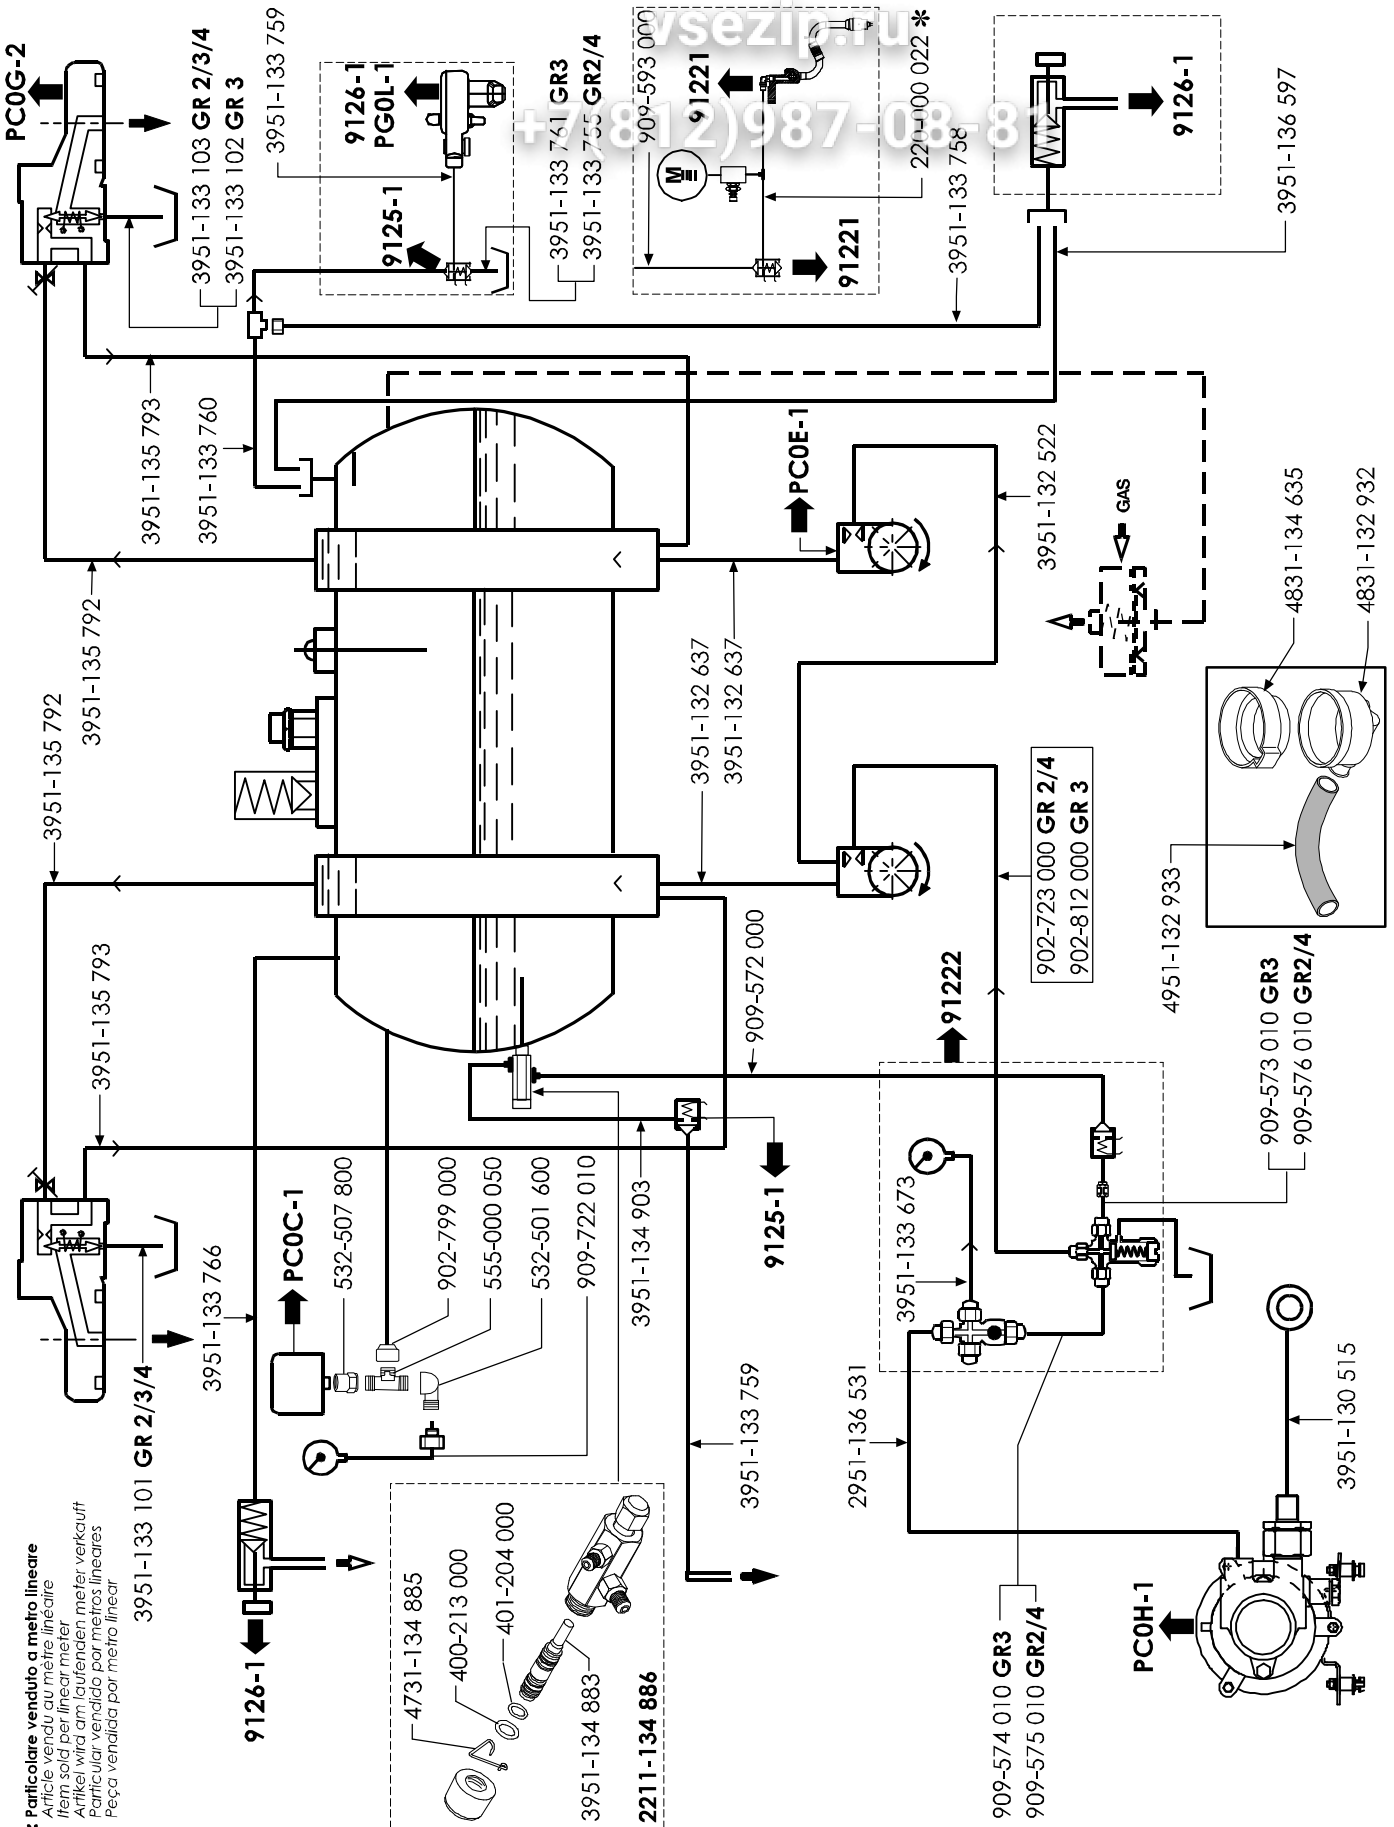

01 - 03

Editione del
Edition of
Ausgabe vom
Edition del

91218

TAB.

TUBAZIONI - TUBES
PIPING - ROHRE - TUBOS

Зип Общепит Е91 Ambassador А SE

* Particolare venduto a metro lineare
Article vendu au metre lineaire
Item sold per linear meter
Artikel wird arm. laengenden meter verkauft
Particular vendido por metros lineares
Peça vendida por metro linear