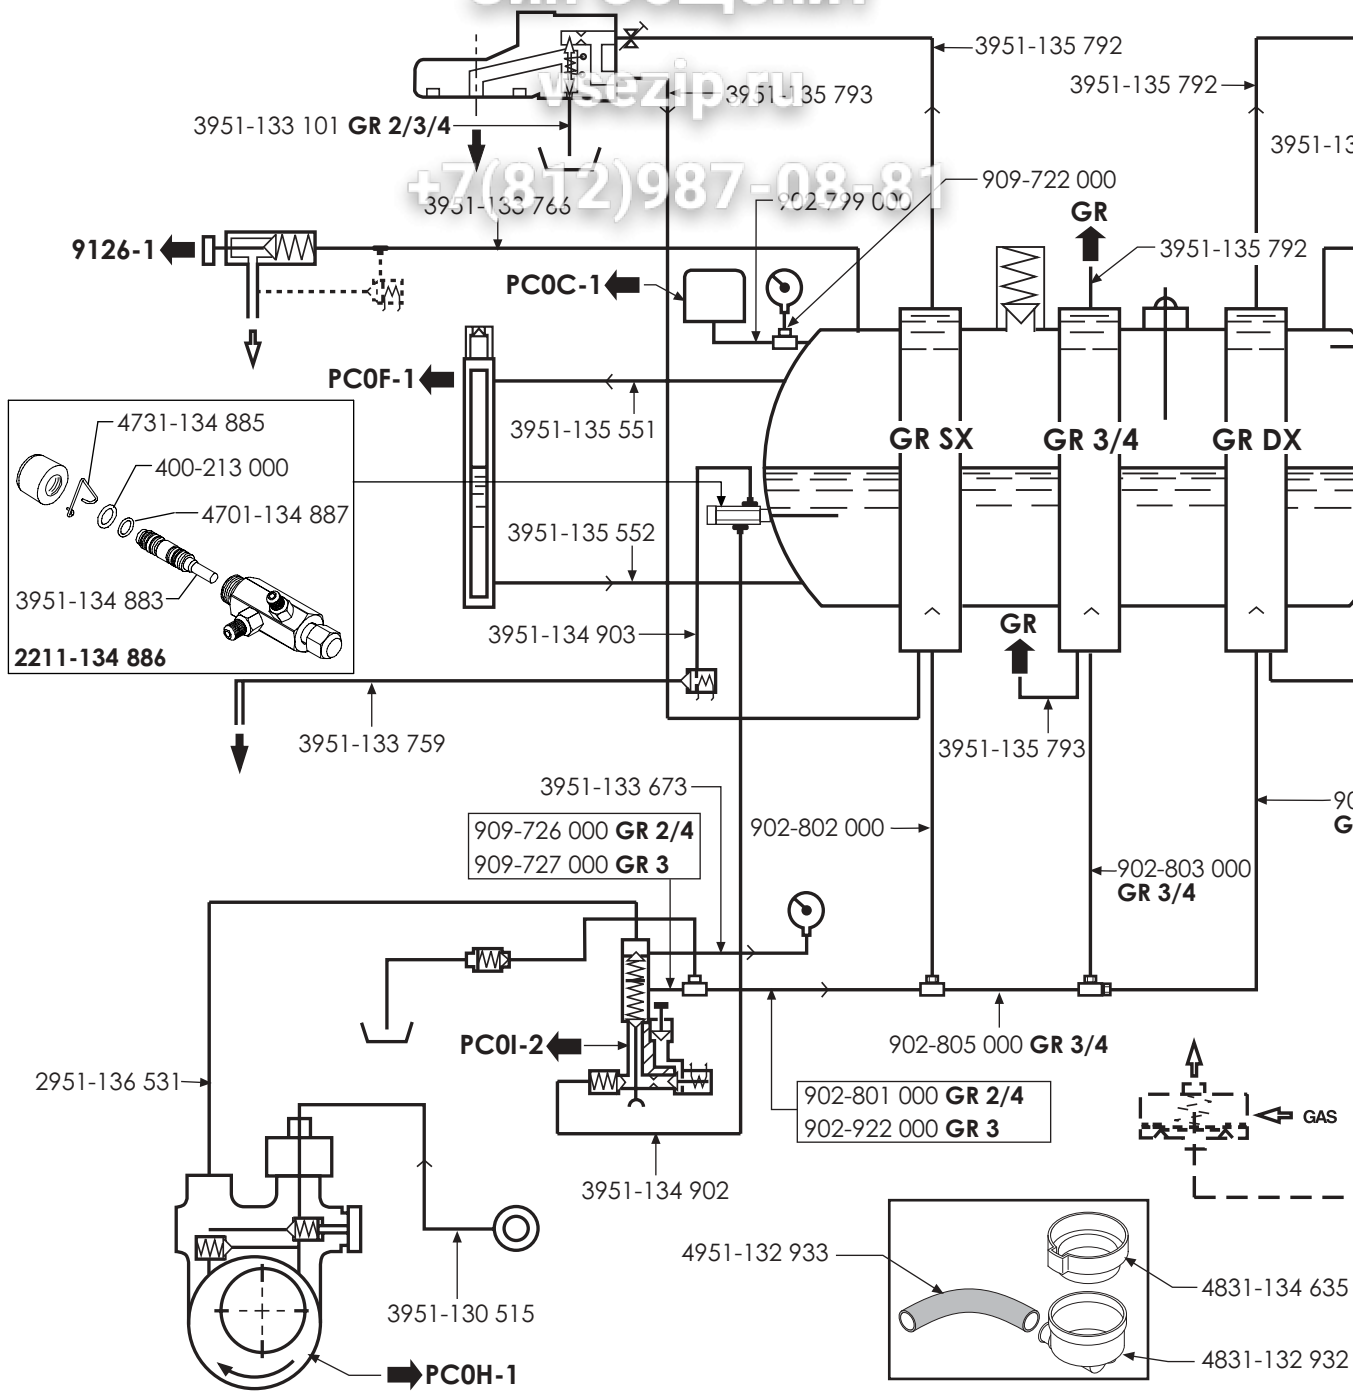

FAEMA

Valido dalla matricola n.°
Valid from No. - matricola n.°
Particolare nuovo o modificato
Nouvel ou geändertes Teil - Particular nuovo o modificado

Valido dalla matricola n.°
Variable à partir du matricule n.°
Valid from No. - matricola n.°
Valido a partir de la matricola n.°
Valid from No. - matricola n.°

01 - 03

Editione del
Edition of
Ausgabe vom
Edition del

91218

TAB.