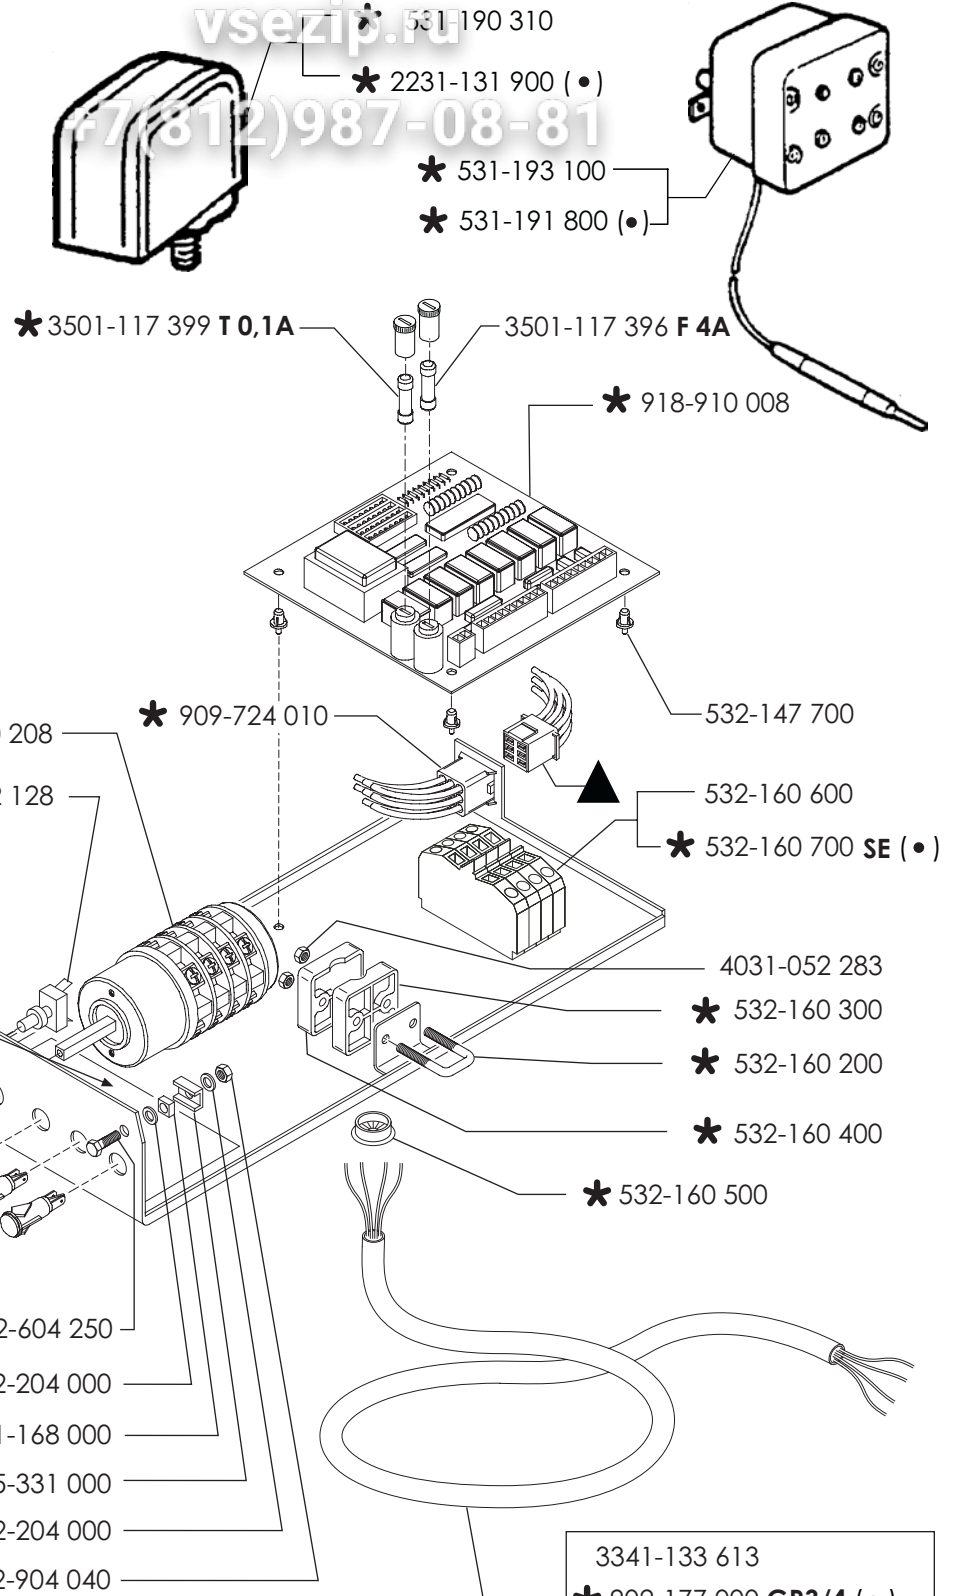

Cablaggio elettrico
Complete electrical wire

* 530-112 200 15 A (•)
* 530-111 000 (•)

3341-133 613
* 902-177 000 **GR3/4** (•)
3751-134 591 **GR2** (•)

2341-091 853
Kit allacciamento monofase

(•) Only for North America Market