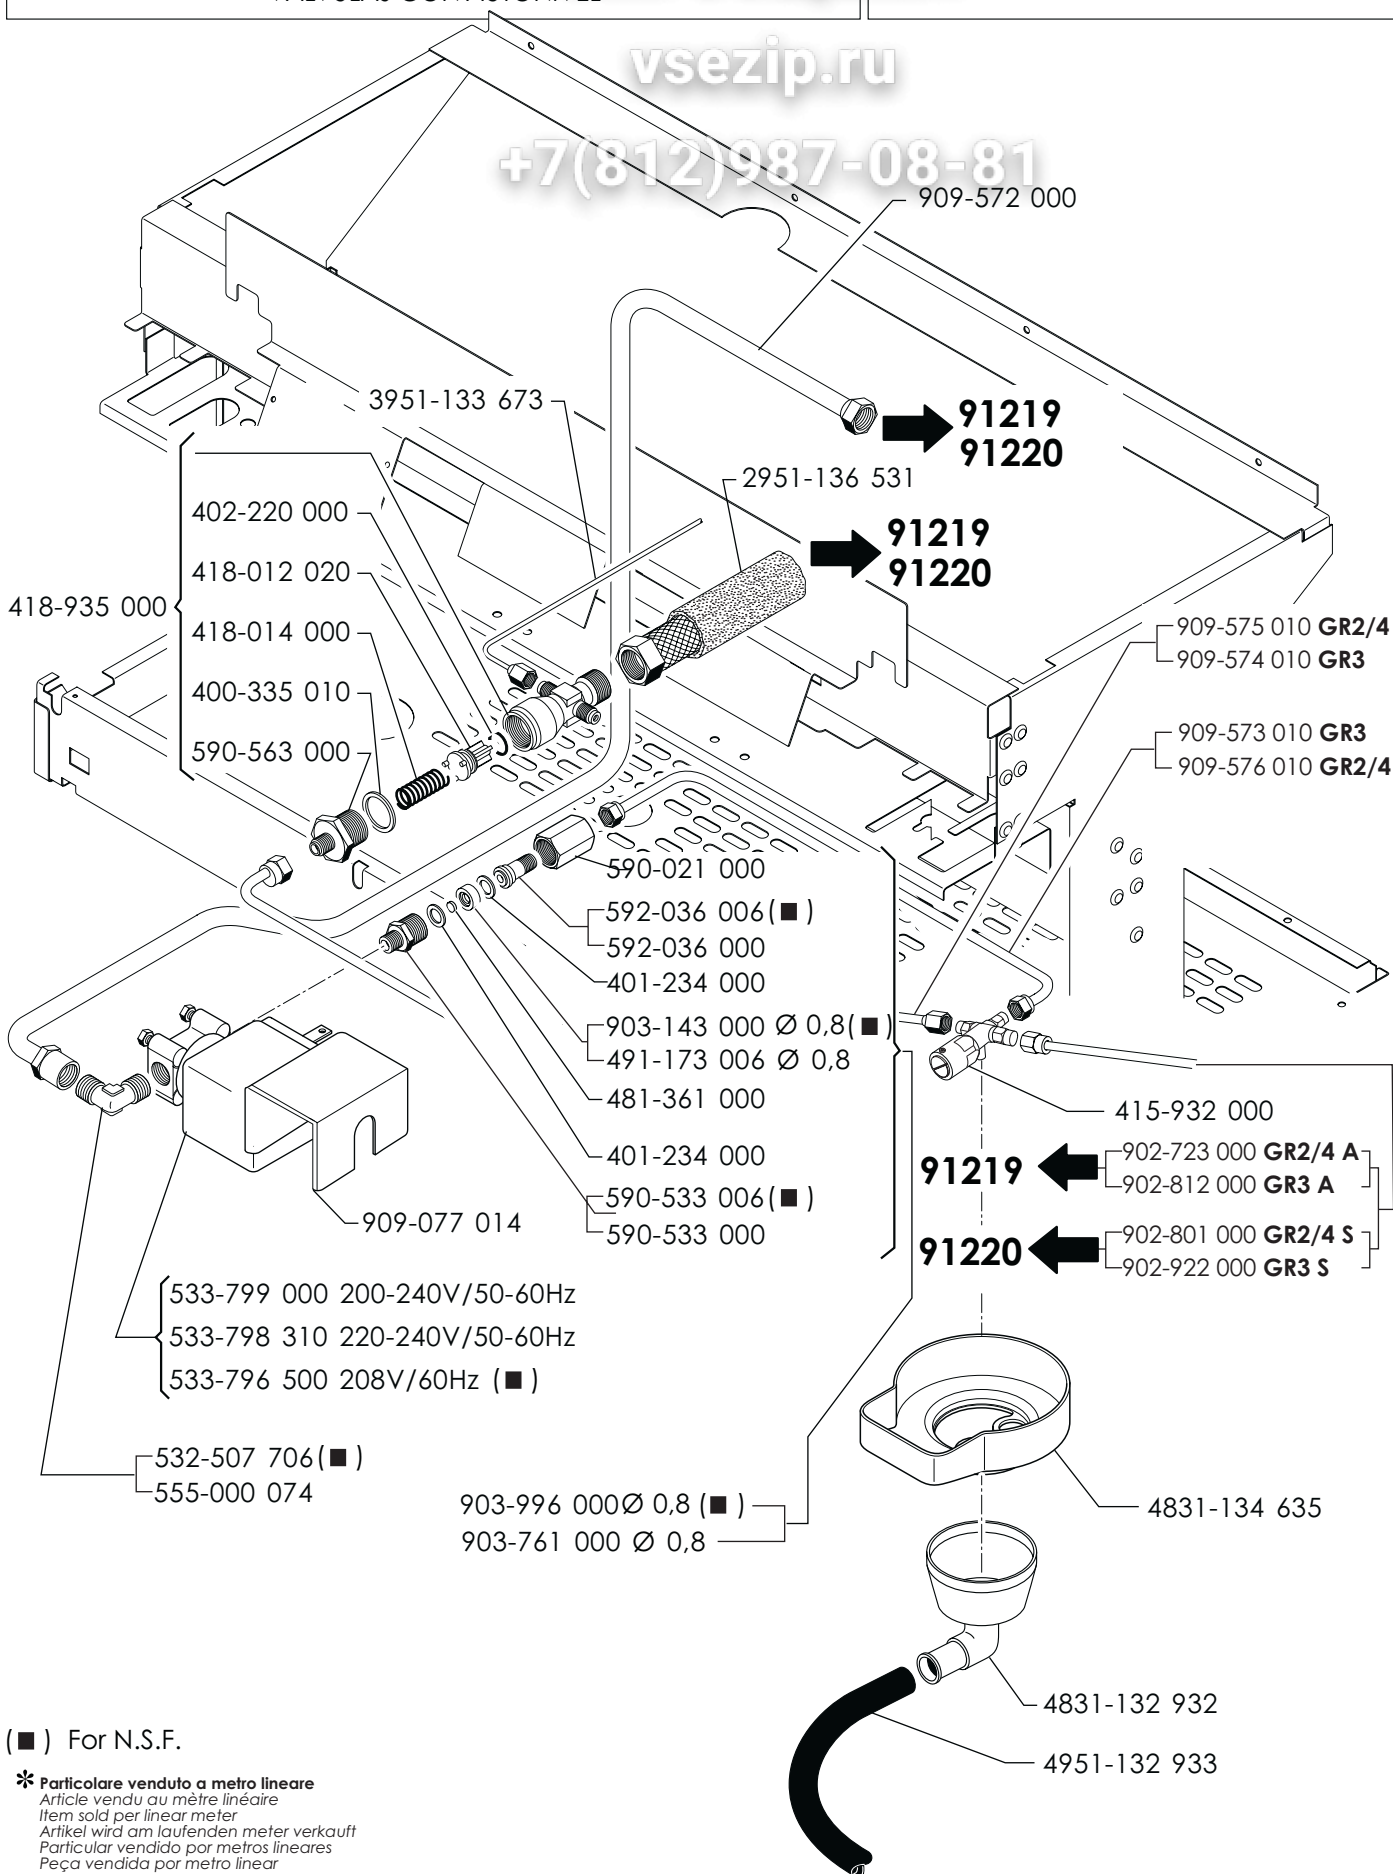

VALVOLE CON AUTOLIVELLO - VANNES AVEC ENTREE D'EAU AUTOM.
VALVE WITH SELF LEVEL - VENTIL MIT AUTOM. WASSERSTAND
VALVULAS CON AUTONIVEL

91 Ambassador SE

vsezip.ru

+7(812)987-08-81

(■) For N.S.F.

* **Particolare venduto a metro lineare**
Article vendu au mètre linéaire
Item sold per linear meter
Artikel wird am laufenden meter verkauft
Particular vendido por metros lineares
Peça vendida por metro linear

Valido dalla matricola n.°
Valable à partir du matricule n.°
Valid from No. - Gültig ab der Abkenn.-Nr. - Valido a partir de la matricula n.°

* **Particolare nuovo o modificato - Pièce nouvelle ou modifiée - New or modified part**
Neues oder geändertes teil - Particular nuevo o modificado

03-07

Edizione del
Edition du
Edition of
Ausgabe vom
Edición del

91222

TAB.