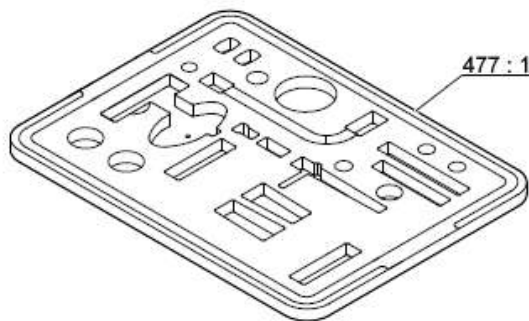

vsezip.ru

+7(812)987-08-81

KIT ACCESSORI A CORREDO
ACCESSORIES KIT PROVIDED
KIT ACCESSOIRES FOURNI EN DOTATION
MITGELIEFERTER ZUBEHÖRSATZ
KIT ACCESORIOS EN DOTACIÓN

NUMERO TAVOLA
TABLE NUMBER
NUMÉRO DE TABLE
TAFEL NR.
NÚMERO DE TABLA

16

REVISIONE
REVISION
VÉRIFIER
REVISION
REVISIÓN

01

479 : 193010510

478A : 193010008

772C : 599100191