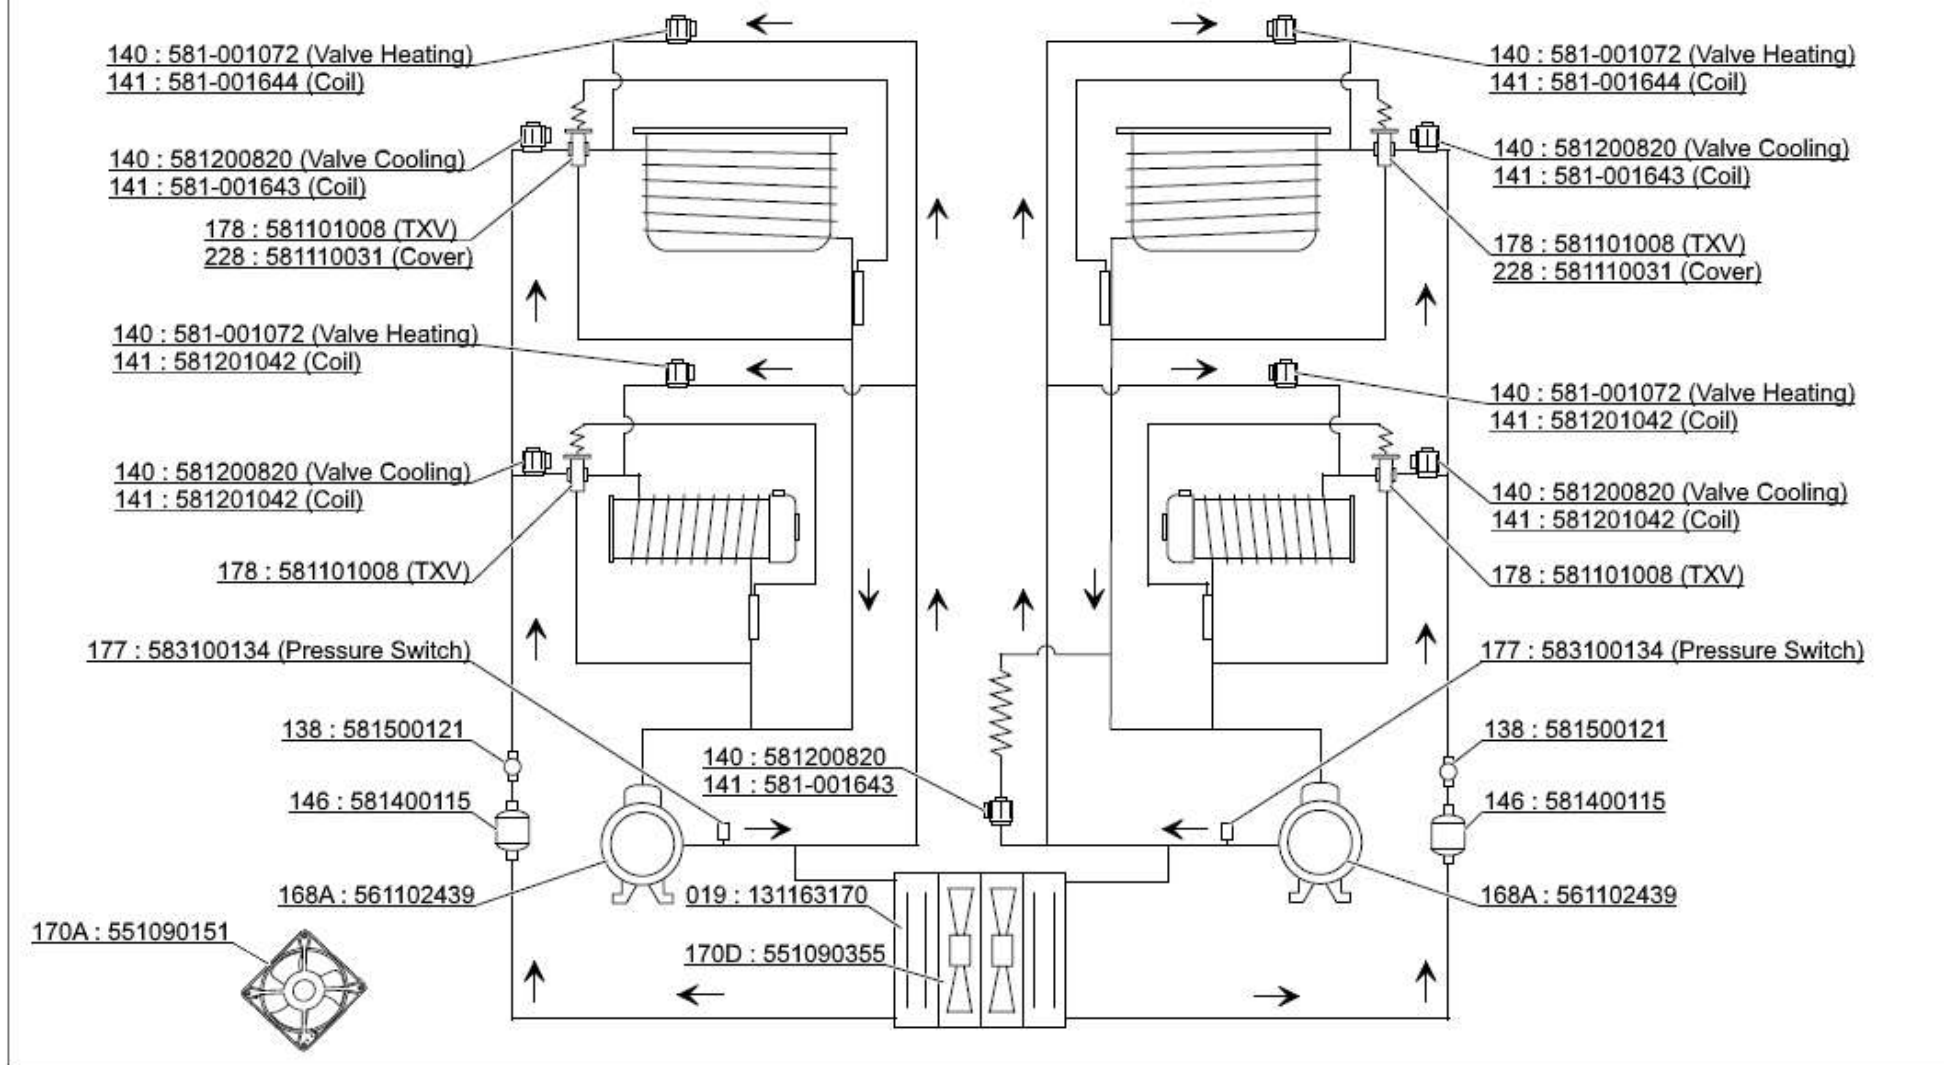

IMPIANTO FRIGORIFERO
REFRIGERATING SYSTEM
REFRIGERATEUR
KÜHLANLAGE
PLANTA REFRIGERADOR

vsezip.ru

+7(812)987-08-81

NUMERO TAVOLA
TABLE NUMBER
NUMÉRO DE TABLE
TAFEL NR.
NÚMERO DE TABLA

12

REVISIONE
REVISION
VÉRIFIER
REVISION
REVISIÓN

01