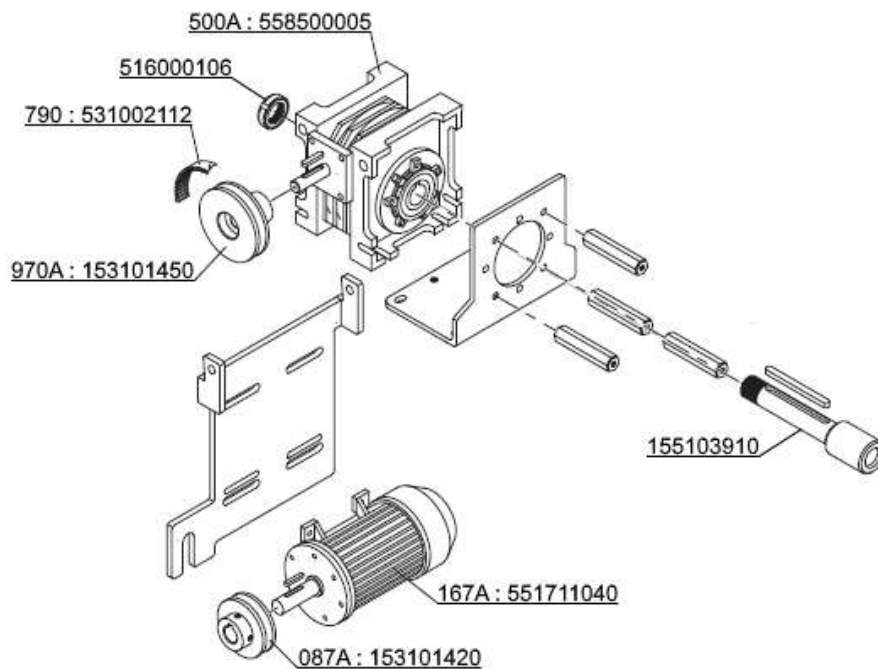

02

REVISIONE
REVISION
VÉRIFIER
REVISION
REVISIÓN

01

vsezip.ru

Shake Side Drive System K3/B

+7(812)987-08-81

AGITAZIONE VASCA SHAKE
SHAKE TANK BEATING
AGITATION CUVE SHAKE
RÜHRWERK SHAKE- BEHÄLTER
AGITACIÓN CUBA SHAKE