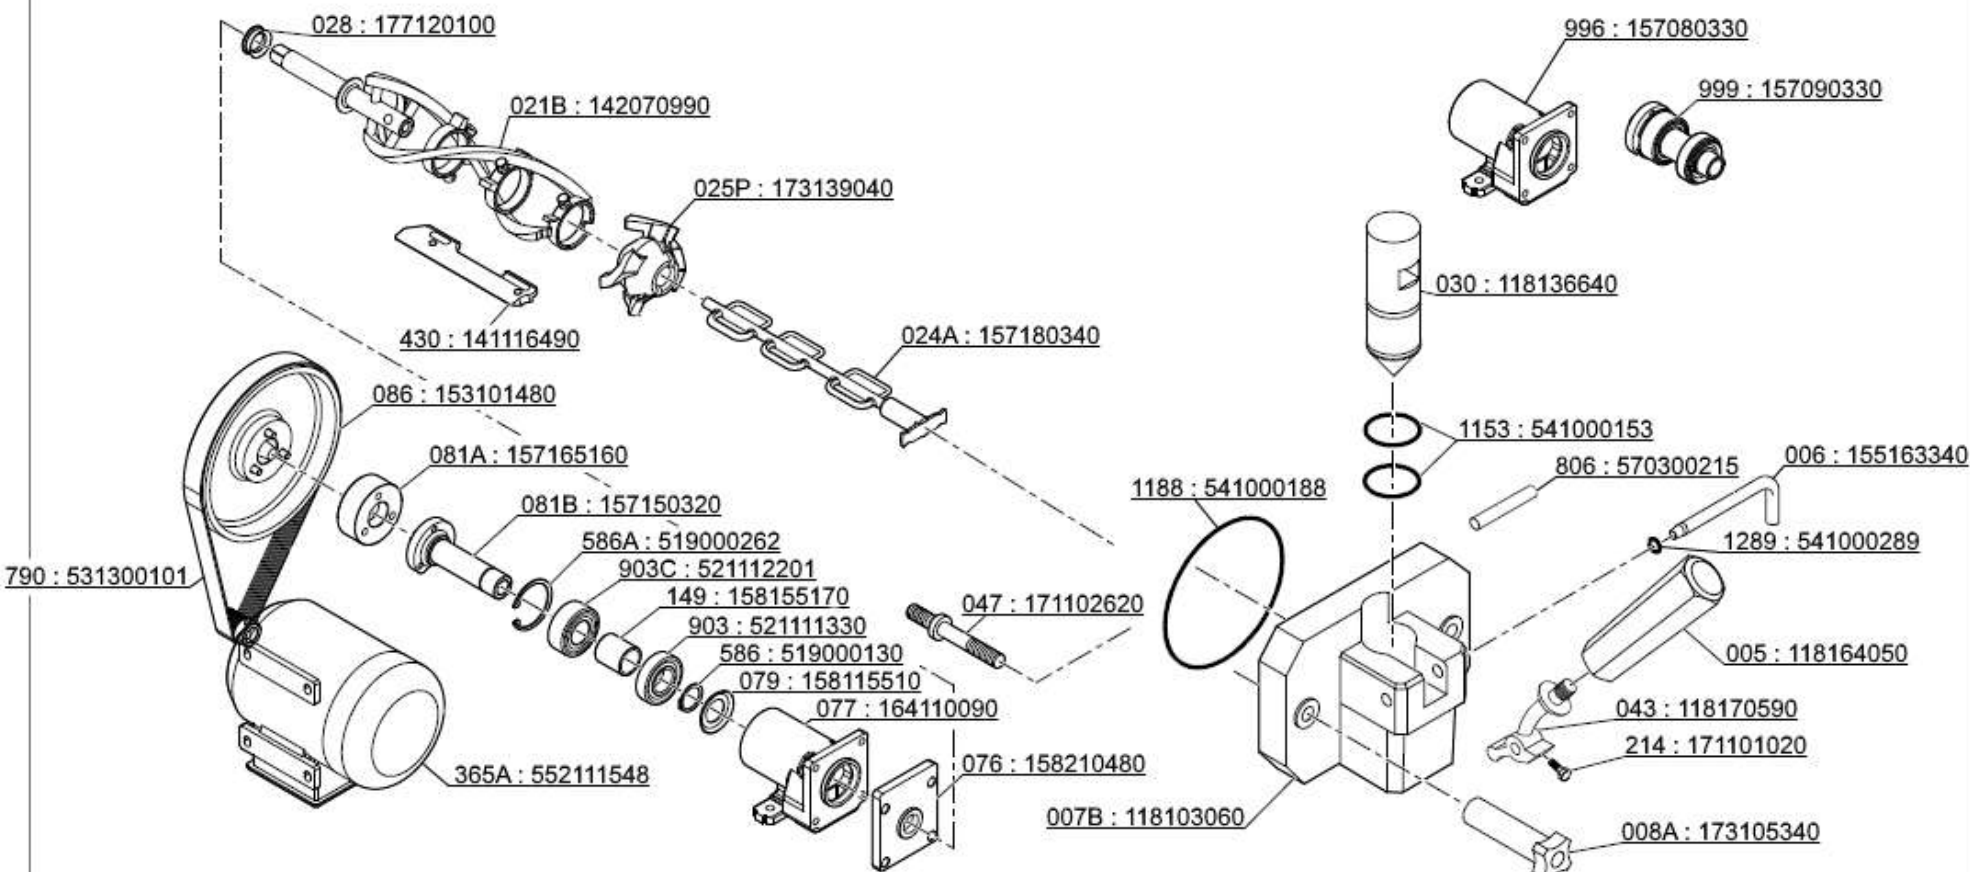

vsezip.ru

NUMERO TAVOLA
TABLE NUMBER
NUMÉRO DE TABLE
A EL NR.
NÚMERO DE TABLA

05

REVISIONE
REVISION
VÉRIFIER
REVISION
REVISIÓN

01

+7(812)987-08-81

vsezip.ru

Sundae Side Drive System K3/B