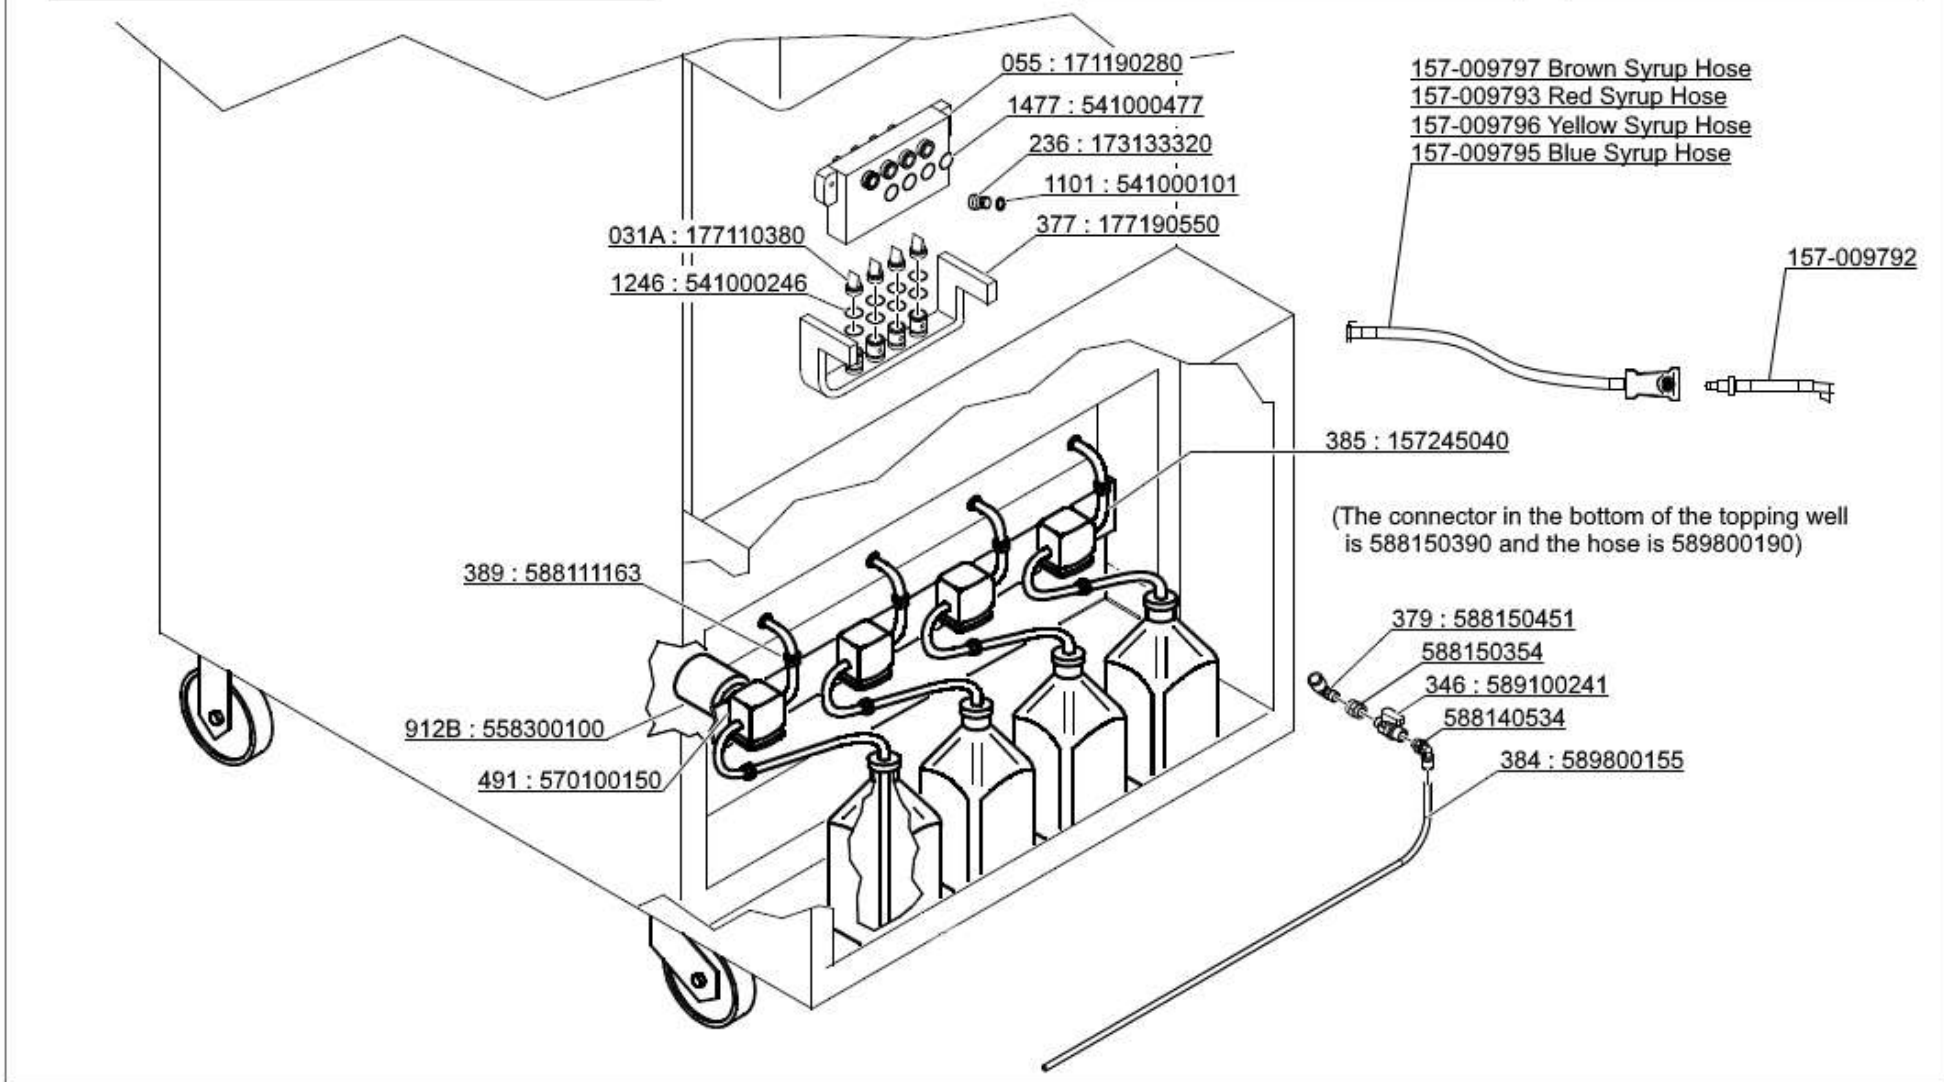

EROGATORI SCIROPI
SYRUP DISPENSERS
DISTRIBUTEURS SIROPS
SIRUPABGABEN
EROGADORES JARABES

vsezip.ru

+7(812)987-08-81

NUMERO TAVOLA
TABLE NUMBER
NUMÉRO DE TABLE
TA'EL NR.
NÚMERO DE TABLA

11

REVISIONE
REVISION
VÉRIFIER
REVISION
REVISIÓN

01