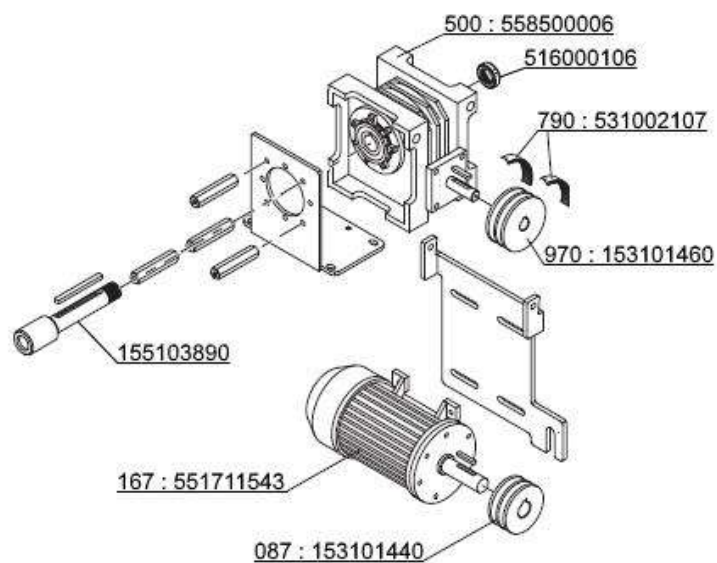

NUMERO TAVOLA  
 TABLE NUMBER  
 NUMÉRO DE TABLE  
 A EL NR.  
 NÚMERO DE TABLA

05

REVISIONE  
 REVISION  
 VÉRIFIER  
 REVISION  
 REVISIÓN

01

+7(812)987-08-81

vsezip.ru

**Sundae Side Drive System K3/B**

**+7(812)987-08-81**