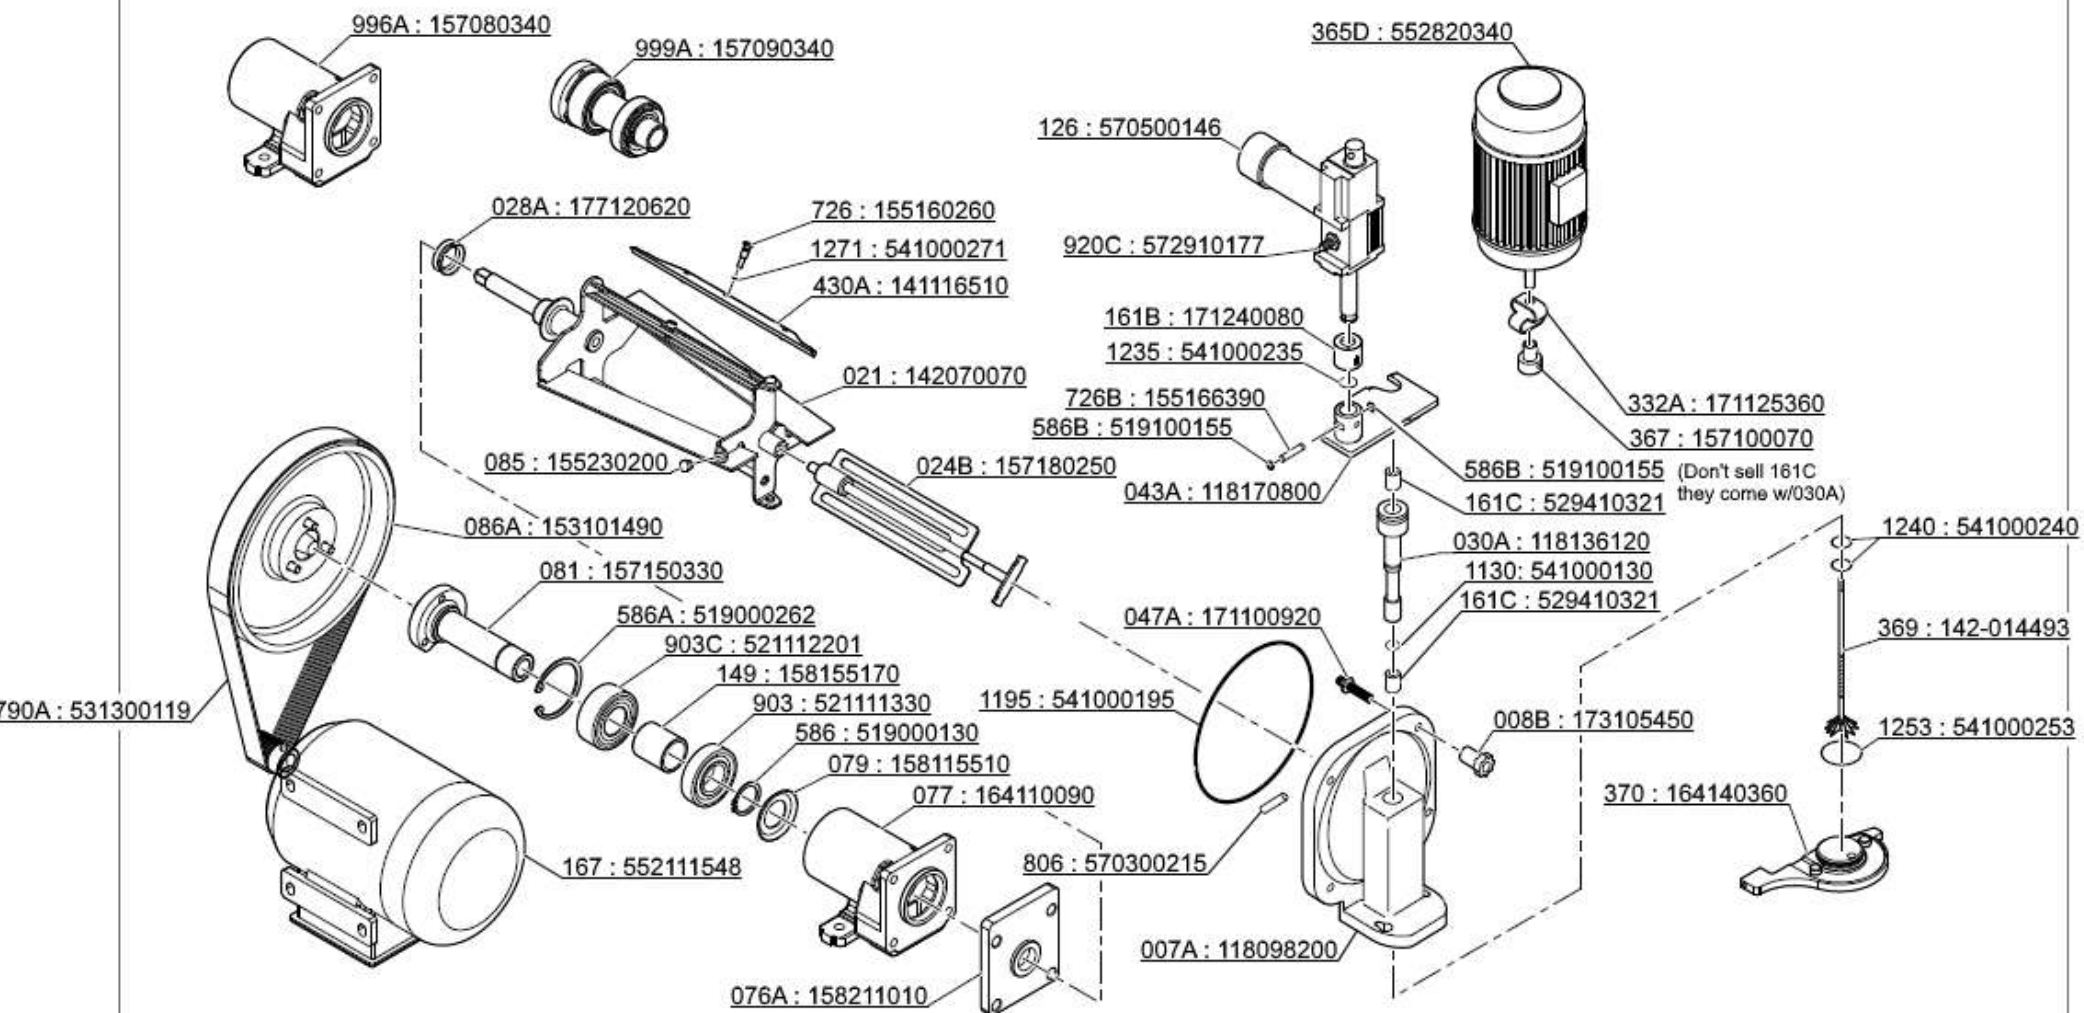

vsezip.ru

+7(812)987-08-81

AGITAZIONE CAMERA SHAKE
SHAKE CHAMBER BEATING
AGITATION CHAMBRE SHAKE
RÜHRWERK SHAKE- KAMMER
AGITACIÓN CÁMARA SHAKE

NUMERO TAVOLA
TABLE NUMBER
NUMÉRO DE TABLE
TAFEL NR.
NÚMERO DE TABLA

02

REVISIONE
REVISION
VÉRIFIER
REVISION
REVISIÓN

01