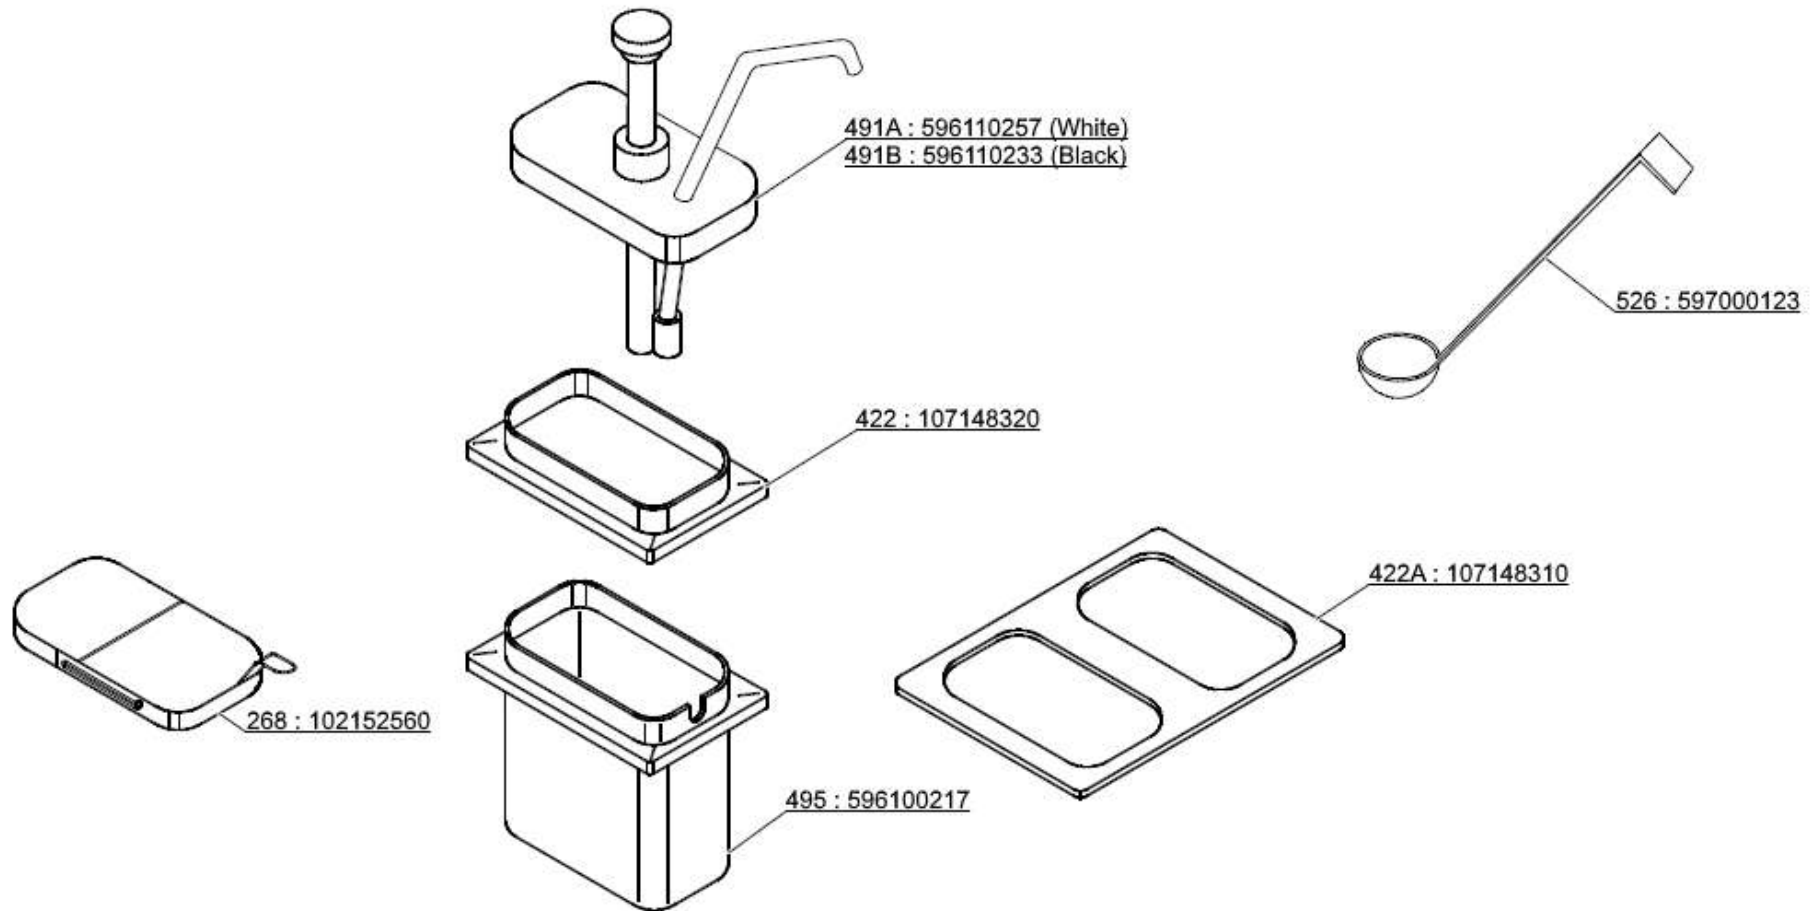

PORTA TOPPING
TOPPING CONTAINER
PORTE-TOPPING
TOPPING- HALTER
PUERTA TOPPING

vsezip.ru

+7(812)987-08-81

NUMERO TAVOLA
TABLE NUMBER
NÚMERO DE TABLE
AL EL NR.
NÚMERO DE TABLA

13

REVISIONE
REVISION
VÉRIFIER
REVISION
REVISIÓN

01