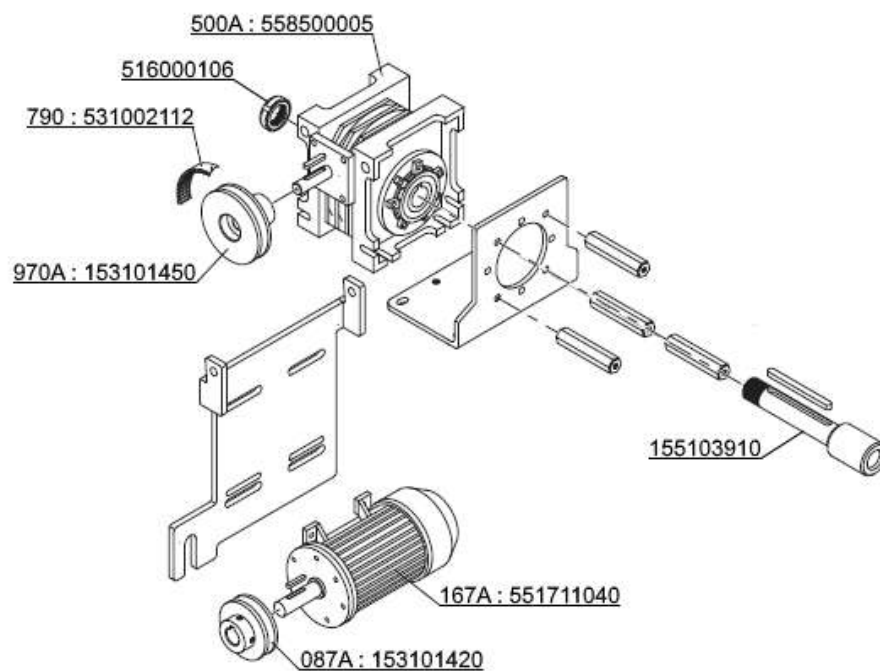

02

REVISIONE  
REVISION  
VÉRIFIER  
REVISION  
REVISIÓN

01

vsezip.ru

**Shake Side Drive System K3/B**

**+7(812)987-08-81**

vsezip.ru

+7(812)987-08-81