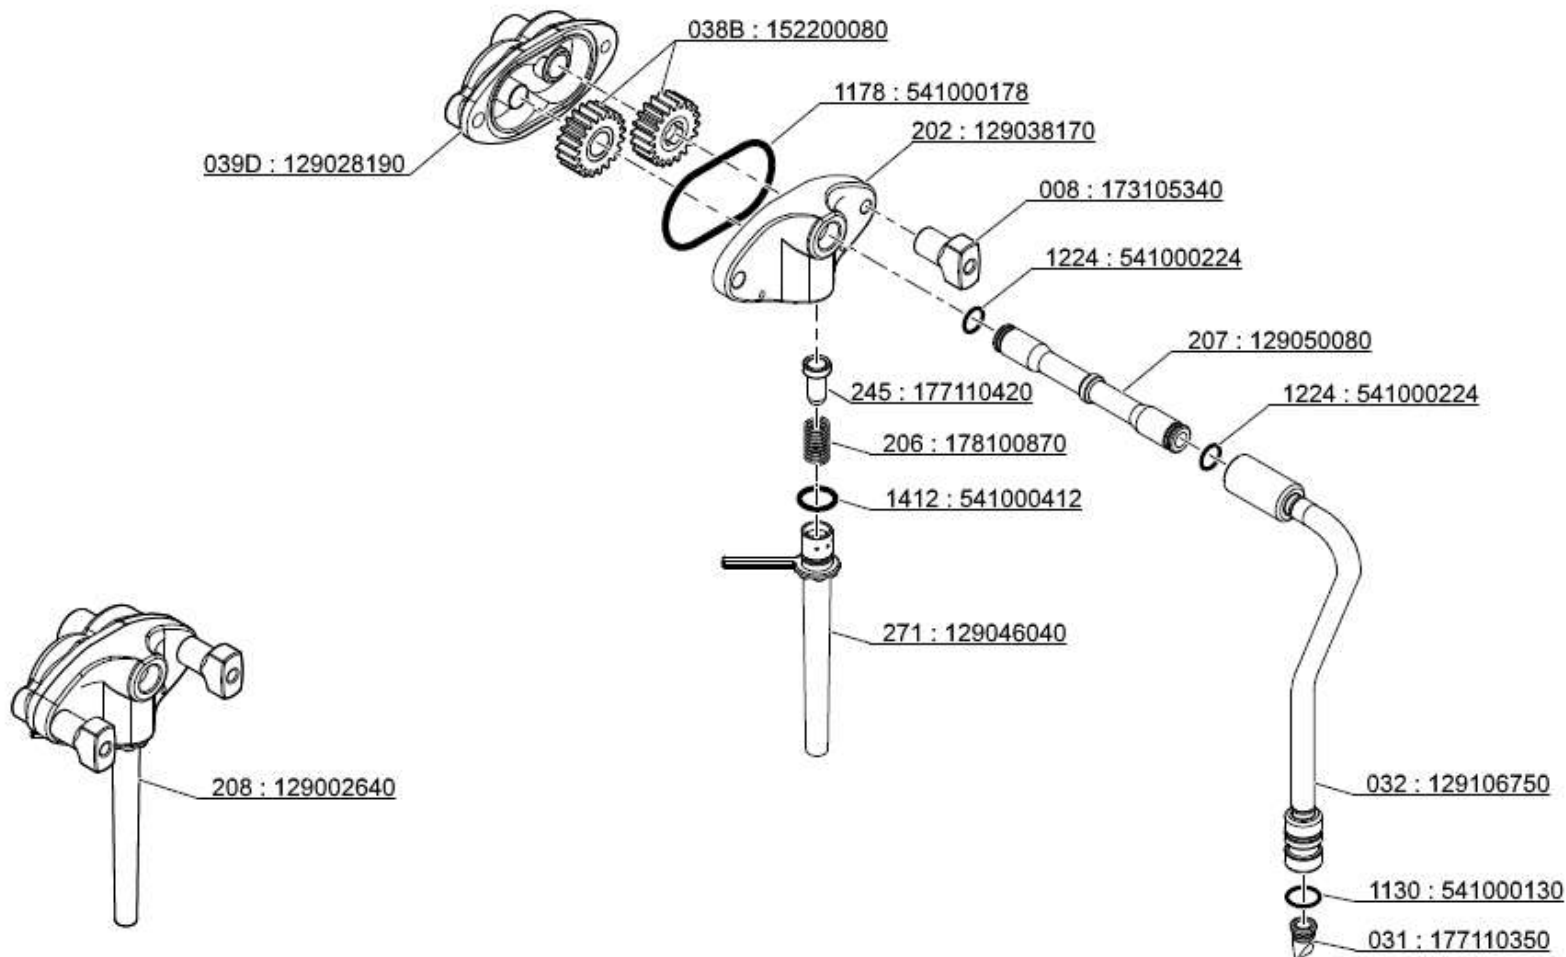

POMPA SOFT
SOFT PUMP
POMPE SOFT
SOFT-PUMPE
BOMBA SOFT

vsezip.ru

+7(812)987-08-81

NUMERO TAVOLA
TABLE NUMBER
NÚMERO DE TABLE
A EL NR.
NÚMERO DE TABLA

07

REVISIONE
REVISION
VÉRIFIER
REVISION
REVISIÓN

01