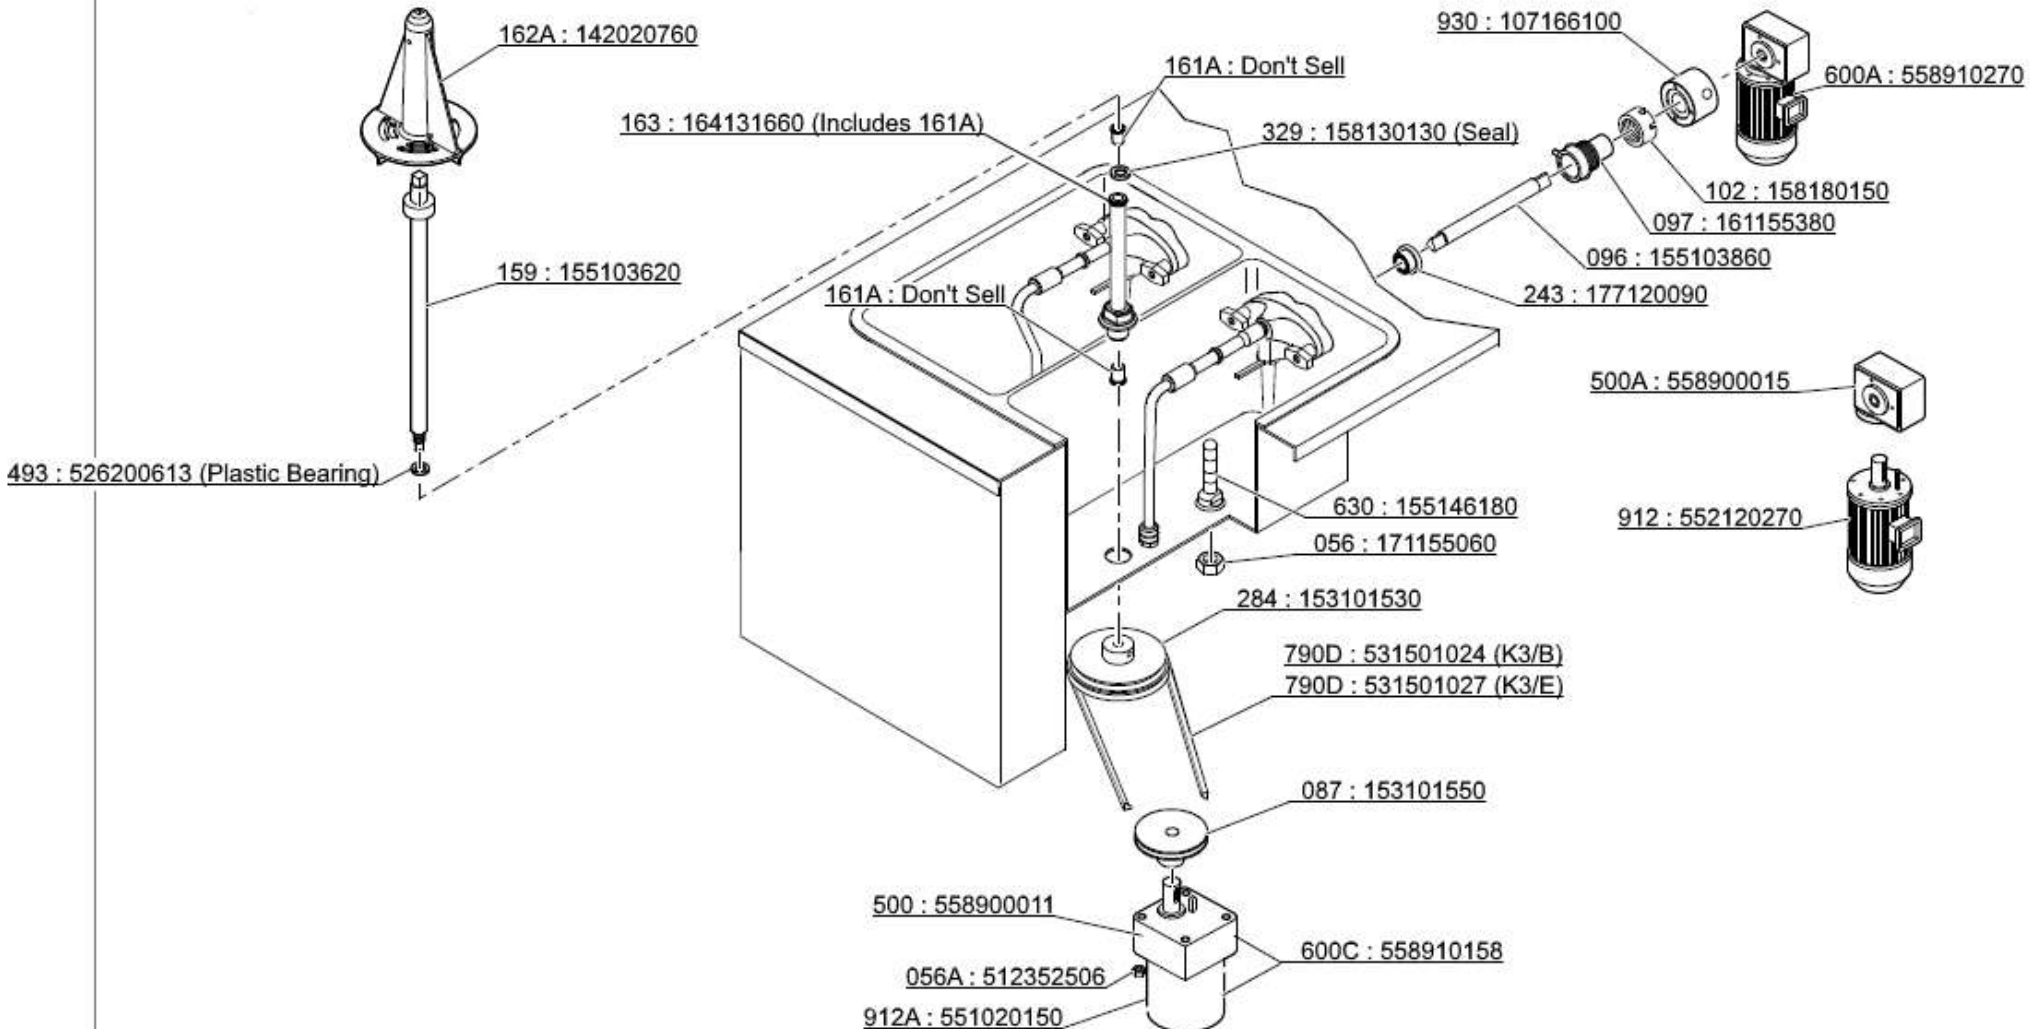

vsezip.ru

+7(812)987-08-81

AGITAZIONE VASCA SOFT
SOFT TANK BEATING
AGITATION CUVE SOFT
RÜHRWERK SOFT-BEHÄLTER
AGITACIÓN CUBA SOFT

NUMERO TAVOLA
TABLE NUMBER
NUMÉRO DE TABLE
TAFEL NR.
NÚMERO DE TABLA

06

REVISIONE
REVISION
VÉRIFIER
REVISION
REVISIÓN

01