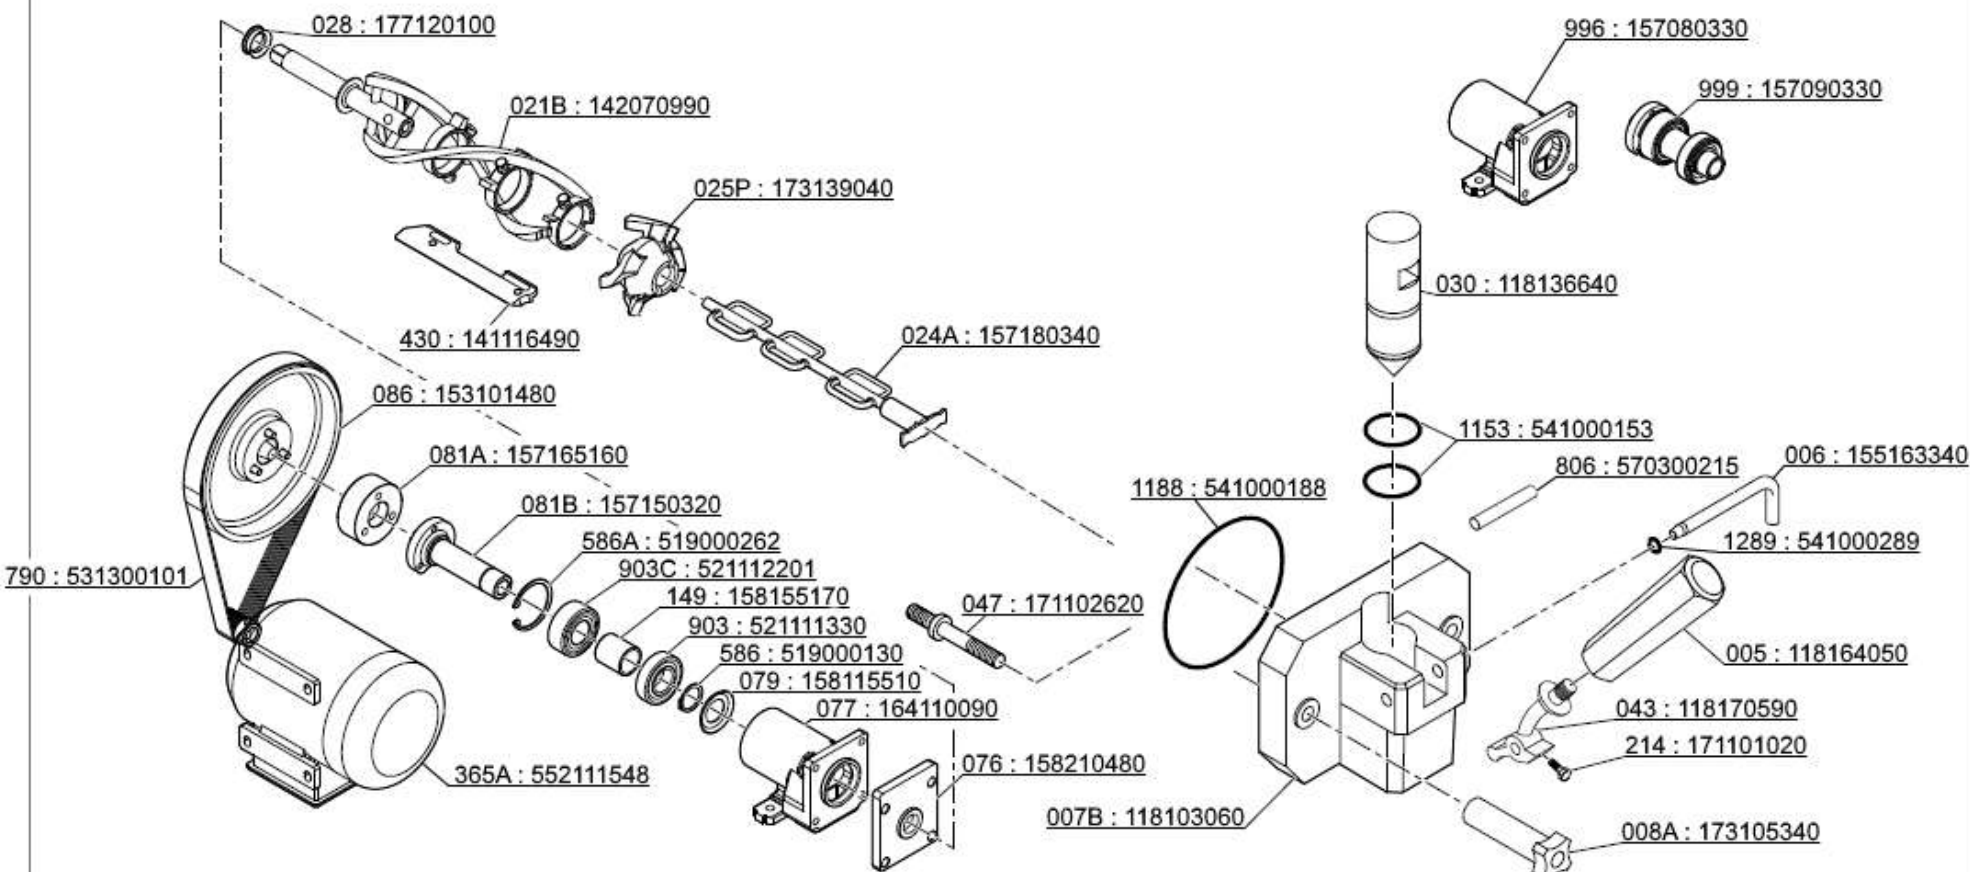

NUMERO TAVOLA  
 TABLE NUMBER  
 NUMÉRO DE TABLE  
 A EL NR.  
 NÚMERO DE TABLA

05

REVISIONE  
 REVISION  
 VÉRIFIER  
 REVISION  
 REVISIÓN

01

+7(812)987-08-81

vsezip.ru

**Sundae Side Drive System K3/B**

**+7(812)987-08-81**