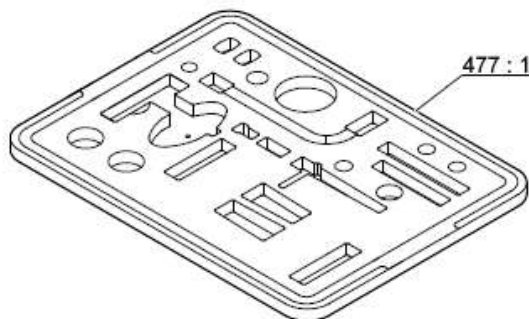

vsezip.ru

+7(812)987-08-81

KIT ACCESSORI A CORREDO
ACCESSORIES KIT PROVIDED
KIT ACCESSOIRES FOURNI EN DOTATION
MITGELIEFERTER ZUBEHÖRSATZ
KIT ACCESORIOS EN DOTACIÓN

NUMERO TAVOLA
TABLE NUMBER
NUMÉRO DE TABLE
TAFEL NR.
NÚMERO DE TABLA

16

REVISIONE
REVISION
VÉRIFIER
REVISION
REVISIÓN

01

479 : 193010510

478A : 193010008

772C : 599100191