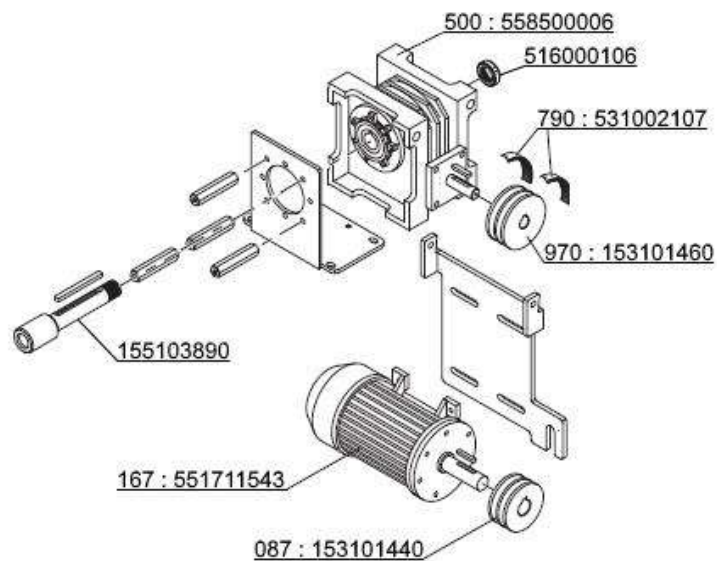

vsezip.ru

Sundae Side Drive System K3/B

+7(812)987-08-81