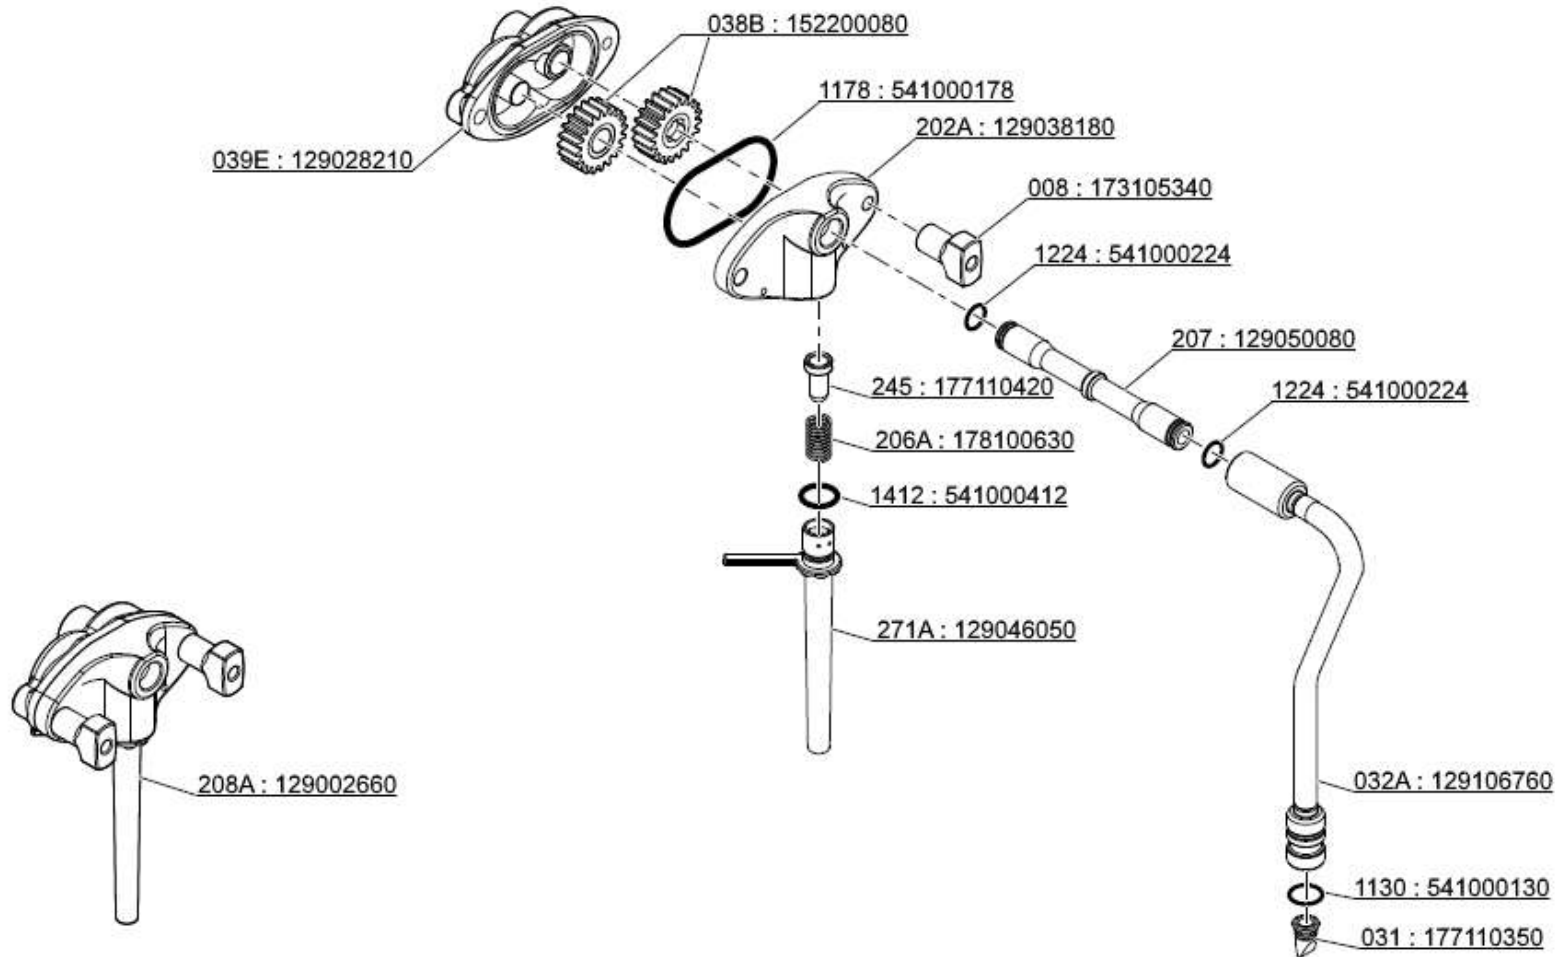

vsezip.ru

+7(812)987-08-81

NUMERO TAVOLA
 TABLE NUMBER
 NUMÉRO DE TABLE
 TAFEL NR.
 NÚMERO DE TABLA

04

REVISIONE
 REVISION
 VÉRIFIER
 REVISION
 REVISIÓN

01

AGITAZIONE CAMERA SOFT
SOFT CHAMBER BEATING
AGITATION CHAMBRE SOFT
RÜHRWERK SOFT- KAMMER
AGITACIÓN CÁMARA SOFT