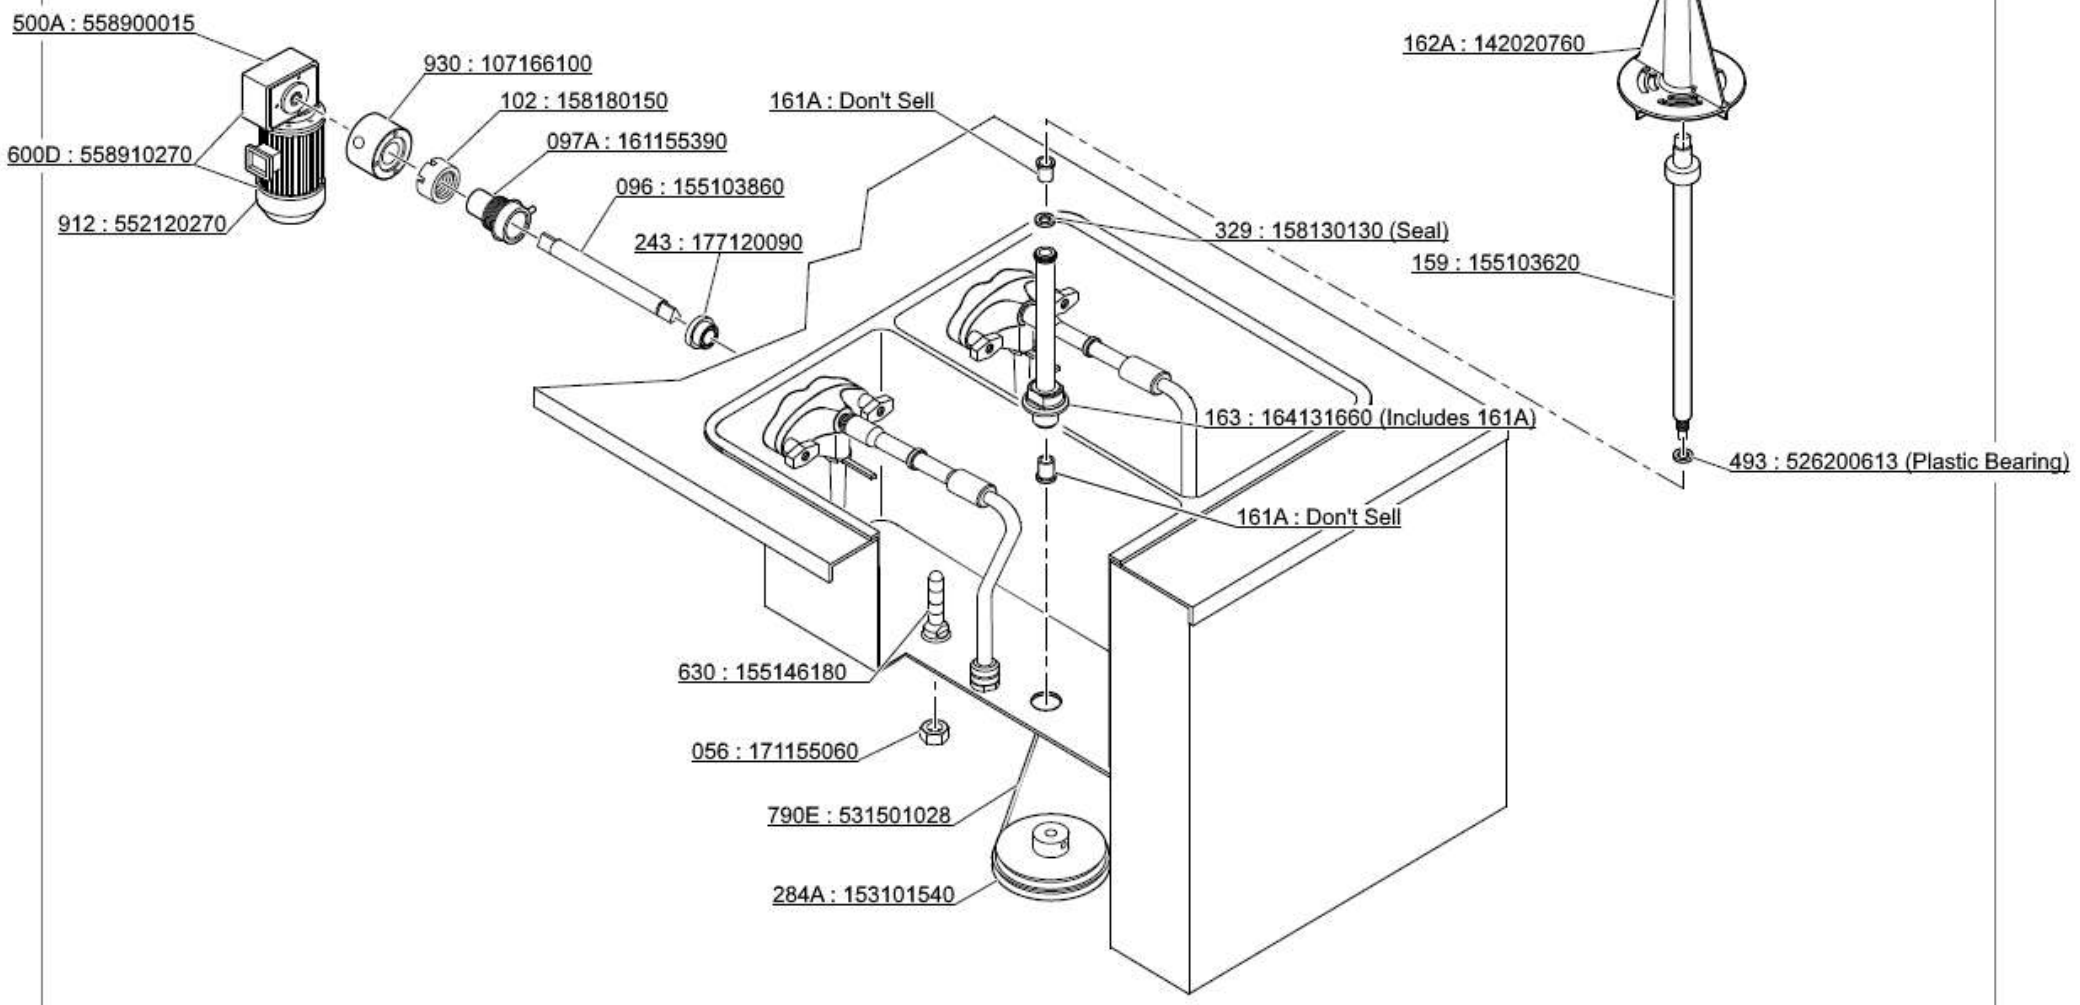

vsezip.ru

+7(812)987-08-81

AGITAZIONE VASCA SHAKE
SHAKE TANK BEATING
AGITATION CUVE SHAKE
RÜHRWERK SHAKE- BEHÄLTER
AGITACIÓN CUBA SHAKE

NUMERO TAVOLA
TABLE NUMBER
NÚMERO DE TABLE
AL EL NR.
NÚMERO DE TABLA

03

REVISIONE
REVISION
VÉRIFIER
REVISION
REVISIÓN

01