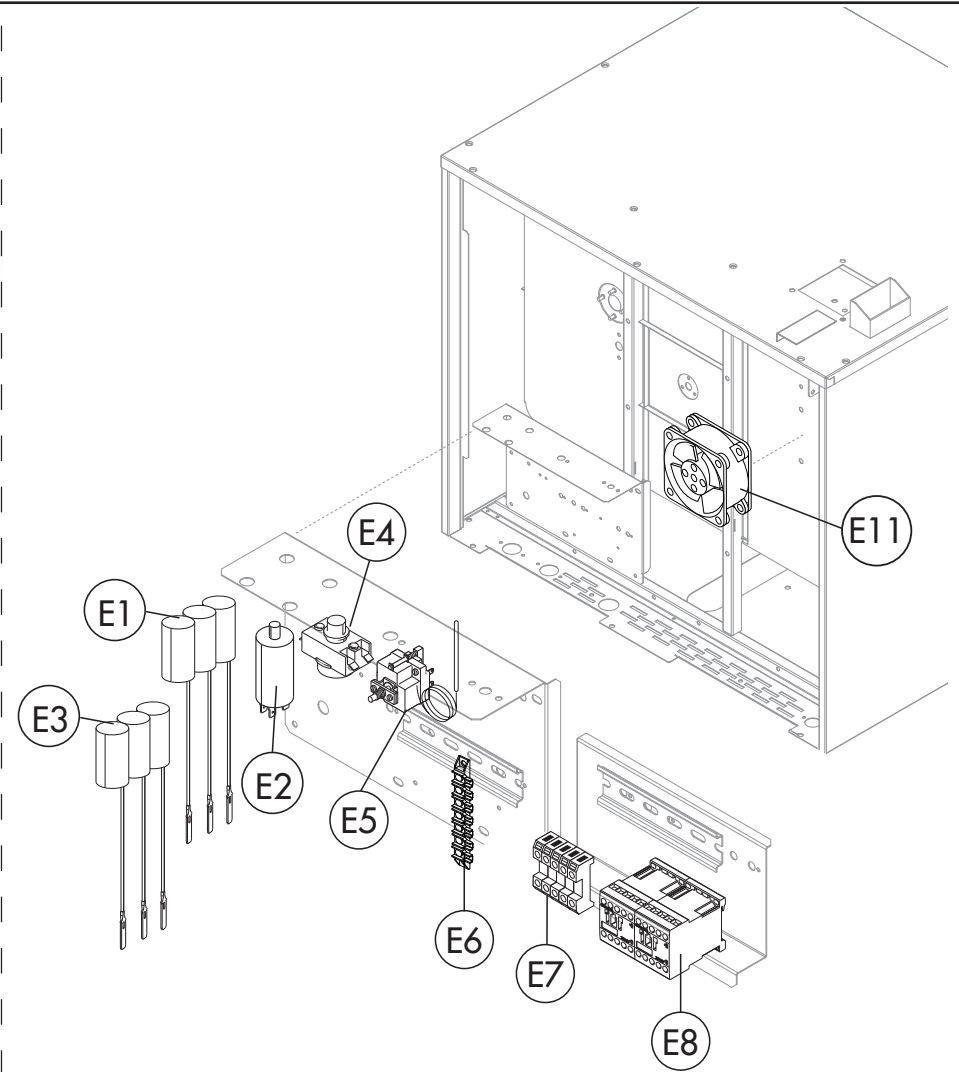

Зип Общепит

vsezip.ru

+7(812)987-08-81