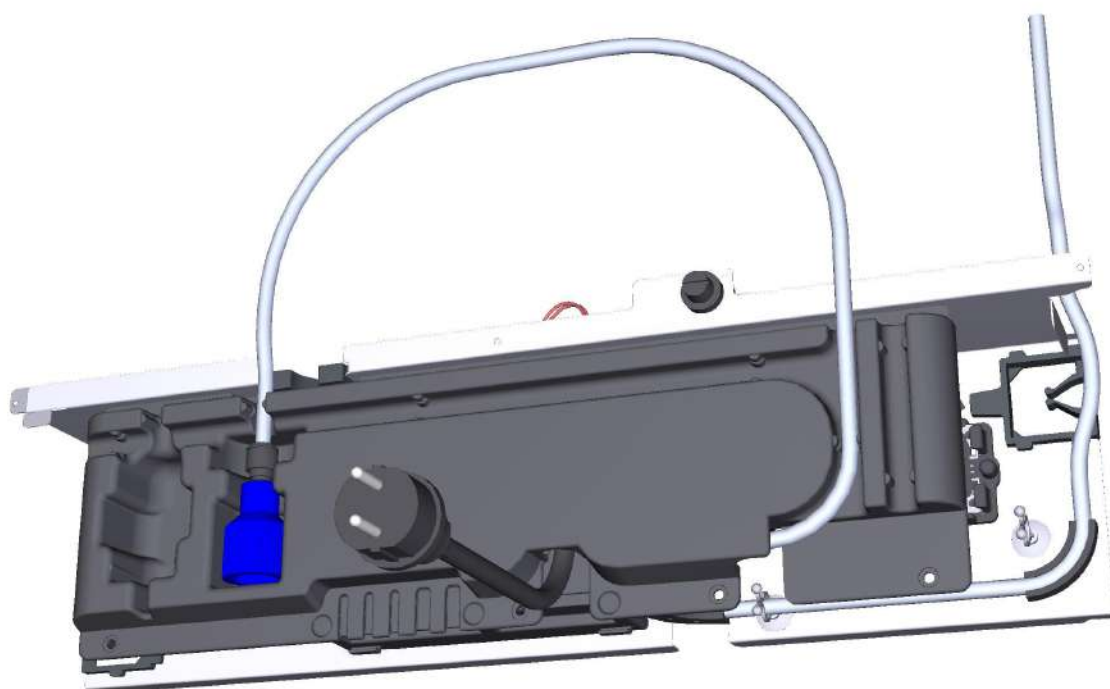

vsezip.ru

+7(812)987-08-81

ASM3438A/0.D00 - Electrical system

REAR

Зип Общепит

ASM3438A/0.D00 Electrical system

vsezip.ru

+7(812)987-08-81