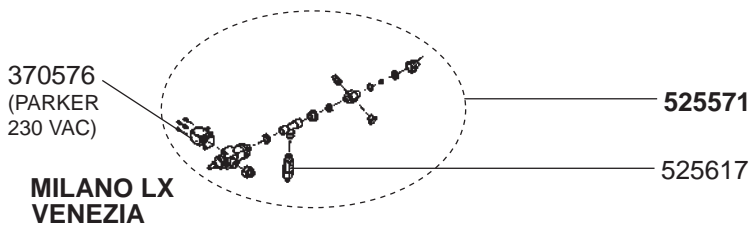

525608

525042

525599 (VERONA/MILANO LX)
525602 (ROMA)
525601 (MILANO)

STEAM/WATER TAPS CAPRI/CAPRI DELUXE/AMALFI/VENEZIA/VENEZIA LX

vsezip.ru

+7(812)987-08-81

VALVES

LEVEL INDICATOR