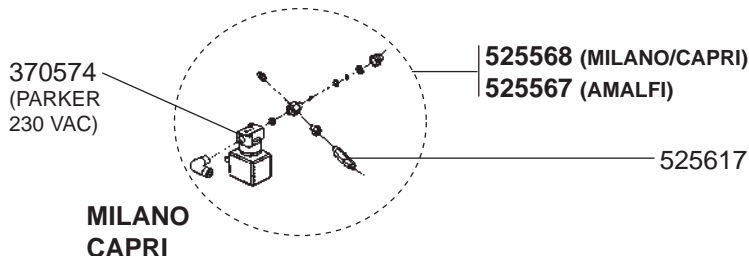

525608

525042

525599 (VERONA/MILANO LX)
525602 (ROMA)
525601 (MILANO)

STEAM/WATER TAPS CAPRI/CAPRI DELUXE/AMALFI/VENEZIA/VENEZIA LX

vsezip.ru

+7(812)987-08-81

VALVES

LEVEL INDICATOR