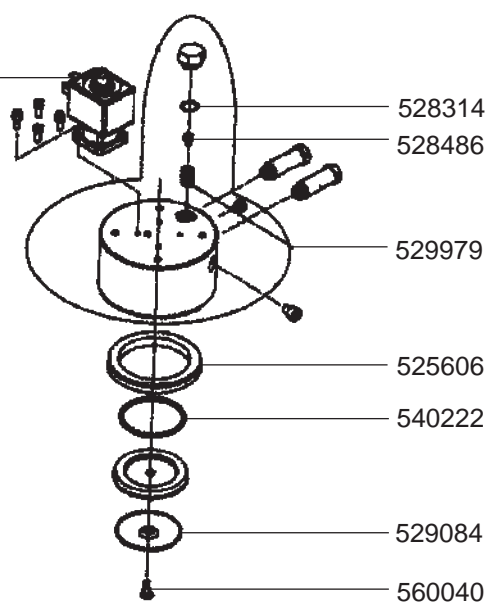

GROUPS CAPRI/AMALFI/PISA/CAPRI DELUXE/VENEZIA

370057 (PARKER 230 VAC)
370053 (PARKER 230 VAC)

370057 (PARKER 230 VAC)
370053 (LUCIFER 230 VAC)

CAPRI/AMALFI/PISA