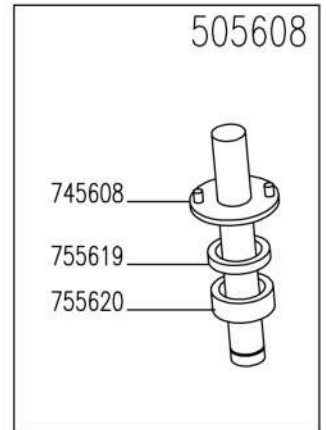

Зип Общепит

vsezip.ru

+7(812)927-08-81

DALLA MATRICOLA: 11020001

ESPLOSO

4	Mod. motore	25.02.11	PF	BP
3	Mod. parti elettriche	25.02.02	PF	BP
2	Revisione generale	01.06.99	BP	TA
1	Revisione generale	10.01.99	BP	TA
0	Emissione	01.01.95	BP	TA
Rev	Descrizione Modifica	Data	Firma	Approv.

LA DITTA CELME SI RISERVA
TUTTI I DIRITTI A TERMINE
DI LEGGE.

Mod. CHEF 400

Cod. 913001-05