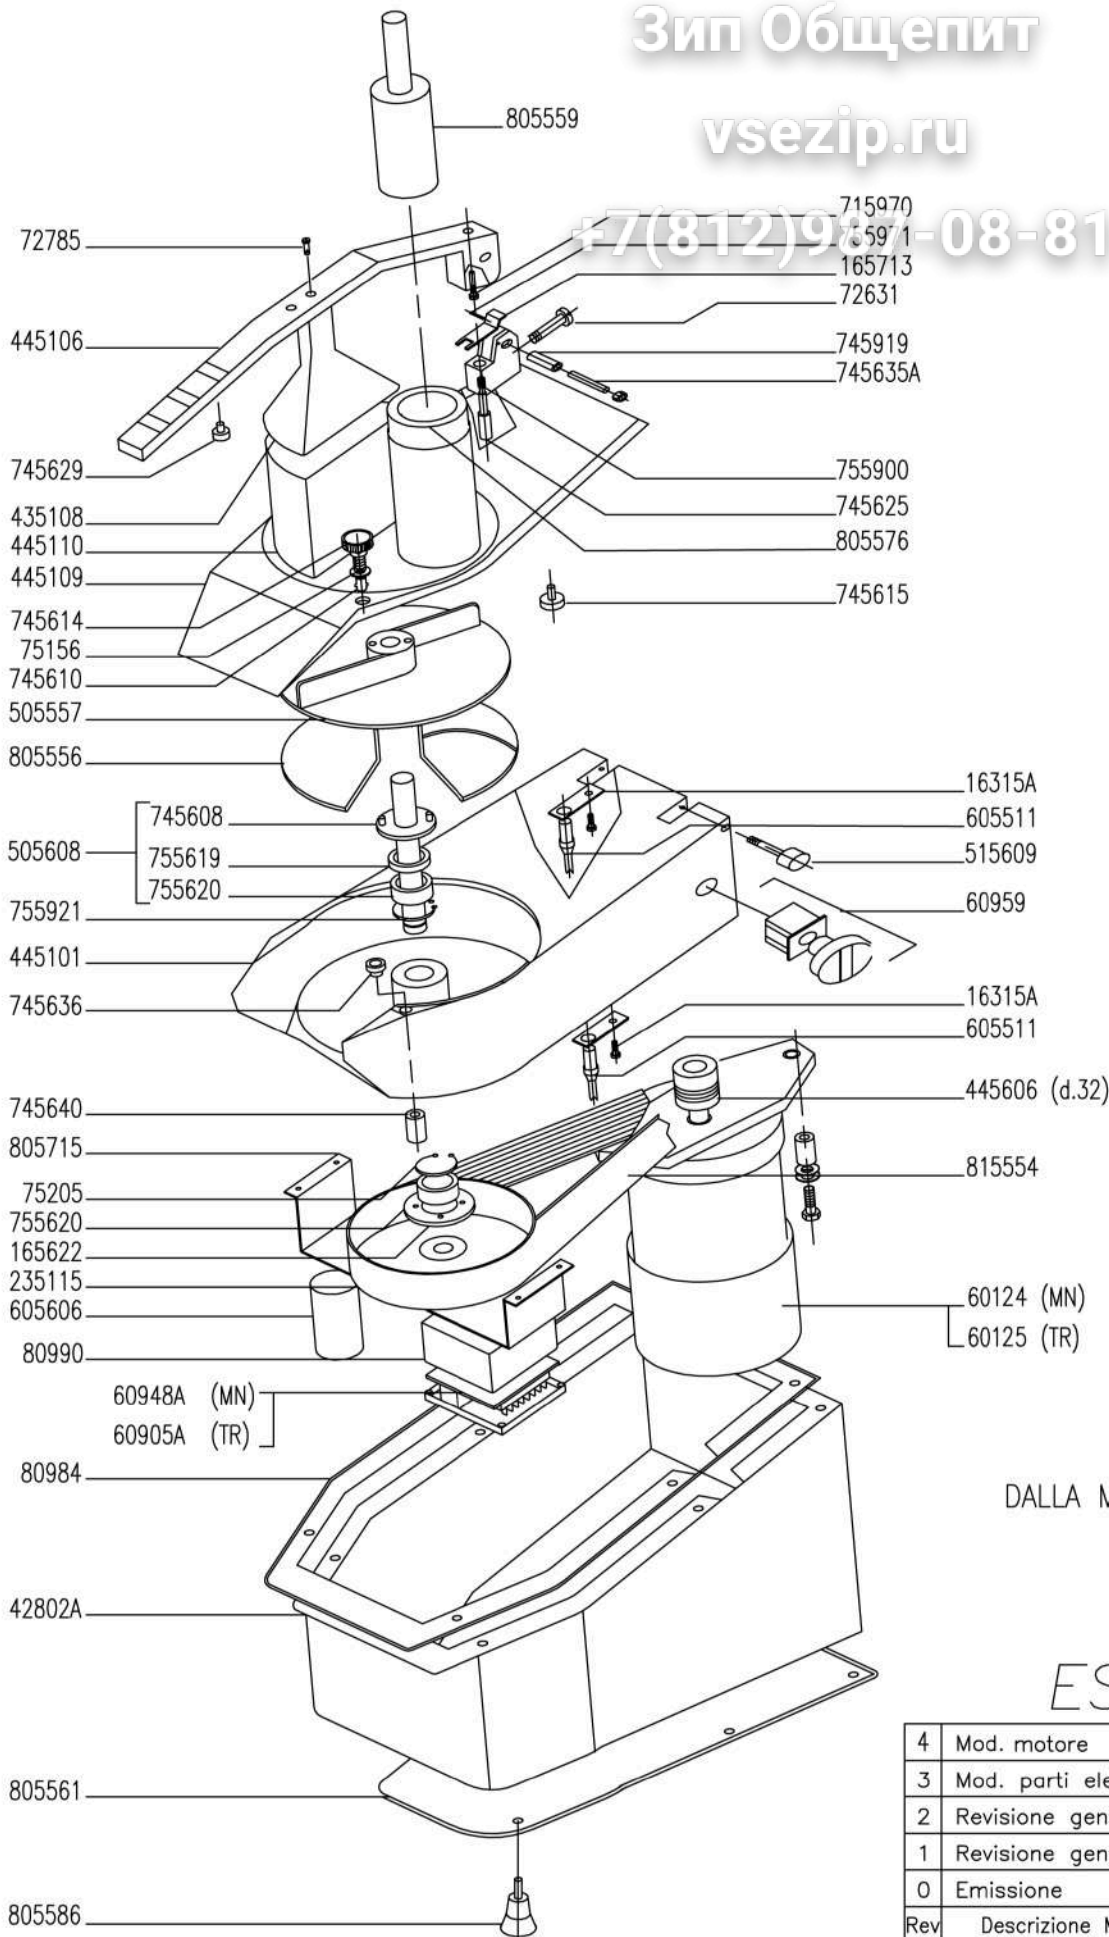

Зип Общепит

vsezip.ru

+7(812)927-08-81

DALLA MATRICOLA: 11020001

ESPLOSO

4	Mod. motore	25.02.11	PF	BP
3	Mod. parti elettriche	25.02.02	PF	BP
2	Revisione generale	01.06.99	BP	TA
1	Revisione generale	10.01.99	BP	TA
0	Emissione	01.01.95	BP	TA
Rev	Descrizione Modifica	Data	Firma	Approv.

LA DITTA CELME SI RISERVA
TUTTI I DIRITTI A TERMINE
DI LEGGE.

Mod. CHEF 400

Cod. 913001-05