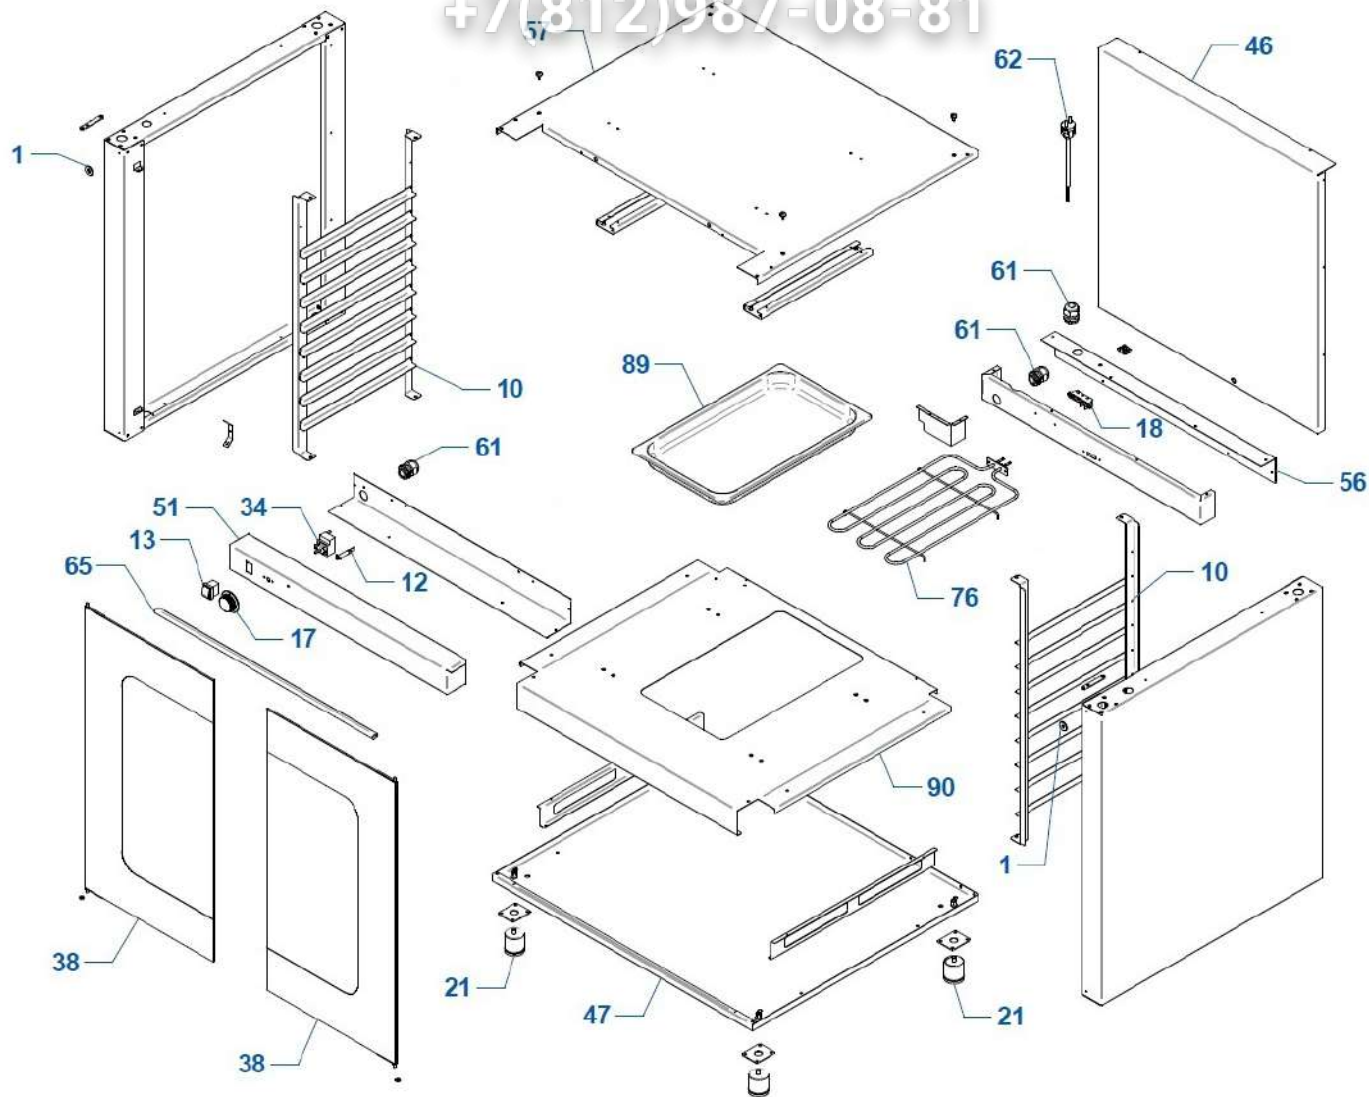

L90020000

LIEVITATORE 900 PIRON CE

Зип Общепит

vsezip.ru

+7(812)987-08-81

rev: (print on 30/11/2022)

1	CAL30002
3	PIA30074
10	GRI30041
12	IND30002
13	INT30003
17	MAN30023
18	MOR30005
21	PIE30008
34	TER30012
38	VET00090
46	SCN00022
51	CRU60121
56	CPR00014
57	CPR00016
61	PPC30001
62	CAV30014
65	GUA30008
65	GUA30026
76	RES30014
90	SUP30140

L90020000

Зип Общепит

LIEVITATORE 900 PIRON CE

N	KIT	DESCRIPTION
1	KCL00002	MAGNETIC FIXING KIT 2 X CAL30002
12	KID00002	KIT INDICATORE LUMINOSO IND30002
13	KNT00003	SWITCH KIT INT30003
17	KMN00023	KNOB KIT 2 X MAN30023
17	KTR10009	TEMPERATURE THERMOSTAT AND KNOB TER30009+MAN30021
18	KHS00003	KIT MORSETTIERA 3 POLI PF5504
18	KMR00005	TERMINAL BLOCK KIT 3 POLES MOR30005
21	KPE00008	KIT PIEDINI 4X PIE30008
34	KTR00012	TEMPERATURE THERMOSTAT TER30012
34	KTR10009	TEMPERATURE THERMOSTAT AND KNOB TER30009+MAN30021
38	KVT00176	PROOFER GLASS DOOR KIT VET00176
61	KPC00001	GLAND KIT PPC30001
62	KCV00014	CABLE KIT CAV30014
65	KGA00008	DOOR GASKET KIT GUA30008 X 5 MT
65	KGA00026	KIT GUARNIZIONE PORTA GUA30026 X 15 MT
76	KRS00014	HEATING ELEMENT KIT RES30014 (1pz)