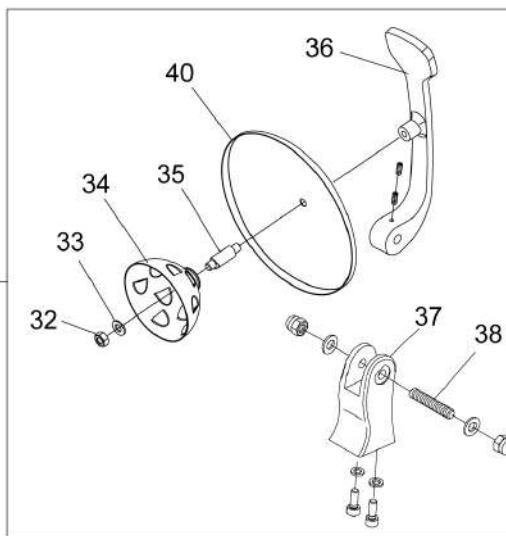

Зип Общепит

vsezip.ru

+7(812)987-08-81

SPL

OLD VERSION
FINO AL 31/12/15

POS. CODE

1	CO7021
1	CO7046
2	CO7022
3	CO7023
3	CO7333
4	CO7024
5	CO7025
6	CO7026
7	CO7027
8	CO9677
9	CO7029
10	CO6482
11	CO7031
12	CO7032
13	CO7033
14	CO9513
15	CO7034
16	CO7414
17	CO7415
18	CO9109
19	CO7035
20	CO9554
21	CO9555
23	CO7036
24	CO7037
27	CO7038
29	CO7320
30	CO7321
32	CO8794
34	CO7039
35	CO7040
36	CO7042
37	CO7043
38	CO7044
39	CO7045
40	CO7041
41	CO8644
42	CO9524