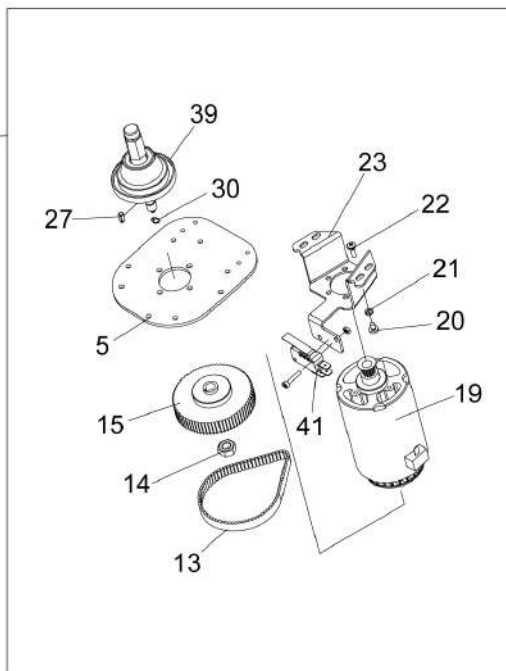

OLD VERSION
FINO AL 31/12/15