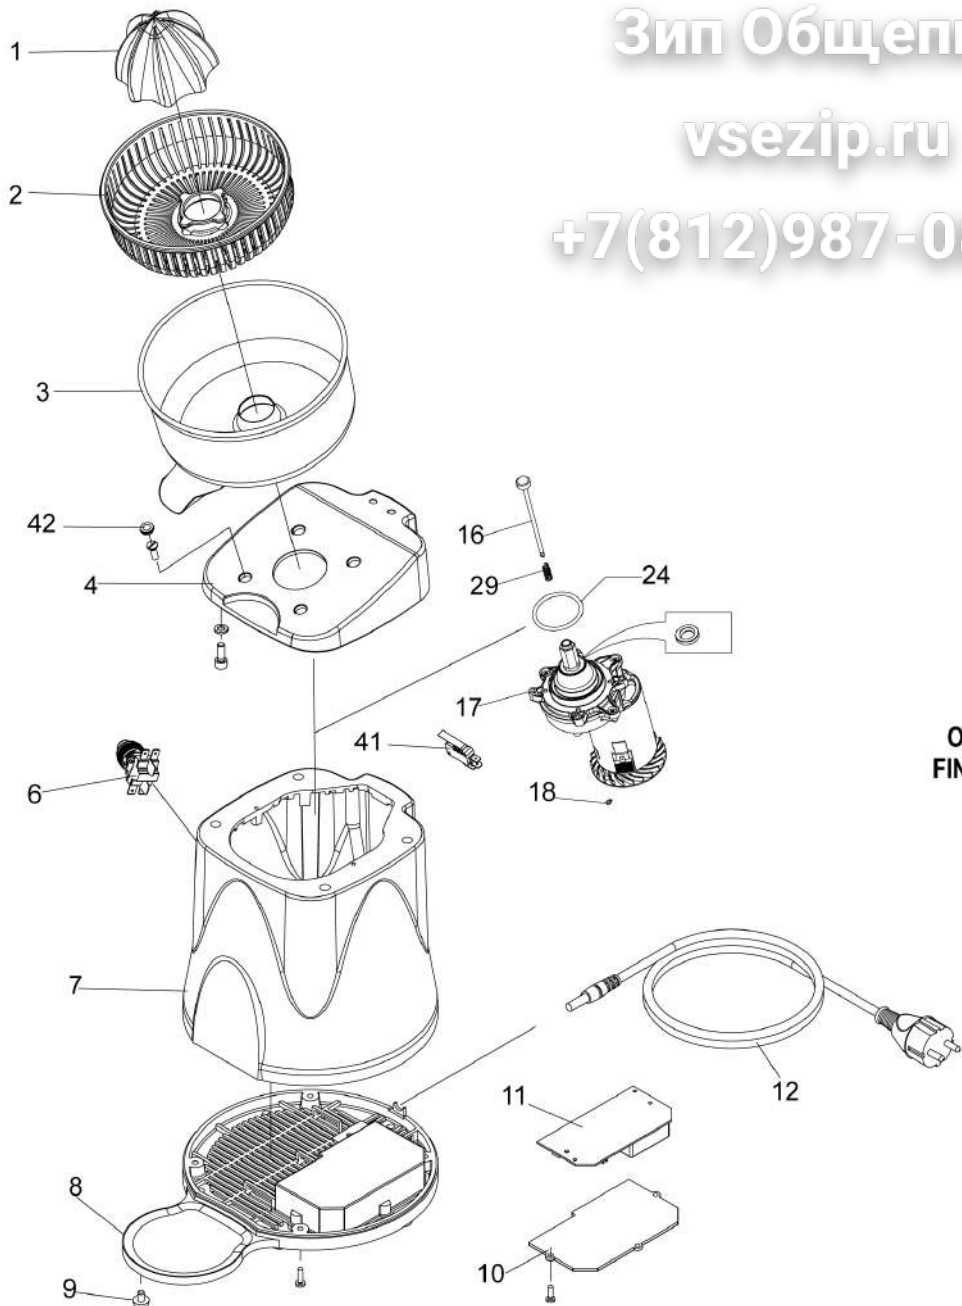

Зип Общепит

vsezip.ru

+7(812)987-08-81

SPL