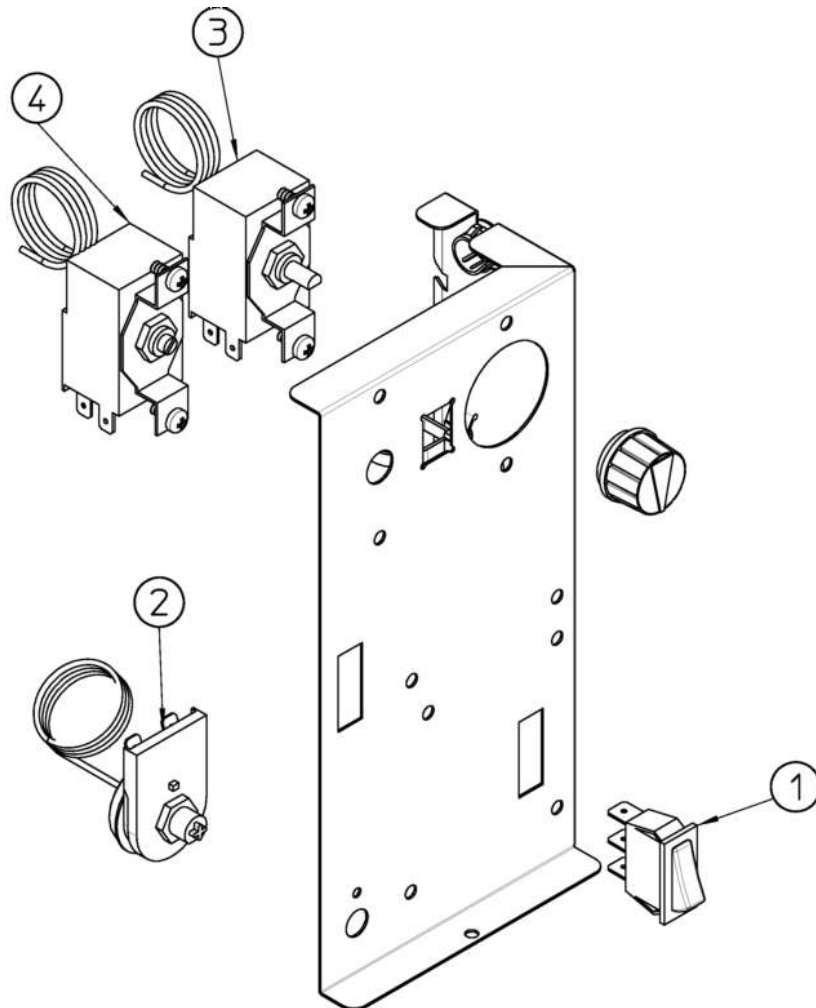

usezip.ru

+7(812)987-08-81

Pos	Code	Description
0001	SC660224 00	TEE TUBE
0001	SC660993 00	FITTING
0002	SC610148 10	TUBE
0003	SC660219 02	DRAIN FITTING
0004	SC640134 00	O RING
0005	SC660211 01	DRAIN FILTER
0006	SC660535 00	PLASTIC NUT
0007	SC650105 65	WATER INLET VALVE
0008	SC660558 00R	SPRAY NOZZLE ( PACK OF 10 PCS)
0009	SC660557 00	SPRAY CUP
0010	SC661082 00	SPRAY BAR & CHUTE
0011	SC640041 31	O RING OR 2031 (WRAS-FDA)
0012	SC793172 00R	WATER INLET ASSY
0013	SC620423 01R	WATER PUMP - 230/50/1
0013	SC620433 01	WATER PUMP - 230/60/1
0014	SC724485 00	METAL BRACKET
0015	SC610204 01	USE SC610204 03
0016	SC281900 01	TUBE 16X10
0017	SC610170 00	DRAIN HOSE

vsezip.ru  
+7(812)987-08-81

vsezip.ru

+7(812)987-08-81

Pos	Code	Description
0001	SC660224 00	TEE TUBE
0001	SC660993 00	FITTING
0002	SC702705 00	WATER HOOK UP PANEL
0003	SC610148 10	TUBE
0004	SC660219 02	DRAIN FITTING
0005	SC640134 00	O RING
0006	SC660211 01	DRAIN FILTER
0007	SC650105 65	WATER INLET VALVE
0008	SC660535 00	PLASTIC NUT
0009	SC660557 00	SPRAY CUP
0012	SC660558 00R	SPRAY NOZZLE ( PACK OF 10 PCS)
0013	SC610204 01	USE SC610204 03
0014	SC281900 01	TUBE 16X10
0015	SC724485 00	METAL BRACKET
0016	SC620423 01R	WATER PUMP - 230/50/1
0016	SC620433 01	WATER PUMP - 230/60/1
0017	SC793172 00R	WATER INLET ASSY
0018	SC640041 31	O RING OR 2031 (WRAS-FDA)
0019	SC610170 00	DRAIN HOSE