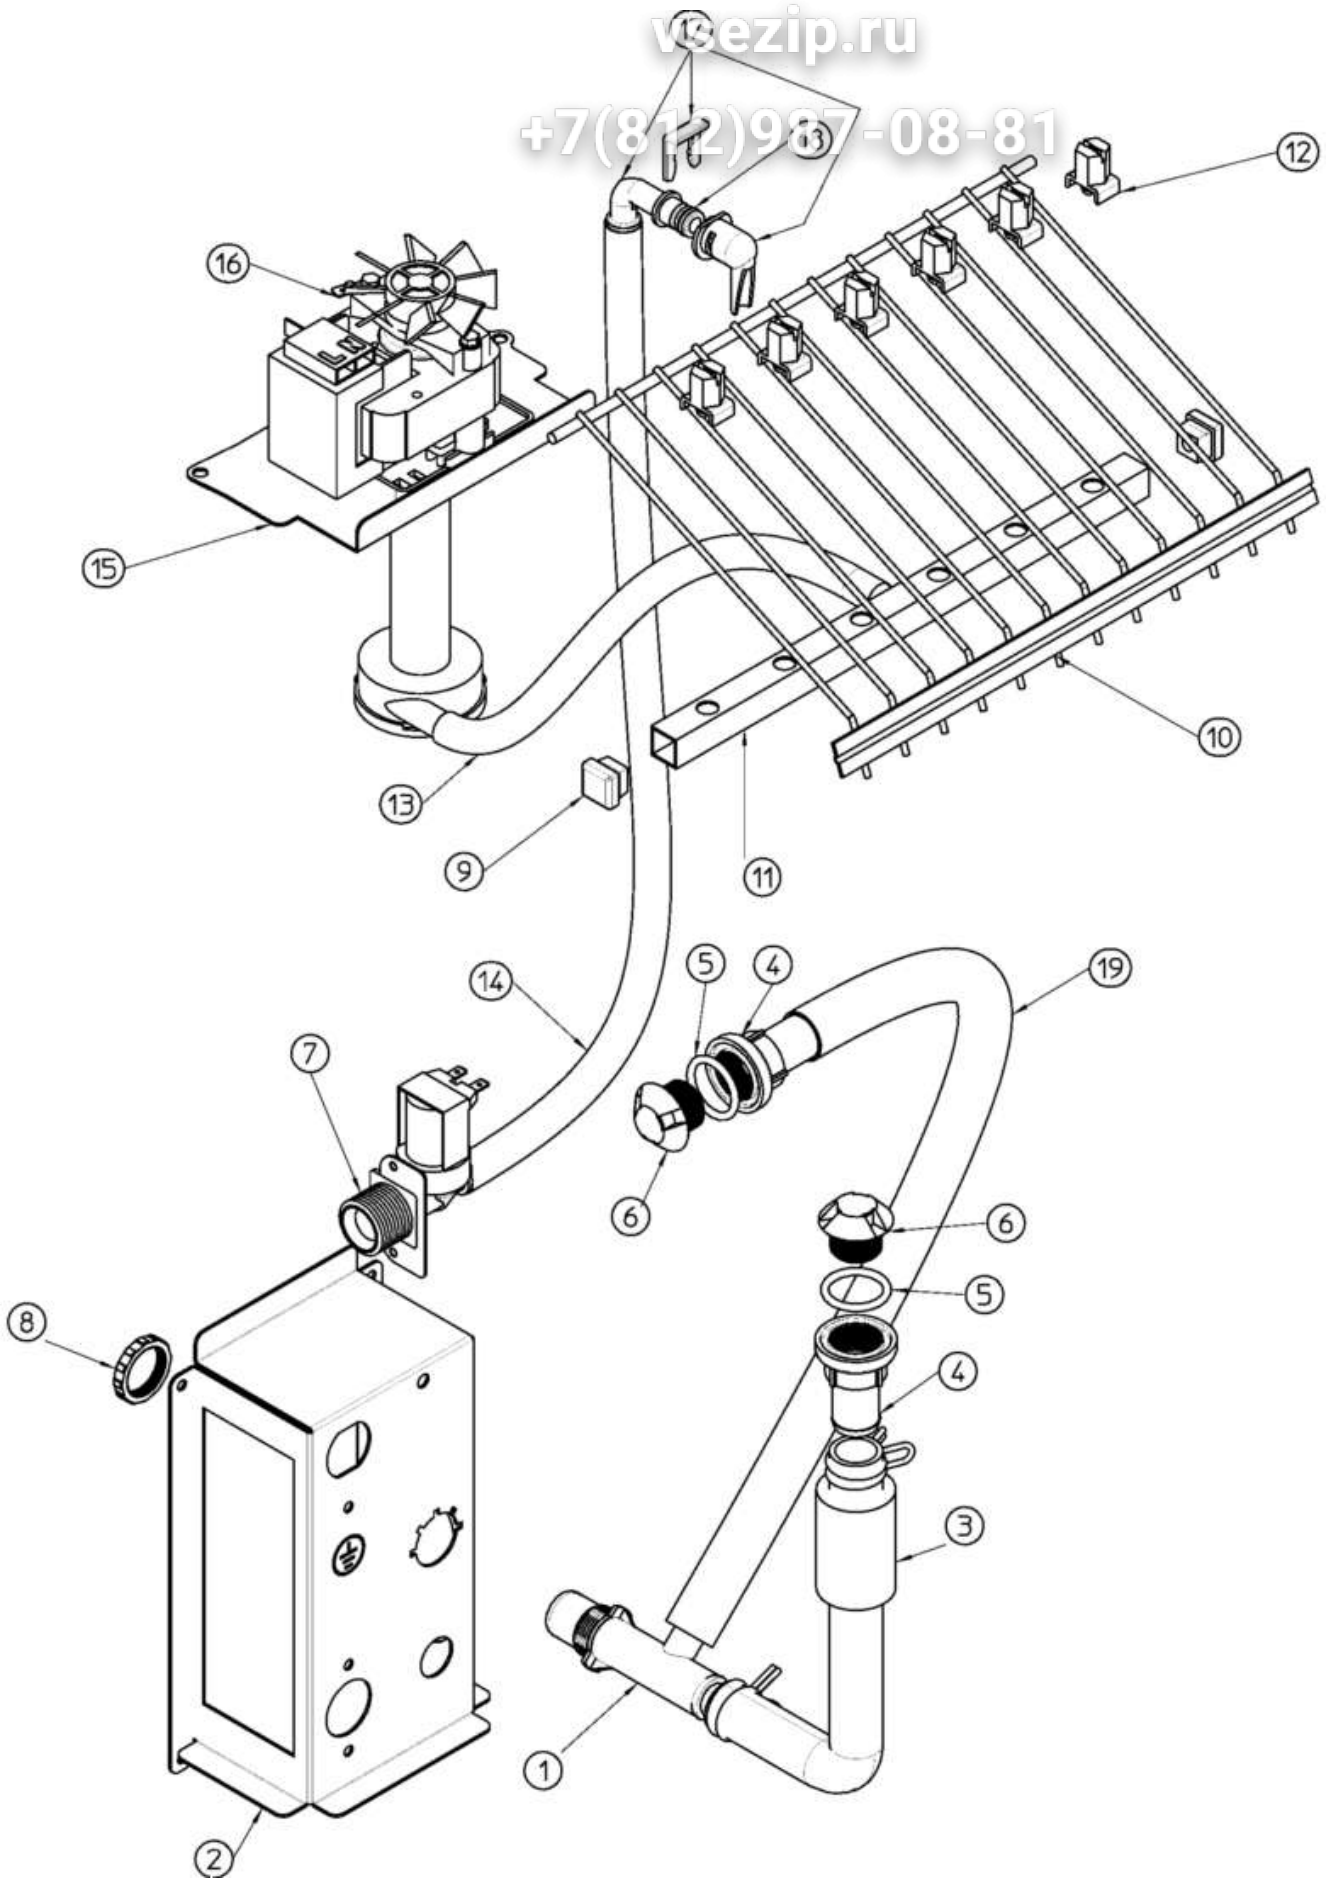

usezip.ru

+7(812)987-08-81

Pos	Code	Description
0001	SC660224 00	TEE TUBE
0001	SC660993 00	FITTING
0002	SC610148 10	TUBE
0003	SC660219 02	DRAIN FITTING
0004	SC640134 00	O RING
0005	SC660211 01	DRAIN FILTER
0006	SC660535 00	PLASTIC NUT
0007	SC650105 65	WATER INLET VALVE
0008	SC660558 00R	SPRAY NOZZLE ( PACK OF 10 PCS)
0009	SC660557 00	SPRAY CUP
0010	SC661082 00	SPRAY BAR & CHUTE
0011	SC640041 31	O RING OR 2031 (WRAS-FDA)
0012	SC793172 00R	WATER INLET ASSY
0013	SC620423 01R	WATER PUMP - 230/50/1
0013	SC620433 01	WATER PUMP - 230/60/1
0014	SC724485 00	METAL BRACKET
0015	SC610204 01	USE SC610204 03
0016	SC281900 01	TUBE 16X10
0017	SC610170 00	DRAIN HOSE

vsezip.ru  
+7(812)987-08-81

vsezip.ru

+7(812)987-08-81

Pos	Code	Description
0001	SC660224 00	TEE TUBE
0001	SC660993 00	FITTING
0002	SC702705 00	WATER HOOK UP PANEL
0003	SC610148 10	TUBE
0004	SC660219 02	DRAIN FITTING
0005	SC640134 00	O RING
0006	SC660211 01	DRAIN FILTER
0007	SC650105 65	WATER INLET VALVE
0008	SC660535 00	PLASTIC NUT
0009	SC660557 00	SPRAY CUP
0012	SC660558 00R	SPRAY NOZZLE ( PACK OF 10 PCS)
0013	SC610204 01	USE SC610204 03
0014	SC281900 01	TUBE 16X10
0015	SC724485 00	METAL BRACKET
0016	SC620423 01R	WATER PUMP - 230/50/1
0016	SC620433 01	WATER PUMP - 230/60/1
0017	SC793172 00R	WATER INLET ASSY
0018	SC640041 31	O RING OR 2031 (WRAS-FDA)
0019	SC610170 00	DRAIN HOSE