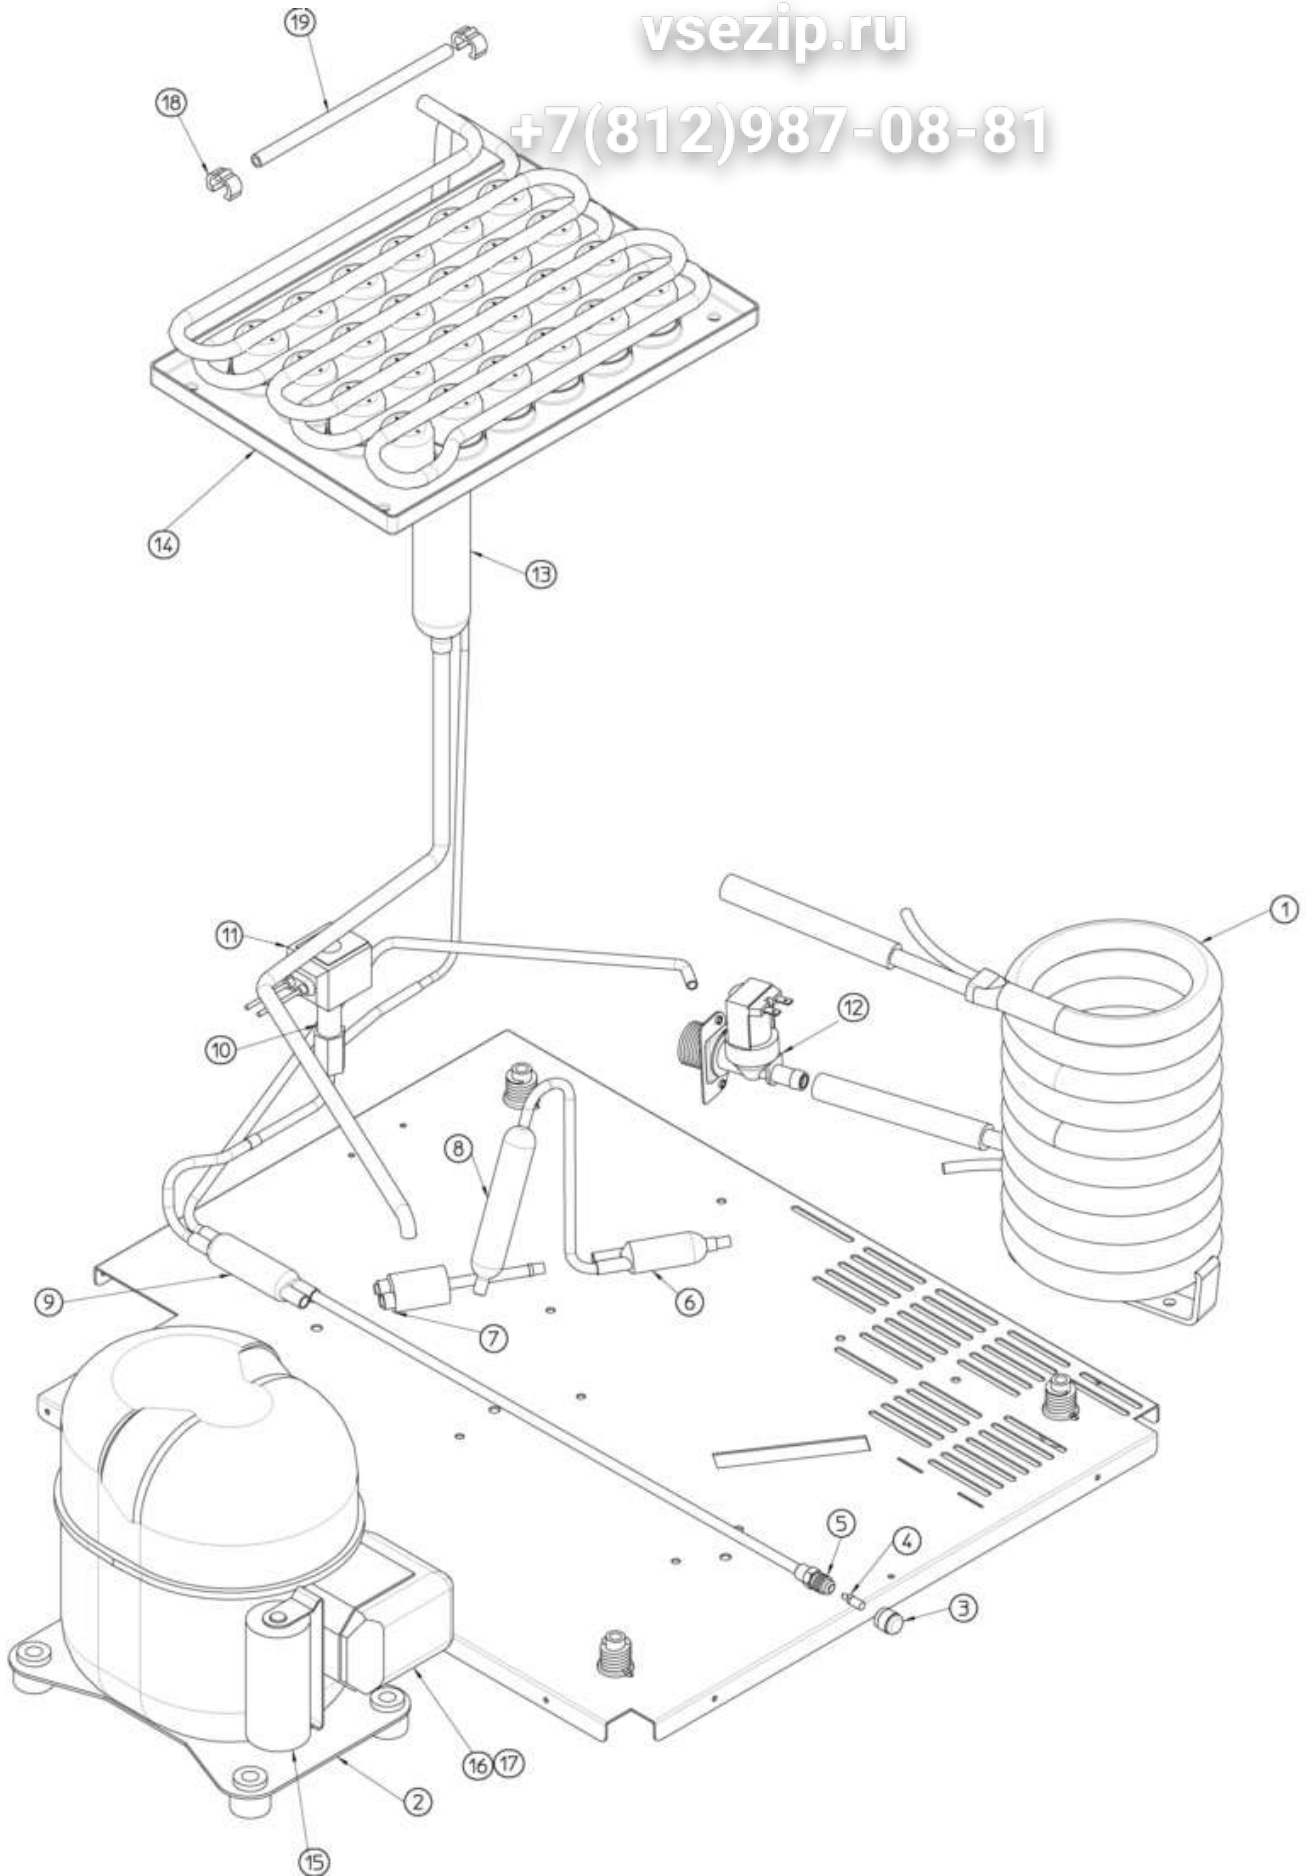

vsezip.ru

+7(812)987-08-81