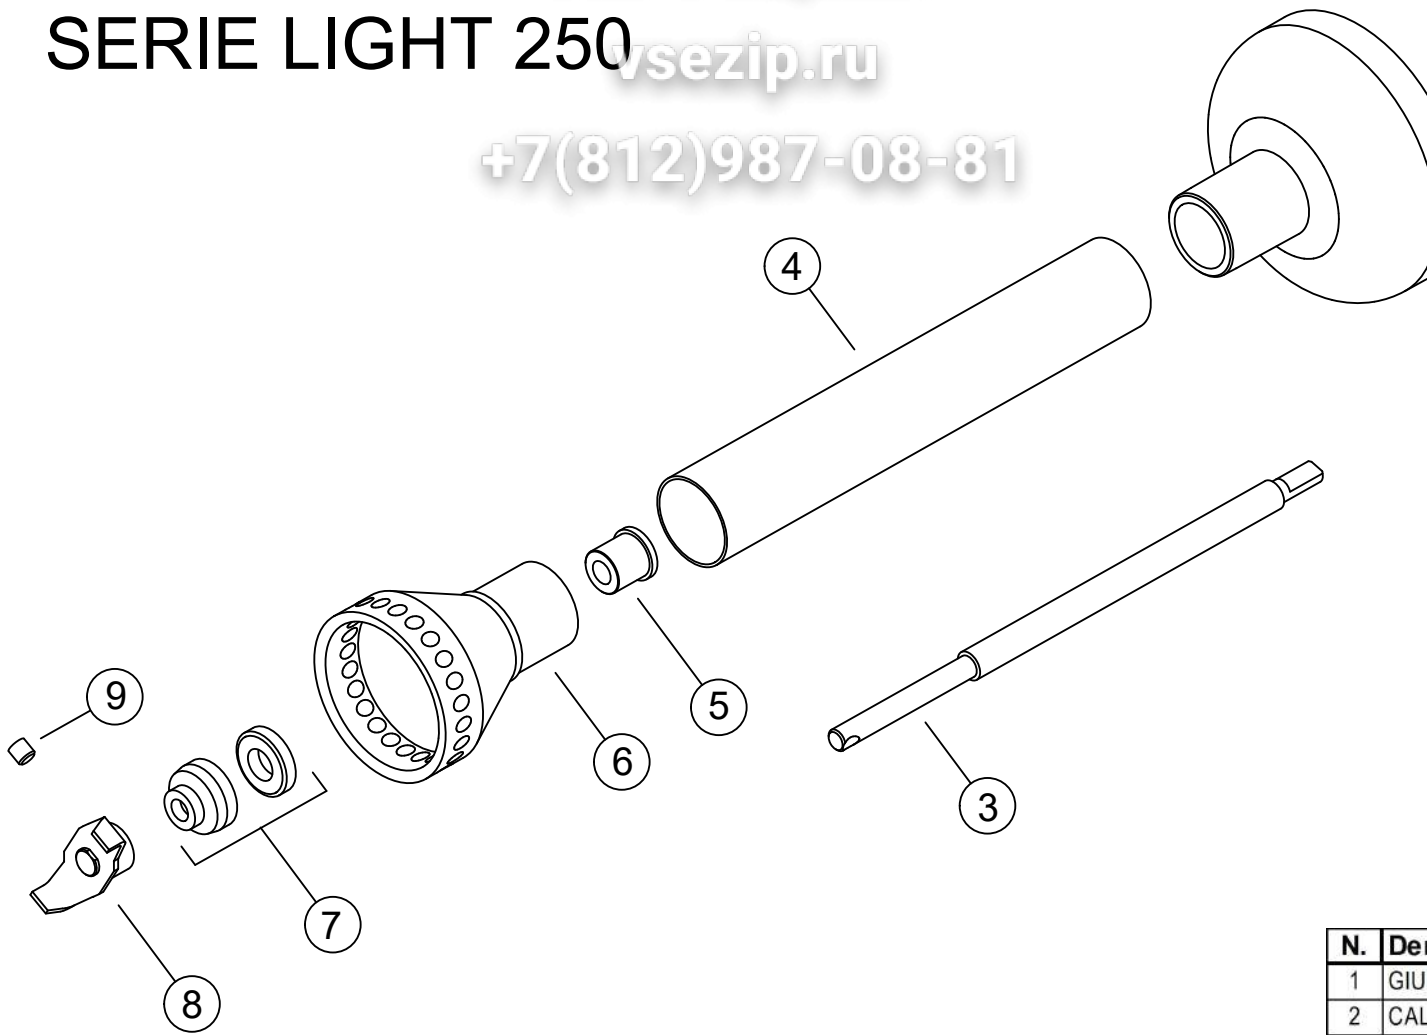

OMOGENEIZZATORE SERIE LIGHT 250

+7(812)987-08-81

N.	Den.
1	GIU
2	CAL
3	ALB
	ALB
4	TUB
	TUB
5	BRO
6	CAM
7	TEN
8	COL
9	GRA