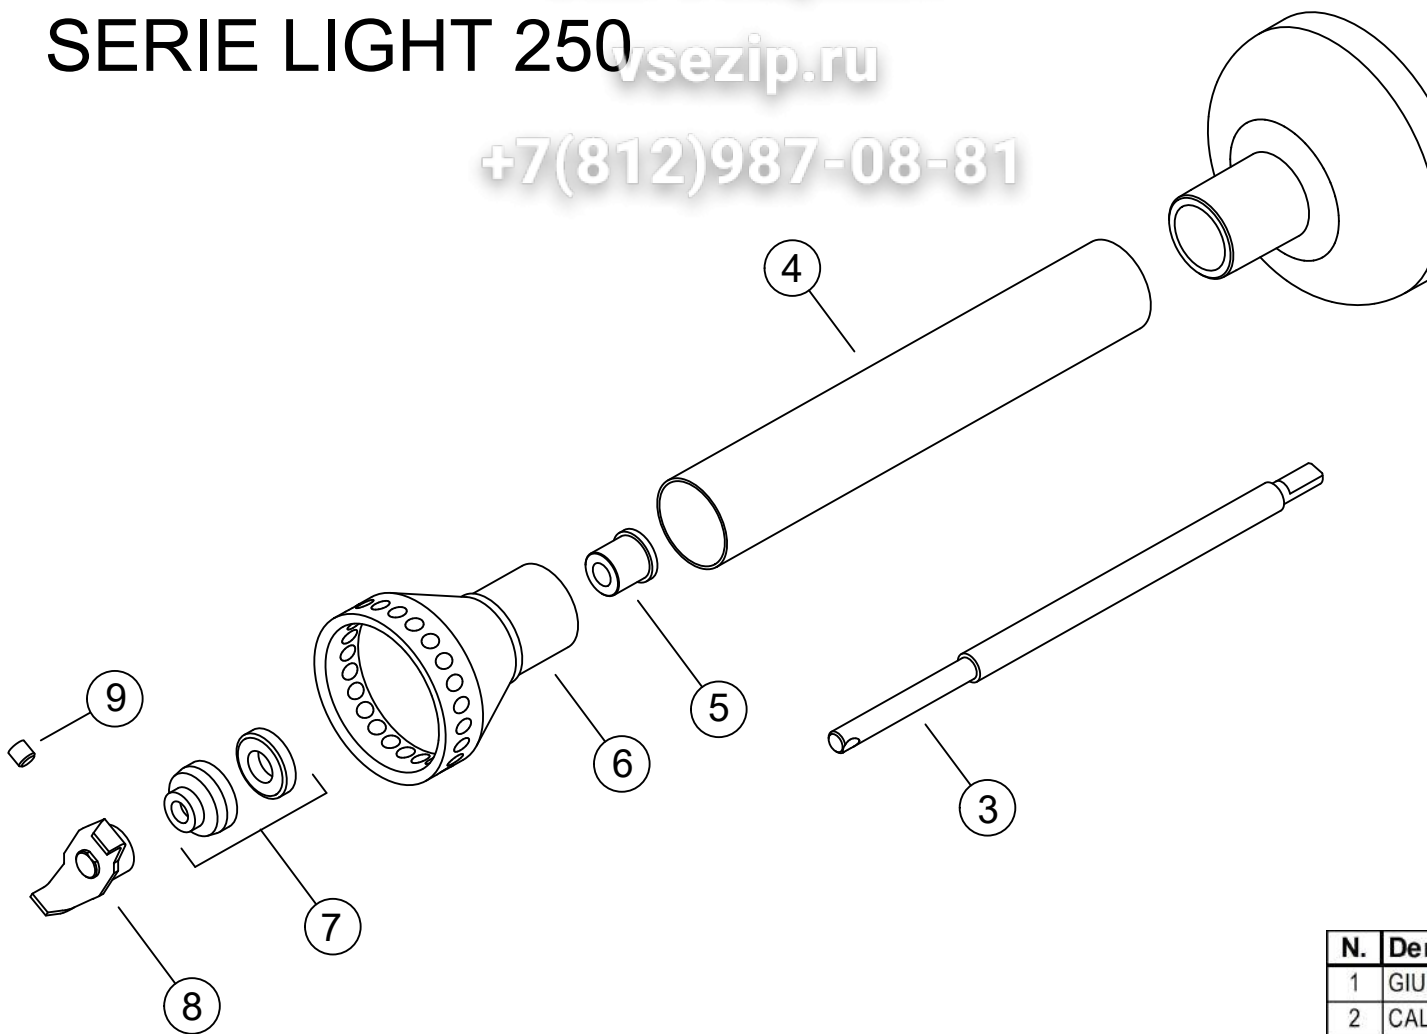

OMOGENEIZZATORE SERIE LIGHT 250

+7(812)987-08-81

N.	Den.
1	GIU
2	CAL
3	ALB
	ALB
4	TUB
	TUB
5	BRO
6	CAM
7	TEN
8	COL
9	GRA