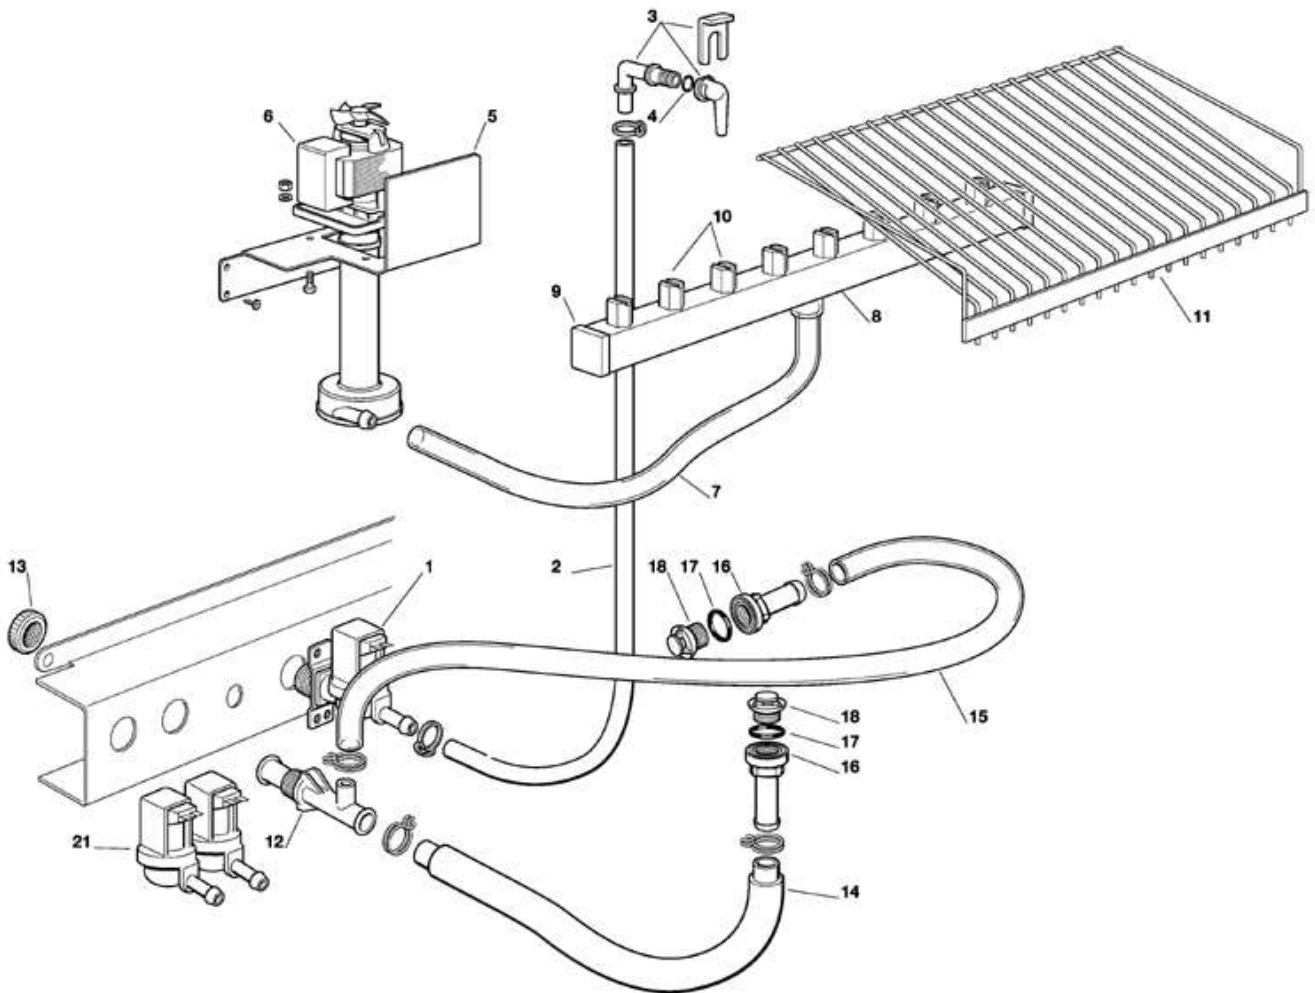

Pos	Code	Description
0001	SC670105 05	COMPRESSOR - 230/50/1
0001	SC670105 06	COMPRESSOR - 230/60/1
0002	SCSEMB 2319079	PROTECTOR
0002	SCSEMB 2319101	PROTECTOR
0003	SCSEMB 2334112	RELAY
0004	SCCUB 102661	START CAPACITOR
0004	SCSEMB 2252345	CAPACITOR
0004	SCSEMB 2252352	CAPACITOR
0005	SC650109 00	VALVE BODY
0006	SC670012 00	VALVE CORE
0007	SC650106 00	CAP
0008	SC620389 00	WATER COOLED CONDENSER
0009	SC281900 01	TUBE 16X10
0010	SC281900 01	TUBE 16X10
0011	SC630137 01	MECHANICAL FILTER
0012	SC620306 27	HOT GAS VALVE BODY
0013	SC620306 48	HOT GAS VALVE COIL
0014	SC630003 05	DRIER
0015	SC784477 02	EVAPORATOR PLATEN ASSY
0016	SC784444 10	SECTION LINE/ACCUMULATOR
0018	SC620075 00	PRESSOSTAT
0019	SC660291 00	TEE TUBE (D13)
0020	SC400030 01	NUT
0021	SC400031 00	WASHER

Этот документ

vsezip.ru

+7(812)987-08-81

Pos	Code	Description
0001	SC650105 66	WATER INLET VALVE ASSY
0002	SC650105 70	WATER INLET VALVE
0003	SC281900 01	TUBE 16X10
0004	SC724345 00	NO LONGER AVAILABLE
0005	SC620433 01	WATER PUMP - 230/60/1
0005	SC620433 08R	WATER PUMP - 230/50/1
0006	SC660557 00	SPRAY CUP
0007	SC660558 00R	SPRAY NOZZLE ( PACK OF 10 PCS)
0008	SC660698 02	NO LONGER AVAILABLE
0009	SC610148 10	TUBE
0010	SC660224 00	TEE TUBE
0011	SC660535 00	PLASTIC NUT
0012	SC610197 00	TUBE
0013	SC660219 01	BIN DRAIN
0014	SC640134 00	O RING
0015	SC660211 01	DRAIN FILTER
0018	SC650665 23	NO LONGER AVAILABLE
0018	SC650665 24	SPRAY BAR