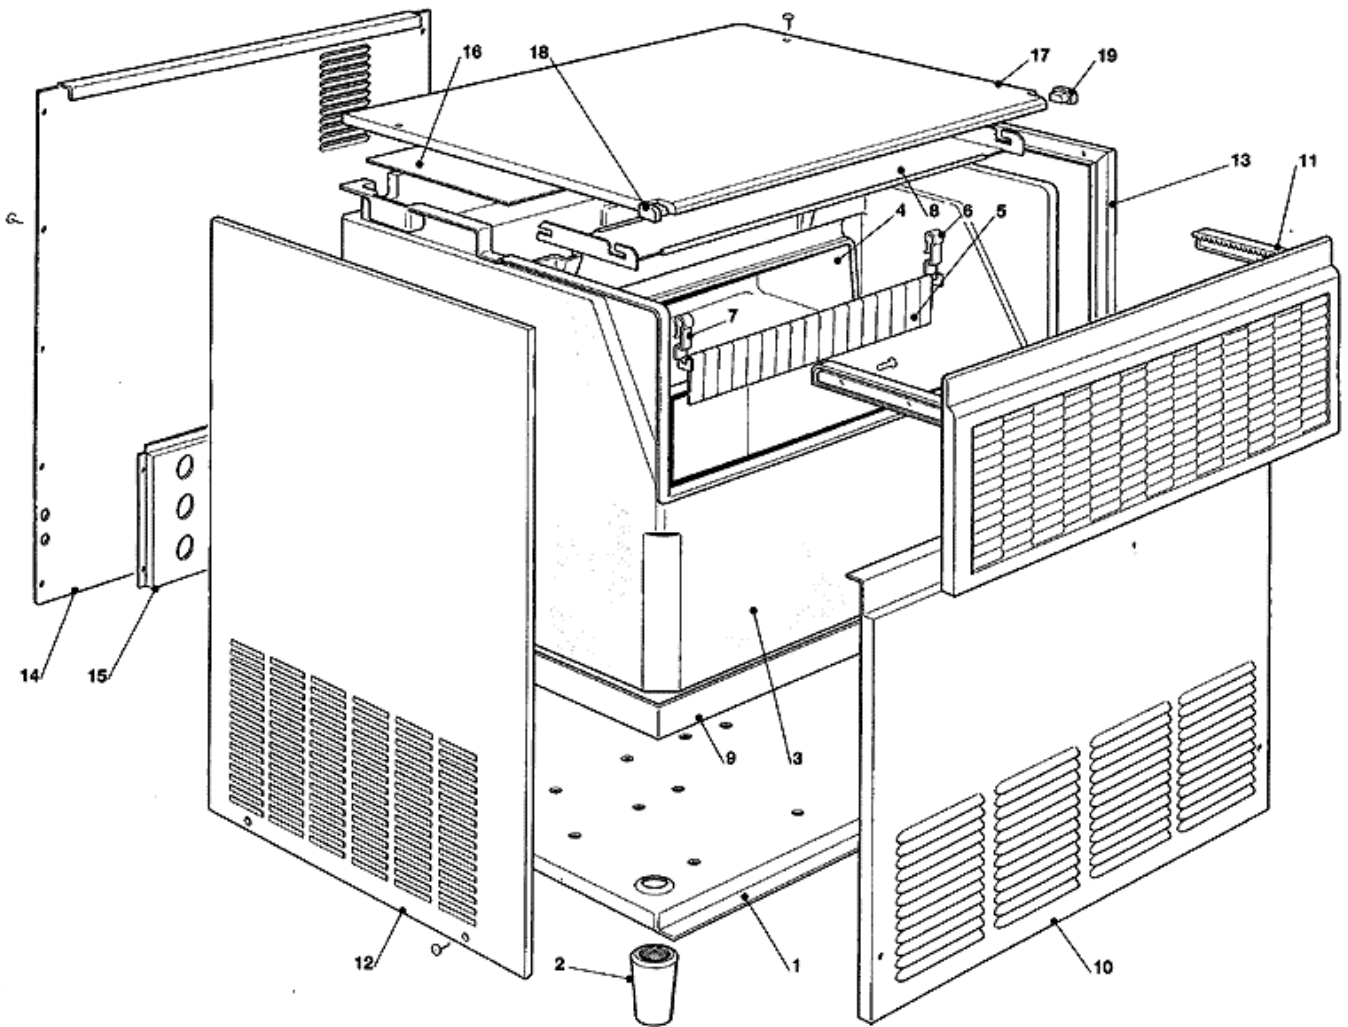

Эл. Общест.

vsezip.ru

+7(812)987-08-81