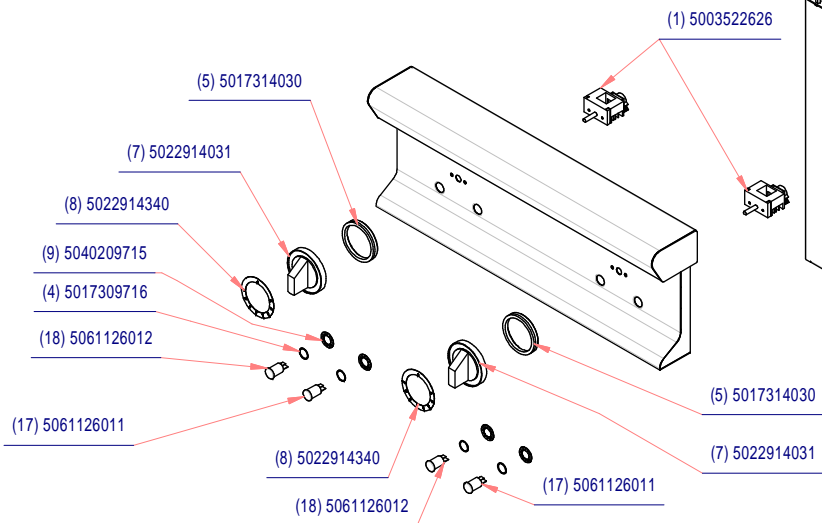

Зип Общепит

vsezip.ru

+7(812)987-08-81

Serie Serie Série	SYSTEM 900	Modello Modell Modél Modelle	IHF2/60 II IHE2/45 II	Codice Kodex Code Code	AM0103533770 AM0103534640	Tav. Detail Detail	2/2
Primo numero di serie Erste Seriennummer First serial number Première numéro de série		Ultimo numero di serie Letzte Seriennummer Last serial number Dernière numéro de série		Revisione Revision Revision Révision		00	
Disegnato Gezeichnet	MASARIN	Approvato Geprüft		File Esploso.idw	33770_IHF2_60II 34640_IHE2_45II	Data Datum	27/09/2012