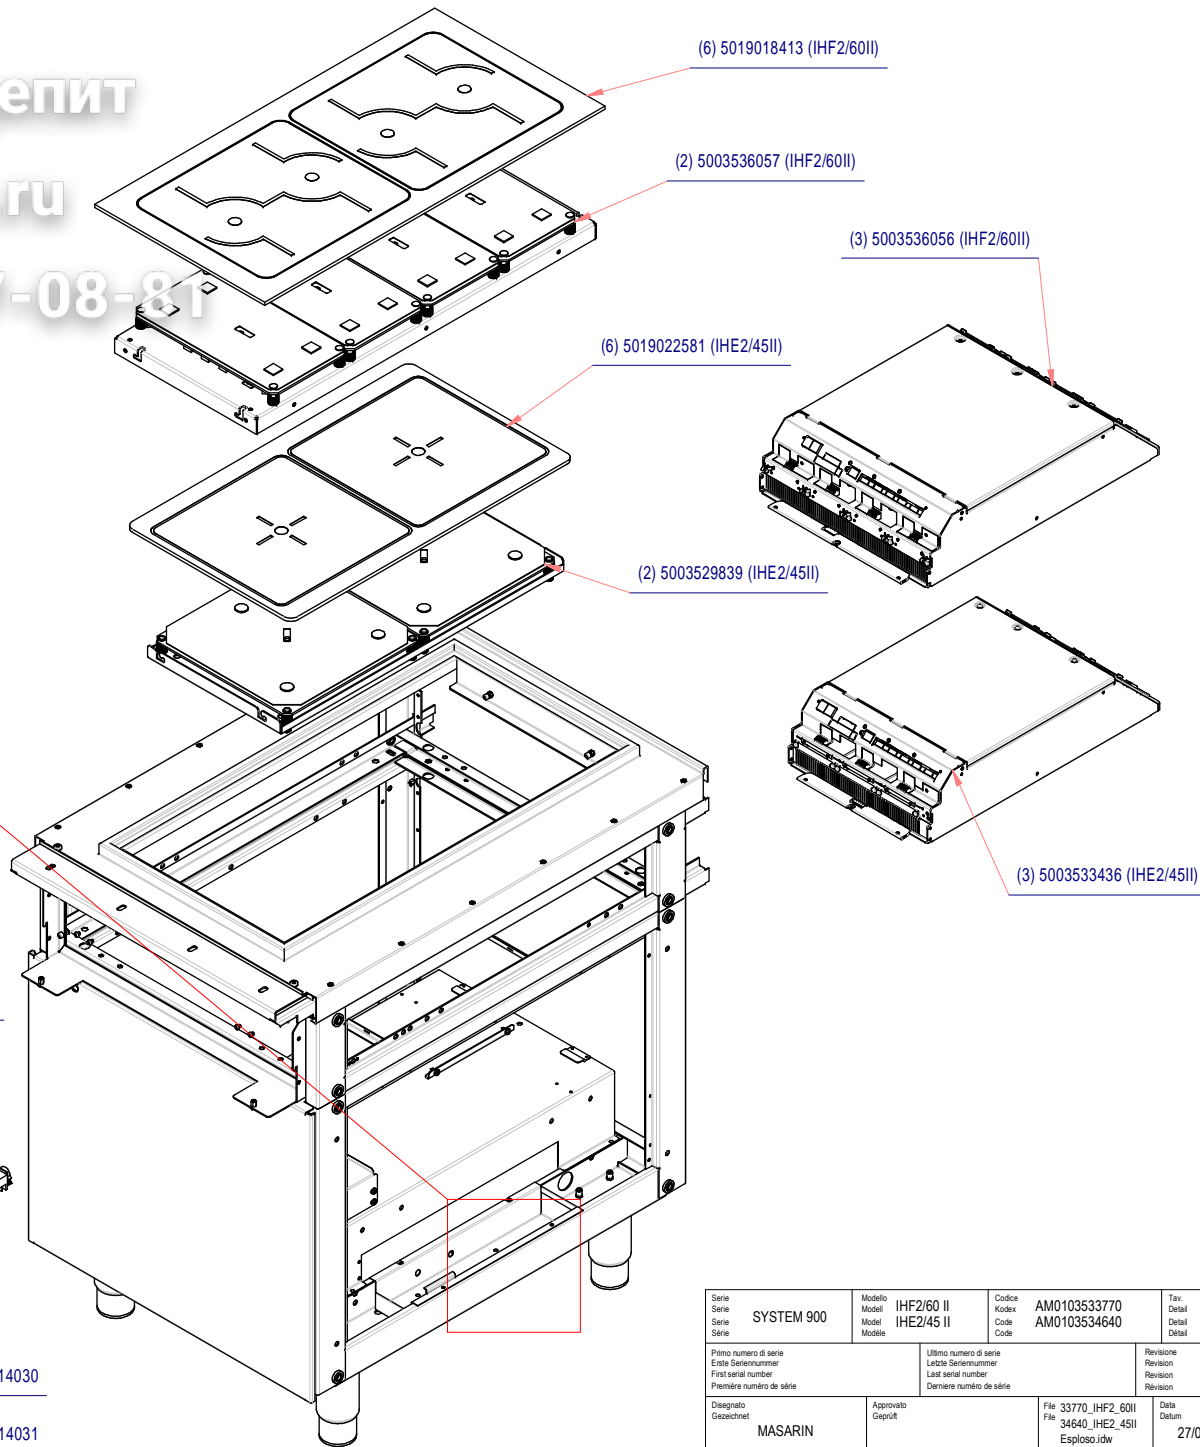

Зип Общепит

vsezip.ru

+7(812)987-08-81

Serie Serie Série	SYSTEM 900	Modello Modell Modél Modelle	IHF2/60 II IHE2/45 II	Codice Kodex Code Code	AM0103533770 AM0103534640	Tav. Detail Detail	2/2
Primo numero di serie Erste Seriennummer First serial number Première numéro de série		Ultimo numero di serie Letzte Seriennummer Last serial number Dernière numéro de série		Revisione Revision Revision Révision		00	
Disegnato Gezeichnet	MASARIN	Approvato Geprüft		File Esploso.idw	33770_IHF2_60II 34640_IHE2_45II	Data Datum	27/09/2012