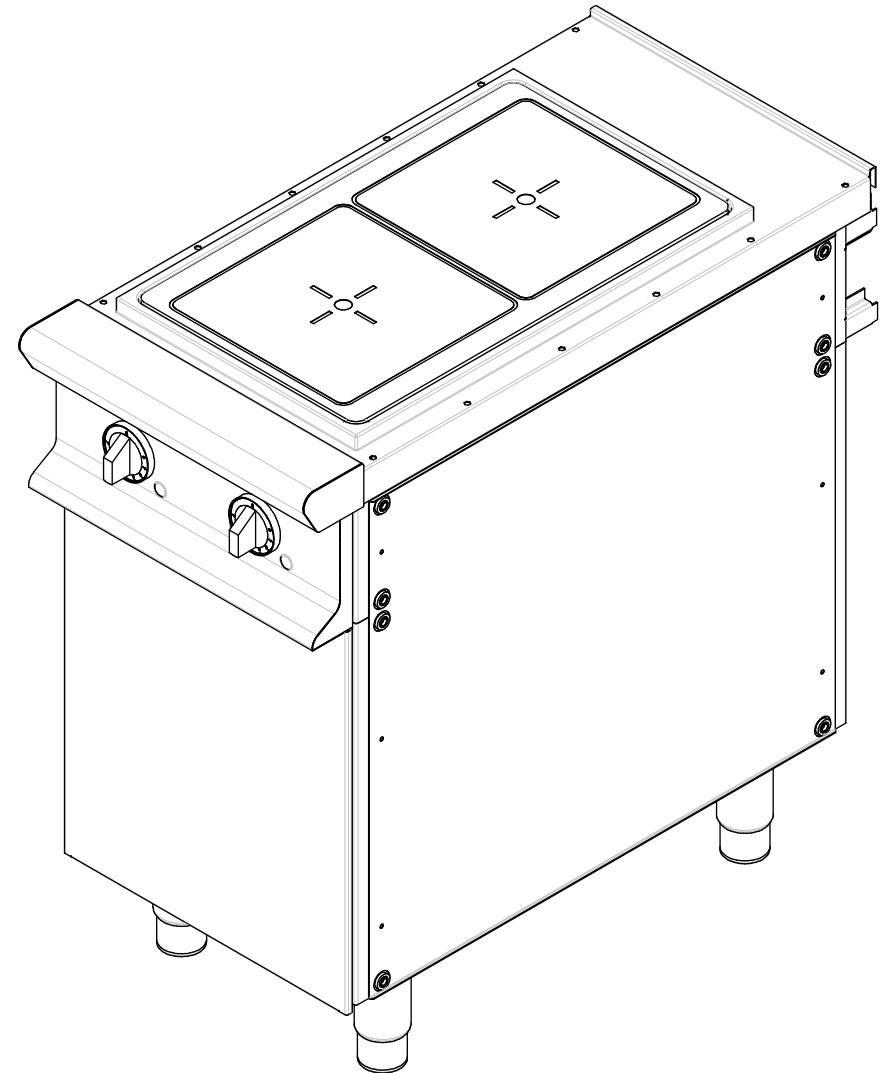

ИHF2/60 II Зип Общепит

vsezip.ru

#7(812)987-08-81

ИHE2/45 II

Serie Serie Serie Série	Modello Modell Model Modèle	Codice Kodex Code Code	AM0103533770 AM0103534640	Tav. Detail Detail Detail
SYSTEM 900	ИHF2/60 II ИHE2/45 II			1/2
Primo numero di serie Erste Seriennummer First serial number Première numéro de série	Ultimo numero di serie Letzte Seriennummer Last serial number Derniere numéro de série			Revisione Revision Revision Révision
				00
Disegnato Gezeichnet	Approvato Geprüft	File File	33770_IHF2_60II 34640_IHE2_45II Esploso.idw	Data Datum
MASARIN				27/09/2012

ambach
GROSSKÜCHENTECHNIK · GRANDI CUCINE