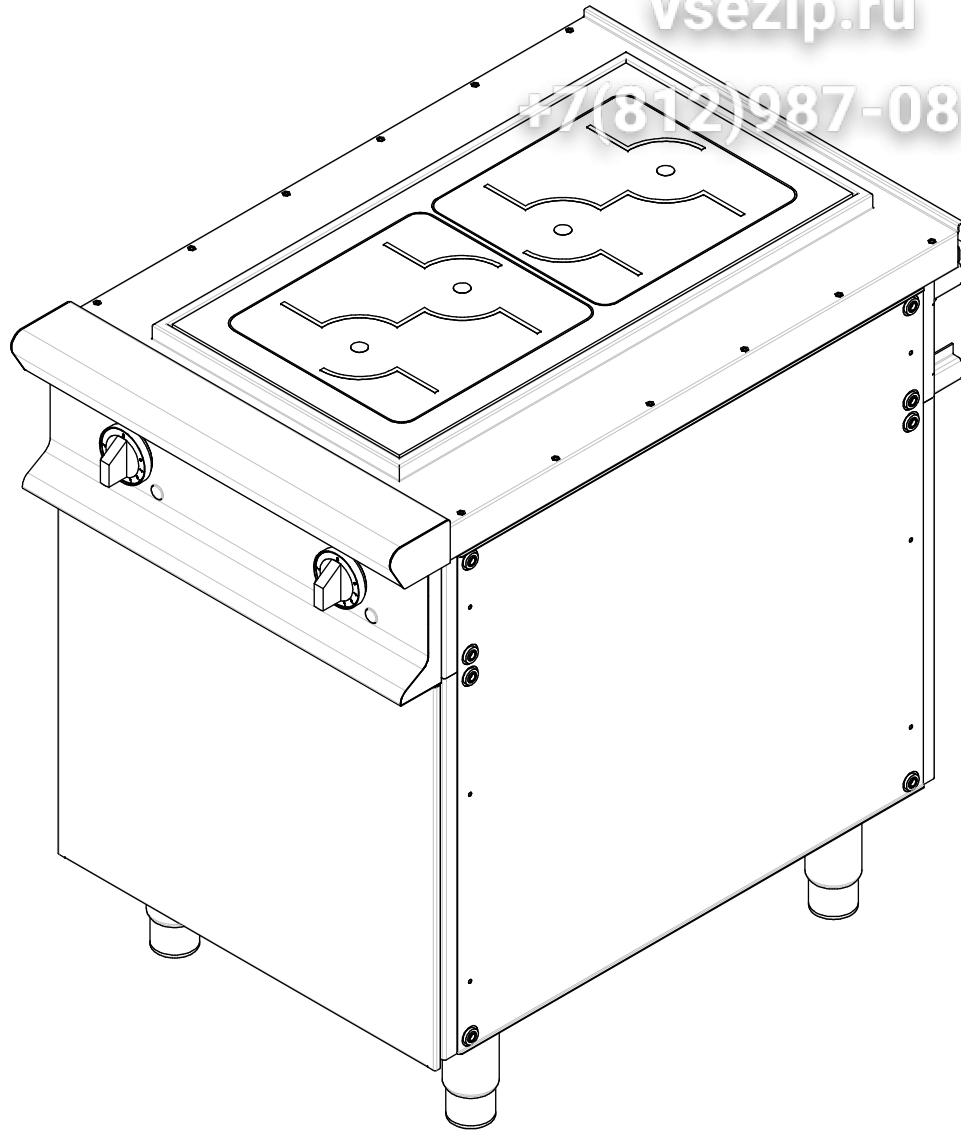

ИHF2/60 II Зип Общепит

vsezip.ru

#7(812)987-08-81