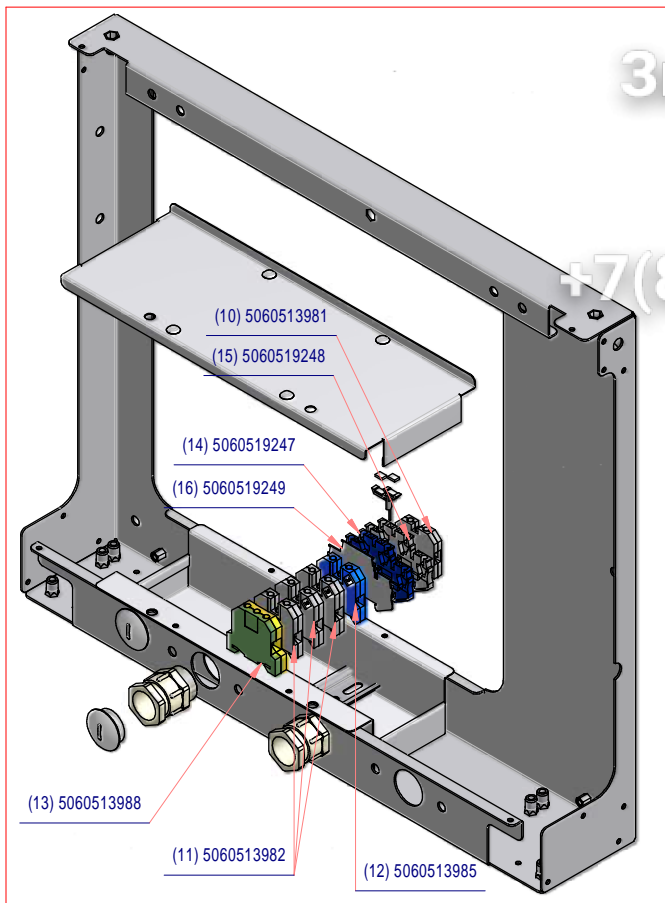

Зип Общепит

vsezip.ru

+7(812)987-08-81

Serie Serie Série	SYSTEM 900	Modello Modell Modél Modelle	IHF2/60 II IHE2/45 II	Codice Kodex Code Code	AM0103533770 AM0103534640	Tav. Detail Detail	2/2
Primo numero di serie Erste Seriennummer First serial number Première numéro de série		Ultimo numero di serie Letzte Seriennummer Last serial number Dernière numéro de série		Revisione Revision Revision Révision		00	
Disegnato Gezeichnet	MASARIN	Approvato Geprüft		File Esploso.idw	33770_IHF2_60II 34640_IHE2_45II	Data Datum	27/09/2012