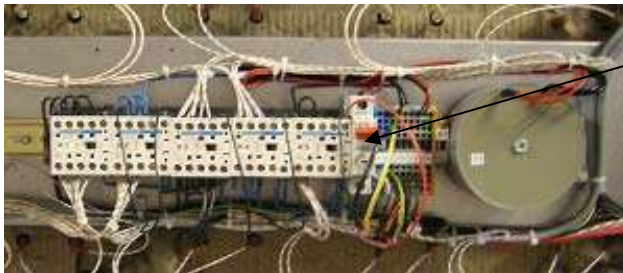

48

+7(812)987-08-81

49

50

51

52