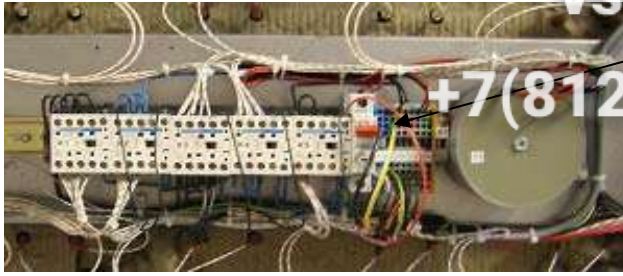

vsezip.ru

+7(812)987-08-81