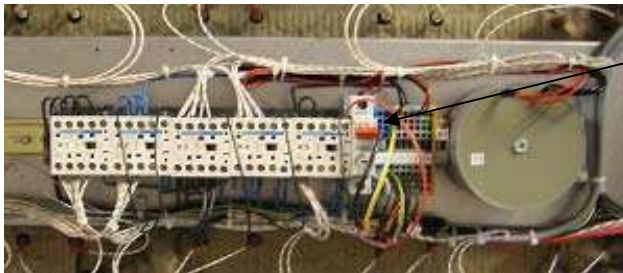

48

+7(812)987-08-81

49

50

51

52