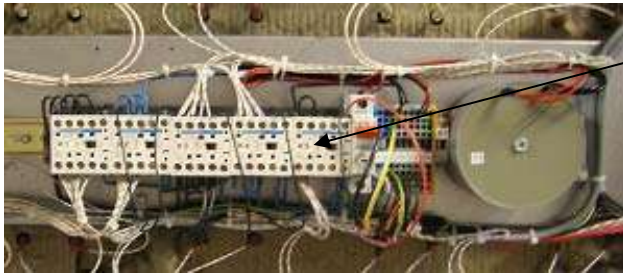

48

+7(812)987-08-81

49

50

51

52