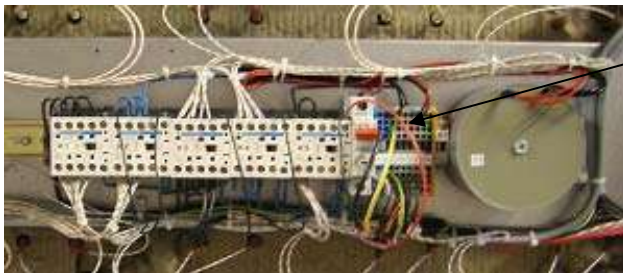

48

+7(812)987-08-81

49

50

51

52