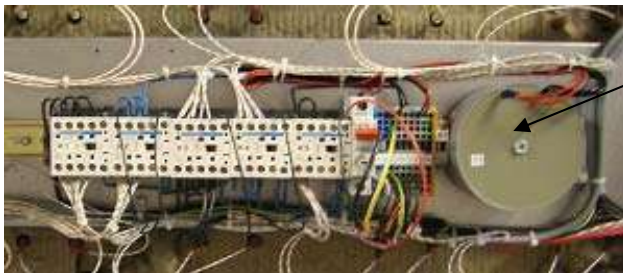

vsezip.ru

+7(812)987-08-81

53

54

55

56