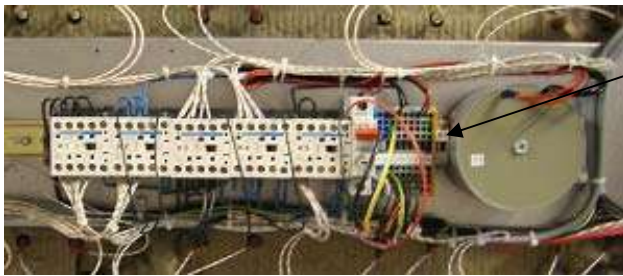

vsezip.ru

+7(812)987-08-81

53

54

55

56