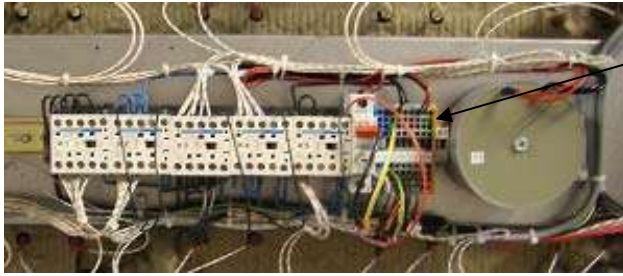

vsezip.ru

+7(812)987-08-81

53

54

55

56