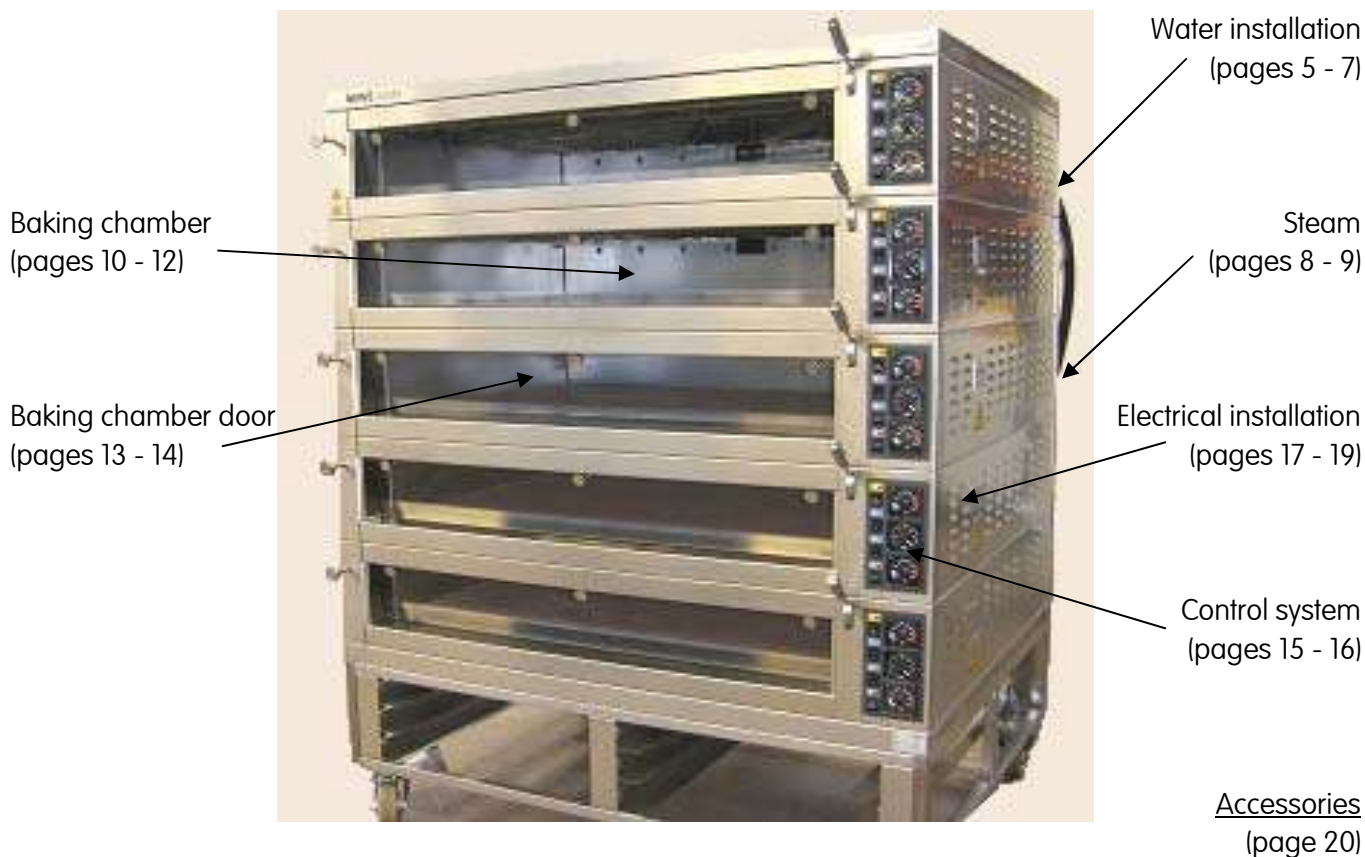

Water installation

Position number	Short descr. of the item	Item No.	Page
1	Wasserfilter-3/8"Ax3/8"l-MS	507532.00	5
2	Filtertasse MS	507532.01	5
3	Filz-Siebeinsatz	507532.02	5
4	Befestigungswinkel Wasserfilt.	507532.04	5
5	Nippel-red. RG I-Kon 3/4x1/2	507518.05	6
6	Red.Muffe*1542*MS a/i 3/8x1/2	508650.00	6
7	Schlauch-Anschluß 3/8"x 245	507439.00	6
8	Ventil.Magn.l- 3/8"-D-230/50 BJ	505212.45	6
9	T-Stück MS 3 x 3/8"a	507535.00	6
10	Magnetventilwinkel Buschjost	071482.20	7
11	Winkelstück MS 3/8"a-3/8"a	507521.01	7
12	SPRITZRO.ZULEIT.kpl lang re	071284.01	7