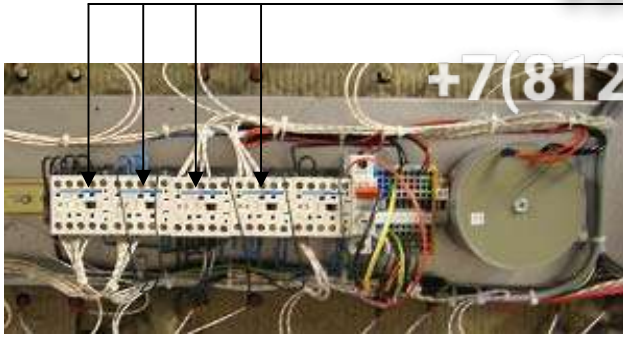

48

+7(812)987-08-81

49