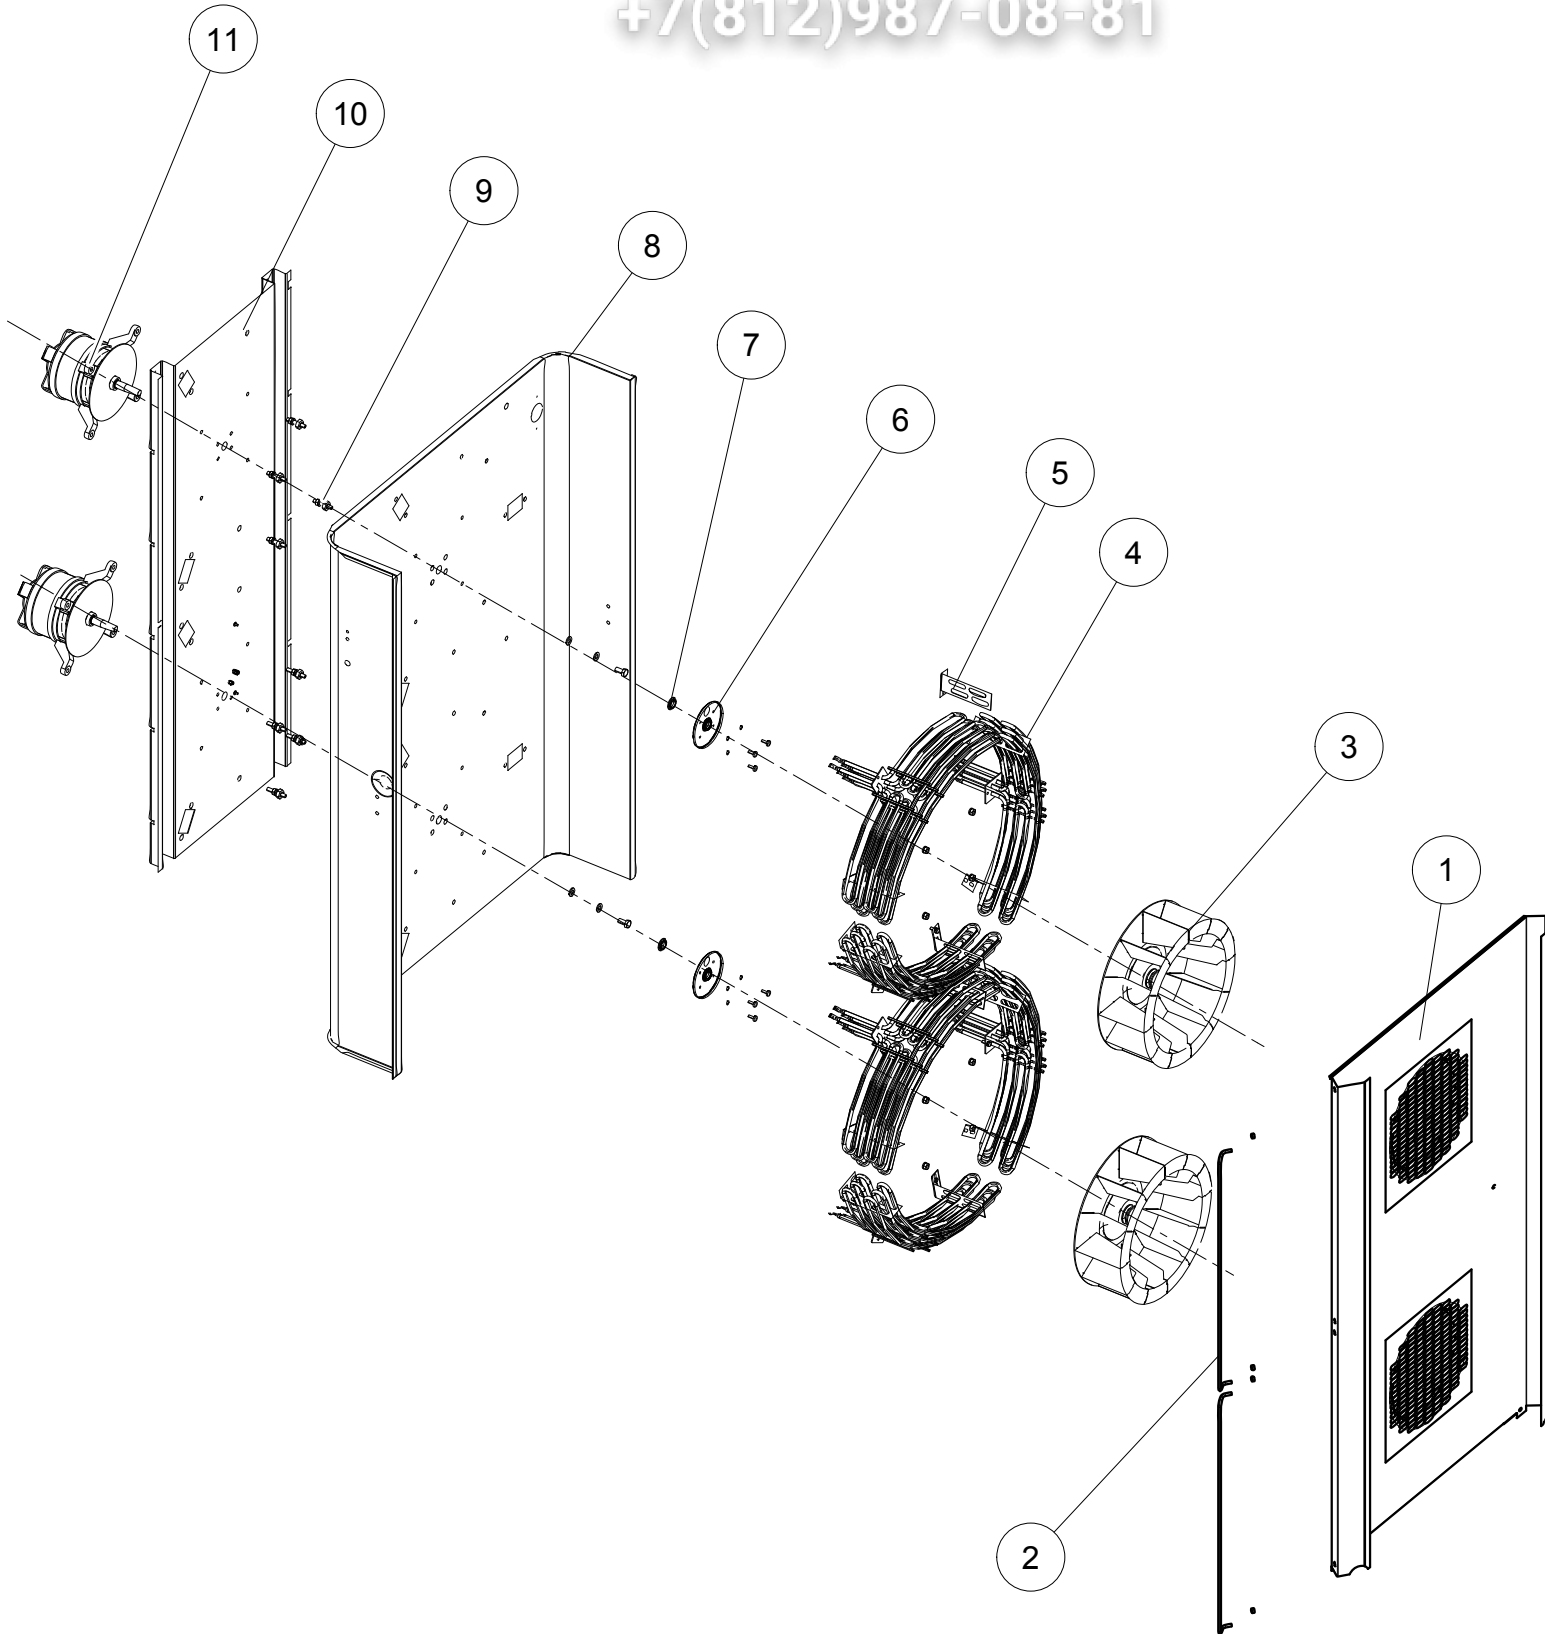

vsezip.ru

FAN KOMPLE/FAN COMPLETE

+7(812)987-08-81

Зип Ощепит

SERVİS MANUELİ / SERVICE MANUAL FIRIN / OVEN

MODEL NO: FBE 042
TARİH/DATE: 15.08.2014
REV: ST-08/86-2014
SAYFA NO/PAGE: 6/12

FAN KOMPLE/FAN COMPLETE

+7(812)987-08-81

<u>S.NO</u>	<u>PARÇA NO</u>	<u>PARÇA ADI</u>	<u>PART NAME</u>	<u>ADET</u>
1	2211 0410	FAN PERDESİ KOMPLE	FAN GUARD COMPLETE	1
2	2210 3057	PERDE MİLİ	GUARD SHAFT	2
3	2210 0420	FAN KOMPLE	FAN COMPLETE	2
4	2210 7022	ISITICI 6000W 220V	HEATER 6000W 220V	6
5	2211 0234	ISITICI MERKEZLEME SACI	HEATER CENTRING PLATE	6
6	2210 0148	MOTOR YATAKLAMA SACI	MOTOR BEDDING PLATE	2
7	1313 2000	SIZDIRMAZLIK ELEMANI F476274 200 091.740	SEALING ELEMENT F476274 200 091.740	2
8	2211 1103	İÇ ÇEVRE SACI SOL	INNER CIRCUMFERENCE PLATE LEFT	1
9	2210 3028	SAPLAMA	STUD	8
10	2211 0474	ATKI SACI	CROSS MEMBER PLATE	1
11	1013 0023	MOTOR	MOTOR	2