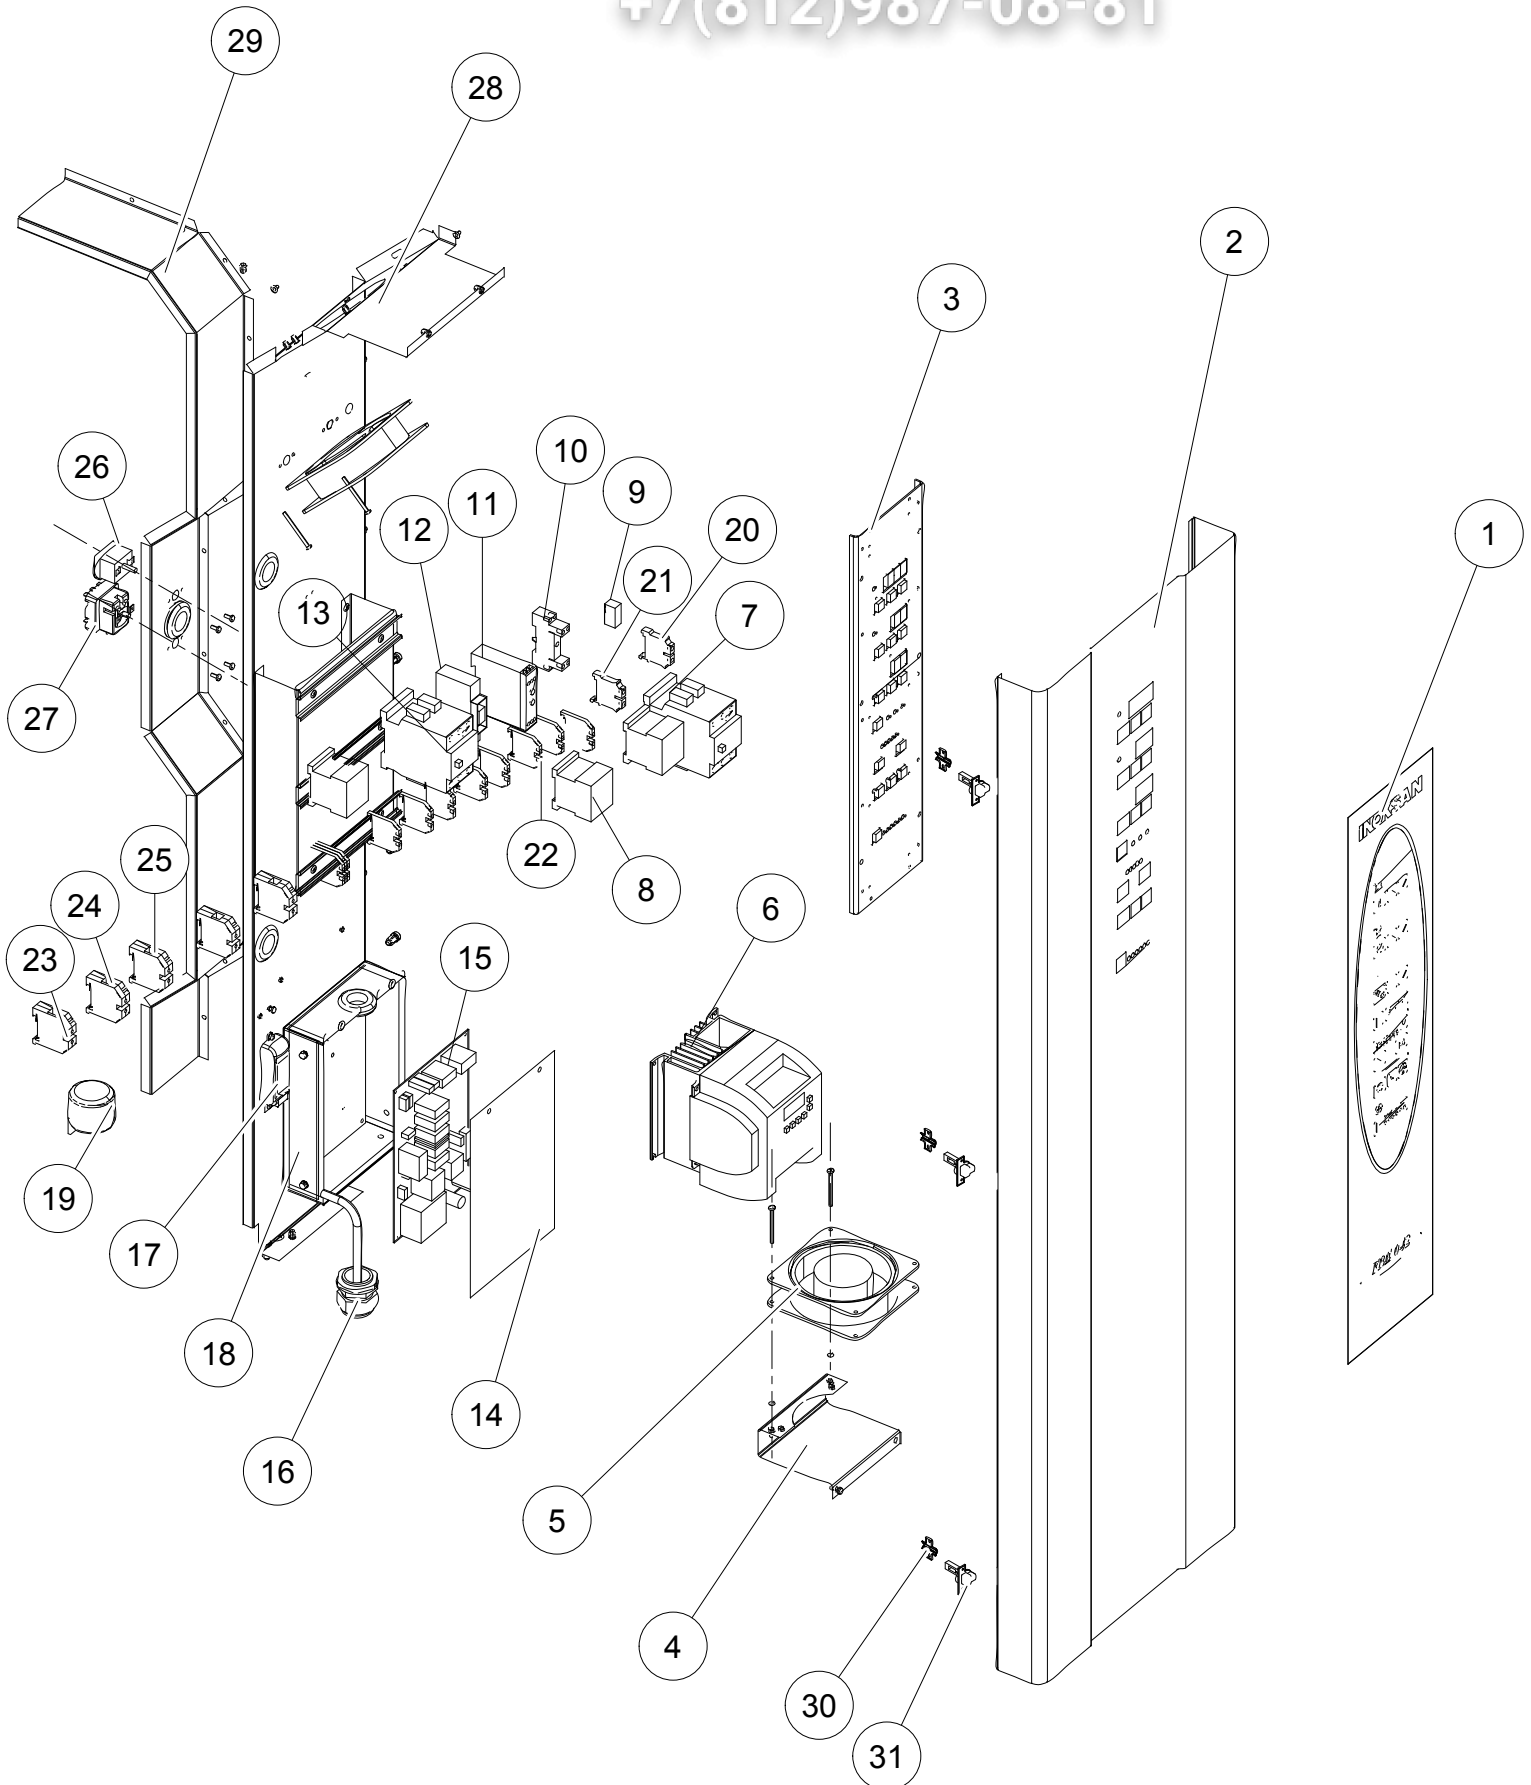

KONTROL PANELİ/CONTROL PANEL

vsezip.ru

+7(812)987-08-81

Zip Ообщепит

SERVİS MANUELİ / SERVICE MANUAL FİRİN / OVEN

MODEL NO: FBE 042
TARİHDATE: 15.08.2014
REV: ST-08/86-2014
SAYFA NO/PAGE: 4/12

KONROL PANELİ/CONTROL PANEL

<u>S.NO</u>	<u>PARÇA NO</u>	<u>PARÇA ADI</u>	<u>PART NAME</u>	<u>ADET</u>
1	2211 9112	SERİGRAF	SCREENPRINT	1
2	2211 1121	PANEL KOMPLE	PANEL COMPLETE	1
3	2210 7011	KUMANDA KARTI KOMPLE (° C)	CONTROL CARD COMPLETE (° C)	1
	2210 7040	KUMANDA KARTI KOMPLE (F)	CONTROL CARD COMPLETE (F)	1
4	2210 1696	FAN BAĞLAMA SACI	FAN CONNECTION PLATE	1
5	1014 0002	FAN	FAN	3
6	1017 0106	İNVERTER 1,5 kW SIEMENS SINAMICS	INVERTOR 1,5 kW SIEMENS SINAMICS	1
-	1017 0102	MOTOR HIZ KONTROL ÜNİTESİ	MOTOR SPEED CONTROL UNIT	1
7	1006 0261	DILM32-10(230V50HZ,240V60HZ)	DILM32-10(230V50HZ,240V60HZ)	1
8	1006 0260	DILM12-10(230V50HZ,240V60HZ)	DILM12-10(230V50HZ,240V60HZ)	1
9	1009 0025	PCB RÖLE RT 424012 12VDC 8A 2 C/O 8PİN	PCB RELAY RT 424012 12VDC 8A 2 C/O 8PİN	1
10	1009 0026	RÖLE SOKETİ YRT 78625 RAY TİPİ 8PİN 1-2 C/O	RELAY SOCKET YRT 78625 FOR RAIL TYPE 8PIN 1	1
11	1009 0009	KE-SS2 SAĞ/SOL ZAM.RÖL.OFF	KE-SS2 RIGHT/LEFT TIM.RELAY.OFF	1
12	1015 0021	W- OTOMAT SİGORTA 5SQ2160	W- AUTOMAT FUSE 5SQ2160	1
13	1006 0261	DILM32-10(230V50HZ,240V60HZ)	DILM32-10(230V50HZ,240V60HZ)	2
14	2212 9112	ASETAT	ACETATE	1
15	2210 7015	GÜÇ KARTI	POWER CARD	1
16	1003 1003	REKOR BAKALİT	CONNECTOR BAKALITE	1
17	1015 1003	ELEKTRONİK TRANSFORMATÖR	ELECTRONIC TRANSFORMER	1
18	2212 1094	GÜÇ KARTI KUTU SACI	POWER CARD BOX PLATE	1
19	1009 0023	DC BUZER 12V	DC BUZZER 12V	1
20	1004 0038	AVK 6/10 T SARI/YEŞİL TOP.KLEMENS	AVK 6/10 T YELLOW/GREEN COL.CONNECTOR	1
21	1004 0004	AVK 6 MAVİ RAY KLEMENS	AVK 6 BLUE RAIL CONNECTOR	1
22	1004 0003	AVK 2,5 RD GRİ RAY KLEMENS	AVK 2,5 RD GREY RAIL CONNECTOR	11
23	1004 0043	AVK 16/35 T SARI/YEŞİL TOP.KLEMENS	AVK 16/35 T YELLOW/GREEN COL.CONNECTOR	1
24	1004 0037	RAY KLEMENSİ AVK 16 RD MAVİ	RAY CONNECTOR AVK 16 RD BLUE	1
25	1004 0033	RAY KLEMENSİ AVK 16 RD GRİ	RAY CONNECTOR AVK 16 RD GREY	3
26	1010 0004	TERMOSTAT	THERMOSTAT	1
27	1010 0054	TERMOSTAT LİMİT	THERMOSTATE LIMIT	1
28	2211 1105	PANO SACI FBE042	PANEL PLATE FBE042	1
29	2211 0317	HAVA YÖNLENDİRME SACI	AIR GUIDANCE PLATE	1
30	1311 0032	MENTEŞE ALTLIĞI	HINGE SILL	3
31	1311 0033	MENTEŞE GÖVDESİ	HINGE BODY	3