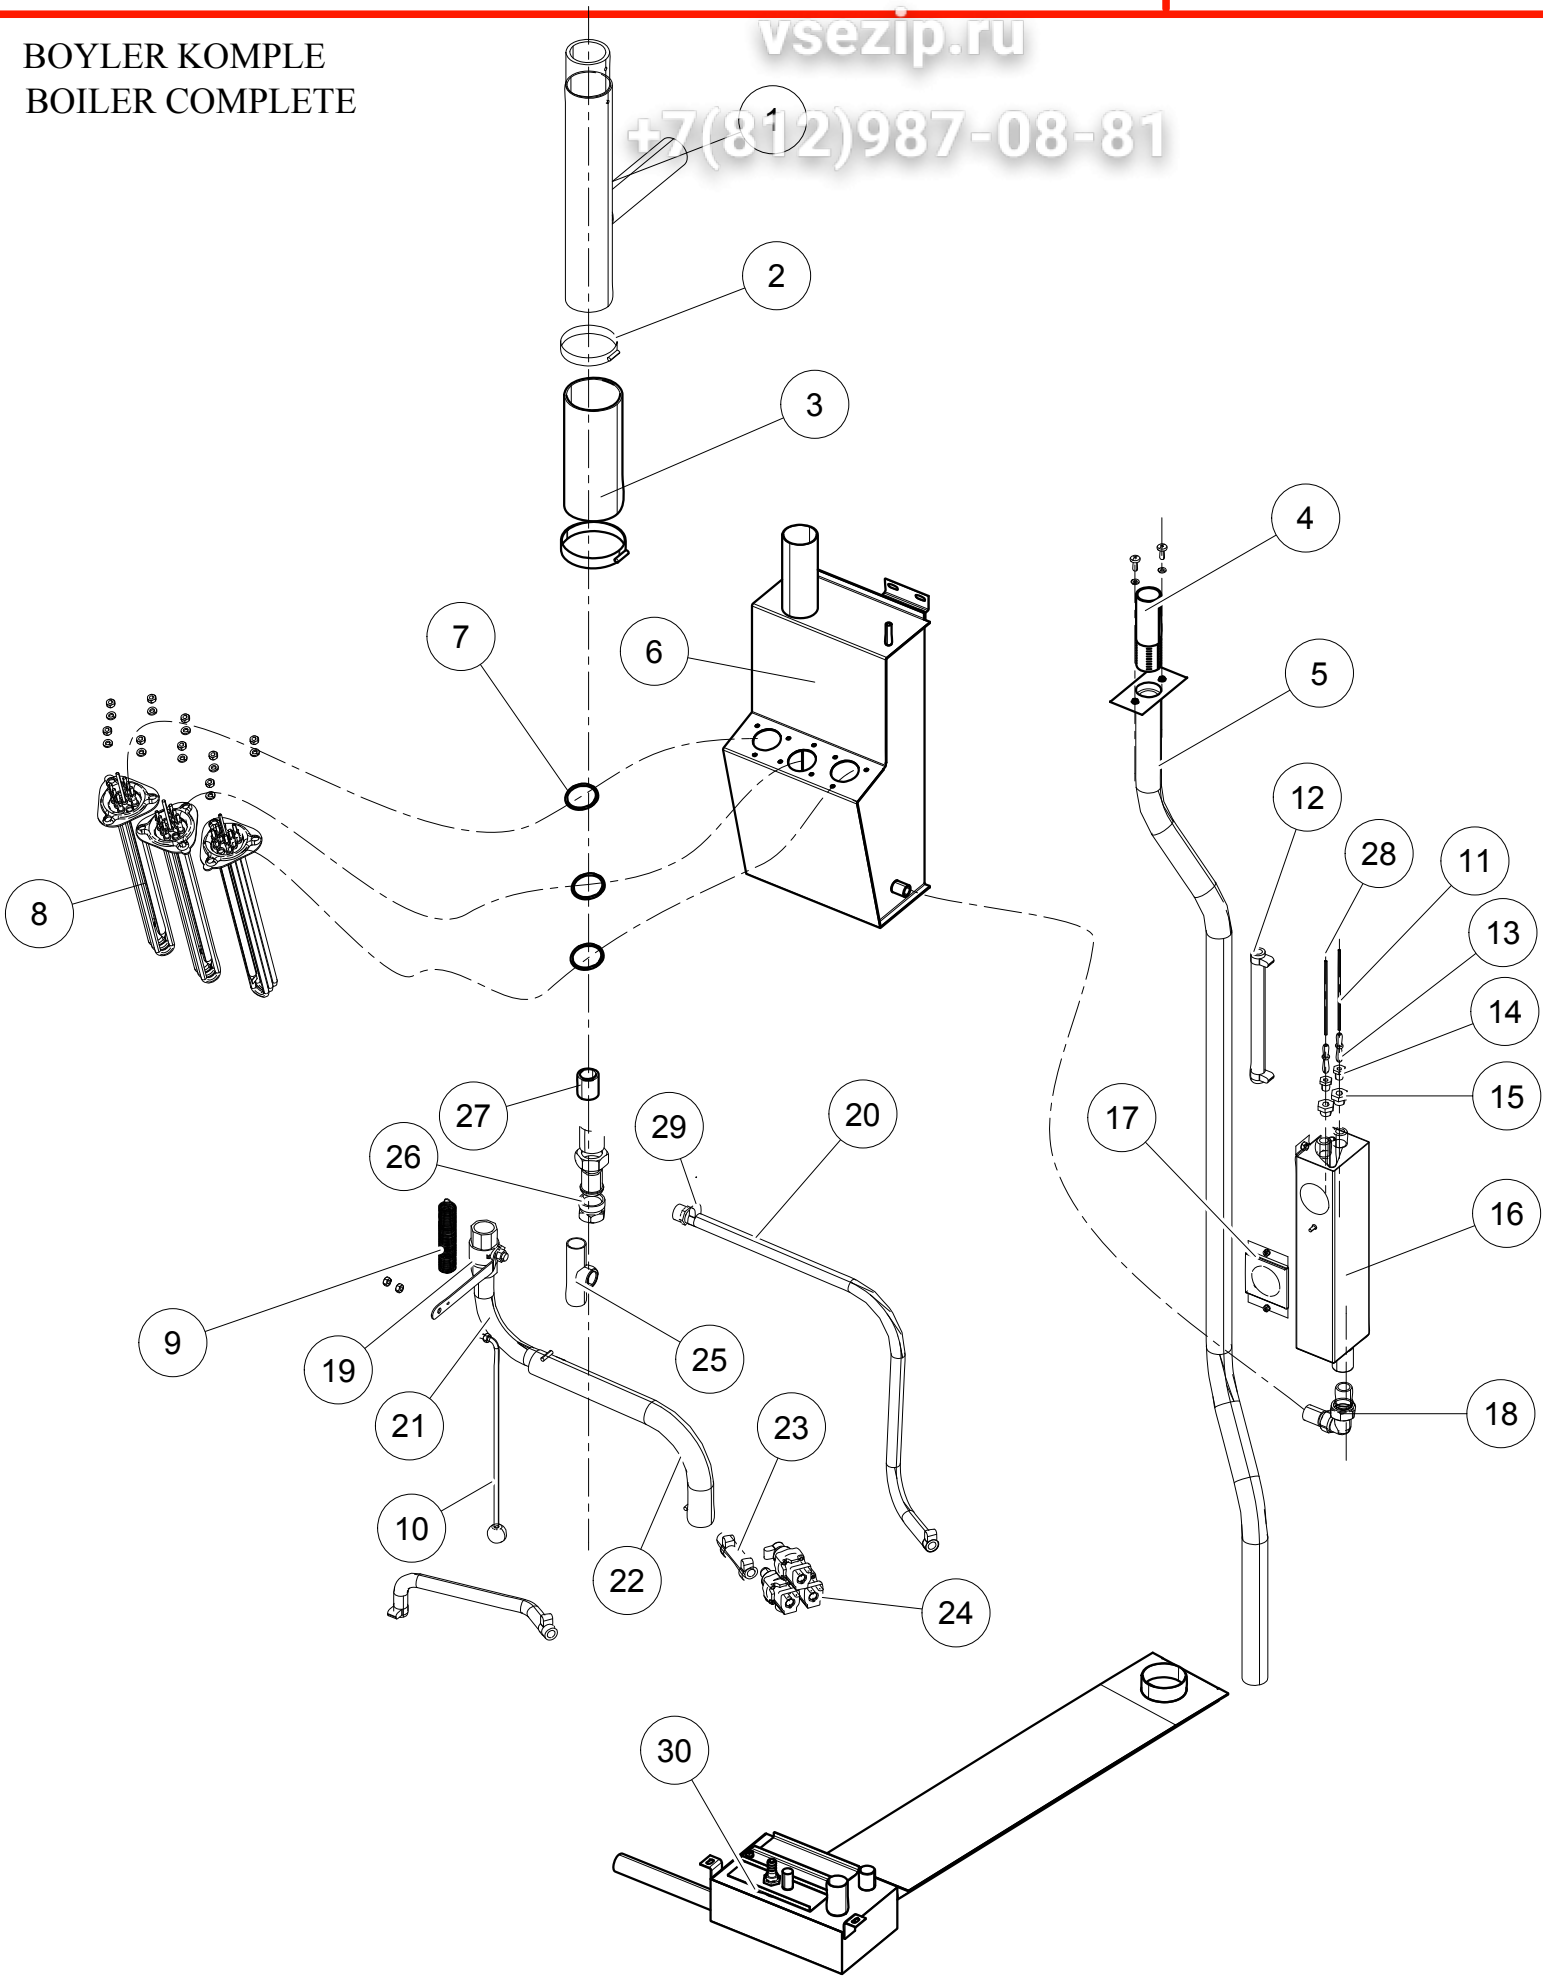

vsezip.ru

+7(812)987-08-81

BOYLER KOMPLE BOILER COMPLETE

Зип Ощепит

SERVİS MANUELİ / SERVICE MANUAL FIRIN / OVEN

MODEL NO: FBE 042
TARİH/DATE: 15.08.2014
REV: ST-08/86-2014
SAYFA NO/PAGE: 8/12

BOYLER KOMPLE/BOILER COMPLETE

+7(812)987-08-81

<u>S.NO</u>	<u>PARÇA NO</u>	<u>PARÇA ADI</u>	<u>PART NAME</u>	<u>ADET</u>
1	2211 4015	BUHAR GİRİŞ BORUSU	STEAM INTAKE PIPE	1
2	1310 0007	KELEPÇE	CLAMP	2
3	2211 6102	BOYLER ARA HORTUMU	BOILER INTERMEDIATE HOSE	1
4	2210 4050	BUHAR ÇIKIŞ BORUSU KOMPLE	STEAM DISCHARGE PIPE COMPLETE	1
5	2211 6113	YOĞUŞTURUCU ÇIKIŞ HORTUMU	CONDENSER DISCHARGE HOSE	1
6	2211 1050	BOYLER KOMPLE	BOILER COMPLETE	1
7	1207 1003	O-RING 1022	O-RING 1022	3
8	2100 7023	ISITICI 4500W 220/380V	HEATER 4500W 220/380V	3
9	2000 3104	ÇEKME YAYI	RETURN SPRING	1
10	2211 4040	VANA KUMANDA KOLU KOMPLE	VALVE CONTROL ARM COMPLETE	1
11	2211 4014	SEVİYE ÇUBUĞU UZUN	DIPSTICK LONG	1
12	2211 6108	HORTUM	HOSE	1
13	2200 8057	SEVİYE ÇUBUK YATAĞI	DIPSTICK MOUNT	2
14	2200 8054	SEVİYE ÇUBUĞU SIKMA REKORU	DIPSTICK TIGHTENING CONNECTOR	2
15	2200 8053	SEVİYE BAĞLANTI REKORU	LEVEL CONNECTOR	2
16	2211 1090	SU SEVİYE HAZNESİ KLOMPLE	WATER LEVEL CONTAINER COMPLETE	1
17	2211 1062	BUHAR SIZDIRMAZLIK SACI	STEAM SEALING PLATE	1
18	1104 1505	KÖŞE REKORU	CORNER CONNECTOR	1
19	1201 0005	VANA KÜRESEL	VALVE BALL	1
20	2211 6106	BOYLER GİRİŞ HORTUMU	BOILER INTAKE HOSE	1
21	2211 4022	BOYLER ALTI VANA ÇIKIŞ BORUSU	VALVE DISCHARGE PIPE UNDER BOILER	1
22	2211 6103	BOYLER TAHLİYE HORTUMU	BOILER DISCHARGE HOSE	1
23	2211 6109	HORTUM	HOSE	1
24	1202 0006	SELENOİD VALF	SOLENOID VALVE	1
25	2211 4030	BOYLER SU GİRİŞ BORUSU KOMPLE	BOILER WATER INTAKE PIPE COMPLETE	1
26	1205 0401	REKOR	CONNECTOR	1
27	1205 0201	MANŞON	SLEEVE	1
28	2211 4013	SEVİYE ÇUBUĞU KISA	DIPSTICK SHORT	1
29	1310 0001	KELEPÇE	CLAMP	2
30	2211 1030	YOĞUŞTURUCU KOMPLE	CONDENSER COMPLETE	1