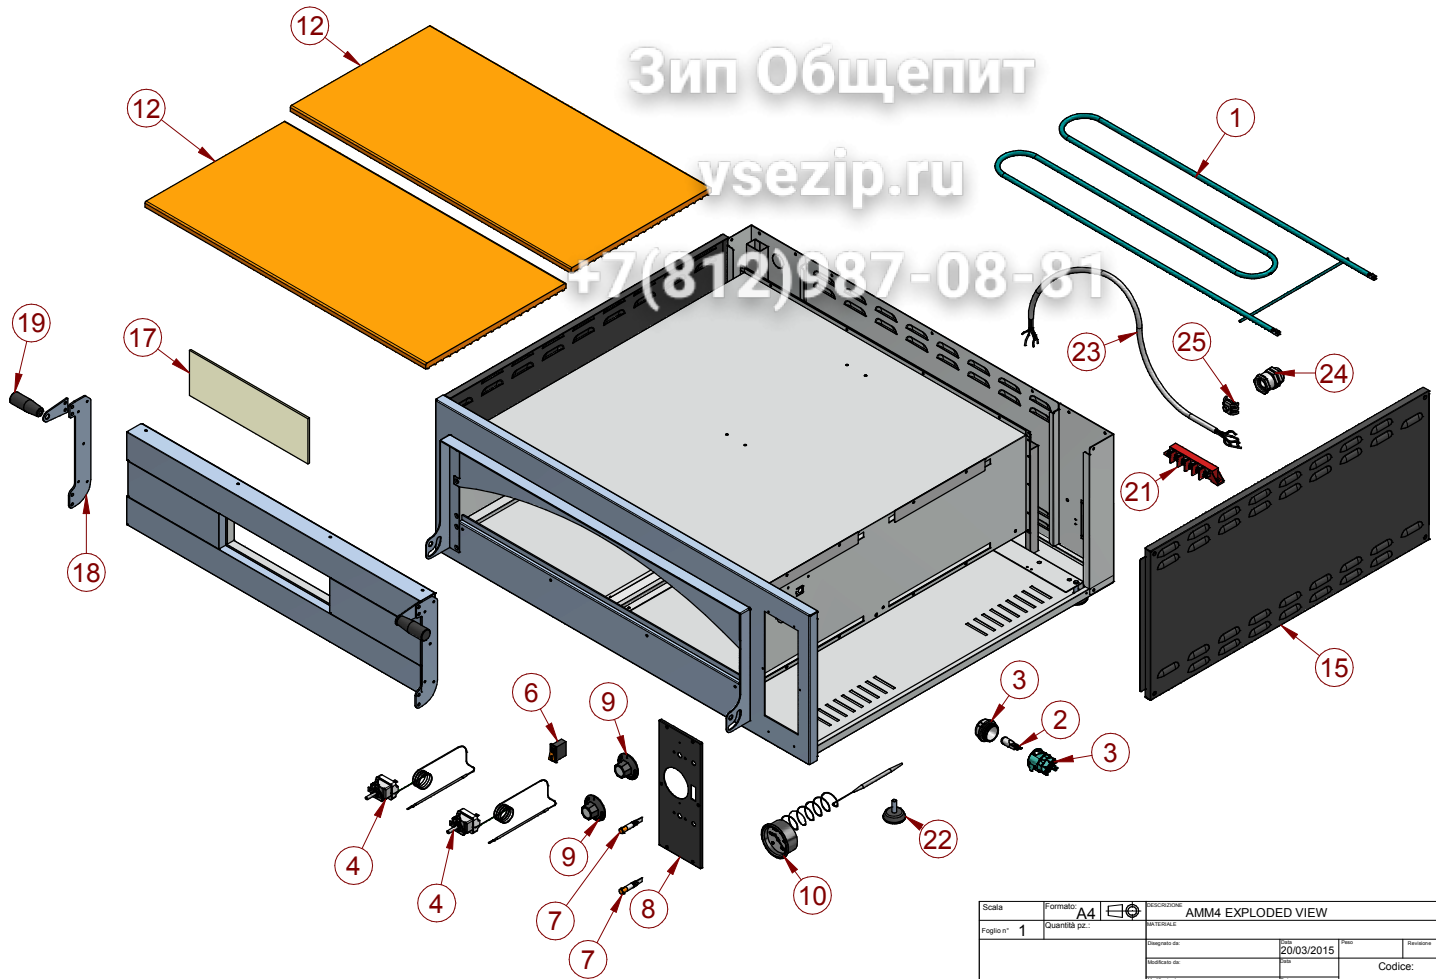

Зип Общепит

vsezip.ru

+7(812)987-08-81

Scala	Formato: A4	SEZIONE:	AMM4 EXPLODED VIEW	
Foglio n° 1	Quantità pz.: 1	ARTICOLE:		
Disegnato da:		20/03/2015	Rev.	Revisione
Modificato da:			Codice:	
Modificato da:			AMM4_EXPL	
Verificato da:				
Nome file:				

Зип Общепит

vsezip.ru

7(812)987-08-81

REF. NR	DESCRIPTION
1	RESISTANCE 1200W-230V
2	25W HALOGEN LAMP
3	25W LAMP WITH OVAL LAMPHOLDER
4	ELECTRIC THERMOSTAT 450°C
6	INTERNAL LAMP LUMINOUS SWITCH
7	SPY LAMP
8	METAL PANEL
9	450° C KNOB
10	THERMOMETER 0-500°C
12	REFRACTORY PLAN 2X350X700X14
15	EXTERNAL PANEL
16	WHOLE DOOR
17	INTERNAL DOOR CERAMIC GLASS
18	SHEET METAL F4 DOOR HINGE
19	HANDLE END
21	TERMINAL BLOCK
22	OVEN'S FEET
23	ELECTRIC CONNECTION CABLE 5X4
24	GEWISS CABLE GLAND
25	EQUIPOTENTIAL TERMINAL