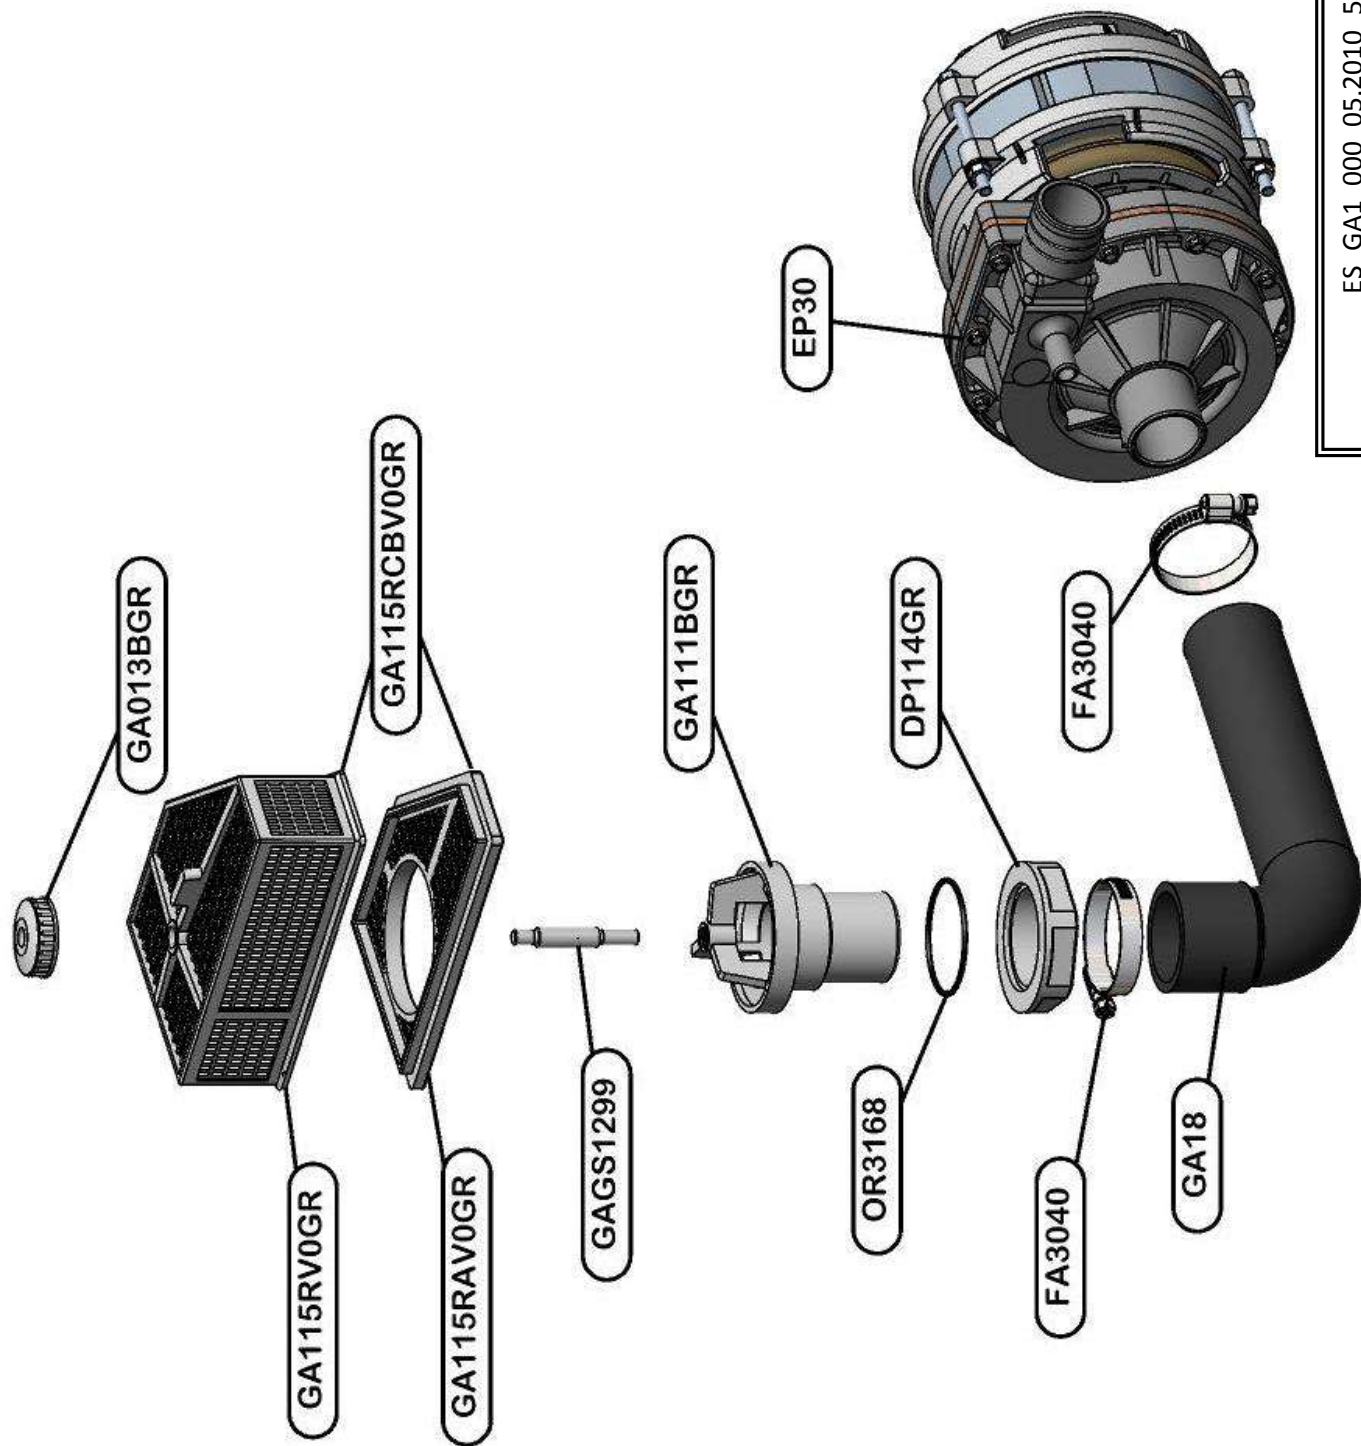

Зип Общепит

vsezip.ru

+7(812)987-08-81

ES_GA1_000_05.2010_510.200.000