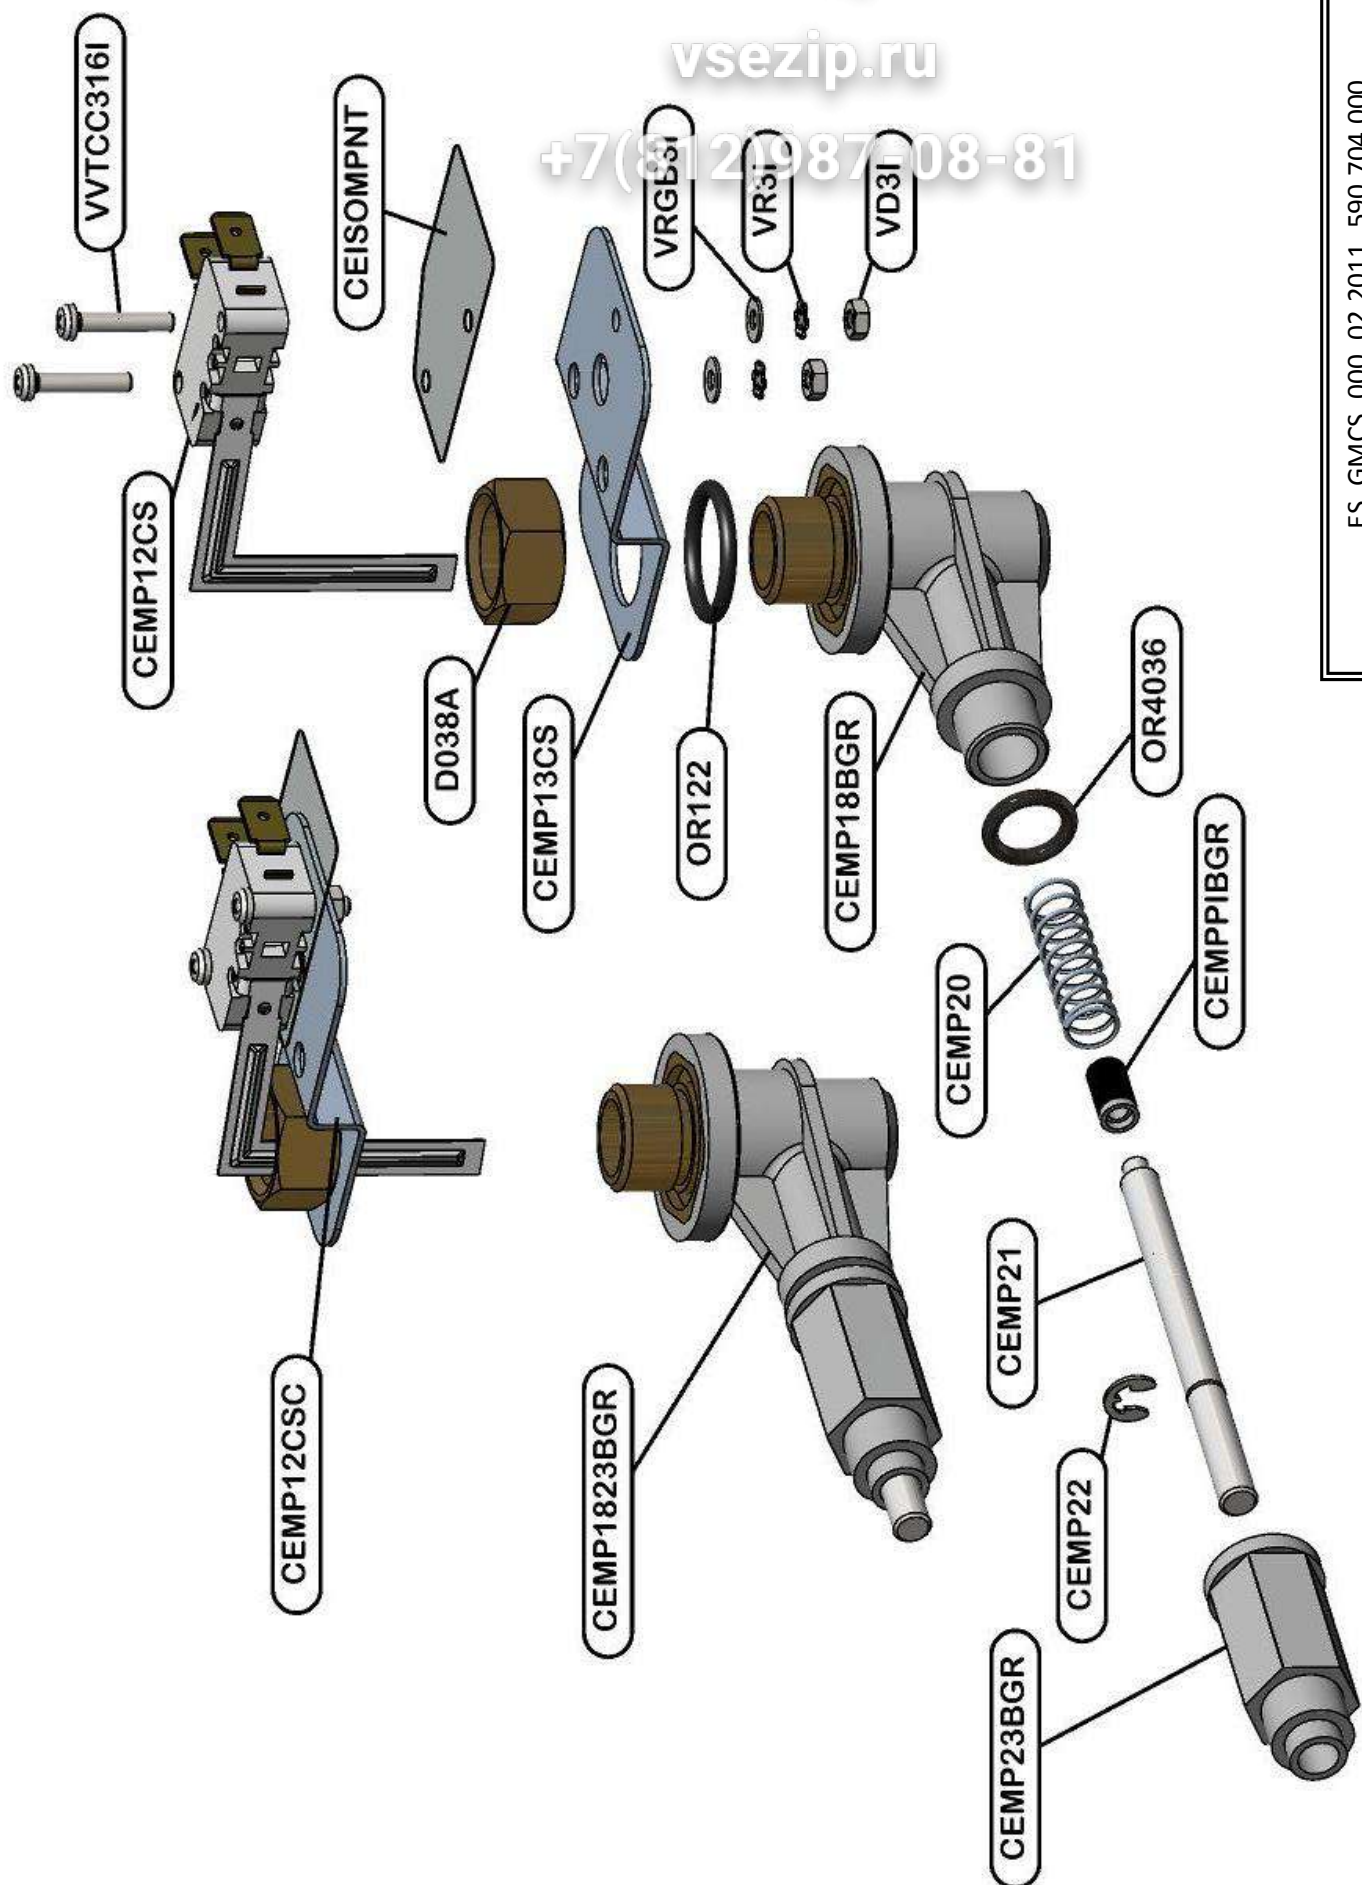

Зип Общепит

vsezip.ru

+7(812)987008-81