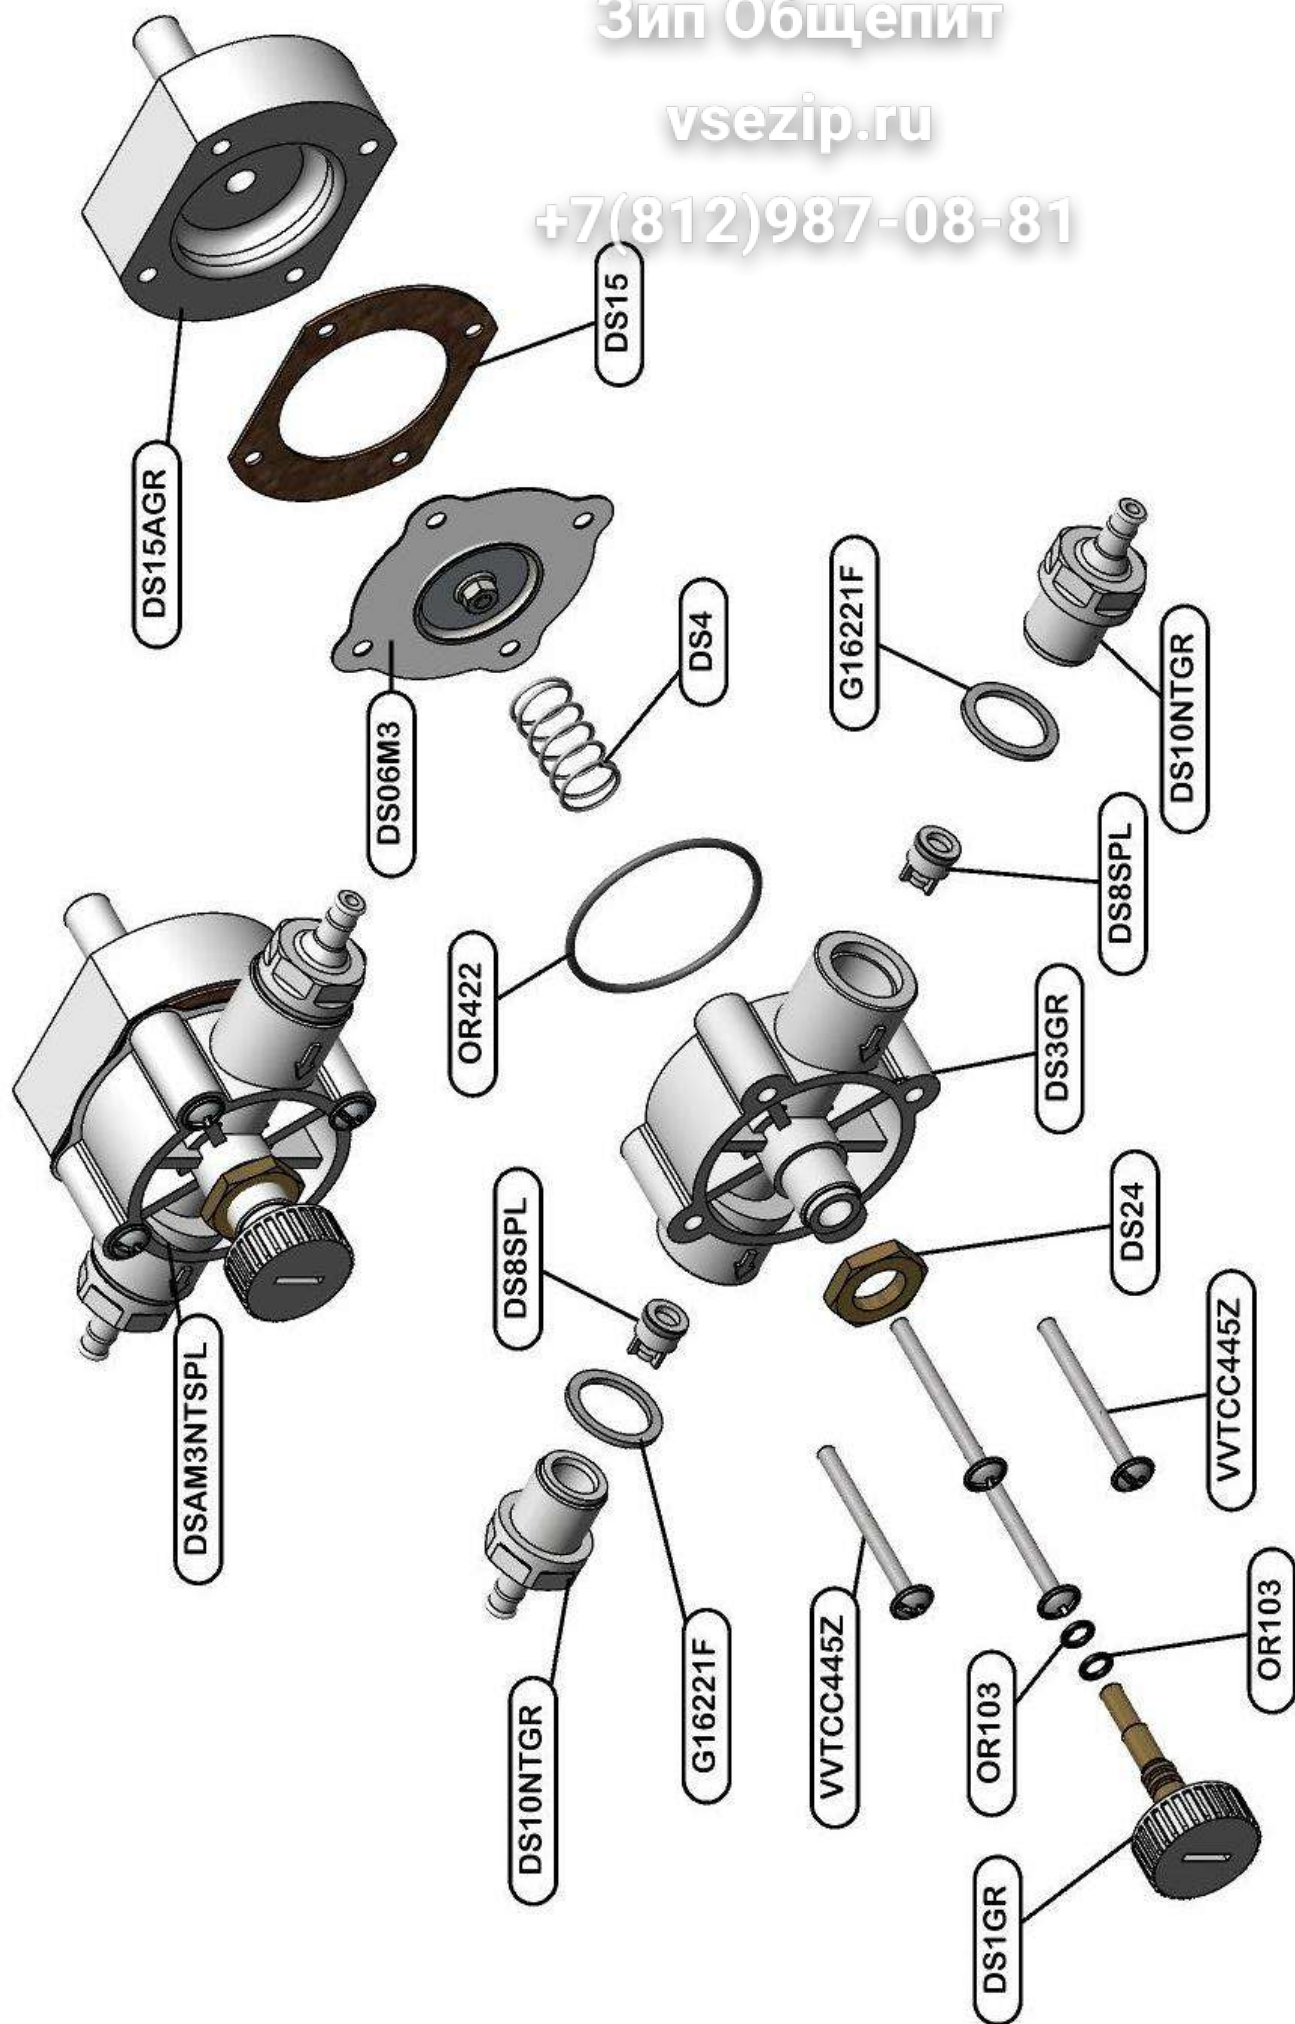

Зип Общепит

vsezip.ru

+7(812)987-08-81