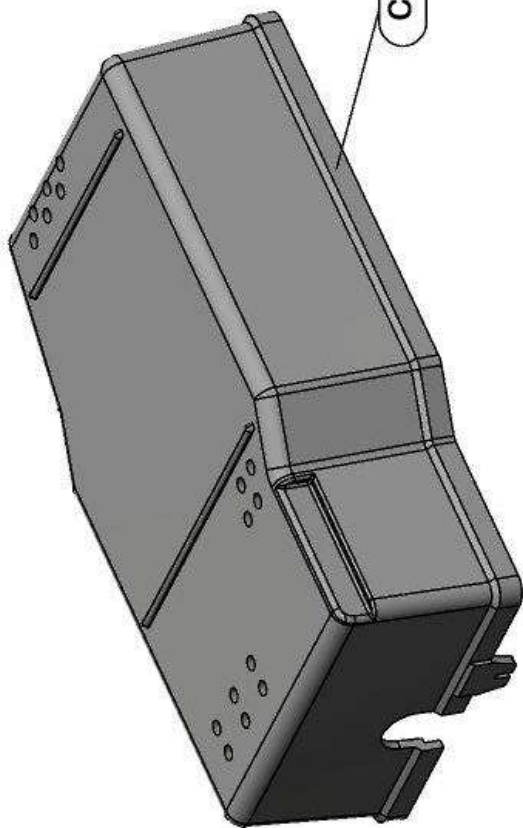

Тип Общепит
vsezip.ru
+7(812)987-08-81

CEPCECCSL