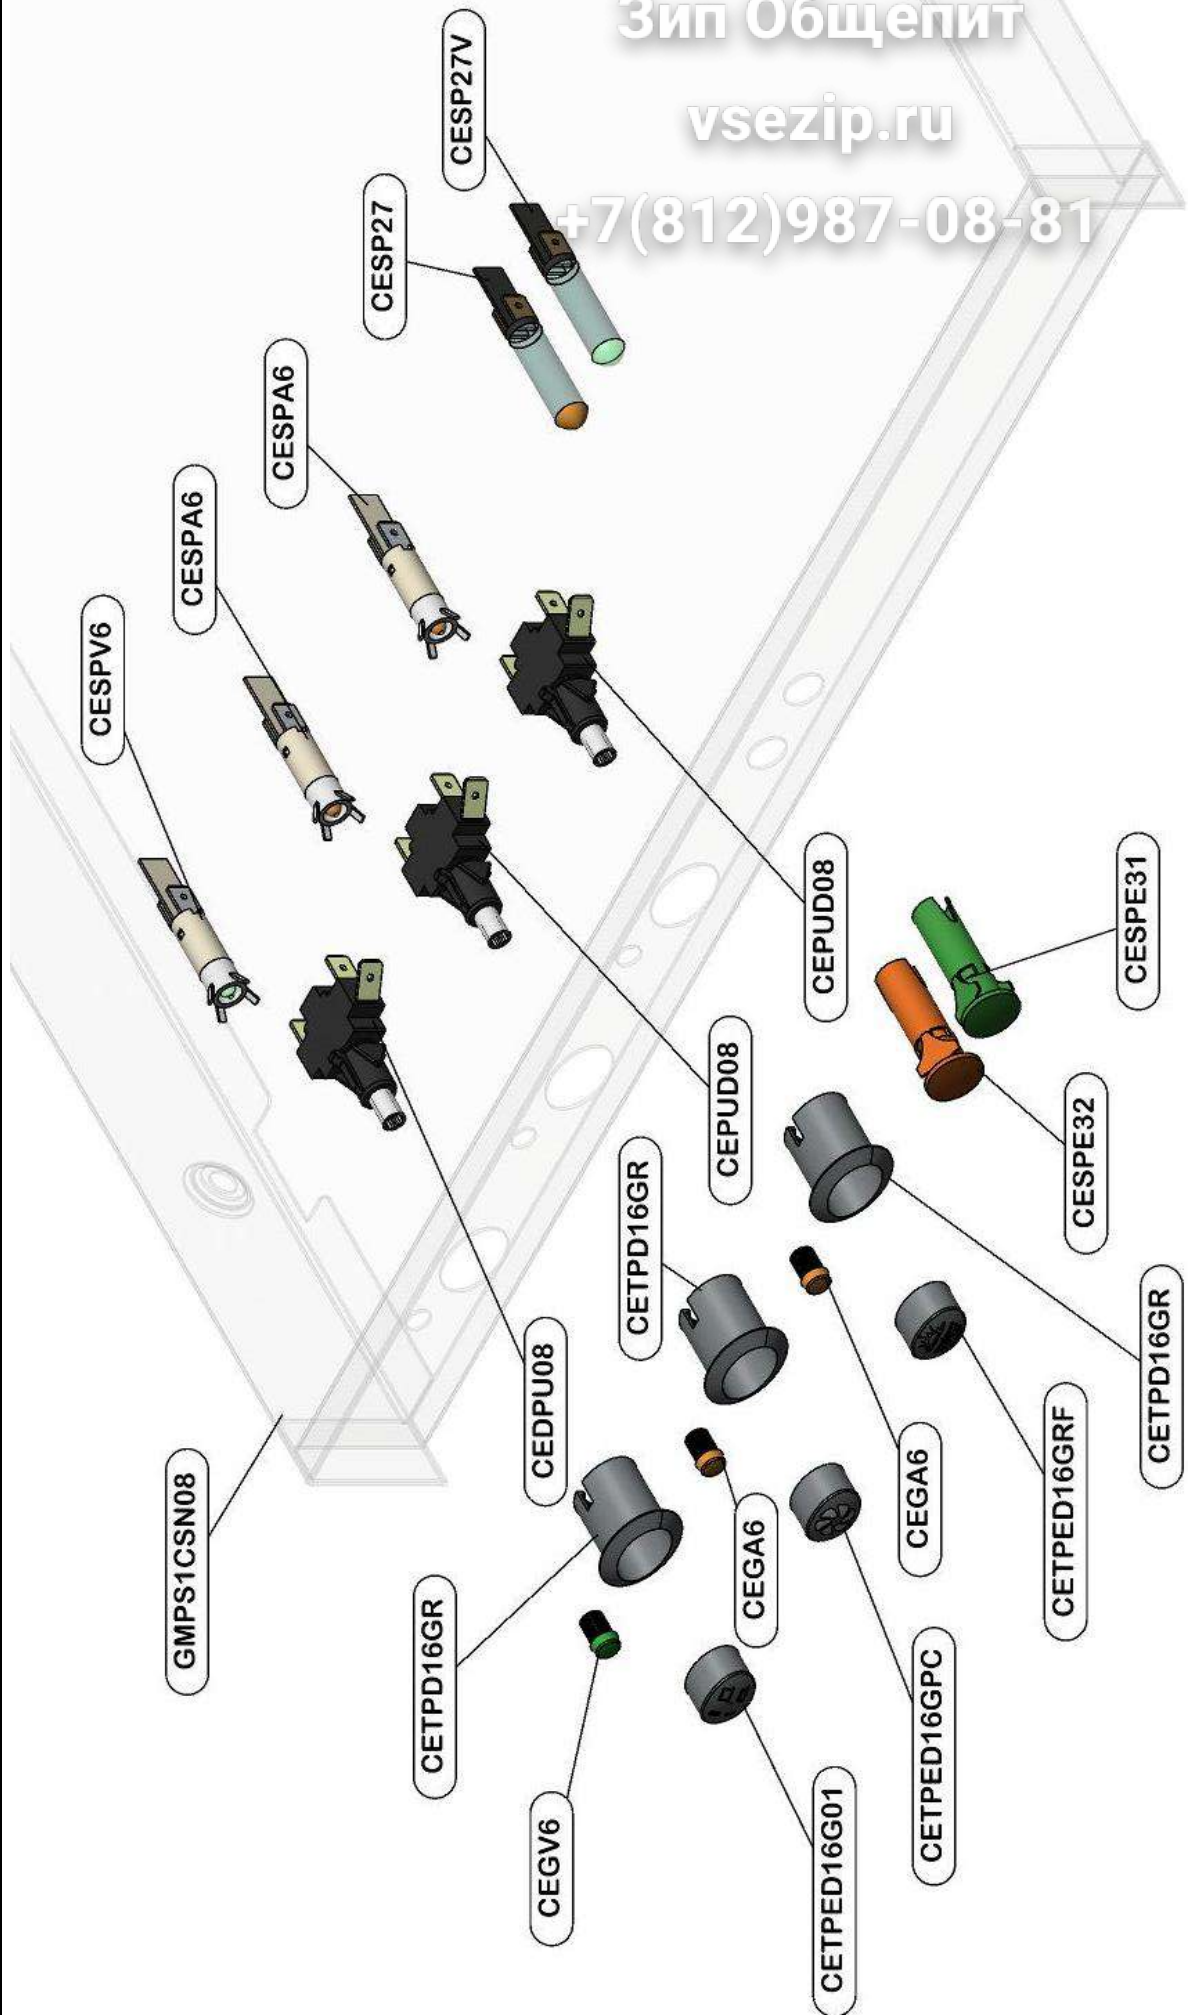

Зип Общепит

vsezip.ru

+7(812)987-08-81