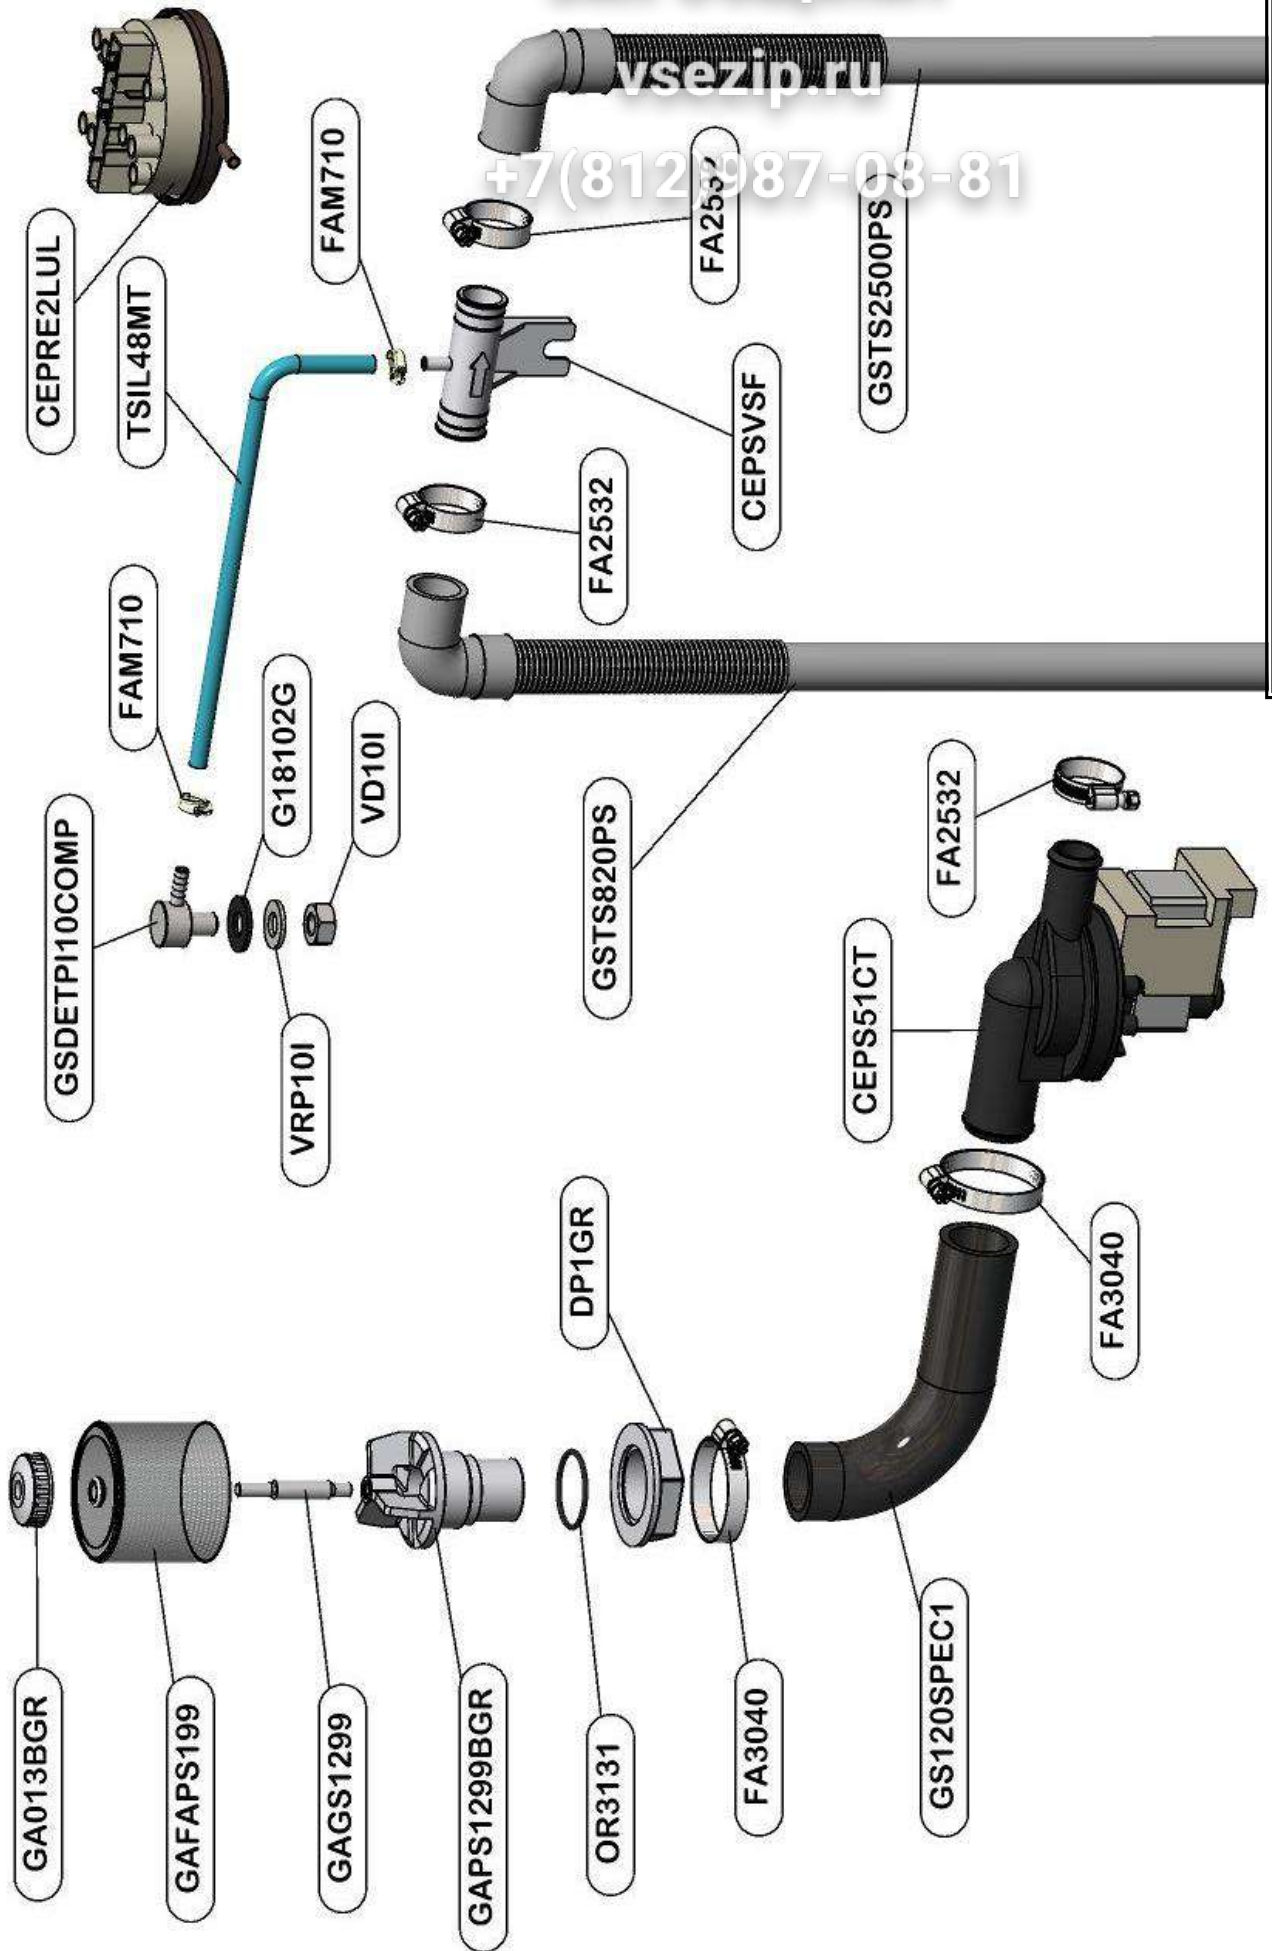

Зип Общепит

vsezip.ru

+7(812)987-08-81