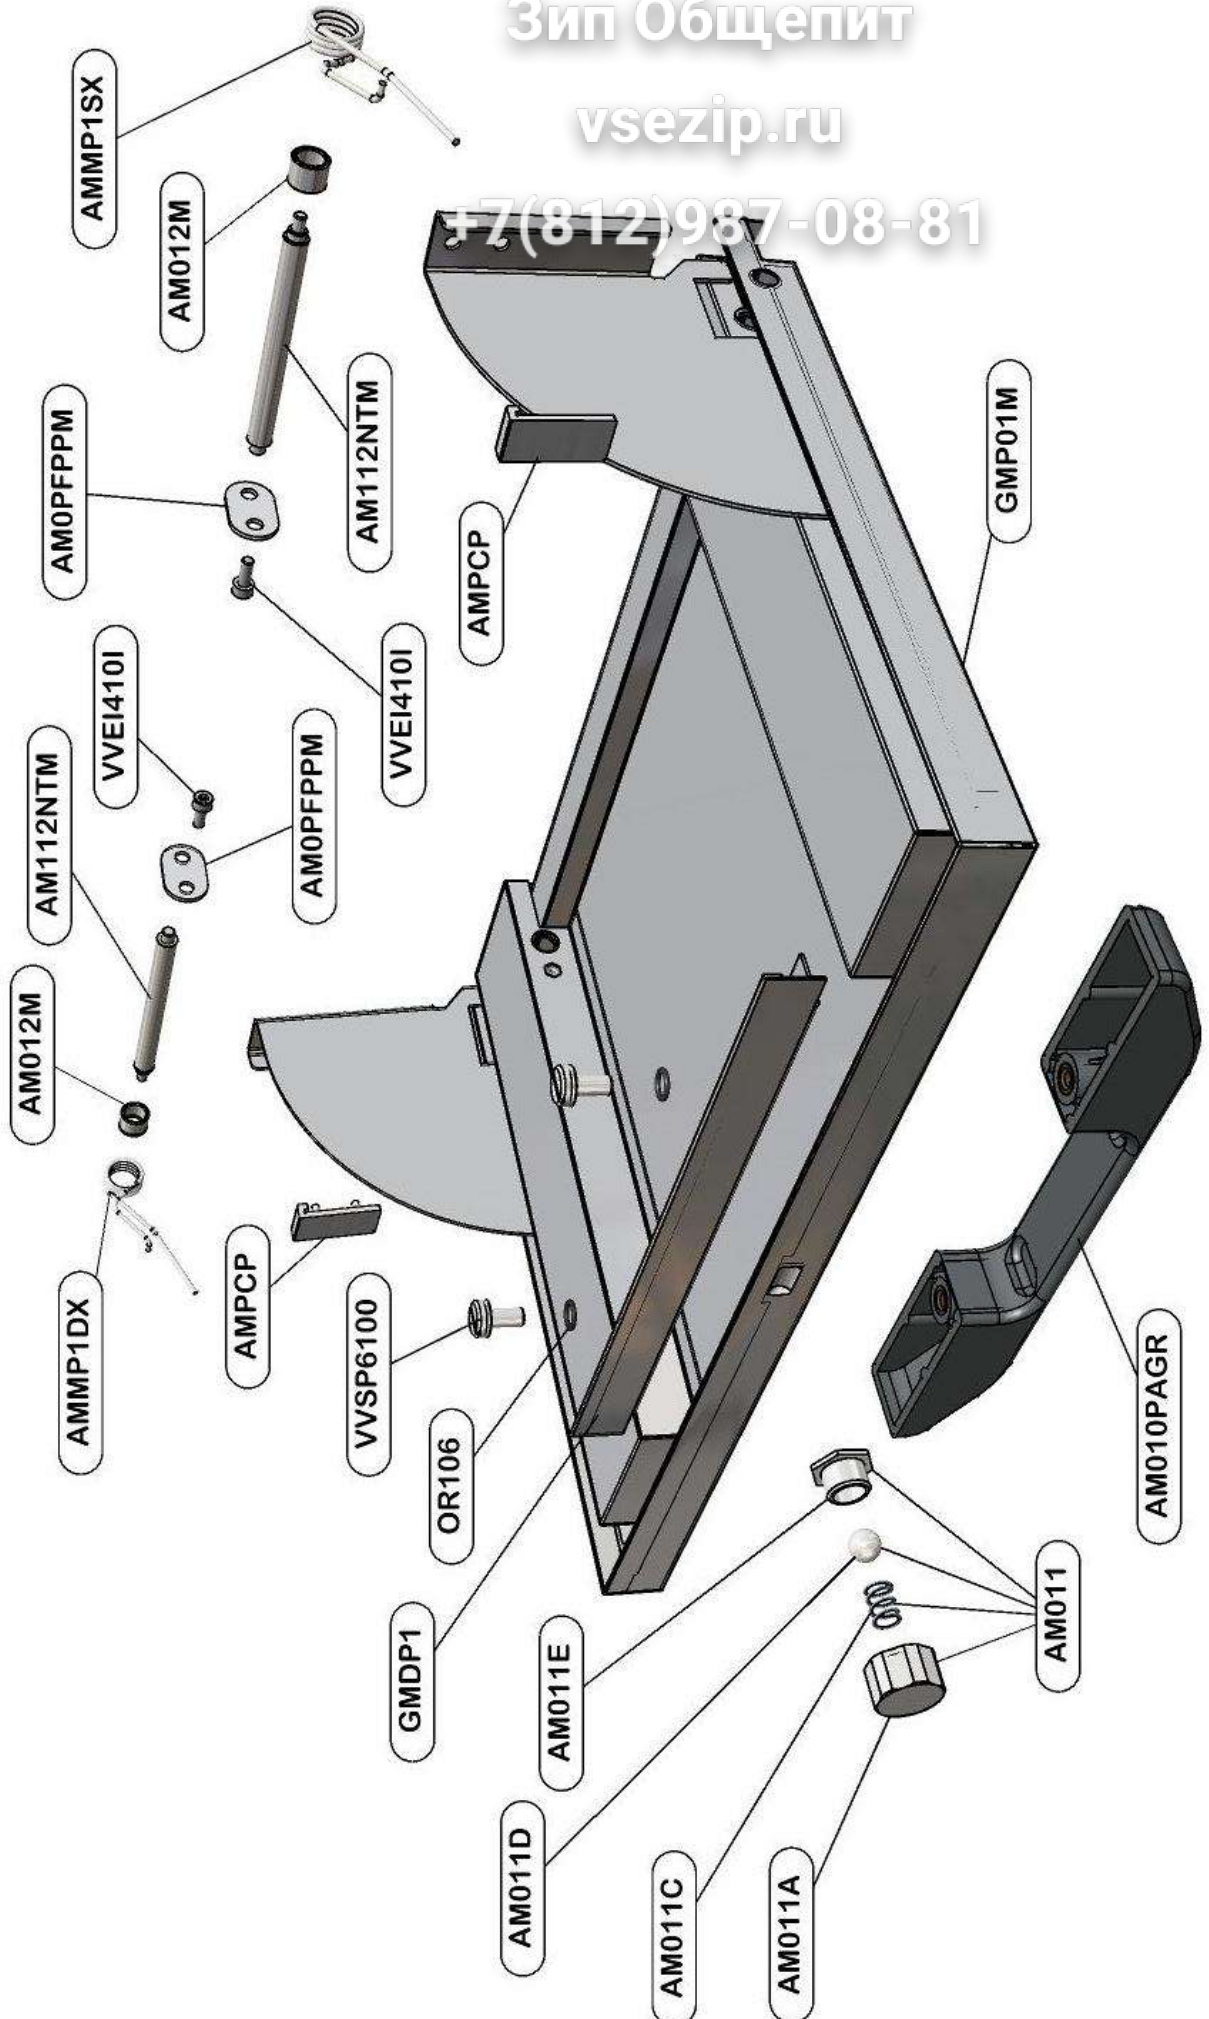

Зип Общепит

vsezip.ru

+7(812)987-08-81