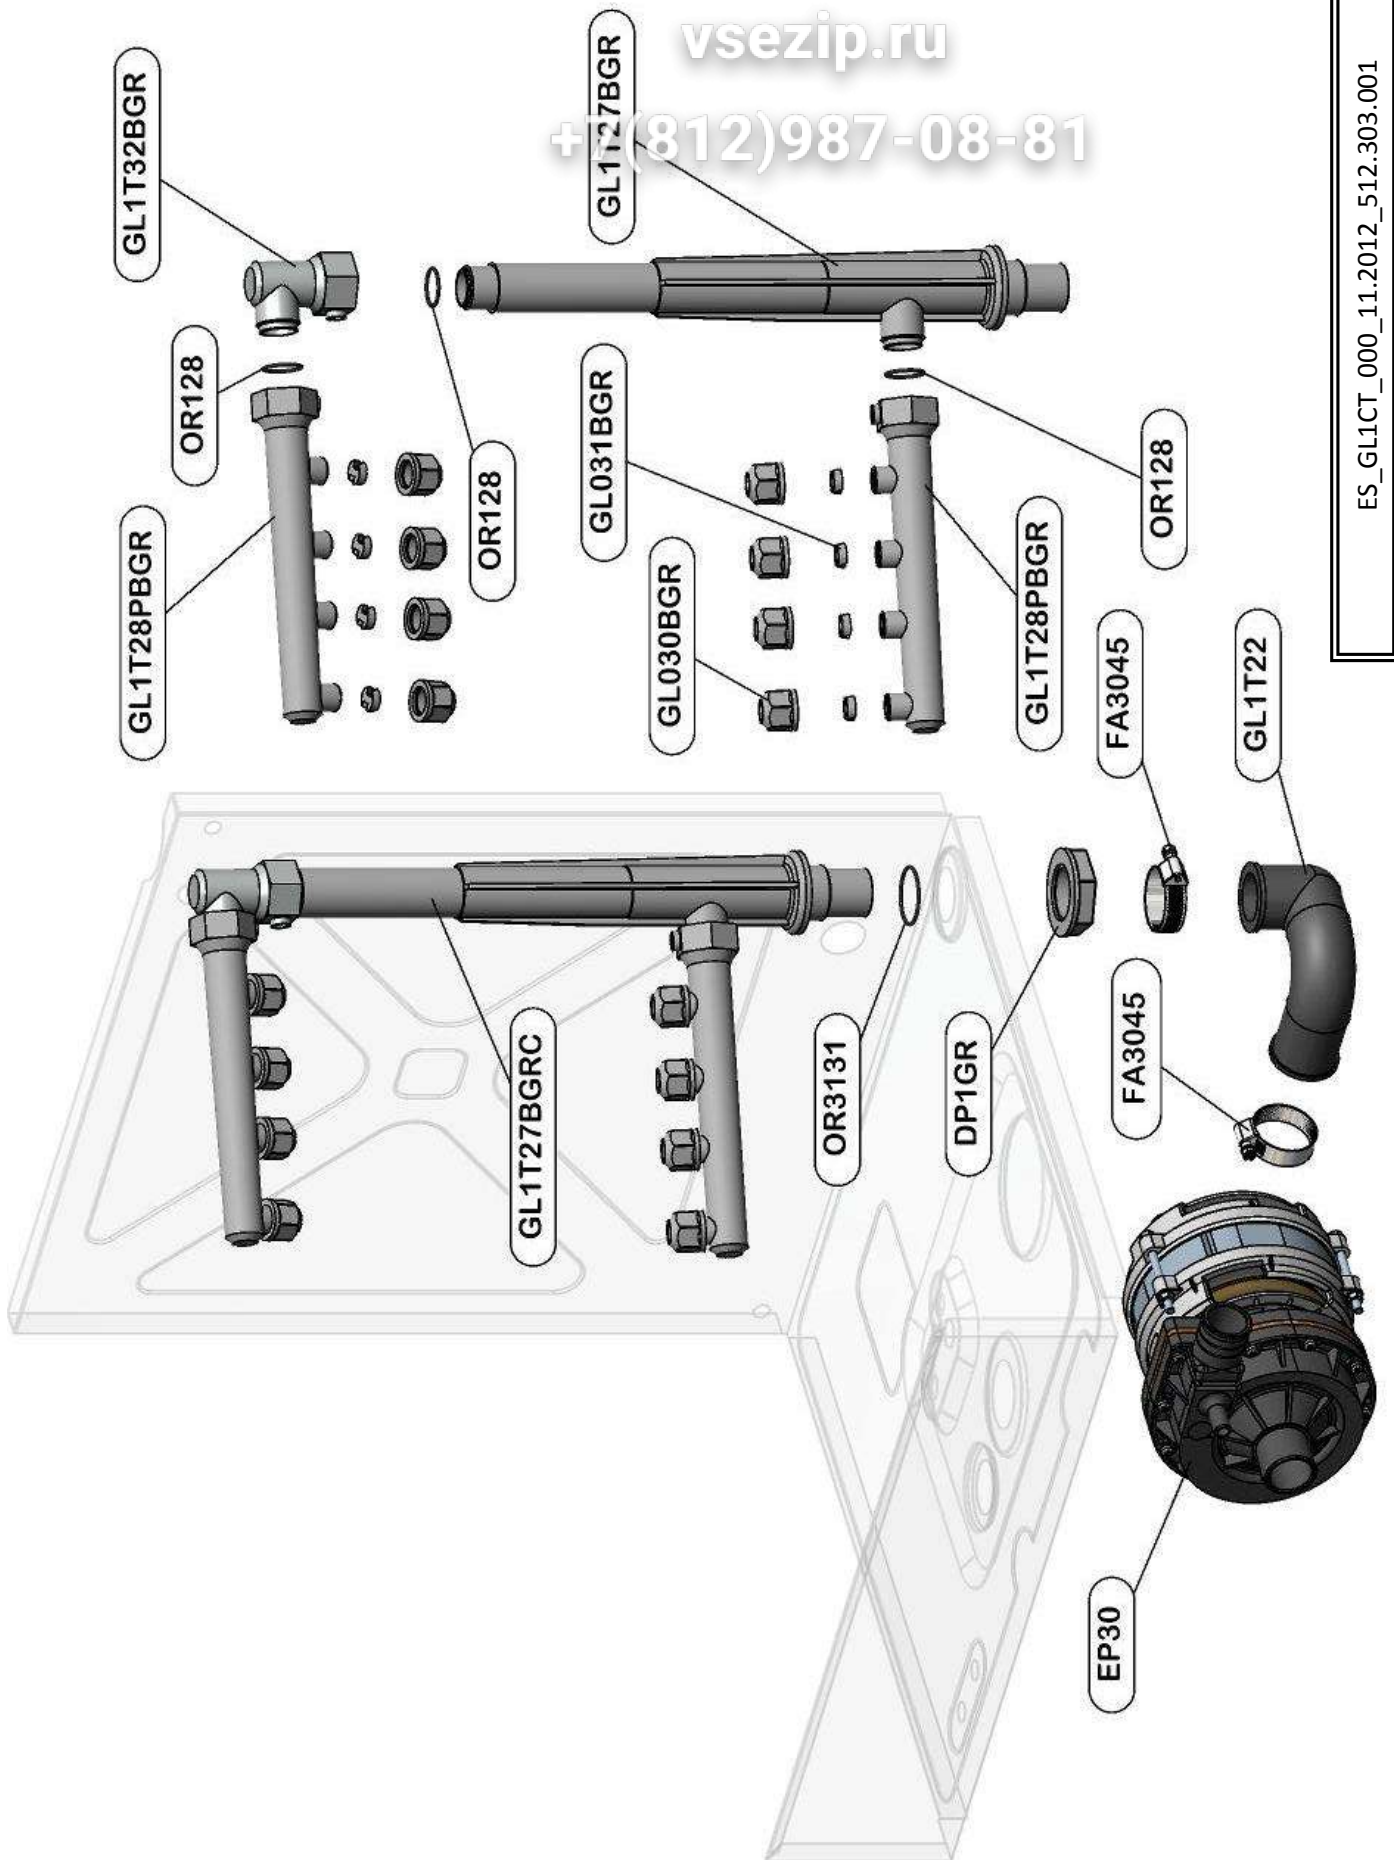

Зип Общепит

vsezip.ru

+ (812) 987-08-81