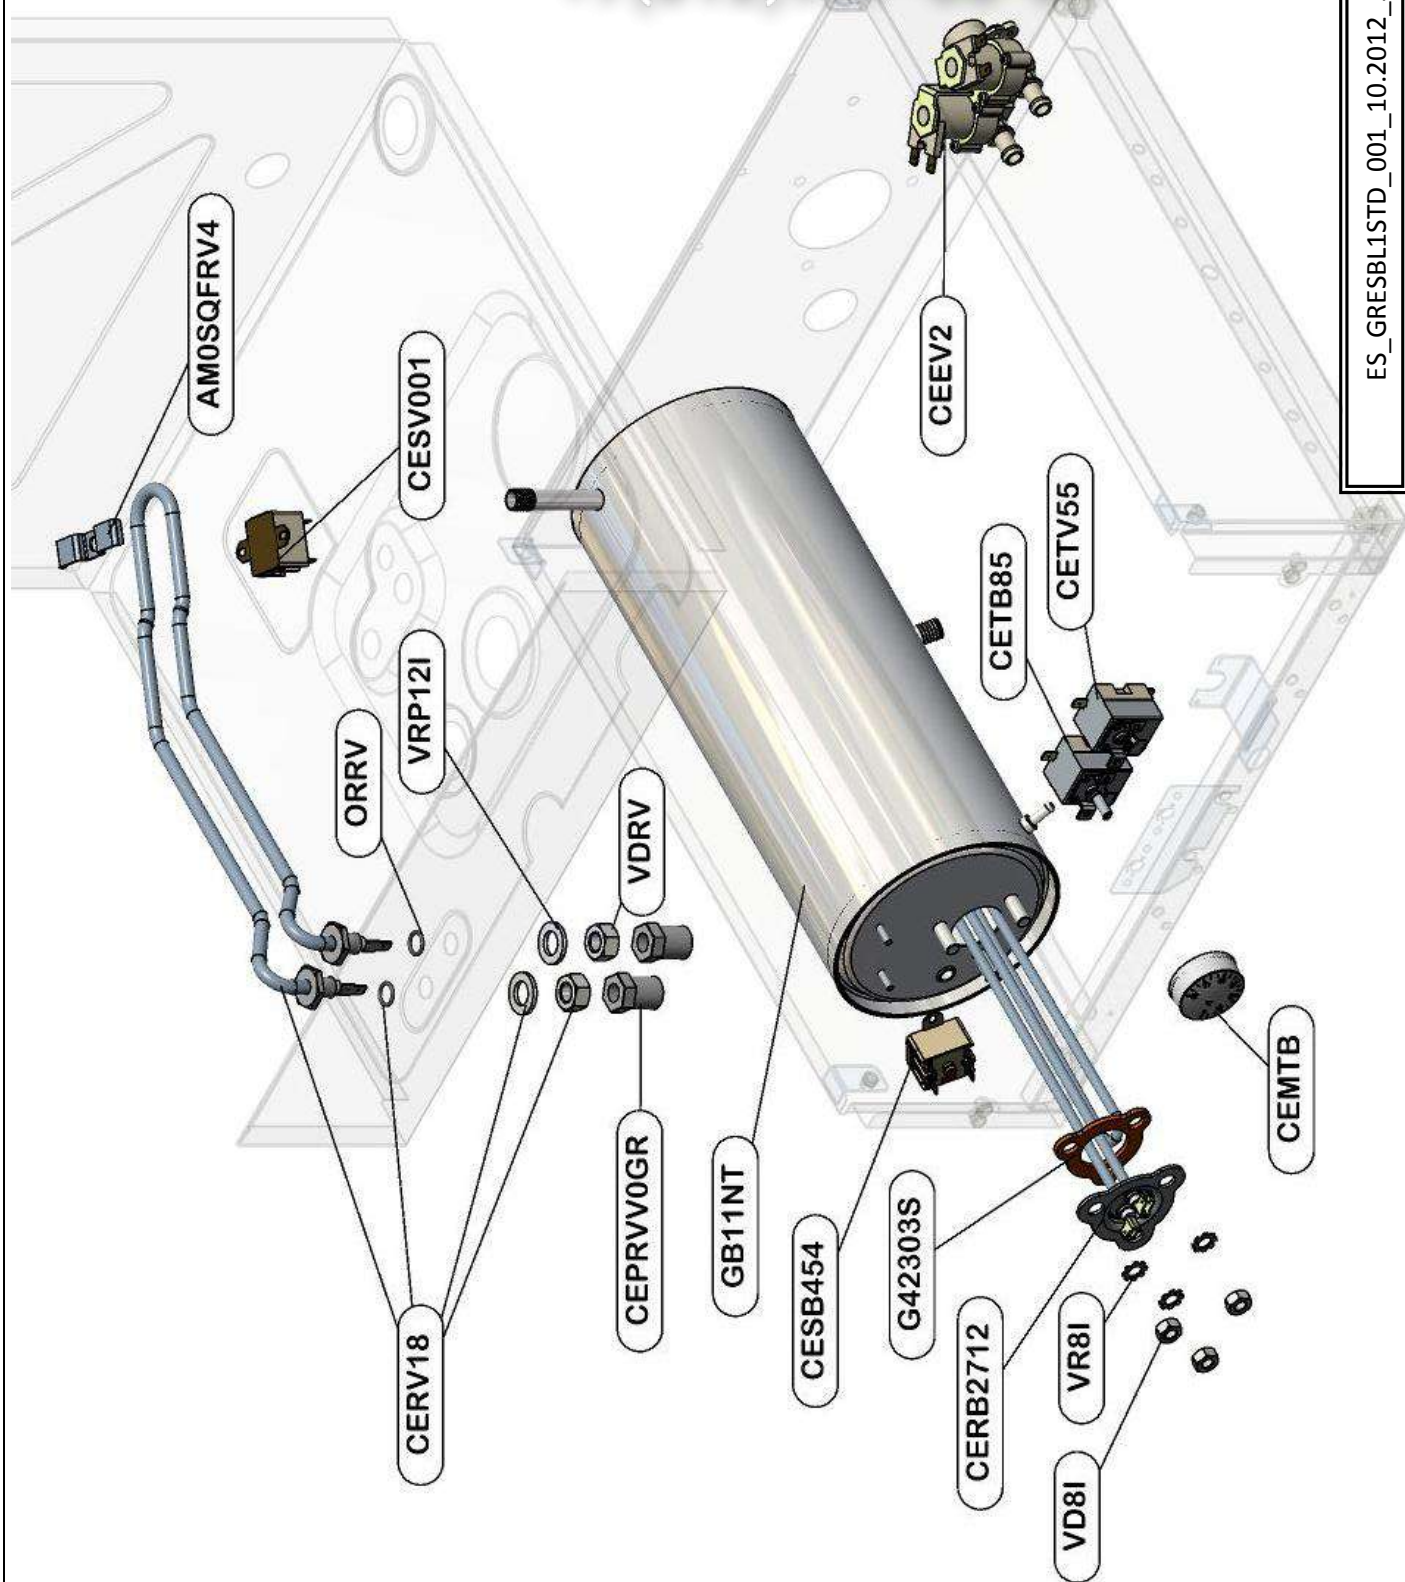

Зип Общепит

vsezip.ru

+7(812)987-08-81

ES_GRESBL1STD_001_10.2012_510.501.000