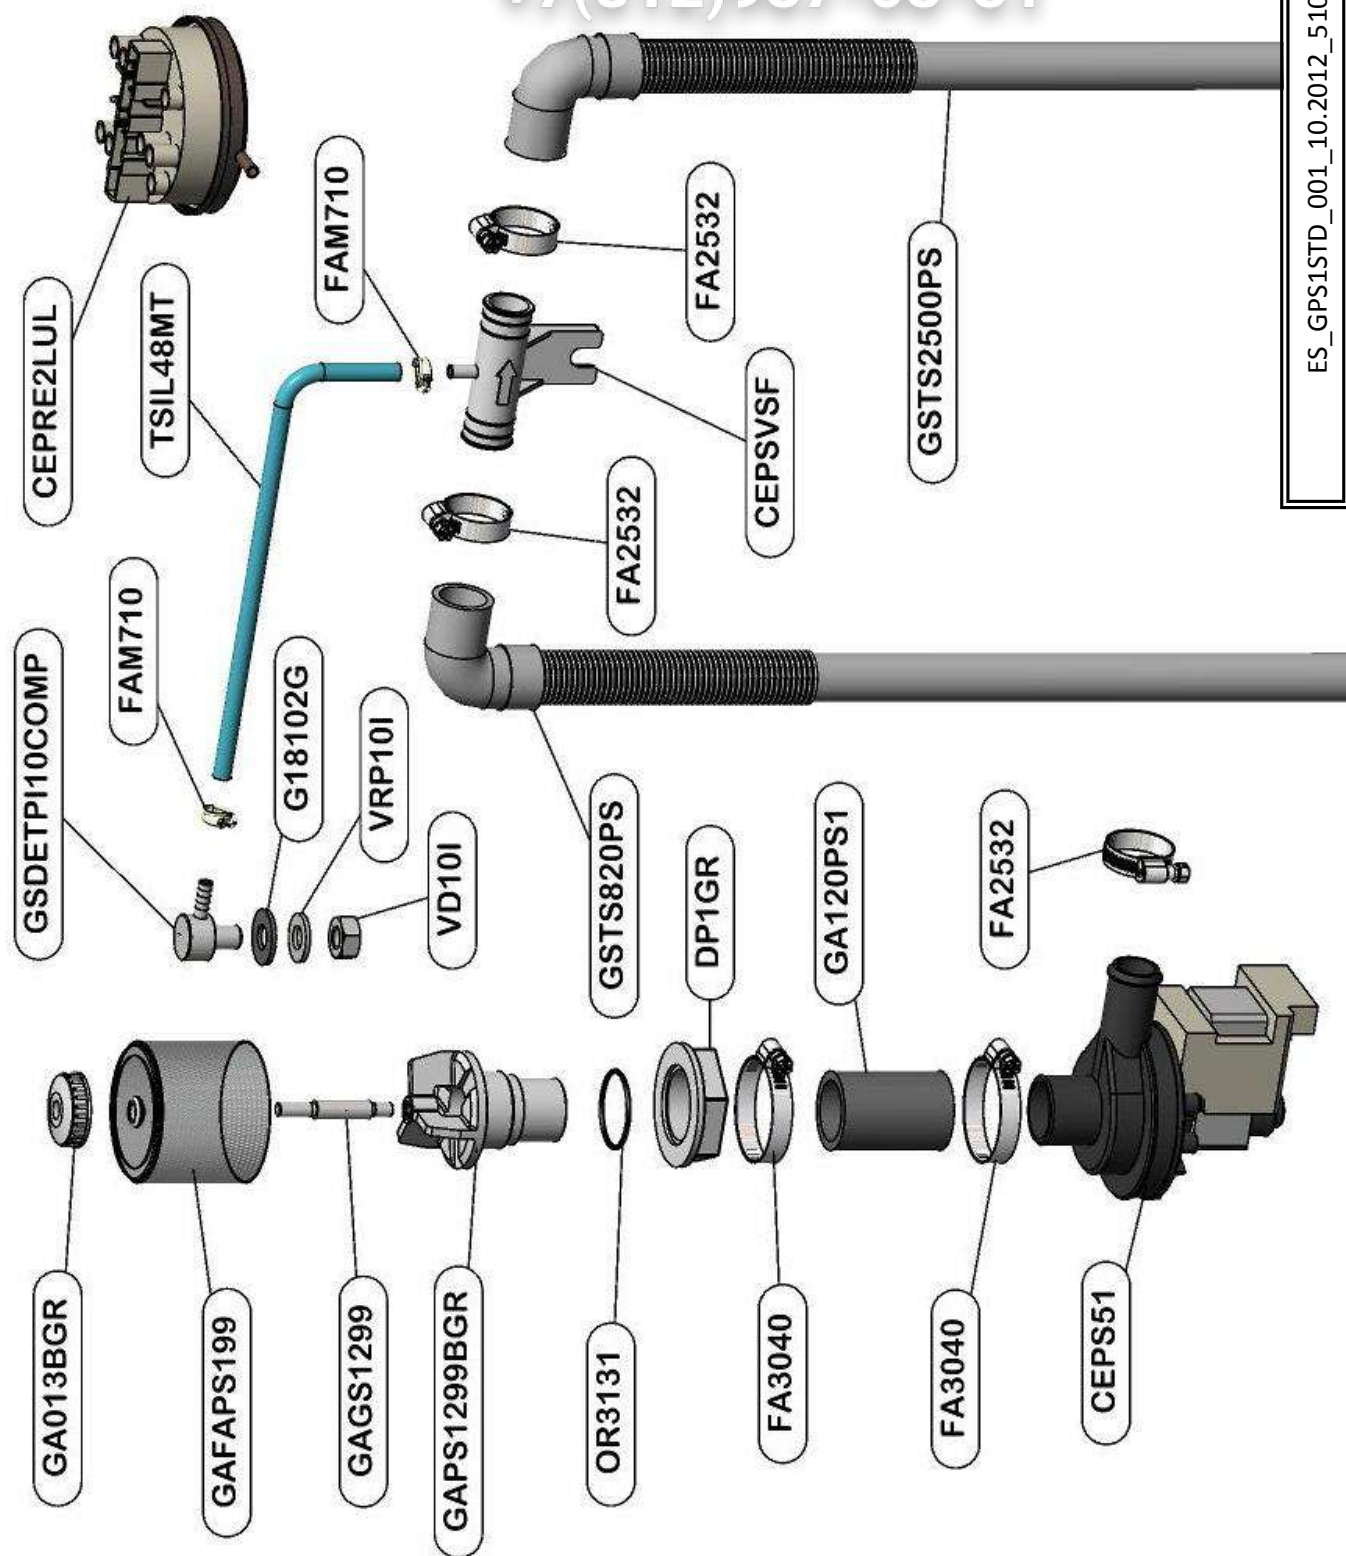

Зип Общепит

vsezip.ru

+7(812)987-08-81