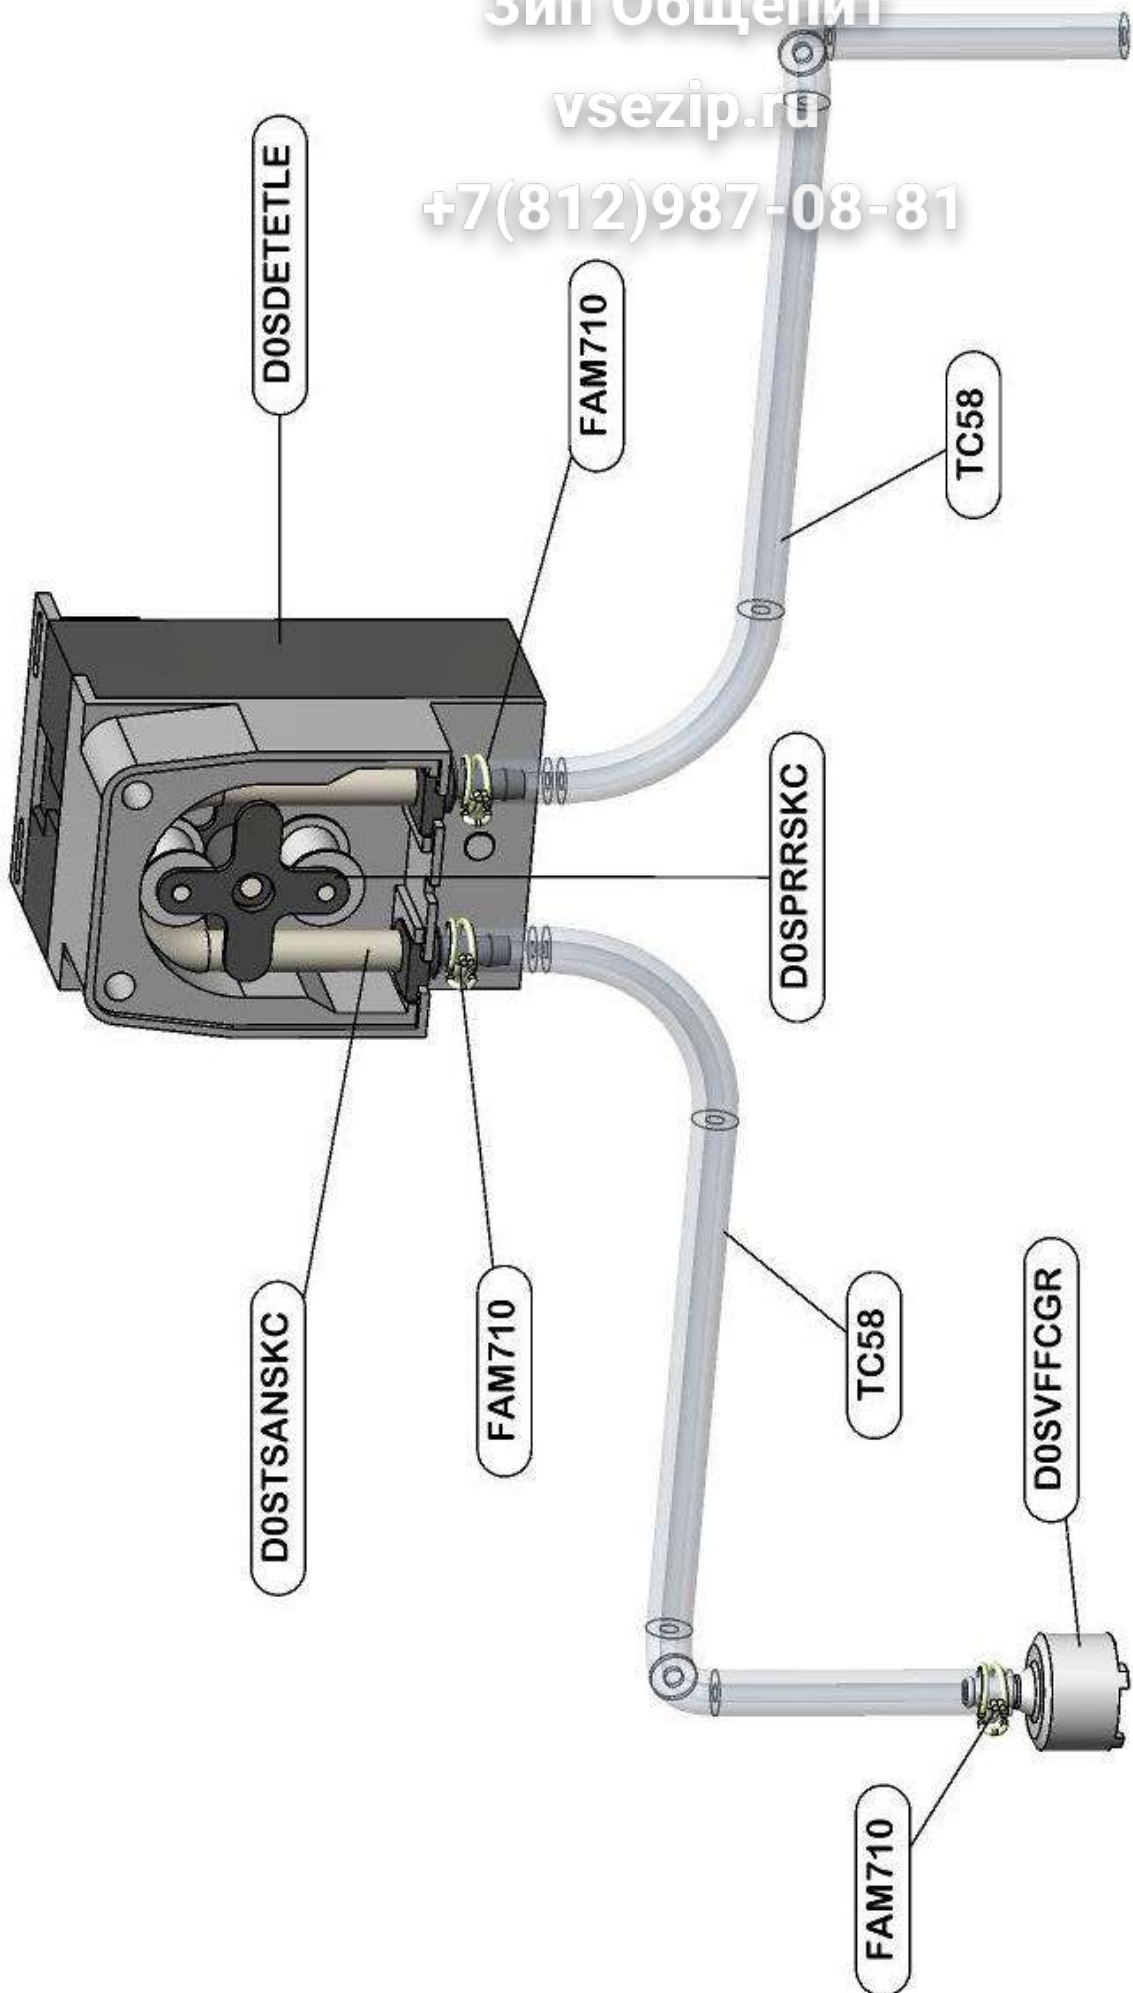

Зип Общепит

vsezip.ru

+7(812)987-08-81

ES_D0SDETETLE_000_06.2010_590.802.000