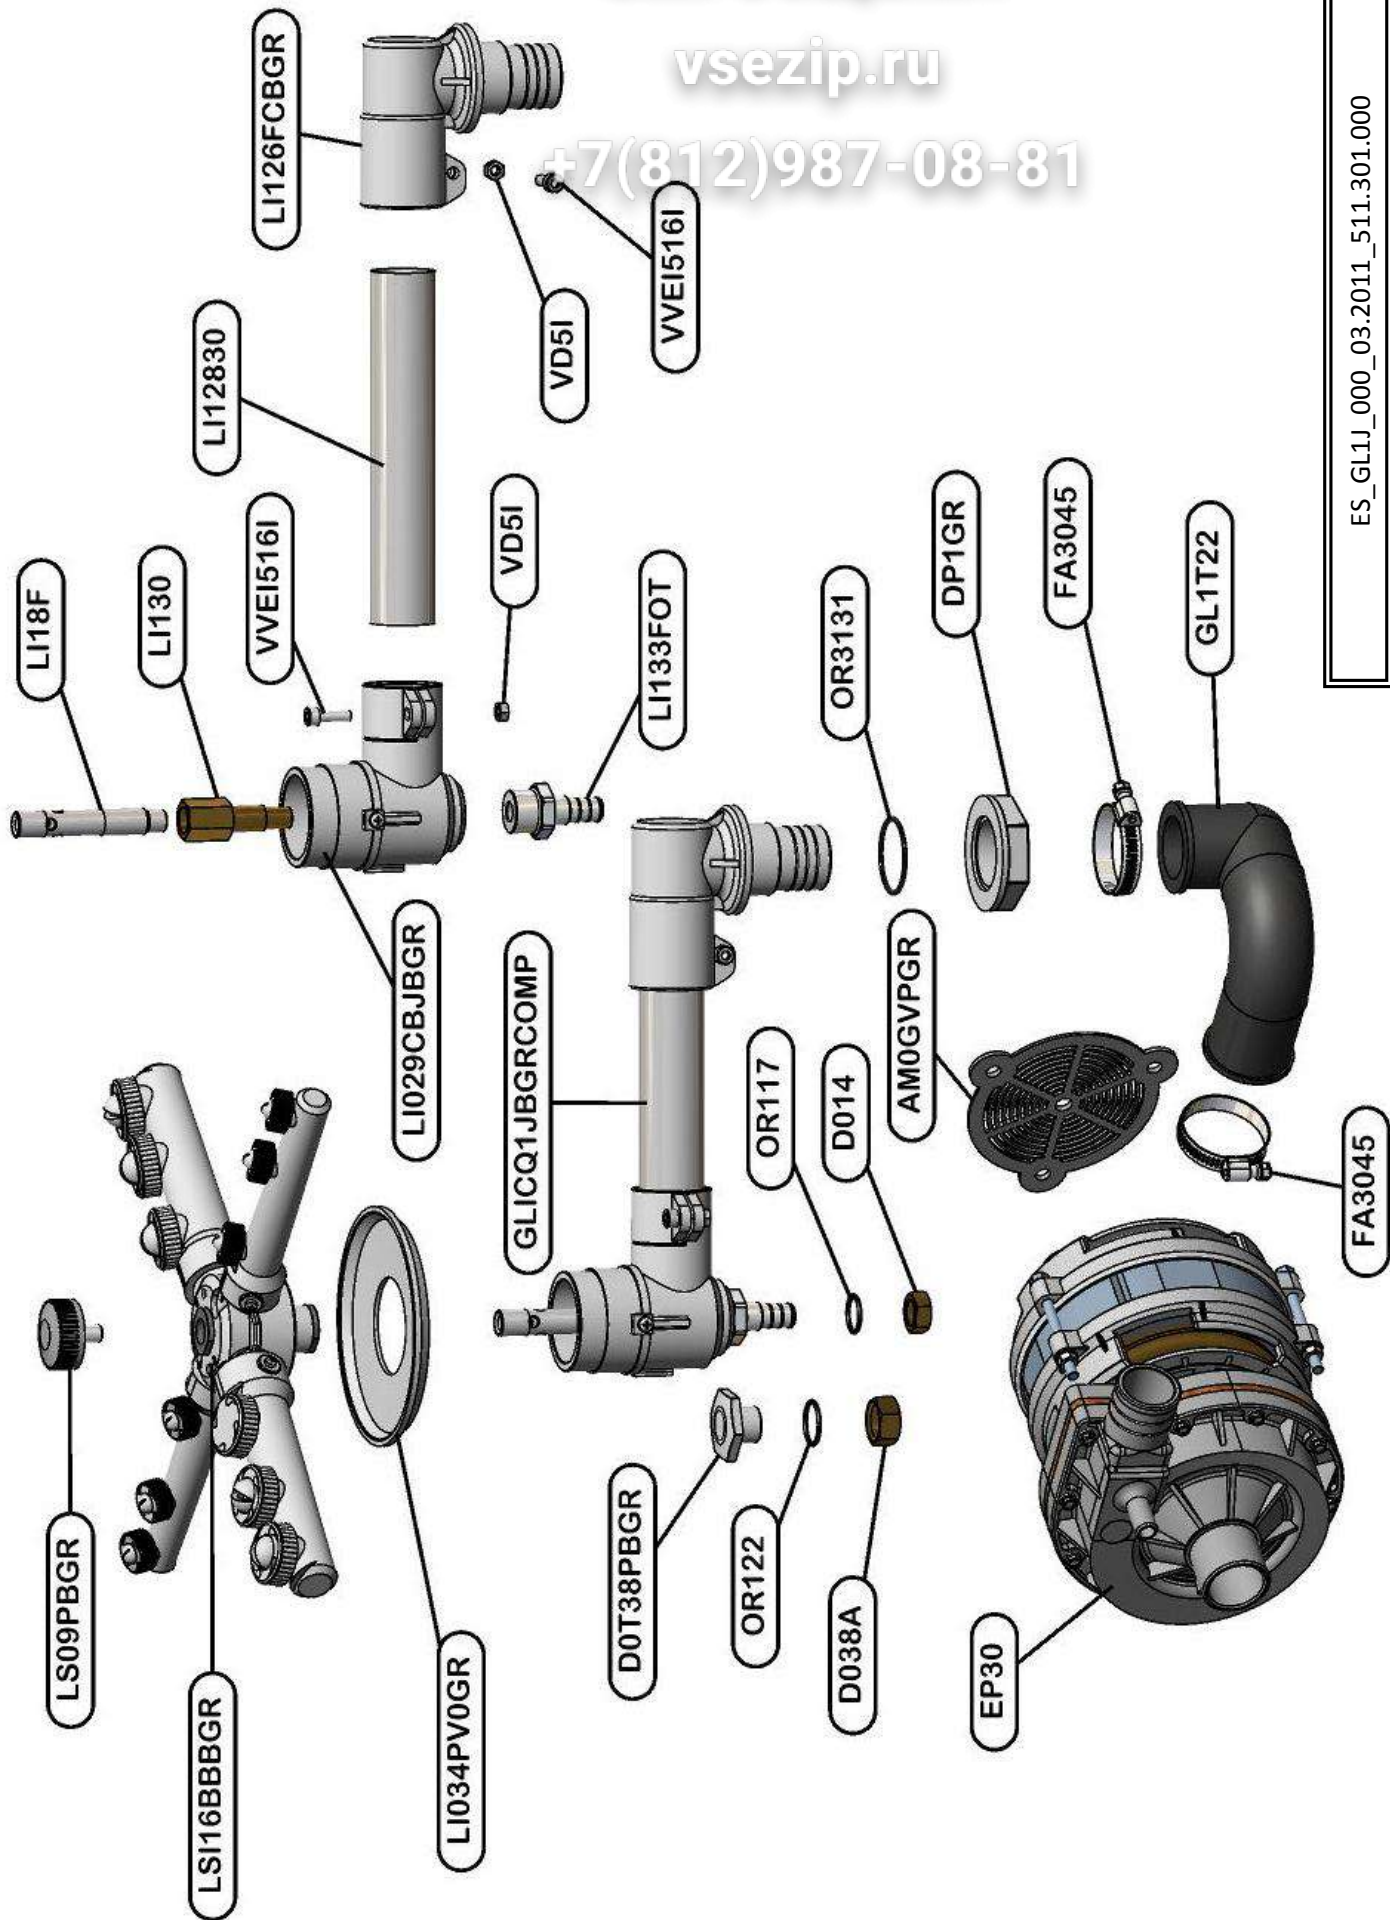

Зип Общепит

vsezip.ru

+7(812)987-08-81