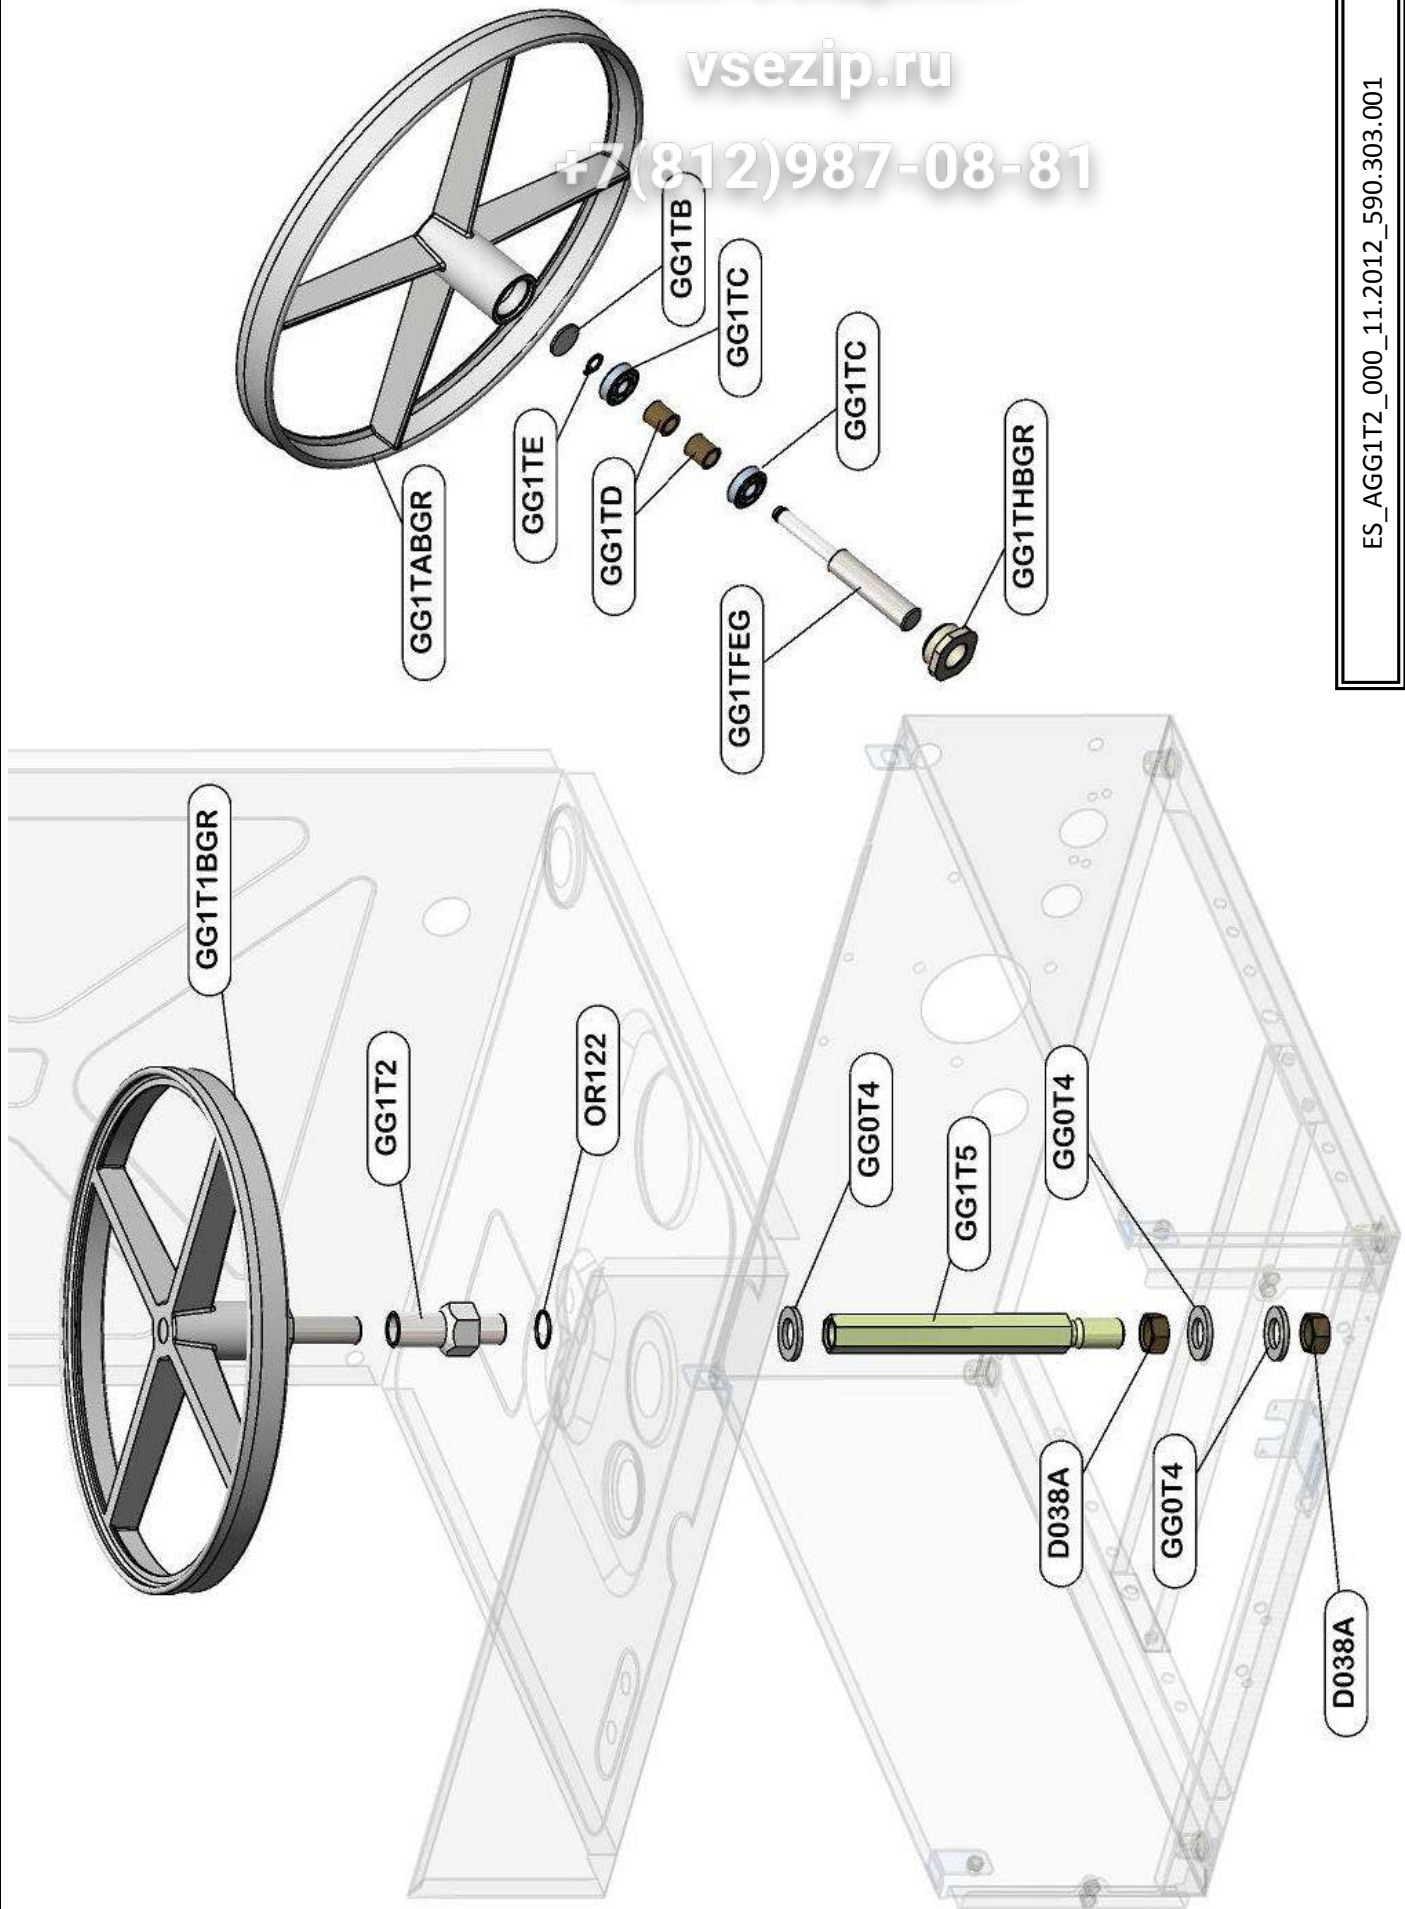

Зип Общепит

vsezip.ru

+7(812)987-08-81

ES_AGG1T2_000_11.2012_590.303.001