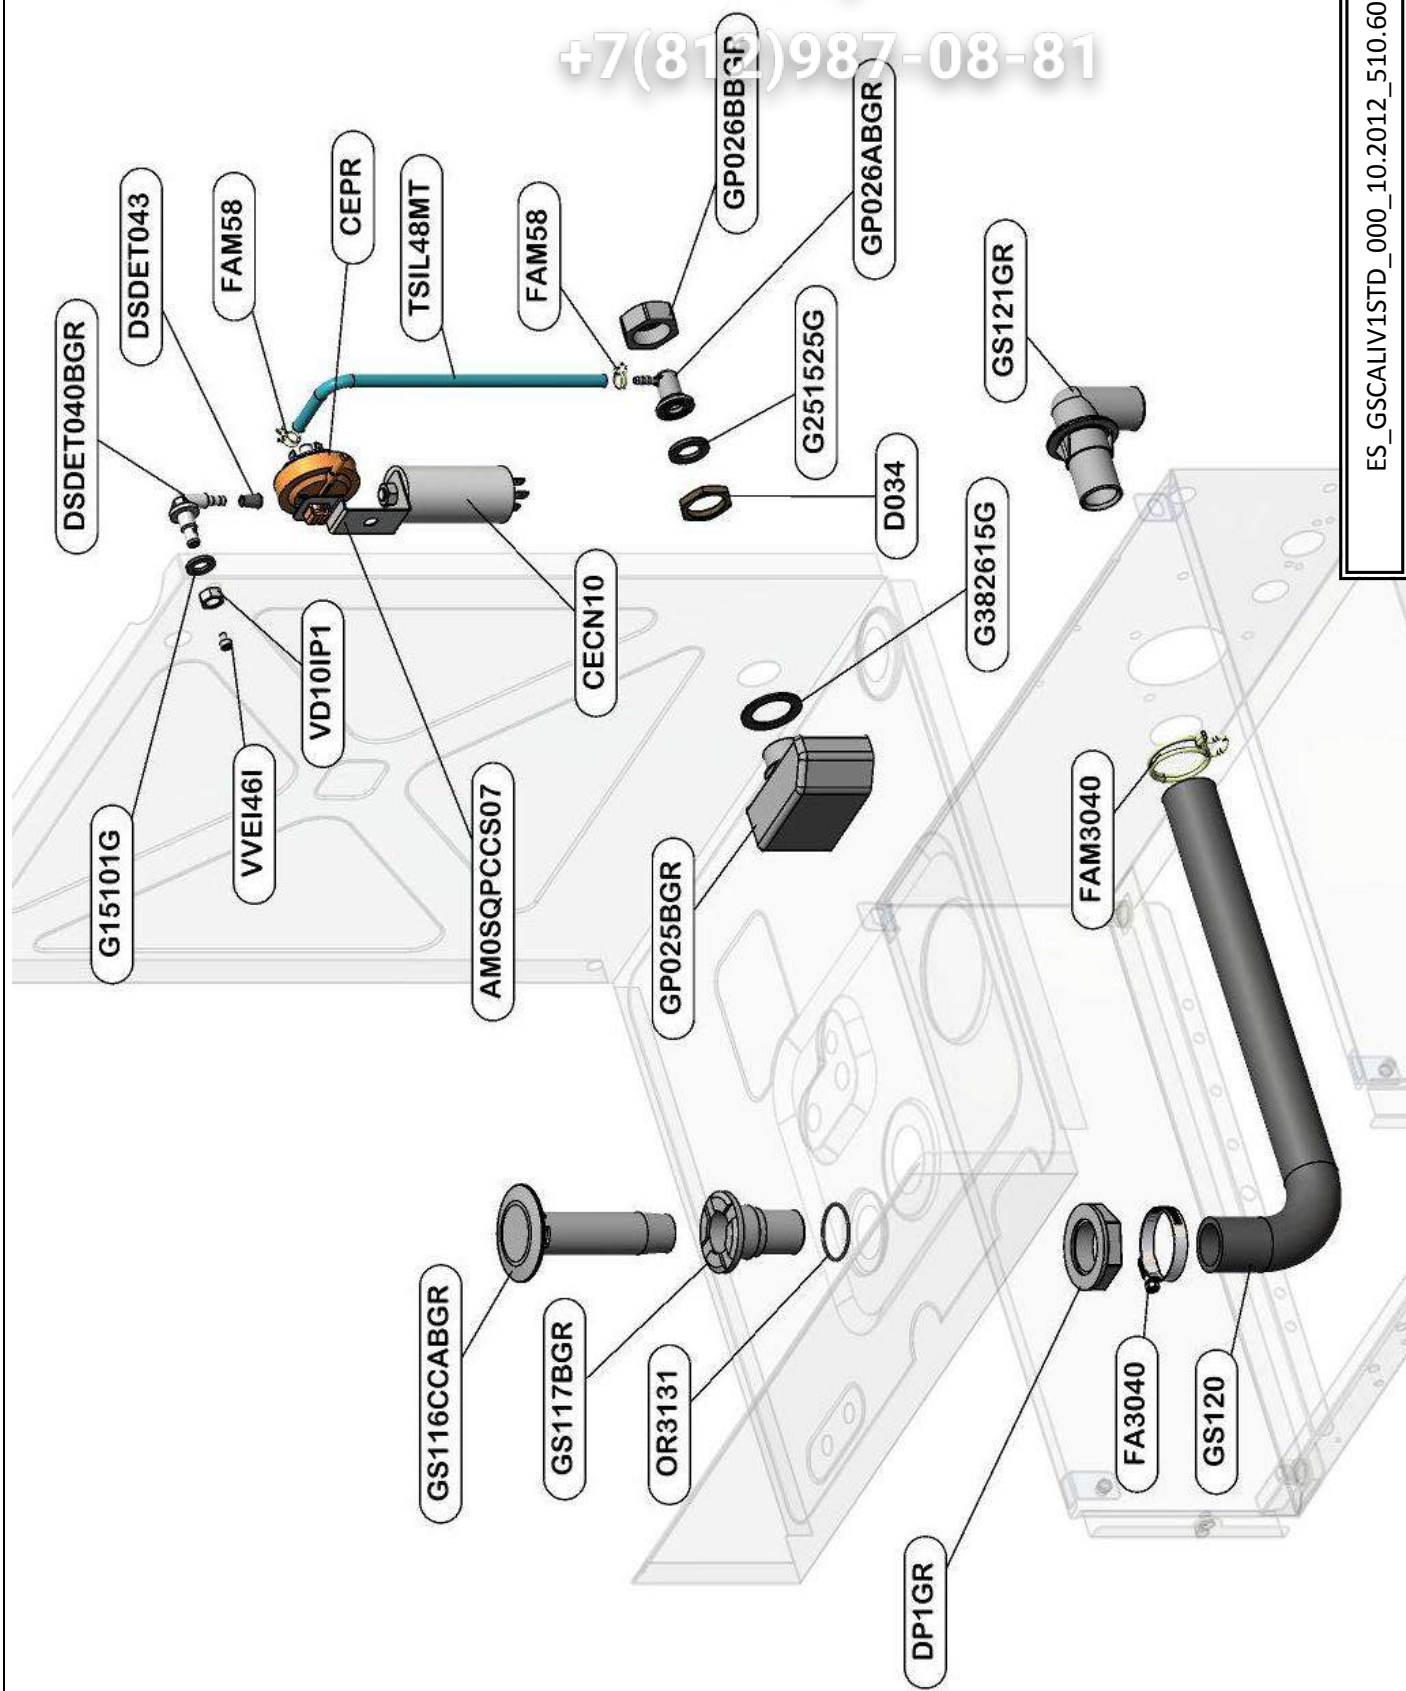

Зип Общепит

vsezip.ru

+7(812)987-08-81

ES_GSCALIV1STD_000_10.2012_510.601.000