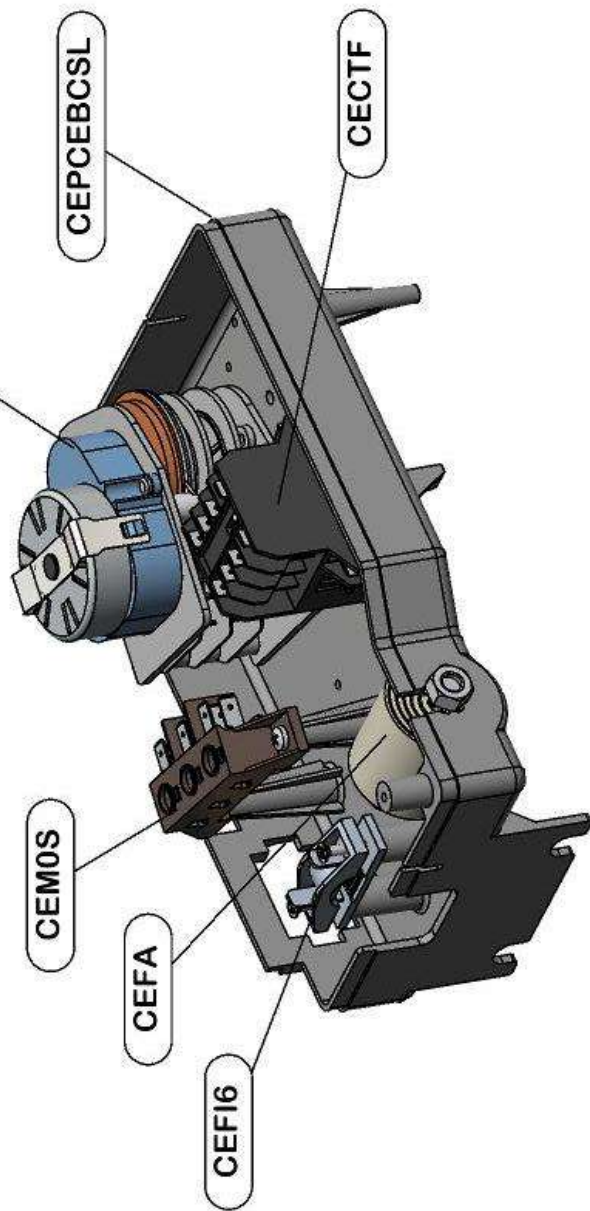

Тип Общепит  
vsezip.ru  
+7(812)987-08-81

CEPCECCSL

CECBICMJ09

CETF12

Зип Общепит

vsezip.ru

+7(812)987008-81

Зип Общепит