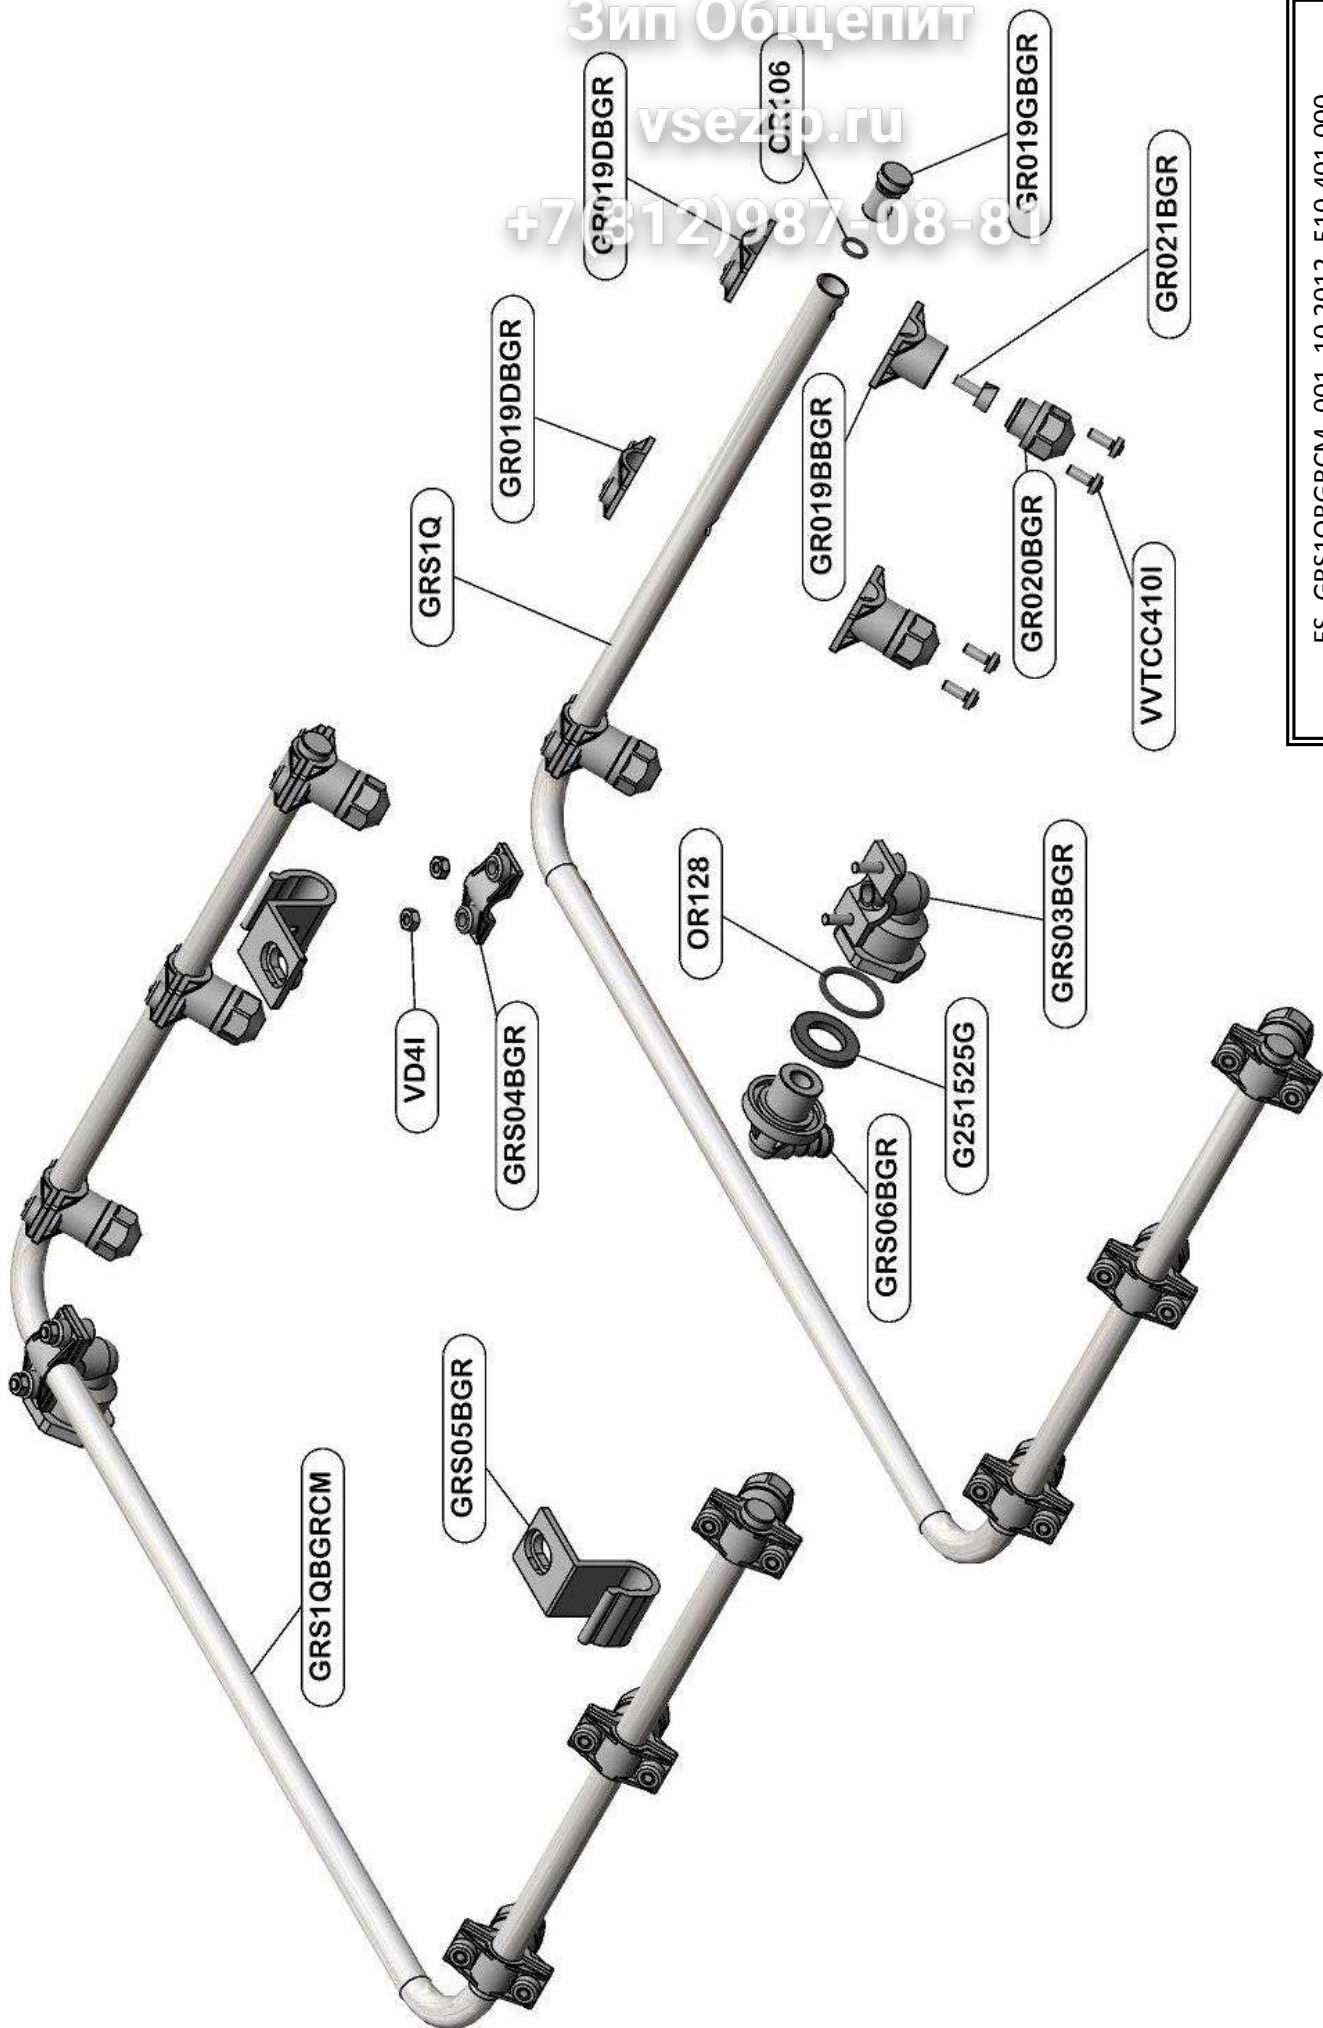

Зип Общепит

vsezip.ru

+7(312)987-08-81

ES_GRS1QBGRM_001_10.2012_510.401.000