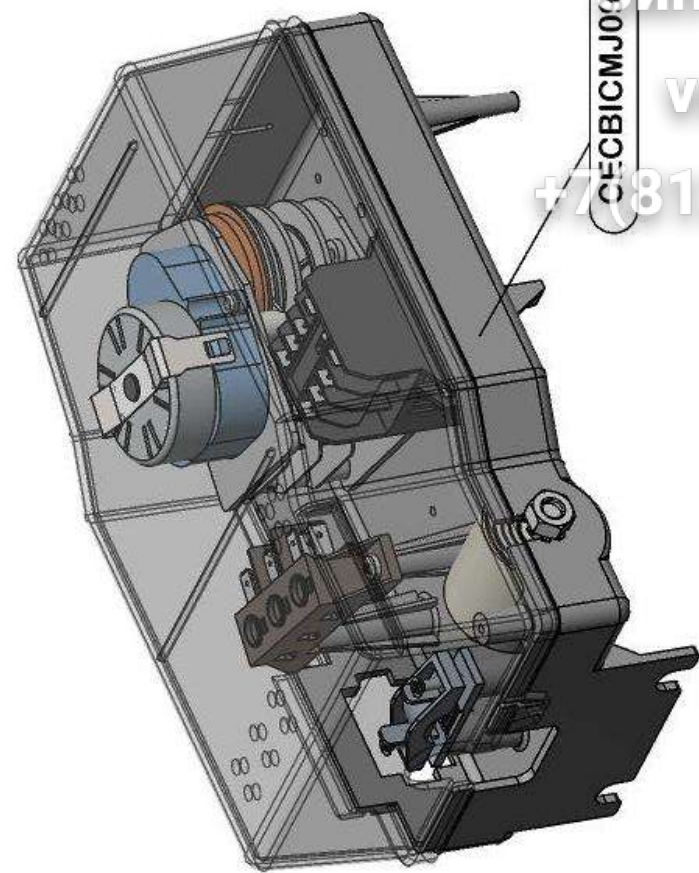

CECBICMJ09

CETF12