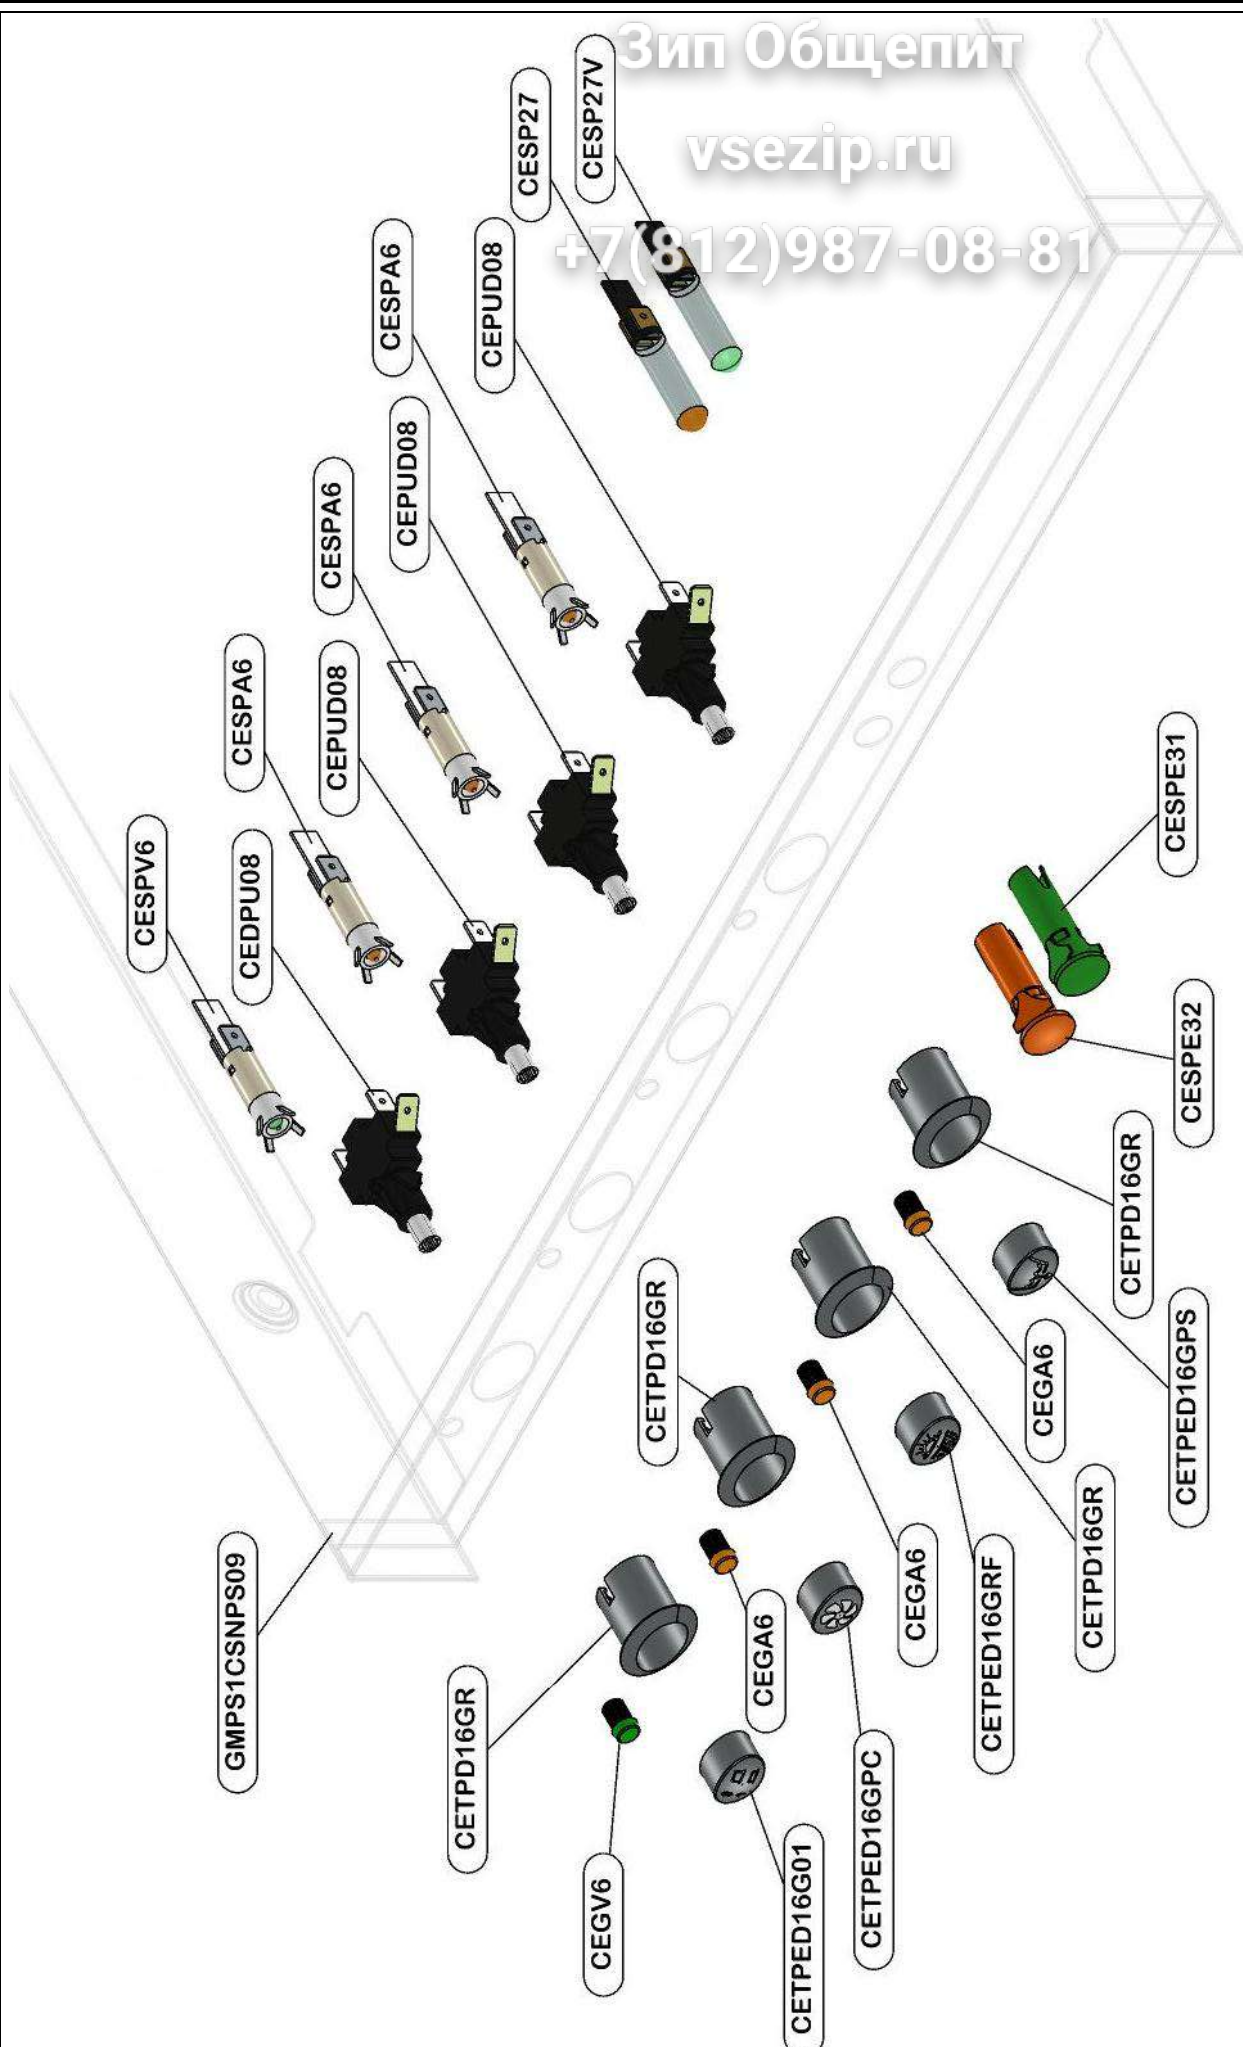

Зип Общепит

vsezip.ru

+7(812)987-08-81