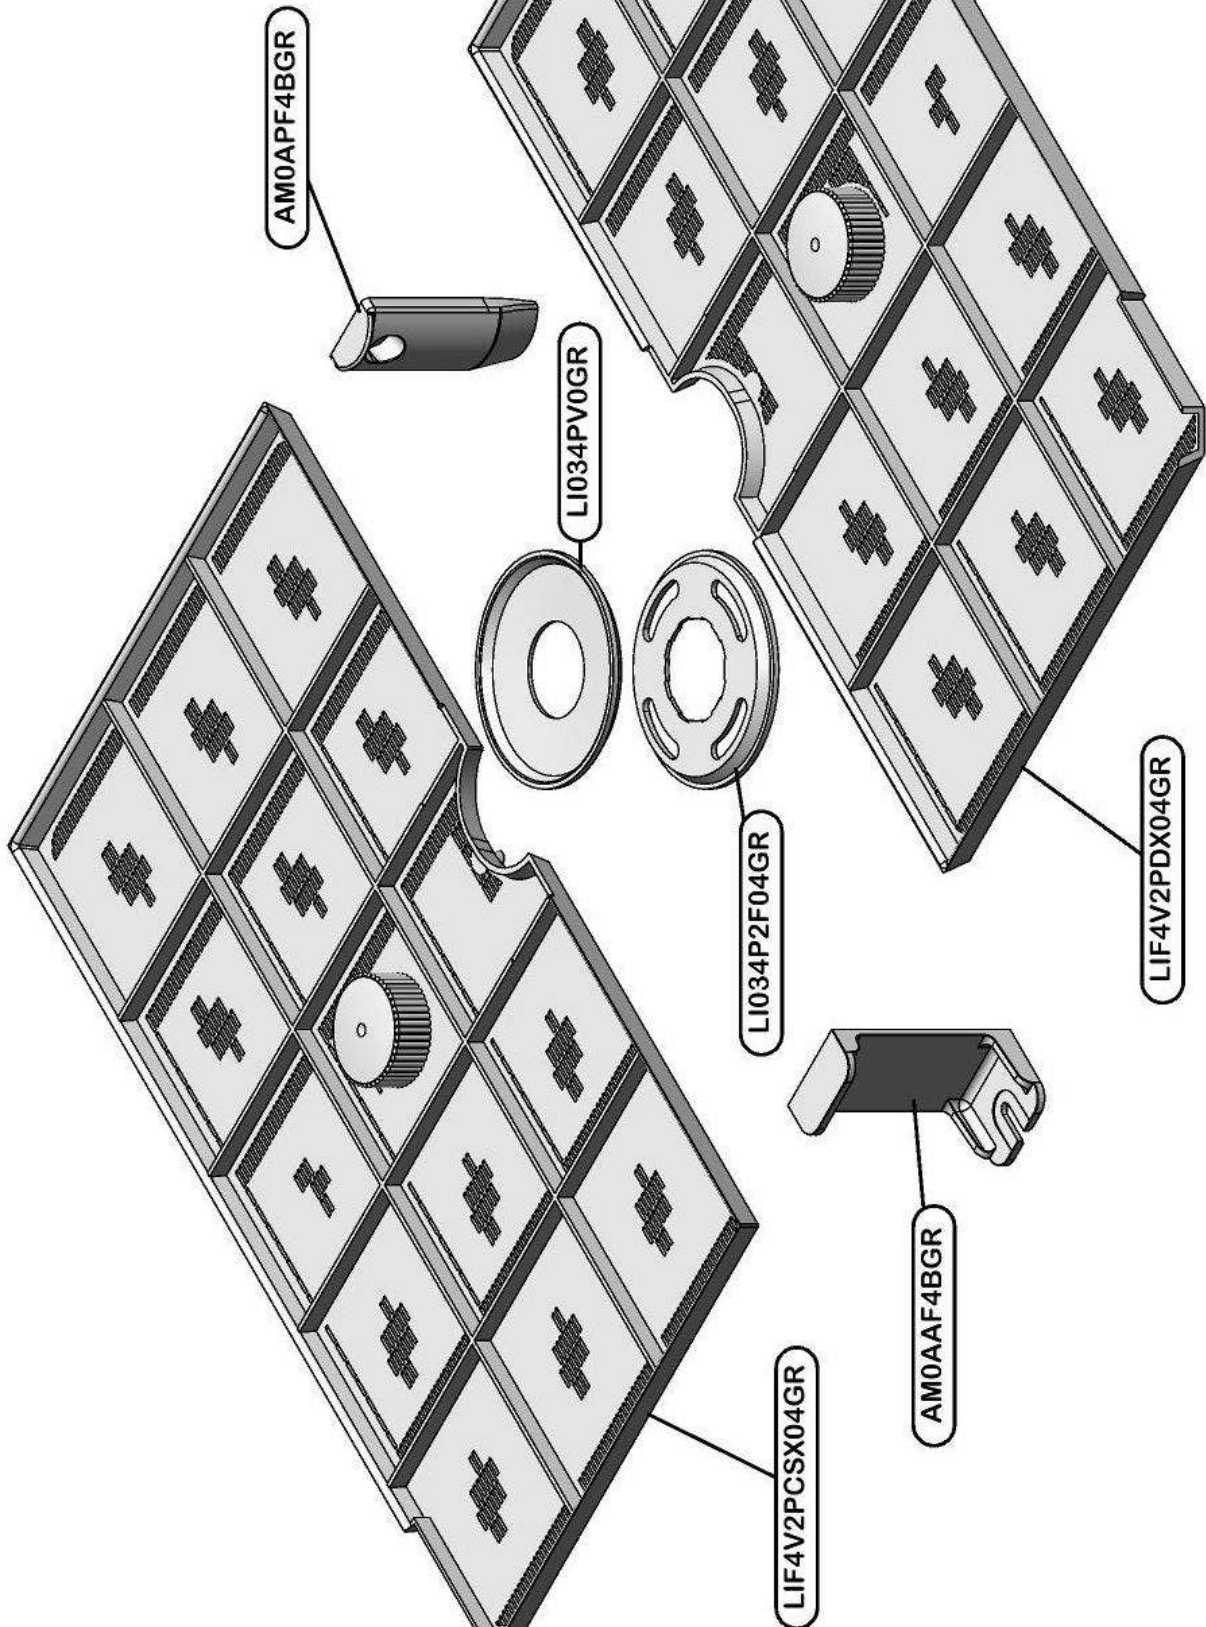

vsezip.ru

+7(812)987-08-81

ES\_GFSUP482CFTP\_000\_03.2011\_540.201.001

Зип Ощепит

vsezip.ru

+7(812)987408-81

ES\_GFSUP482SFTP\_000\_03.2011\_540.201.000

Зип Общепит