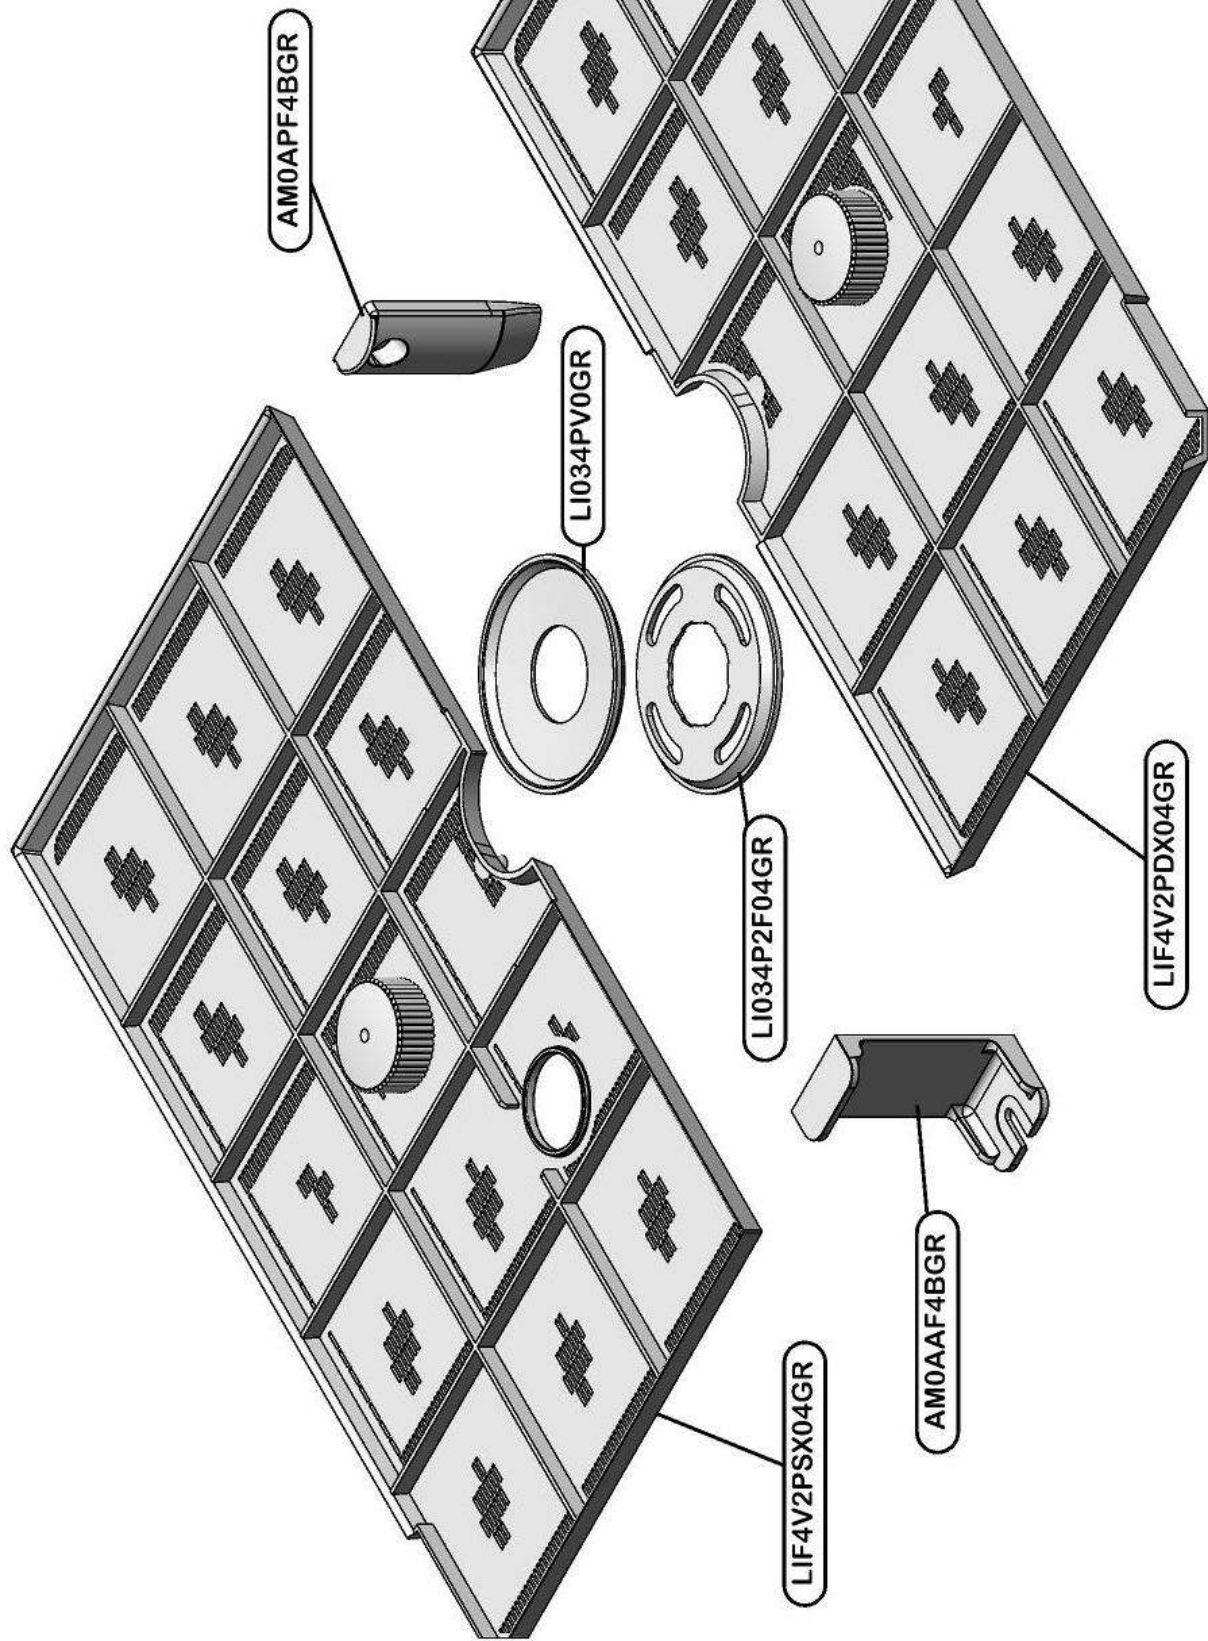

Зип Общепит

vsezip.ru

+7(812)987-08-81

ES_GFSUP482CFTP_000_03.2011_540.201.001