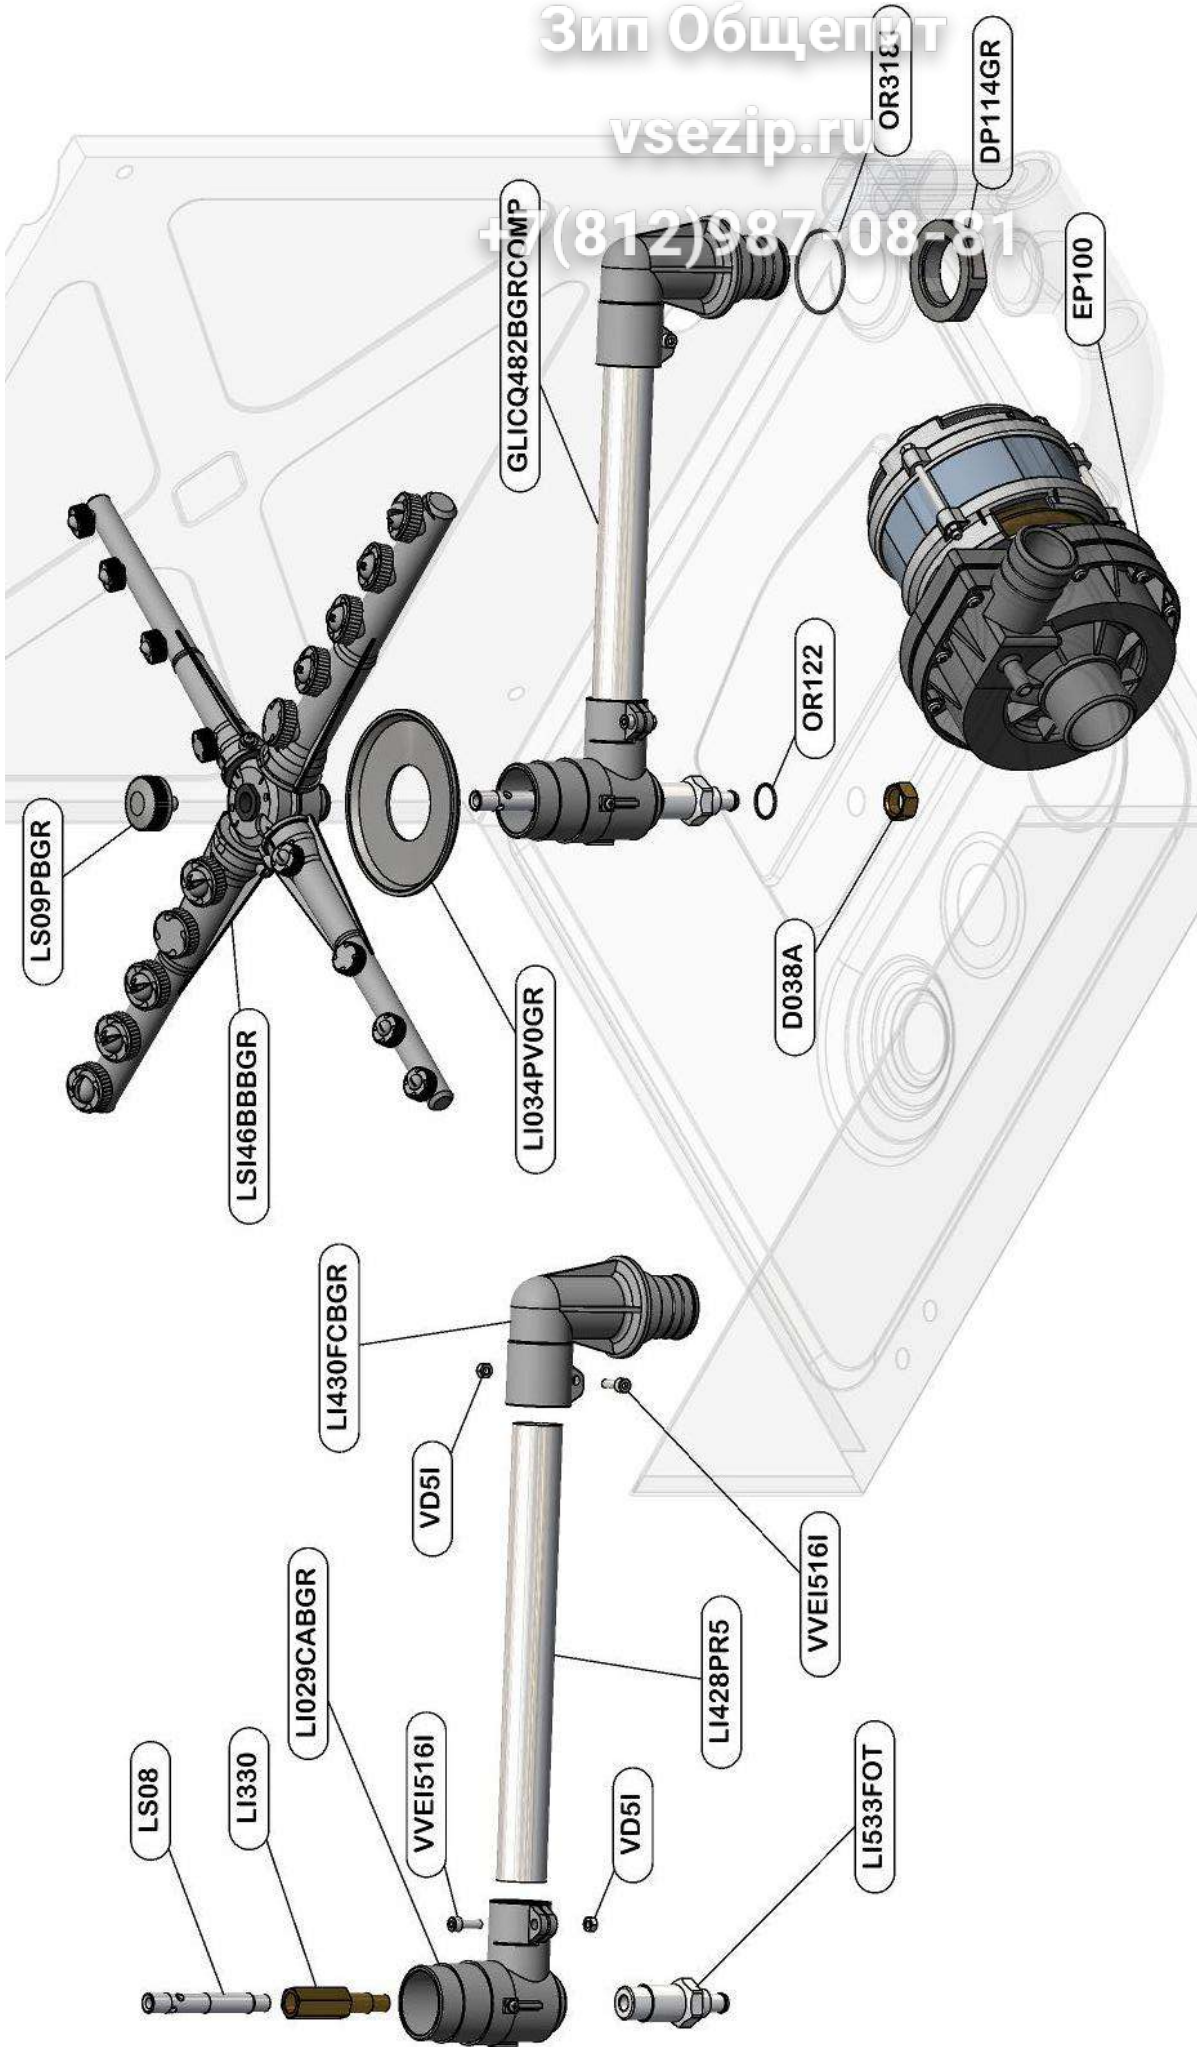

Зип Общий

vsezip.ru

+7(812)987-08-81

ES_GLI482_000_03.2011_541.301.000