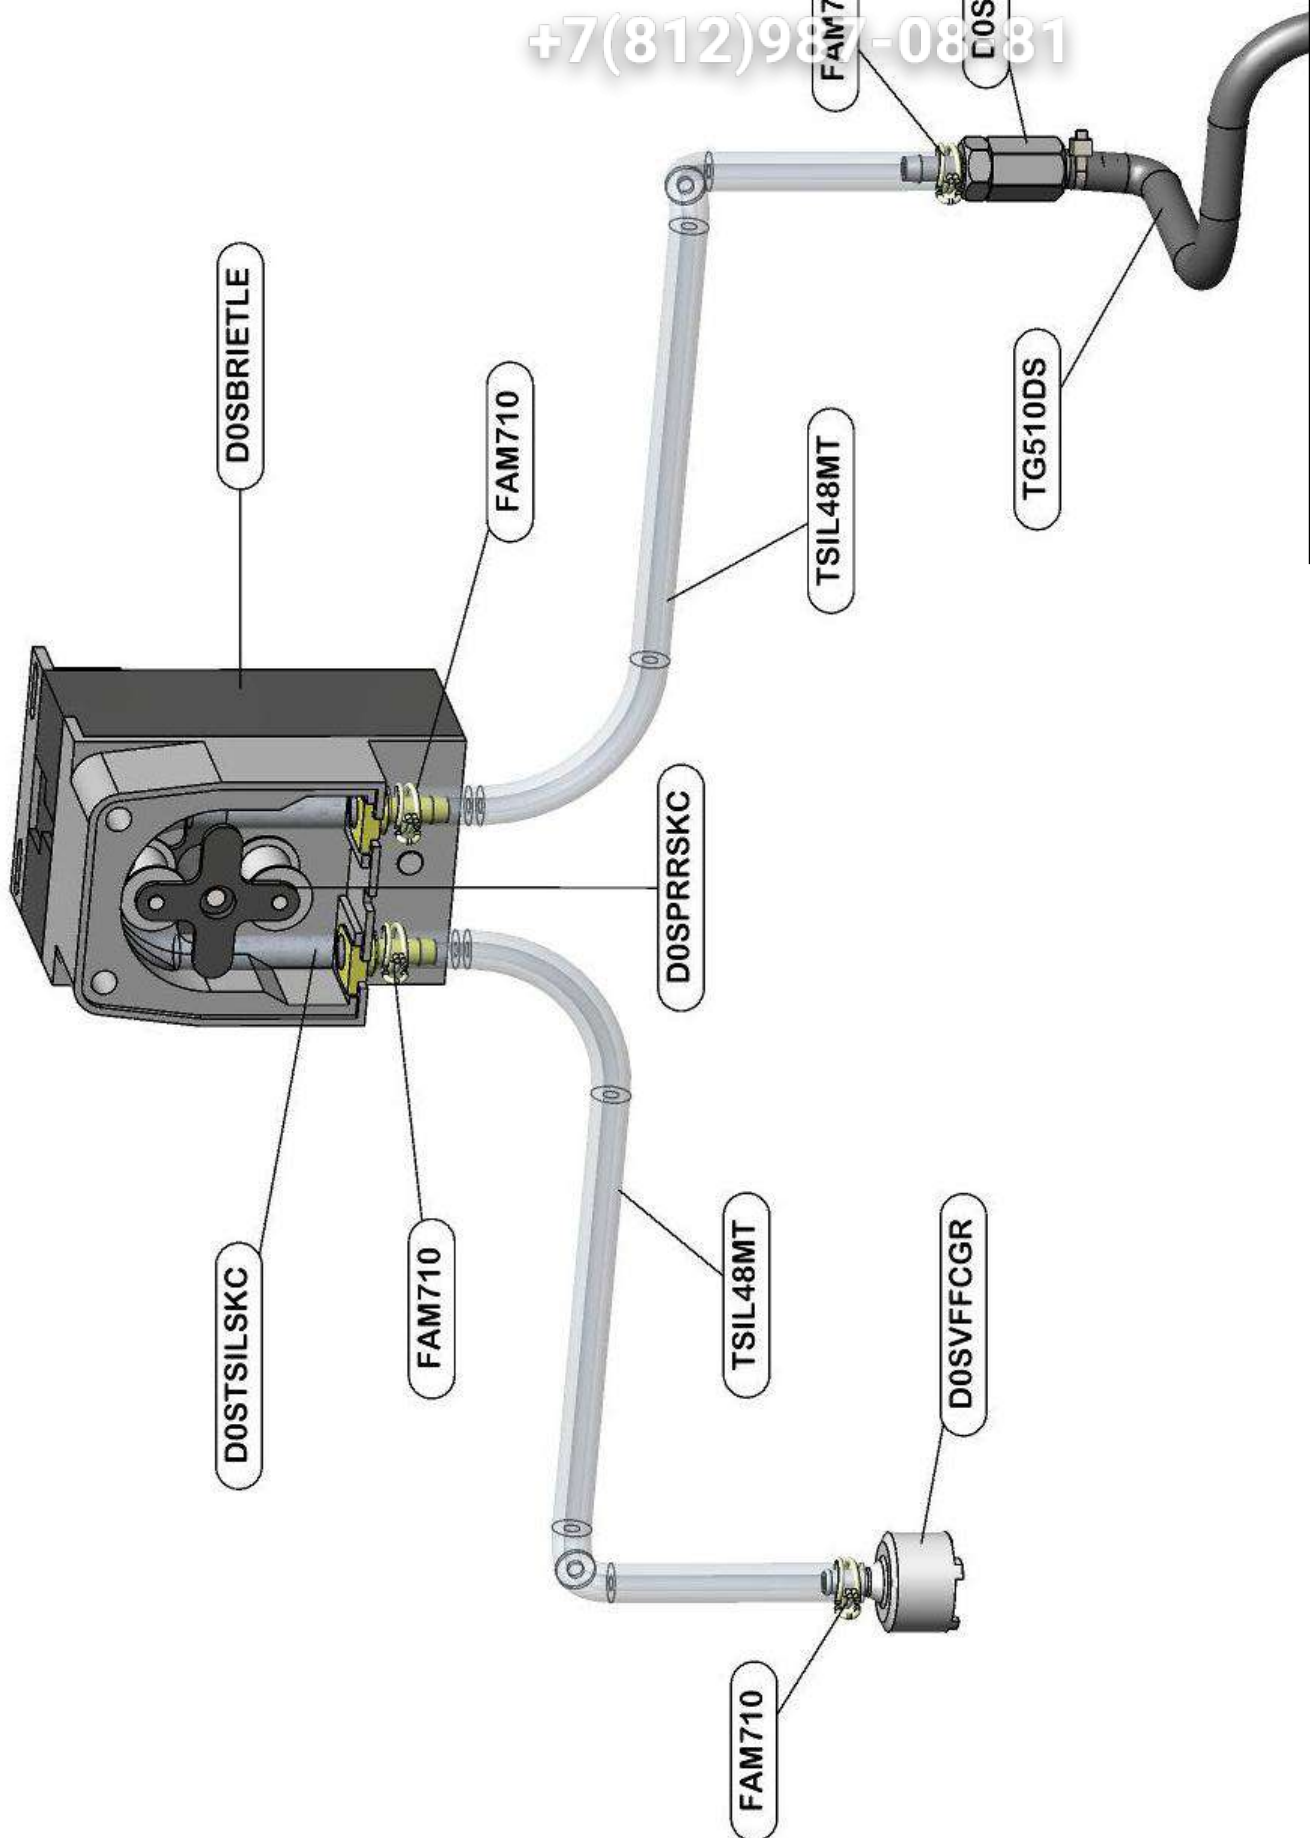

Зип Общепит

vsezip.ru

+7(812)987-0881

ES_D0SBRIETLE_000_06.2010_590.802.001