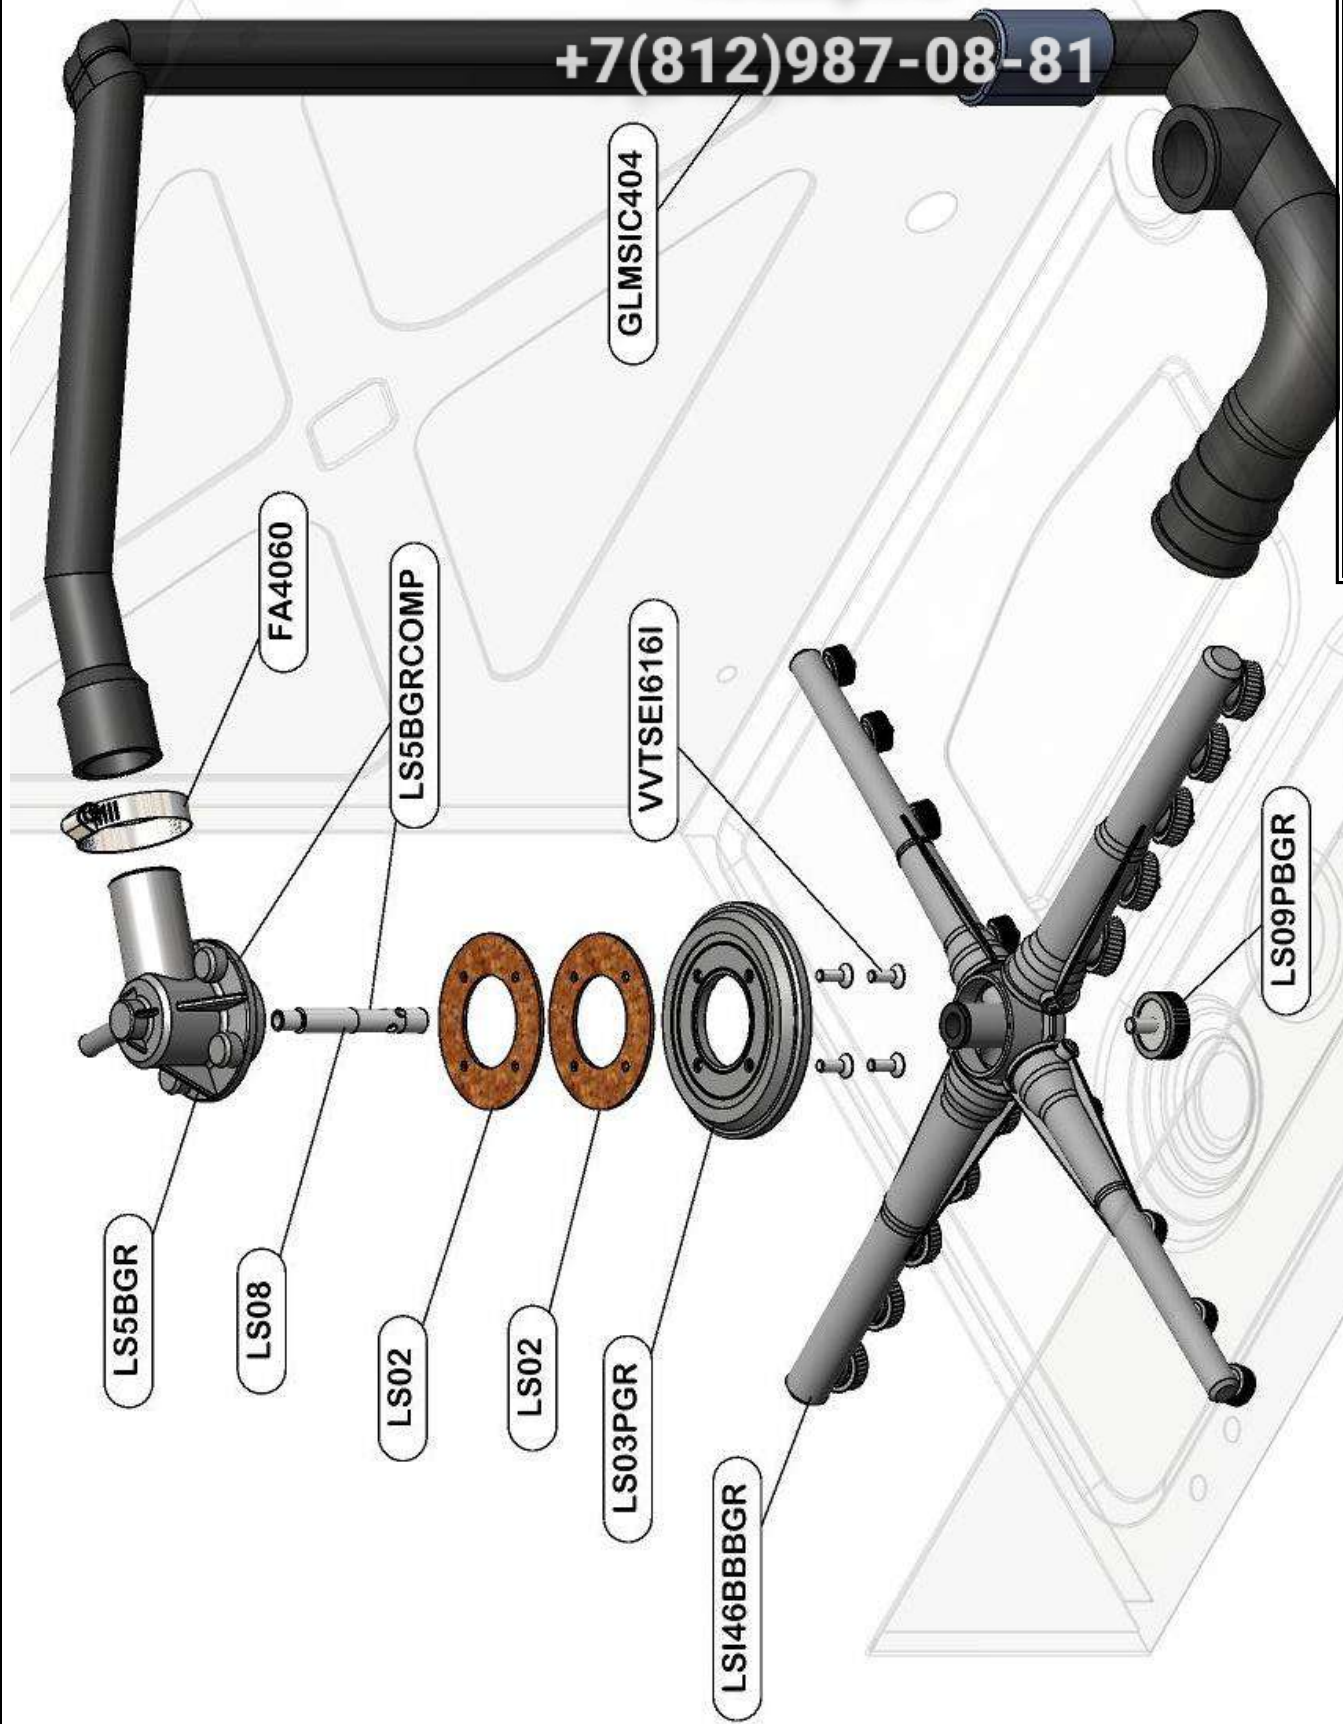

vsezip.ru

+7(812)987-08-81

ES\_GLI482\_000\_03.2011\_541.301.000

Зип Общепит

vsezip.ru

+7(812)987-08-81

ES\_GLS482\_000\_03.2011\_541.302.000

Зип Общепит