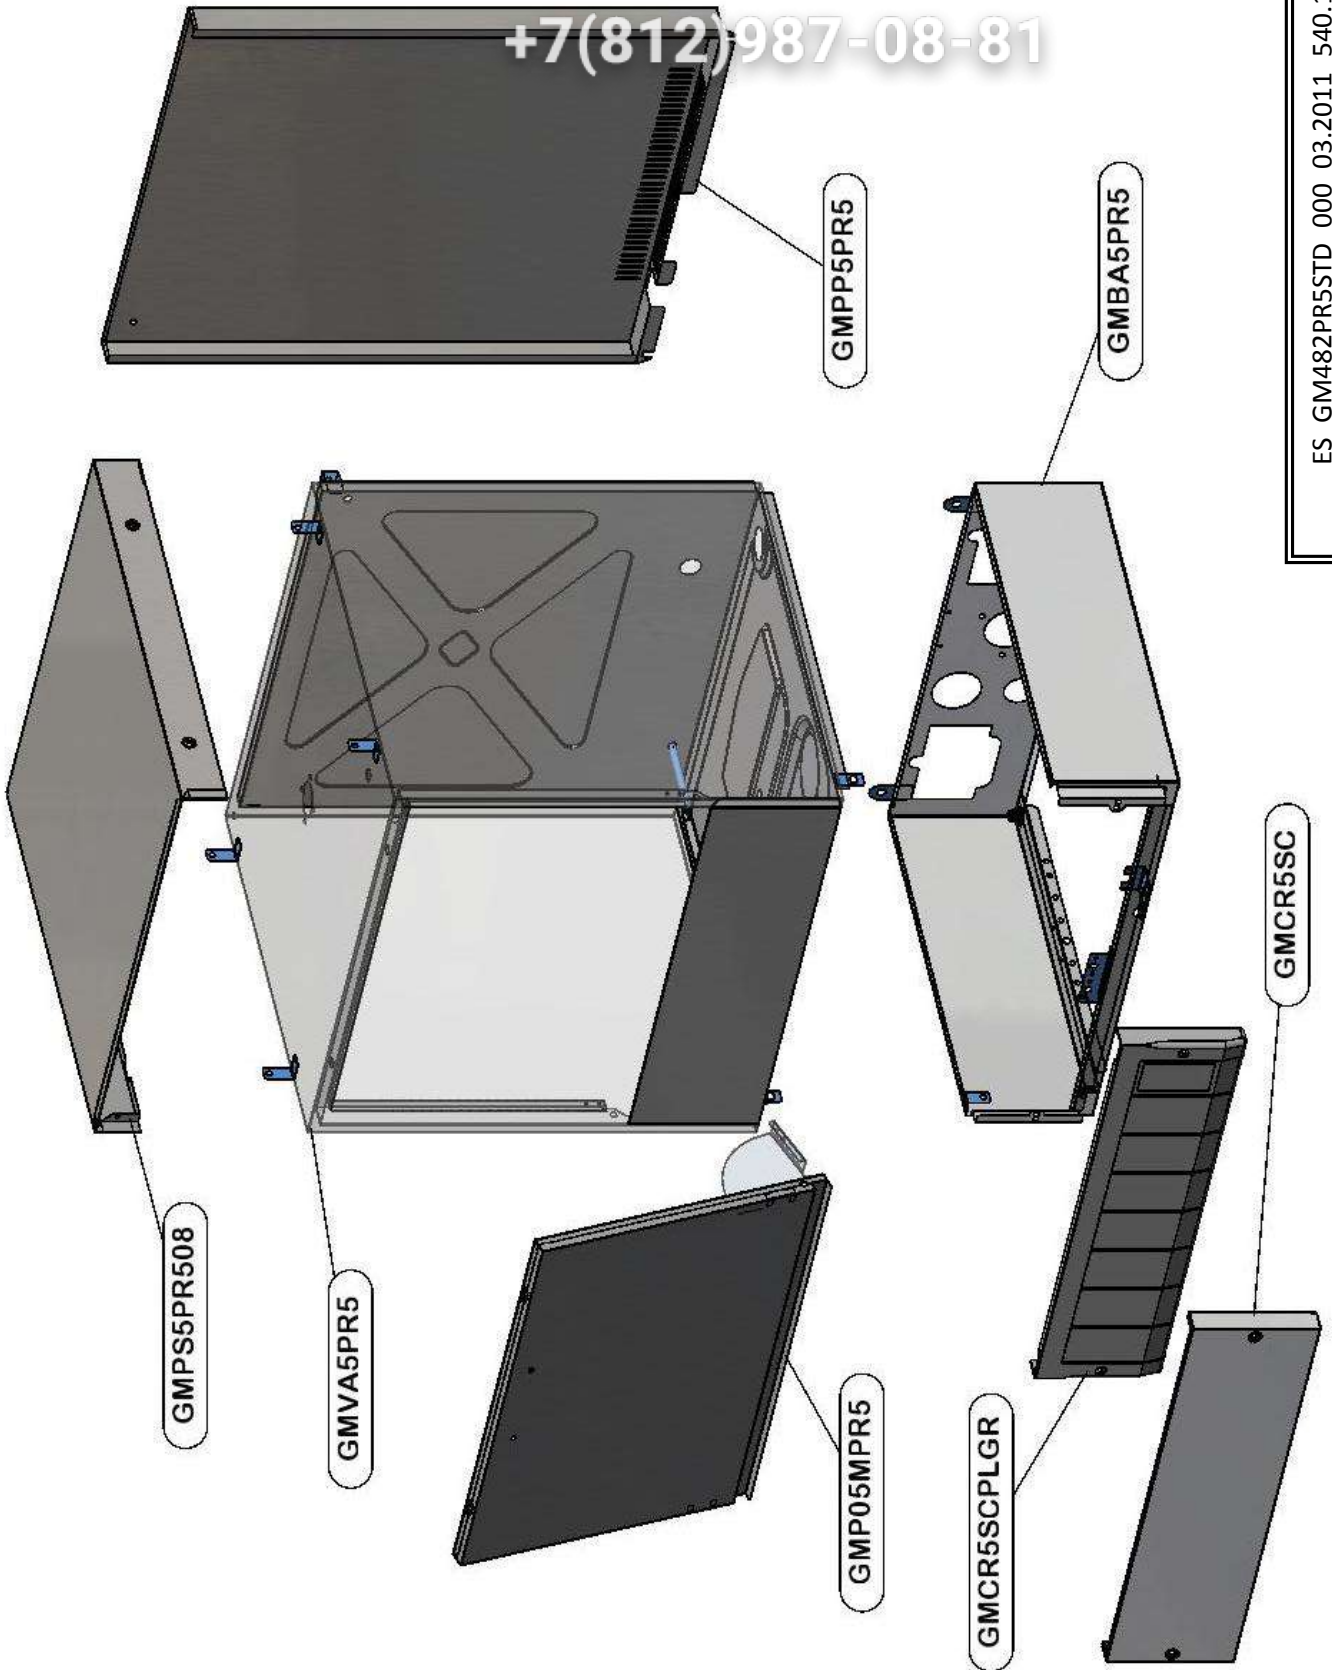

Зип Ощепит

vsezip.ru

+7(812)987-08-81

ES_GM482PR5STD_000_03.2011_540.102.000