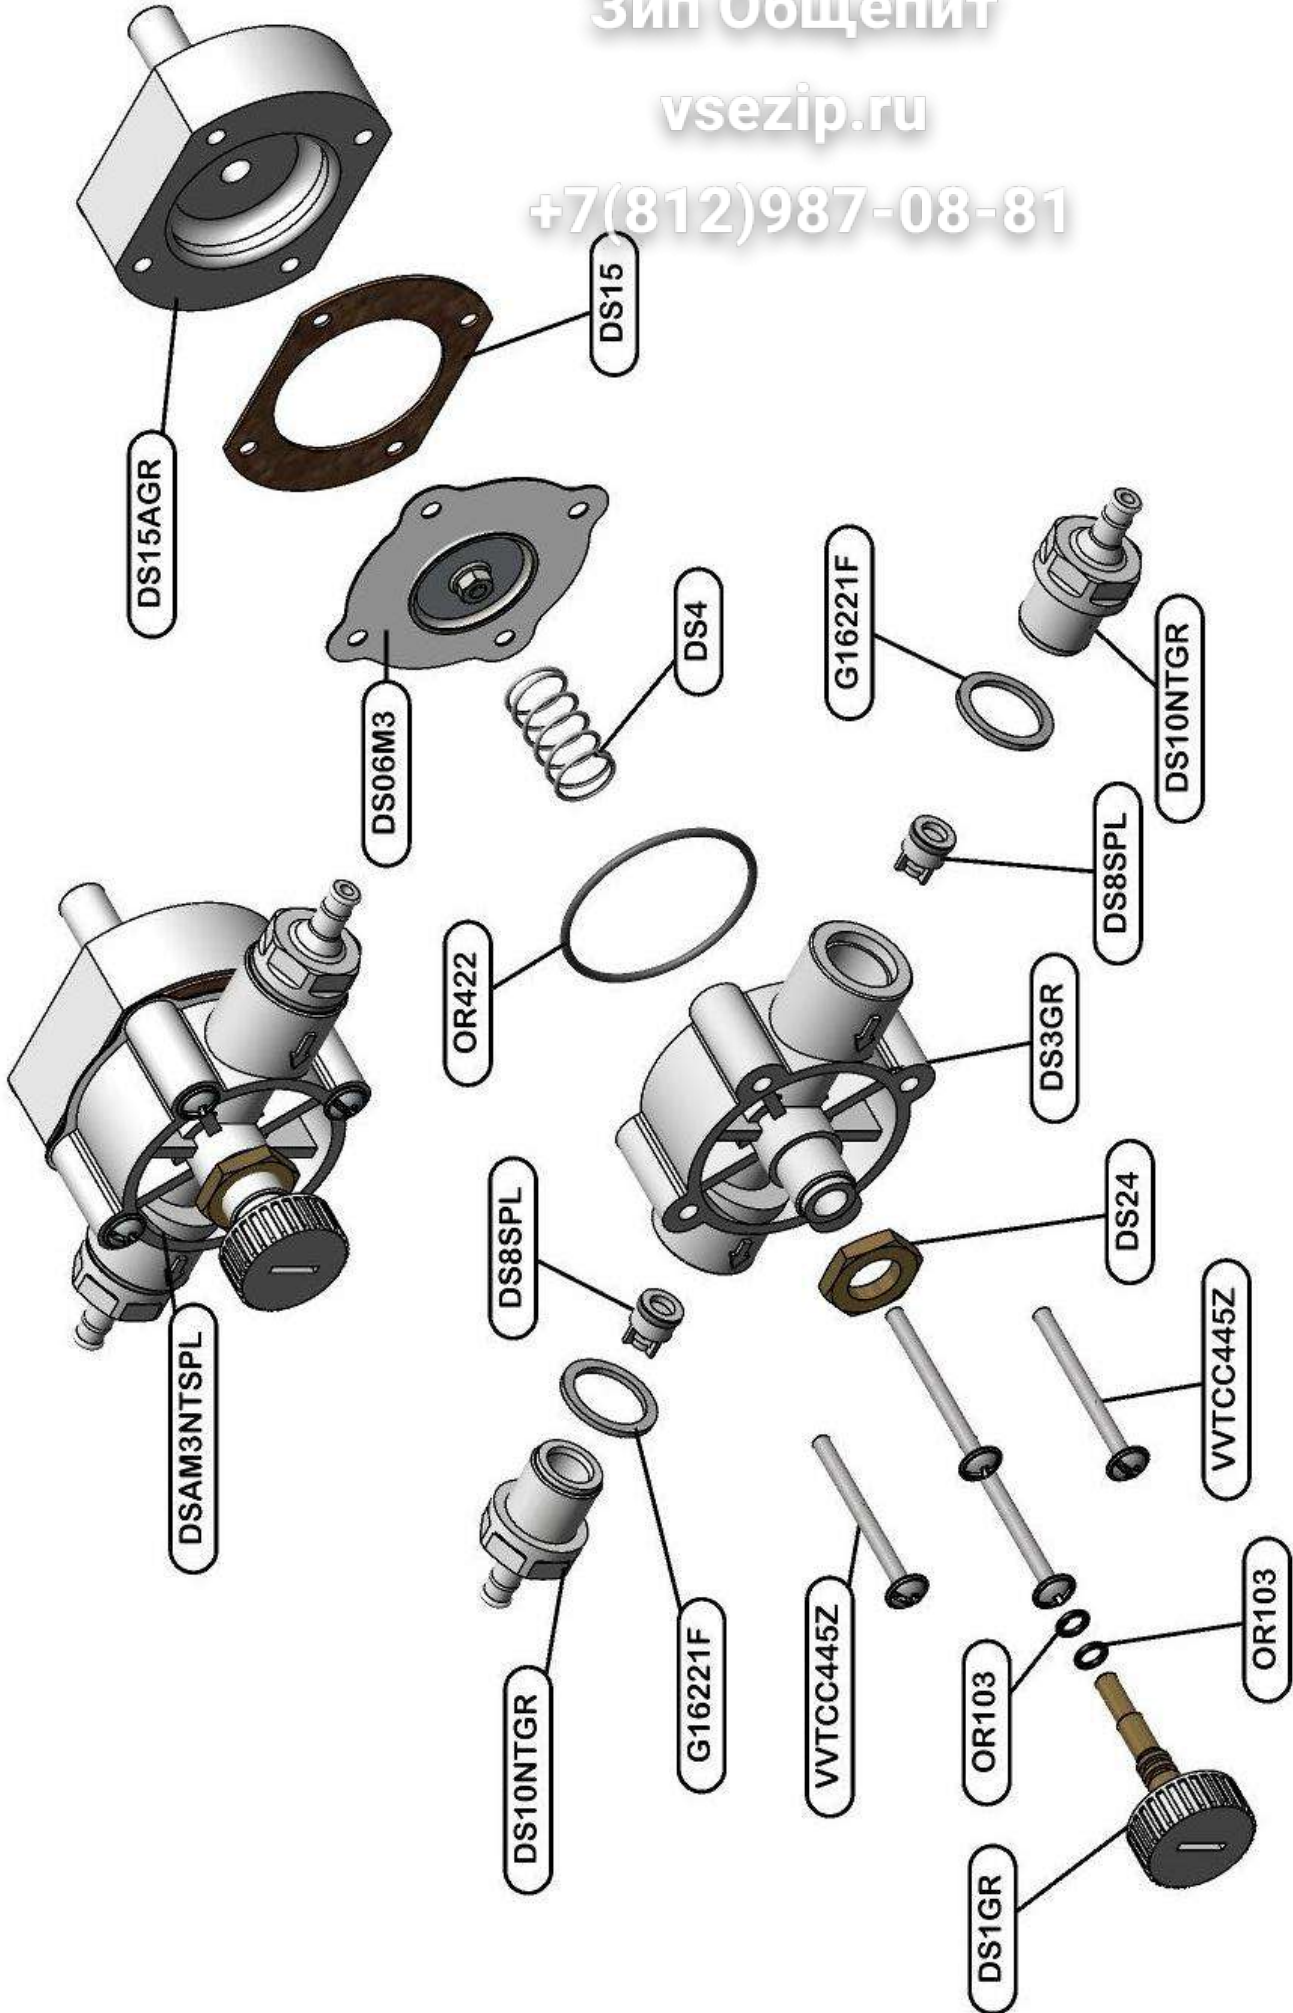

Зип Общепит

vsezip.ru

+7(812)987-08-81

ES_DSAM3NTSPL_000_08.2012_590.305.002