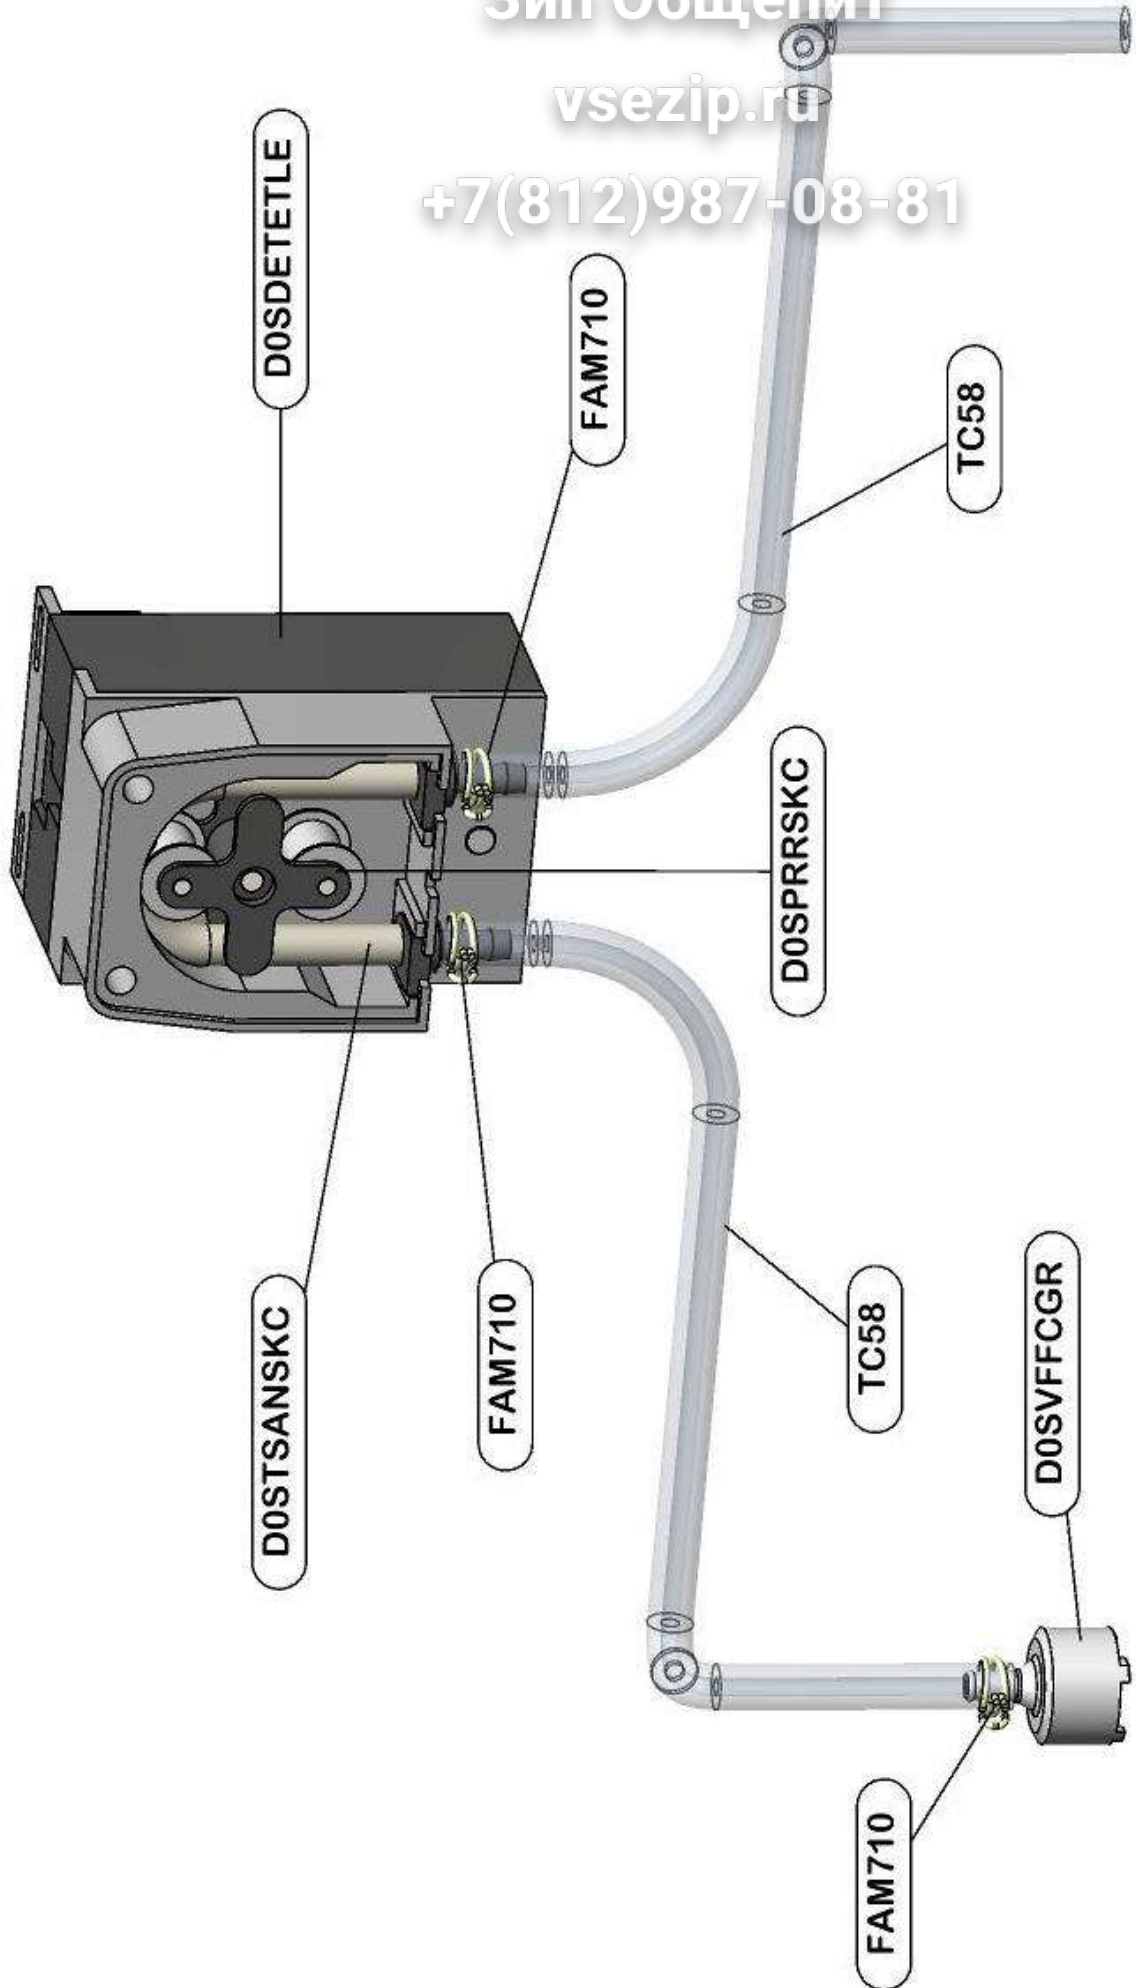

Зип Общепит

vsezip.ru

+7(812)987-08-81

ES_D0SDTETLE_000_06.2010_590.802.000