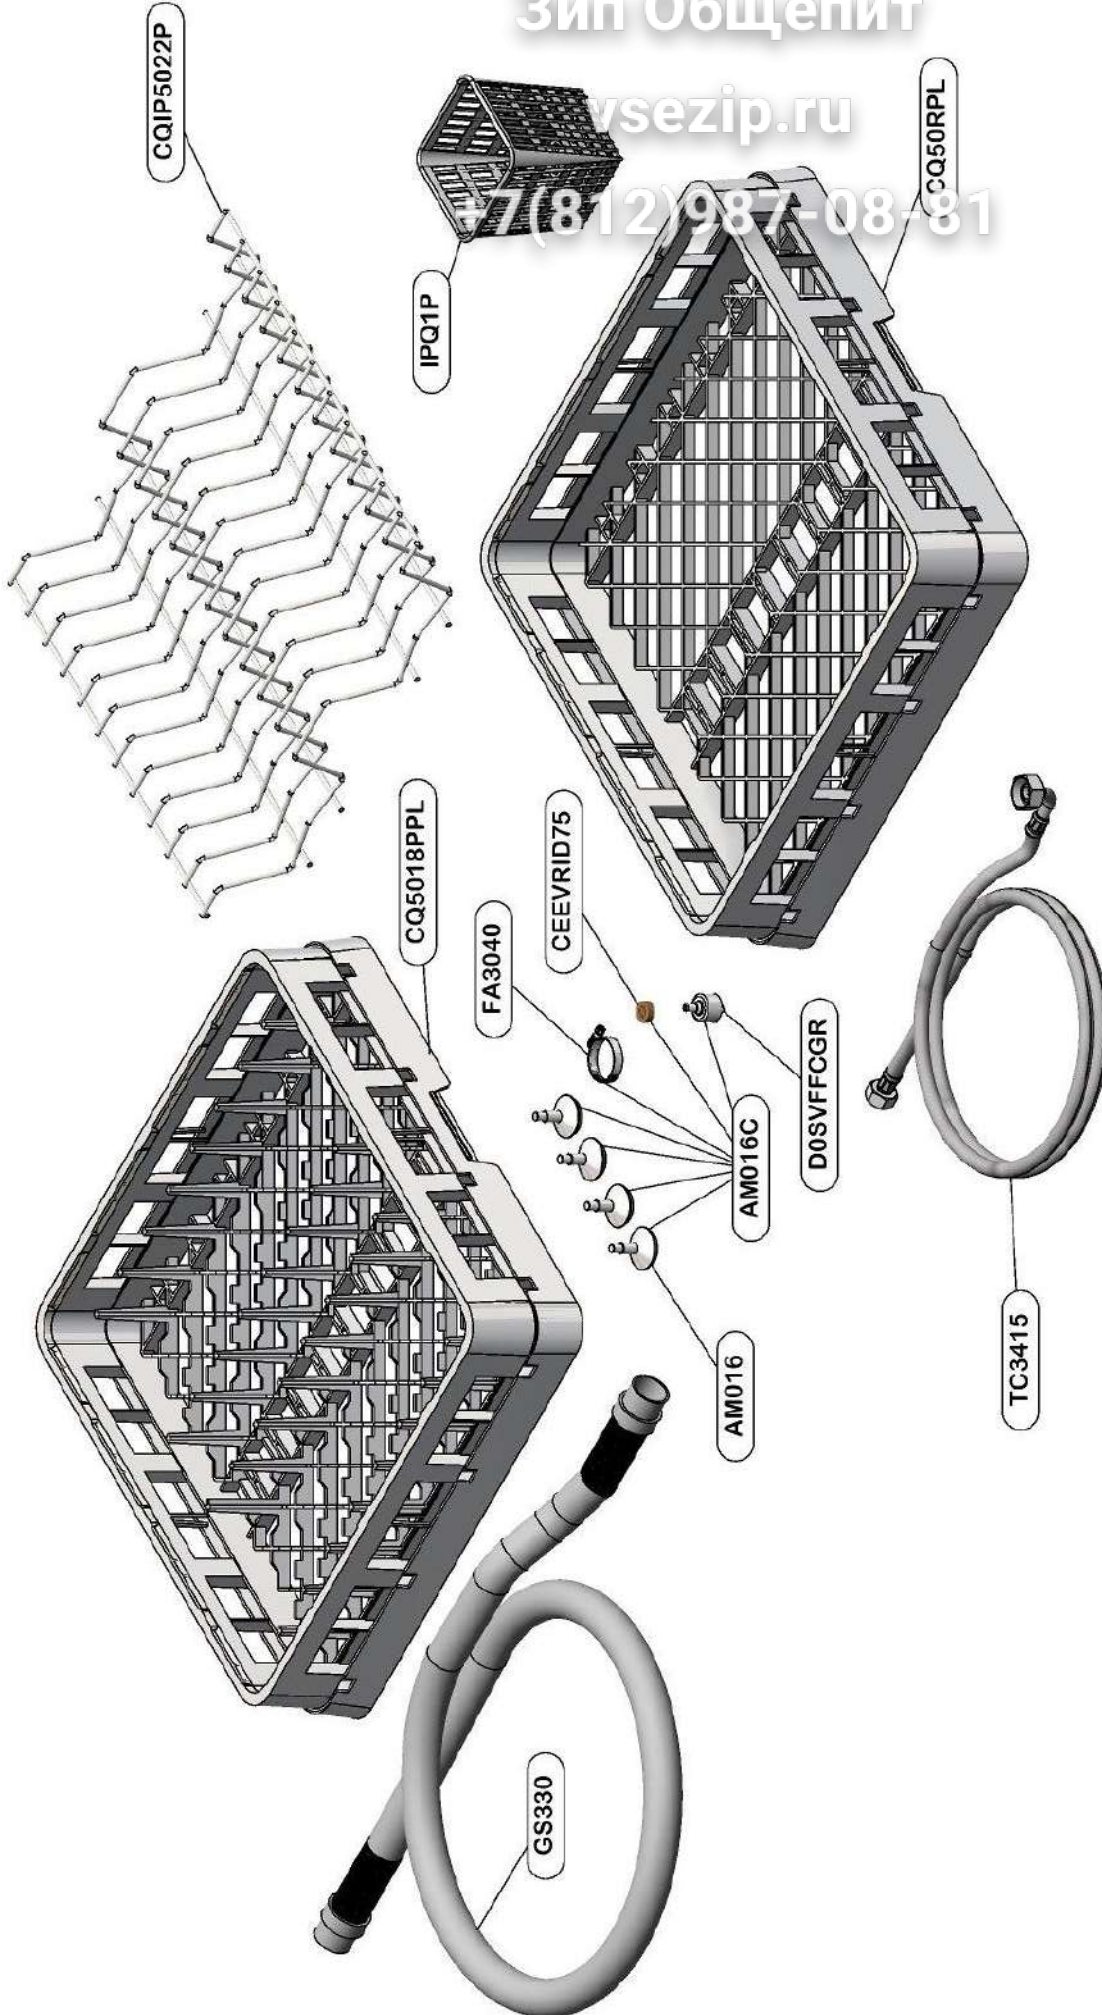

Зип Общепит

zipsezip.ru

+7(812)987-08-81

ES_ACC482STD_000_03.2011_540.801.000