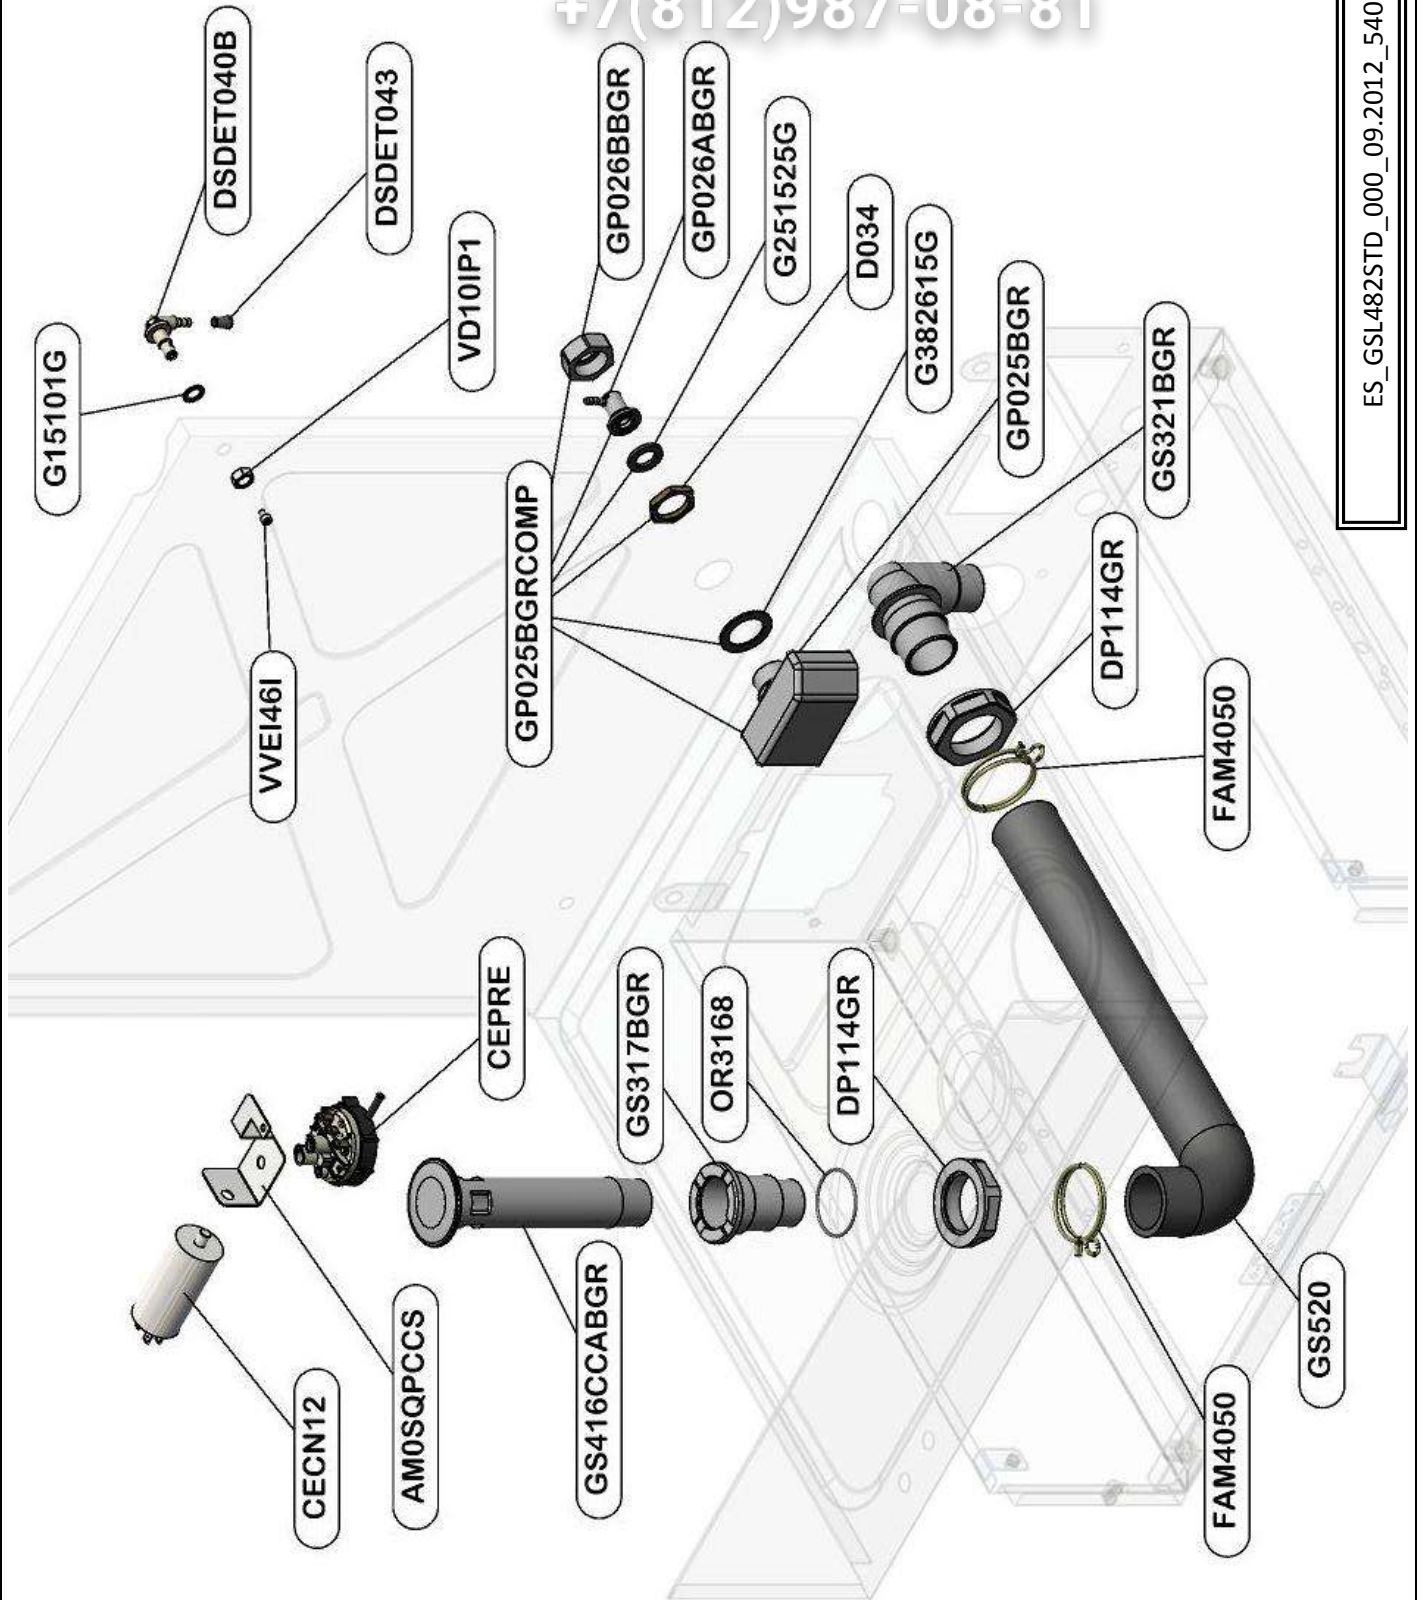

Зип Общепит

vsezip.ru

+7(812)987-08-81

ES_GSL482STD_000_09.2012_540.601.000