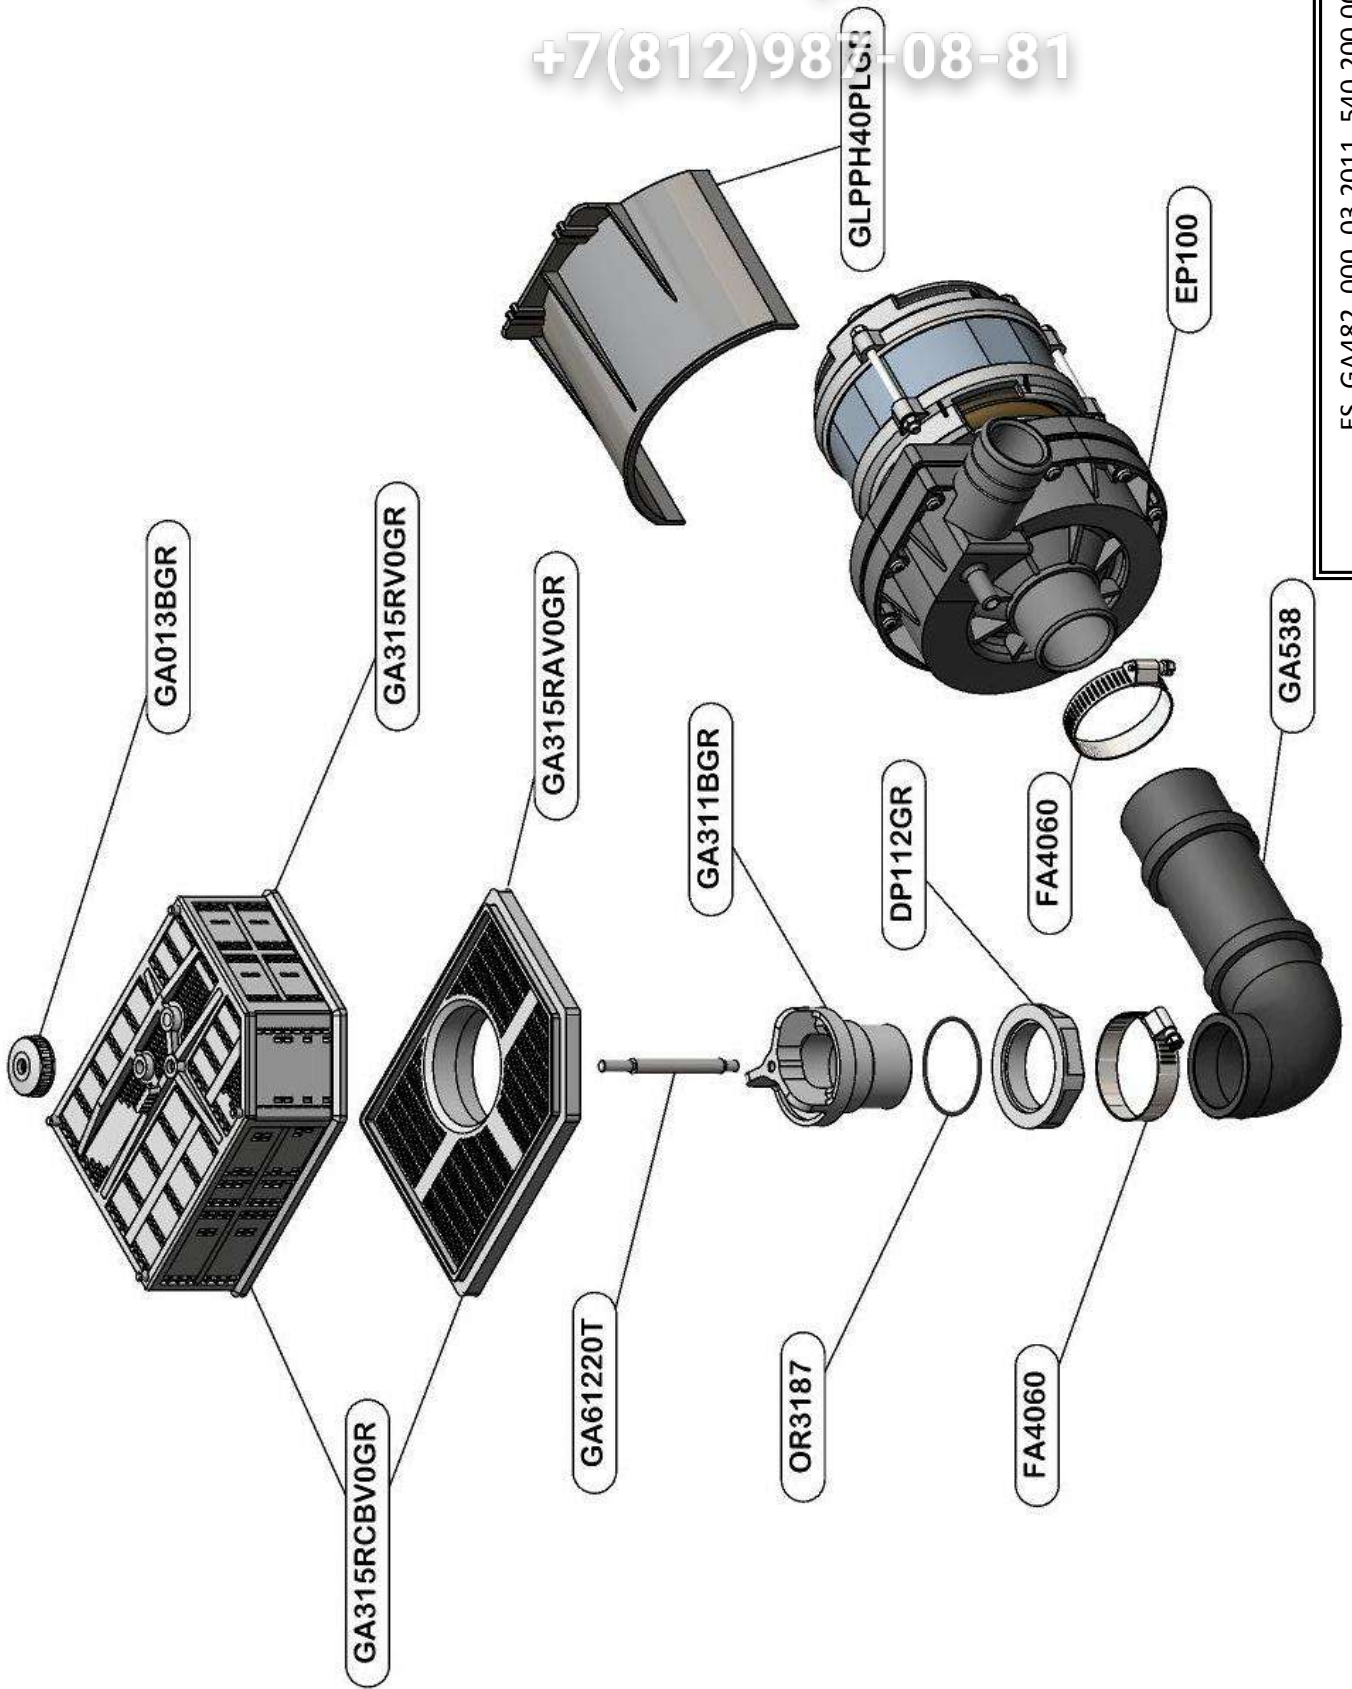

vsezip.ru

+7(812)987-08-81

ES\_AGBTRI482\_000\_11.2012\_540.502.001

Зип Общепит

vsezip.ru

+7(812)987-08-81

ES\_GA482\_000\_03.2011\_540.200.000

Зип Общий