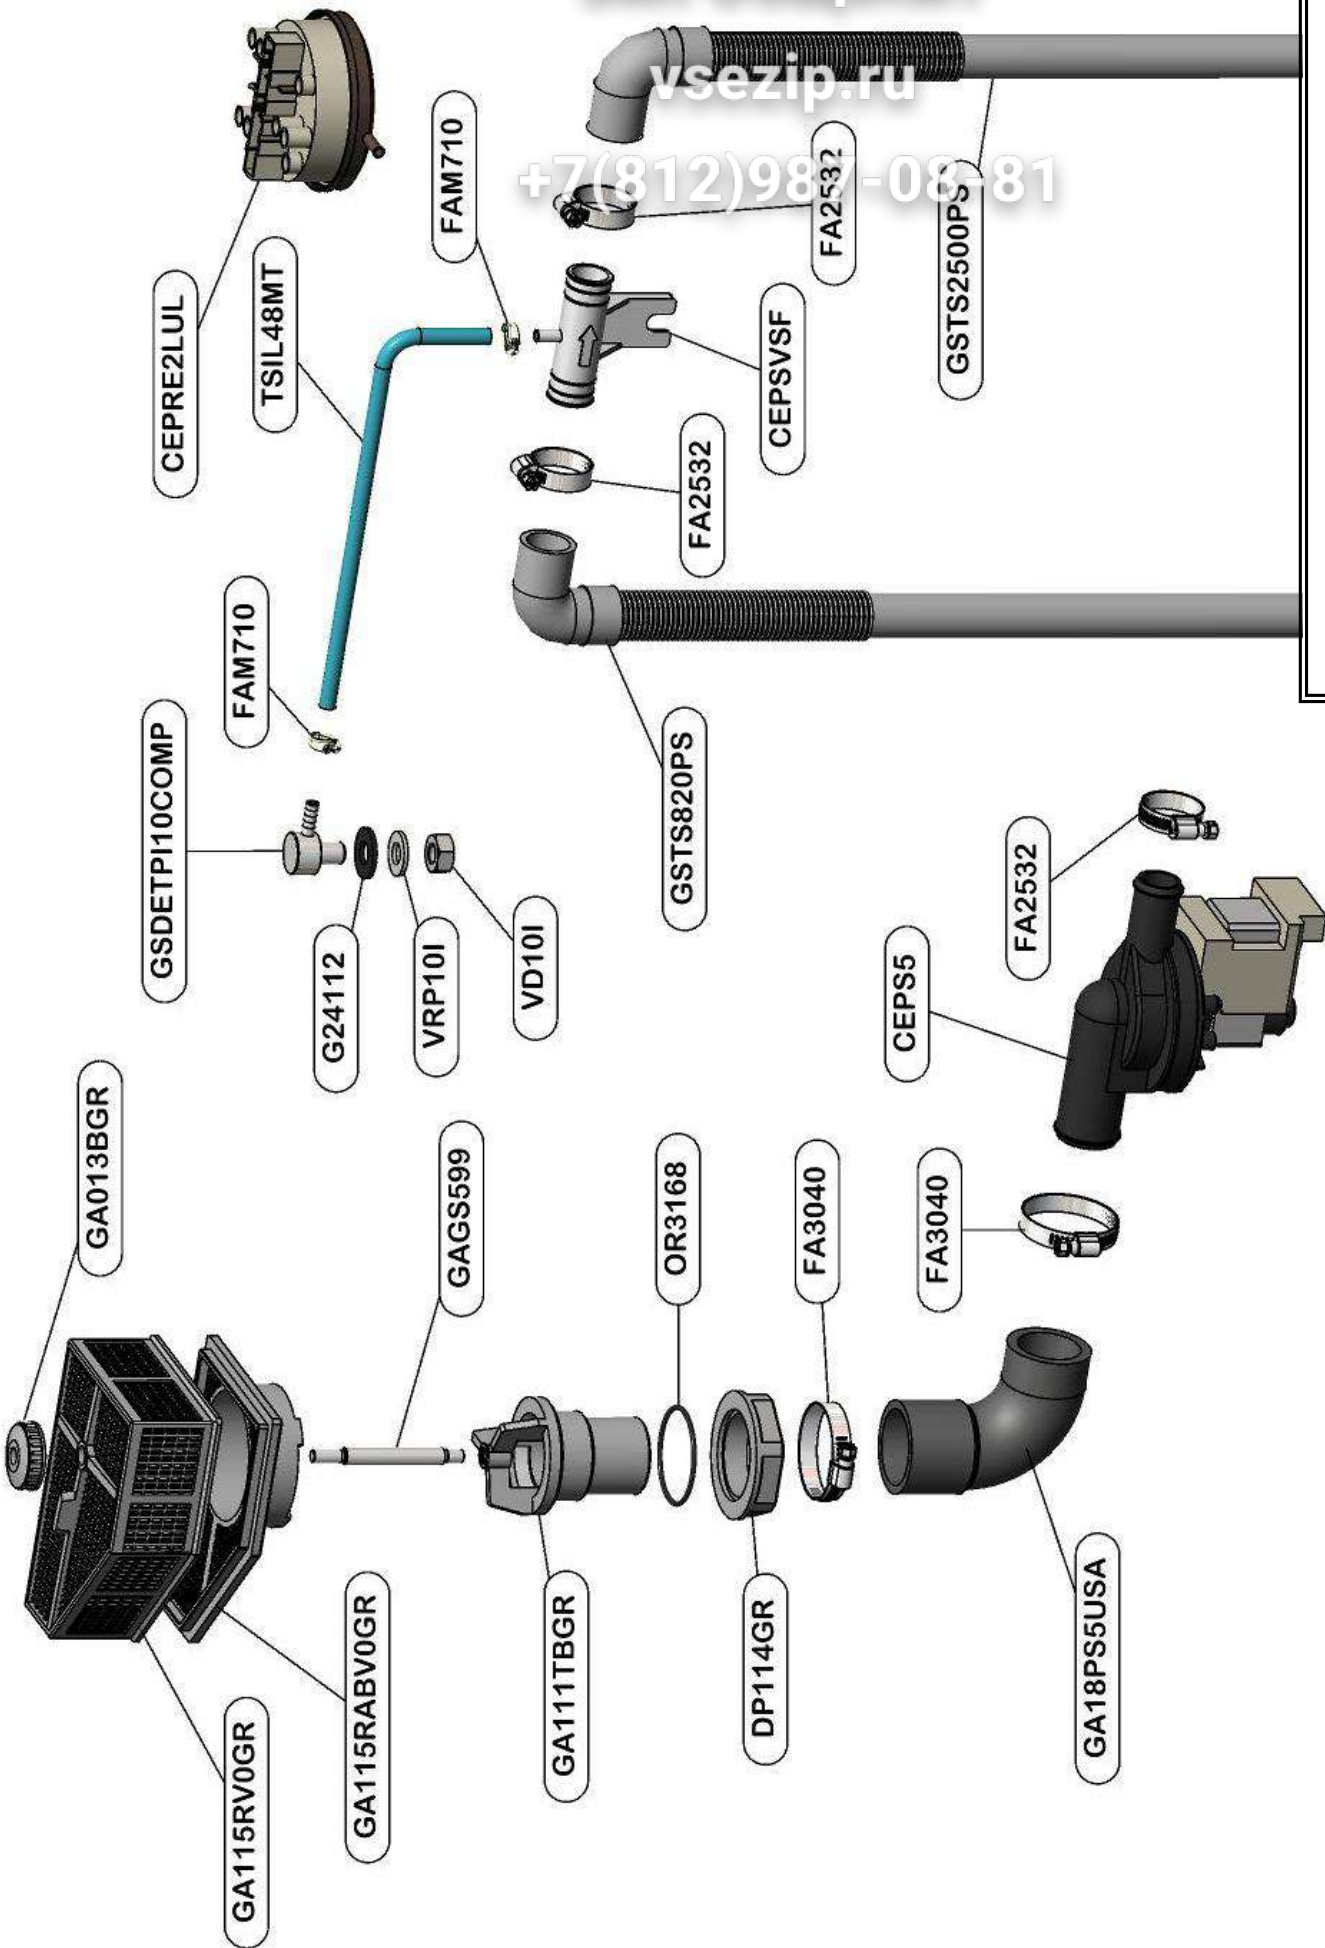

vsezip.ru

+7(812)987-08-81

ES\_GSL482STD\_000\_09.2012\_540.601.000

Зип Общепит

vsezip.ru

+7(812)987-08-81

ES\_GPS482STD\_000\_09.2012\_540.602.000

Зип Общепит