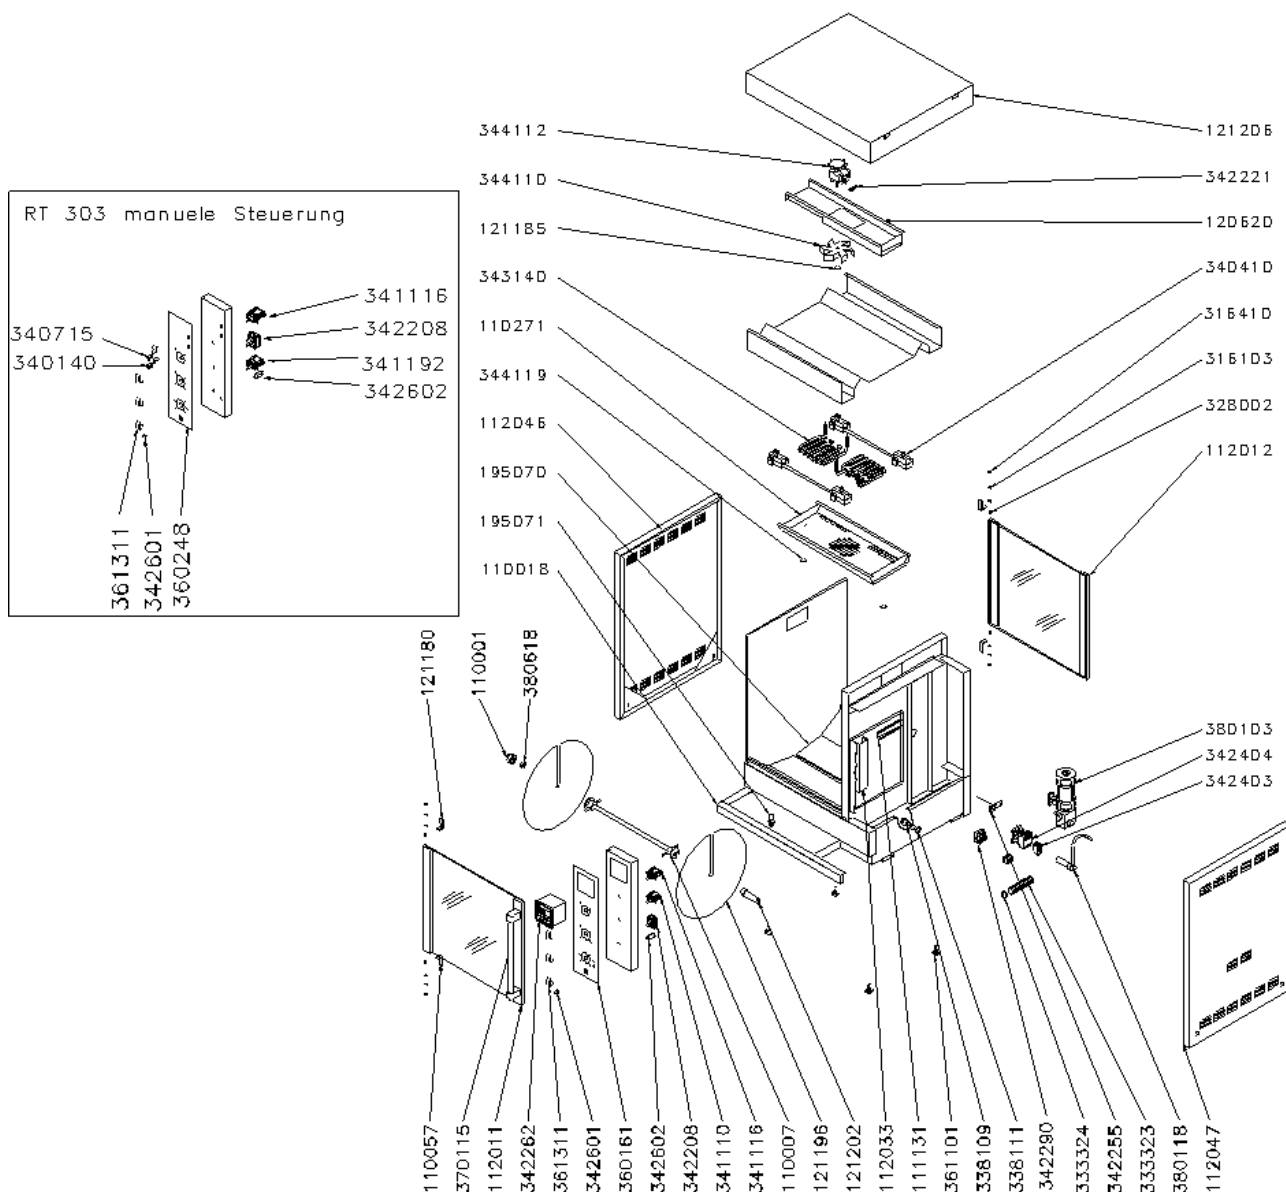

6.4 Ersatzteile

Defekte Teile sind ausschließlich durch Originalersatzteile der Firma UBERT GASTROTECHNIK GMBH zu ersetzen; der Austausch ist nur durch deren Servicepersonal oder durch das Servicepersonal der für Sie zuständigen Servicestelle gestattet. Bei Nichtbeachtung dieses Hinweises oder bei Manipulationen durch Dritte verfällt sofort jeder Gewährleistungsanspruch! Ebenso verlieren alle Zertifikate (wie z.B. CE, UL, VDE, GS etc.) sofort ihre Gültigkeit!

6.4.1 Explosionszeichnung

RT 303