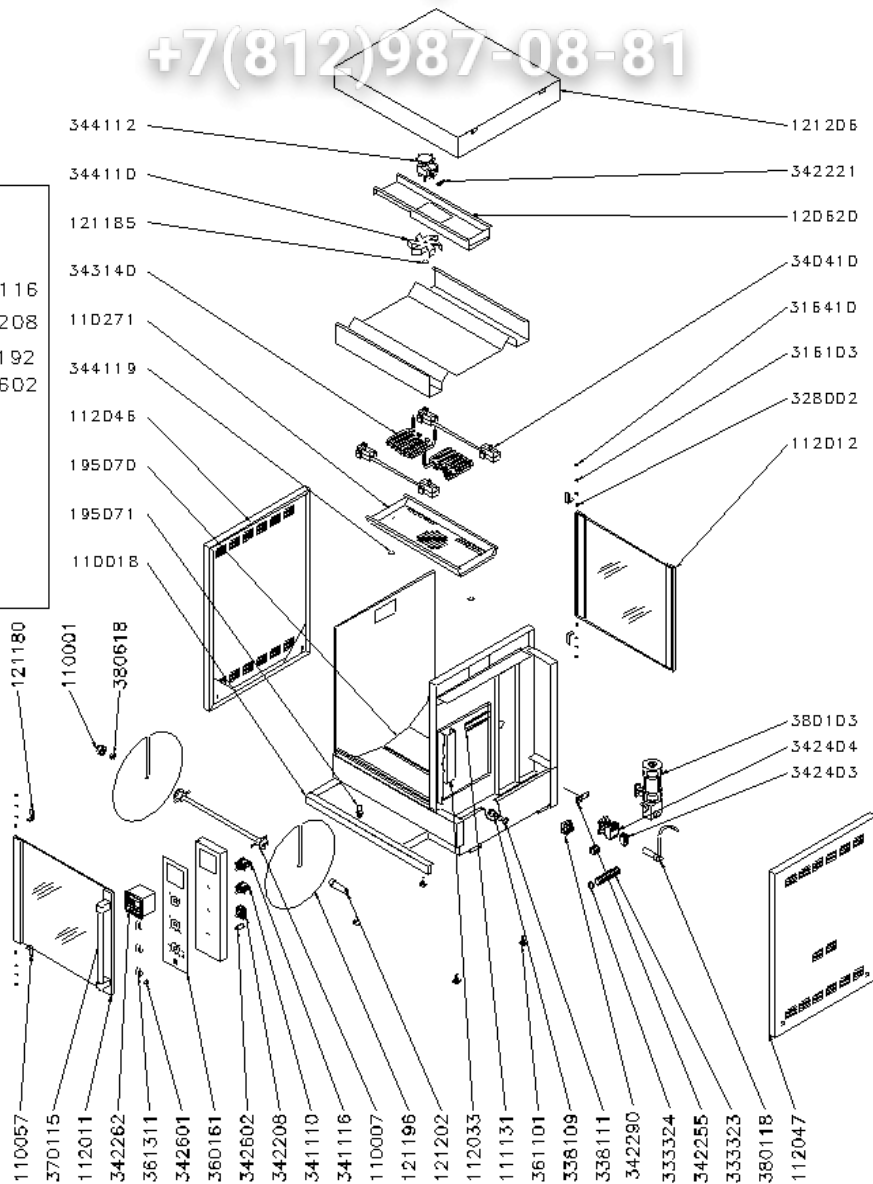

RT 307 / RT 308

vsezip.ru

+7(812)987-08-81

vsezip.ru

+7(812)987-08-81

6.4.2 Ersatzteilliste

RT 303

Beschreibung	Art. Nr.	Menge	VT
Wellenaufhängung komplett	110001	1	
Ronden Satz RT 303	110003	1	
Welle komplett	110007	1	
Fettschubblade komplett	110018	1	
Scharnier vorne/oben \ hinten/unten	110057	2	
Lüfterabdeckung komplett	110271	1	
Automatenschiene	111131	1	
Tür Bedienseite komplett	112011	1	
Tür Kundenseite komplett	112012	1	
Außenseitenteil links komplett	112046	1	
Kabelkanal	112033	1	
Lüfterkasten komplett	120620	1	
Scharnier vorne/unten \ hinten/oben	121180	2	
Außenseitenteil rechts komplett	112047	1	
Rändelmutter für Lüfterrad	121185	1	
Wellenantrieb komplett	121202	1	
obere Abdeckung komplett	121206	1	
Fettleitblech komplett	195070	2	
Abläßschraube komplett	195071	1	
U-Scheibe	316103	8	
Sicherungsring	316410	2	
Gewindestift M5x20	328002	2	
Anschlußklemme	333323	10	
Endkappe für Anschlußklemme	333324	1	
Kabelverschraubung	338109	1	
Kabelverschraubung Gegenmutter	338111	1	
Lampenfassung Steatit	340410	4	
Drehschalter 4 Stufen	341110	1	
Drehschalter Auto/Hand	341116	1	
Thermostat 230°C	342208	1	
Temperaturbegrenzer	342290	1	
Temperaturfühler	342255	1	
Digitalkontrolle 230V	342277	1	
Hilfskontakt	342403	2	
Heizungsschutz	342404	1	
Schutzkappe für Überstromauslöser	342601	1	
Überstromauslöser	342602	1	
Rohrheizkörper 230V	343140	2	
Lüfterrad ø150	344110	1	
Gebläsemotor	344112	1	
Rändelmutter für Lüfterabdeckung	344119	2	
Display UBERT	360161	1	
Füße	361101	4	
Schaltknebel	361311	3	
Türgriff	370115	1	
Kondensator 3µF	380118	1	
Getriebemotor	380119	1	
Führungsbuchse für Wellenaufhängung	380618	1	