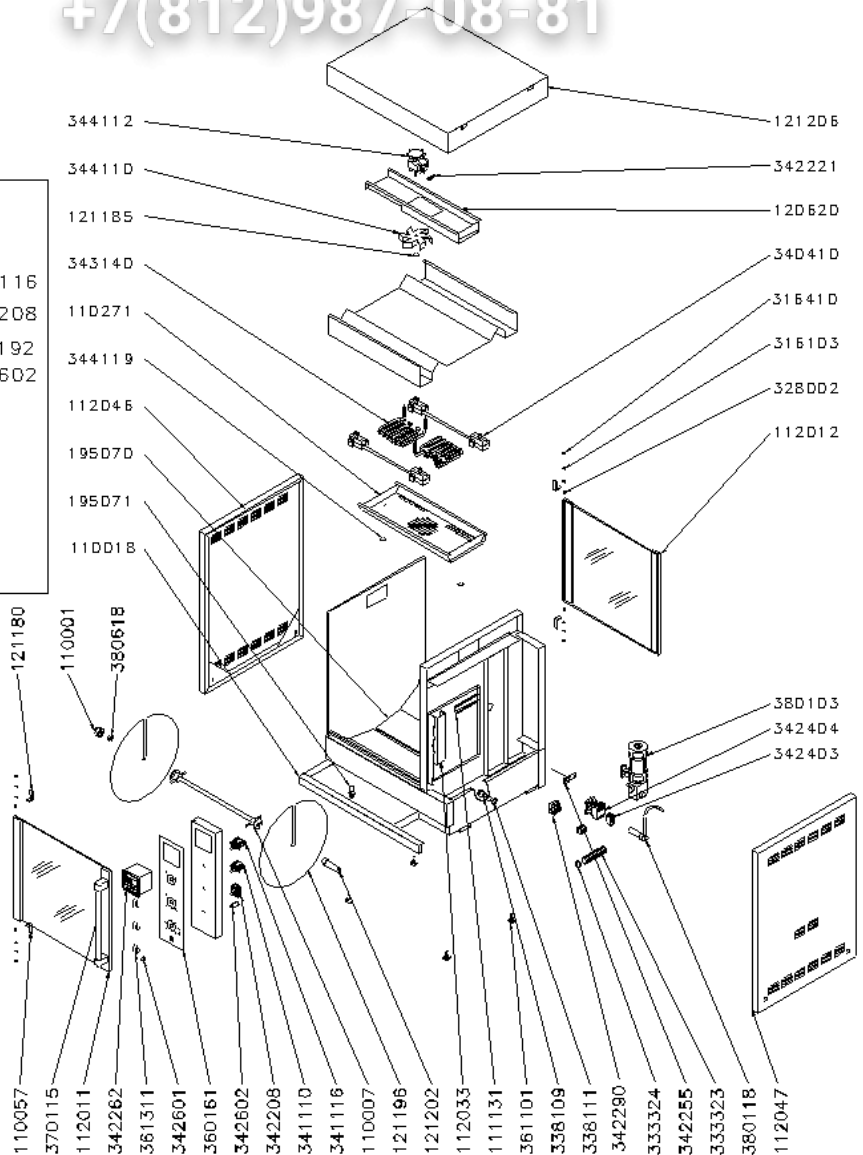

vsezip.ru

RT 304

+7(812)987-08-81