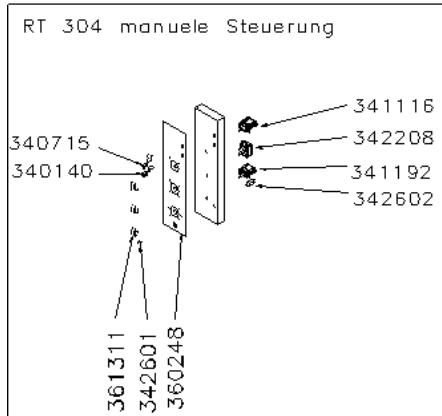

vsezip.ru

RT 304

+7(812)987-08-81