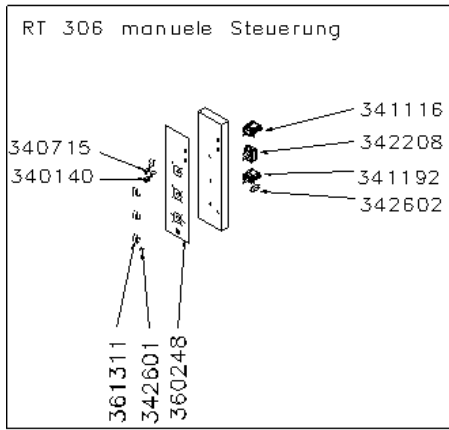

RT 307 / RT 308

vsezip.ru

+7(812)987-08-81

vsezip.ru

+7(812)987-08-81

6.4.2 Ersatzteilliste

RT 303

Beschreibung	Art. Nr.	Menge	VT
Wellenaufhängung komplett	110001	1	
Ronden Satz RT 303	110003	1	
Welle komplett	110007	1	
Fettschubblade komplett	110018	1	
Scharnier vorne/oben \ hinten/unten	110057	2	
Lüfterabdeckung komplett	110271	1	
Automatenschiene	111131	1	
Tür Bedienseite komplett	112011	1	
Tür Kundenseite komplett	112012	1	
Außenseitenteil links komplett	112046	1	
Kabelkanal	112033	1	
Lüfterkasten komplett	120620	1	
Scharnier vorne/unten \ hinten/oben	121180	2	
Außenseitenteil rechts komplett	112047	1	
Rändelmutter für Lüfterrad	121185	1	
Wellenantrieb komplett	121202	1	
obere Abdeckung komplett	121206	1	
Fettleitblech komplett	195070	2	
Abläßschraube komplett	195071	1	
U-Scheibe	316103	8	
Sicherungsring	316410	2	
Gewindestift M5x20	328002	2	
Anschlußklemme	333323	10	
Endkappe für Anschlußklemme	333324	1	
Kabelverschraubung	338109	1	
Kabelverschraubung Gegenmutter	338111	1	
Lampenfassung Steatit	340410	4	
Drehschalter 4 Stufen	341110	1	
Drehschalter Auto/Hand	341116	1	
Thermostat 230°C	342208	1	
Temperaturbegrenzer	342290	1	
Temperaturfühler	342255	1	
Digitalkontrolle 230V	342277	1	
Hilfskontakt	342403	2	
Heizungsschutz	342404	1	
Schutzkappe für Überstromauslöser	342601	1	
Überstromauslöser	342602	1	
Rohrheizkörper 230V	343140	2	
Lüfterrad ø150	344110	1	
Gebläsemotor	344112	1	
Rändelmutter für Lüfterabdeckung	344119	2	
Display UBERT	360161	1	
Füße	361101	4	
Schaltknebel	361311	3	
Türgriff	370115	1	
Kondensator 3µF	380118	1	
Getriebemotor	380119	1	
Führungsbuchse für Wellenaufhängung	380618	1	