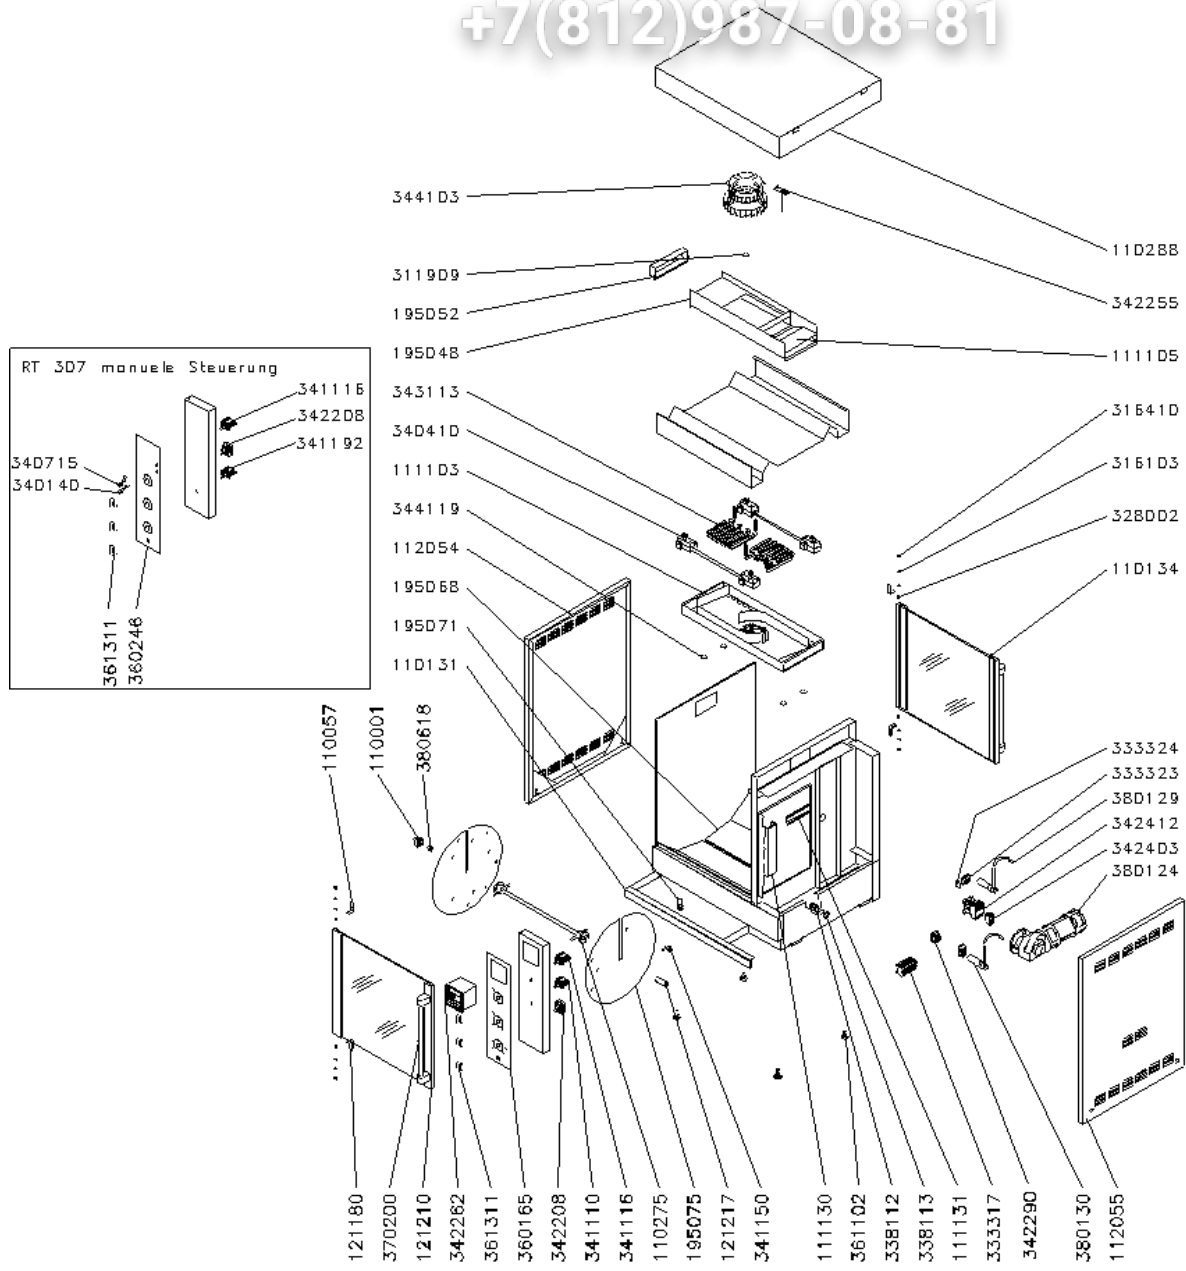

RT 307 / RT 308

vsezip.ru

+7(812)987-08-81

vsezip.ru

+7(812)987-08-81

6.4.2 Ersatzteilliste

RT 303

Beschreibung	Art. Nr.	Menge	VT
Wellenaufhängung komplett	110001	1	
Ronden Satz RT 303	110003	1	
Welle komplett	110007	1	
Fettschubblade komplett	110018	1	
Scharnier vorne/oben \ hinten/unten	110057	2	
Lüfterabdeckung komplett	110271	1	
Automatenschiene	111131	1	
Tür Bedienseite komplett	112011	1	
Tür Kundenseite komplett	112012	1	
Außenseitenteil links komplett	112046	1	
Kabelkanal	112033	1	
Lüfterkasten komplett	120620	1	
Scharnier vorne/unten \ hinten/oben	121180	2	
Außenseitenteil rechts komplett	112047	1	
Rändelmutter für Lüfterrad	121185	1	
Wellenantrieb komplett	121202	1	
obere Abdeckung komplett	121206	1	
Fettleitblech komplett	195070	2	
Abläßschraube komplett	195071	1	
U-Scheibe	316103	8	
Sicherungsring	316410	2	
Gewindestift M5x20	328002	2	
Anschlußklemme	333323	10	
Endkappe für Anschlußklemme	333324	1	
Kabelverschraubung	338109	1	
Kabelverschraubung Gegenmutter	338111	1	
Lampenfassung Steatit	340410	4	
Drehschalter 4 Stufen	341110	1	
Drehschalter Auto/Hand	341116	1	
Thermostat 230°C	342208	1	
Temperaturbegrenzer	342290	1	
Temperaturfühler	342255	1	
Digitalkontrolle 230V	342277	1	
Hilfskontakt	342403	2	
Heizungsschutz	342404	1	
Schutzkappe für Überstromauslöser	342601	1	
Überstromauslöser	342602	1	
Rohrheizkörper 230V	343140	2	
Lüfterrad ø150	344110	1	
Gebläsemotor	344112	1	
Rändelmutter für Lüfterabdeckung	344119	2	
Display UBERT	360161	1	
Füße	361101	4	
Schaltknebel	361311	3	
Türgriff	370115	1	
Kondensator 3µF	380118	1	
Getriebemotor	380119	1	
Führungsbuchse für Wellenaufhängung	380618	1	