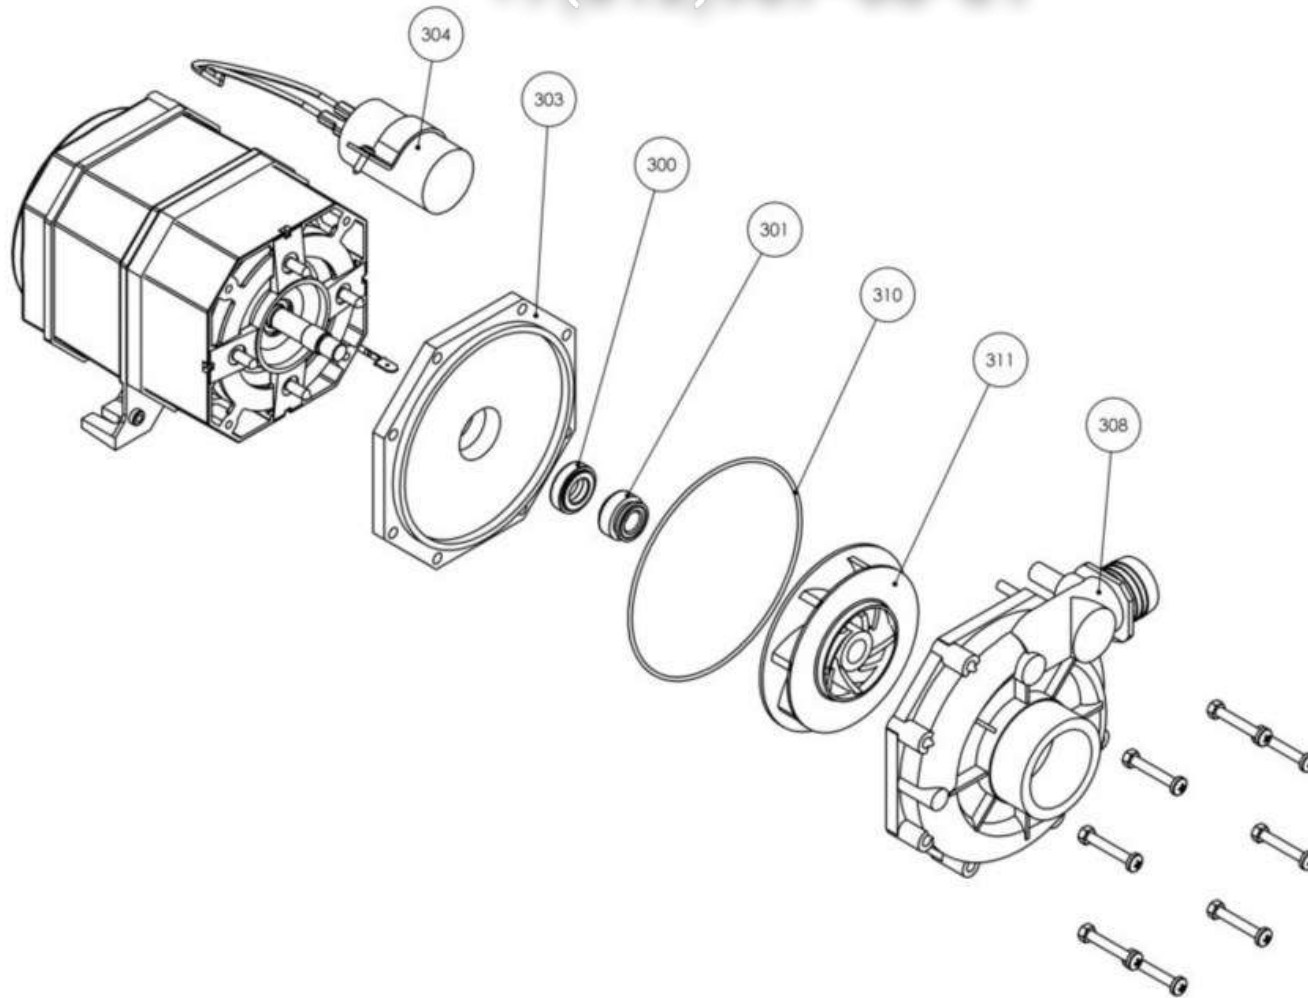

Price of 14 000/2016

+7(812)987-08-81

N	ITEM
300	6013
326	5504
327	5513
328	5514
329	5517
331	6115

EL51E

- LAVASTOVIGLIE ELITECH CESTO 50X50 ELECTRONIC

300011400/2016

+7(812)987-08-81

N	ITEM
300	6013
301	6014
303	6213
304	6215
305	6412
317	8110
318	8111