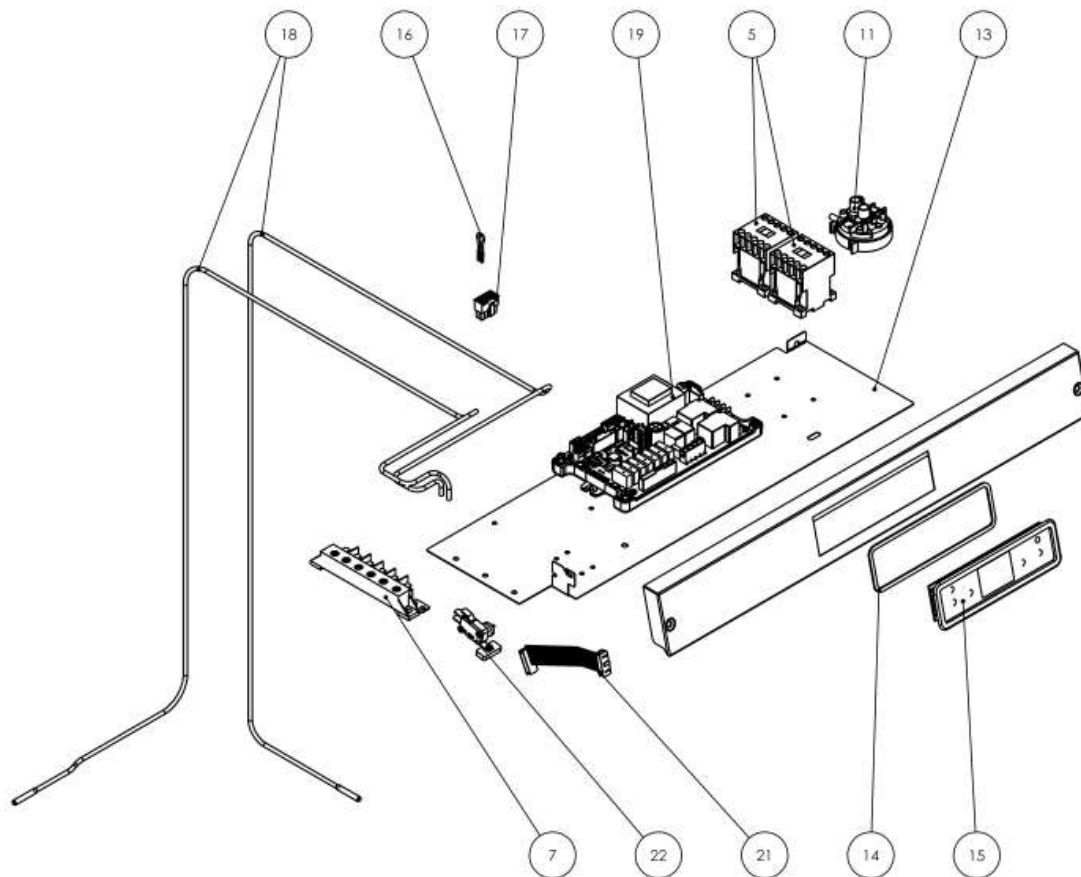

EL51E

- LAVASTOVIGLIE ELITECH CESTO 50X50 ELECTRONIC

3-й этаж
vsezip.ru
с 14.03.2016

+7(812)987-08-81

N	ITEM
5	103390
7	103557
11	103383
13	440155
14	103779
15	103781
16	103766
17	103765
18	103770
19	103700
21	103760
22	103539