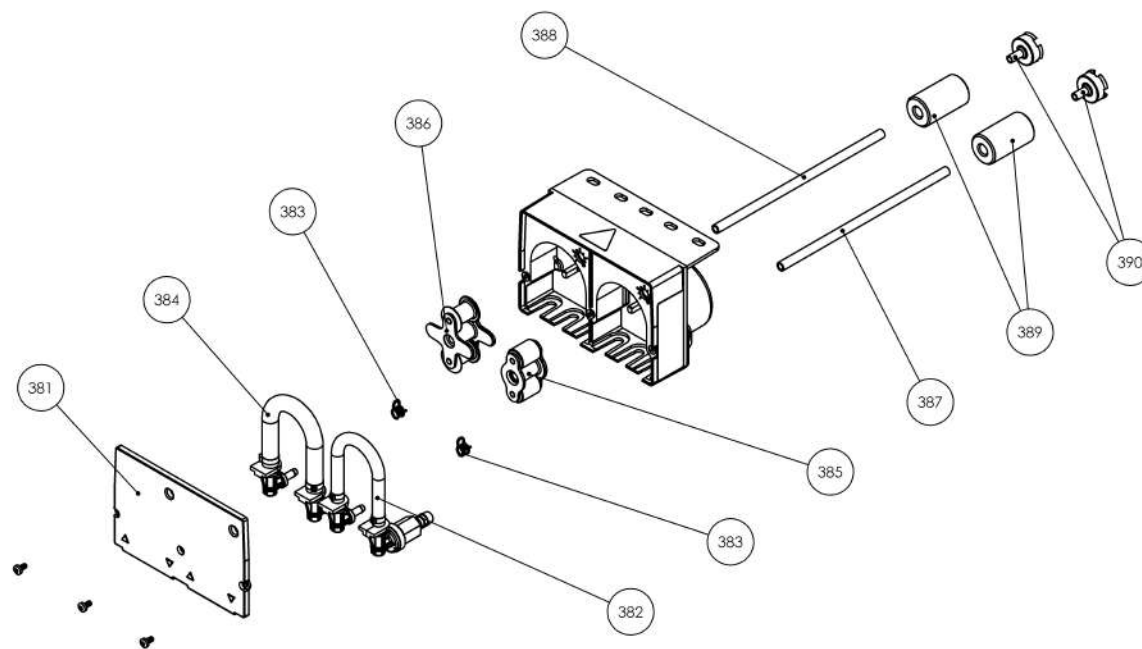

EL51E

- LAVASTOVIGLIE ELITECH CESTO 50X50 ELECTRONIC

3 ил. Общедоступно
vsezip.ru
© 14.03/2016

+7(812)987-08-81

N	ITEM
381	1261
382	1216
383	503
384	1217
385	1211B
386	1211A
387	1420
388	1421
389	1215
390	1218