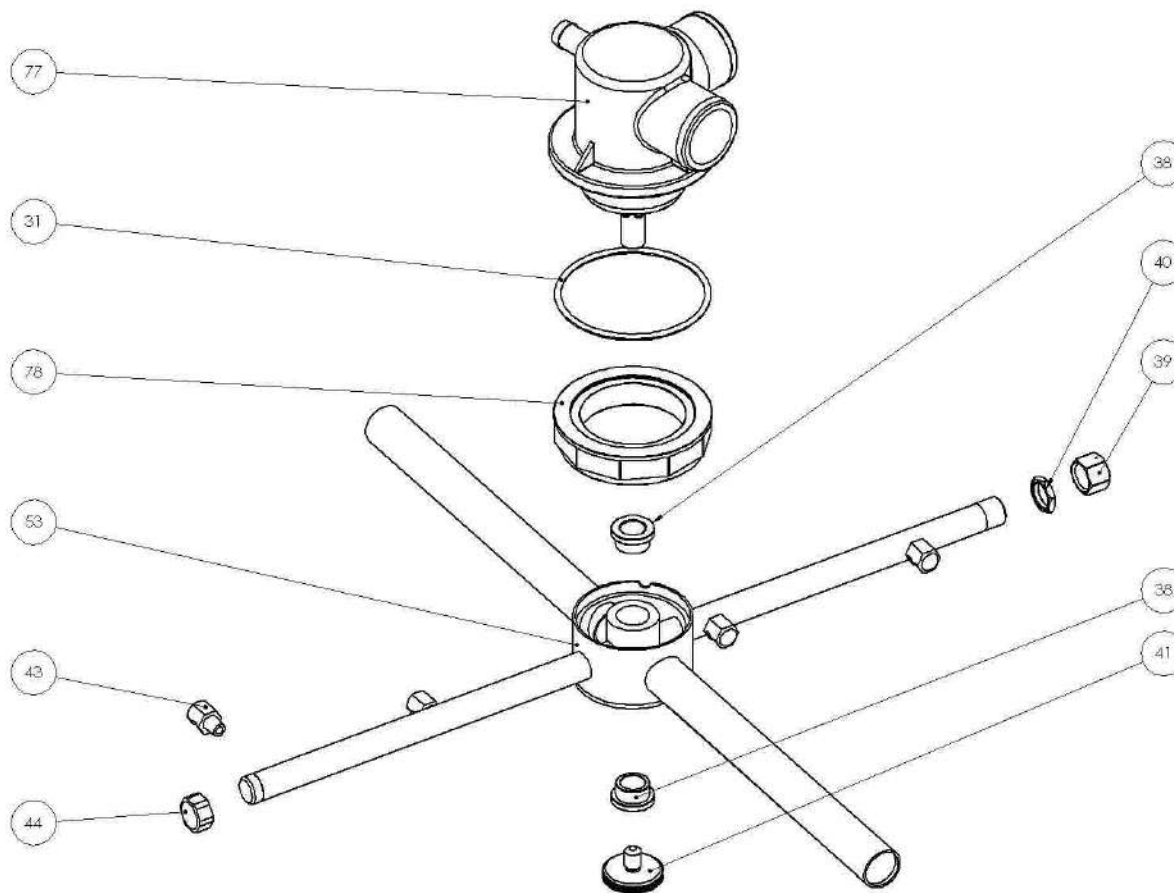

+7(812)987-08-81

N	ITEM
31	104405
38	104100
39	104011
40	104012
41	104040
43	104000
44	104010
53	600851
59	104402
70	104410
76	104401
77	104411
78	104403

EL51E

- LAVASTOVIGLIE ELITECH CESTO 50X50 ELECTRONIC