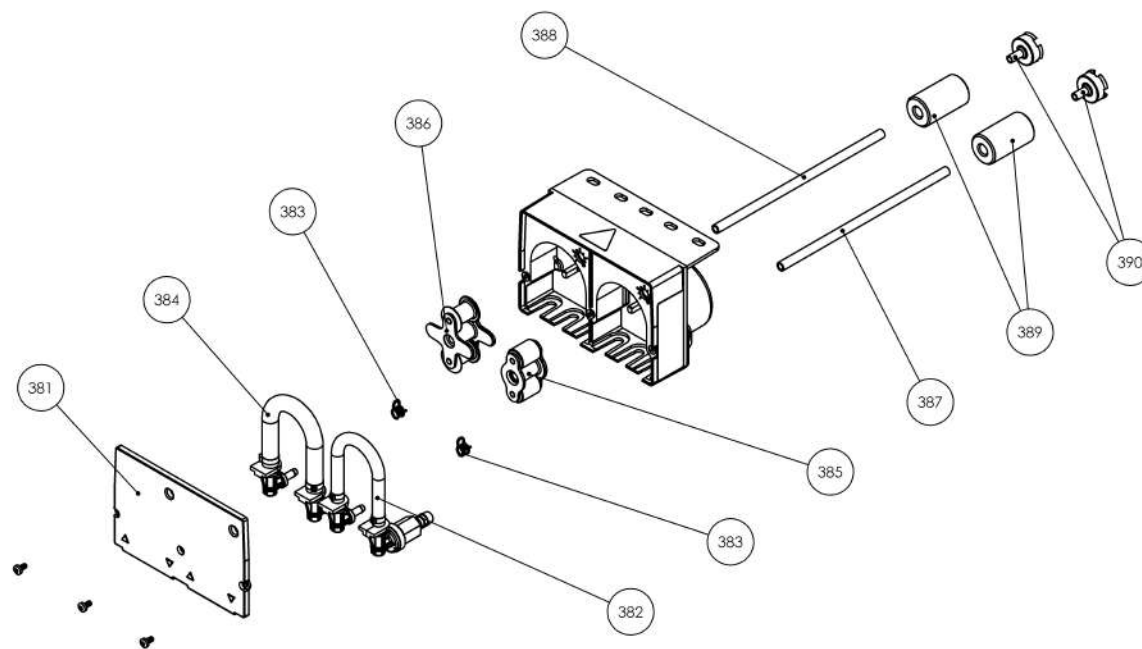

+7(812)987-08-81

N	ITEM
381	1261
382	1216
383	503
384	1217
385	1211B
386	1211A
387	1420
388	1421
389	1215
390	1218

EL51E

3-й этаж
voozip.ru
+7(812)987-08-81
- LAVASTOVIGLIE ELITECH CESTO 50X50 ELECTRONIC