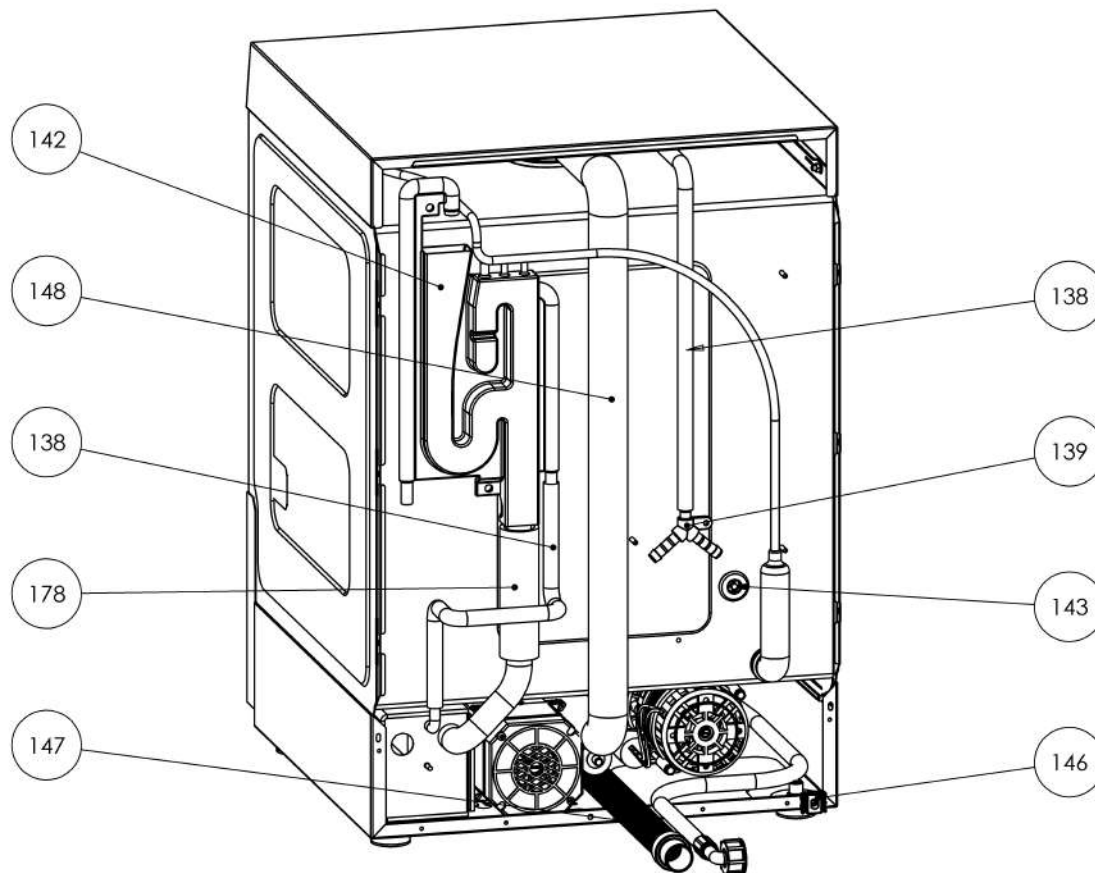

EL51E

- LAVASTOVIGLIE ELITECH CESTO 50X50 ELECTRONIC

3 ил. Общедост.
всезіру
14.03/2016

+7(812)987-08-81

N	ITEM
138	1380
139	600
142	BT300
143	1347
146	103555
147	1335
148	600720

3-й этаж
 +7(812)987-08-81
 (price of 14.03/2016)