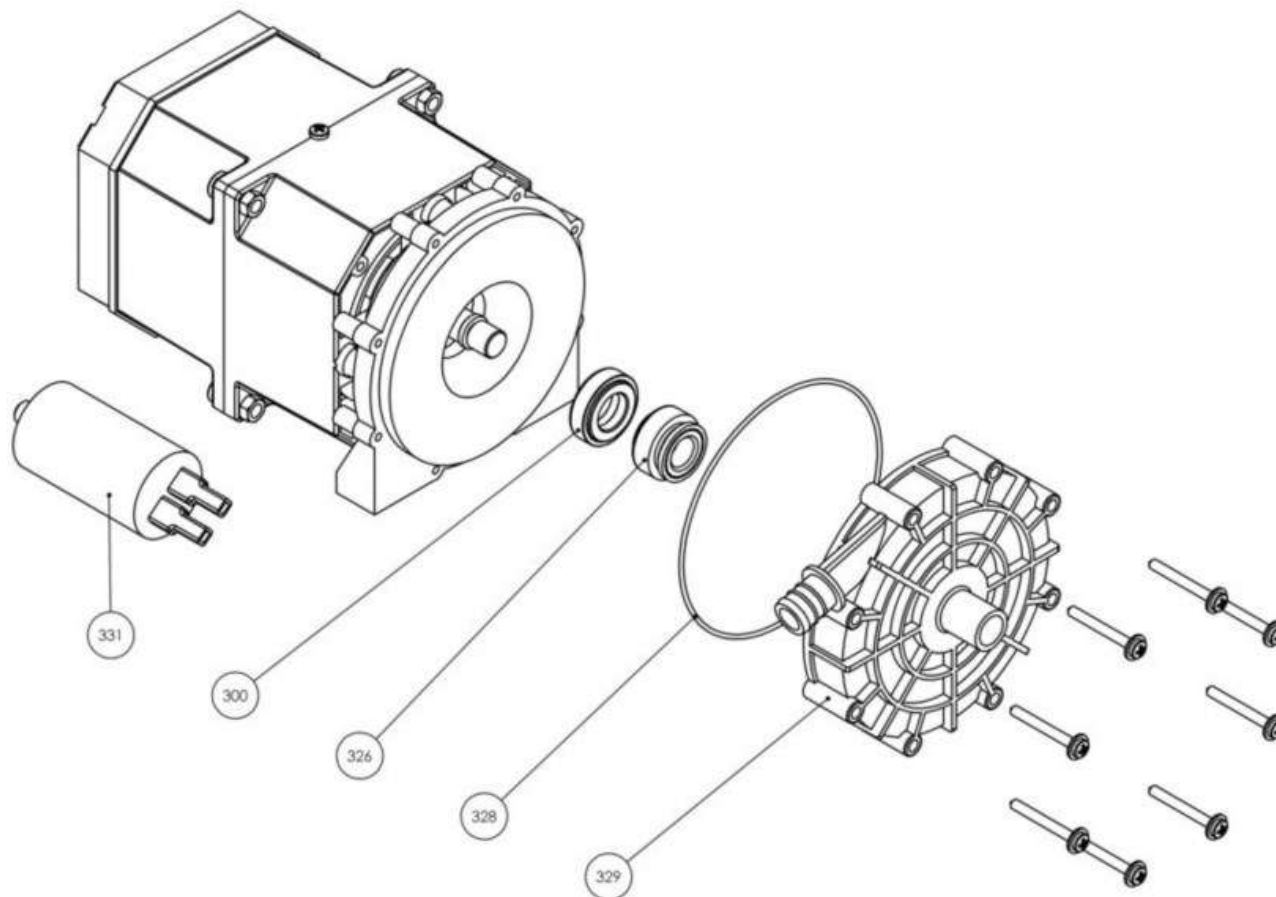

EL51E

- LAVASTOVIGLIE ELITECH CESTO 50X50 ELECTRONIC

3-ин Общедит
voozip.ru
14/03/2016

+7(812)987-08-81

N	ITEM
300	6013
326	5504
327	5513
328	5514
329	5517
331	6115