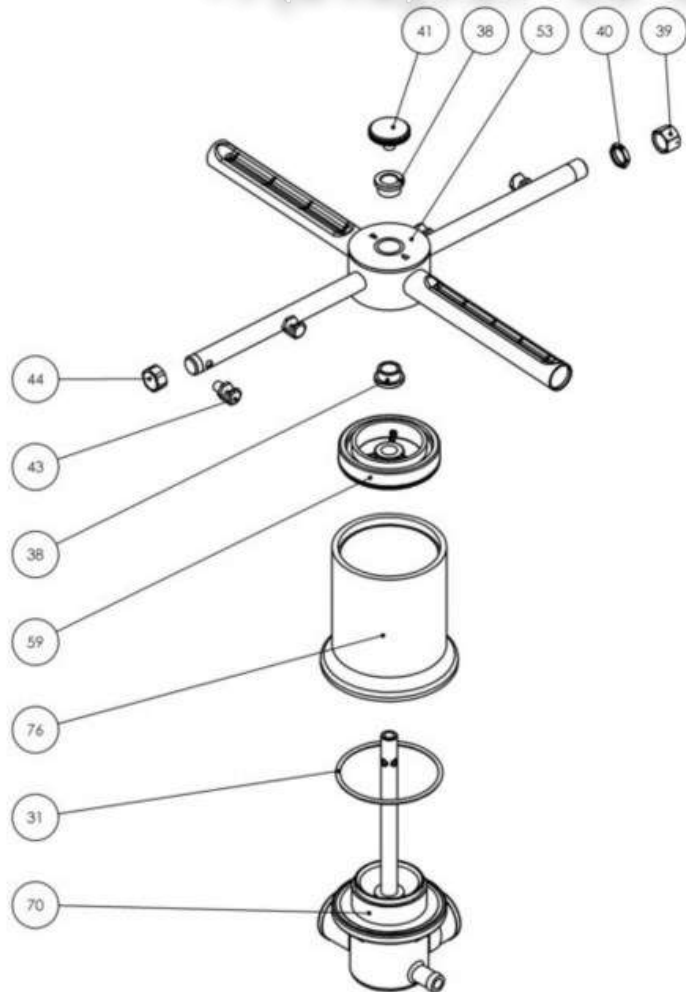

3-й этаж
+7(812)987-08-81
(price of 14.03/2016)

+7(812)987-08-81

N	ITEM
31	104405
38	104100
39	104011
40	104012
41	104040
43	104000
44	104010
53	600851
59	104402
70	104410
76	104401
77	104411
78	104403