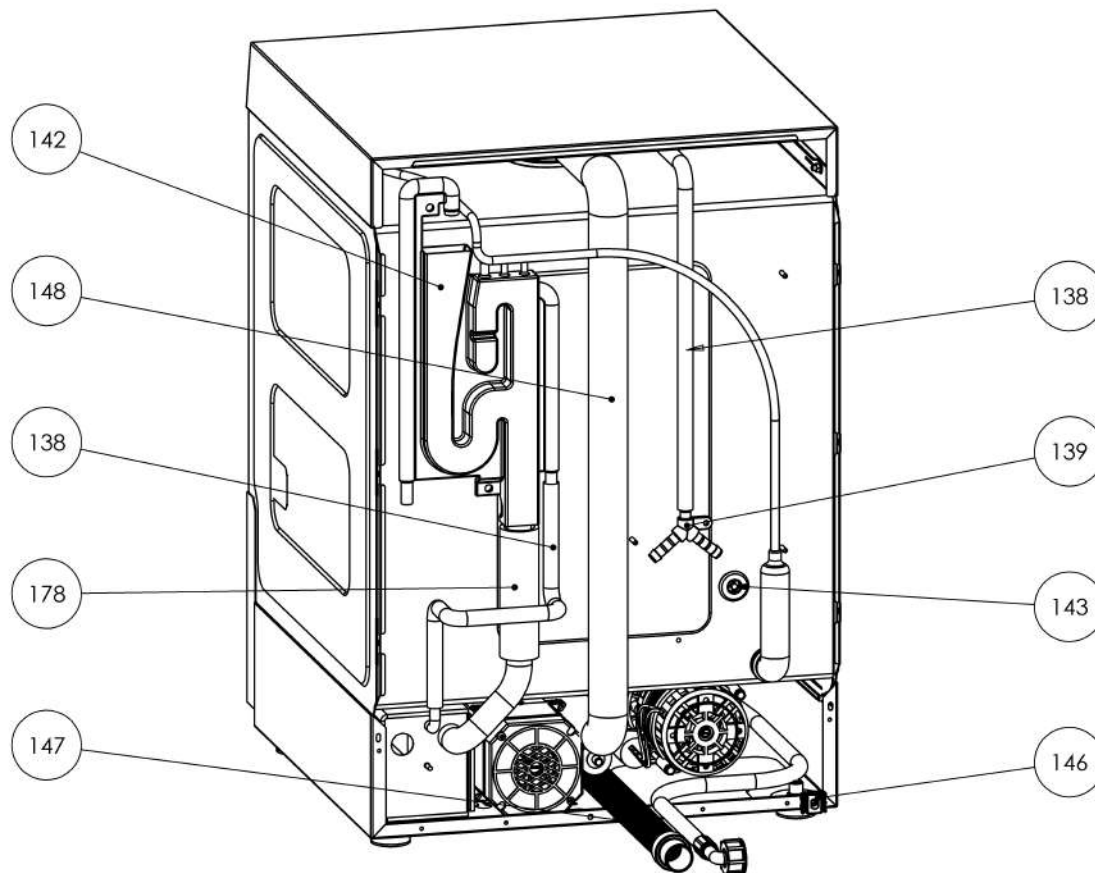

EL51E

- LAVASTOVIGLIE ELITECH CESTO 50X50 ELECTRONIC

3-ий Общедоступ
всезипру
ср. от 14.03/2016

+7(812)987-08-81

N	ITEM
138	1380
139	600
142	BT300
143	1347
146	103555
147	1335
148	600720

3-й этаж
 +7(812)987-08-81
 (price of 14.03/2016)