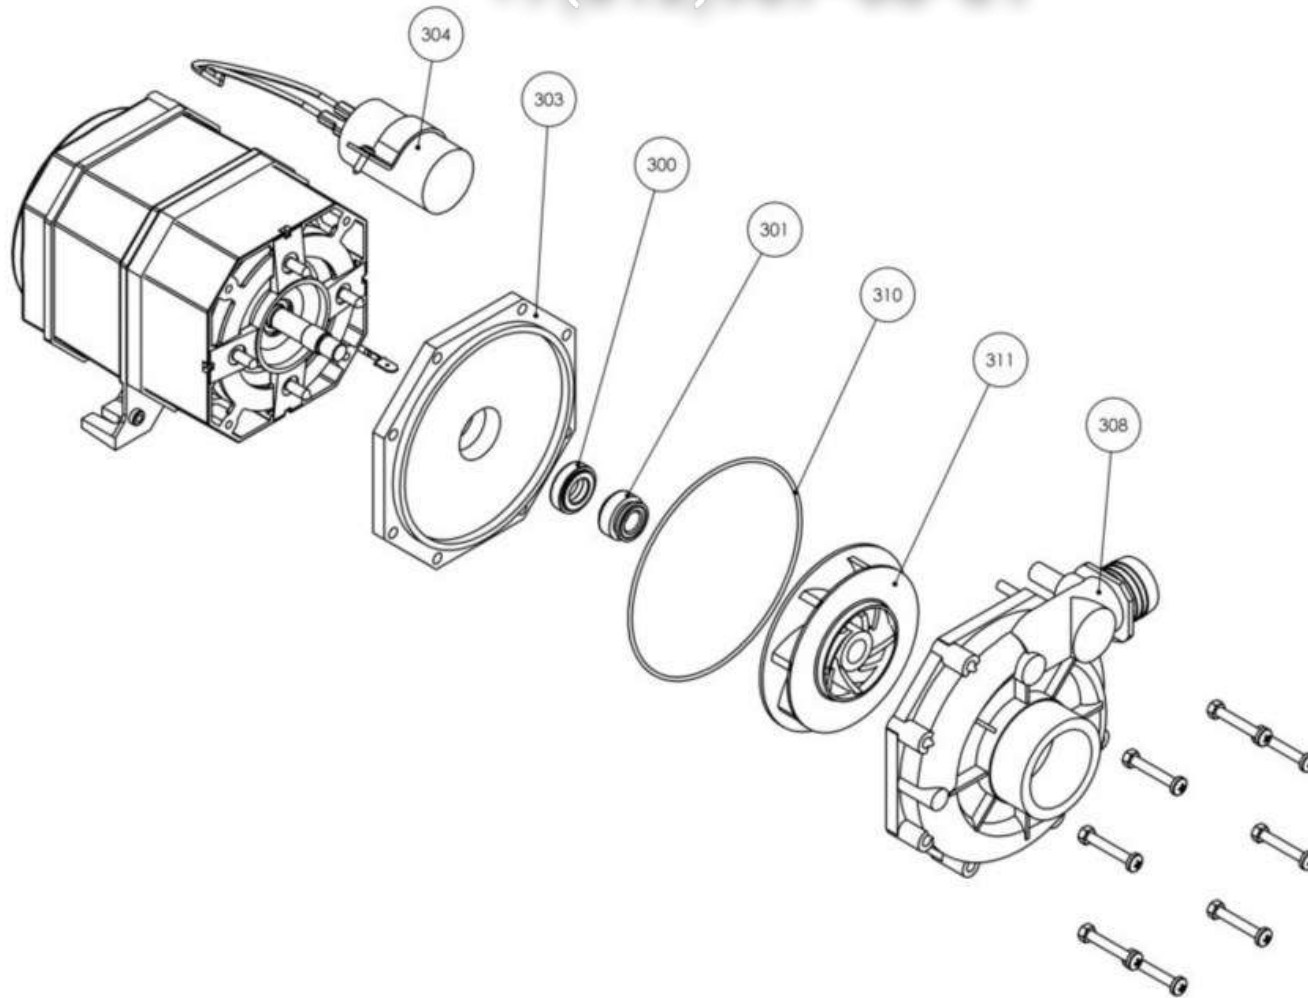

3-ин Общедит
voozip.ru
14/03/2016

+7(812)987-08-81

N	ITEM
300	6013
326	5504
327	5513
328	5514
329	5517
331	6115

EL51E

- LAVASTOVIGLIE ELITECH CESTO 50X50 ELECTRONIC

300011400/2016

+7(812)987-08-81

N	ITEM
300	6013
301	6014
303	6213
304	6215
305	6412
317	8110
318	8111