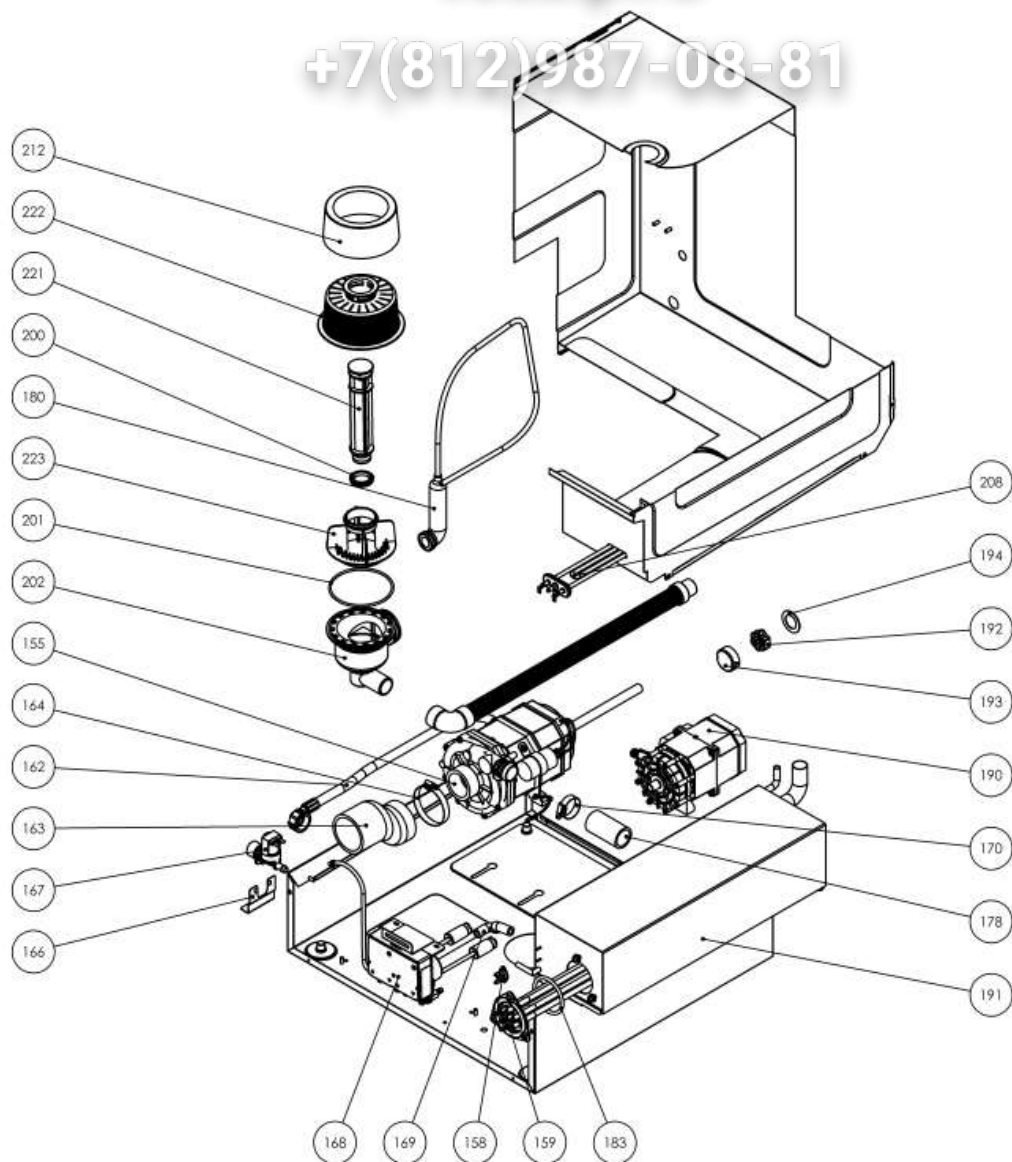

3-й этаж
всезипру
ср. от 14.0/2016

+7(812)987-08-81

N	ITEM
155	8101
158	103347
159	103430
161	100557
162	1305
163	540710
164	550
166	4325
167	103370
168	1275K
169	1381
170	510
178	103038
178	540706
180	3280
183	103435
190	5505
191	BT141B
192	1502
193	1503
194	1504
200	104465
201	104445
202	104440
208	103408
212	104458
221	104466
222	104455
223	104450