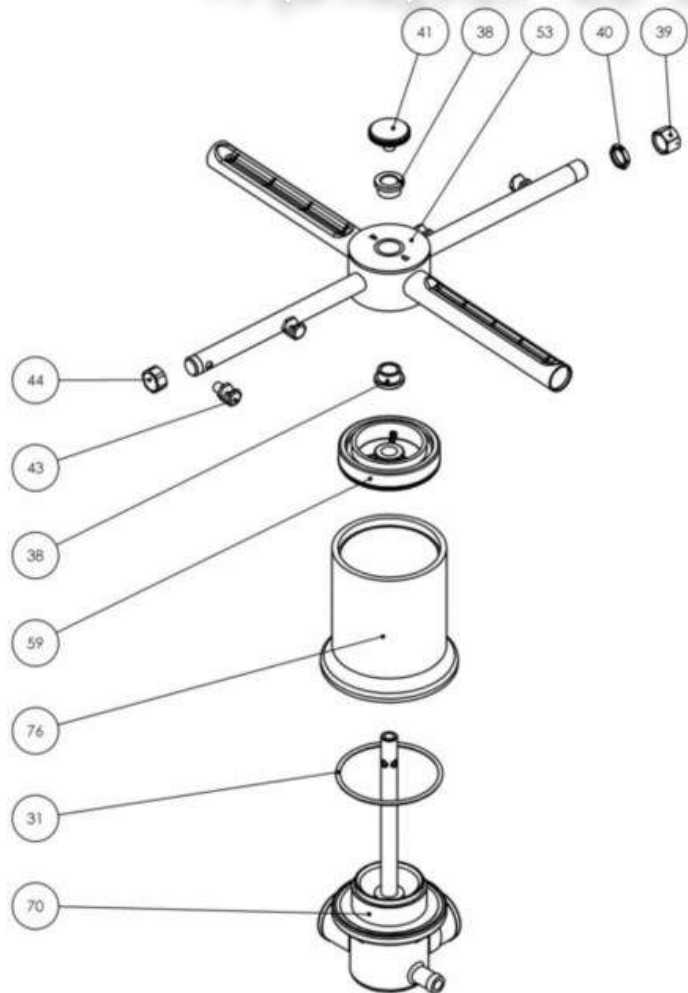

EL51E

- LAVASTOVIGLIE ELITECH CESTO 50X50 ELECTRONIC

3 ил. Общедост.
всезіру
14.03/2016

+7(812)987-08-81

N	ITEM
138	1380
139	600
142	BT300
143	1347
146	103555
147	1335
148	600720

3-й этаж
 +7(812)987-08-81
 (price of 14.03/2016)