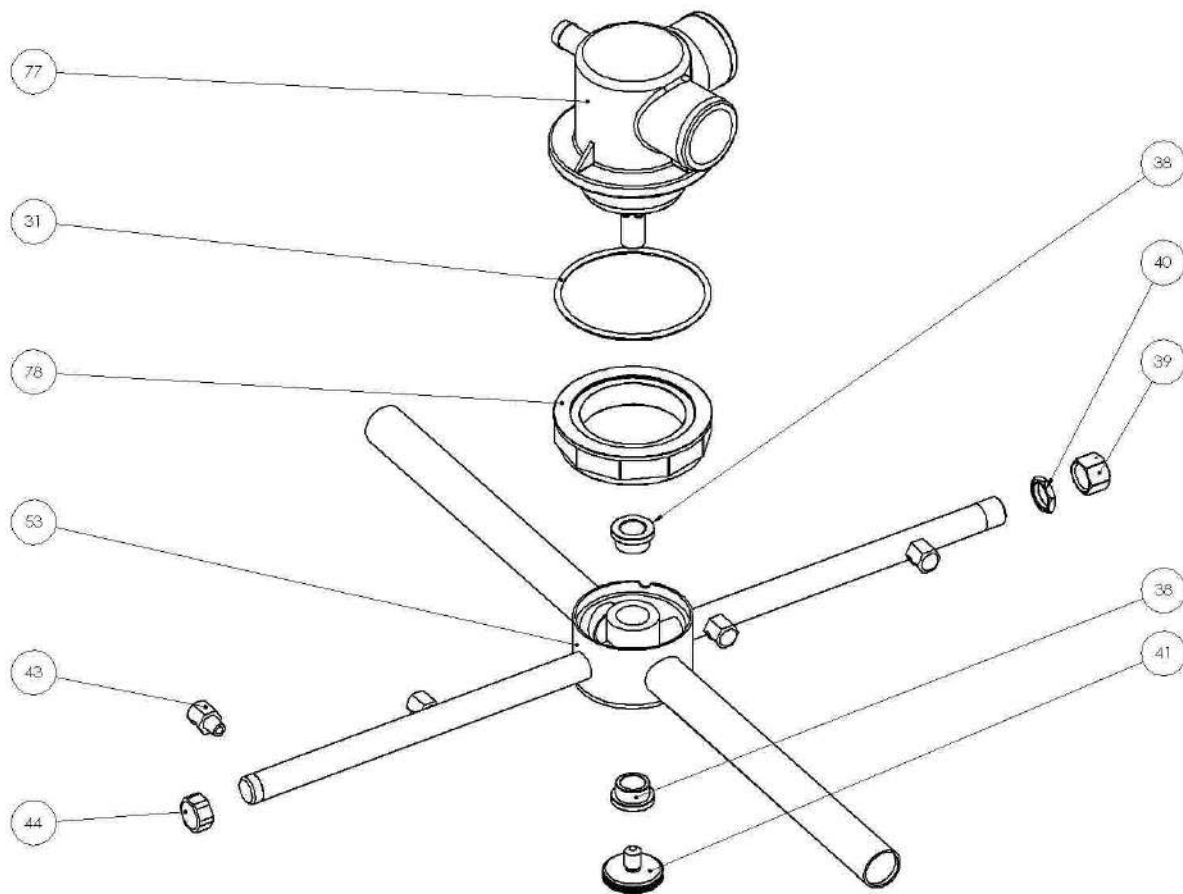

3-ий Общедоступ
(Price of 14 00/2016)
vcezip.ru

+7(812)987-08-81

N	ITEM
31	104405
38	104100
39	104011
40	104012
41	104040
43	104000
44	104010
53	600851
59	104402
70	104410
76	104401
77	104411
78	104403