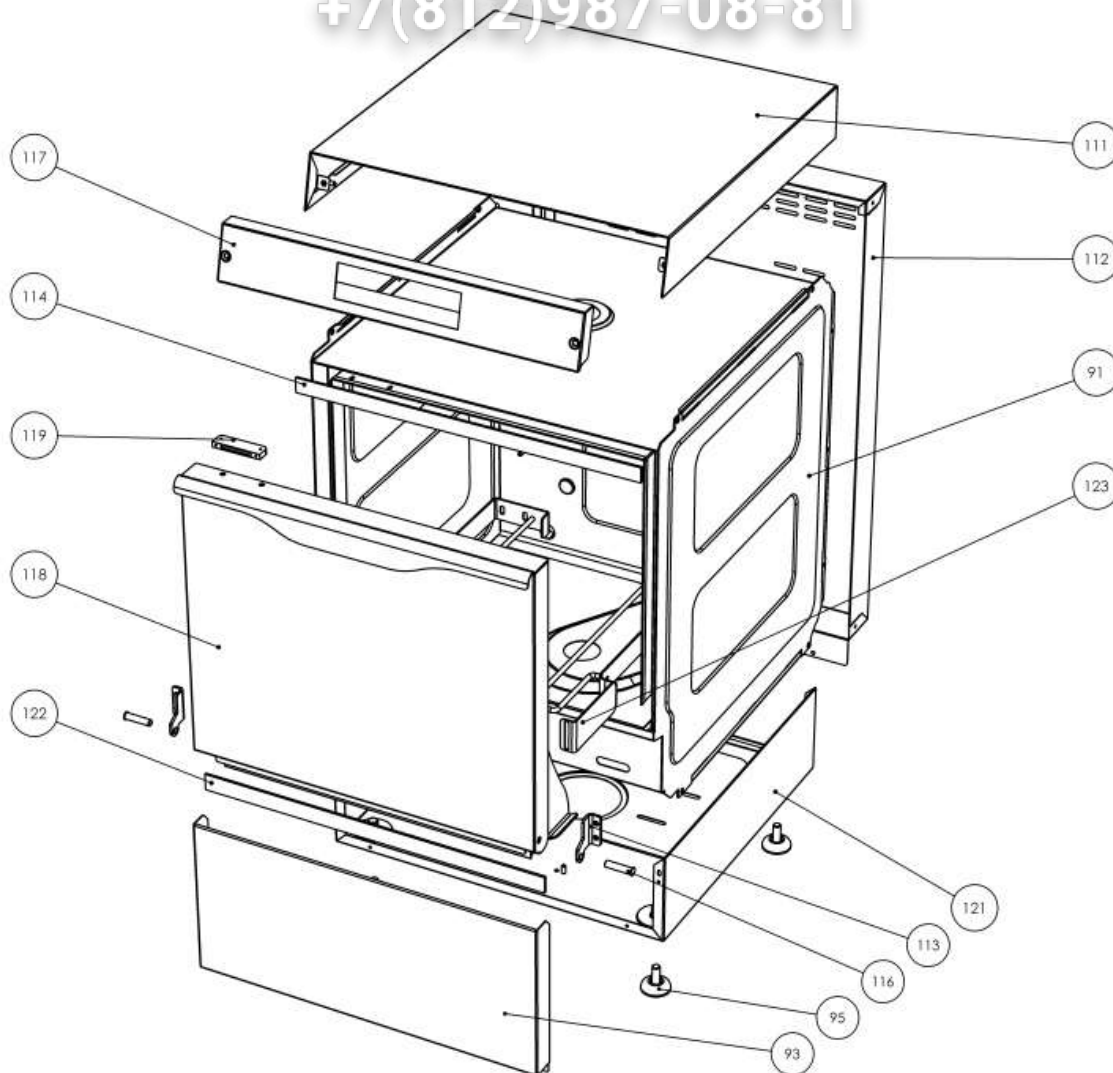

EL51E

- LAVASTOVIGLIE ELITECH CESTO 50X50 ELECTRONIC

3-й этаж
vsezip.ru
с 14.03.2016

+7(812)987-08-81

N	ITEM
91	540534
93	540550
95	3290
111	540501
112	540521
113	4000
113	4001
114	100545
116	4100
117	537517
118	537540
119	1225
121	540560
122	100546
123	540571