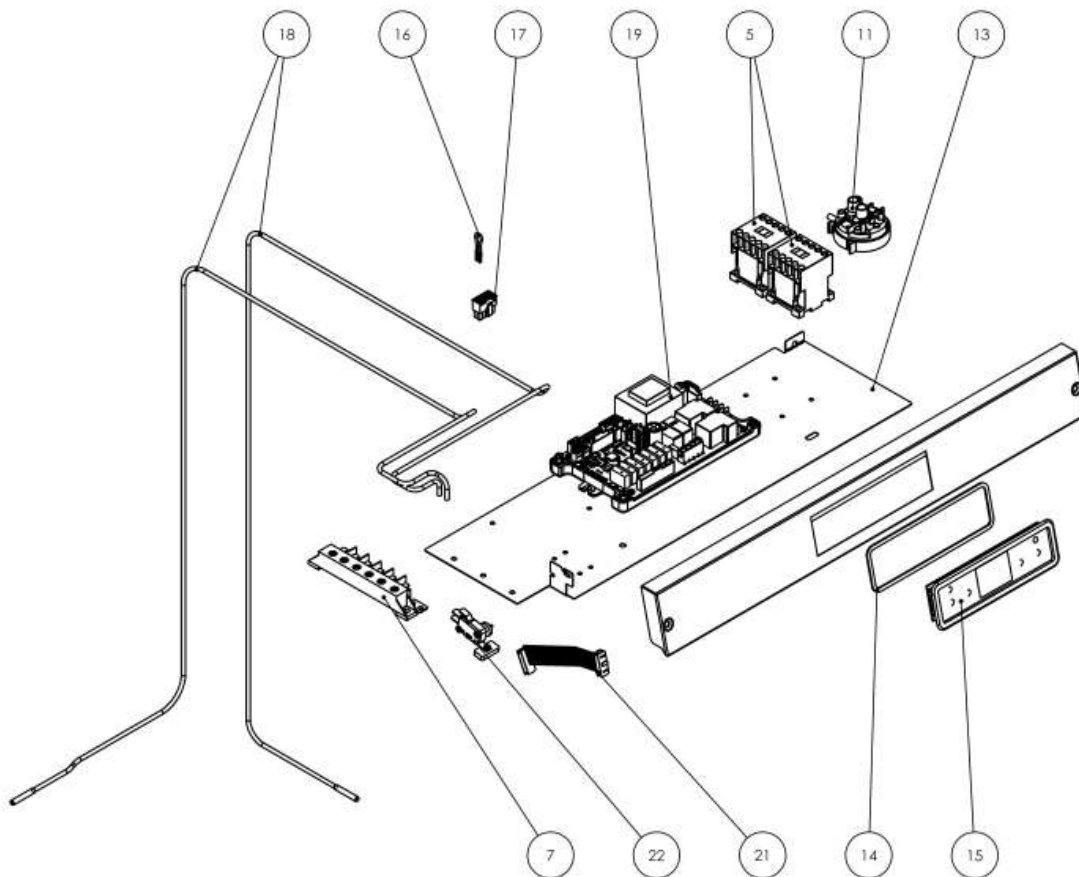

EL51E

- LAVASTOVIGLIE ELITECH CESTO 50X50 ELECTRONIC

3-й этаж
vsezip.ru
с 14.03.2016

+7(812)987-08-81

N	ITEM
5	103390
7	103557
11	103383
13	440155
14	103779
15	103781
16	103766
17	103765
18	103770
19	103700
21	103760
22	103539