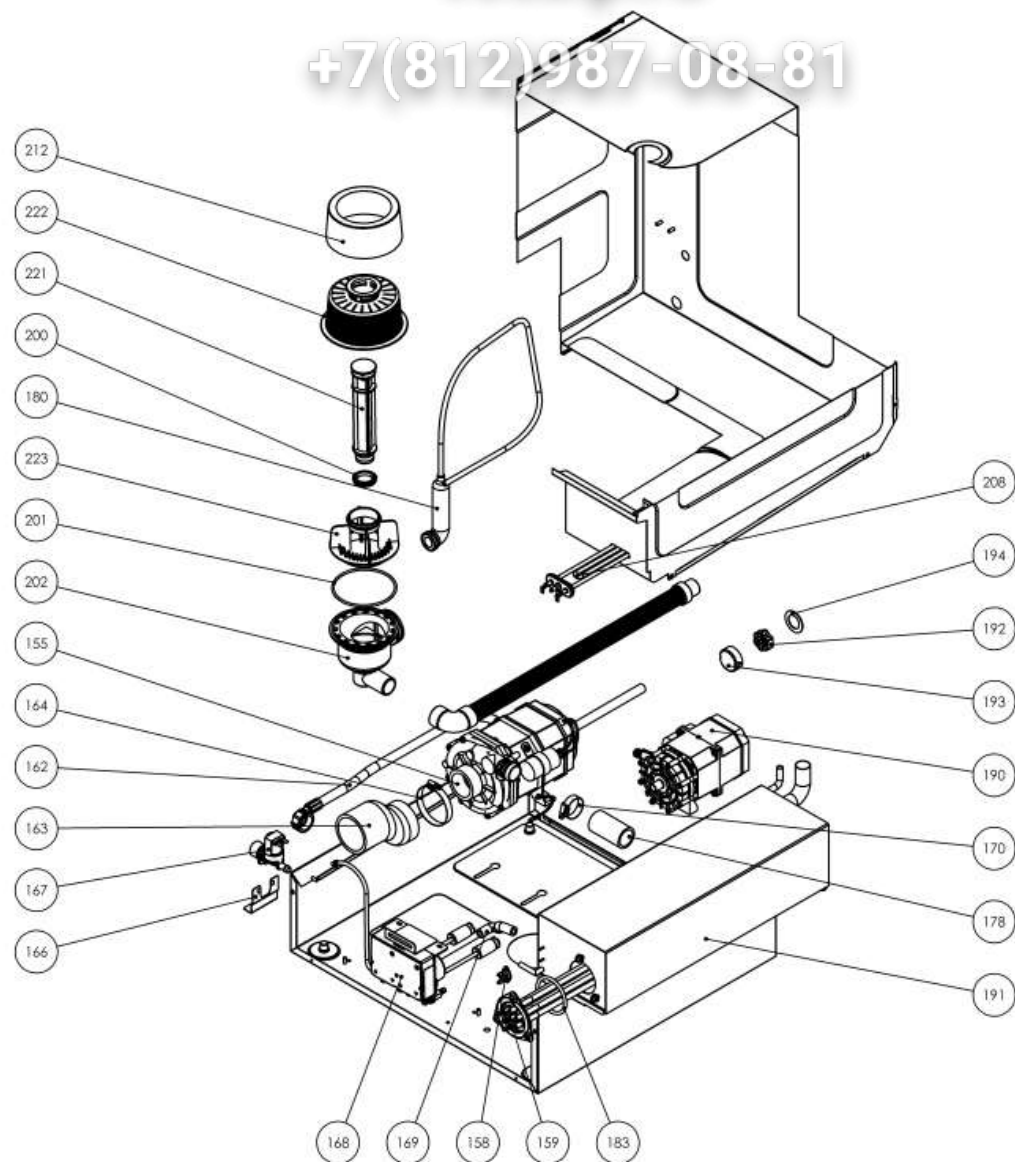

3-й этаж
vsezip.ru
© 2016

+7(812)987-08-81

N	ITEM
155	8101
158	103347
159	103430
161	100557
162	1305
163	540710
164	550
166	4325
167	103370
168	1275K
169	1381
170	510
178	103038
178	540706
180	3280
183	103435
190	5505
191	BT141B
192	1502
193	1503
194	1504
200	104465
201	104445
202	104440
208	103408
212	104458
221	104466
222	104455
223	104450