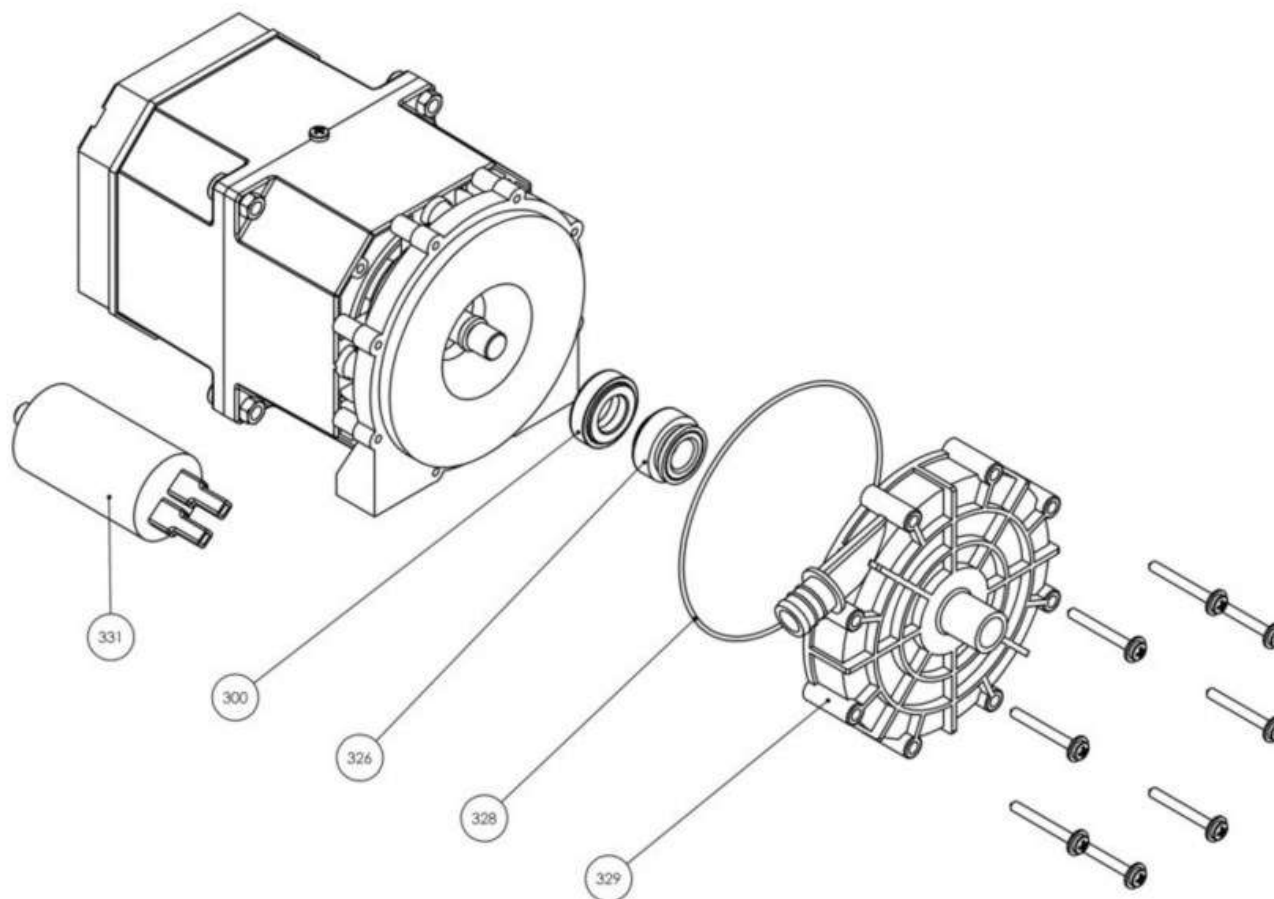

EL51E

3-й этаж
voozip.ru
+7(812)987-08-81
- LAVASTOVIGLIE ELITECH CESTO 50X50 ELECTRONIC

Price of 14 000/2016

+7(812)987-08-81

N	ITEM
300	6013
326	5504
327	5513
328	5514
329	5517
331	6115