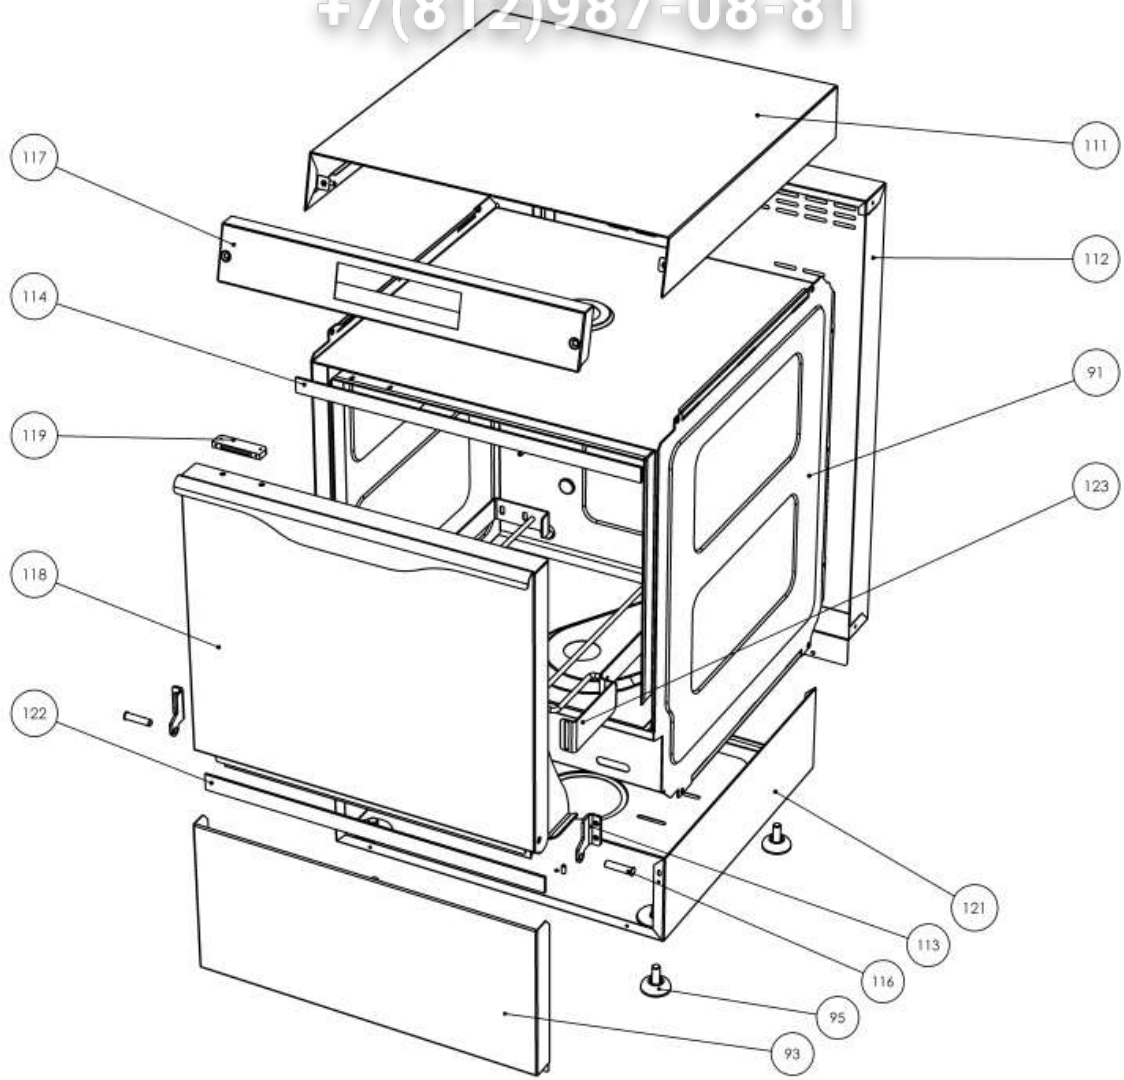

EL51E

- LAVASTOVIGLIE ELITECH CESTO 50X50 ELECTRONIC

3-й этаж
vsezip.ru
с 14.03.2016

+7(812)987-08-81

N	ITEM
91	540534
93	540550
95	3290
111	540501
112	540521
113	4000
113	4001
114	100545
116	4100
117	537517
118	537540
119	1225
121	540560
122	100546
123	540571