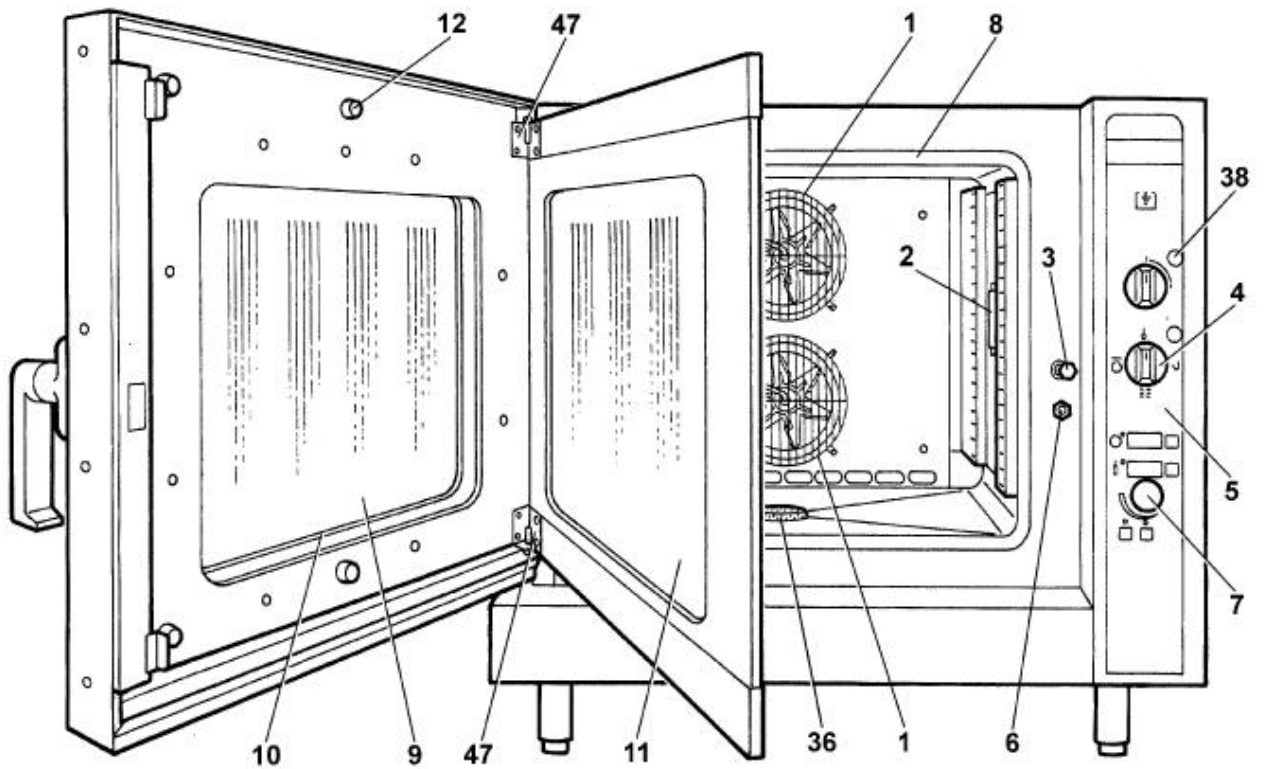

Fig. 1

Fig. 2