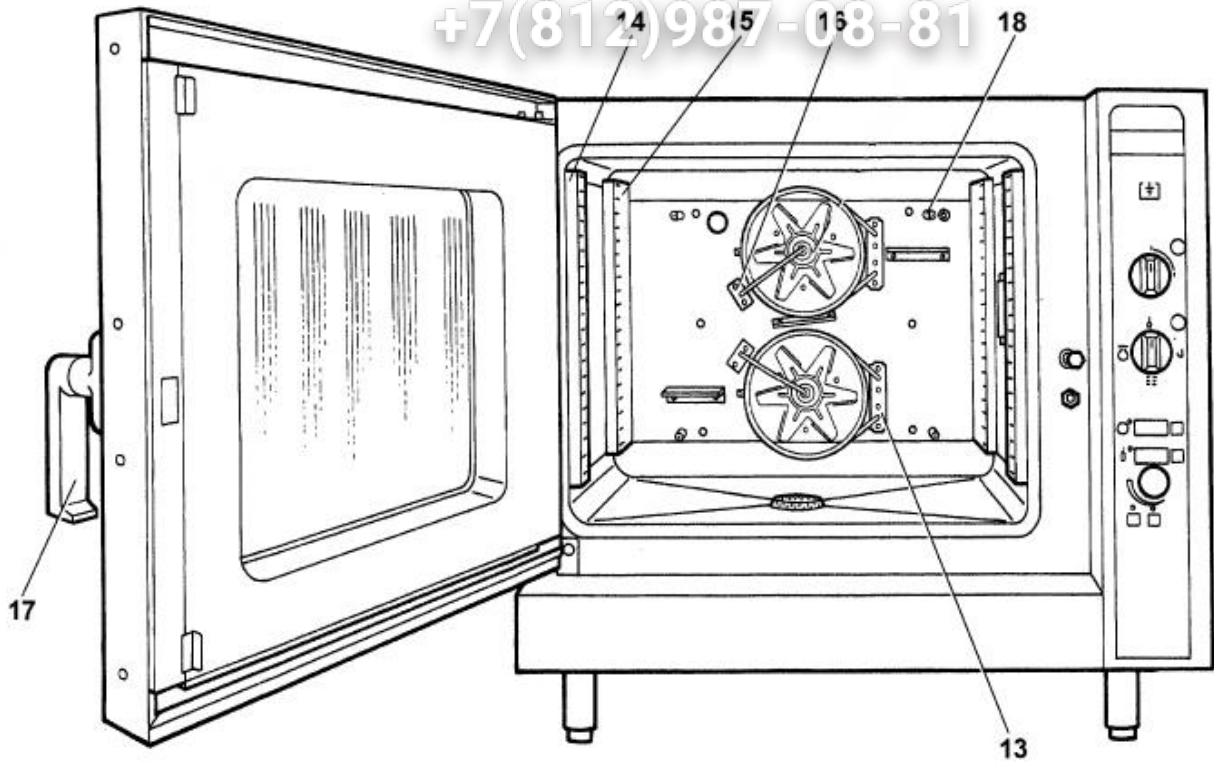

Зип Общепит

ESPLOSI

vsezip.ru

+7(812)987-08-81