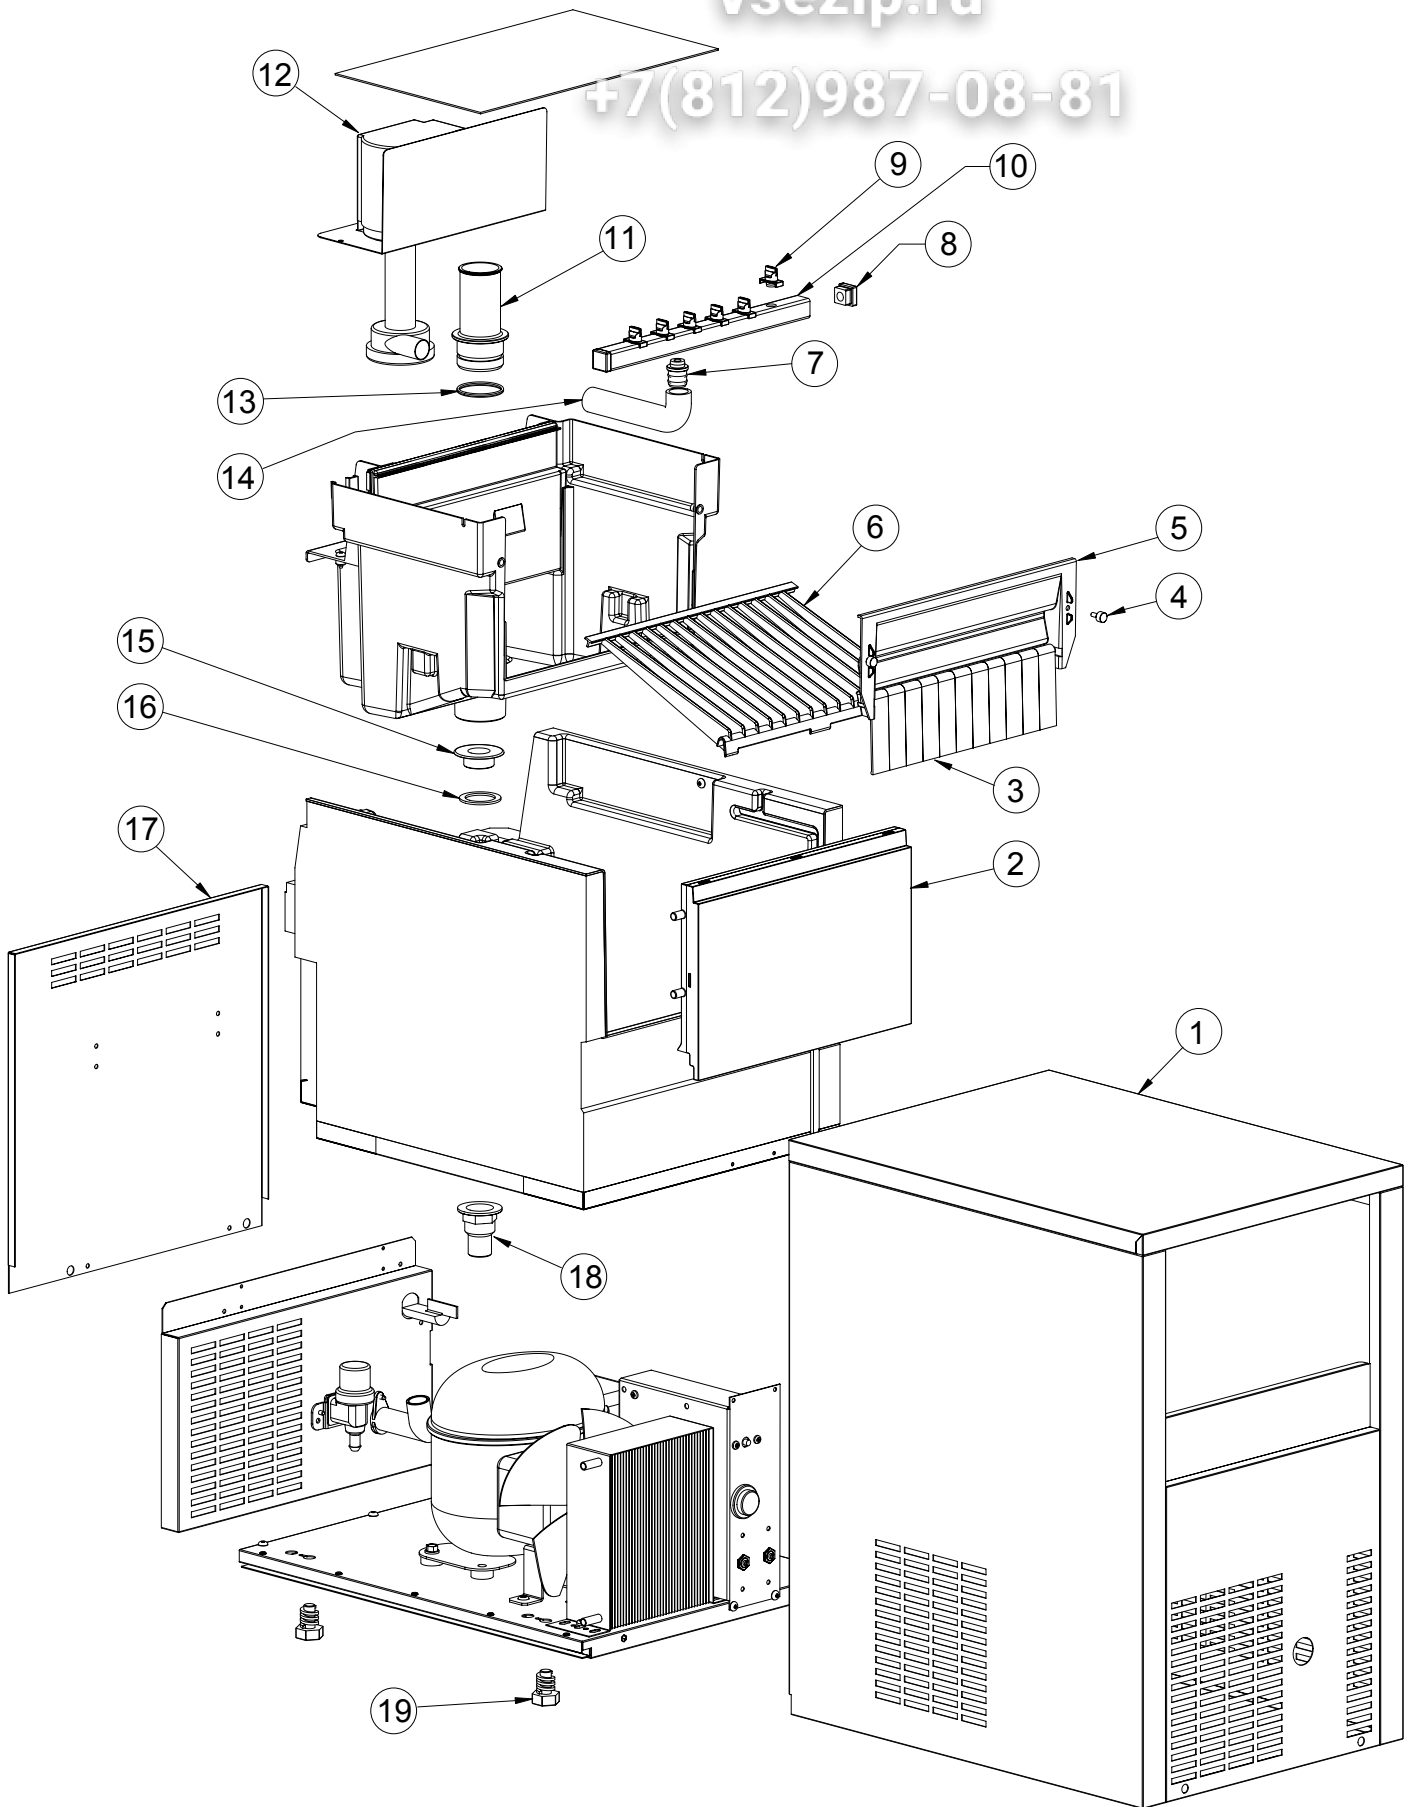

POS.	CODICE	DESCRIZIONE	DESCRIPTION
1	K03556	ASS. MANTELLATURA	BODY ASSEMBLY
2	K03401	ASS. SPORTELLO	DOOR
3	K00008	BANDIERINA	FLAG
4	K00013	NOTTOLINO	PAWL
5	K03430	PANNELLO BANDIERINE	FLAG SUPPORT
6	K03453	SCIVOLO CUBETTI	CHUTE
7	K03450	TRONCHETTO RAMPA	PIPE CONNECTION
8	K03353	TAPPO RAMPA	PLUG
9	K03355	UGELLO	SPRAYER
10	K04289	ASS. RAMPA	SPRAYER BAR ASSEMBLY
11	K03394	TROPPOPIENO	OVERFLOW
12	K02939	POMPA ACQUA	WATER PUMP
13	K02940	O-RING TROPPOPIENO	OVERFLOW O-RING
14	K03462	MANICOTTO RAMPA	BAR PIPE
15	K00004	DADO PILETTA SCARICO	DRAIN SCREW NUT
16	K00003	GUARNIZIONE PILETTA	GASKET
17	K03552	PANNELLO POSTERIORE	BACK PANEL
18	K00039	PILETTA SCARICO	DRAIN PIPE
19	K01086	PIEDINO	FOOT