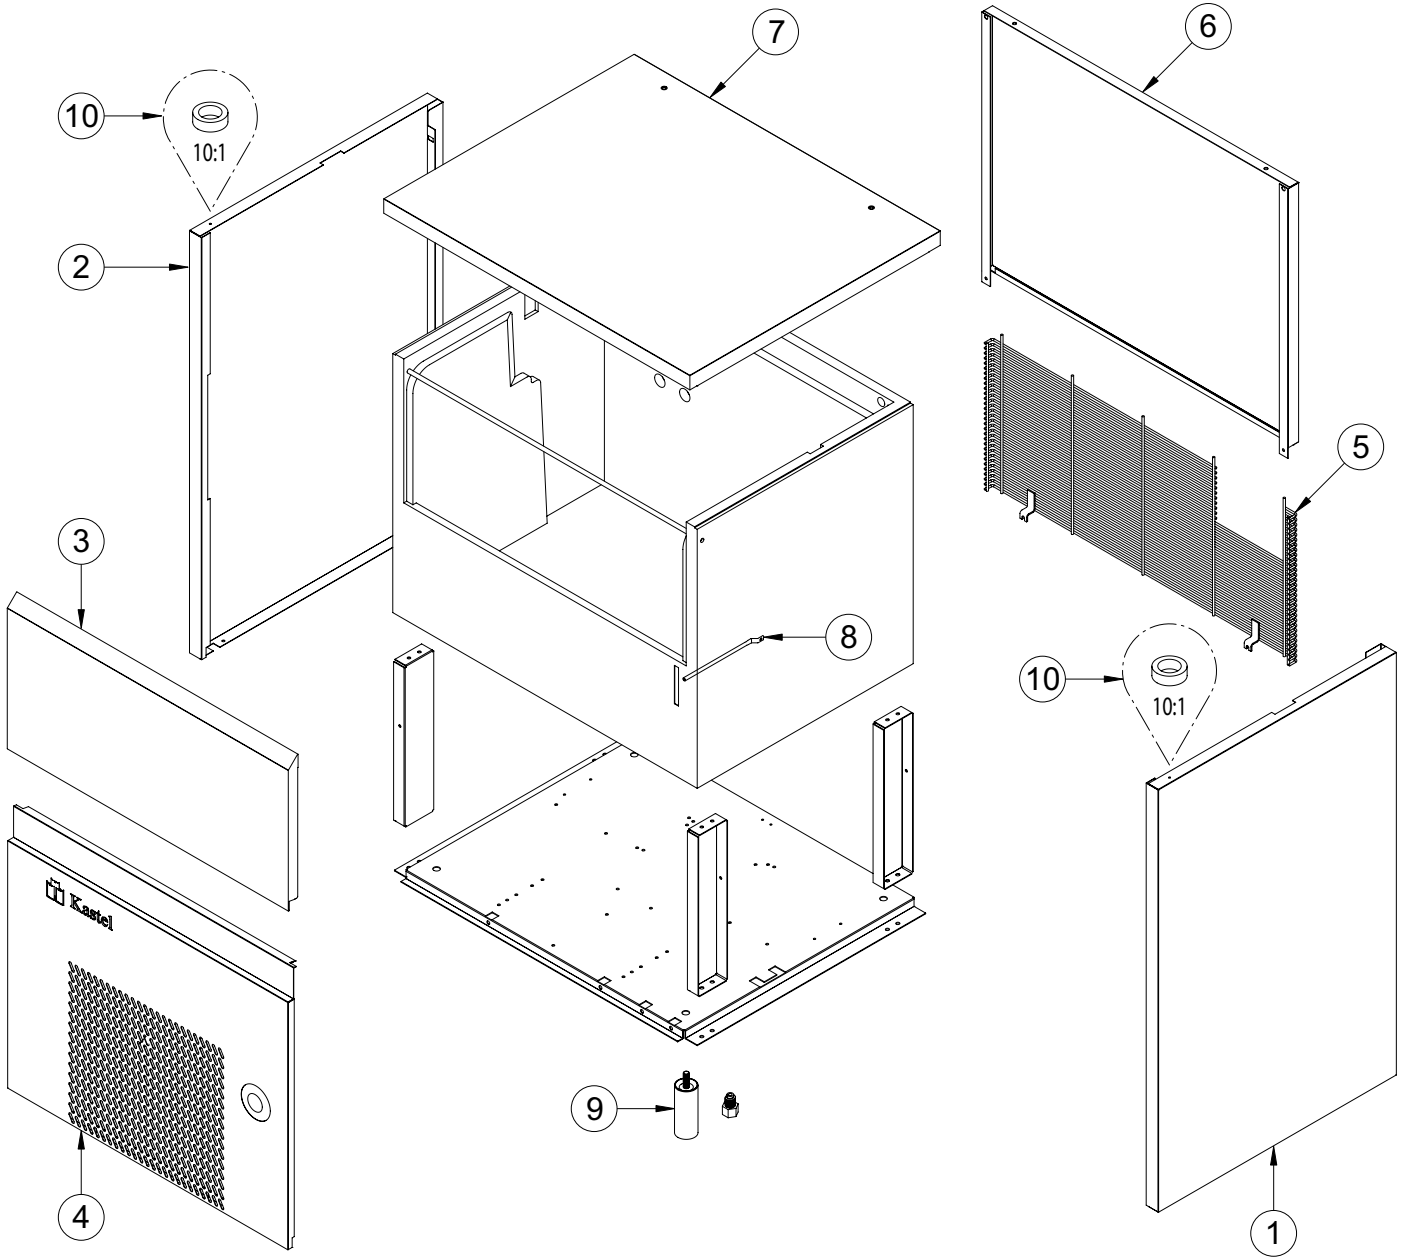

POS.	CODICE	DESCRIZIONE	DESCRIPTION
1	K00227	ASS. PANNELLO BANDIERINE	FLAG SUPPORT ASSEMBLY
2	K00008	BANDIERINE	FLAG
3	K00013	NOTTOLINO (NR.2)	PAWL
4	K00012	FILTRO ASPIRAZIONE	SUCTION FILTER
5	K00058	ANELLO ASPIRAZIONE	SUCTION RING
6	K01164	ASS. POMPA	PUMP ASSEMBLY
7	K01023	VENTOLA	FAN
8	K00057	ANELLO MANDATA	INLET RING
9	K02900	ASS. RAMPA	SPRAYERS BAR ASSEMBLY
10	K03355	UGELLO	SPRAYERS
11	K03353	TAPPO (NR.2)	PLUG
12	K00334	SCIVOLO	CHUTE
13	K01083	VENTILATORE (ACQUA)	FAN MOTOR ASSEMBLY (WATER)
14	K01317	TROPPOPIENO	OVERFLOW ASSEMBLY
15	K01125	GUARNIZIONE	GASKET
16	K00006	PILETTA TROPPOPIENO	OVERFLOW DRAIN
17	K00536	GUARNIZIONE	GASKET
18	K01126	GHIERA	RING NUT
19	K00004	DADO PILETTA	DRAIN SCREW NUT
20	K00003	GUARNIZIONE	GASKET
21	K00039	TRONCHETTO PILETTA	DRAIN STUB PIPE
22	K00110	MANICOTTO SCARICO	DRAIN PIPE
23	K01806	RACCORDO SCARICO (ACQUA)	NIPPLE WATER OUTLET (WATER)
	K01805	RACCORDO SCARICO (ARIA)	NIPPLE WATER OUTLET (AIR)
24	K04466	ELETTRORVALVOLA (ACQUA)	WATERVALVE (WATER)
	K01214	ELETTRORVALVOLA (ARIA)	WATERVALVE (AIR)
25	K00032	CAVO ALIMENTAZIONE	CABLE
26	K00010	RACCORDO A 3 VIE (Ø 10)	WYE
27	K00445	MANICOTTO RAMPA	BAR PIPE
28	K00444	MANICOTTO RAMPA	BAR PIPE