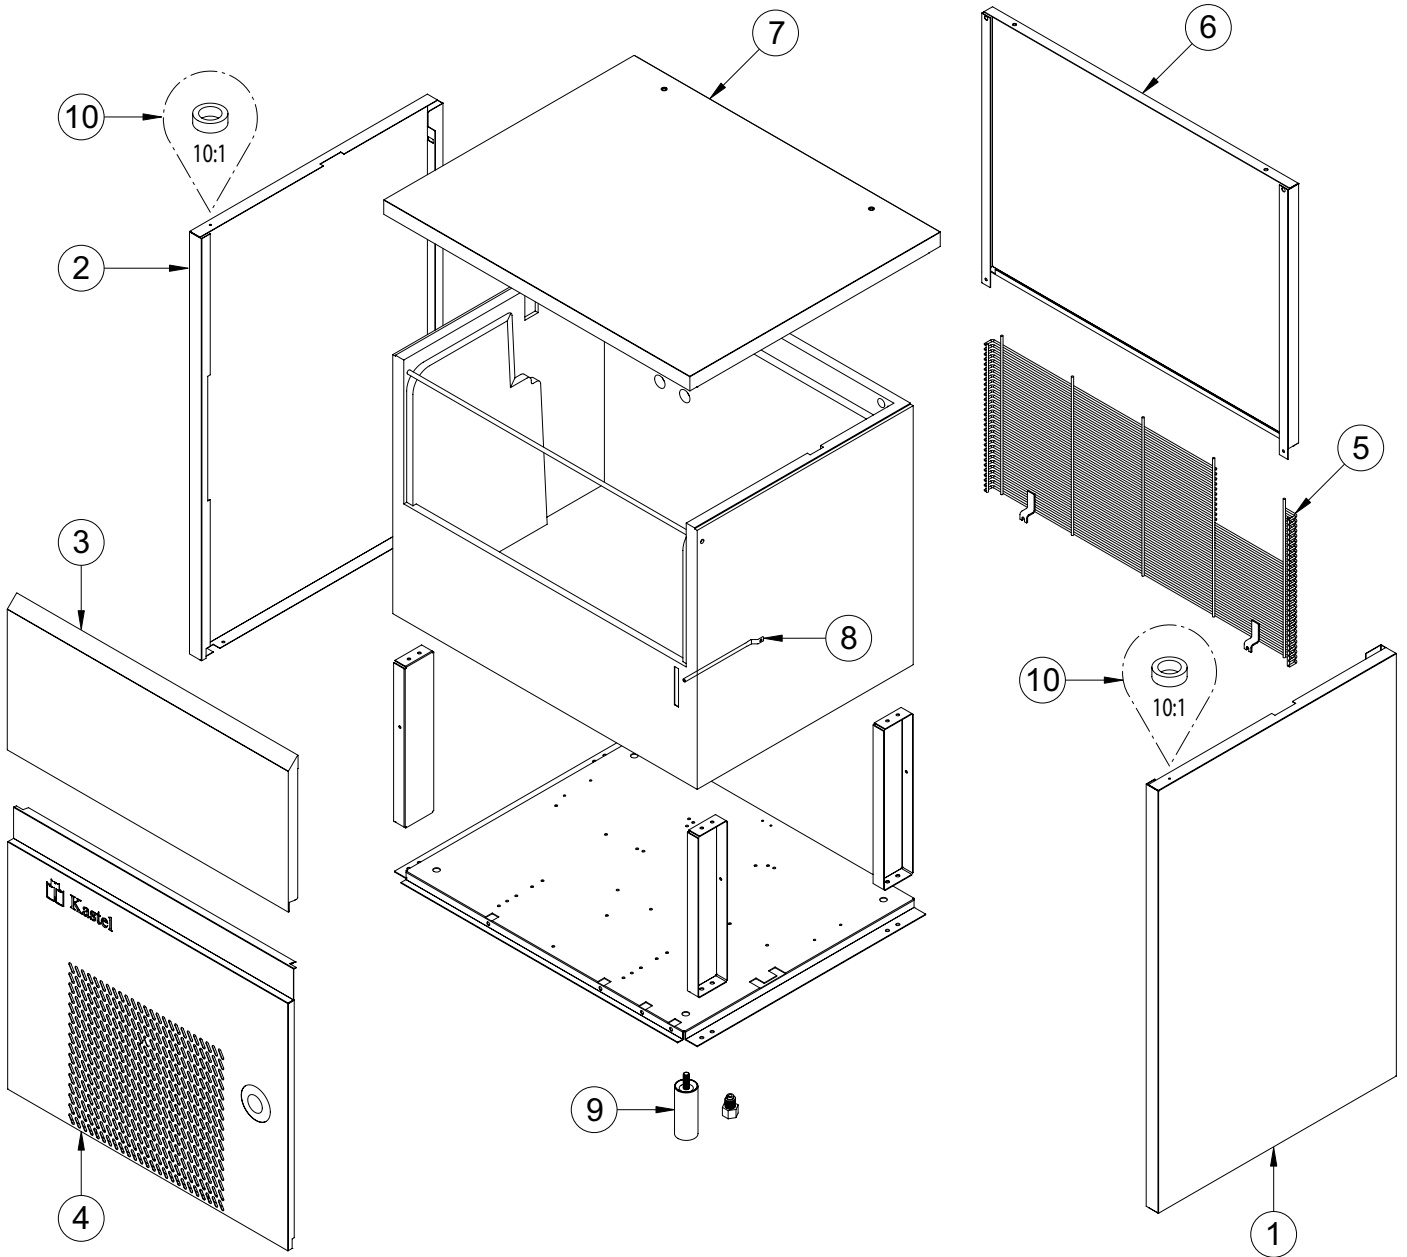

POS.	CODICE	DESCRIZIONE	DESCRIPTION
1	K00199	FILTRO DISIDRATATORE	DRYER FILTER
2	K00112	CONDENSATORE ACQUA	WATER CONDENSER
3	K01913	TERM. SIC. CONDENSATORE	SAFETY THERMOSTAT
4	K02508	INTERRUTTORE	ON-OFF SWITCH
5	K04601	SCHEDA ELETTRONICA	ELECTRONIC BOARD
6	K01473	SONDA LIVELLO GHIACCIO	ICE LEVEL PROBE
7	K01472	SONDA EVAPORATORE	EVAPORATOR PROBE
8	K00202	COMPRESSORE	COMPRESSOR
9	K04121	EVAPORATORE	EVAPORATOR
10	K00032	CAVO ALIMENTAZIONE	POWER CORD
11	K01212	ELETTROVALVOLA ACQUA (ARIA)	WATER-VALVE (AIR)
	K00204	ELETTROVALVOLA ACQUA (ACQUA)	WATER-VALVE (WATER)
12	K01805	RACCORDO DI SCARICO (ARIA)	NIPPLE WATER OUTLET (AIR)
	K01806	RACCORDO DI SCARICO (ACQUA)	NIPPLE WATER OUTLET (WATER)
13	K02908	MINIPRESSOSTATO RAFFR.	COOLING PRESSURE SWITCH
14	K04102	ASS. MOTOVENTILATORE (ARIA)	FAN MOTOR (AIR)
	K04101	ASS. MOTOVENTILATORE (ACQUA)	FAN MOTOR (WATER)
15	K01665	CONDENSATORE ARIA	AIR CONDENSER