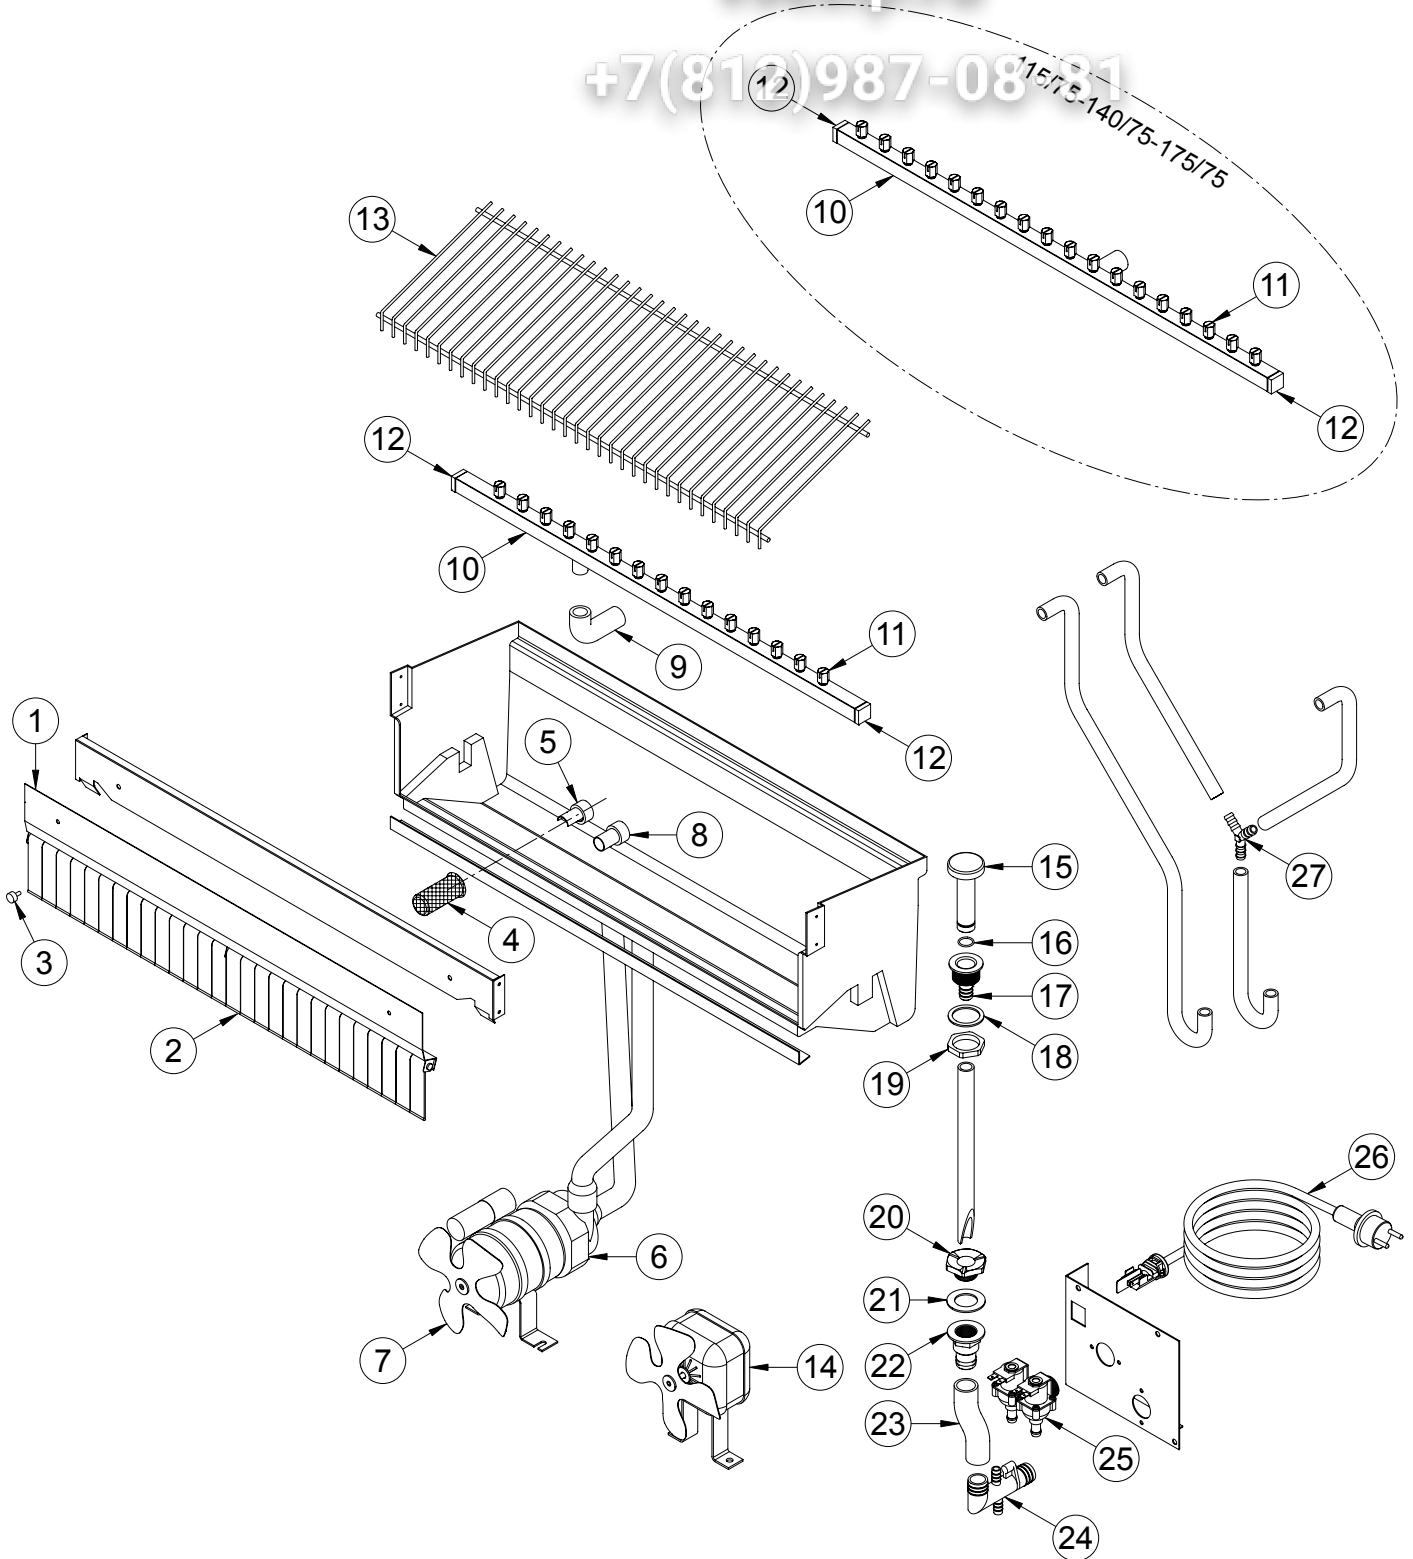

POS.	CODICE	DESCRIZIONE	DESCRIPTION
1	K00556	ASS. PANNELLO BANDIERINE	FLAG SUPPORT ASSEMBLY
2	K00008	BANDIERINE	FLAG
3	K00013	NOTTOLINO (NR.2)	PAWL
4	K00012	FILTRO ASPIRAZIONE	SUCTION FILTER
5	K00058	ANELLO ASPIRAZIONE	SUCTION RING
6	K00553	ASS. POMPA	PUMP ASSEMBLY
7	K01023	VENTOLA	FAN
8	K00057	ANELLO MANDATA	INLET RING
9	K00048	MANICOTTO RAMPA	BAR PIPE
10	K04291	ASS. RAMPA	SPRAYERS BAR ASSEMBLY
11	K03355	UGELLO	SPRAYERS
12	K03353	TAPPO (NR.2)	PLUG
13	K00024	SCIVOLO	CHUTE
14	K01083	VENTILATORE (ACQUA)	FAN MOTOR ASSEMBLY (WATER)
15	K01317	TROPPOPIENO	OVERFLOW ASSEMBLY
16	K01125	GUARNIZIONE	GASKET
17	K00006	PILETTA TROPPOPIENO	OVERFLOW DRAIN
18	K00536	GUARNIZIONE	GASKET
19	K01126	GHIERA	RING NUT
20	K00004	DADO PILETTA	DRAIN SCREW NUT
21	K00003	GUARNIZIONE	GASKET
22	K00039	TRONCHETTO PILETTA	DRAIN STUB PIPE
23	K00110	MANICOTTO SCARICO	DRAIN PIPE
24	K01806	RACCORDO SCARICO (ACQUA)	NIPPLE WATER OUTLET (WATER)
	K01805	RACCORDO SCARICO (ARIA)	NIPPLE WATER OUTLET (AIR)
25	K01195	ELETTRIVALVOLA (ACQUA)	WATERVALVE (WATER)
	K01213	ELETTRIVALVOLA (ARIA)	WATERVALVE (AIR)
26	K00032	CAVO ALIMENTAZIONE	CABLE
27	K00010	RACCORDO A 3 VIE (Ø 10)	WYE