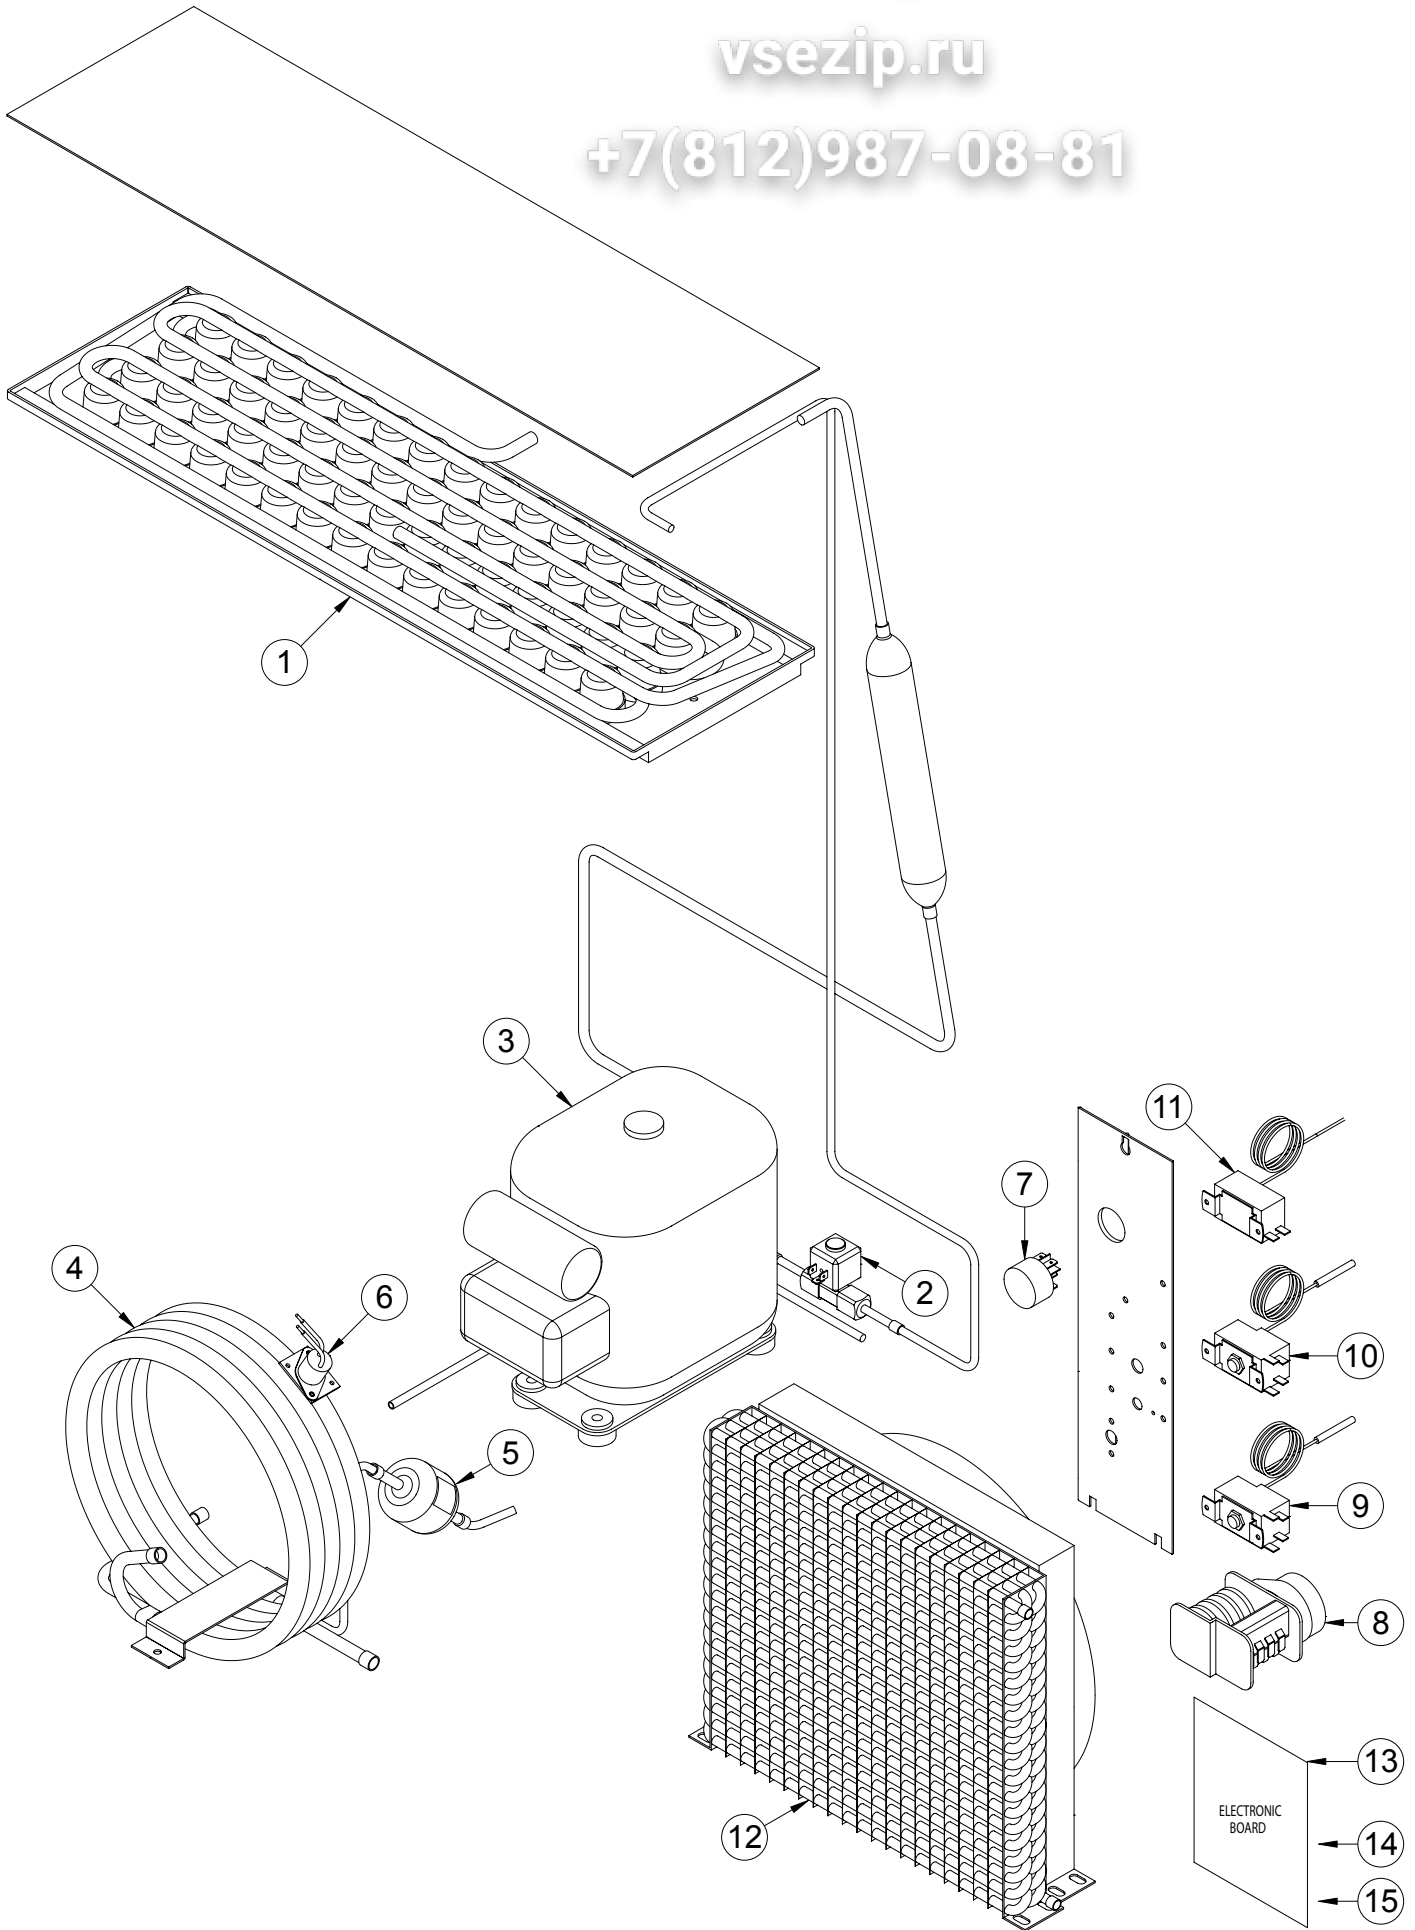

POS.	CODICE	DESCRIZIONE	DESCRIPTION
1	K00199	FILTRO DISIDRATATORE	DRYER FILTER
2	K00112	CONDENSATORE ACQUA	WATER CONDENSER
3	K01913	TERM. SIC. CONDENSATORE	SAFETY THERMOSTAT
4	K02508	INTERRUTTORE	ON-OFF SWITCH
5	K04601	SCHEDA ELETTRONICA	ELECTRONIC BOARD
6	K01473	SONDA LIVELLO GHIACCIO	ICE LEVEL PROBE
7	K01472	SONDA EVAPORATORE	EVAPORATOR PROBE
8	K00202	COMPRESSORE	COMPRESSOR
9	K04121	EVAPORATORE	EVAPORATOR
10	K00032	CAVO ALIMENTAZIONE	POWER CORD
11	K01212	ELETTROVALVOLA ACQUA (ARIA)	WATER-VALVE (AIR)
	K00204	ELETTROVALVOLA ACQUA (ACQUA)	WATER-VALVE (WATER)
12	K01805	RACCORDO DI SCARICO (ARIA)	NIPPLE WATER OUTLET (AIR)
	K01806	RACCORDO DI SCARICO (ACQUA)	NIPPLE WATER OUTLET (WATER)
13	K02908	MINIPRESSOSTATO RAFFR.	COOLING PRESSURE SWITCH
14	K04102	ASS. MOTOVENTILATORE (ARIA)	FAN MOTOR (AIR)
	K04101	ASS. MOTOVENTILATORE (ACQUA)	FAN MOTOR (WATER)
15	K01665	CONDENSATORE ARIA	AIR CONDENSER