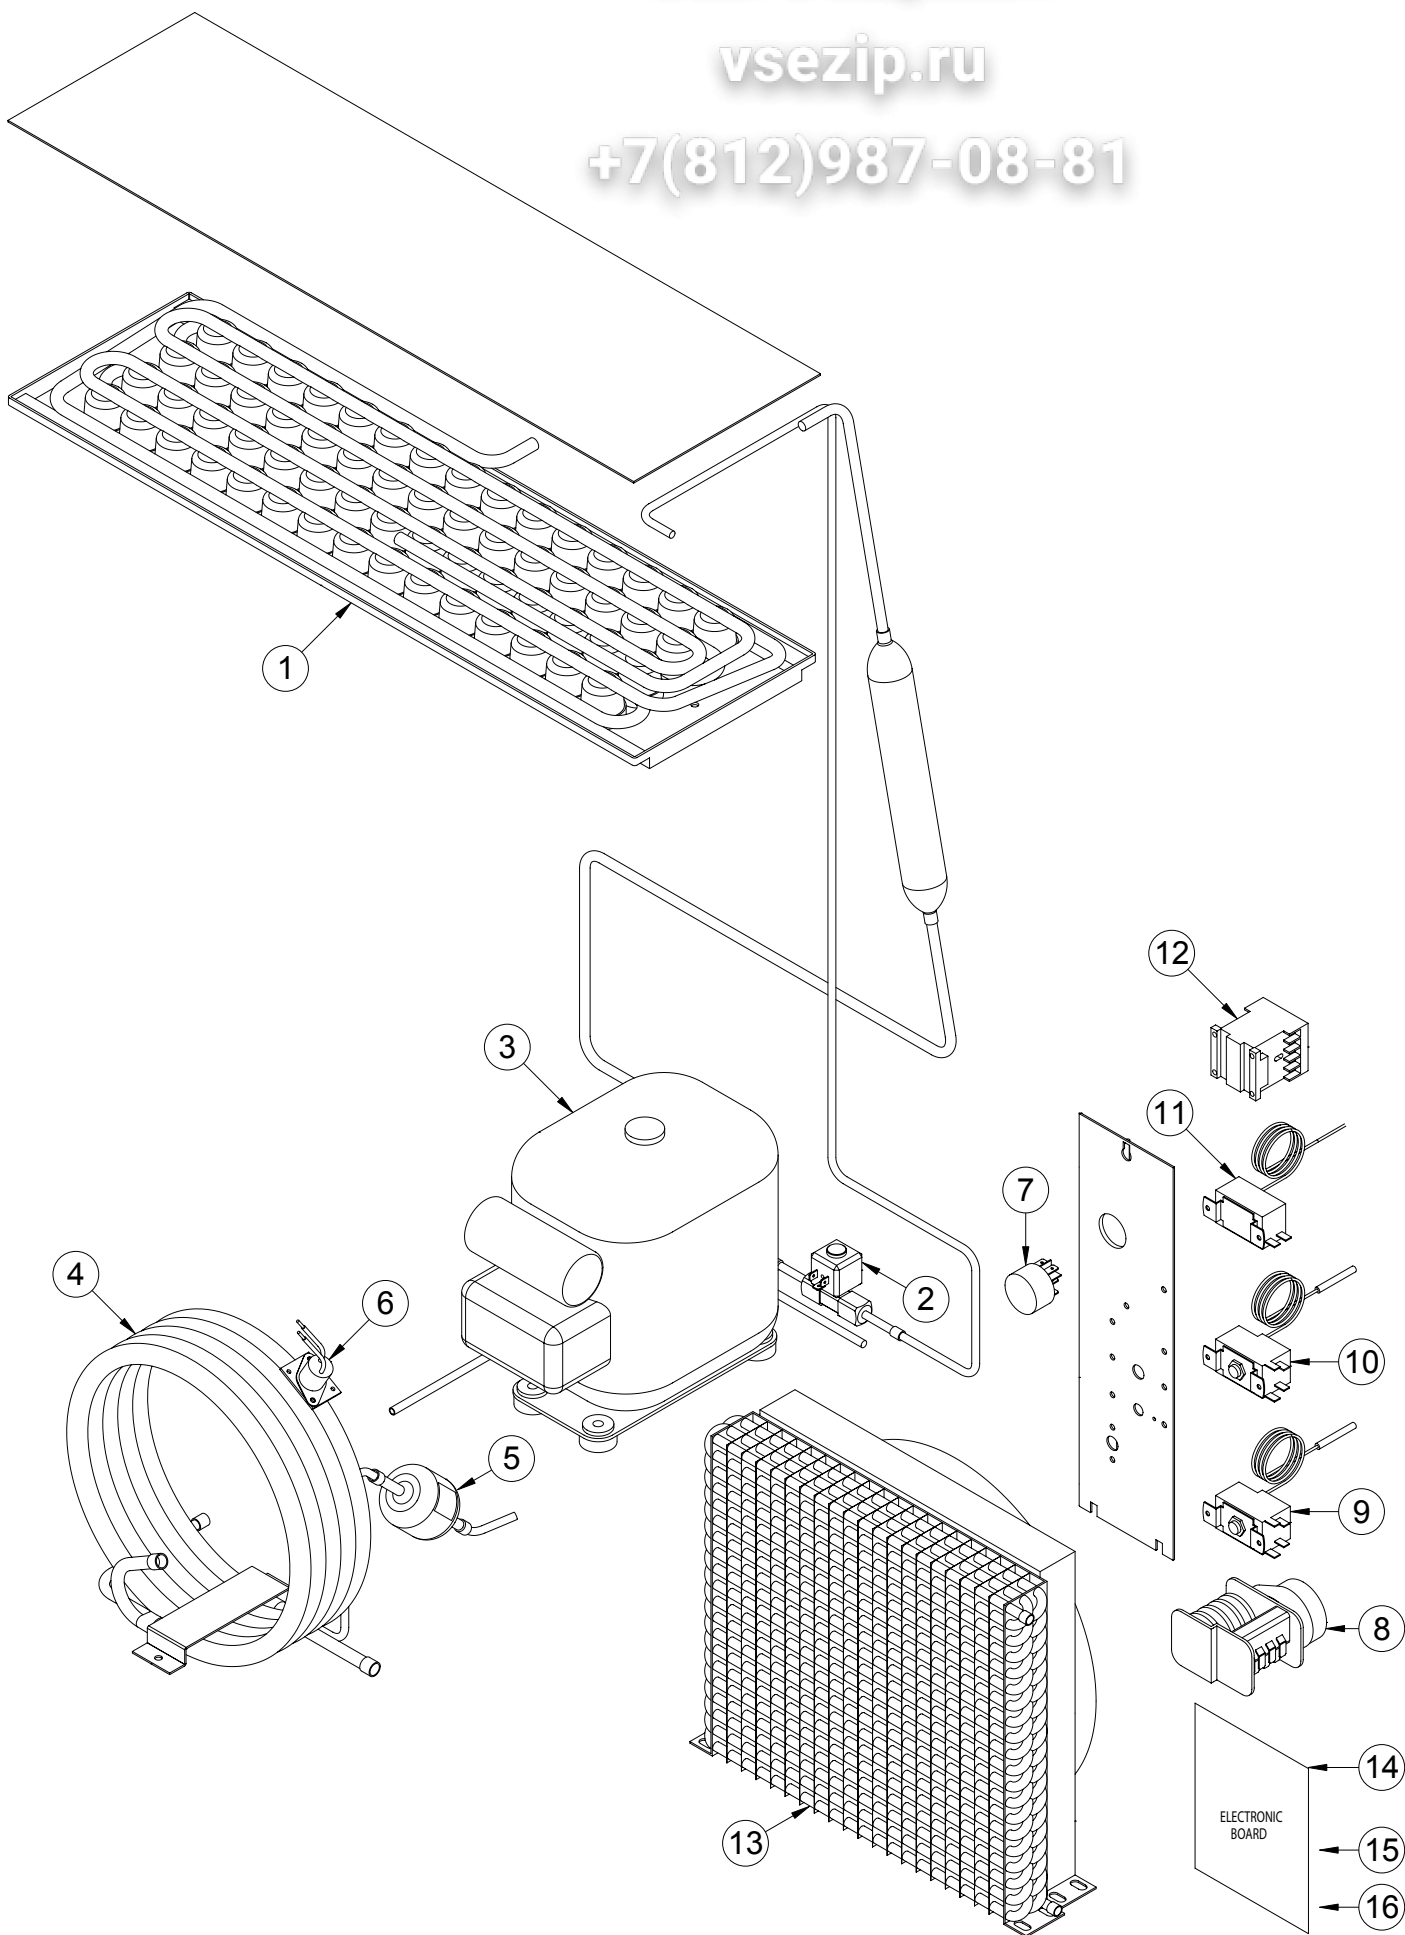

Зип Общепит

POS.	CODICE	DESCRIZIONE	DESCRIPTION
1	K00332	EVAPORATORE	EVAPORATOR
2	K01532	ELETTRIVALVOLA GAS	HOT GAS VALVE
3	K04420	COMPRESSORE	COMPRESSOR
4	K00333	ASS. CONDENSATORE (ACQUA)	WATER CONDENSER ASS. (WATER)
5	K00478	FILTRO GAS	GAS FILTER
6	K00076	TERMOSTATO SICUREZZA (ACQUA)	SAFETY THERMOSTAT (WATER)
7	K02508	INTERRUTTORE	ON-OFF SWITCH
8	K00257	TIMER	TIMER
9	K00080	TERMOSTATO EVAPORATORE	EVAPORATOR THERMOSTAT
10	K00079	TERMOSTATO GHIACCIO	BIN THERMOSTAT
11	K00077	PRESSOSTATO	PRESSURE SWITCH
12	K00500	CONTATTORE	CONTACTOR
13	K04056	ASS. CONDENSATORE (ARIA)	AIR CONDENSER ASS. (AIR)
14	K04601	SCHEDA ELETTRONICA	ELECTRONIC BOARD
15	K01472	SONDA EVAPORATORE	EVAPORATORE PROBE
16	K01473	SONDA VASCA	BIN PROBE