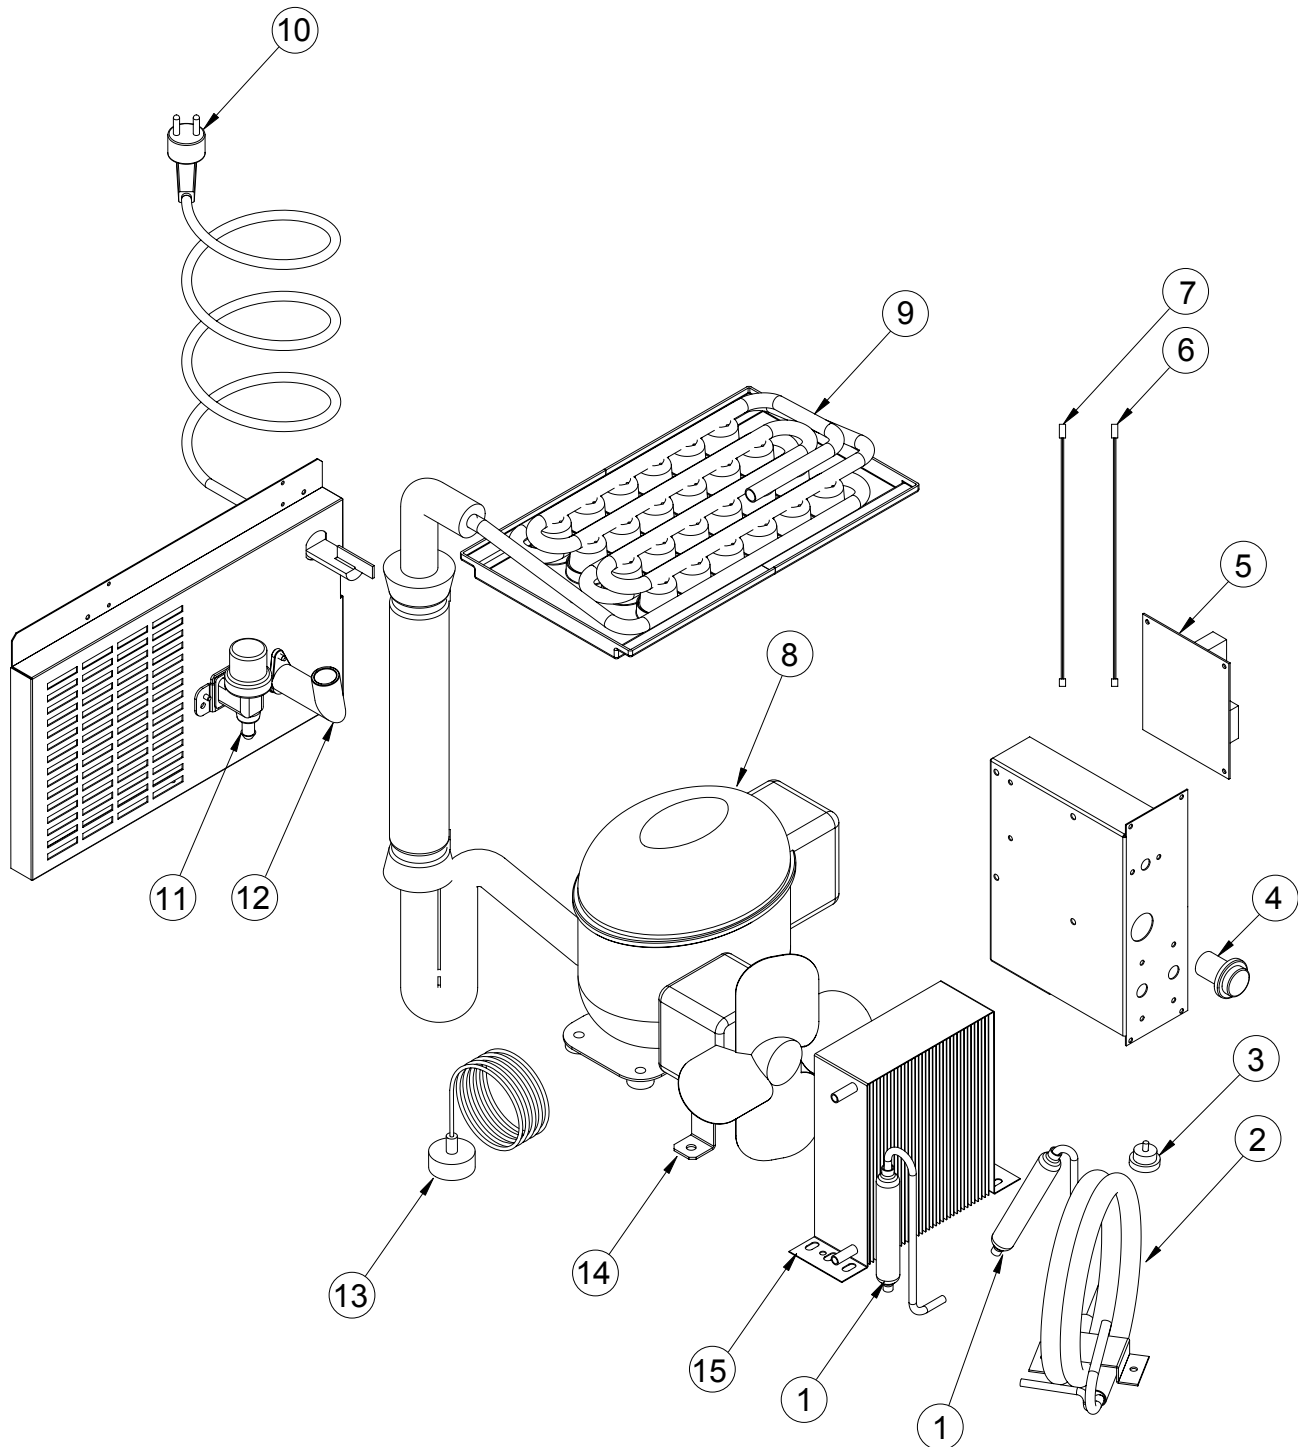

POS.	CODICE	DESCRIZIONE	DESCRIPTION
1	K03474	ASS. MANTELLATURA	BODY ASSEMBLY
2	K03401	ASS. SPORTELLO	DOOR
3	K00008	BANDIERINA	FLAG
4	K00013	NOTTOLINO	PAWL
5	K03430	PANNELLO BANDIERINE	FLAG SUPPORT
6	K03453	SCIVOLO CUBETTI	CHUTE
7	K03450	TRONCHETTO RAMPA	PIPE CONNECTION
8	K03353	TAPPO RAMPA	PLUG
9	K03355	UGELLO	SPRAYER
10	K02896	ASS. RAMPA	SPRAYER BAR ASSEMBLY
11	K03394	TROPPOPIENO	OVERFLOW
12	K02939	POMPA ACQUA	WATER PUMP
13	K02940	O-RING TROPPOPIENO	OVERFLOW O-RING
14	K03462	MANICOTTO RAMPA	BAR PIPE
15	K00004	DADO PILETTA SCARICO	DRAIN SCREW NUT
16	K00003	GUARNIZIONE PILETTA	GASKET
17	K03442	PANNELLO POSTERIORE	BACK PANEL
18	K00039	PILETTA SCARICO	DRAIN PIPE
19	K01086	PIEDINO	FOOT

Зип Общепит

vsezip.ru

+7(812)987-08-81

POS.	CODICE	DESCRIZIONE	DESCRIPTION
1	K04554	ASS. MANTELLATURA	BODY ASSEMBLY
2	K03401	ASS. SPORTELLO	DOOR
3	K00008	BANDIERINA	FLAG
4	K00013	NOTTOLINO	PAWL
5	K03430	PANNELLO BANDIERINE	FLAG SUPPORT
6	K03453	SCIVOLO CUBETTI	CHUTE
7	K03450	TRONCHETTO RAMPA	PIPE CONNECTION
8	K03353	TAPPO RAMPA	PLUG
9	K03355	UGELLO	SPRAYER
10	K02896	ASS. RAMPA	SPRAYER BAR ASSEMBLY
11	K03394	TROPPOPIENO	OVERFLOW
12	K02939	POMPA ACQUA	WATER PUMP
13	K02940	O-RING TROPPOPIENO	OVERFLOW O-RING
14	K03462	MANICOTTO RAMPA	BAR PIPE
15	K00004	DADO PILETTA SCARICO	DRAIN SCREW NUT
16	K00003	GUARNIZIONE PILETTA	GASKET
17	K03442	PANNELLO POSTERIORE	BACK PANEL
18	K00039	PILETTA SCARICO	DRAIN PIPE
19	K01086	PIEDINO	FOOT