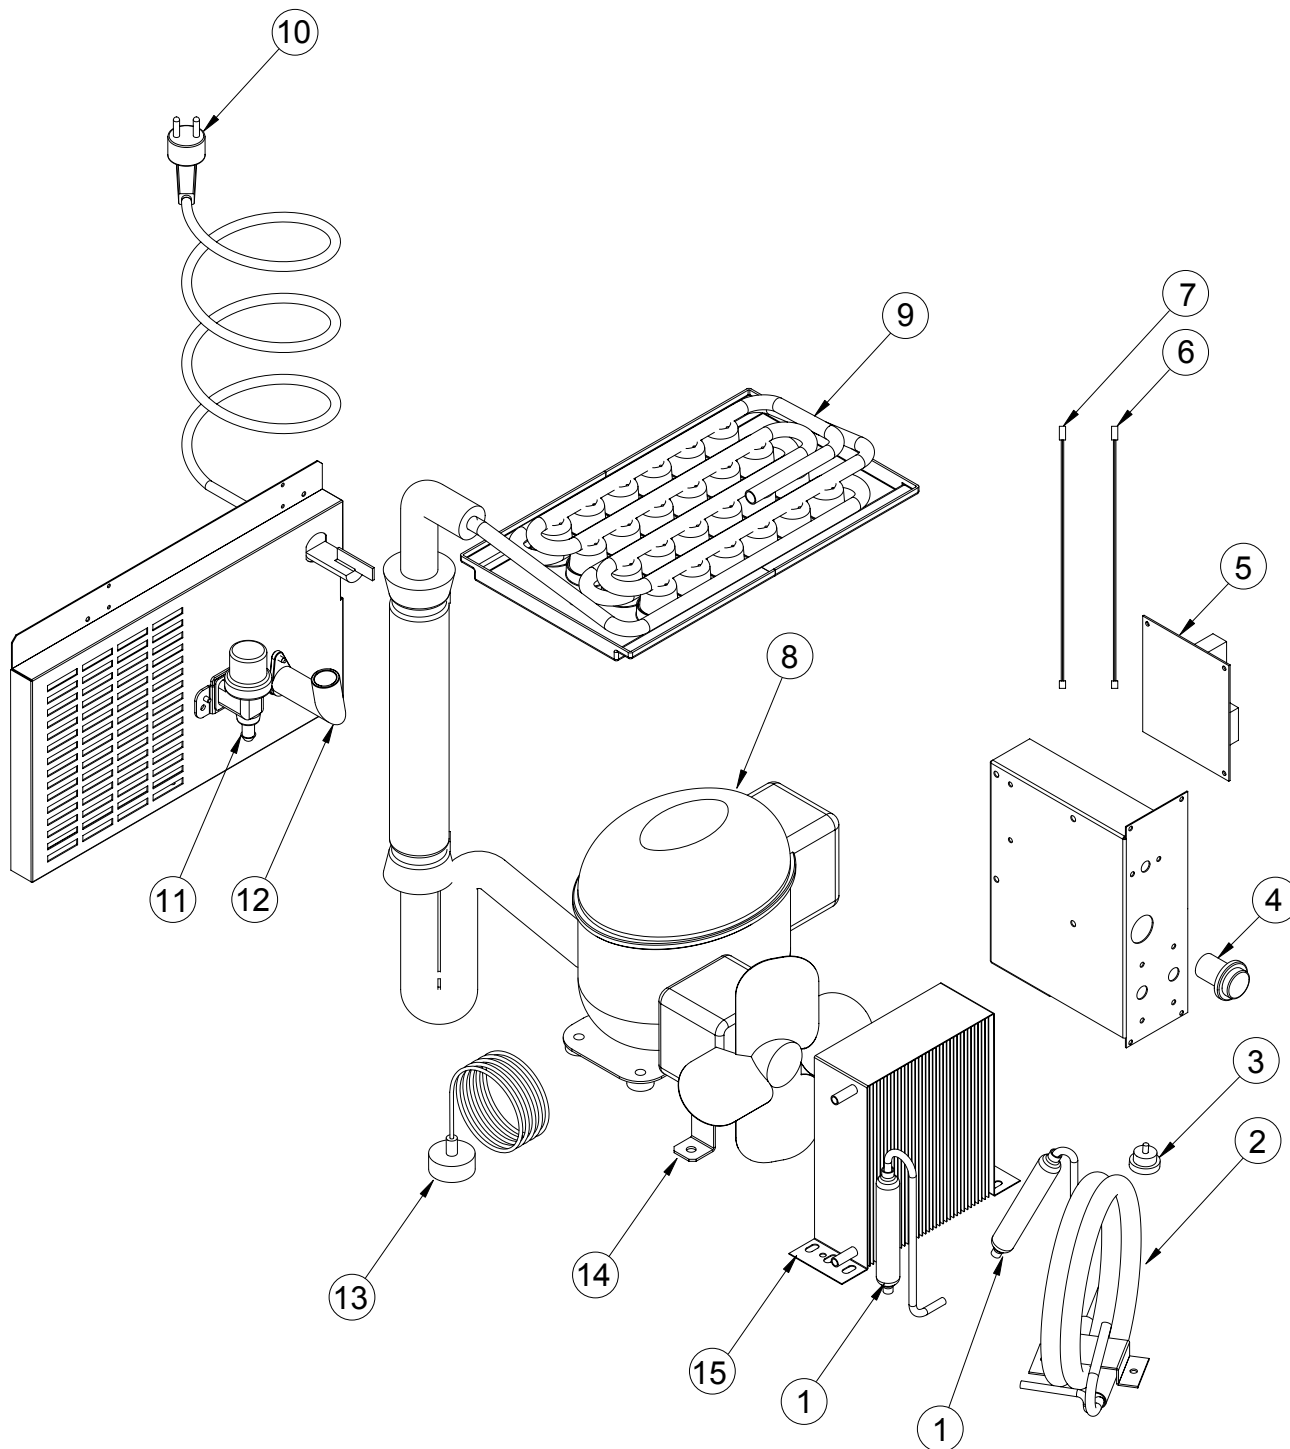

POS.	CODICE	DESCRIZIONE	DESCRIPTION
1	K03474	ASS. MANTELLATURA	BODY ASSEMBLY
2	K03401	ASS. SPORTELLO	DOOR
3	K00008	BANDIERINA	FLAG
4	K00013	NOTTOLINO	PAWL
5	K03430	PANNELLO BANDIERINE	FLAG SUPPORT
6	K03453	SCIVOLO CUBETTI	CHUTE
7	K03450	TRONCHETTO RAMPA	PIPE CONNECTION
8	K03353	TAPPO RAMPA	PLUG
9	K03355	UGELLO	SPRAYER
10	K04289	ASS. RAMPA	SPRAYER BAR ASSEMBLY
11	K03394	TROPPOPIENO	OVERFLOW
12	K02939	POMPA ACQUA	WATER PUMP
13	K02940	O-RING TROPPOPIENO	OVERFLOW O-RING
14	K03462	MANICOTTO RAMPA	BAR PIPE
15	K00004	DADO PILETTA SCARICO	DRAIN SCREW NUT
16	K00003	GUARNIZIONE PILETTA	GASKET
17	K03442	PANNELLO POSTERIORE	BACK PANEL
18	K00039	PILETTA SCARICO	DRAIN PIPE
19	K01086	PIEDINO	FOOT

Зип Общепит

vsezip.ru

+7(812)987-08-81