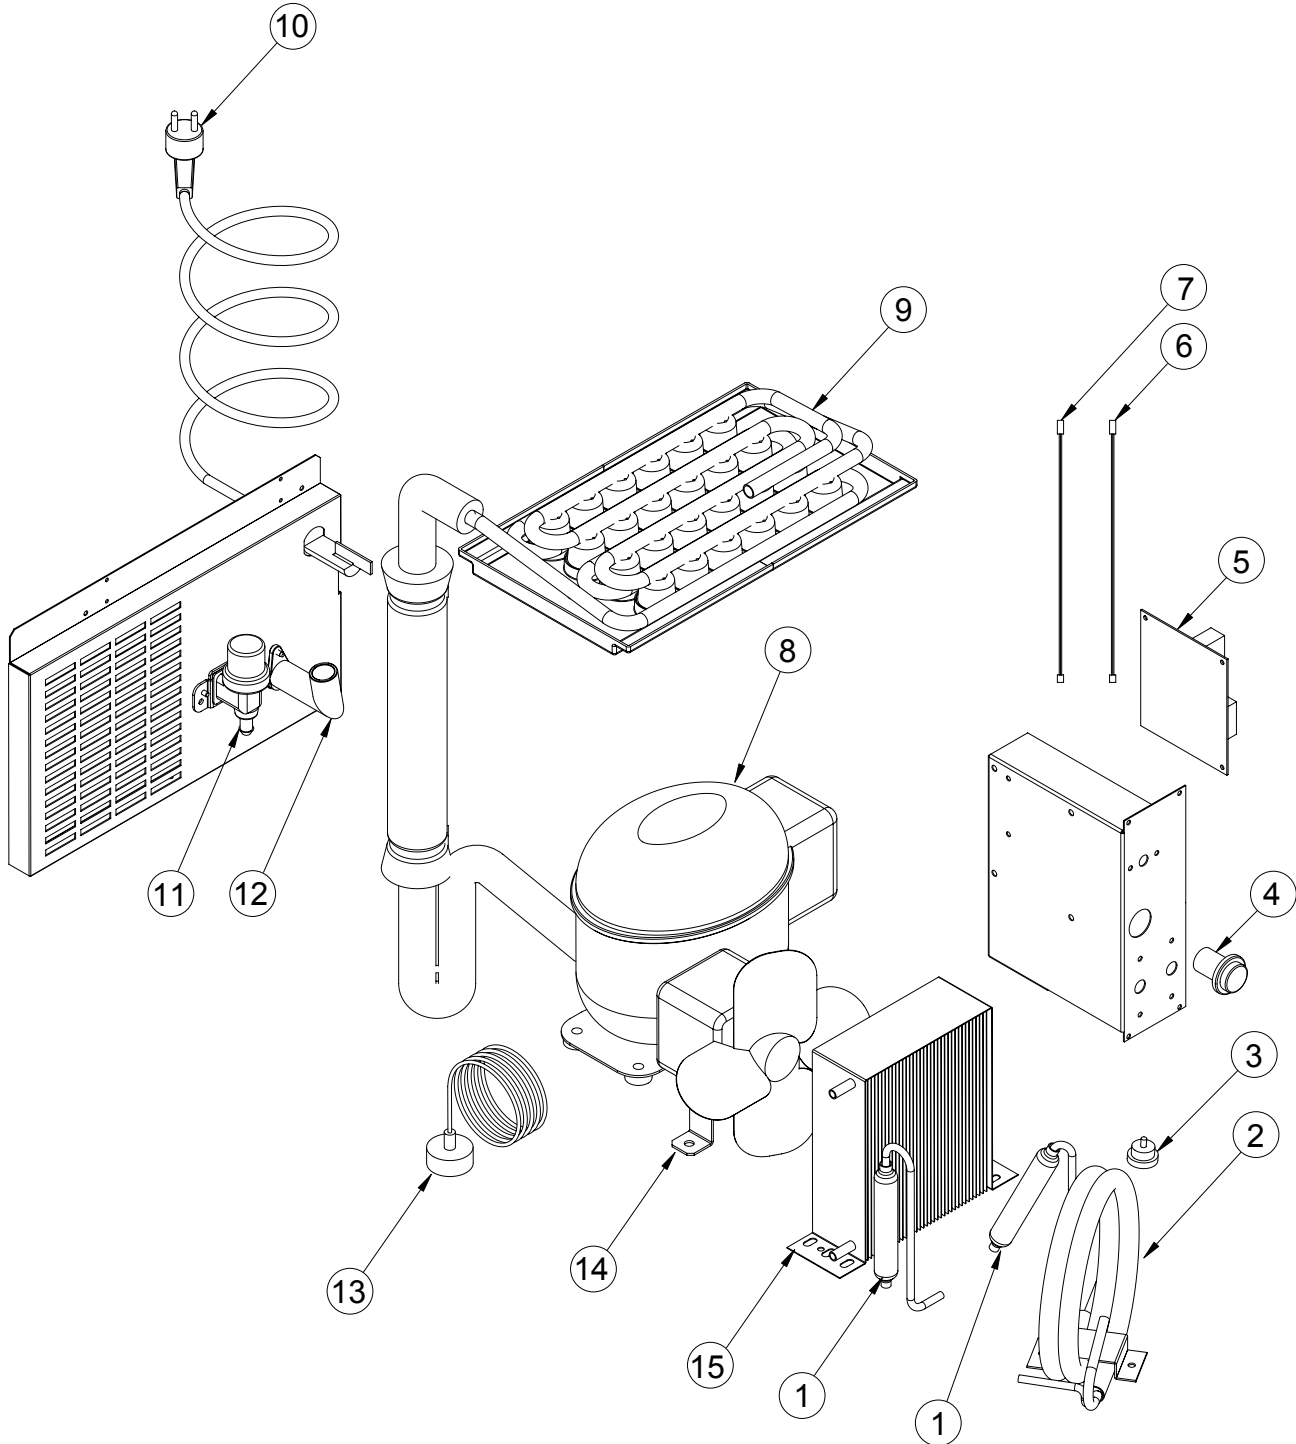

POS.	CODICE	DESCRIZIONE	DESCRIPTION
1	K04554	ASS. MANTELLATURA	BODY ASSEMBLY
2	K03401	ASS. SPORTELLO	DOOR
3	K00008	BANDIERINA	FLAG
4	K00013	NOTTOLINO	PAWL
5	K03430	PANNELLO BANDIERINE	FLAG SUPPORT
6	K03453	SCIVOLO CUBETTI	CHUTE
7	K03450	TRONCHETTO RAMPA	PIPE CONNECTION
8	K03353	TAPPO RAMPA	PLUG
9	K03355	UGELLO	SPRAYER
10	K02896	ASS. RAMPA	SPRAYER BAR ASSEMBLY
11	K03394	TROPPOPIENO	OVERFLOW
12	K02939	POMPA ACQUA	WATER PUMP
13	K02940	O-RING TROPPOPIENO	OVERFLOW O-RING
14	K03462	MANICOTTO RAMPA	BAR PIPE
15	K00004	DADO PILETTA SCARICO	DRAIN SCREW NUT
16	K00003	GUARNIZIONE PILETTA	GASKET
17	K03442	PANNELLO POSTERIORE	BACK PANEL
18	K00039	PILETTA SCARICO	DRAIN PIPE
19	K01086	PIEDINO	FOOT

Зип-Общепит

vsezip.ru

+7(812)987-08-81