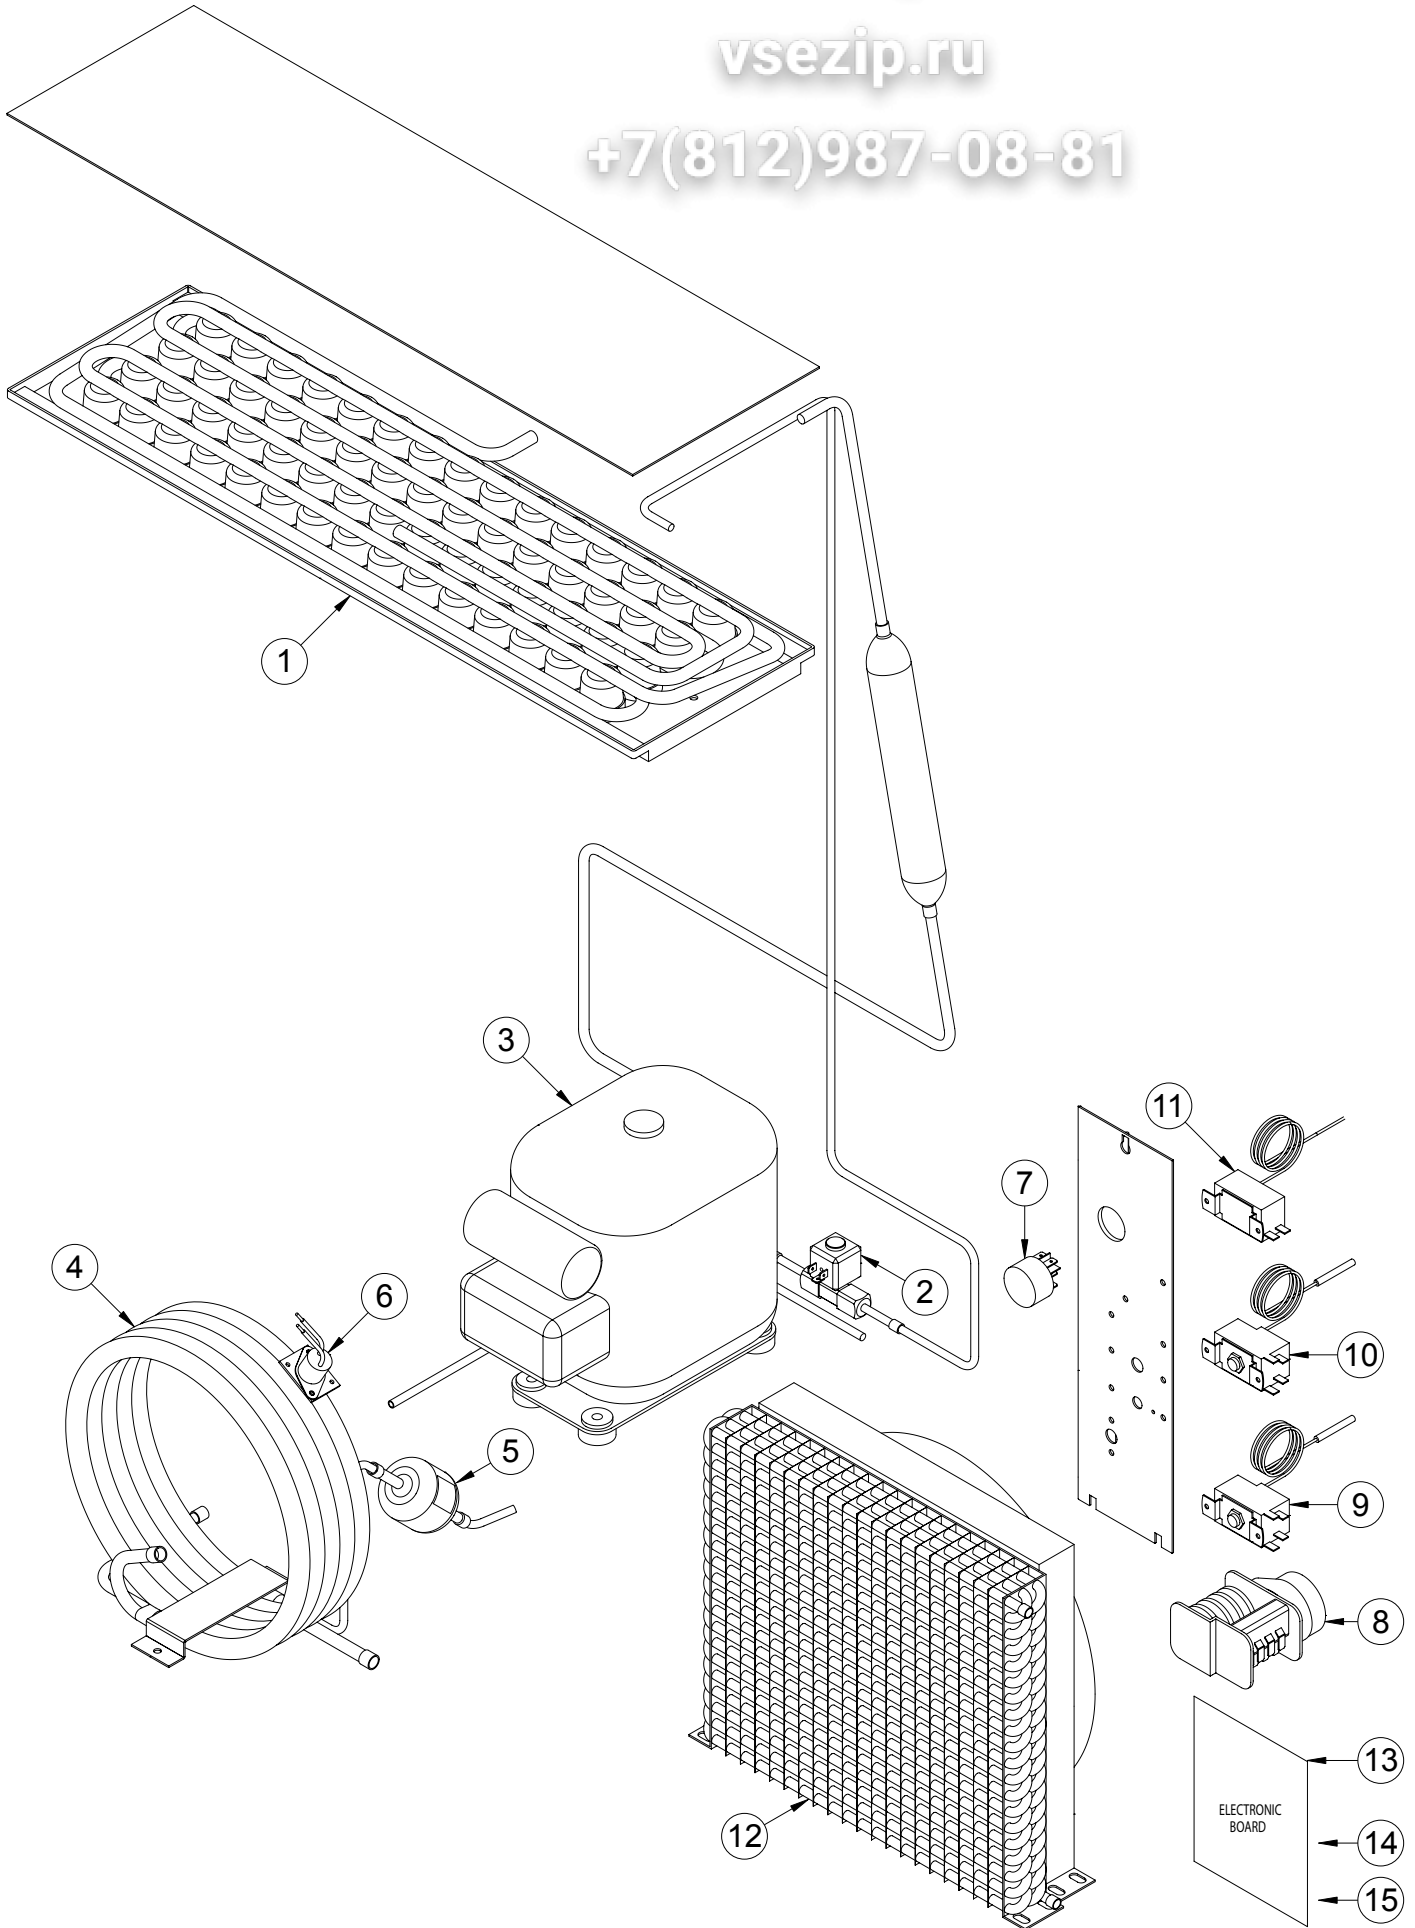

Зип Общепит

POS.	CODICE	DESCRIZIONE	DESCRIPTION
1	K00332	EVAPORATORE	EVAPORATOR
2	K01532	ELETTRORVALVOLA GAS	HOT GAS VALVE
3	K00475	COMPRESSORE	COMPRESSOR
4	K00333	ASS. CONDENSATORE (ACQUA)	WATER CONDENSER ASS. (WATER)
5	K00478	FILTRO GAS	GAS FILTER
6	K00076	TERMOSTATO SICUREZZA (ACQUA)	SAFETY THERMOSTAT (WATER)
7	K02508	INTERRUTTORE	ON-OFF SWITCH
8	K00075	TIMER	TIMER
9	K00080	TERMOSTATO EVAPORATORE	EVAPORATOR THERMOSTAT
10	K00079	TERMOSTATO GHIACCIO	BIN THERMOSTAT
11	K00077	PRESSOSTATO	PRESSURE SWITCH
12	K04056	ASS. CONDENSATORE (ARIA)	AIR CONDENSER ASS. (AIR)
13	K04601	SCHEDA ELETTRONICA	ELECTRONIC BOARD
14	K01472	SONDA EVAPORATORE	EVAPORATORE PROBE
15	K01473	SONDA VASCA	BIN PROBE