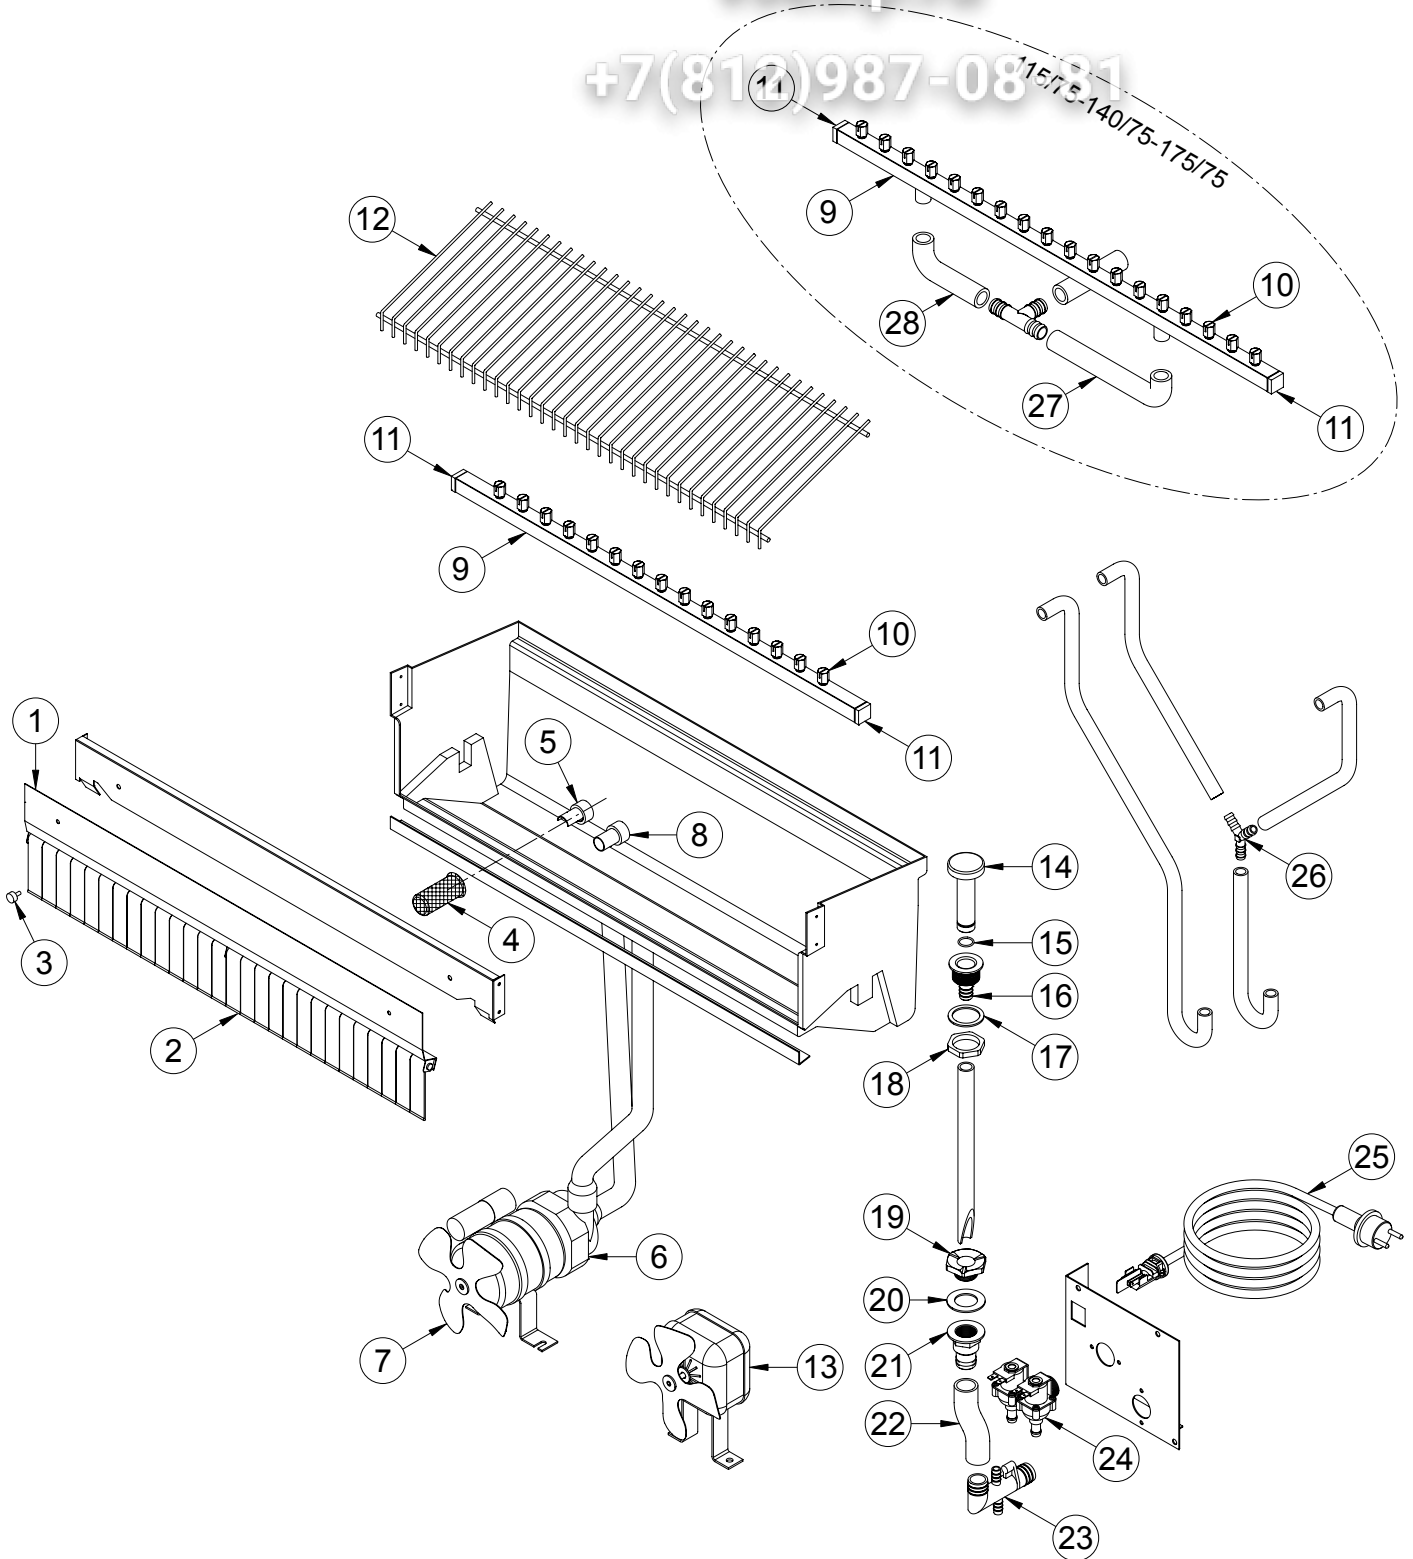

POS.	CODICE	DESCRIZIONE	DESCRIPTION
1	K00227	ASS. PANNELLO BANDIERINE	FLAG SUPPORT ASSEMBLY
2	K00008	BANDIERINE	FLAG
3	K00013	NOTTOLINO (NR.2)	PAWL
4	K00012	FILTRO ASPIRAZIONE	SUCTION FILTER
5	K00058	ANELLO ASPIRAZIONE	SUCTION RING
6	K01164	ASS. POMPA	PUMP ASSEMBLY
7	K01023	VENTOLA	FAN
8	K00057	ANELLO MANDATA	INLET RING
9	K02900	ASS. RAMPA	SPRAYERS BAR ASSEMBLY
10	K03355	UGELLO	SPRAYERS
11	K03353	TAPPO (NR.2)	PLUG
12	K00334	SCIVOLO	CHUTE
13	K01083	VENTILATORE (ACQUA)	FAN MOTOR ASSEMBLY (WATER)
14	K01317	TROPPOPIENO	OVERFLOW ASSEMBLY
15	K01125	GUARNIZIONE	GASKET
16	K00006	PILETTA TROPPOPIENO	OVERFLOW DRAIN
17	K00536	GUARNIZIONE	GASKET
18	K01126	GHIERA	RING NUT
19	K00004	DADO PILETTA	DRAIN SCREW NUT
20	K00003	GUARNIZIONE	GASKET
21	K00039	TRONCHETTO PILETTA	DRAIN STUB PIPE
22	K00110	MANICOTTO SCARICO	DRAIN PIPE
23	K01806	RACCORDO SCARICO (ACQUA)	NIPPLE WATER OUTLET (WATER)
	K01805	RACCORDO SCARICO (ARIA)	NIPPLE WATER OUTLET (AIR)
24	K04466	ELETTRORVALVOLA (ACQUA)	WATERVALVE (WATER)
	K01214	ELETTRORVALVOLA (ARIA)	WATERVALVE (AIR)
25	K00032	CAVO ALIMENTAZIONE	CABLE
26	K00010	RACCORDO A 3 VIE (Ø 10)	WYE
27	K00445	MANICOTTO RAMPA	BAR PIPE
28	K00444	MANICOTTO RAMPA	BAR PIPE