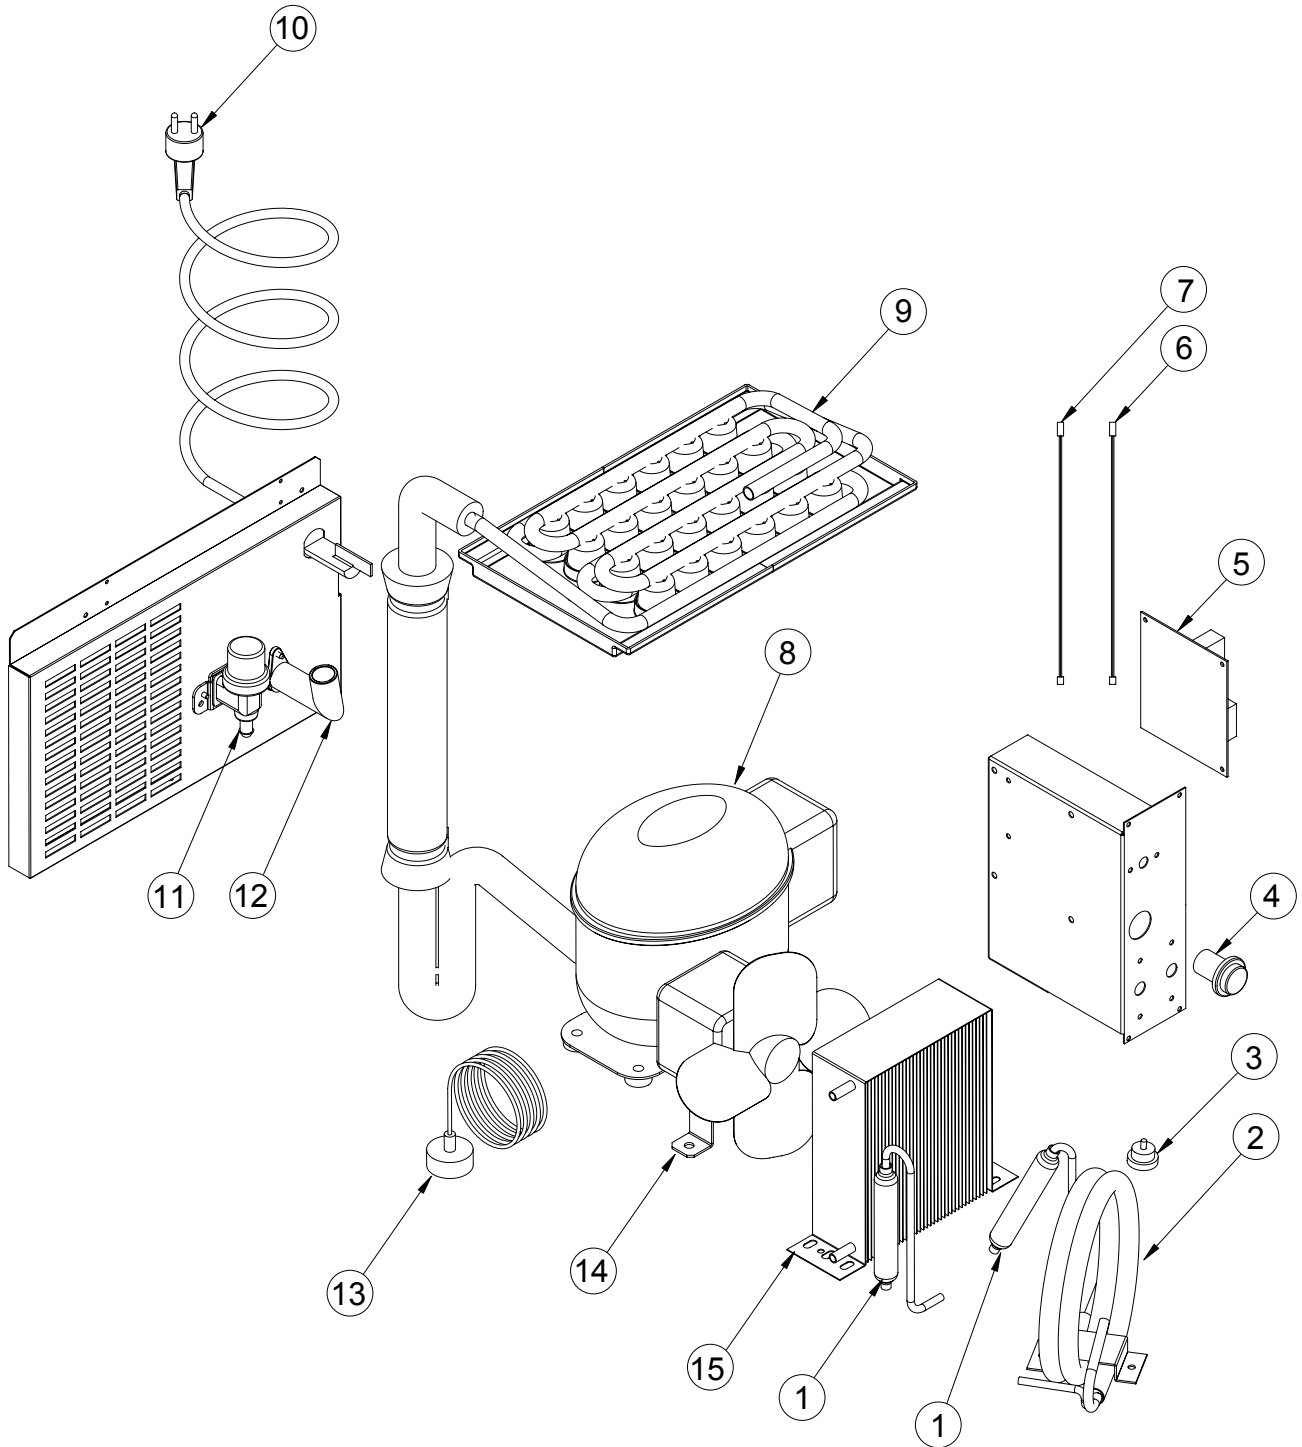

Зип Общепит

vsezip.ru

+7(812)987-08-81

POS.	CODICE	DESCRIZIONE	DESCRIPTION
1	K03556	ASS. MANTELLATURA	BODY ASSEMBLY
2	K03401	ASS. SPORTELLO	DOOR
3	K00008	BANDIERINA	FLAG
4	K00013	NOTTOLINO	PAWL
5	K03430	PANNELLO BANDIERINE	FLAG SUPPORT
6	K03453	SCIVOLO CUBETTI	CHUTE
7	K03450	TRONCHETTO RAMPA	PIPE CONNECTION
8	K03353	TAPPO RAMPA	PLUG
9	K03355	UGELLO	SPRAYER
10	K04289	ASS. RAMPA	SPRAYER BAR ASSEMBLY
11	K03394	TROPPOPIENO	OVERFLOW
12	K02939	POMPA ACQUA	WATER PUMP
13	K02940	O-RING TROPPOPIENO	OVERFLOW O-RING
14	K03462	MANICOTTO RAMPA	BAR PIPE
15	K00004	DADO PILETTA SCARICO	DRAIN SCREW NUT
16	K00003	GUARNIZIONE PILETTA	GASKET
17	K03552	PANNELLO POSTERIORE	BACK PANEL
18	K00039	PILETTA SCARICO	DRAIN PIPE
19	K01086	PIEDINO	FOOT

POS.	CODICE	DESCRIZIONE	DESCRIPTION
1	K00199	FILTRO DISIDRATATORE	DRYER FILTER
2	K00112	CONDENSATORE ACQUA	WATER CONDENSER
3	K01913	TERM. SIC. CONDENSATORE	SAFETY THERMOSTAT
4	K02508	INTERRUTTORE	ON-OFF SWITCH
5	K04601	SCHEDA ELETTRONICA	ELECTRONIC BOARD
6	K01473	SONDA LIVELLO GHIACCIO	ICE LEVEL PROBE
7	K01472	SONDA EVAPORATORE	EVAPORATOR PROBE
8	K00202	COMPRESSORE	COMPRESSOR
9	K04121	EVAPORATORE	EVAPORATOR
10	K00032	CAVO ALIMENTAZIONE	POWER CORD
11	K01212	ELETTROVALVOLA ACQUA (ARIA)	WATER-VALVE (AIR)
	K00204	ELETTROVALVOLA ACQUA (ACQUA)	WATER-VALVE (WATER)
12	K01805	RACCORDO DI SCARICO (ARIA)	NIPPLE WATER OUTLET (AIR)
	K01806	RACCORDO DI SCARICO (ACQUA)	NIPPLE WATER OUTLET (WATER)
13	K02908	MINIPRESSOSTATO RAFFR.	COOLING PRESSURE SWITCH
14	K04102	ASS. MOTOVENTILATORE (ARIA)	FAN MOTOR (AIR)
	K04101	ASS. MOTOVENTILATORE (ACQUA)	FAN MOTOR (WATER)
15	K01665	CONDENSATORE ARIA	AIR CONDENSER