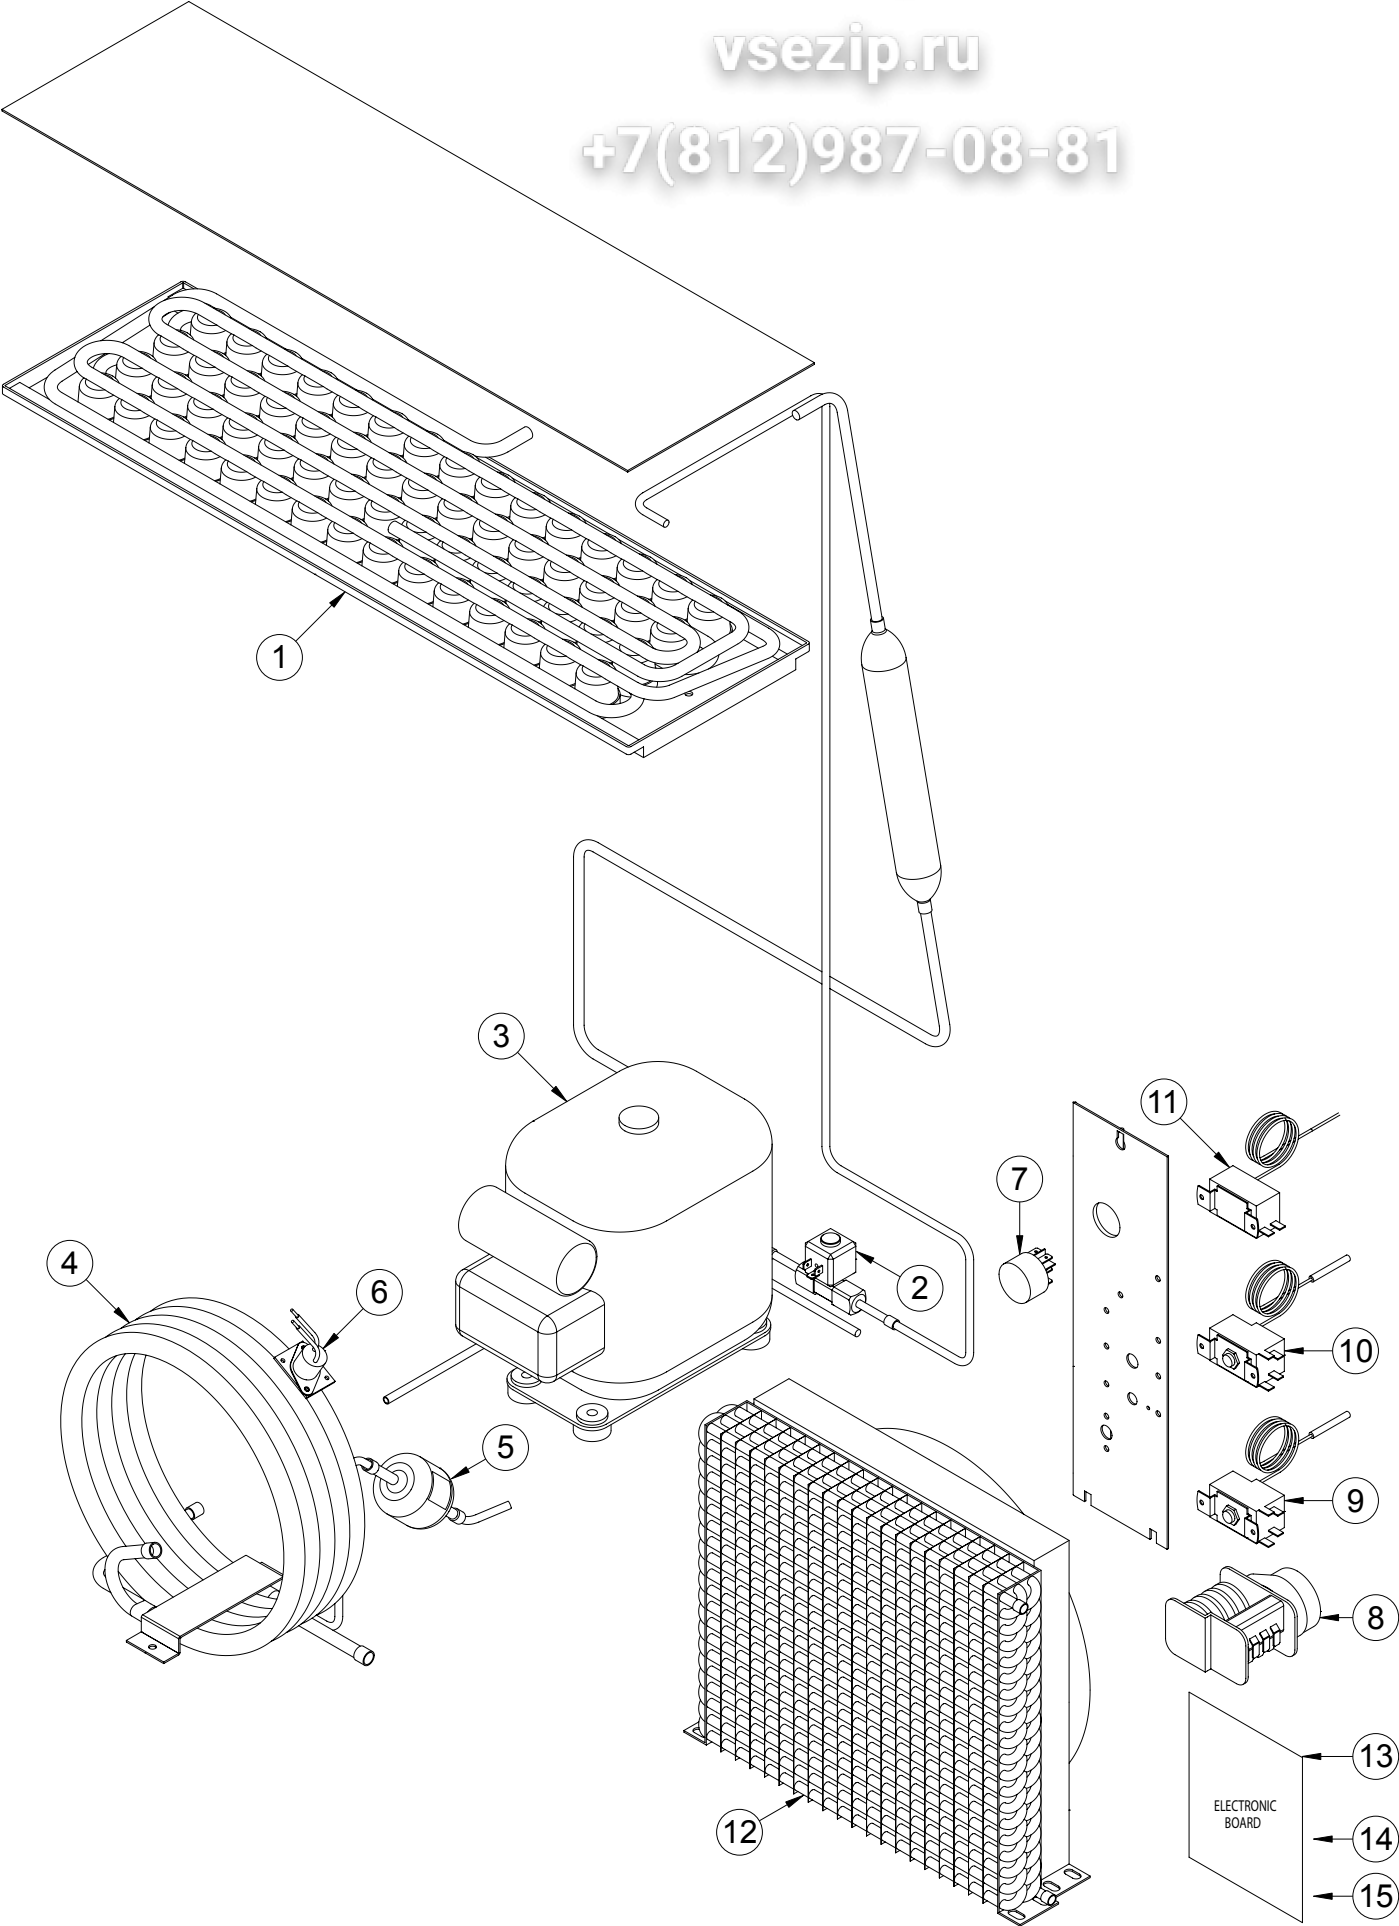

POS.	CODICE	DESCRIZIONE	DESCRIPTION
1	K04123	EVAPORATORE	EVAPORATOR
2	K01531	ELETTRORVALVOLA GAS	HOT GAS VALVE
3	K00206	COMPRESSORE	COMPRESSOR
4	K00017	ASS. CONDENSATORE (ACQUA)	WATER CONDENSER ASS. (WATER)
5	K00081	FILTRO GAS	GAS FILTER
6	K00076	TERMOSTATO SICUREZZA (ACQUA)	SAFETY THERMOSTAT (WATER)
7	K02508	INTERRUTTORE	ON-OFF SWITCH
8	K00075	TIMER	TIMER
9	K00080	TERMOSTATO EVAPORATORE	EVAPORATOR THERMOSTAT
10	K00079	TERMOSTATO GHIACCIO	BIN THERMOSTAT
11	K00077	PRESSOSTATO	PRESSURE SWITCH
12	K04056	ASS. CONDENSATORE (ARIA)	AIR CONDENSER ASS. (AIR)
13	K04601	SCHEDA ELETTRONICA	ELECTRONIC BOARD
14	K01472	SONDA EVAPORATORE	EVAPORATORE PROBE
15	K01473	SONDA VASCA	BIN PROBE