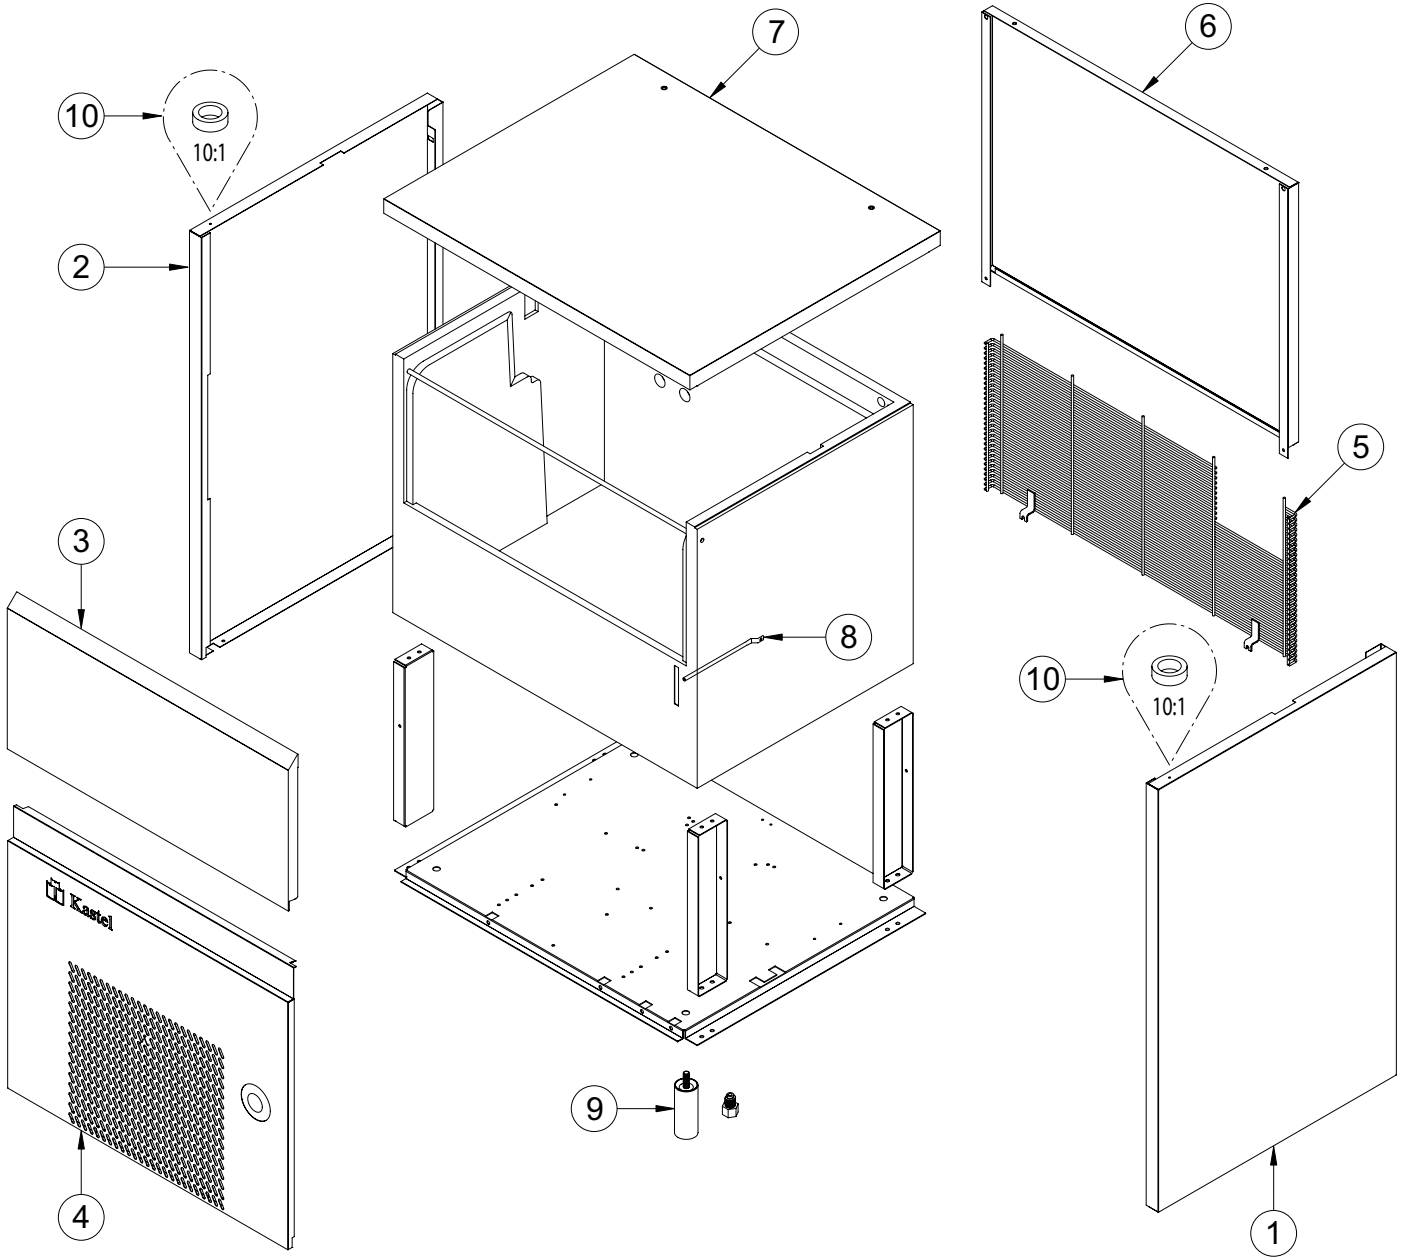

Зип-Общепит

POS.	CODICE	DESCRIZIONE	DESCRIPTION
1	K00451	MANTELLO DX	RIGHT PANEL
2	K00452	MANTELLO SX	LEFT PANEL
3	K00456	SPORTELLO	DOOR
4	K02237	SOTTOPORTA	FRONT PANEL
5	K00450	GRIGLIA POSTERIORE	BACK GRID
6	K00448	PANNELLO POSTERIORE	BACK PANEL
7	K02335	CAPOTTINA	TOP ASSEMBLY
8	K00043	POZZETTO	THERMOSTAT POCKET
9	K01341	PIEDINO (NR.4)	FOOT
10	K01148	BUSSOLA	BUSH