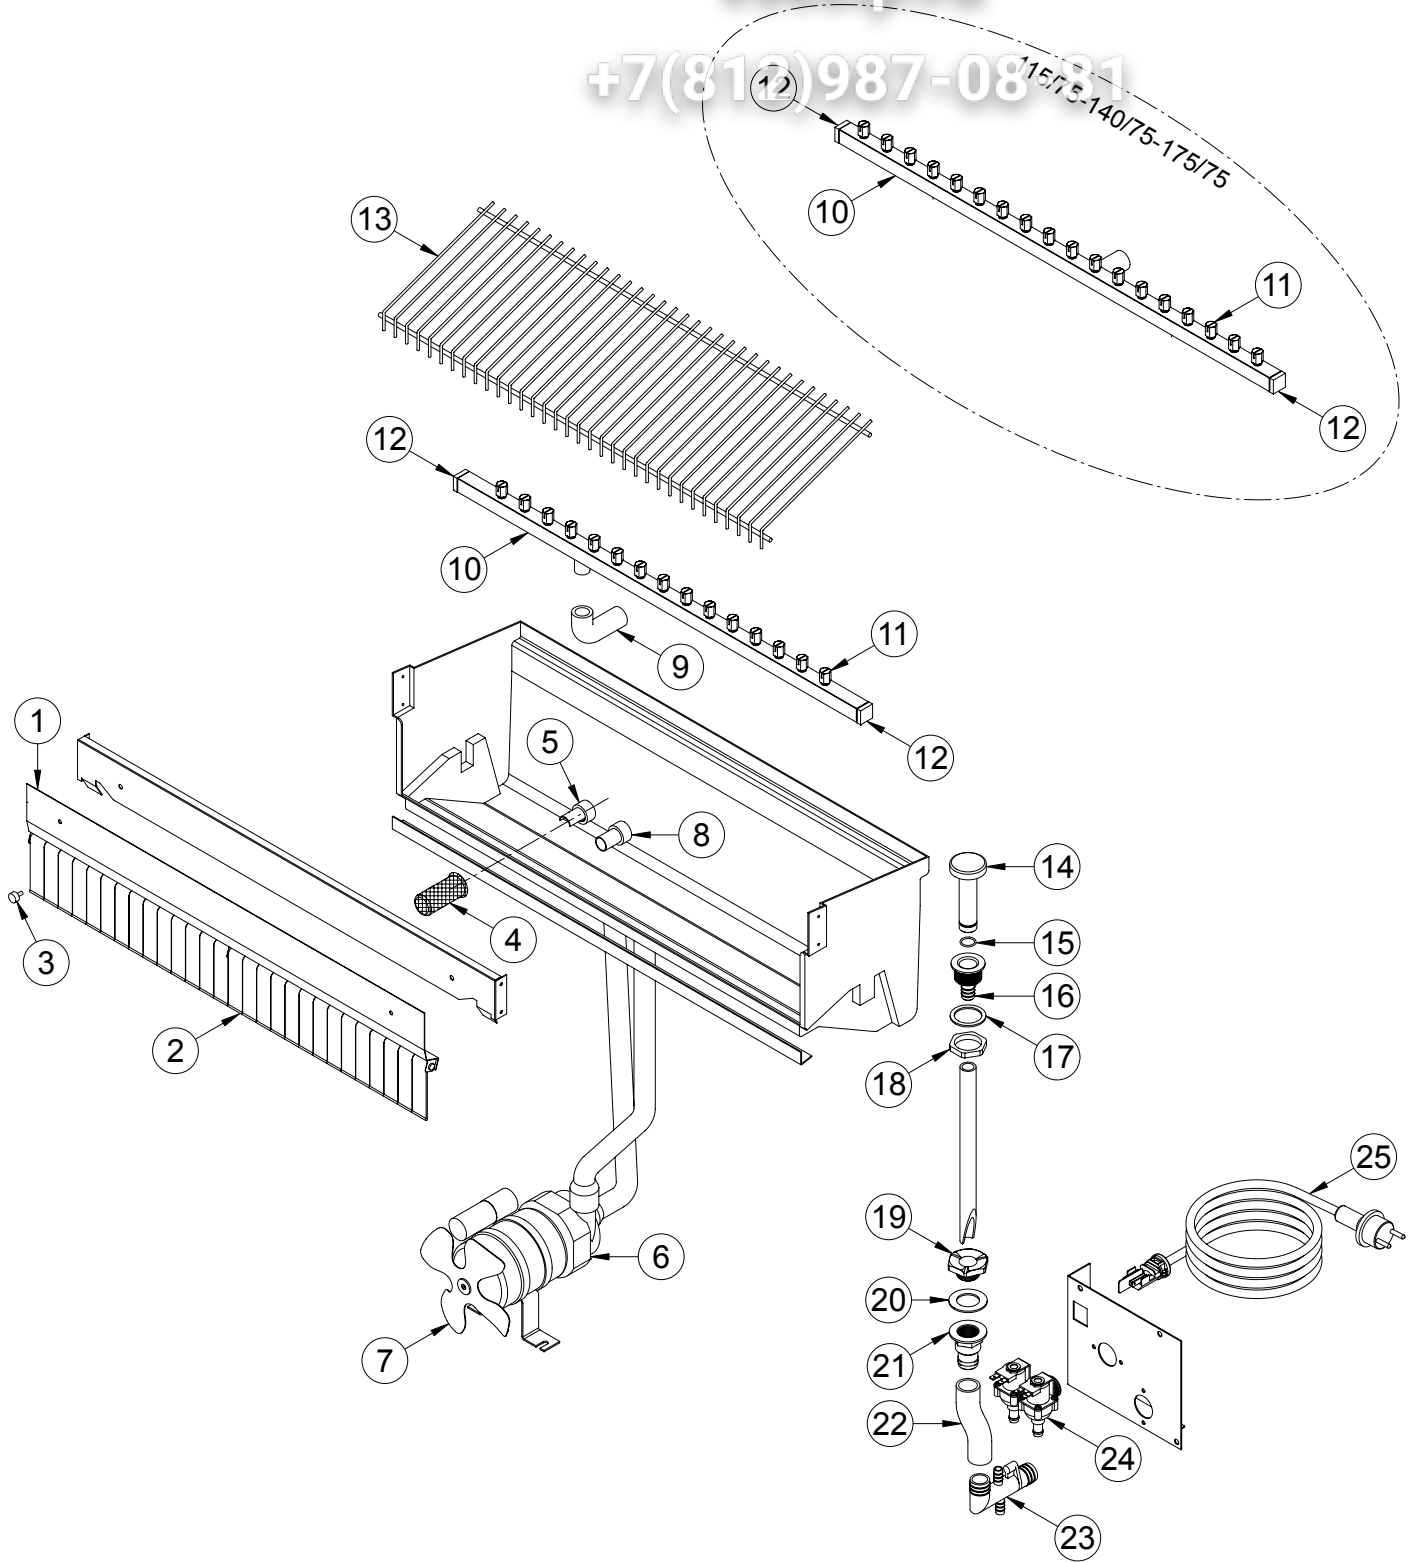

POS.	CODICE	DESCRIZIONE	DESCRIPTION
1	K00653	ASS. PANNELLO BANDIERINE	FLAG SUPPORT ASSEMBLY
2	K00008	BANDIERINE	FLAG
3	K00013	NOTTOLINO (NR.2)	PAWL
4	K00012	FILTRO ASPIRAZIONE	SUCTION FILTER
5	K00058	ANELLO ASPIRAZIONE	SUCTION RING
6	K00553	ASS. POMPA	PUMP ASSEMBLY
7	K01023	VENTOLA	FAN
8	K00057	ANELLO MANDATA	INLET RING
9	K00048	MANICOTTO RAMPA	BAR PIPE
10	K04293	ASS. RAMPA	SPRAYERS BAR ASSEMBLY
11	K03355	UGELLO	SPRAYERS
12	K03353	TAPPO (NR.2)	PLUG
13	K00124	SCIVOLO	CHUTE
14	K01317	TROPPOPIENO	OVERFLOW ASSEMBLY
15	K01125	GUARNIZIONE	GASKET
16	K00006	PILETTA TROPPOPIENO	OVERFLOW DRAIN
17	K00536	GUARNIZIONE	GASKET
18	K01126	GHIERA	RING NUT
19	K00004	DADO PILETTA	DRAIN SCREW NUT
20	K00003	GUARNIZIONE	GASKET
21	K00039	TRONCHETTO PILETTA	DRAIN STUB PIPE
22	K00110	MANICOTTO SCARICO	DRAIN PIPE
23	K01806	RACCORDO SCARICO (ACQUA)	NIPPLE WATER OUTLET (WATER)
	K01805	RACCORDO SCARICO (ARIA)	NIPPLE WATER OUTLET (AIR)
24	K00204	ELETTRIVALVOLA (ACQUA)	WATERVALVE (WATER)
	K01213	ELETTRIVALVOLA (ARIA)	WATERVALVE (AIR)
25	K00032	CAVO ALIMENTAZIONE	CABLE