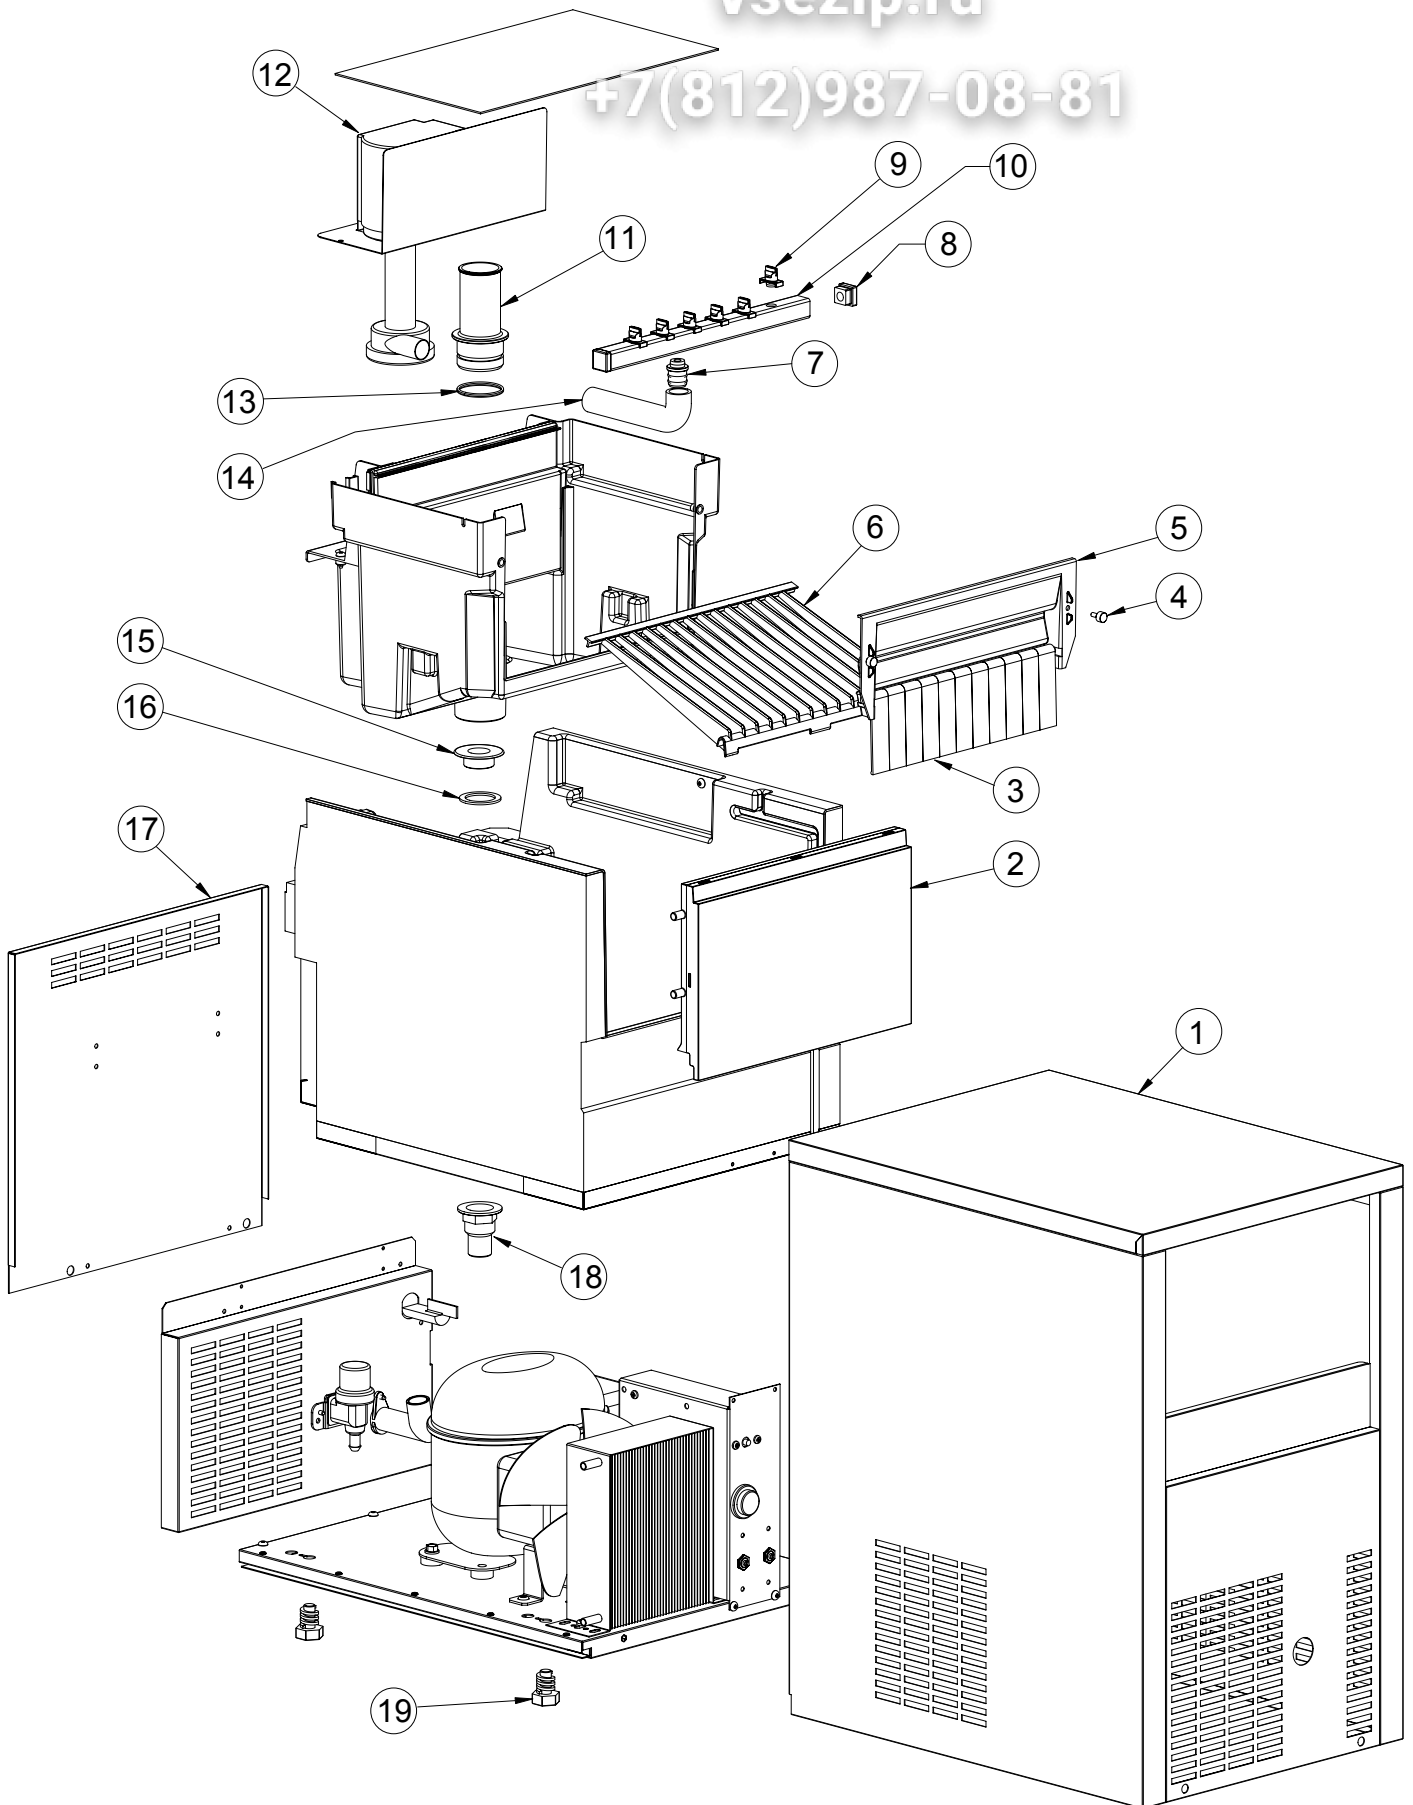

POS.	CODICE	DESCRIZIONE	DESCRIPTION
1	K03474	ASS. MANTELLATURA	BODY ASSEMBLY
2	K03401	ASS. SPORTELLO	DOOR
3	K00008	BANDIERINA	FLAG
4	K00013	NOTTOLINO	PAWL
5	K03430	PANNELLO BANDIERINE	FLAG SUPPORT
6	K03453	SCIVOLO CUBETTI	CHUTE
7	K03450	TRONCHETTO RAMPA	PIPE CONNECTION
8	K03353	TAPPO RAMPA	PLUG
9	K03355	UGELLO	SPRAYER
10	K02896	ASS. RAMPA	SPRAYER BAR ASSEMBLY
11	K03394	TROPPOPIENO	OVERFLOW
12	K02939	POMPA ACQUA	WATER PUMP
13	K02940	O-RING TROPPOPIENO	OVERFLOW O-RING
14	K03462	MANICOTTO RAMPA	BAR PIPE
15	K00004	DADO PILETTA SCARICO	DRAIN SCREW NUT
16	K00003	GUARNIZIONE PILETTA	GASKET
17	K03442	PANNELLO POSTERIORE	BACK PANEL
18	K00039	PILETTA SCARICO	DRAIN PIPE
19	K01086	PIEDINO	FOOT