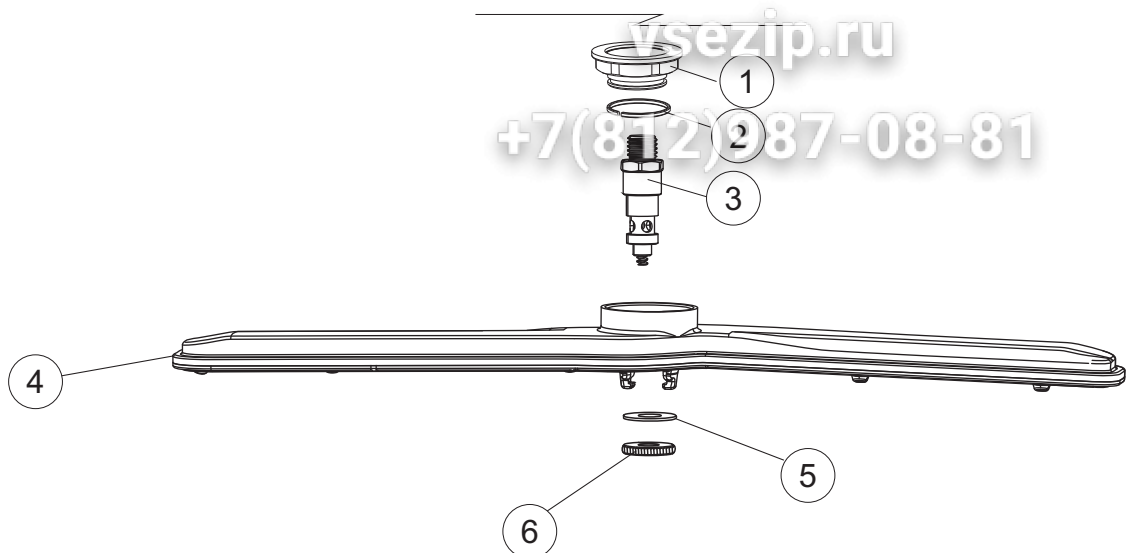

6 Zip Общепит

vsezip.ru

+7(812)987-08-81