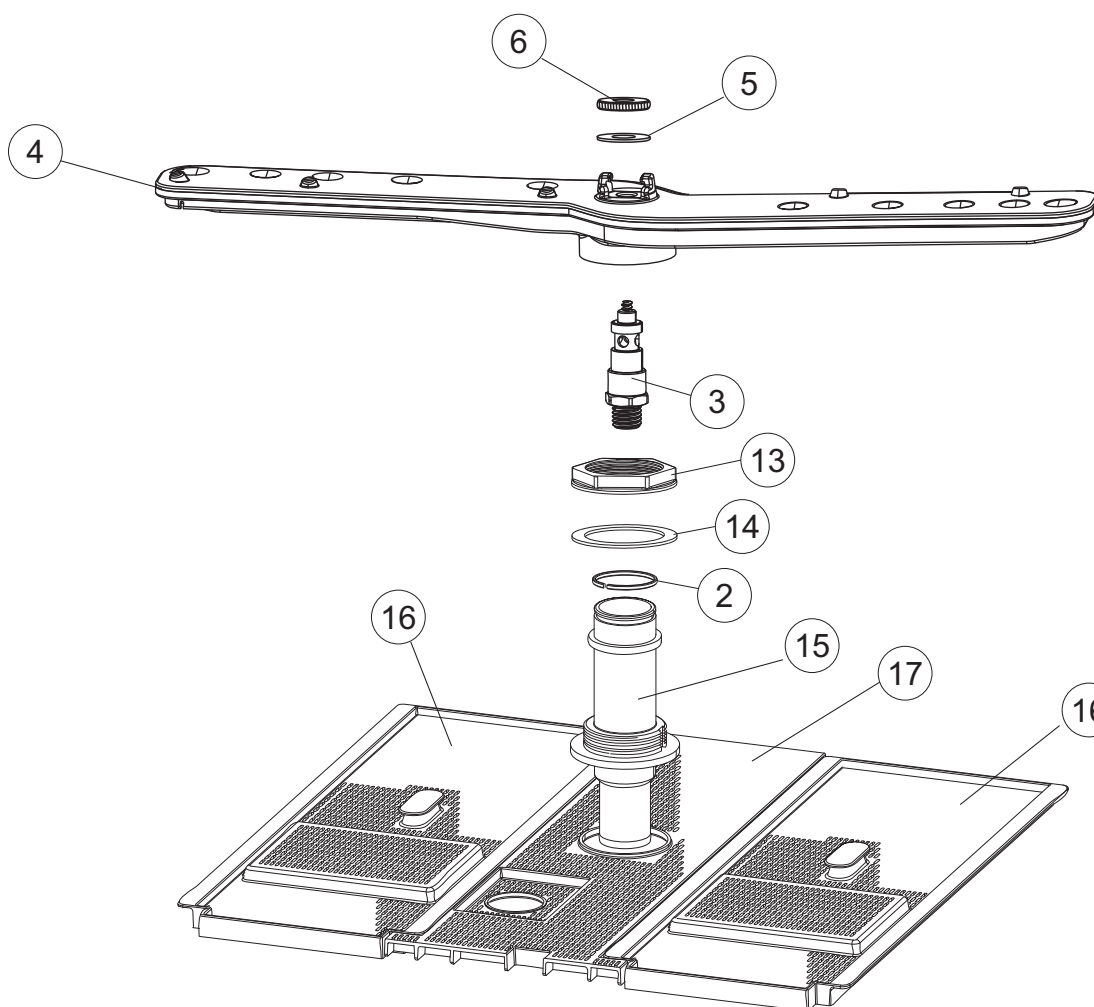

6 Zip Общепит

vsezip.ru

+7(812)987-08-81