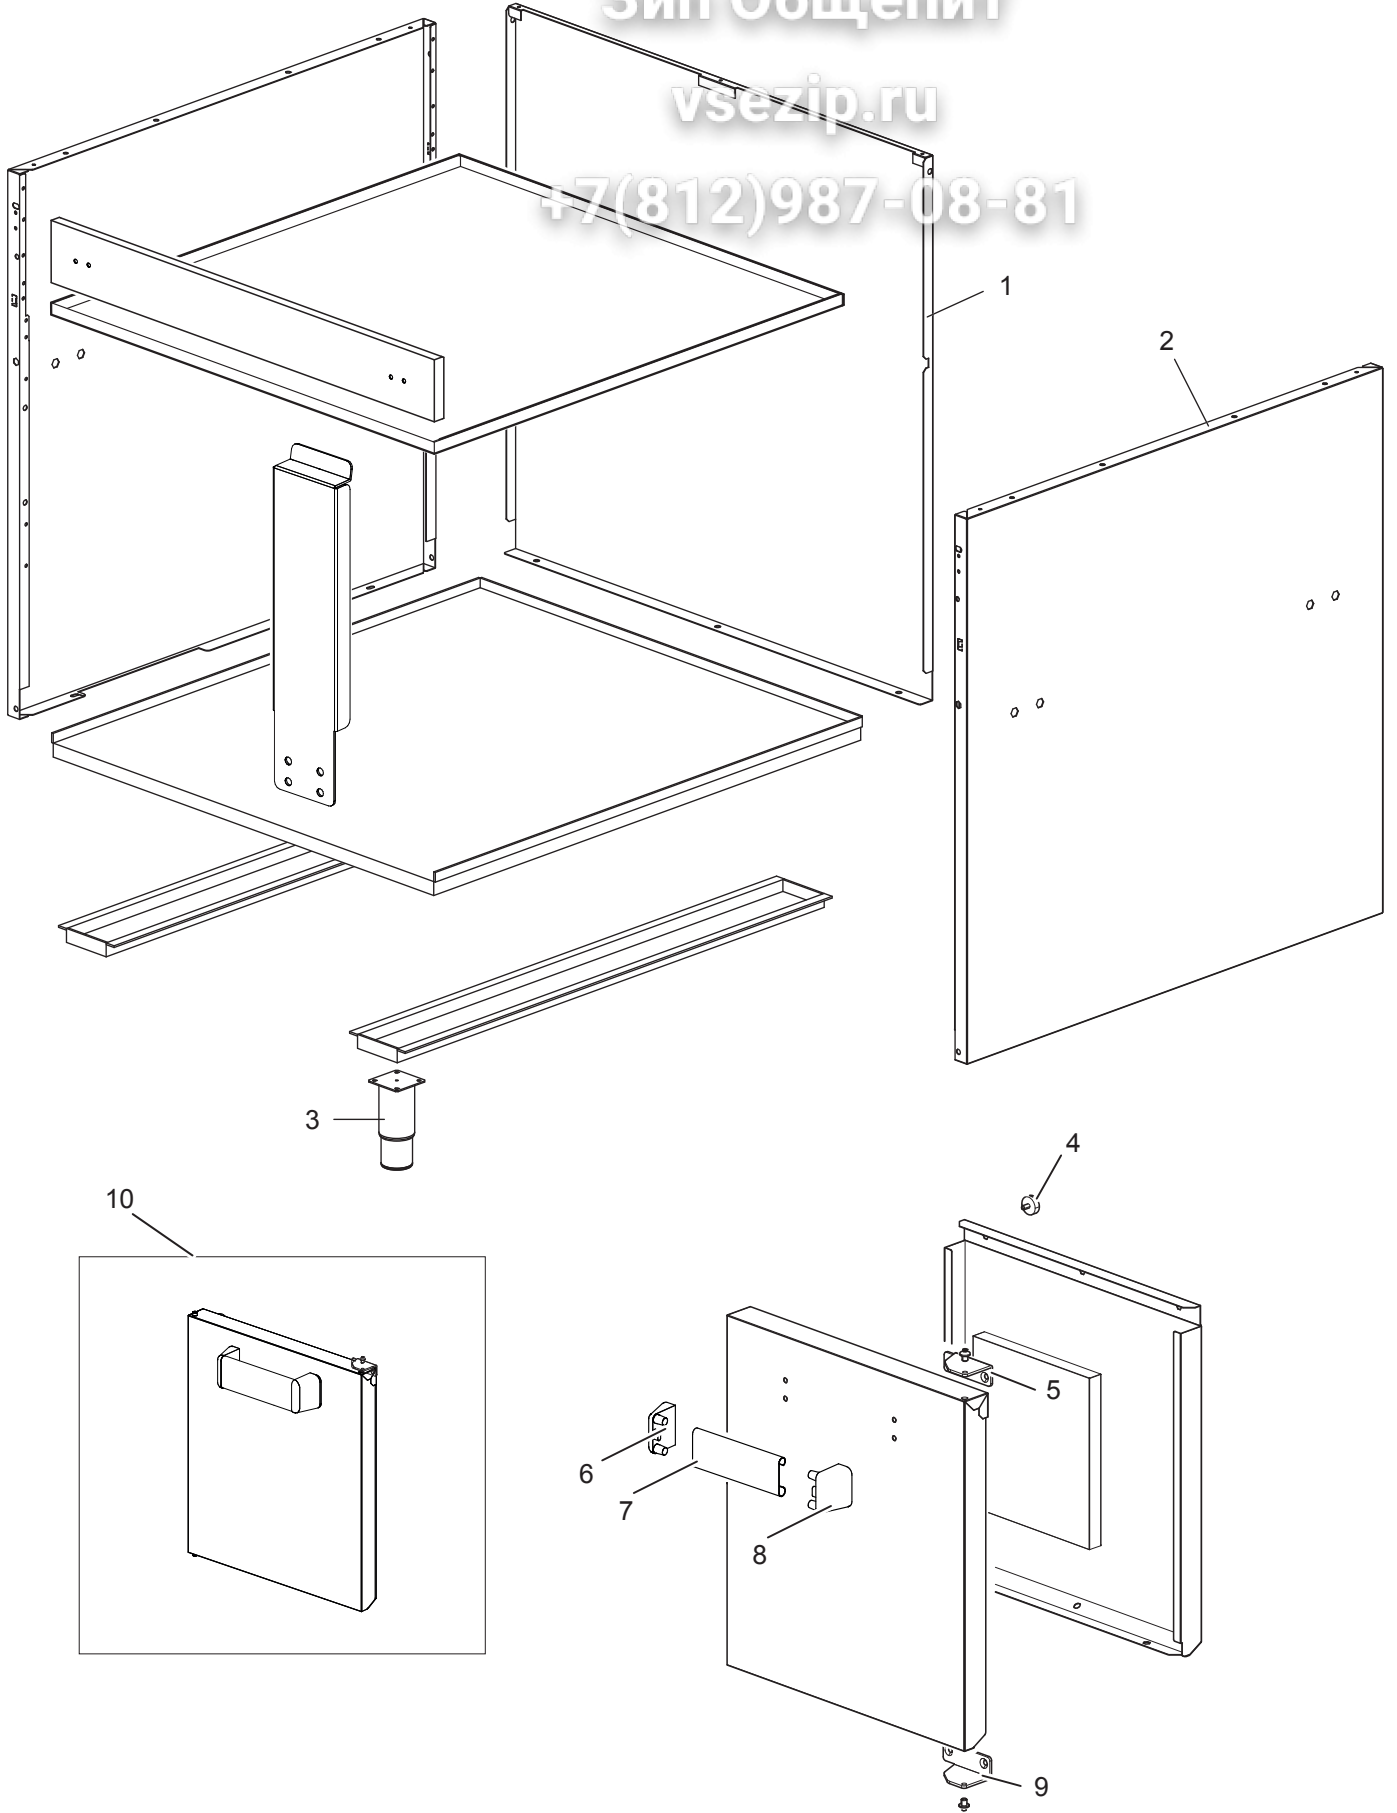

Зип Общепит

vsezip.ru

+7(812)987-08-81

Listino componenti per pagina 2

Зип Общепит

vsezip.ru

+7(812)987-08-81

1	166553	POSTERIORE ARRIERE RUCKWAND BACK SIDE	
2	173523	FIANCO TOLE LATERAL SEITENWAND LATERAL SIDE	
3	RTCU700277	PIEDE PIED FUSSE FOOT	
4	181529	ATTACCO MAGNETICO AIMANT MAGNET DOOR MAGNET	
5	176894	CERNIERA SX CHARNIERE PORTE GAUCHE LINKEN SCHARNIER LEFT HINGE DOOR	
6	RTCU800001	TERMINALE MANIGLIA TERMINAL POIGNÉE HANDGRIFFSVERSCHLUSS HANDLE TERMINAL	
7	168204	MANIGLIA MANETTE HANDGRIFF HANDLE	
9	176895	CERNIERA DX CHARNIERE PORTE DROITE RECHTEN SCHARNIER RIGHT HINGE DOOR	
10	RIC0004749	GRUPPO PORTA ARMADIO PORTE D'ARMOIRE COMPLETE KOMPLETTE SCHRANKTUER CABINET DOOR COMPLETE