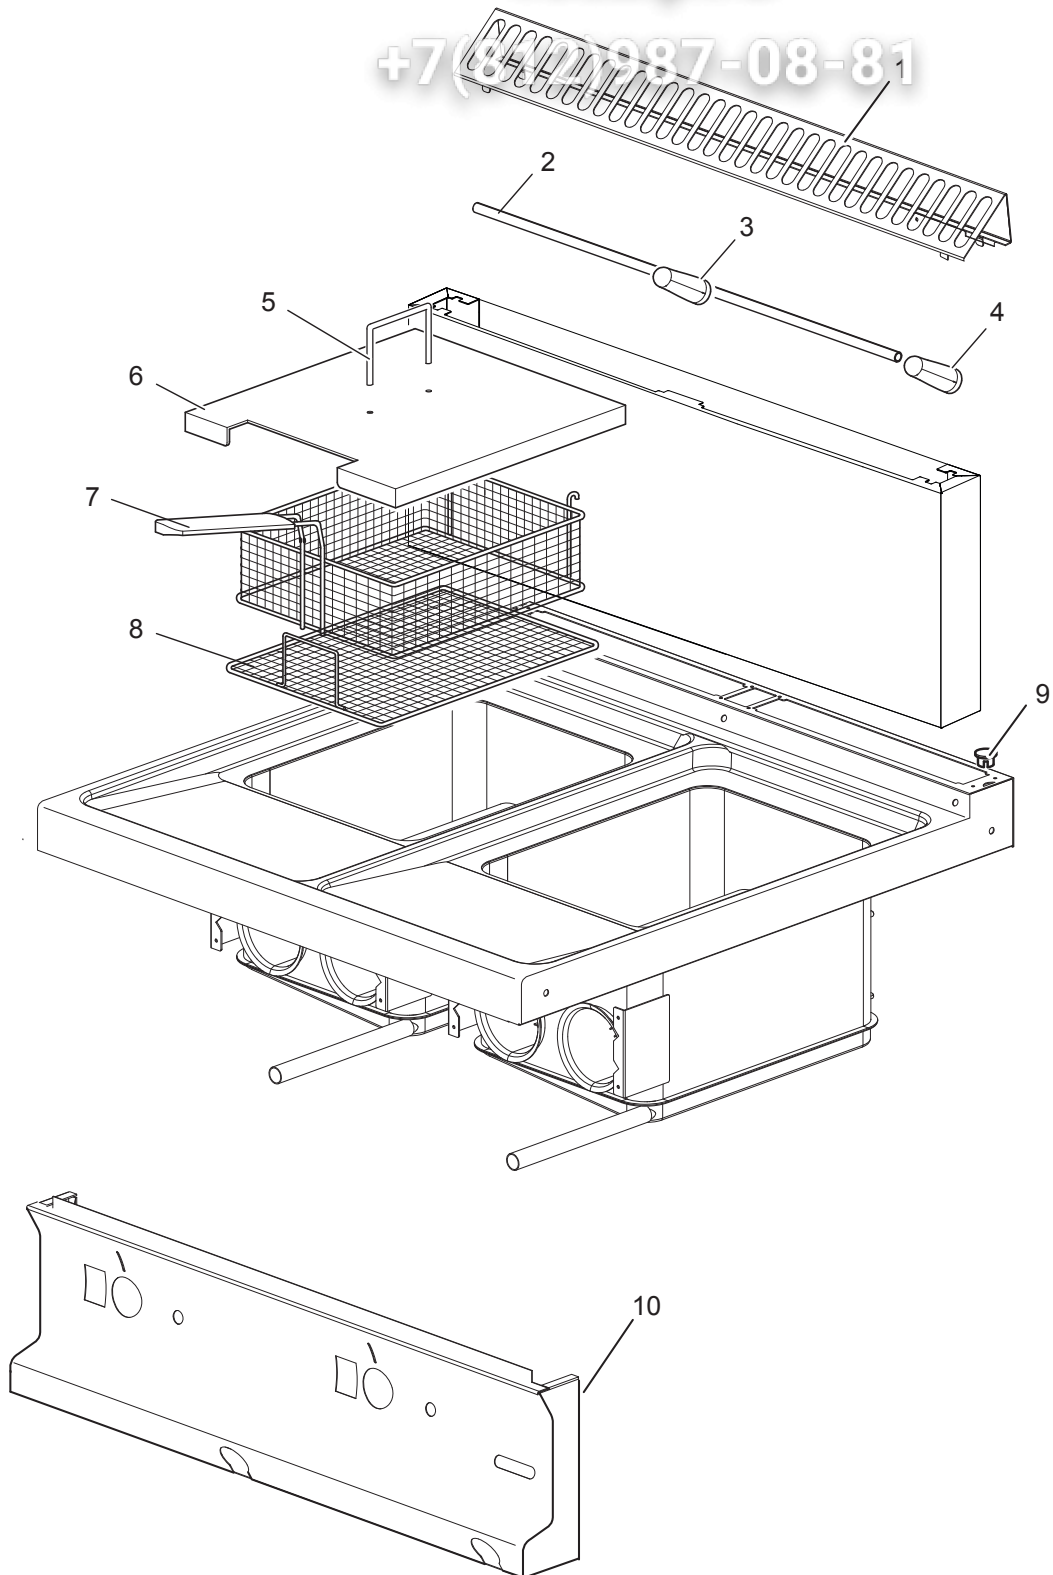

Зип Ощепит

vsezip.ru

+7 (800) 987-08-81

Listino componenti per pagina 1

Зип Общепит

vsezip.ru

+7(812)987-08-81

1	167733	GRIGLIA CAMINO GRILLE POUR CHEMINÉE KAMINROST CHIMNEY GRILL	
2	180876	SQUADRETTA PLAQUE WINKEL PLATE	
5	RTBF800020	MANIGLIA MANETTE HANDGRIFF HANDLE	
6	167495	COPERCHIO VASCA COUVERCLE CUVE BECKEN-DECKEL TANK LID	
7	A660000310	A660019.CESTELLO X FRIGGITRICE A660019.PANIER X FRITEUSE A660019-MIN, 24x28x12cm KORB FUER FRITTEUSE A660019.BASKET FRYER	
8	RTCU600080	GRIGLIA SUPPORTO CESTELLO GRILLE SUPPORT PANIER ROST FUER KORBHALTER BASKET SUPPORT GRID	
10	174970	CRUSCOTTO PANNEAU DE CONTROLE STIRNBRETT CONTROL PANEL