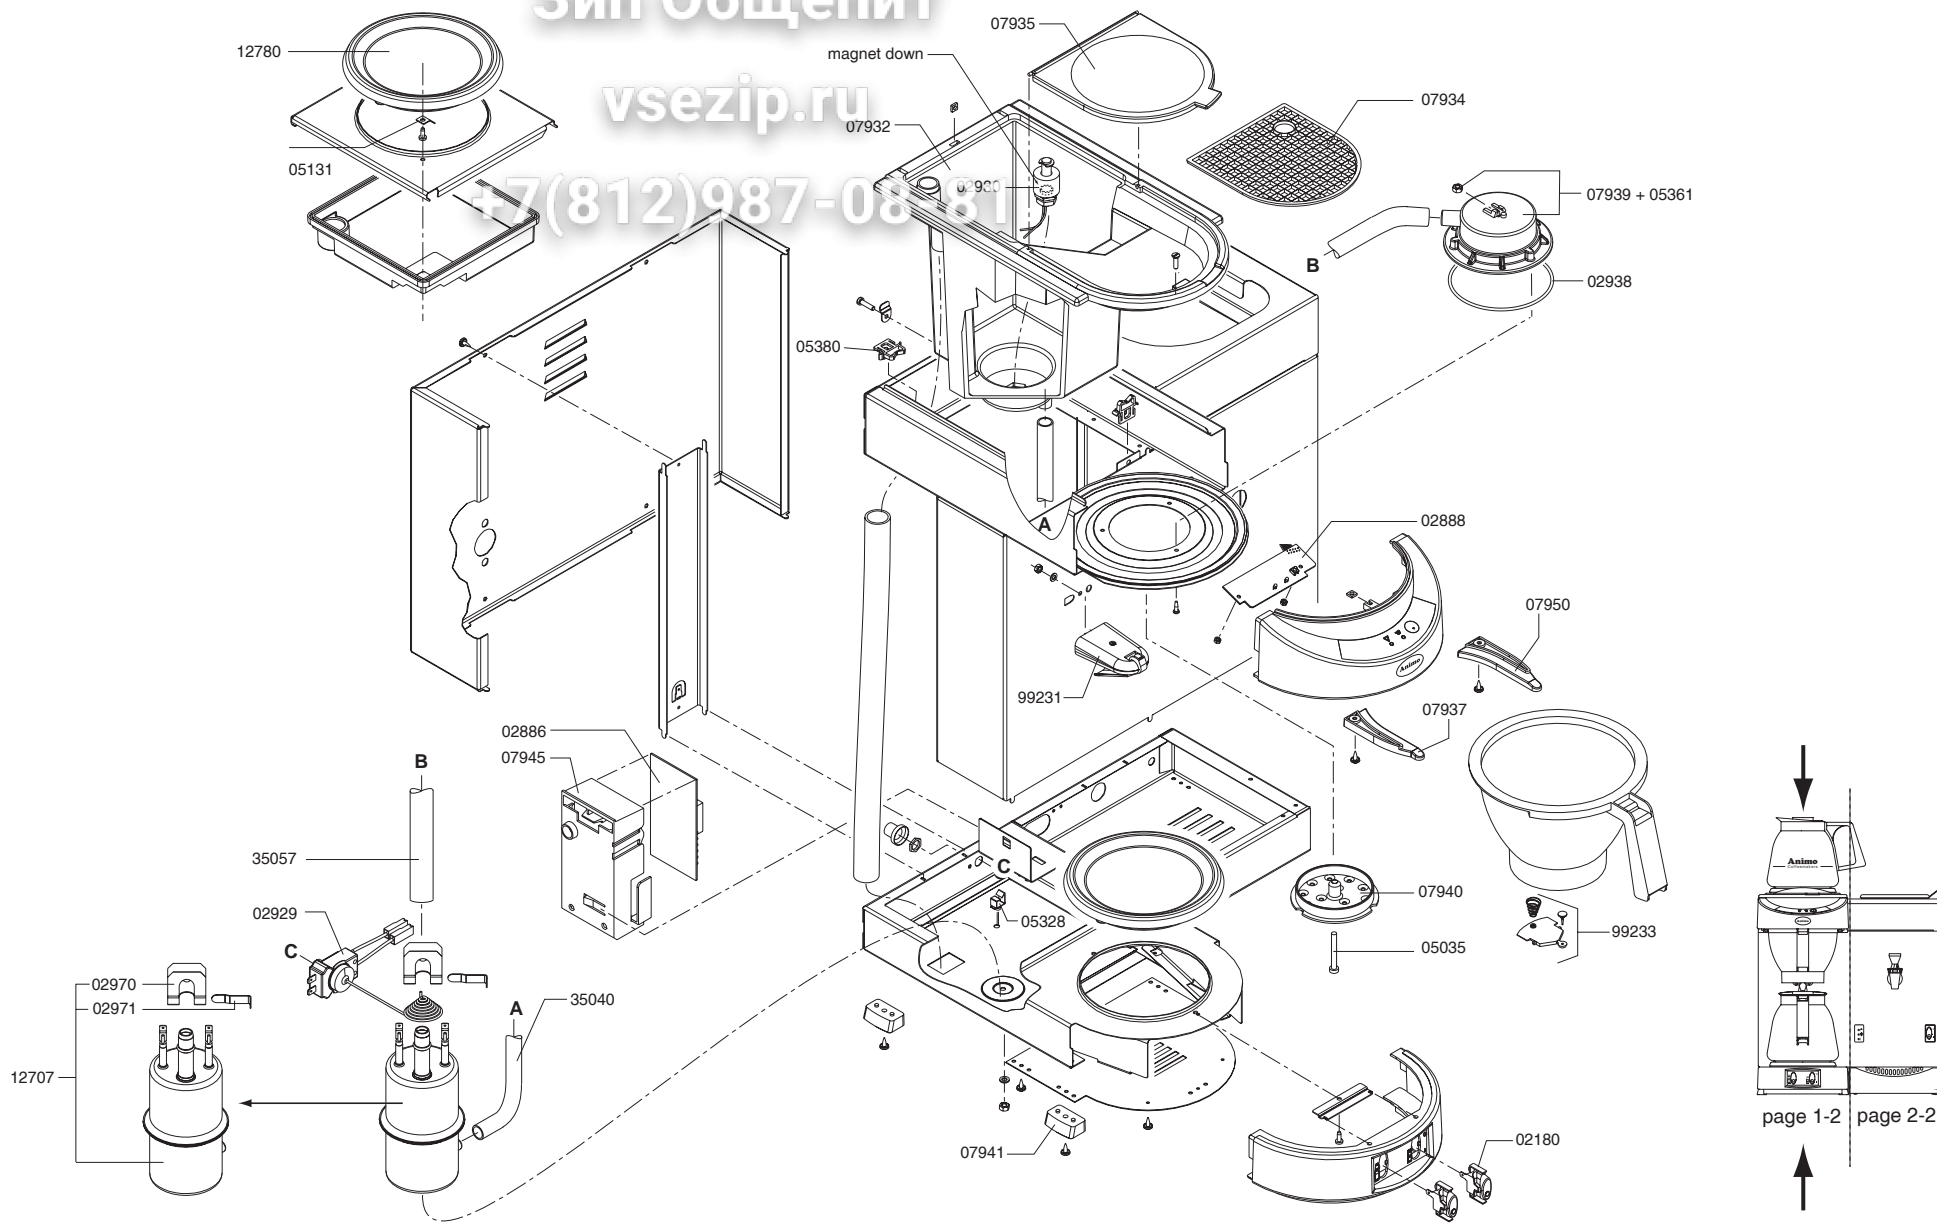

Зип Общежит

vsezip.ru

+7(812)987-08481

Type : M100W  
Artikel : 10505

From mach.nr. : 4J33547  
Date : 11/00

Page : 1-2  
Rev. : 0

Drawer : A.V.  
Date : 23-03-01

Rated voltage : 1N~ 220-240V 50-60Hz 3350W

**Spare Parts Info**

\*\*\*\*\* **Animo** \*\*\*\*\*  
**Assen - Holland**

Зип Общепит

vsezip.ru

+7(812)987-08-81

page 1-2 page 2-2

Type : M100W  
Artikel : 10505

From mach.nr. : 4J33547  
Date : 11/00