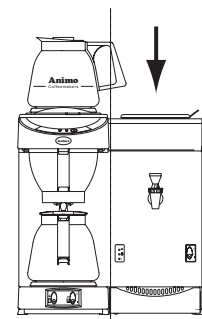

Зип Общепит

vsezip.ru

+7(812)987-08-81

page 1-2 page 2-2

Type : M100W
Artikel : 10505

From mach.nr. : 4J33547
Date : 11/00

Page : 2-2
Rev. : 0

Drawer : A.V.
Date : 23-03-01

Rated voltage : 1N~ 220-240V 50-60Hz 3350W

Spare Parts Info

***** **Animo** *****
Assen - Holland