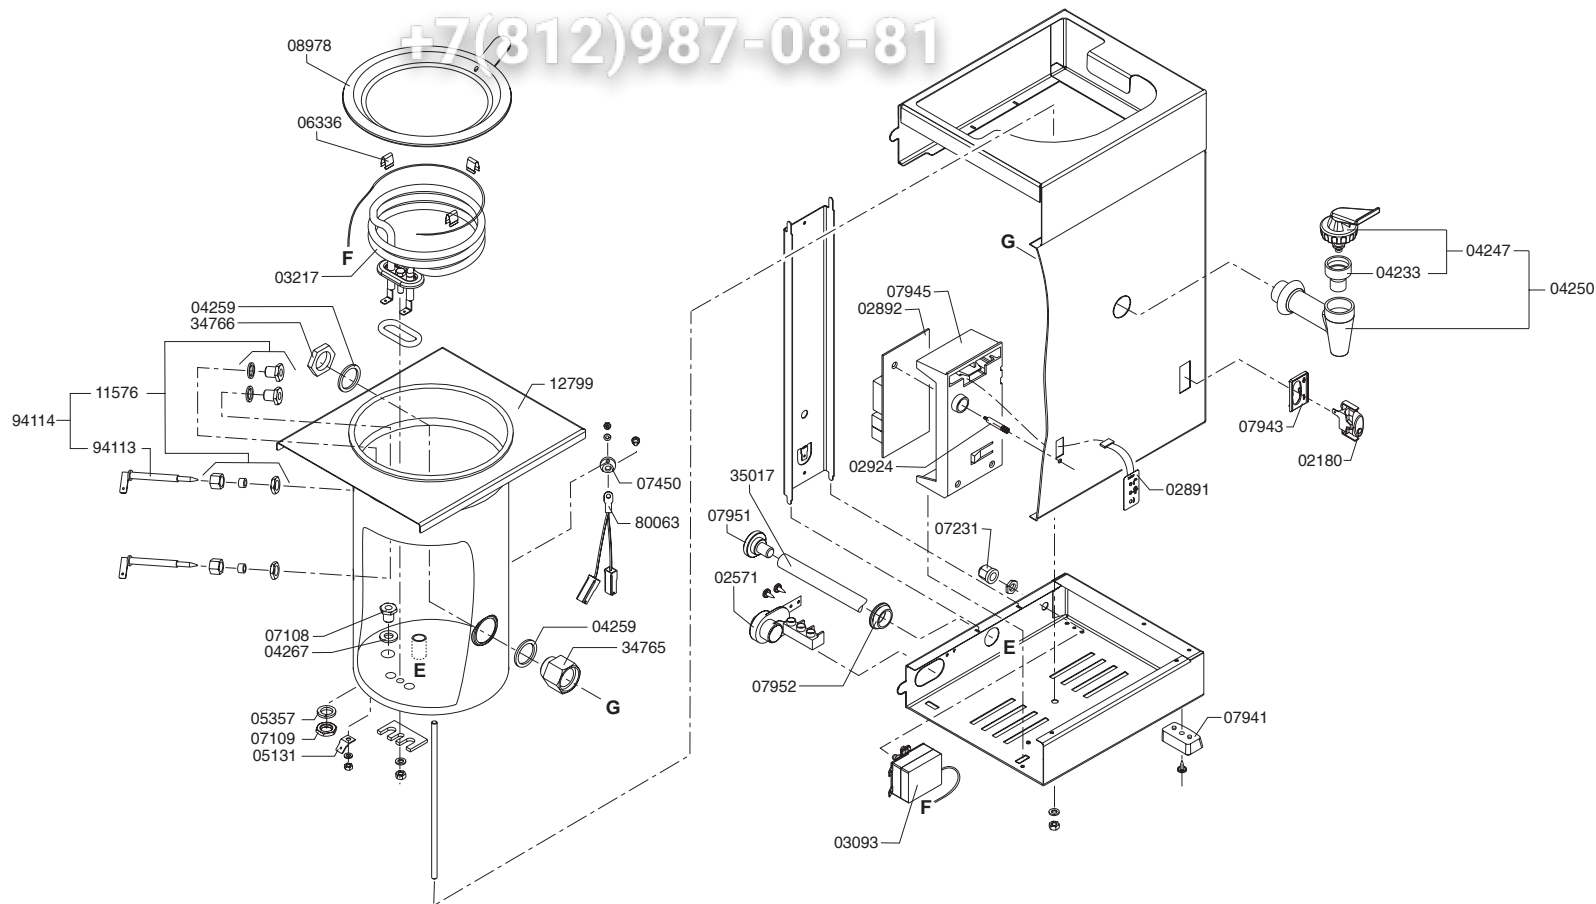

Зип Общежит

vsezip.ru

+7(812)987-08481

Type : M100W  
Artikel : 10505

From mach.nr. : 4J33547  
Date : 11/00

Page : 1-2  
Rev. : 0

Drawer : A.V.  
Date : 23-03-01

Rated voltage : 1N~ 220-240V 50-60Hz 3350W

**Spare Parts Info**

\*\*\*\*\* **Animo** \*\*\*\*\*  
**Assen - Holland**

Зип Общепит

vsezip.ru

+7(812)987-08-81

page 1-2 page 2-2

Type : M100W  
Artikel : 10505

From mach.nr. : 4J33547  
Date : 11/00

Page : 2-2  
Rev. : 0

Drawer : A.V.  
Date : 23-03-01

Rated voltage : 1N~ 220-240V 50-60Hz 3350W

**Spare Parts Info**

\*\*\*\*\* **Animo** \*\*\*\*\*  
**Assen - Holland**