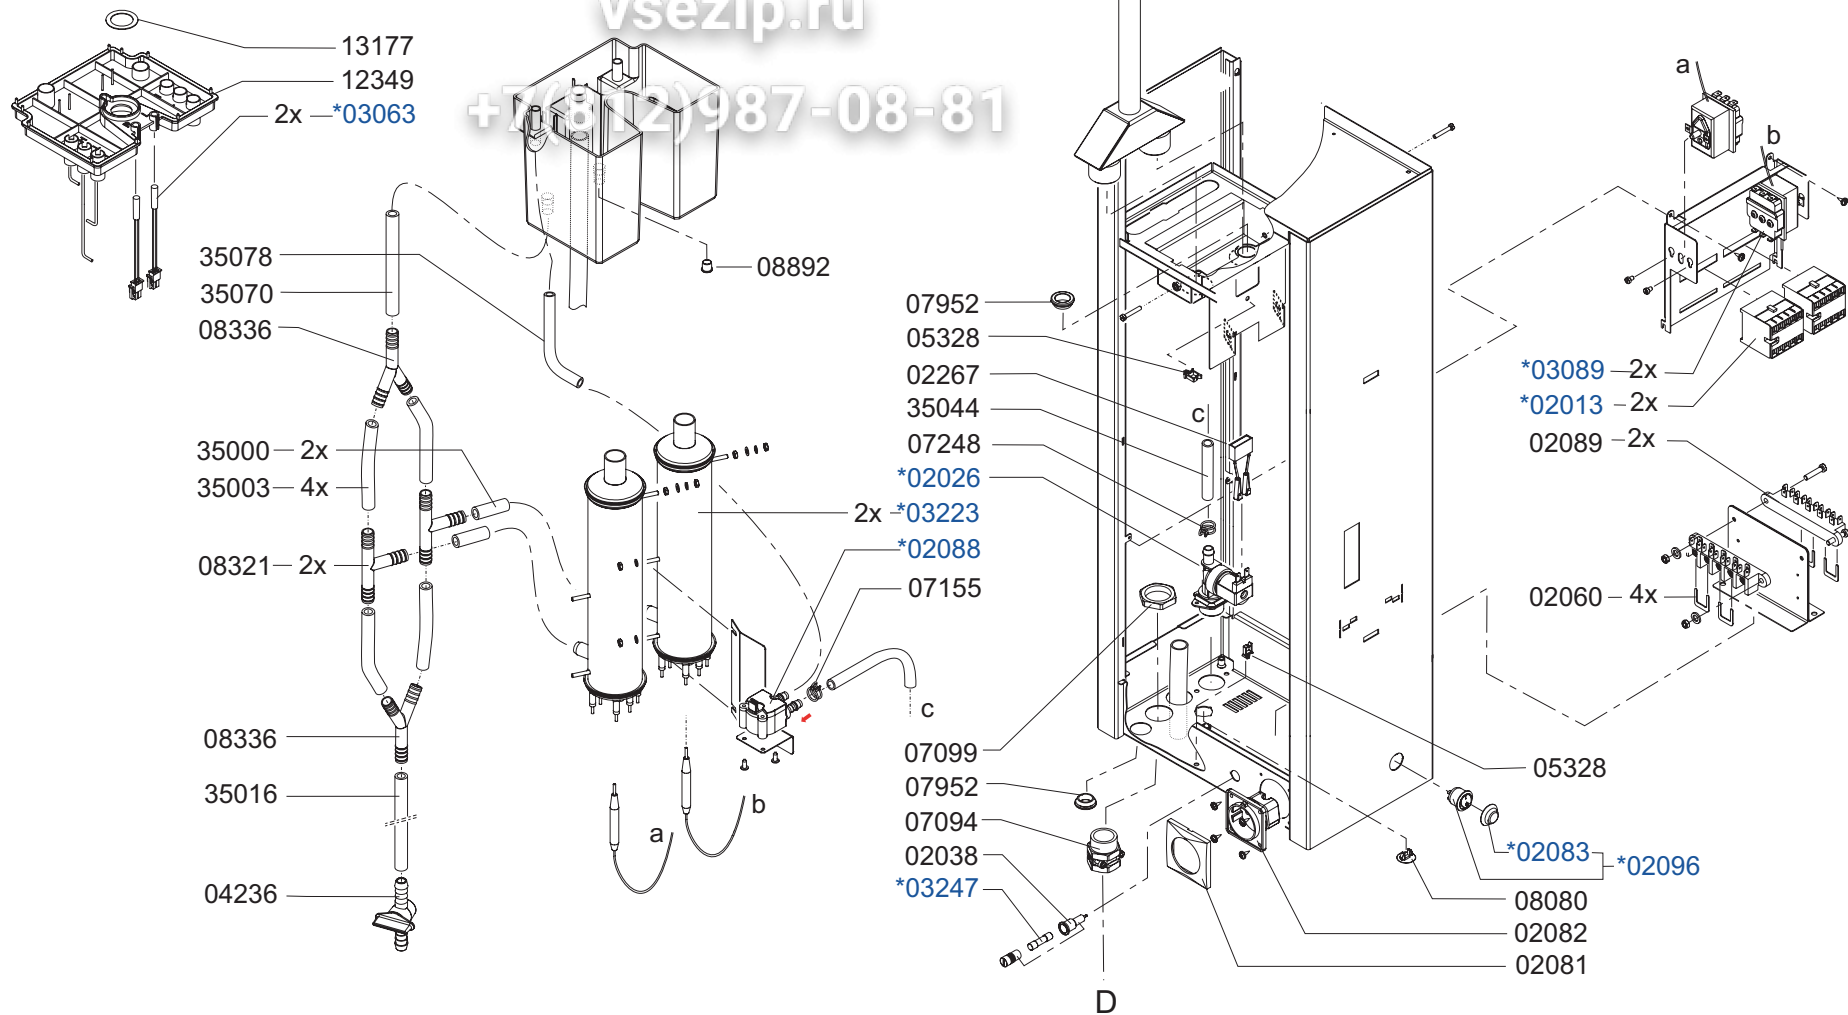

Drawer: MT
 Date : 03-04-2006

Rated voltage : 3N~380-415V 50-60Hz 18.200W

Spare Parts Info

***** **Animo** *****
Assen - Holland

Зип Общепит
vsezip.ru
+7(812)987-08-81

* = Recommended Spare Parts

Type	: CB 2x40, CB1x40 L/R, CB 40	From mach. nr.	: 1P 00244	Page	: 2-4	Drawer	: MT
Artikel	: 10750, 10755, 10760, 10765	Date	: 01-2006	Rev.	: 0	Date	: 03-04-2006
Rated voltage	: 3N~380-415V 50-60Hz 18.200W	Spare Parts Info		***** Animo ***** Assen - Holland			

Зип Ощепит

vsezip.ru

+7(812)987-08-81

* = Recommended Spare Parts

Type : CB 2x40, CB1x40 L/R, CB 40
 Artikel : 10750, 10755, 10760, 10765

From mach. nr. : 1P 00244
 Date : 01-2006

Page : 3-4
 Rev. : 0

Drawer: MT
 Date : 03-04-2006

From mach. nr. : 1P 00244
Date : 01-2006

Page : 3-4
Rev. : 0

Drawer: MT
Date : 03-04-2006

Rated voltage : 3N~380-415V 50-60Hz 18.200W

Spare Parts Info

***** **Animo** *****
Assen - Holland