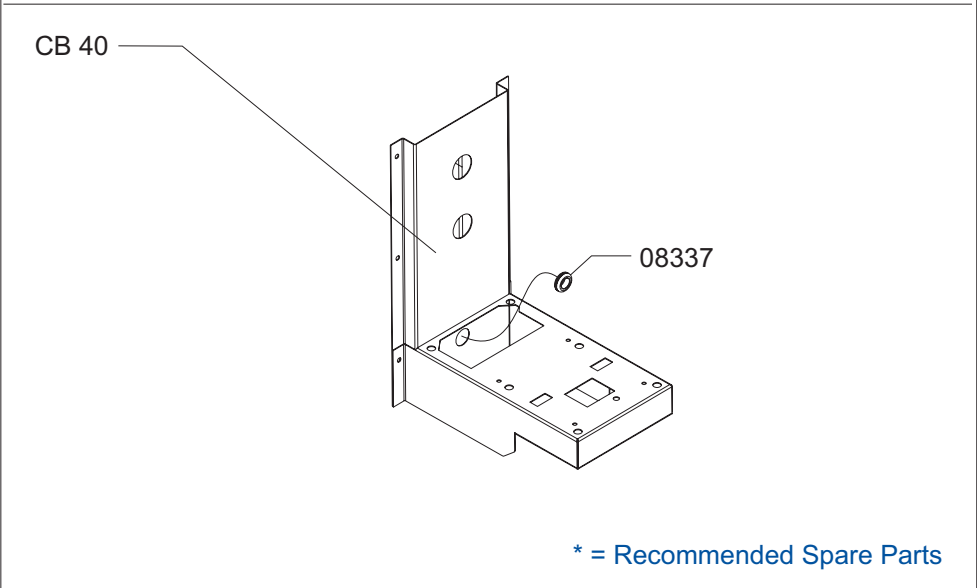

Drawer: MT
 Date : 03-04-2006

Rated voltage : 3N~380-415V 50-60Hz 18.200W

Spare Parts Info

***** **Animo** *****
Assen - Holland

Зип Общепит
vsezip.ru
+7(812)987-08-81

* = Recommended Spare Parts

Type	: CB 2x40, CB1x40 L/R, CB 40	From mach. nr.	: 1P 00244	Page	: 2-4	Drawer	: MT
Artikel	: 10750, 10755, 10760, 10765	Date	: 01-2006	Rev.	: 0	Date	: 03-04-2006
Rated voltage	: 3N~380-415V 50-60Hz 18.200W	Spare Parts Info		***** Animo ***** Assen - Holland			