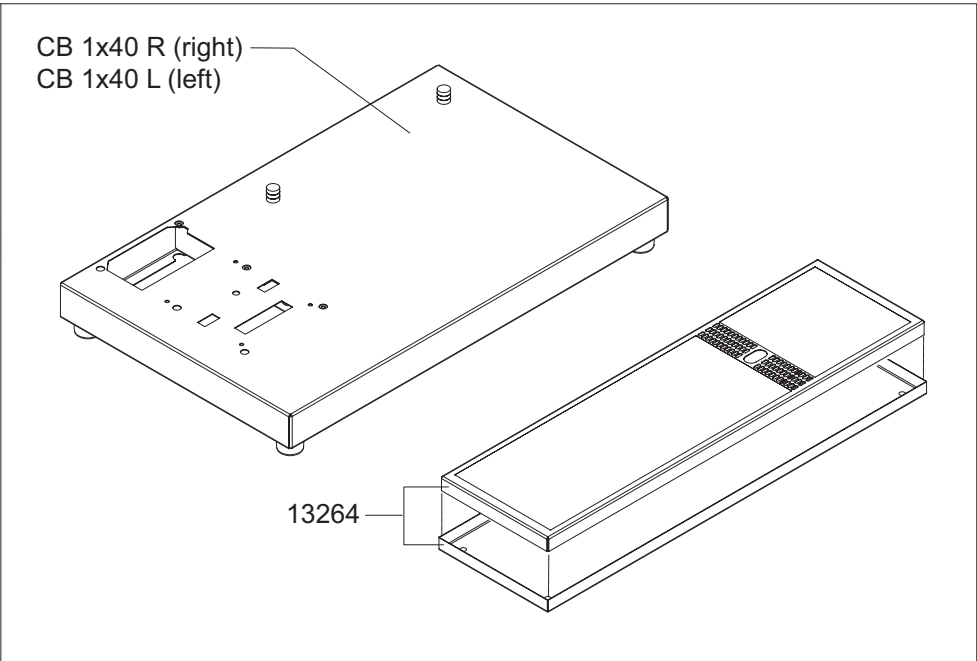

Зип Ощепит

See Spare Parts Info 51140

vsezip.ru

+7(812)987-08-81

* = Recommended Spare Parts

Type : CB 2x40, CB1x40 L/R, CB 40
 Artikel : 10750, 10755, 10760, 10765

From mach. nr. : 10 0001
 Date : 01-2006

Page : 1-4
 Rev. : 0

Drawer: MT
 Date : 03-04-2006

Rated voltage : 3N~380-415V 50-60Hz 18.200W

Spare Parts Info

***** **Animo** *****
Assen - Holland

Зип Общепит
vsezip.ru
+7(812)987-08-81

* = Recommended Spare Parts

Type	: CB 2x40, CB1x40 L/R, CB 40	From mach. nr.	: 1P 00244	Page	: 2-4	Drawer	: MT
Artikel	: 10750, 10755, 10760, 10765	Date	: 01-2006	Rev.	: 0	Date	: 03-04-2006
Rated voltage	: 3N~380-415V 50-60Hz 18.200W	Spare Parts Info		***** Animo ***** Assen - Holland			