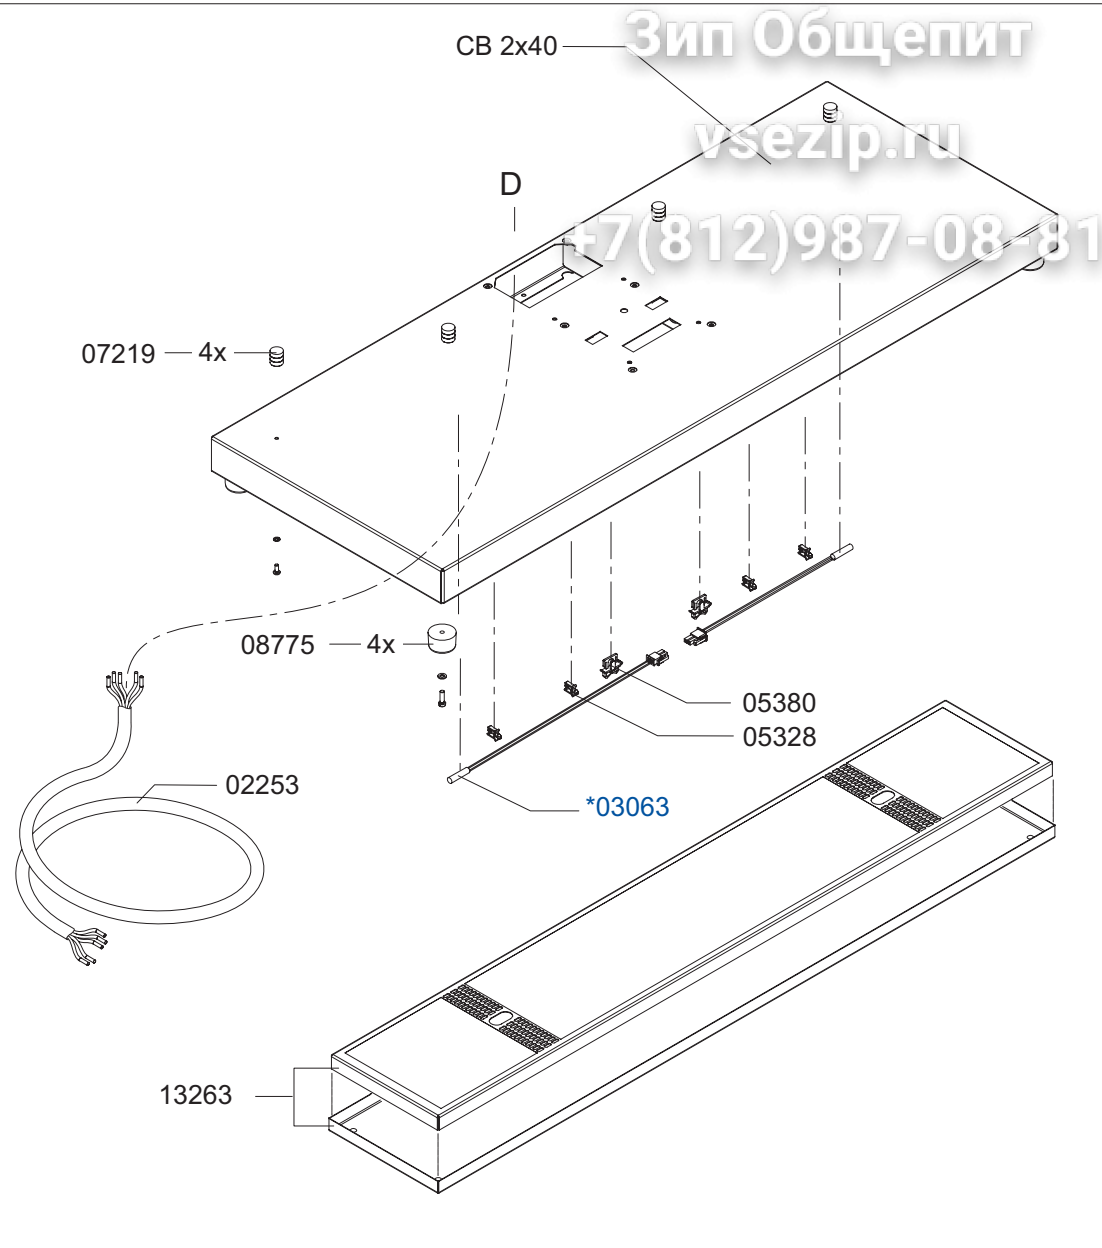

Зип Ощепит

See Spare Parts Info 51140

vsezip.ru

+7(812)987-08-81

* = Recommended Spare Parts

Type : CB 2x40, CB1x40 L/R, CB 40
 Artikel : 10750, 10755, 10760, 10765

From mach. nr. : 10 0001
 Date : 01-2006

Page : 1-4
 Rev. : 0

Drawer: MT
 Date : 03-04-2006

Rated voltage : 3N~380-415V 50-60Hz 18.200W

Spare Parts Info

***** **Animo** *****
Assen - Holland

Зип Общепит
vsezip.ru
+7(812)987-08-81

* = Recommended Spare Parts

Type	: CB 2x40, CB1x40 L/R, CB 40	From mach. nr.	: 1P 00244	Page	: 2-4	Drawer	: MT
Artikel	: 10750, 10755, 10760, 10765	Date	: 01-2006	Rev.	: 0	Date	: 03-04-2006
Rated voltage	: 3N~380-415V 50-60Hz 18.200W	Spare Parts Info		***** Animo ***** Assen - Holland			

Зип Ощепит

vsezip.ru

+7(812)987-08-81

* = Recommended Spare Parts

Type : CB 2x40, CB1x40 L/R, CB 40
 Artikel : 10750, 10755, 10760, 10765

From mach. nr. : 1P 00244
 Date : 01-2006

Page : 3-4
 Rev. : 0

Drawer: MT
 Date : 03-04-2006

From mach. nr. : 1P 00244
Date : 01-2006

Page : 3-4
Rev. : 0

Drawer: MT
Date : 03-04-2006

Rated voltage : 3N~380-415V 50-60Hz 18.200W

Spare Parts Info

***** **Animo** *****
Assen - Holland