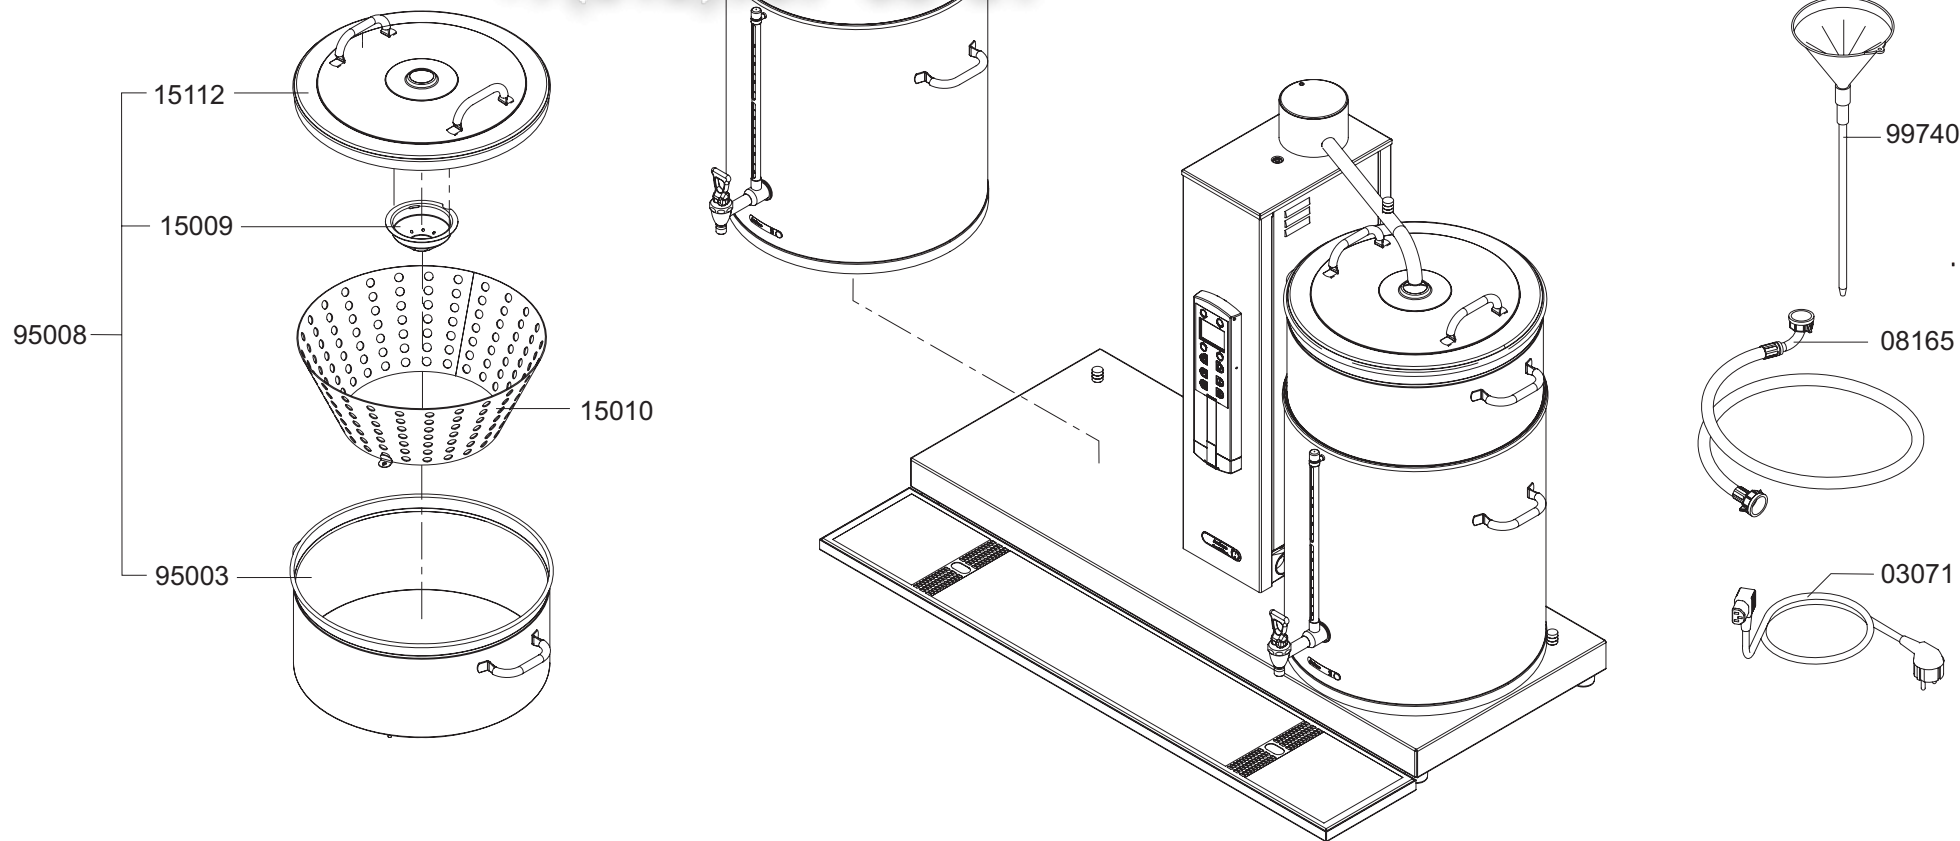

Зип Ощепит

See Spare Parts Info 51140

vsezip.ru

+7(812)987-08-81

* = Recommended Spare Parts

Type : CB 2x40, CB1x40 L/R, CB 40
 Artikel : 10750, 10755, 10760, 10765

From mach. nr. : 10 0001
 Date : 01-2006

Page : 1-4
 Rev. : 0

Drawer: MT
 Date : 03-04-2006

Rated voltage : 3N~380-415V 50-60Hz 18.200W

Spare Parts Info

***** **Animo** *****
Assen - Holland

Зип Общепит
vsezip.ru
+7(812)987-08-81

* = Recommended Spare Parts

Type	: CB 2x40, CB1x40 L/R, CB 40	From mach. nr.	: 1P 00244	Page	: 2-4	Drawer	: MT
Artikel	: 10750, 10755, 10760, 10765	Date	: 01-2006	Rev.	: 0	Date	: 03-04-2006
Rated voltage	: 3N~380-415V 50-60Hz 18.200W	Spare Parts Info		***** Animo ***** Assen - Holland			

From mach. nr. : 1P 00244
Date : 01-2006

Page : 3-4
Rev. : 0

Drawer: MT
Date : 03-04-2006

Rated voltage : 3N~380-415V 50-60Hz 18.200W

Spare Parts Info

***** **Animo** *****
Assen - Holland